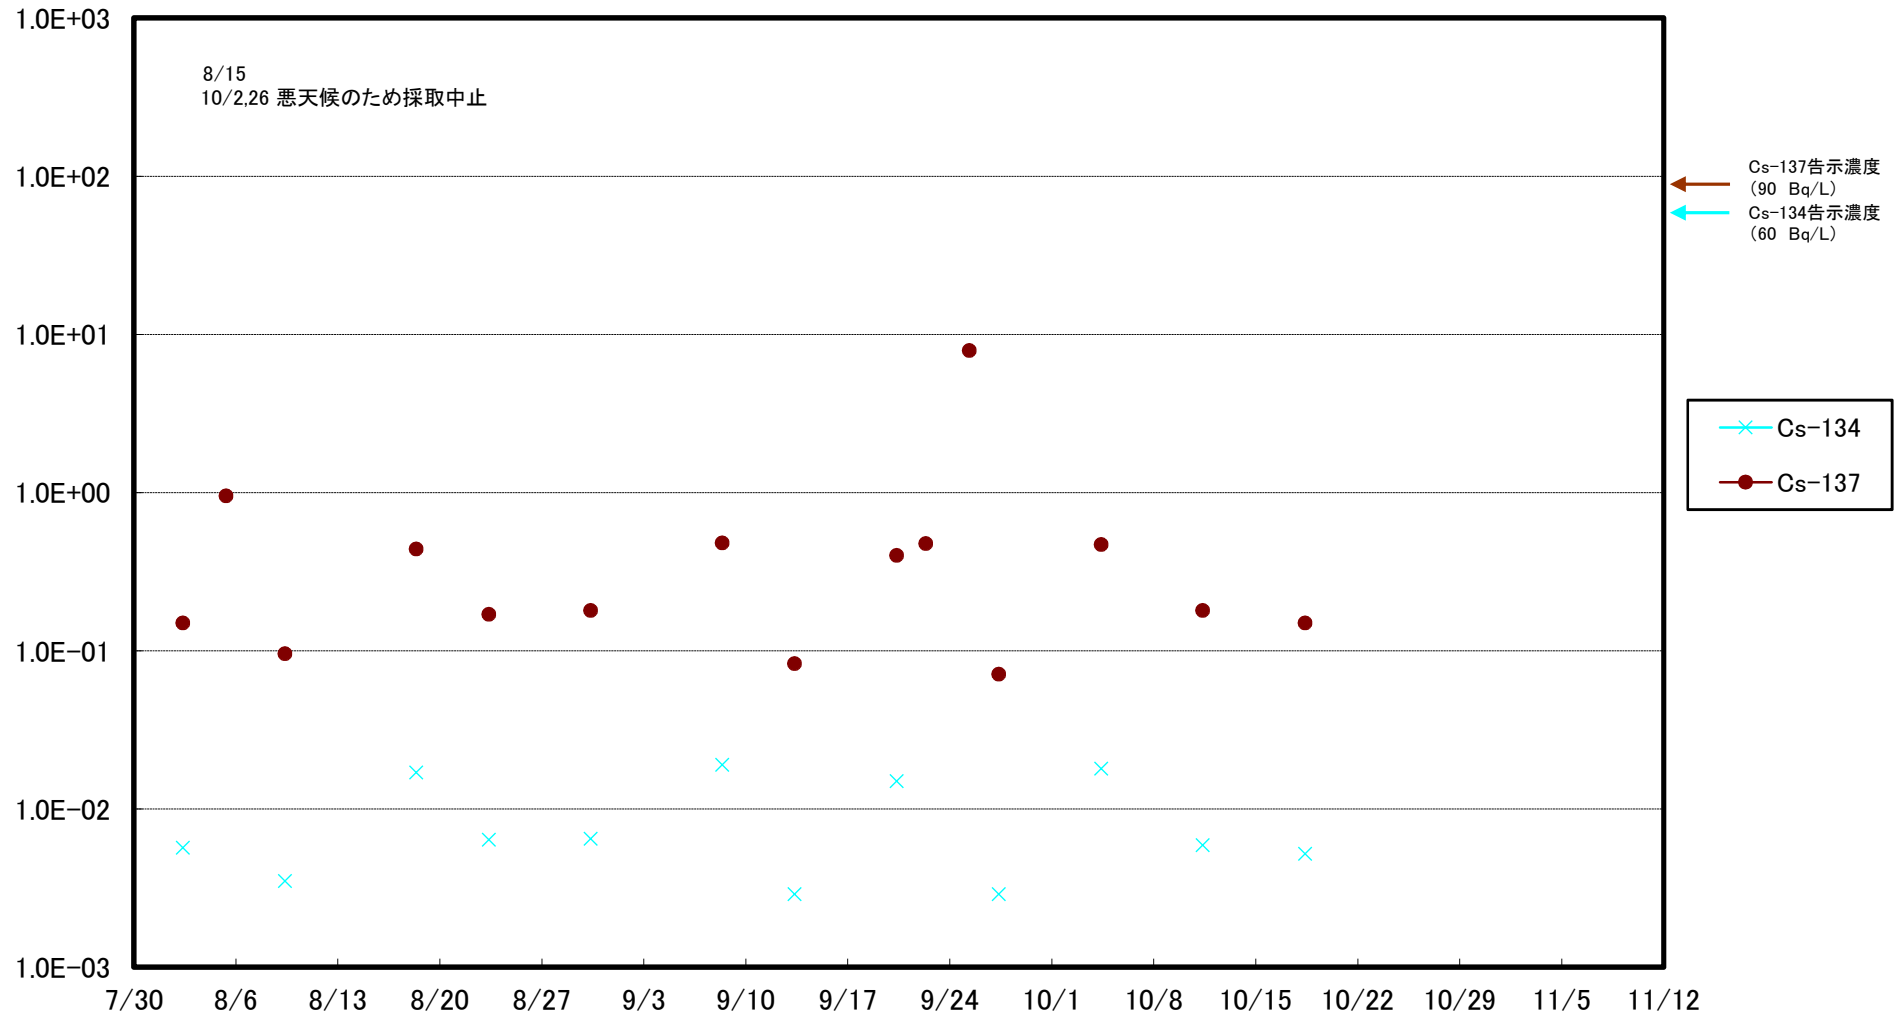

福島第一 5,6号機放水口北側(T-1) 海水放射能濃度(Bq/L)

福島第一 南放水口付近(T-2) 海水放射能濃度(Bq/L)

福島第一 物揚場前海水放射能濃度(Bq/L)

福島第一 1~4号機取水口内北側(東波除堤北側)海水放射能濃度(Bq/L)

福島第一 1~4号機取水口内南側(遮水壁前)海水放射能濃度(Bq/L)

福島第一 6号機取水口前海水放射能濃度(Bq/L)

福島第一 港湾口海水放射能濃度 (Bq/L)