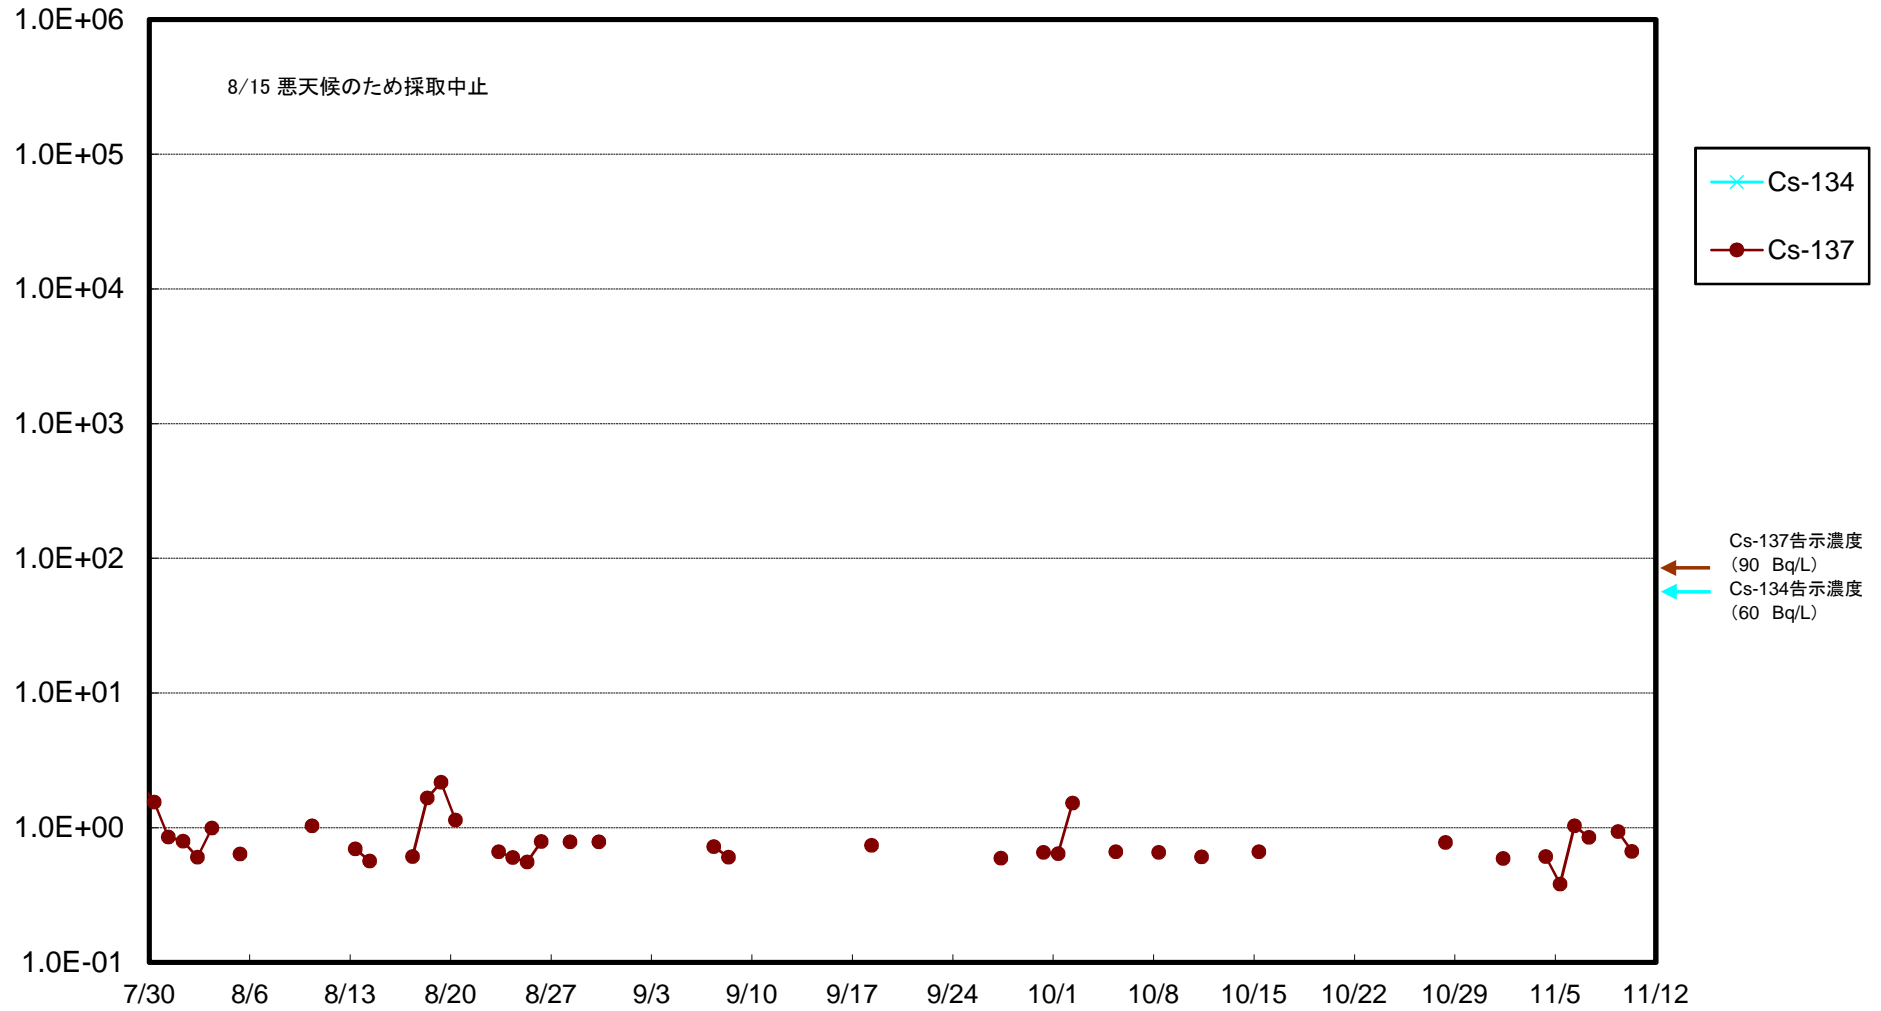

福島第一 5,6号機放水口北側(T-1) 海水放射能濃度(Bq/L)

福島第一 南放水口付近(T-2) 海水放射能濃度(Bq/L)

福島第一 物揚場前海水放射能濃度(Bq/L)

福島第一 1~4号機取水口内北側(東波除堤北側)海水放射能濃度(Bq/L)

福島第一 1~4号機取水口内南側(遮水壁前)海水放射能濃度(Bq/L)

福島第一 6号機取水口前海水放射能濃度(Bq/L)

福島第一 港湾口海水放射能濃度 (Bq/L)