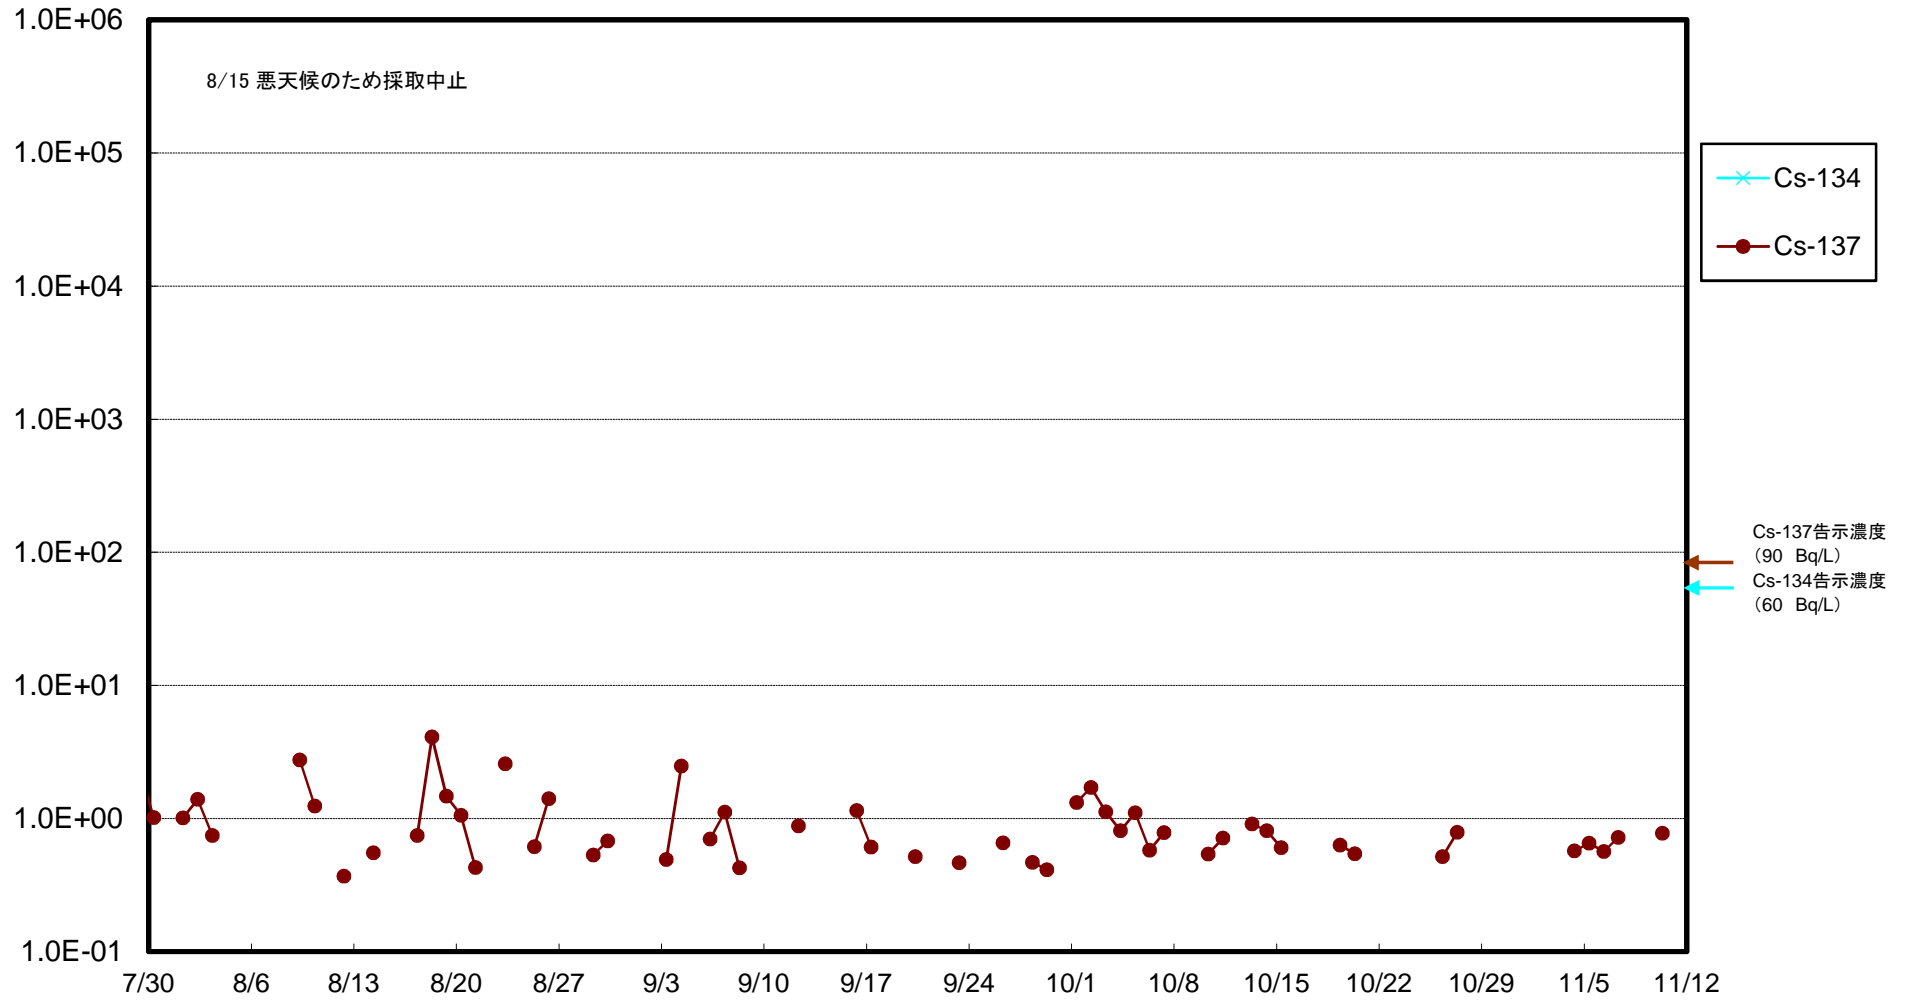

福島第一 5,6号機放水口北側(T-1) 海水放射能濃度(Bq/L)

福島第一 南放水口付近(T-2) 海水放射能濃度(Bq/L)

福島第一 物揚場前海水放射能濃度(Bq/L)

福島第一 1~4号機取水口内北側(東波除堤北側)海水放射能濃度(Bq/L)

福島第一 1~4号機取水口内南側(遮水壁前)海水放射能濃度(Bq/L)

福島第一 6号機取水口前海水放射能濃度(Bq/L)

福島第一 港湾口海水放射能濃度 (Bq/L)