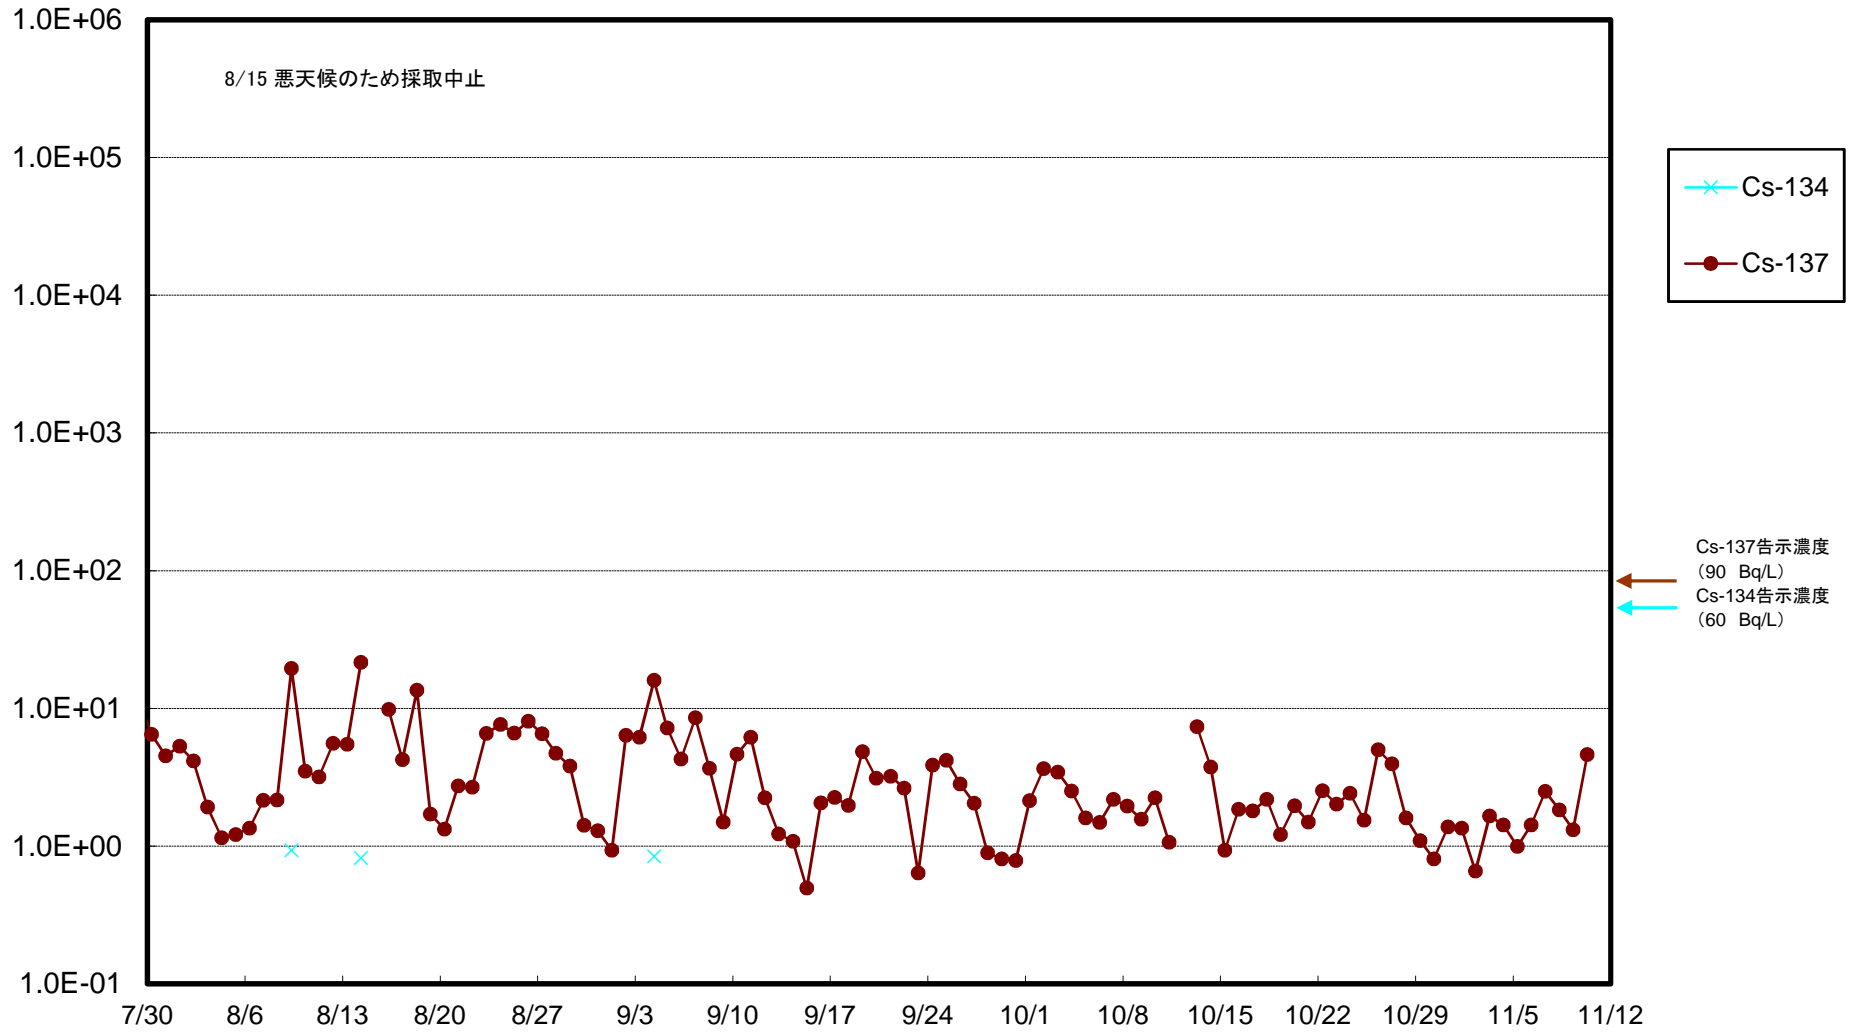

福島第一 5,6号機放水口北側(T-1) 海水放射能濃度(Bq/L)

福島第一 南放水口付近(T-2) 海水放射能濃度(Bq/L)

福島第一 物揚場前海水放射能濃度(Bq/L)

福島第一 1~4号機取水口内北側(東波除堤北側)海水放射能濃度(Bq/L)

福島第一 1~4号機取水口内南側(遮水壁前)海水放射能濃度(Bq/L)

福島第一 6号機取水口前海水放射能濃度(Bq/L)

福島第一 港湾口海水放射能濃度 (Bq/L)