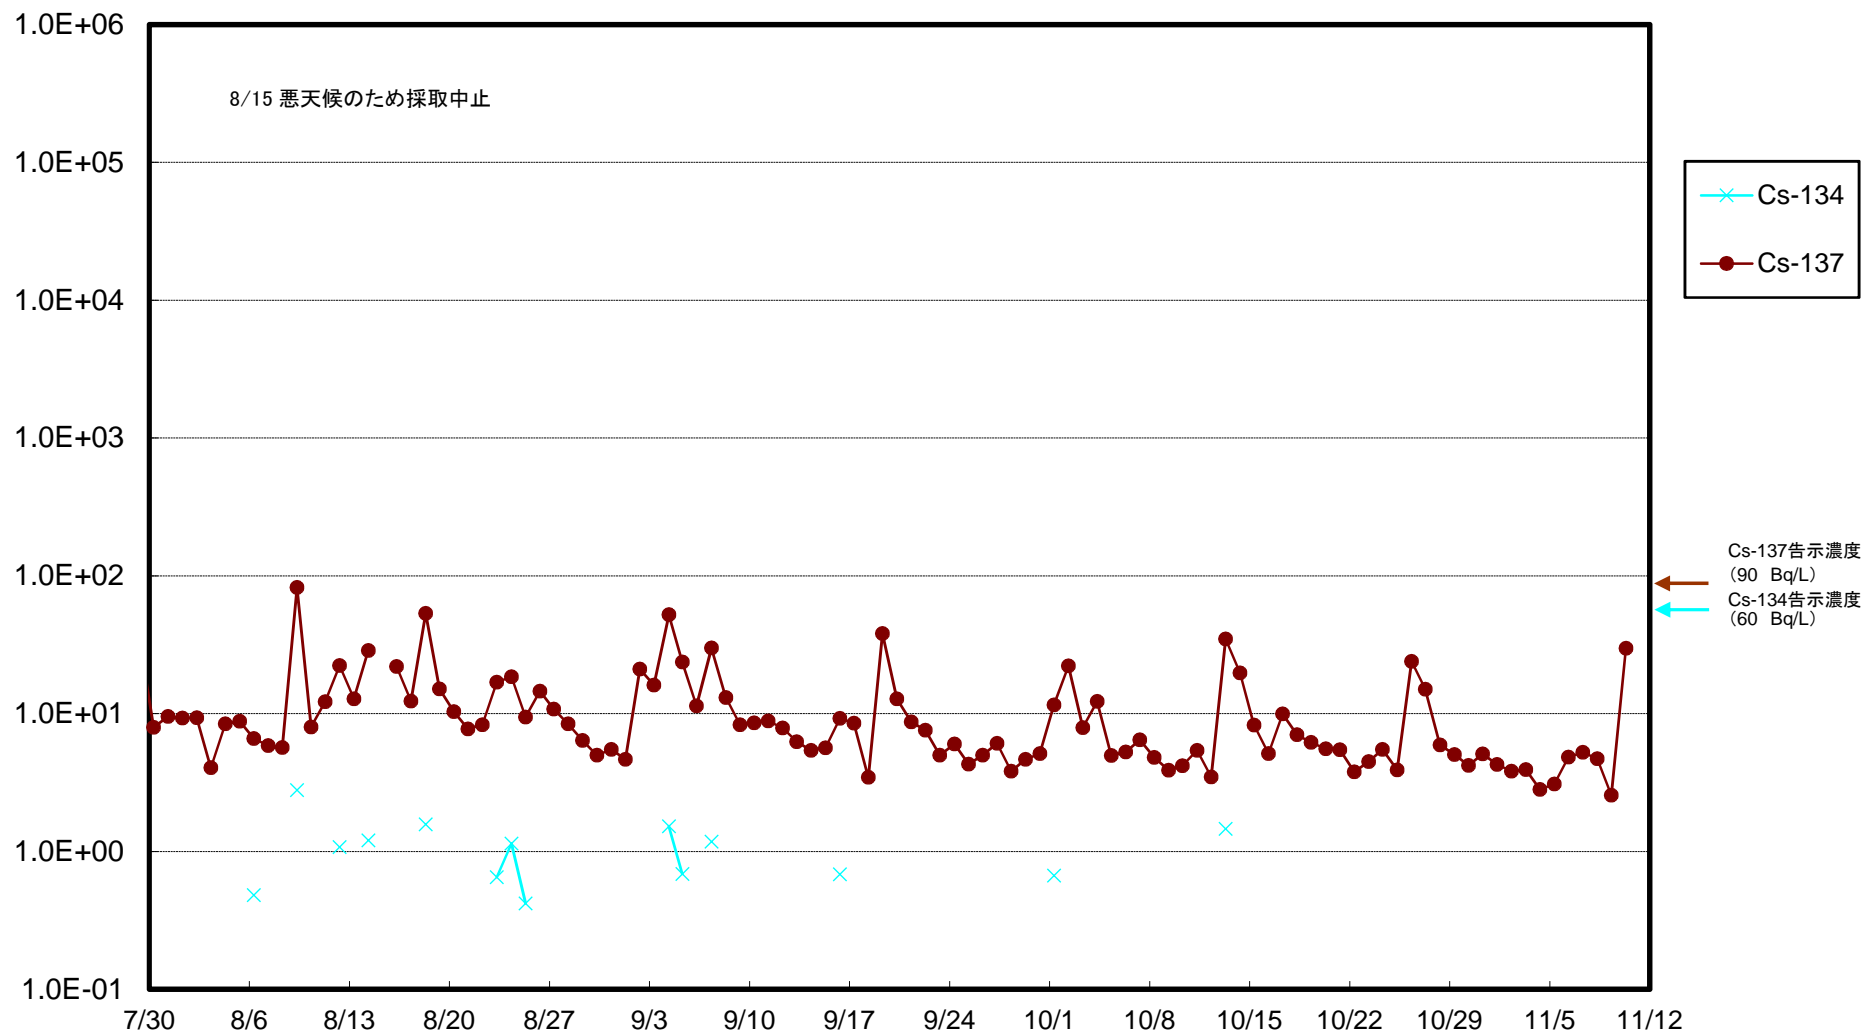

福島第一 5,6号機放水口北側(T-1) 海水放射能濃度(Bq/L)

福島第一 南放水口付近(T-2) 海水放射能濃度(Bq/L)

福島第一 物揚場前海水放射能濃度(Bq/L)

福島第一 1~4号機取水口内北側(東波除堤北側)海水放射能濃度(Bq/L)

福島第一 1~4号機取水口内南側(遮水壁前)海水放射能濃度(Bq/L)

福島第一 6号機取水口前海水放射能濃度(Bq/L)

福島第一 港湾口海水放射能濃度 (Bq/L)