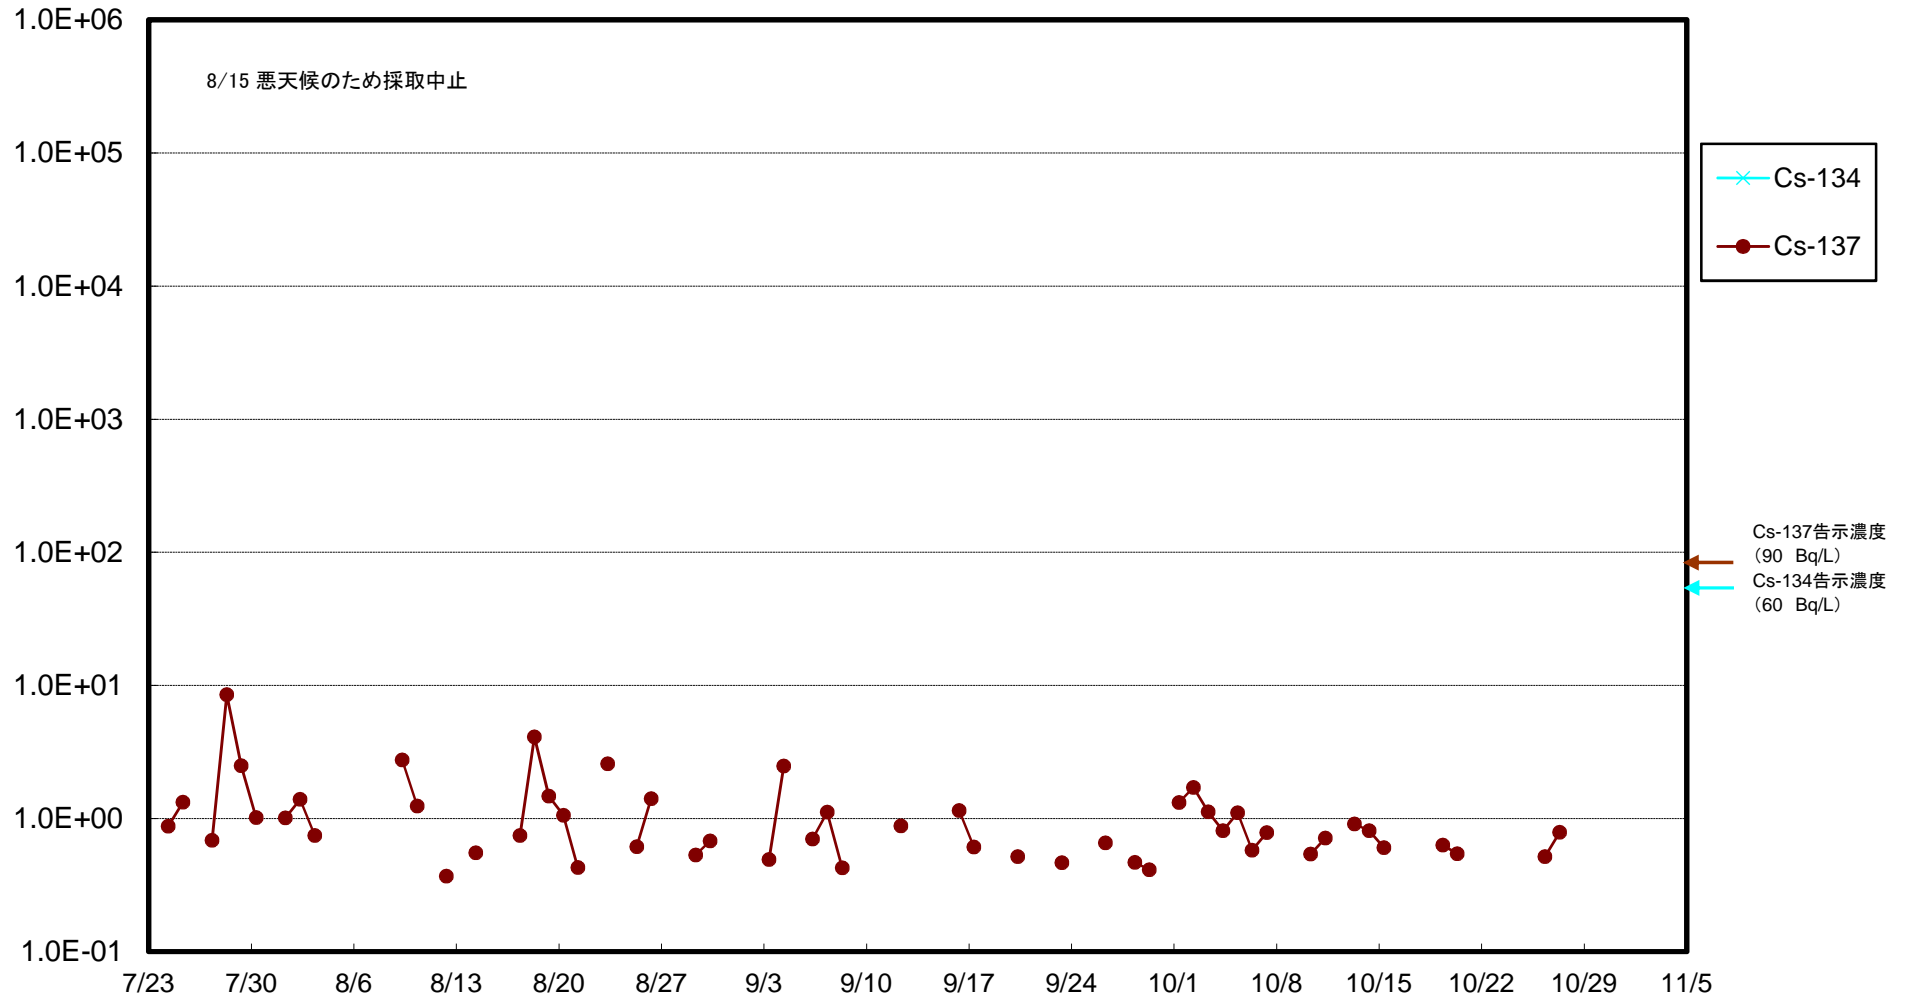

福島第一 5,6号機放水口北側(T-1) 海水放射能濃度(Bq/L)

福島第一 南放水口付近(T-2) 海水放射能濃度(Bq/L)

福島第一 物揚場前海水放射能濃度(Bq/L)

福島第一 1~4号機取水口内北側(東波除堤北側)海水放射能濃度(Bq/L)

福島第一 1~4号機取水口内南側(遮水壁前)海水放射能濃度(Bq/L)

福島第一 6号機取水口前海水放射能濃度 (Bq/L)

福島第一 港湾口海水放射能濃度(Bq/L)