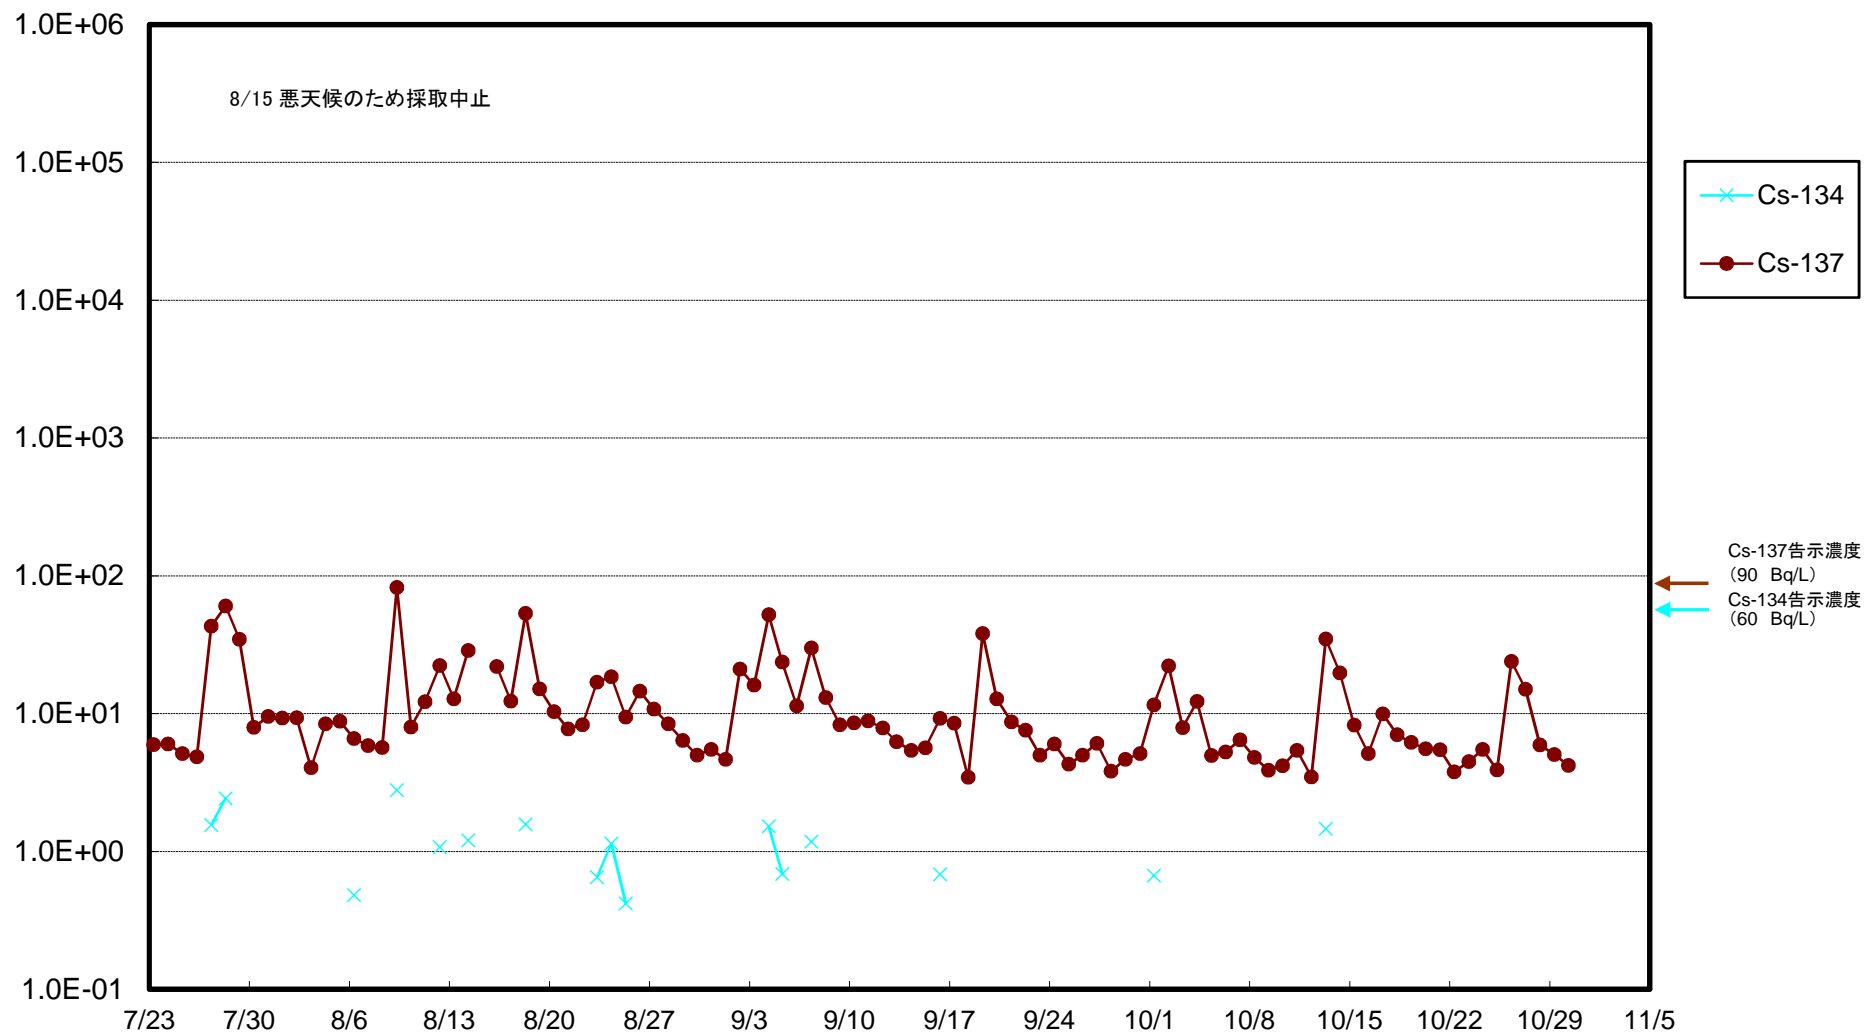

福島第一 5,6号機放水口北側(T-1) 海水放射能濃度(Bq/L)

福島第一 南放水口付近(T-2) 海水放射能濃度(Bq/L)

福島第一 物揚場前海水放射能濃度(Bq/L)

福島第一 1~4号機取水口内北側(東波除堤北側)海水放射能濃度(Bq/L)

福島第一 1~4号機取水口内南側(遮水壁前)海水放射能濃度(Bq/L)

福島第一 6号機取水口前海水放射能濃度 (Bq/L)

福島第一 港湾口海水放射能濃度(Bq/L)