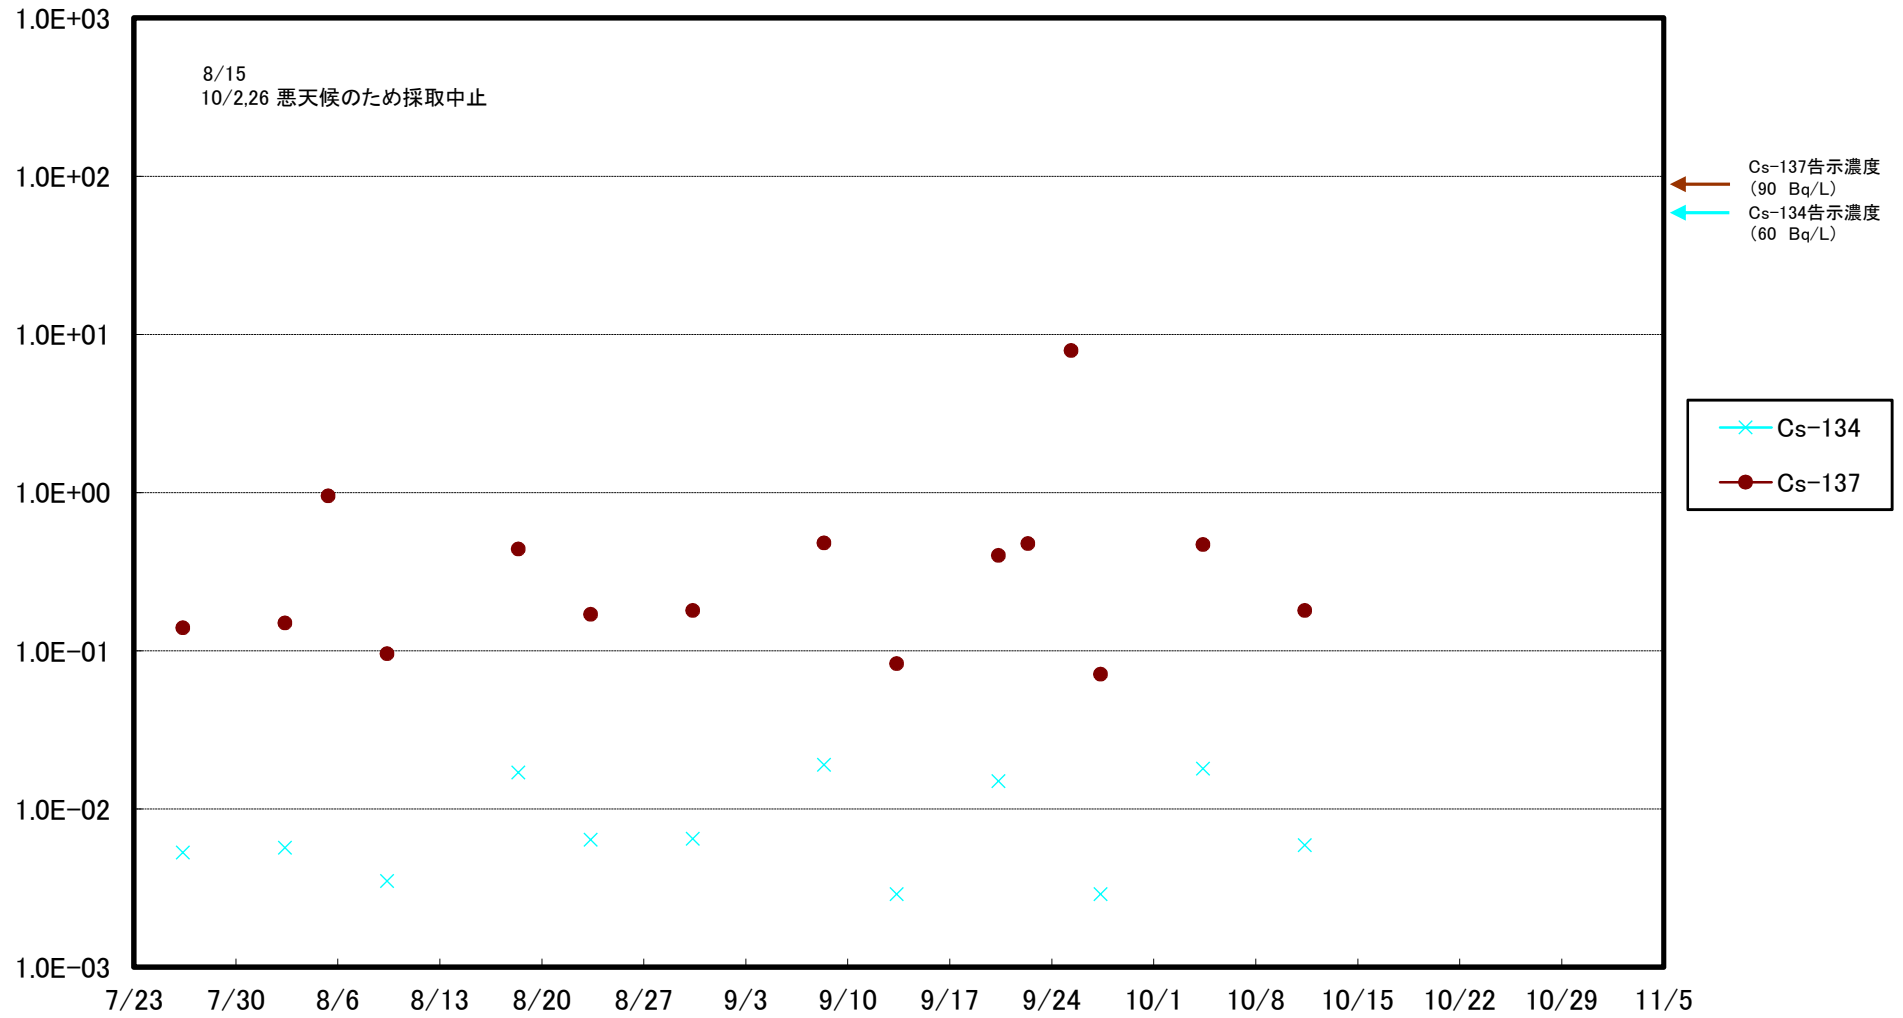

福島第一 5,6号機放水口北側(T-1) 海水放射能濃度(Bq/L)

福島第一 南放水口付近(T-2) 海水放射能濃度(Bq/L)

福島第一 物揚場前海水放射能濃度(Bq/L)

福島第一 1~4号機取水口内北側(東波除堤北側)海水放射能濃度(Bq/L)

福島第一 1~4号機取水口内南側(遮水壁前)海水放射能濃度(Bq/L)

福島第一 6号機取水口前海水放射能濃度 (Bq/L)

福島第一 港湾口海水放射能濃度(Bq/L)