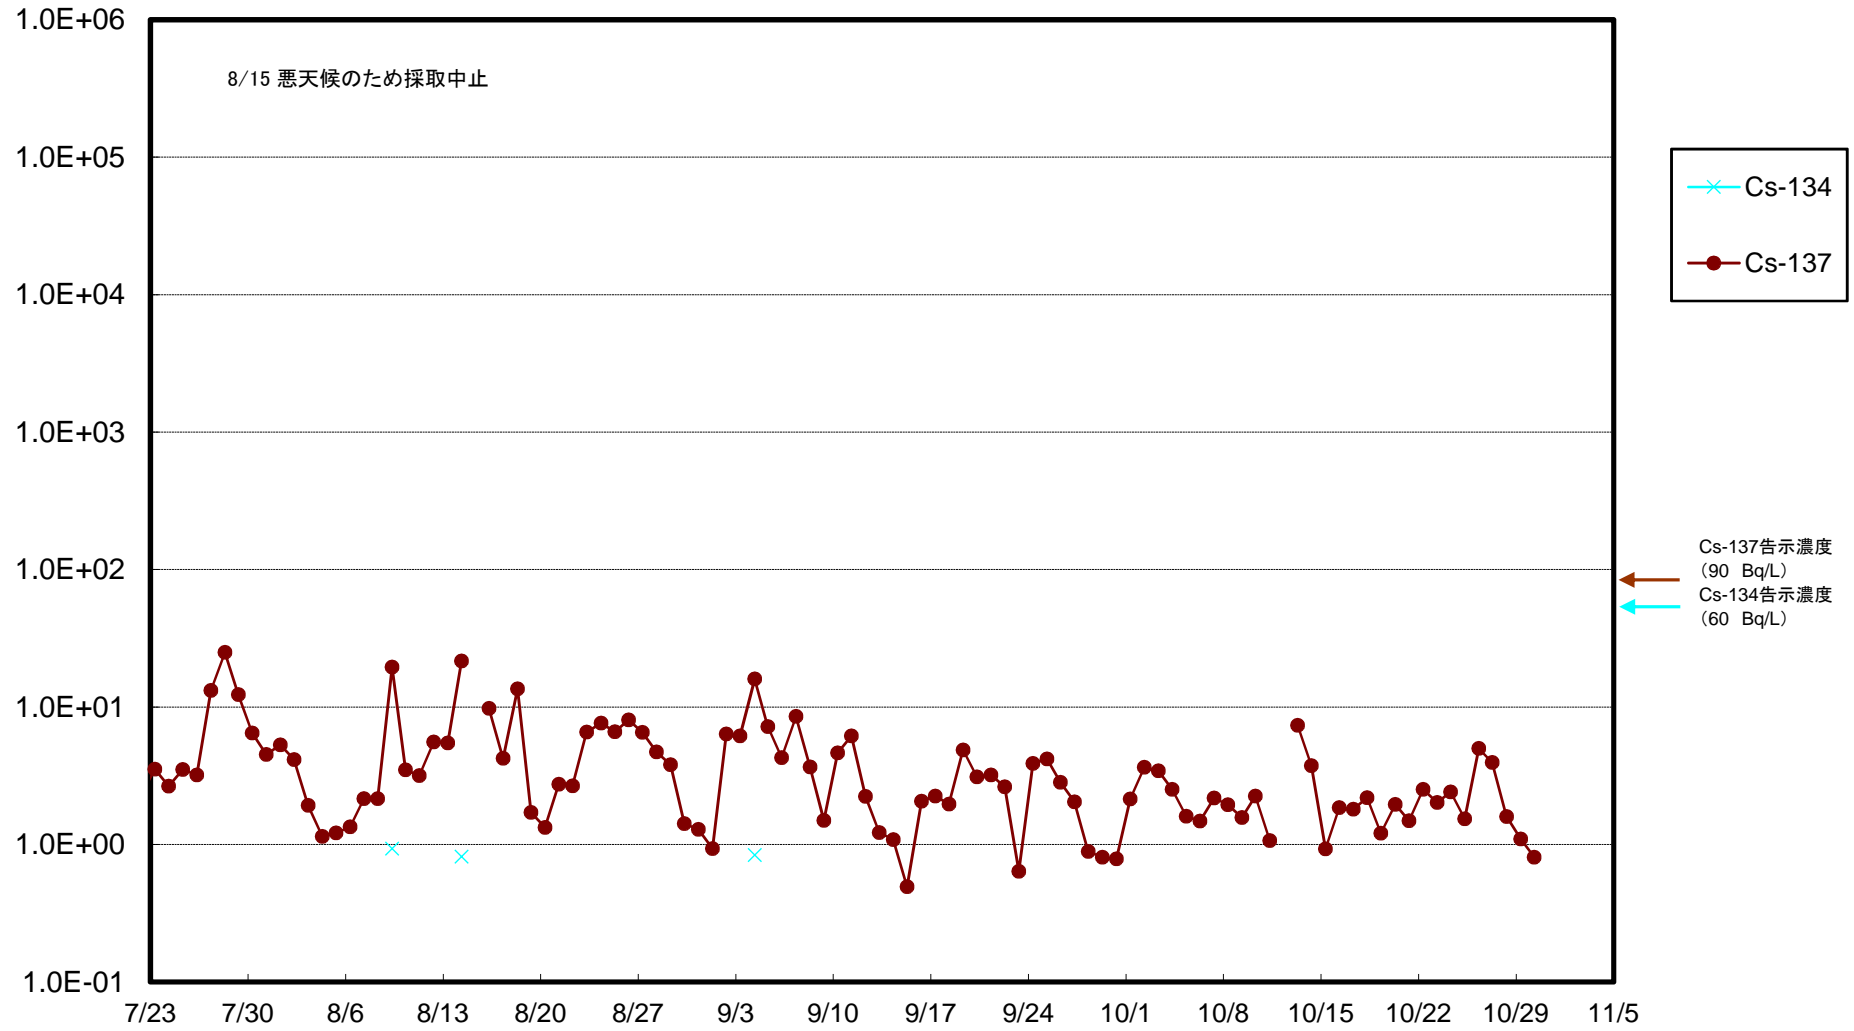

福島第一 5,6号機放水口北側(T-1) 海水放射能濃度(Bq/L)

福島第一 南放水口付近(T-2) 海水放射能濃度(Bq/L)

福島第一 物揚場前海水放射能濃度(Bq/L)

福島第一 1~4号機取水口内北側(東波除堤北側)海水放射能濃度(Bq/L)

福島第一 1~4号機取水口内南側(遮水壁前)海水放射能濃度(Bq/L)

福島第一 6号機取水口前海水放射能濃度 (Bq/L)

福島第一 港湾口海水放射能濃度(Bq/L)