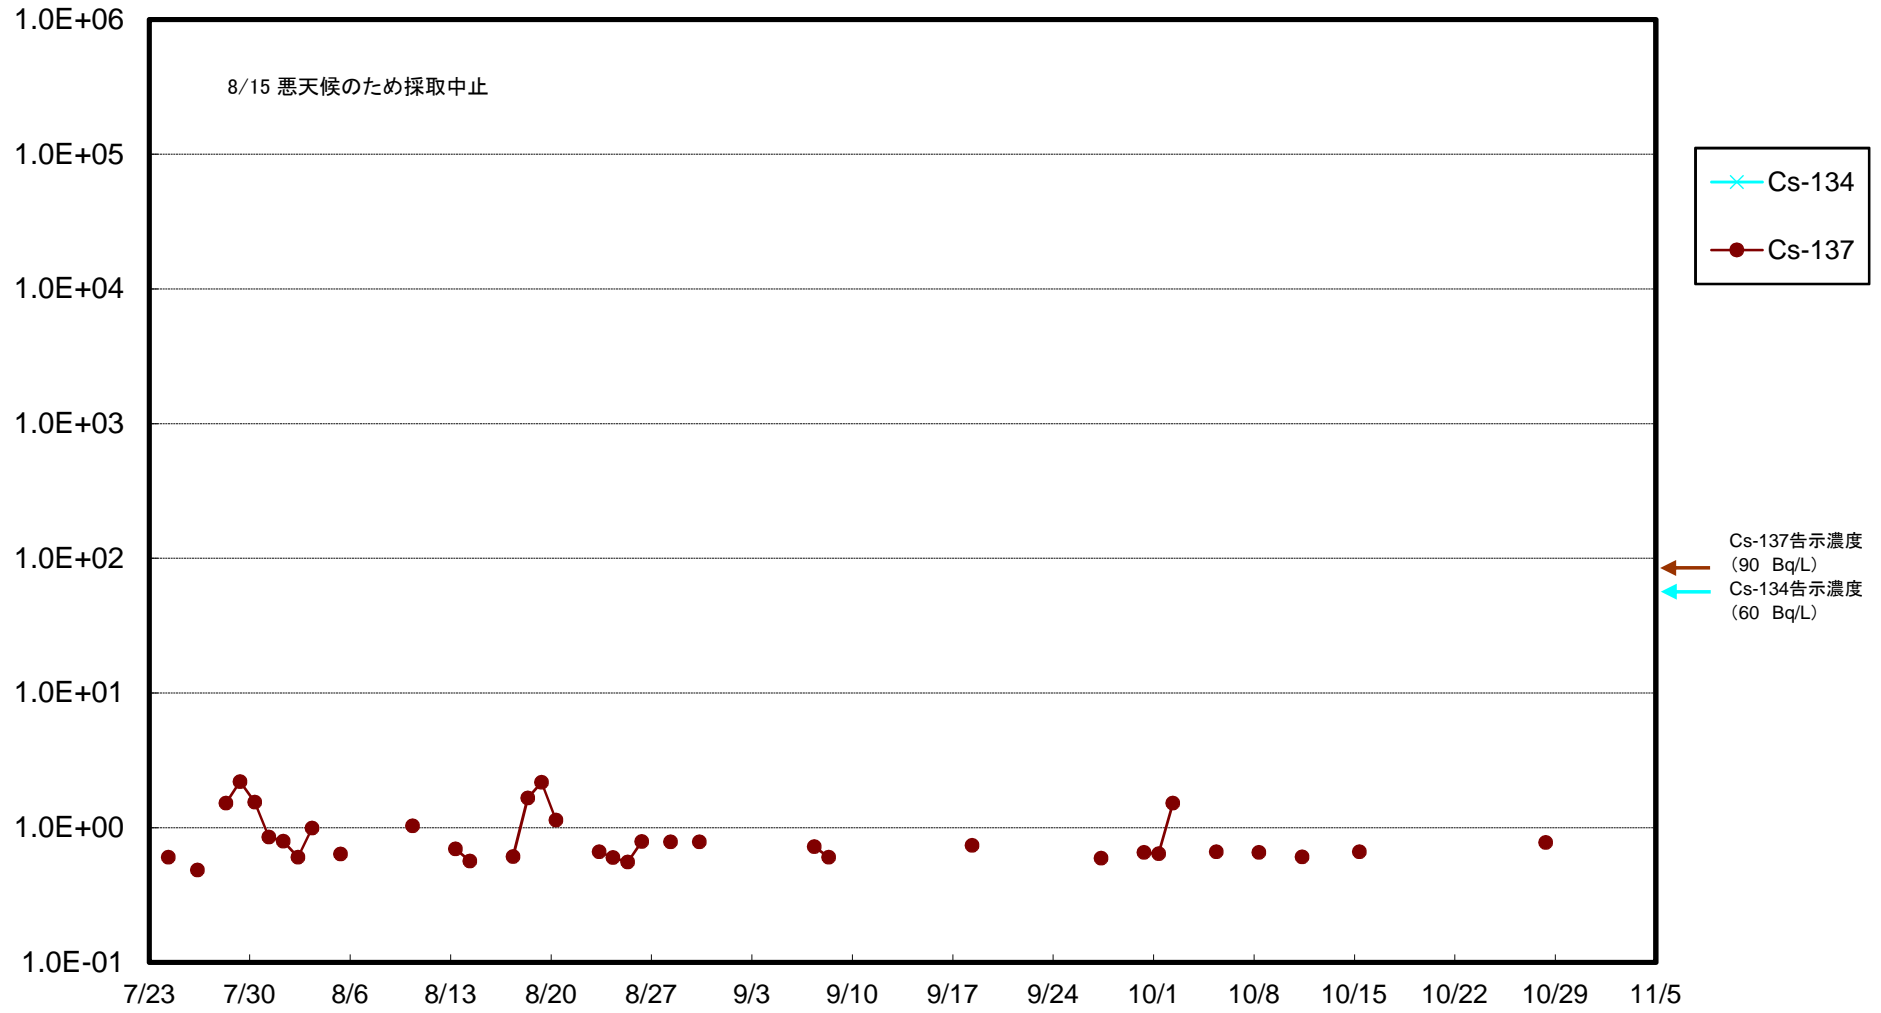

福島第一 5,6号機放水口北側(T-1) 海水放射能濃度(Bq/L)

福島第一 南放水口付近(T-2) 海水放射能濃度(Bq/L)

福島第一 物揚場前海水放射能濃度(Bq/L)

福島第一 1~4号機取水口内北側(東波除堤北側)海水放射能濃度(Bq/L)

福島第一 1~4号機取水口内南側(遮水壁前)海水放射能濃度(Bq/L)

福島第一 6号機取水口前海水放射能濃度 (Bq/L)

福島第一 港湾口海水放射能濃度(Bq/L)