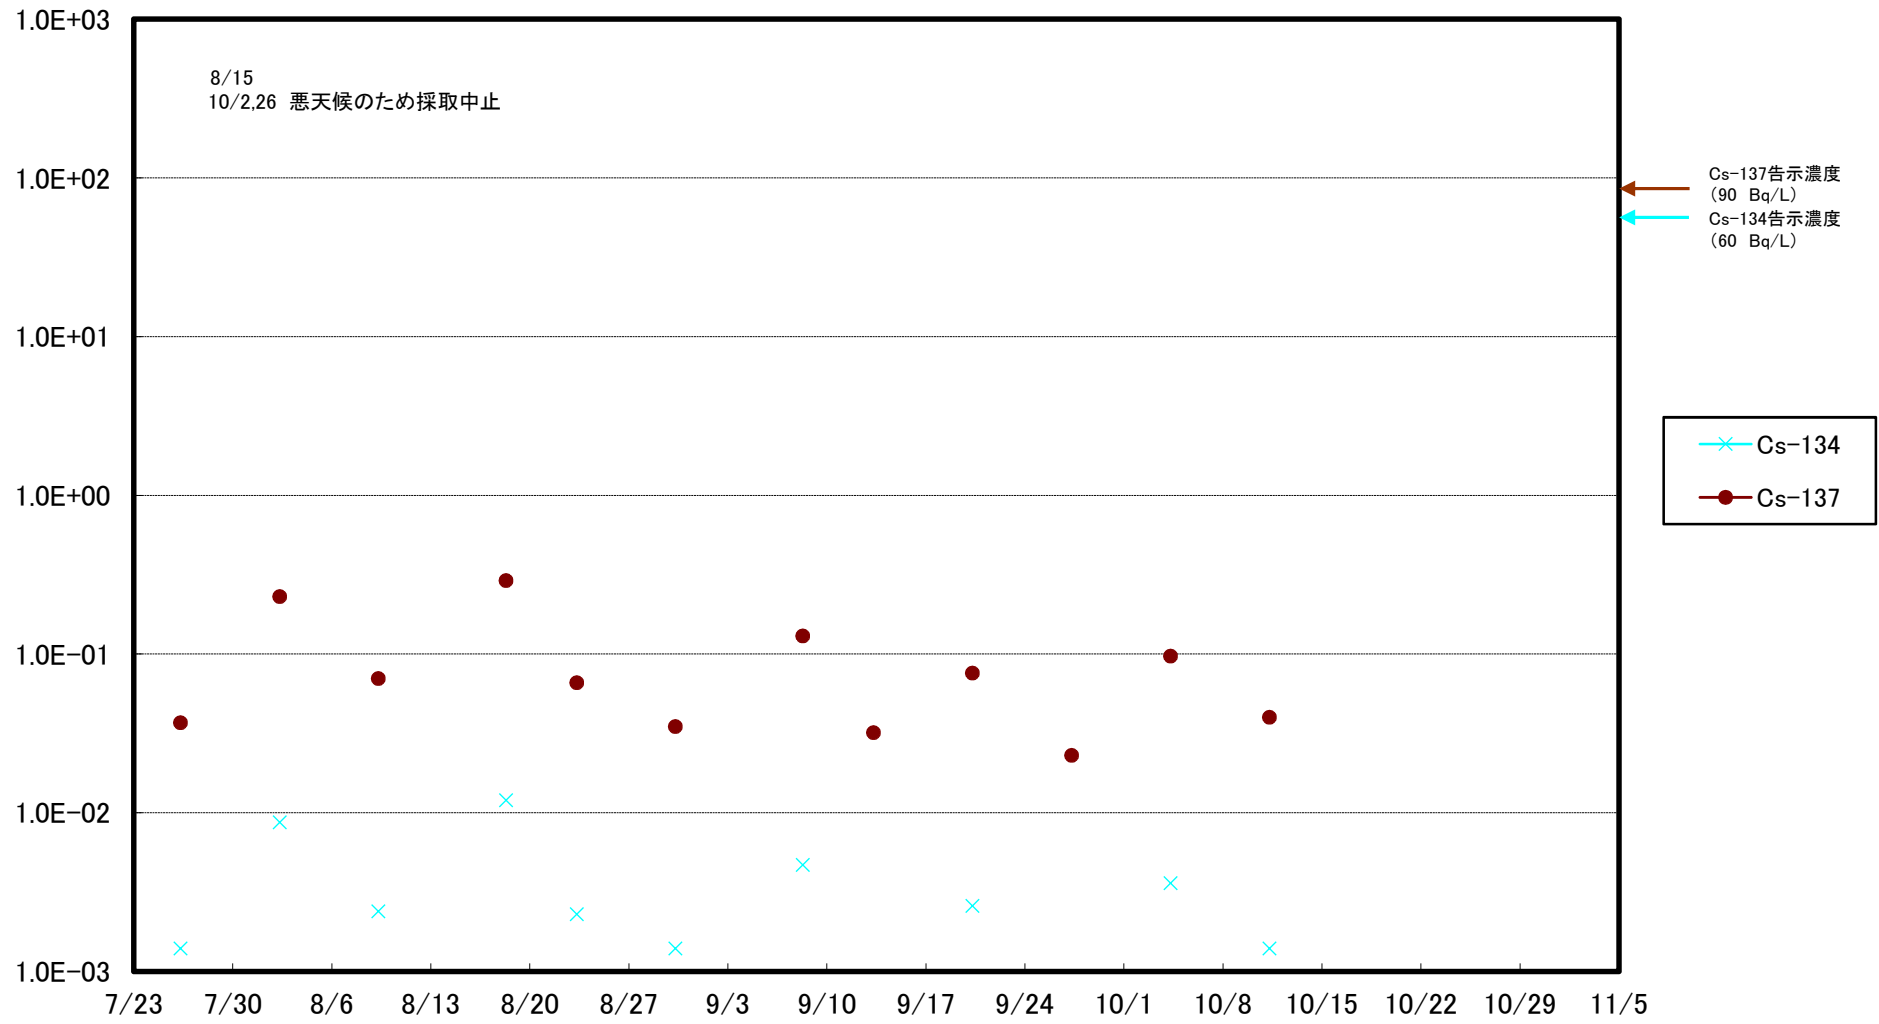

福島第一 5,6号機放水口北側(T-1) 海水放射能濃度(Bq/L)

福島第一 南放水口付近(T-2) 海水放射能濃度(Bq/L)

福島第一 物揚場前海水放射能濃度(Bq/L)

福島第一 1~4号機取水口内北側(東波除堤北側)海水放射能濃度(Bq/L)

福島第一 1~4号機取水口内南側(遮水壁前)海水放射能濃度(Bq/L)

福島第一 6号機取水口前海水放射能濃度 (Bq/L)

福島第一 港湾口海水放射能濃度(Bq/L)