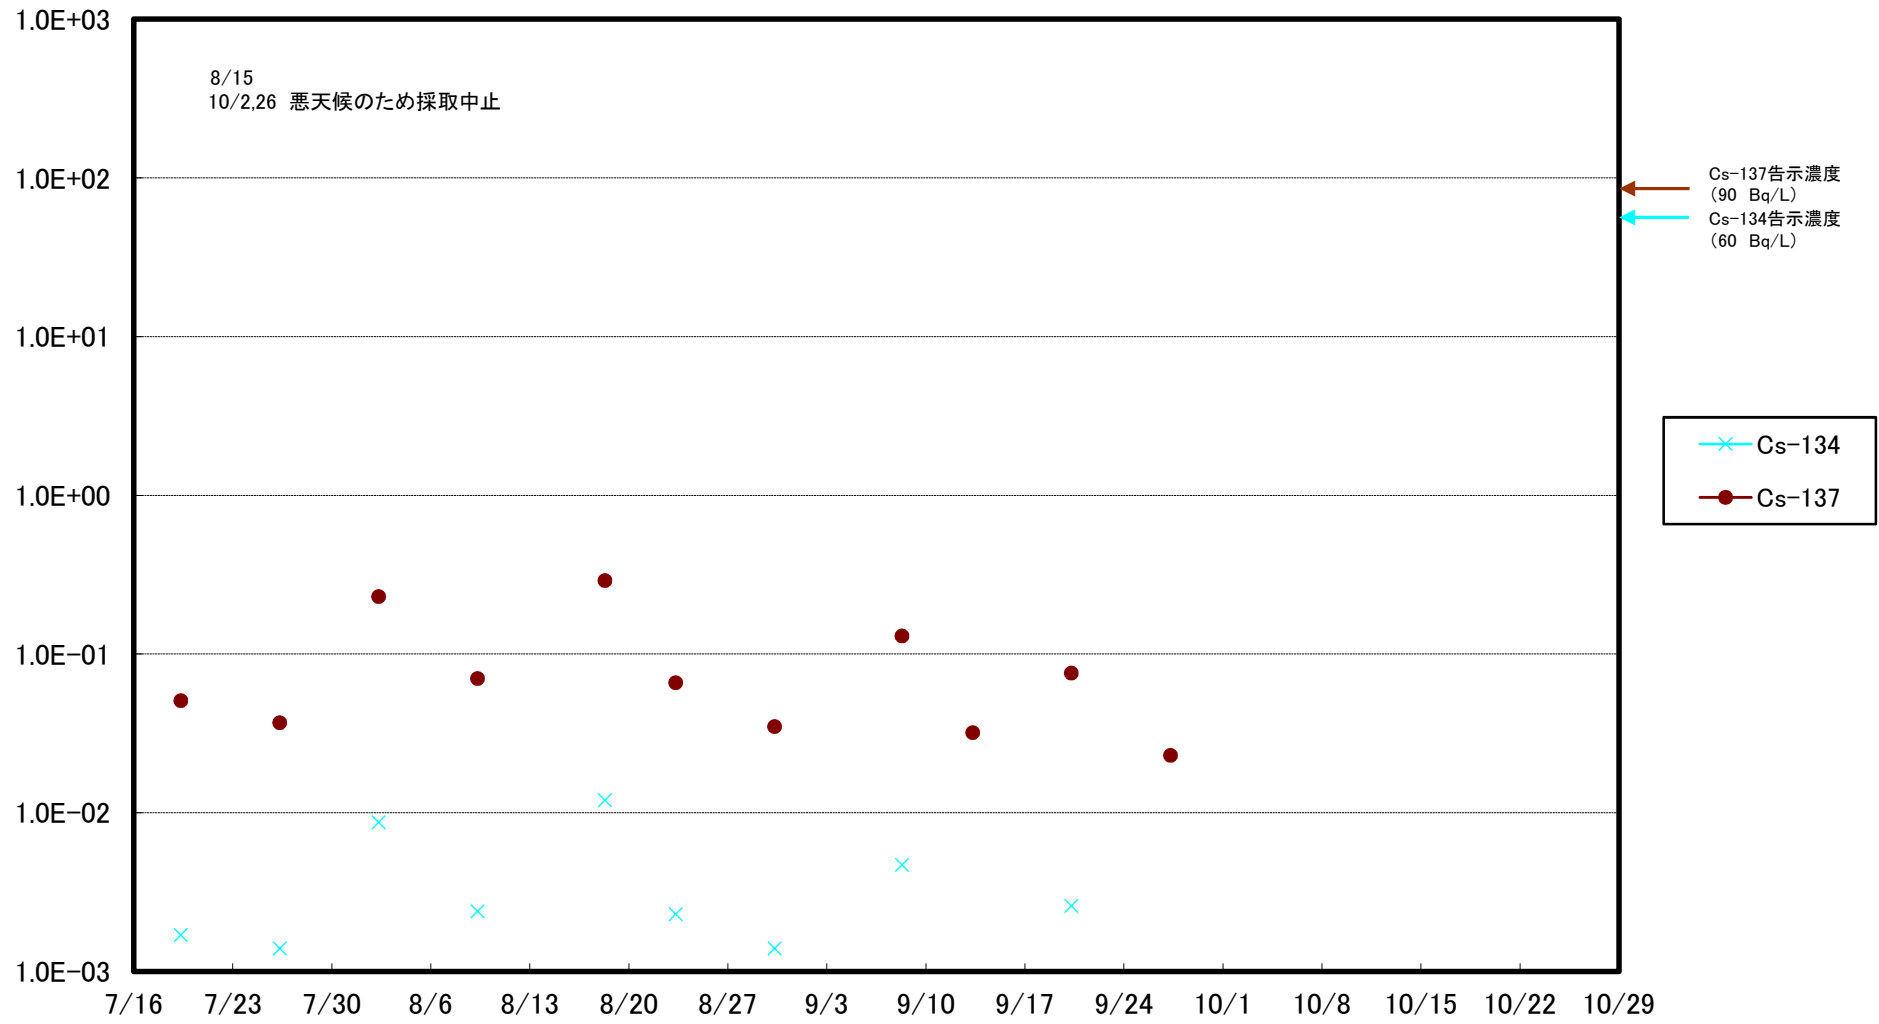

福島第一 5,6号機放水口北側(T-1) 海水放射能濃度(Bq/L)

福島第一 南放水口付近(T-2) 海水放射能濃度(Bq/L)

福島第一 物揚場前海水放射能濃度(Bq/L)

福島第一 1~4号機取水口内北側(東波除堤北側)海水放射能濃度(Bq/L)

福島第一 1~4号機取水口内南側(遮水壁前)海水放射能濃度(Bq/L)

福島第一 6号機取水口前海水放射能濃度(Bq/L)

福島第一 港湾口海水放射能濃度(Bq/L)