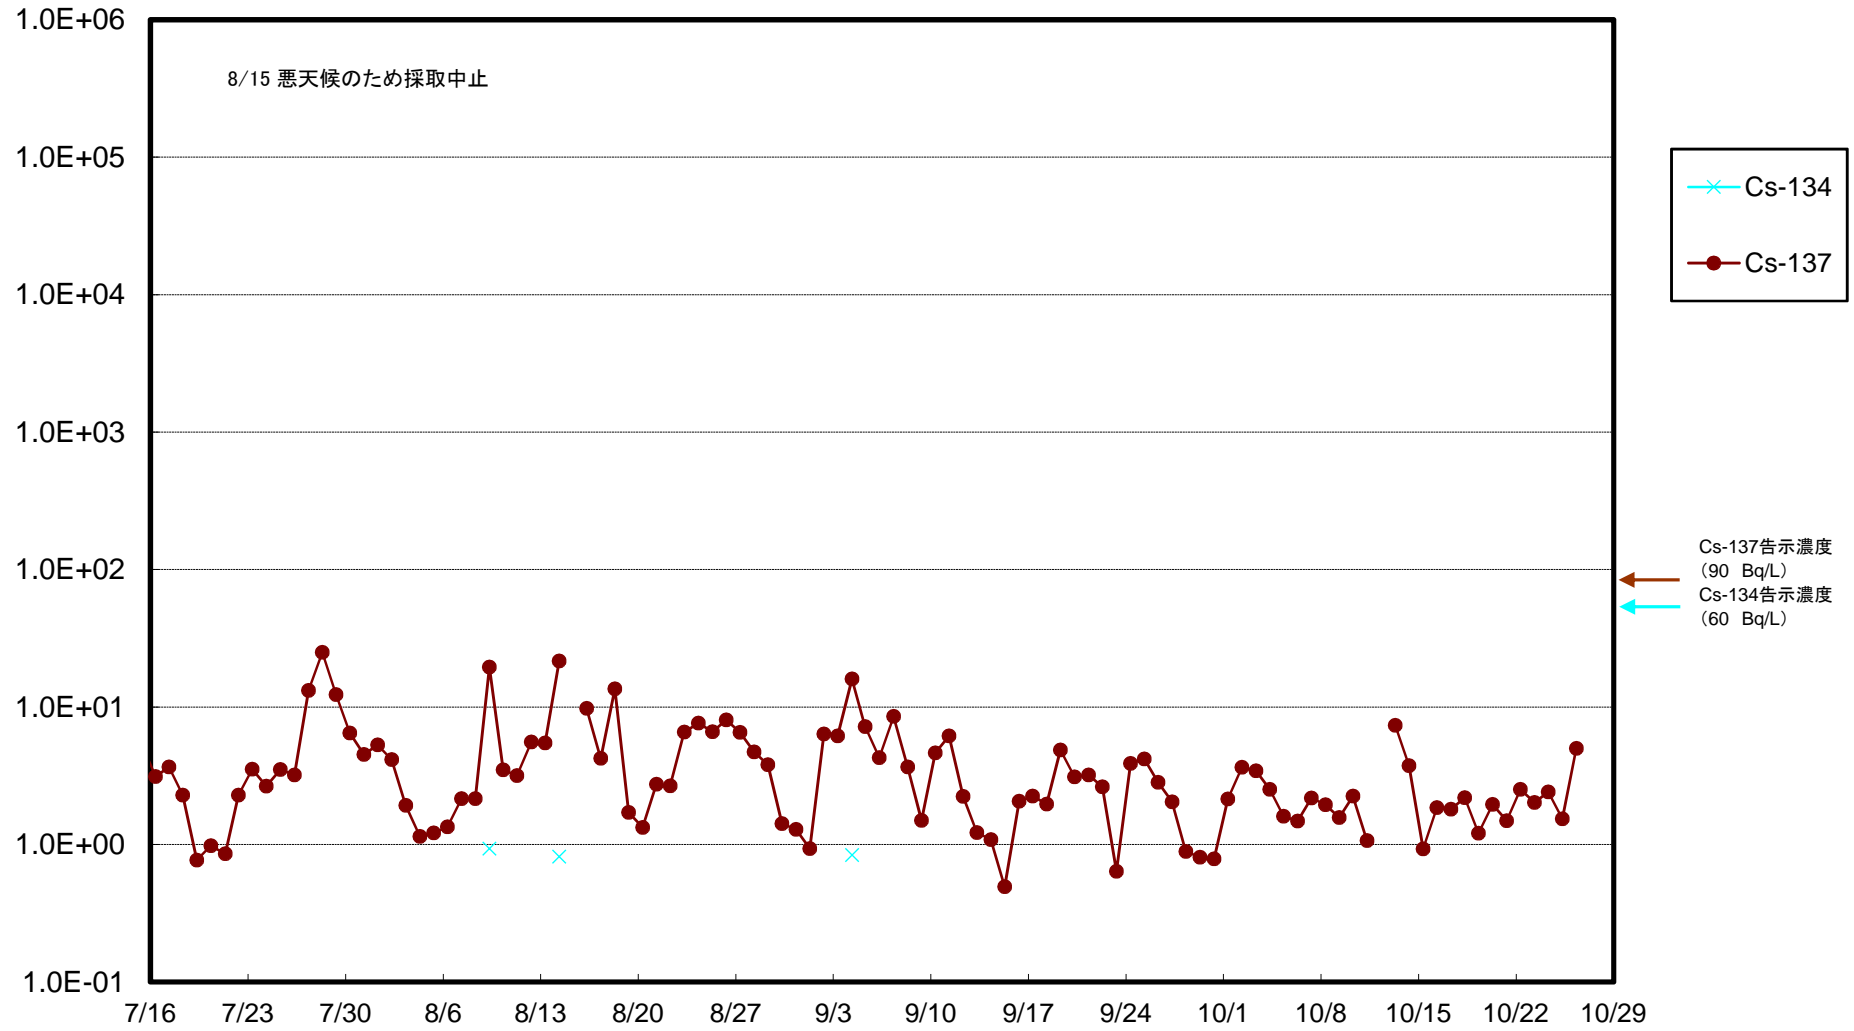

福島第一 5,6号機放水口北側(T-1) 海水放射能濃度(Bq/L)

福島第一 南放水口付近(T-2) 海水放射能濃度(Bq/L)

福島第一 物揚場前海水放射能濃度(Bq/L)

福島第一 1~4号機取水口内北側(東波除堤北側)海水放射能濃度(Bq/L)

福島第一 1~4号機取水口内南側(遮水壁前)海水放射能濃度(Bq/L)

福島第一 6号機取水口前海水放射能濃度(Bq/L)

福島第一 港湾口海水放射能濃度(Bq/L)