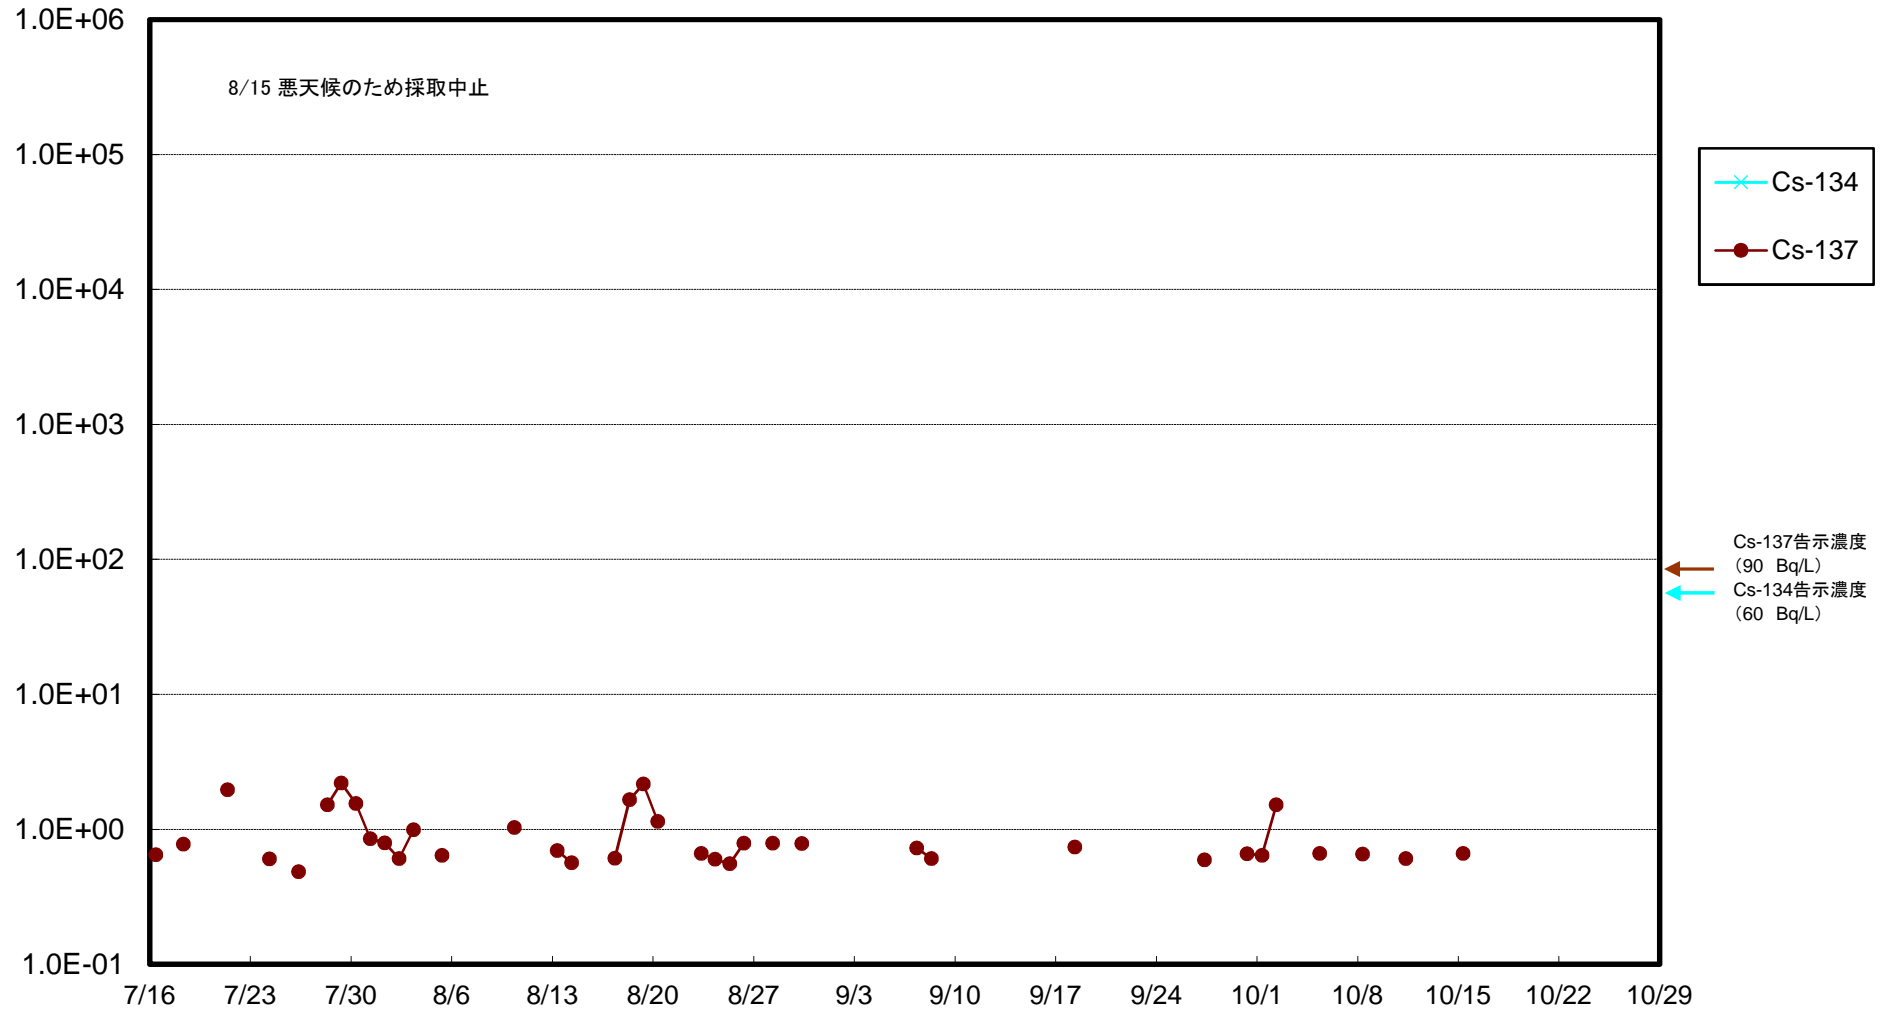

福島第一 5,6号機放水口北側(T-1) 海水放射能濃度(Bq/L)

福島第一 南放水口付近(T-2) 海水放射能濃度(Bq/L)

福島第一 物揚場前海水放射能濃度(Bq/L)

福島第一 1~4号機取水口内北側(東波除堤北側)海水放射能濃度(Bq/L)

福島第一 1~4号機取水口内南側(遮水壁前)海水放射能濃度(Bq/L)

福島第一 6号機取水口前海水放射能濃度(Bq/L)

福島第一 港湾口海水放射能濃度(Bq/L)