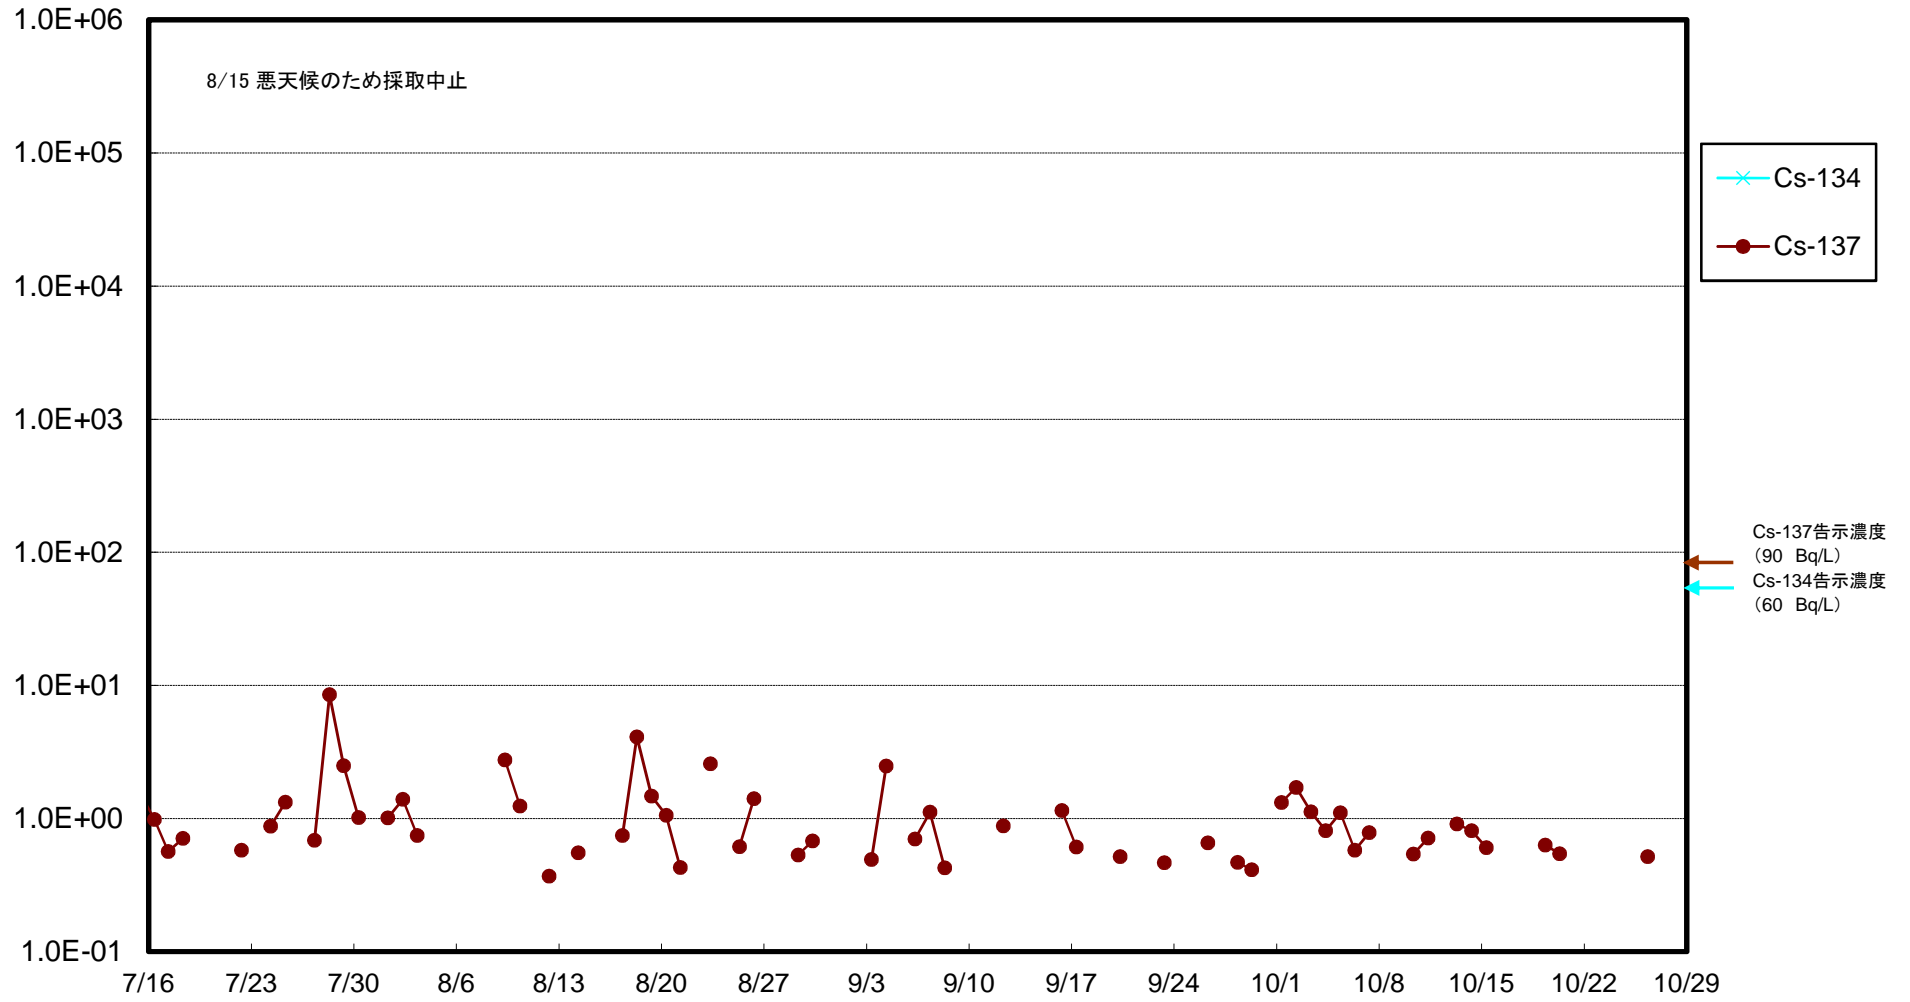

福島第一 5,6号機放水口北側(T-1) 海水放射能濃度(Bq/L)

福島第一 南放水口付近(T-2) 海水放射能濃度(Bq/L)

福島第一 物揚場前海水放射能濃度(Bq/L)

福島第一 1~4号機取水口内北側(東波除堤北側)海水放射能濃度(Bq/L)

福島第一 1~4号機取水口内南側(遮水壁前)海水放射能濃度(Bq/L)

福島第一 6号機取水口前海水放射能濃度(Bq/L)

福島第一 港湾口海水放射能濃度(Bq/L)