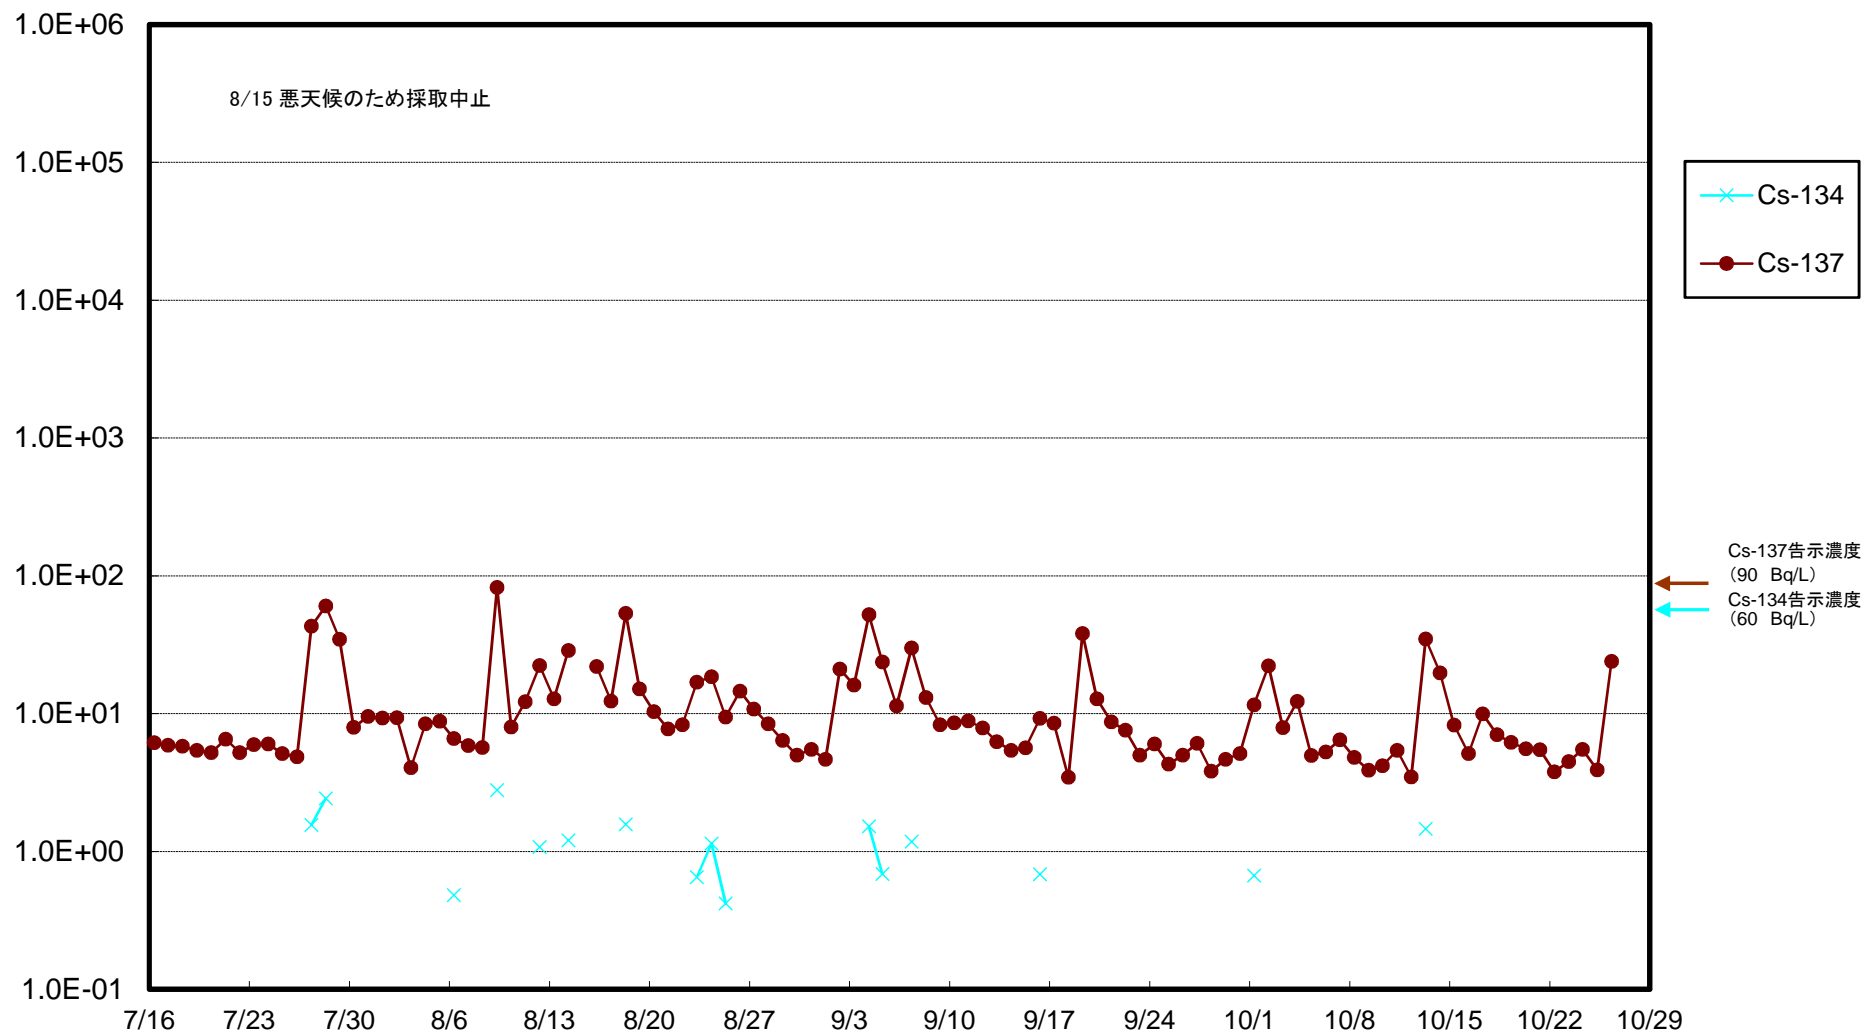

福島第一 5,6号機放水口北側(T-1) 海水放射能濃度(Bq/L)

福島第一 南放水口付近(T-2) 海水放射能濃度(Bq/L)

福島第一 物揚場前海水放射能濃度(Bq/L)

福島第一 1~4号機取水口内北側(東波除堤北側)海水放射能濃度(Bq/L)

福島第一 1~4号機取水口内南側(遮水壁前)海水放射能濃度(Bq/L)

福島第一 6号機取水口前海水放射能濃度(Bq/L)

福島第一 港湾口海水放射能濃度(Bq/L)