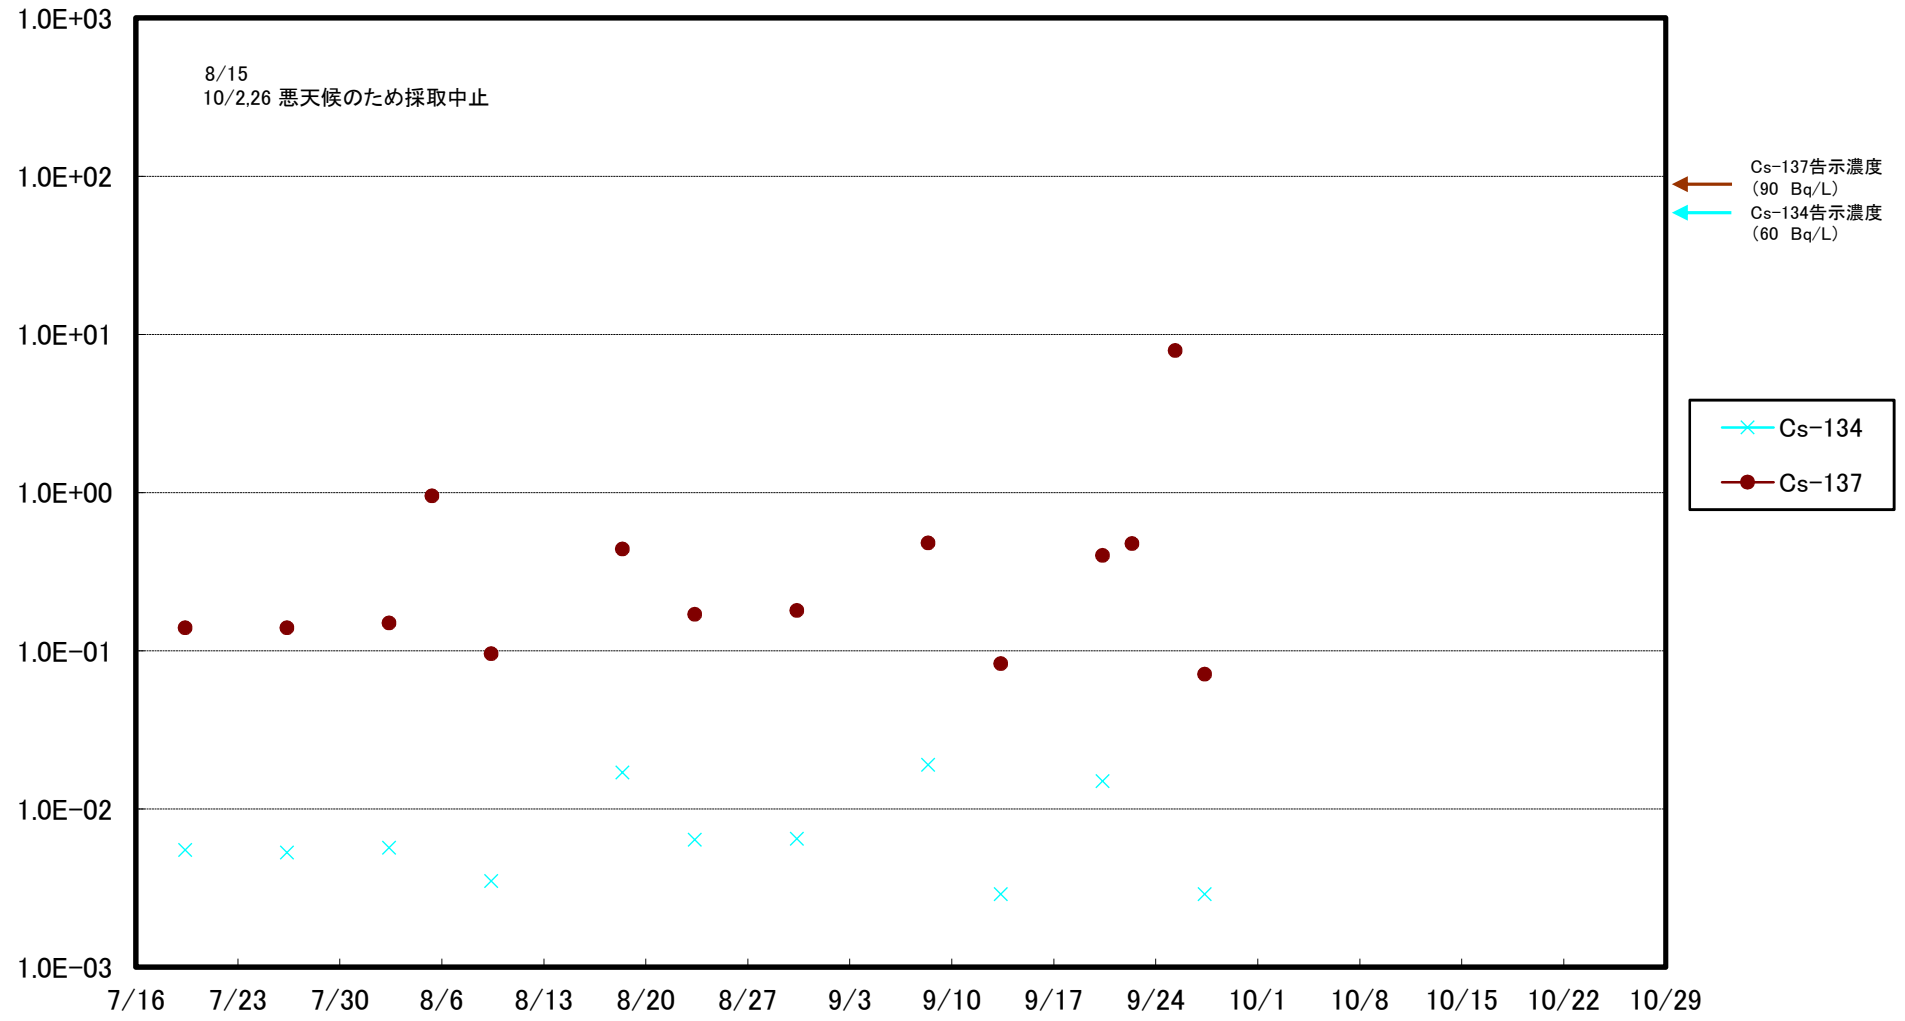

福島第一 5,6号機放水口北側(T-1) 海水放射能濃度(Bq/L)

福島第一 南放水口付近(T-2) 海水放射能濃度(Bq/L)

福島第一 物揚場前海水放射能濃度(Bq/L)

福島第一 1~4号機取水口内北側(東波除堤北側)海水放射能濃度(Bq/L)

福島第一 1~4号機取水口内南側(遮水壁前)海水放射能濃度(Bq/L)

福島第一 6号機取水口前海水放射能濃度(Bq/L)

福島第一 港湾口海水放射能濃度(Bq/L)