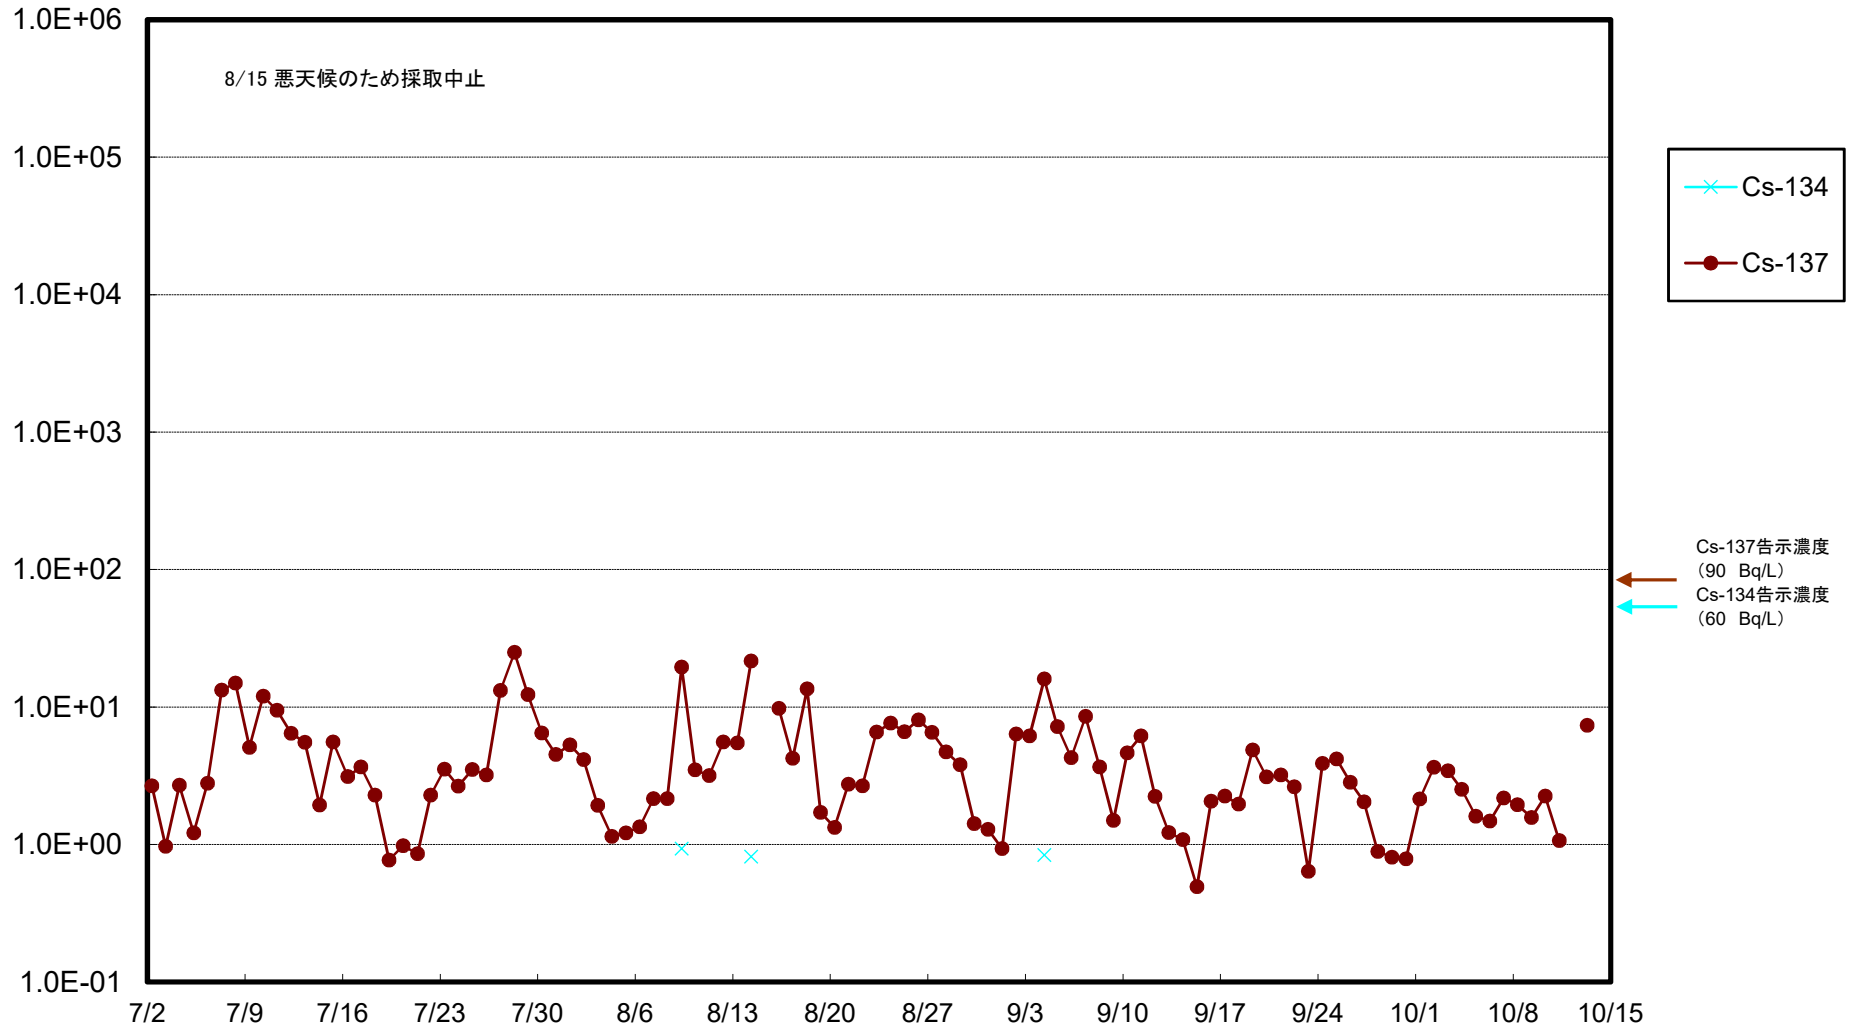

福島第一 5,6号機放水口北側(T-1) 海水放射能濃度(Bq/L)

福島第一 南放水口付近(T-2) 海水放射能濃度(Bq/L)

福島第一 物揚場前海水放射能濃度(Bq/L)

福島第一 1~4号機取水口内北側(東波除堤北側)海水放射能濃度(Bq/L)

福島第一 1~4号機取水口内南側(遮水壁前)海水放射能濃度(Bq/L)

福島第一 6号機取水口前海水放射能濃度(Bq/L)

福島第一 港湾口海水放射能濃度(Bq/L)