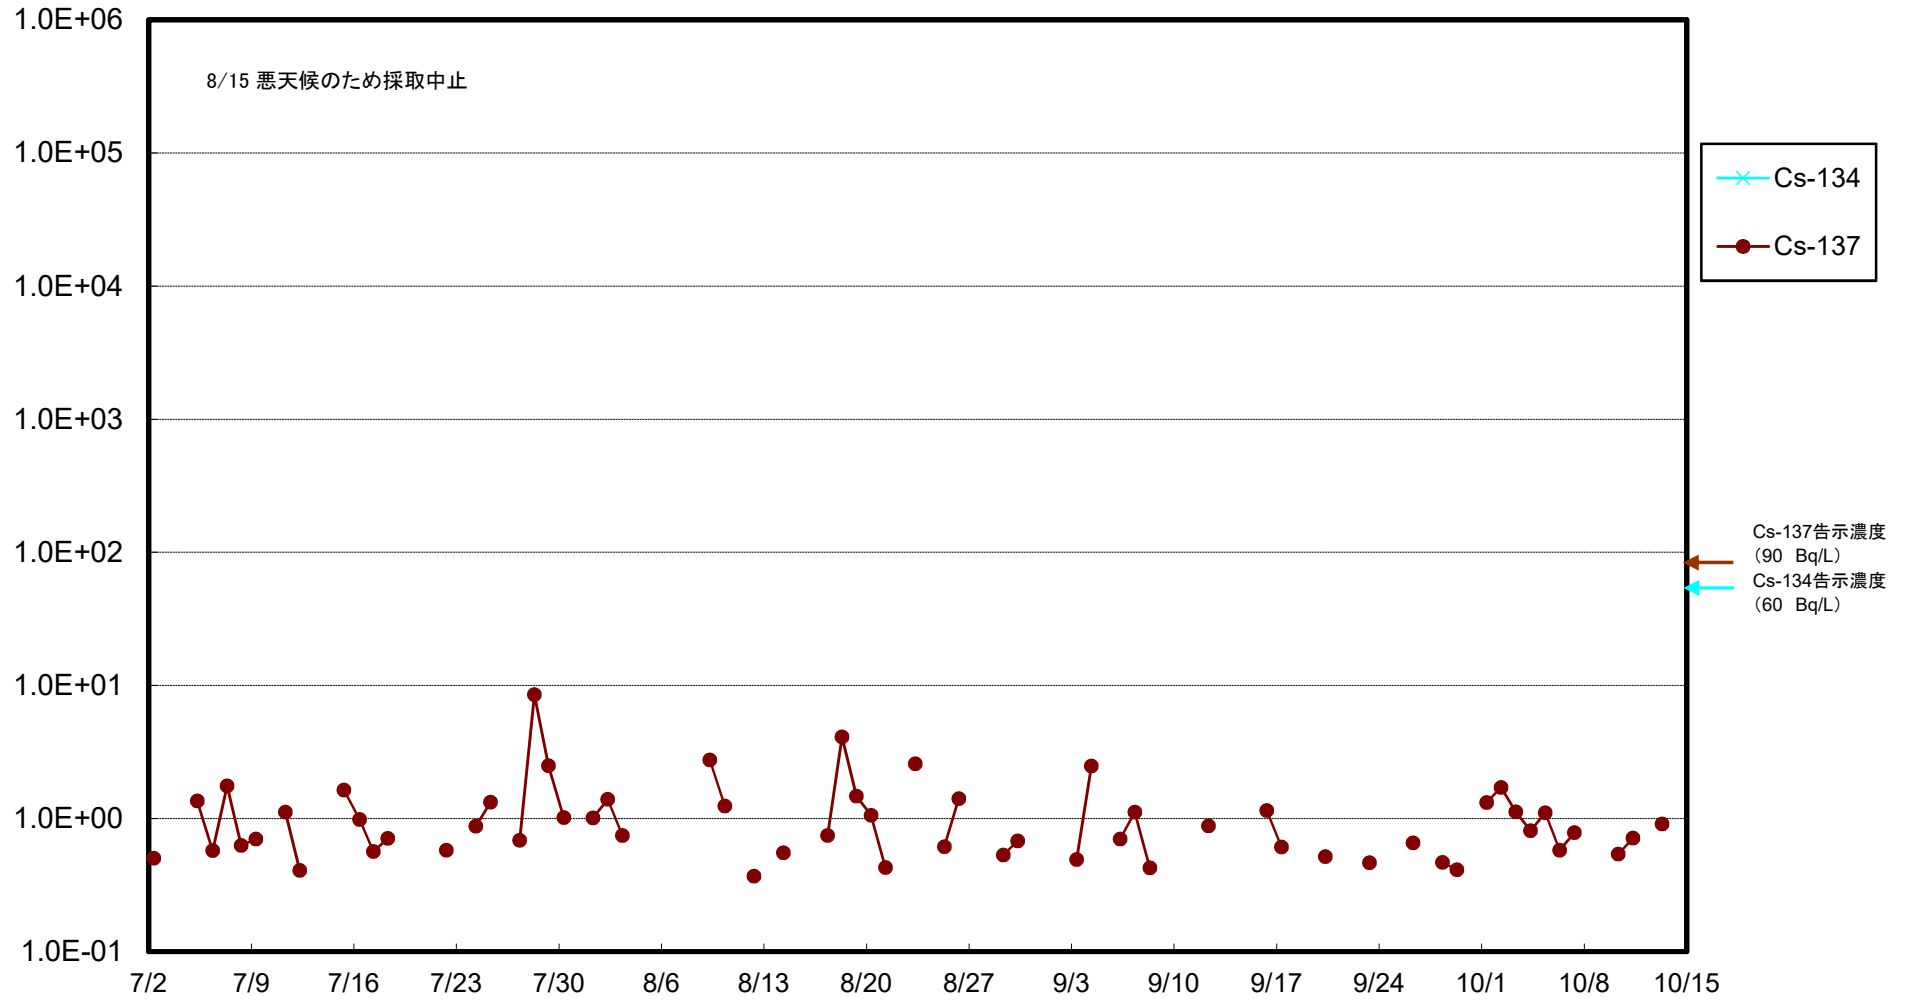

福島第一 5,6号機放水口北側(T-1) 海水放射能濃度(Bq/L)

福島第一 南放水口付近(T-2) 海水放射能濃度(Bq/L)

福島第一 物揚場前海水放射能濃度(Bq/L)

福島第一 1~4号機取水口内北側(東波除堤北側)海水放射能濃度(Bq/L)

福島第一 1~4号機取水口内南側(遮水壁前)海水放射能濃度(Bq/L)

福島第一 6号機取水口前海水放射能濃度(Bq/L)

福島第一 港湾口海水放射能濃度(Bq/L)