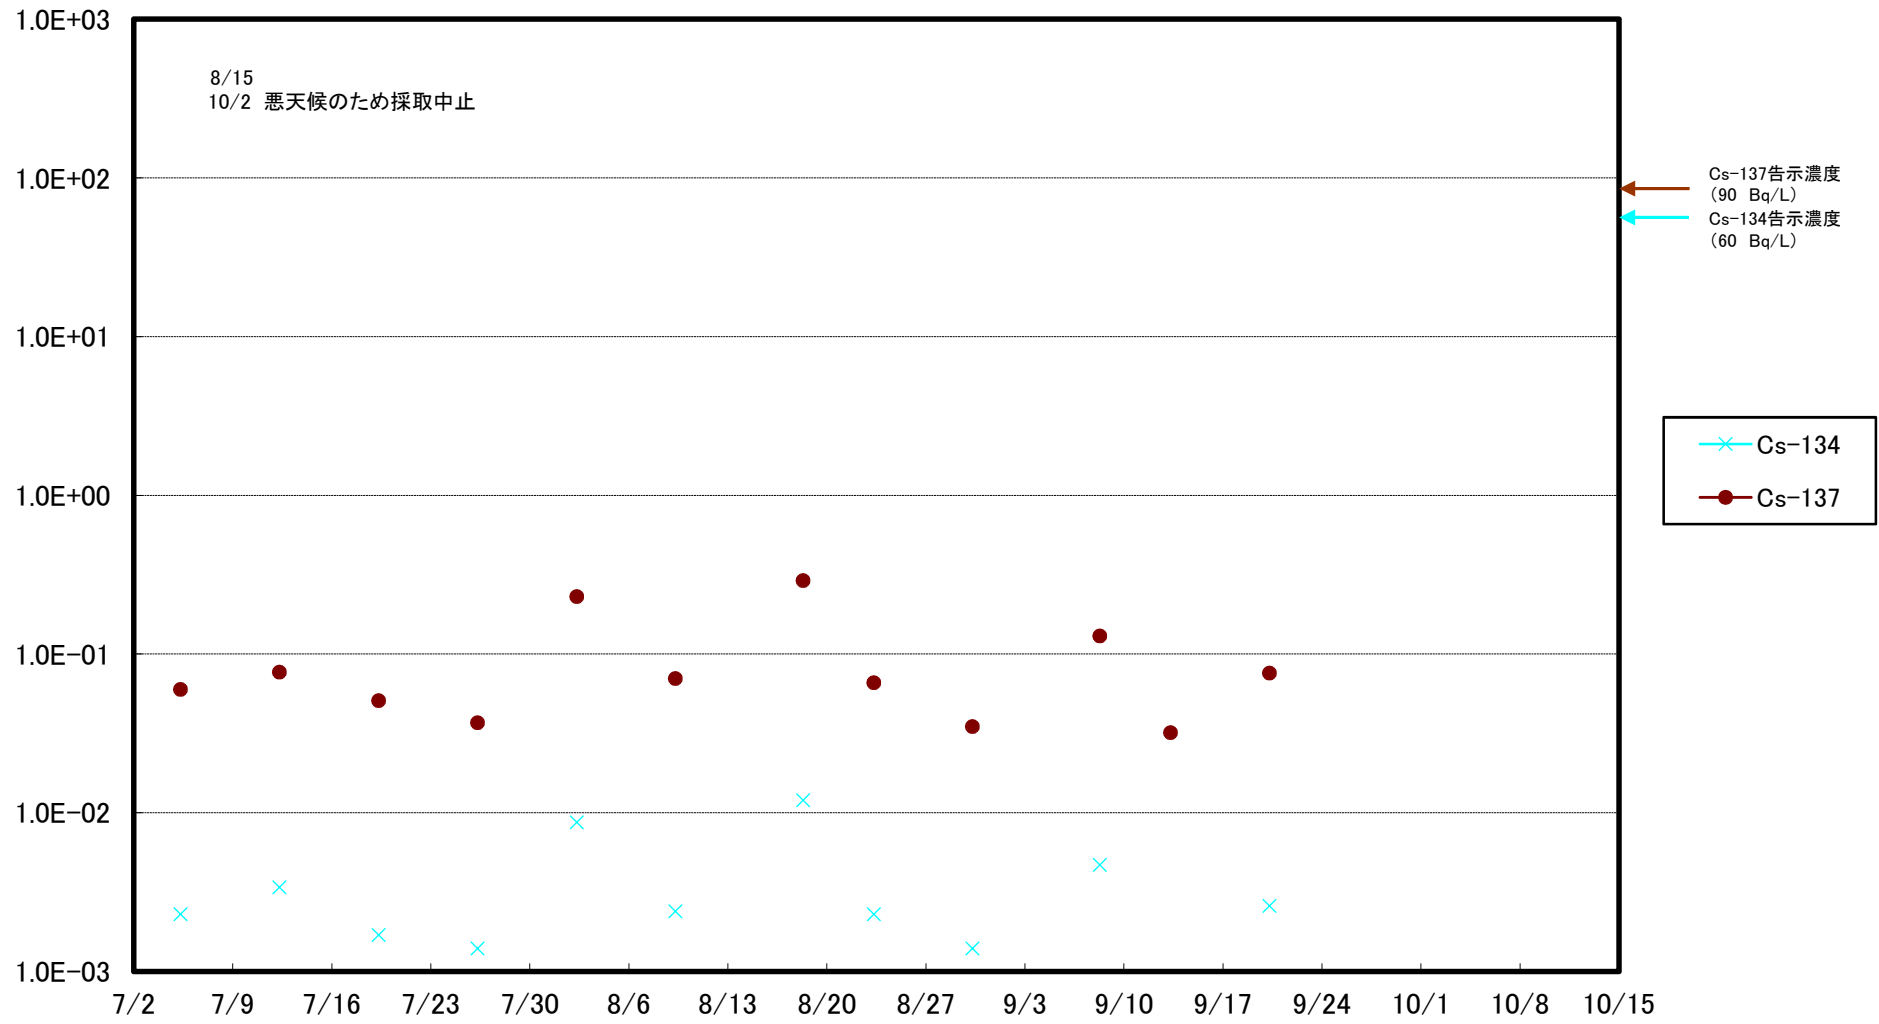

福島第一 5,6号機放水口北側(T-1) 海水放射能濃度(Bq/L)

福島第一 南放水口付近(T-2) 海水放射能濃度(Bq/L)

福島第一 物揚場前海水放射能濃度(Bq/L)

福島第一 1~4号機取水口内北側(東波除堤北側)海水放射能濃度(Bq/L)

福島第一 1~4号機取水口内南側(遮水壁前)海水放射能濃度(Bq/L)

福島第一 6号機取水口前海水放射能濃度(Bq/L)

福島第一 港湾口海水放射能濃度(Bq/L)