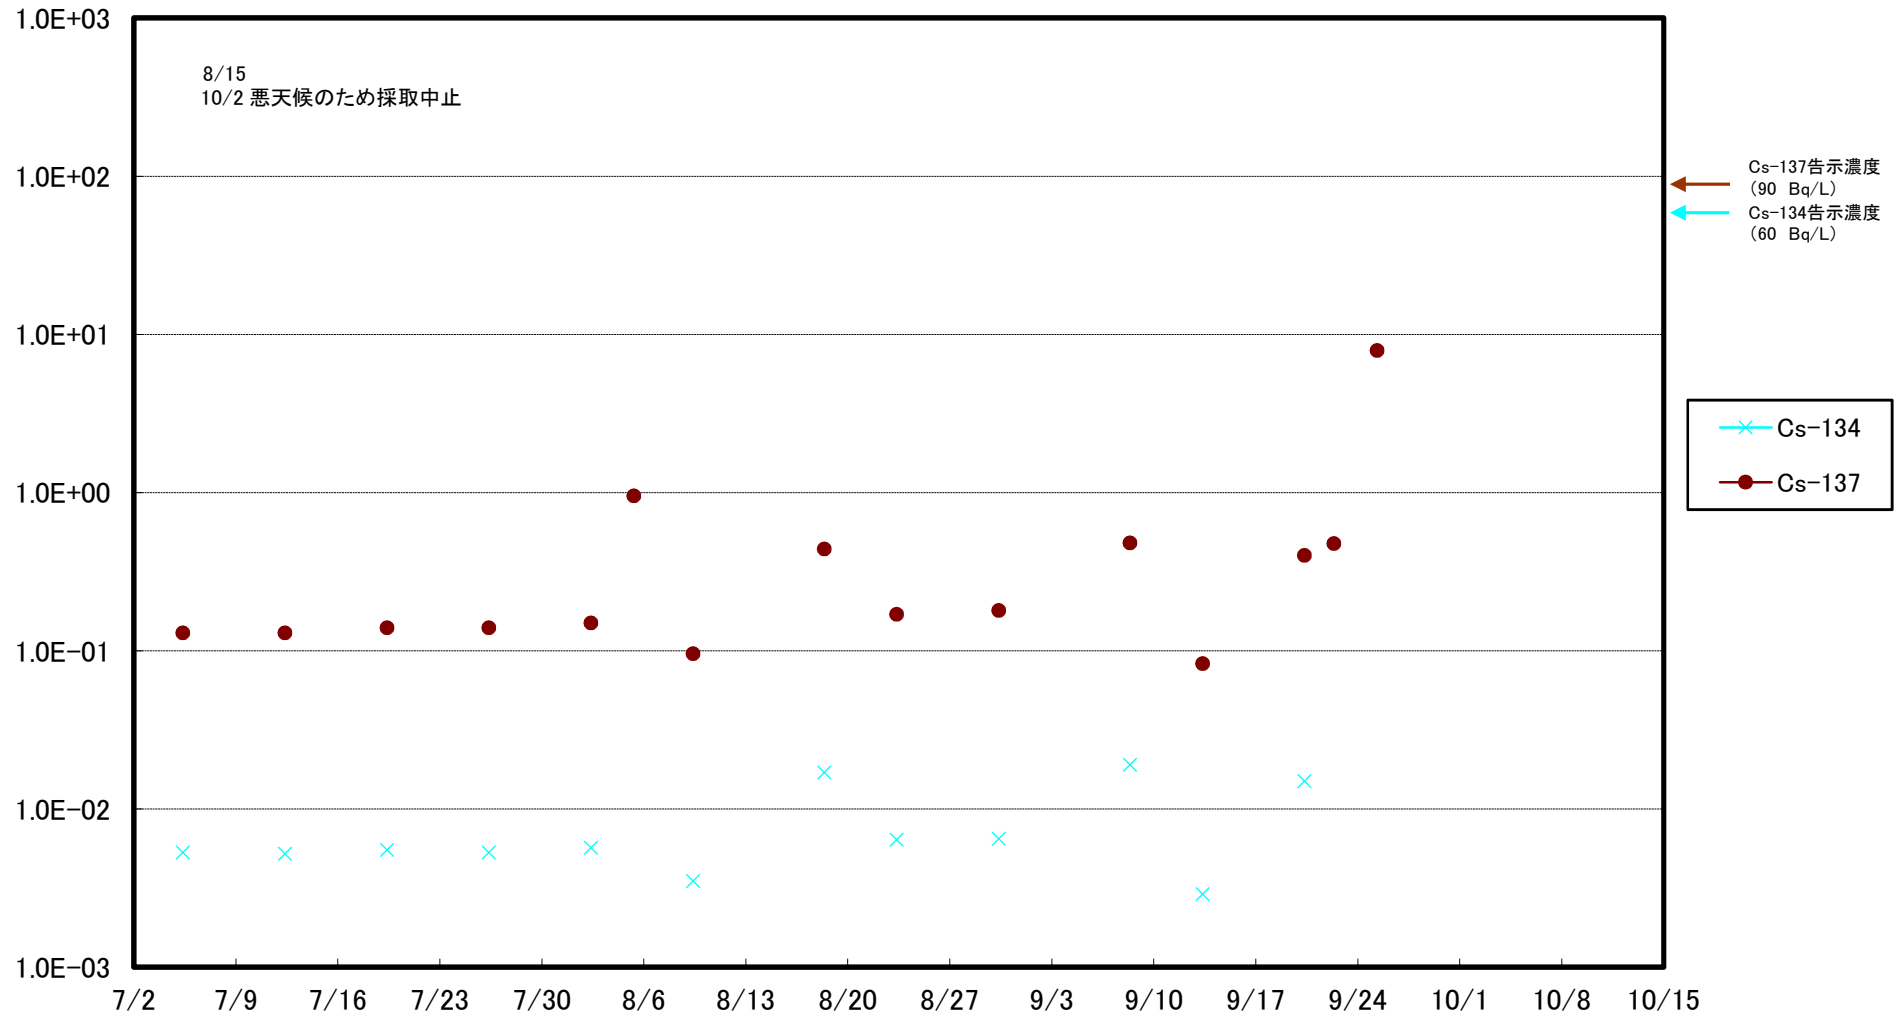

福島第一 5,6号機放水口北側(T-1) 海水放射能濃度(Bq/L)

福島第一 南放水口付近(T-2) 海水放射能濃度(Bq/L)

福島第一 物揚場前海水放射能濃度(Bq/L)

福島第一 1~4号機取水口内北側(東波除堤北側)海水放射能濃度(Bq/L)

福島第一 1~4号機取水口内南側(遮水壁前)海水放射能濃度(Bq/L)

福島第一 6号機取水口前海水放射能濃度(Bq/L)

福島第一 港湾口海水放射能濃度(Bq/L)