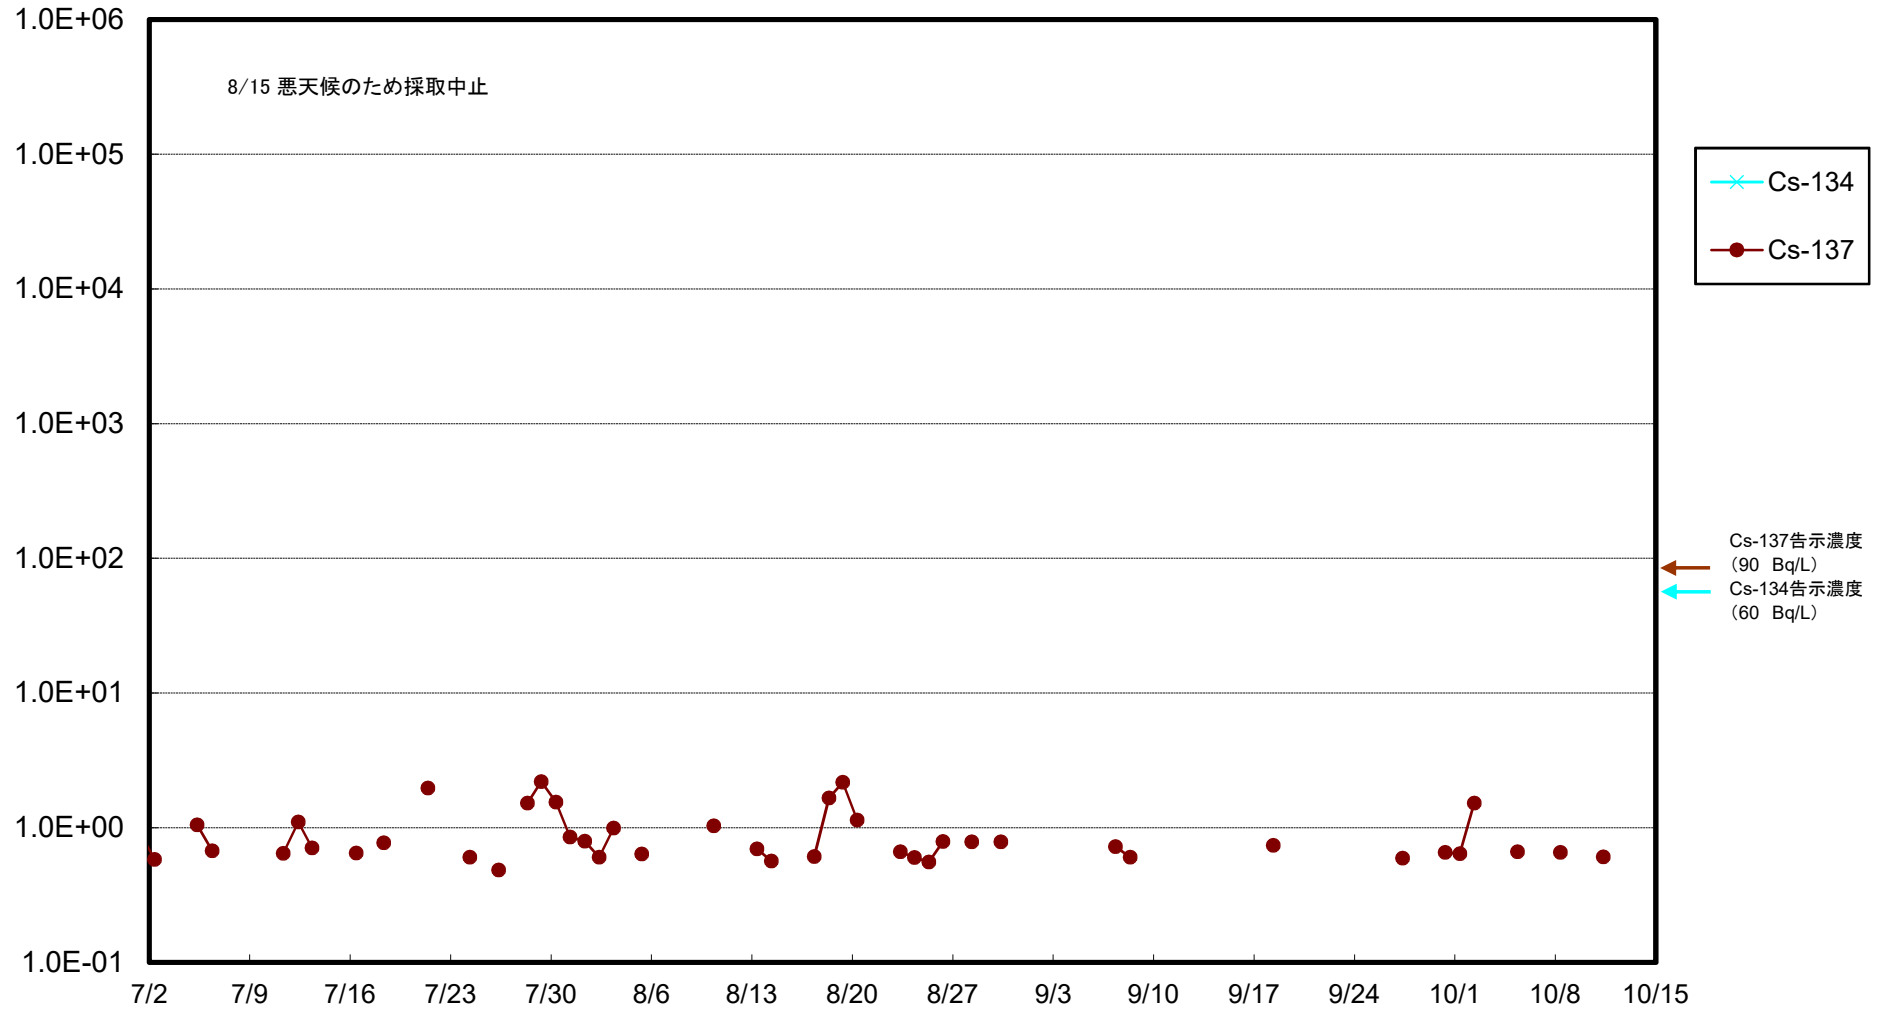

福島第一 5,6号機放水口北側(T-1) 海水放射能濃度(Bq/L)

福島第一 南放水口付近(T-2) 海水放射能濃度(Bq/L)

福島第一 物揚場前海水放射能濃度(Bq/L)

福島第一 1~4号機取水口内北側(東波除堤北側)海水放射能濃度(Bq/L)

福島第一 1~4号機取水口内南側(遮水壁前)海水放射能濃度(Bq/L)

福島第一 6号機取水口前海水放射能濃度(Bq/L)

福島第一 港湾口海水放射能濃度(Bq/L)