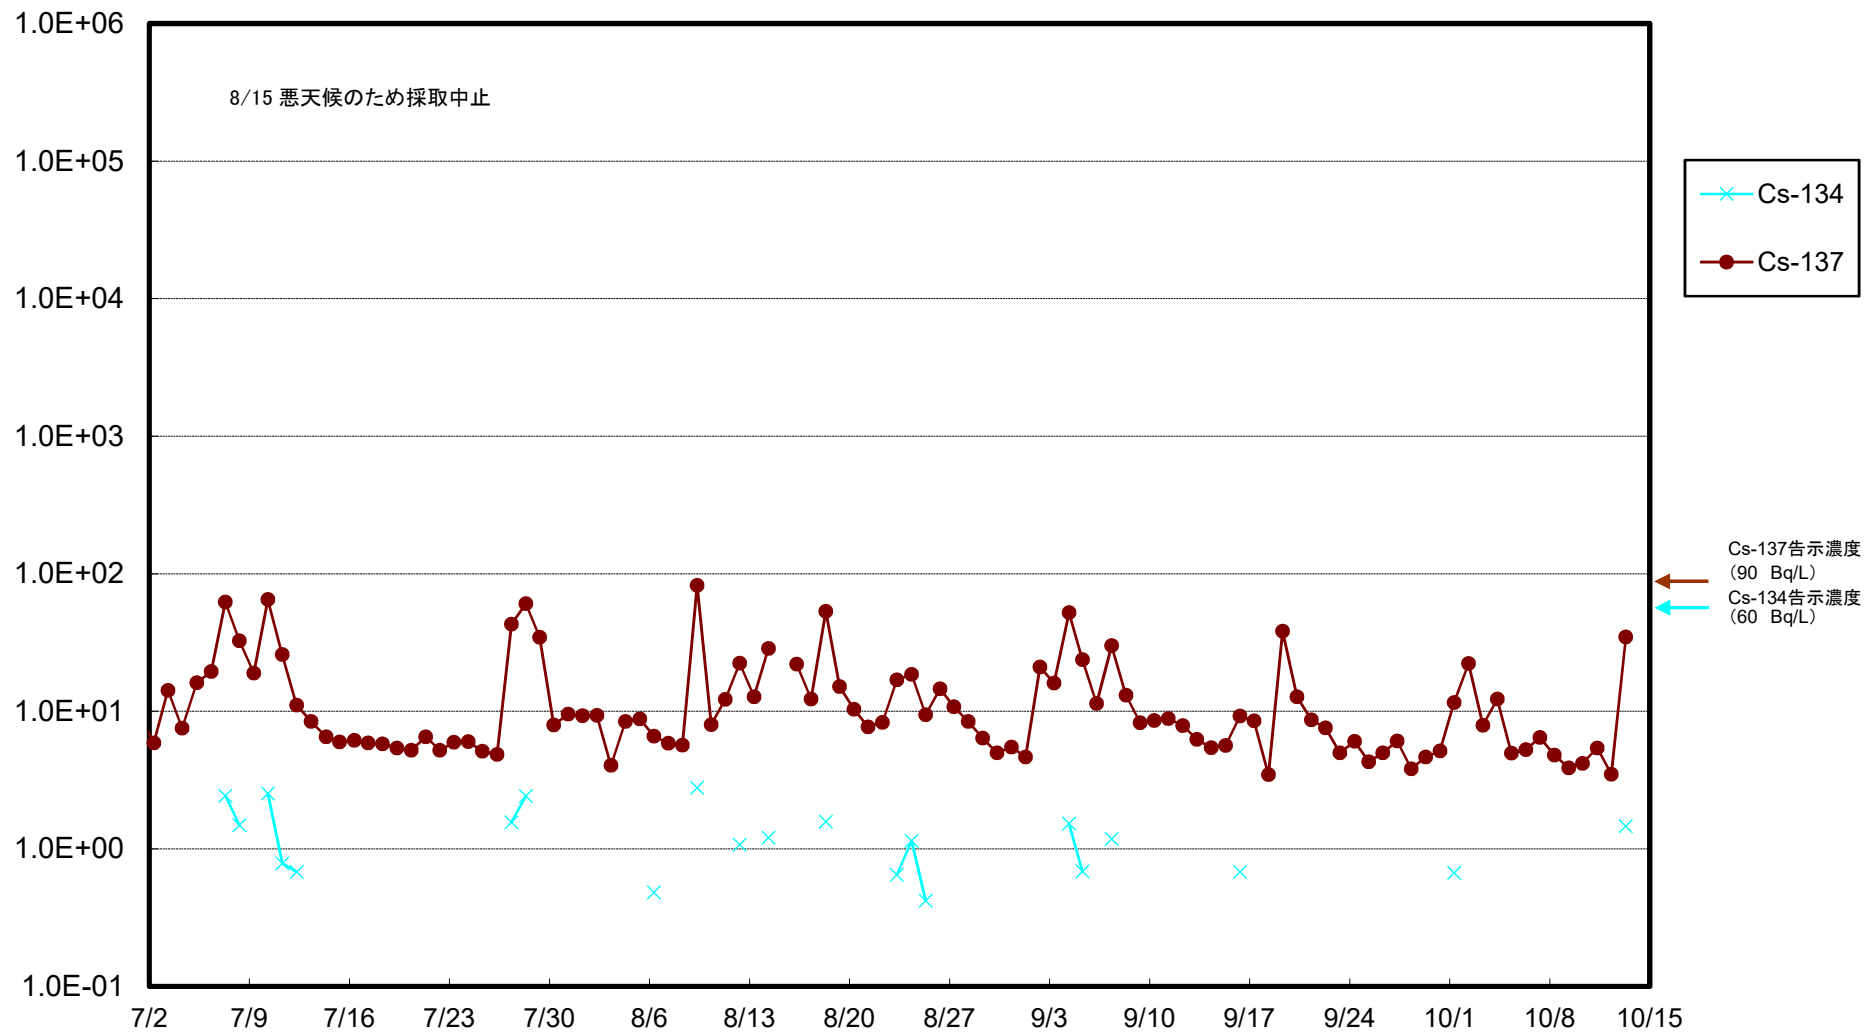

福島第一 5,6号機放水口北側(T-1) 海水放射能濃度(Bq/L)

福島第一 南放水口付近(T-2) 海水放射能濃度(Bq/L)

福島第一 物揚場前海水放射能濃度(Bq/L)

福島第一 1~4号機取水口内北側(東波除堤北側)海水放射能濃度(Bq/L)

福島第一 1~4号機取水口内南側(遮水壁前)海水放射能濃度(Bq/L)

福島第一 6号機取水口前海水放射能濃度(Bq/L)

福島第一 港湾口海水放射能濃度(Bq/L)