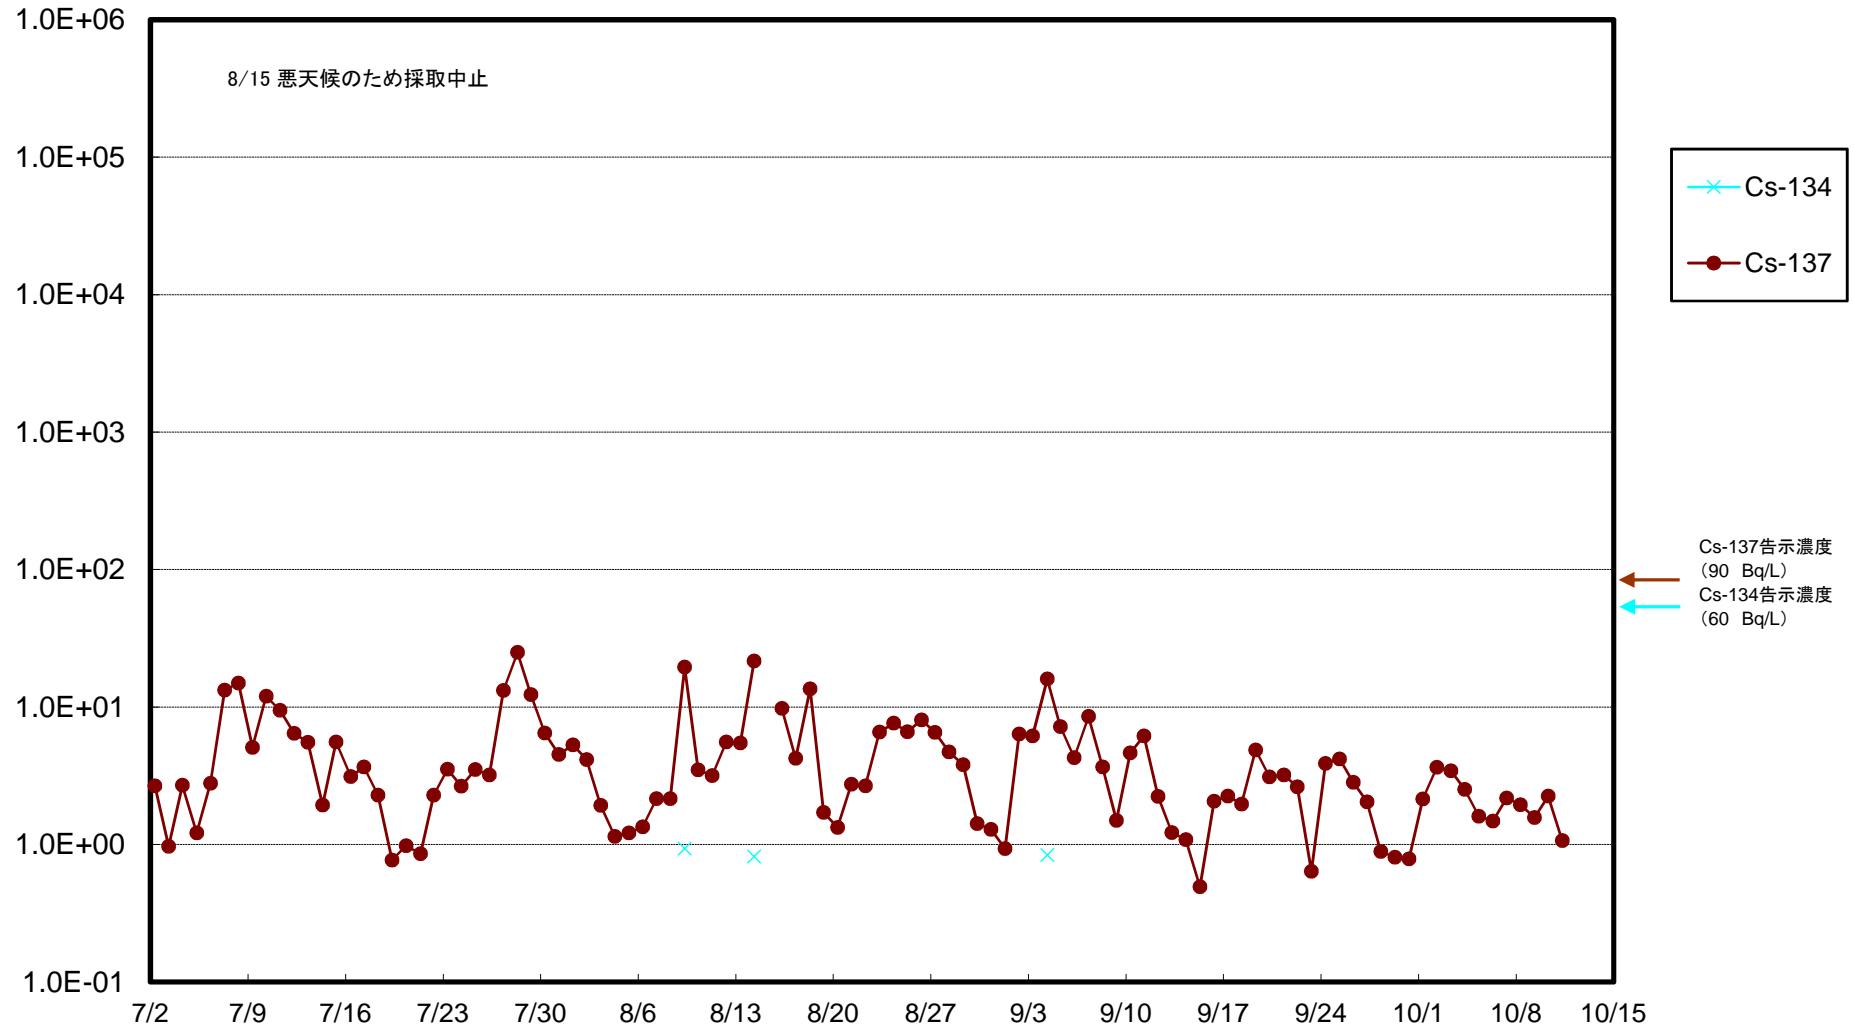

福島第一 5,6号機放水口北側(T-1) 海水放射能濃度(Bq/L)

福島第一 南放水口付近(T-2) 海水放射能濃度(Bq/L)

福島第一 物揚場前海水放射能濃度(Bq/L)

福島第一 1~4号機取水口内北側(東波除堤北側)海水放射能濃度(Bq/L)

福島第一 1~4号機取水口内南側(遮水壁前)海水放射能濃度(Bq/L)

福島第一 6号機取水口前海水放射能濃度(Bq/L)

福島第一 港湾口海水放射能濃度 (Bq/L)