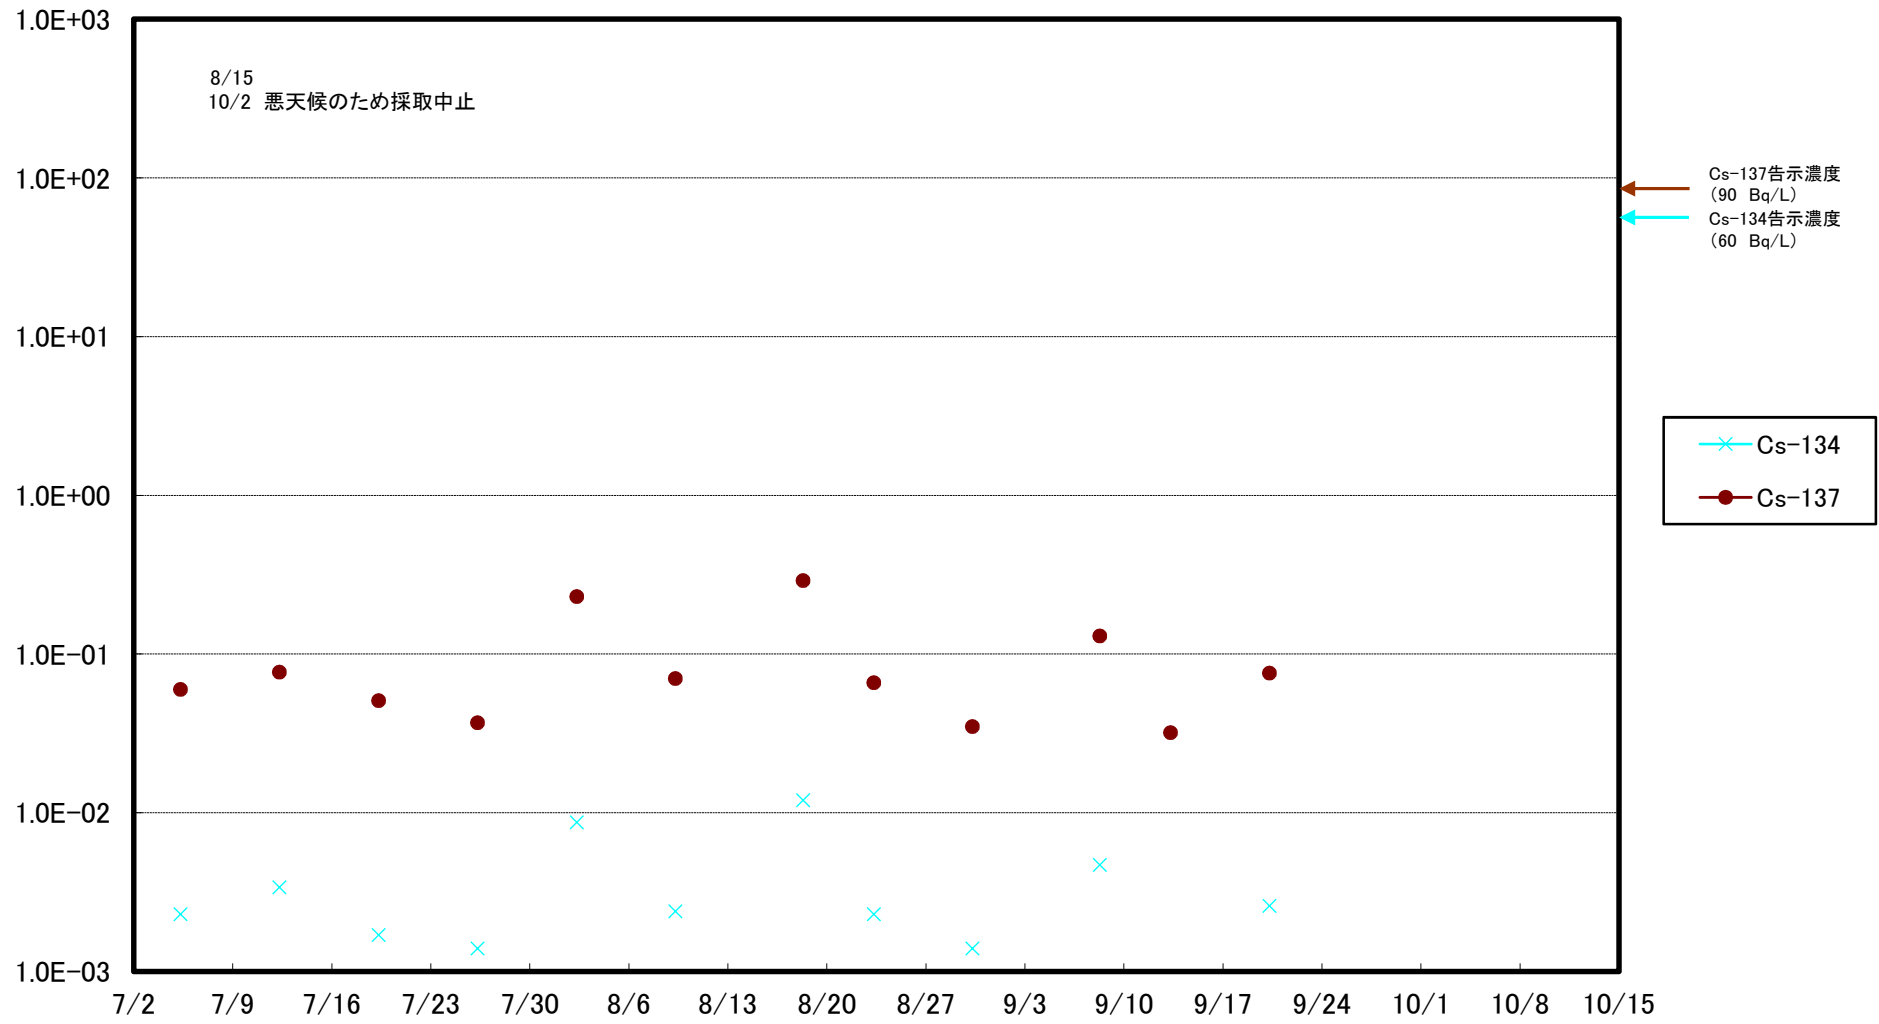

福島第一 5,6号機放水口北側(T-1) 海水放射能濃度(Bq/L)

福島第一 南放水口付近(T-2) 海水放射能濃度(Bq/L)

福島第一 物揚場前海水放射能濃度(Bq/L)

福島第一 1~4号機取水口内北側(東波除堤北側)海水放射能濃度(Bq/L)

福島第一 1~4号機取水口内南側(遮水壁前)海水放射能濃度(Bq/L)

福島第一 6号機取水口前海水放射能濃度(Bq/L)

福島第一 港湾口海水放射能濃度 (Bq/L)