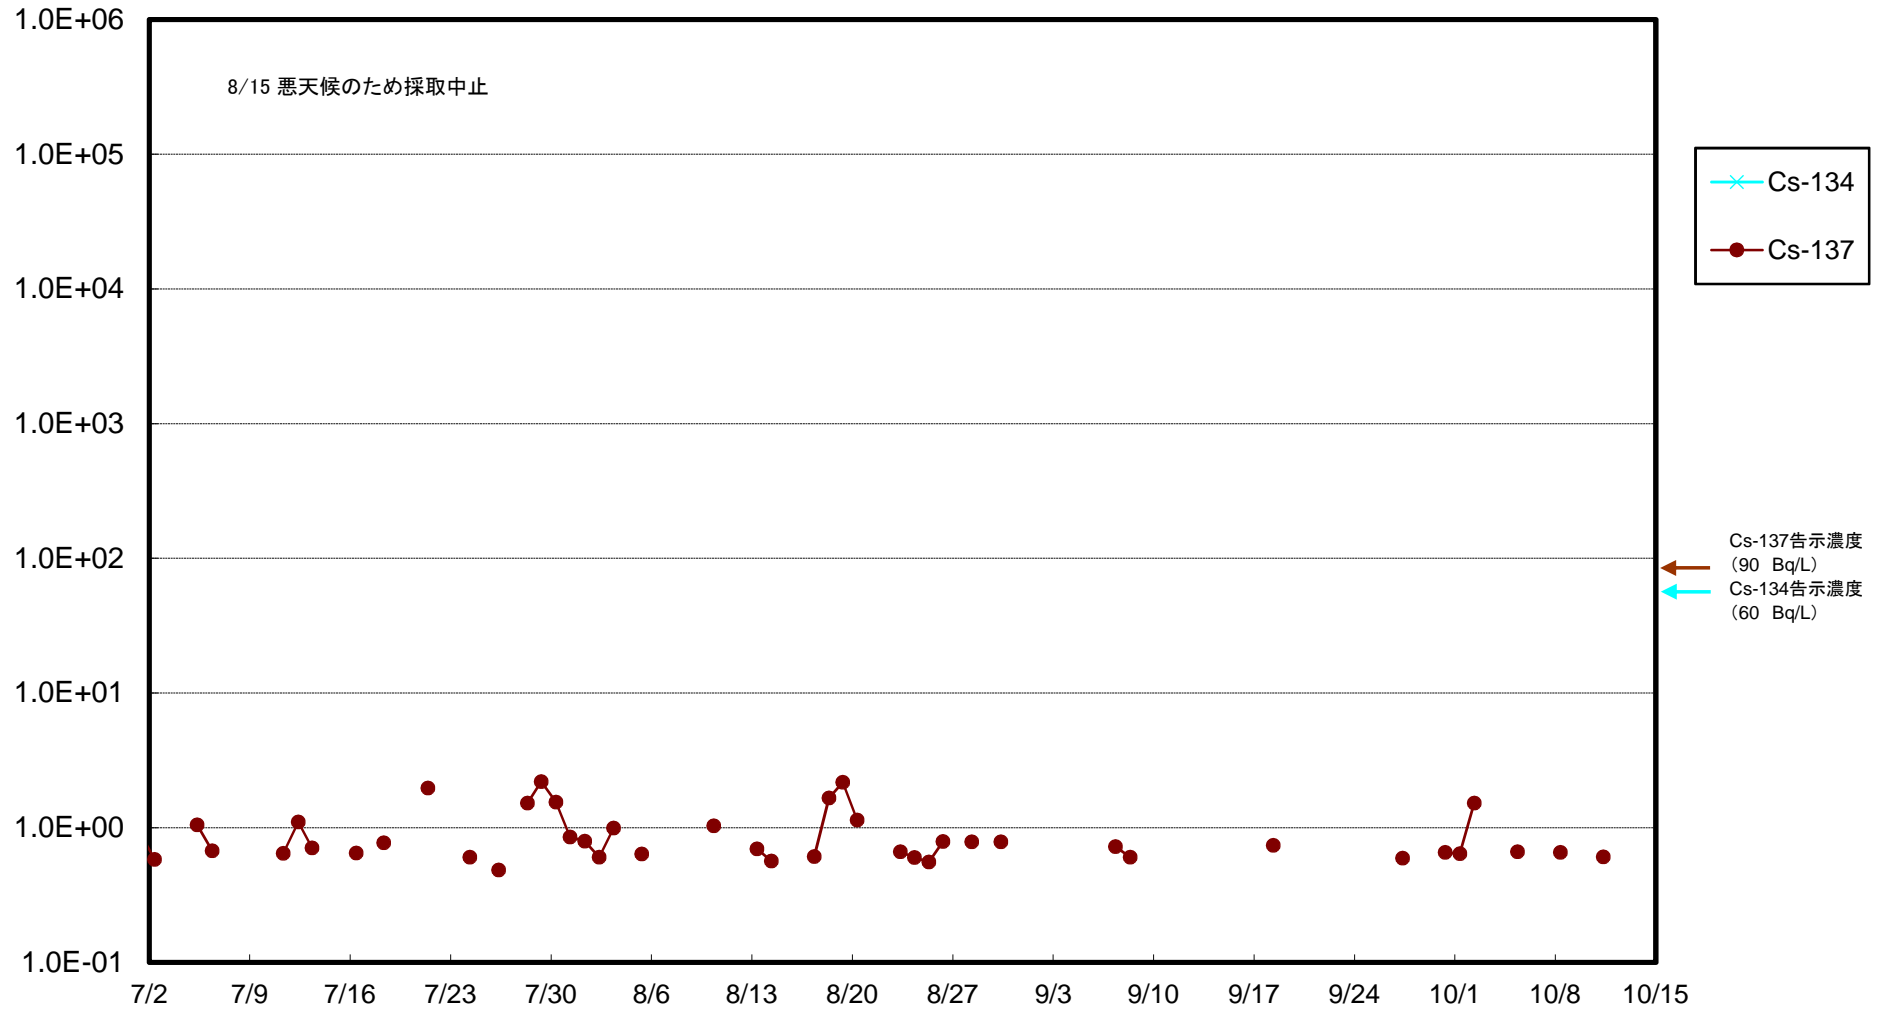

福島第一 5,6号機放水口北側(T-1) 海水放射能濃度(Bq/L)

福島第一 南放水口付近(T-2) 海水放射能濃度(Bq/L)

福島第一 物揚場前海水放射能濃度(Bq/L)

福島第一 1~4号機取水口内北側(東波除堤北側)海水放射能濃度(Bq/L)

福島第一 1~4号機取水口内南側(遮水壁前)海水放射能濃度(Bq/L)

福島第一 6号機取水口前海水放射能濃度(Bq/L)

福島第一 港湾口海水放射能濃度 (Bq/L)