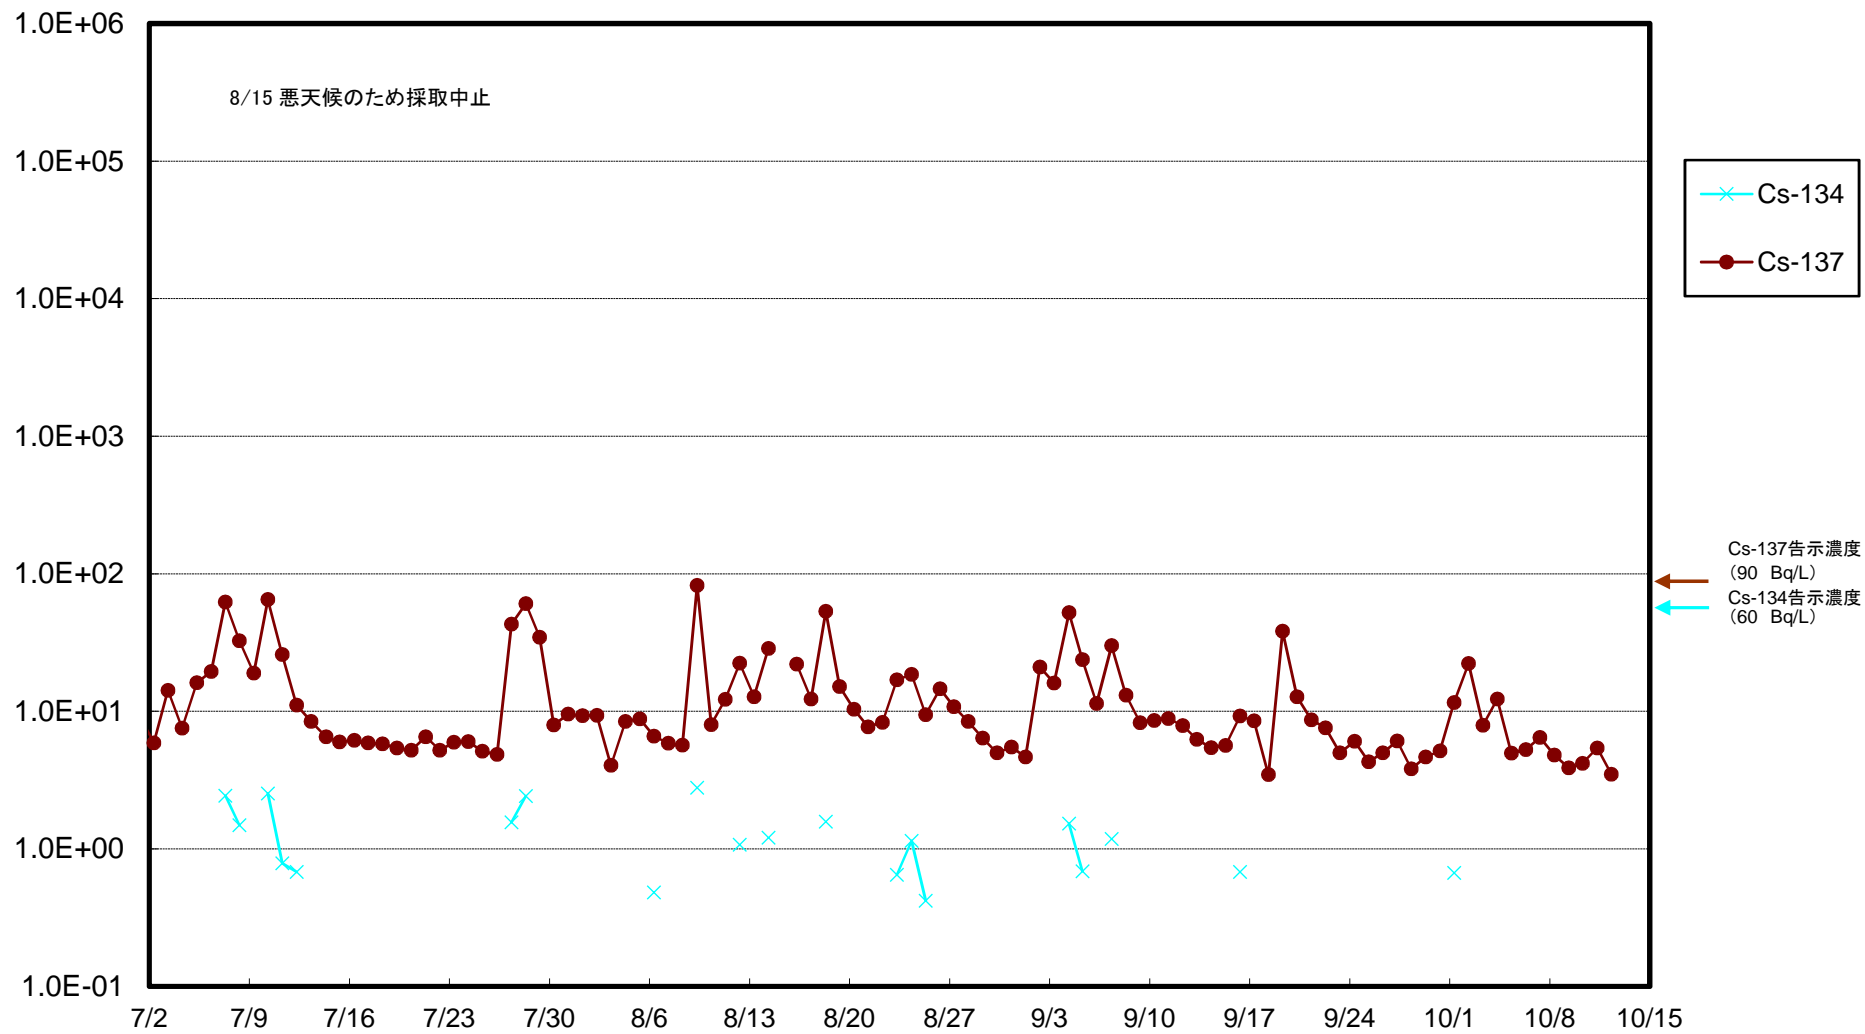

福島第一 5,6号機放水口北側(T-1) 海水放射能濃度(Bq/L)

福島第一 南放水口付近(T-2) 海水放射能濃度(Bq/L)

福島第一 物揚場前海水放射能濃度(Bq/L)

福島第一 1~4号機取水口内北側(東波除堤北側)海水放射能濃度(Bq/L)

福島第一 1~4号機取水口内南側(遮水壁前)海水放射能濃度(Bq/L)

福島第一 6号機取水口前海水放射能濃度(Bq/L)

福島第一 港湾口海水放射能濃度 (Bq/L)