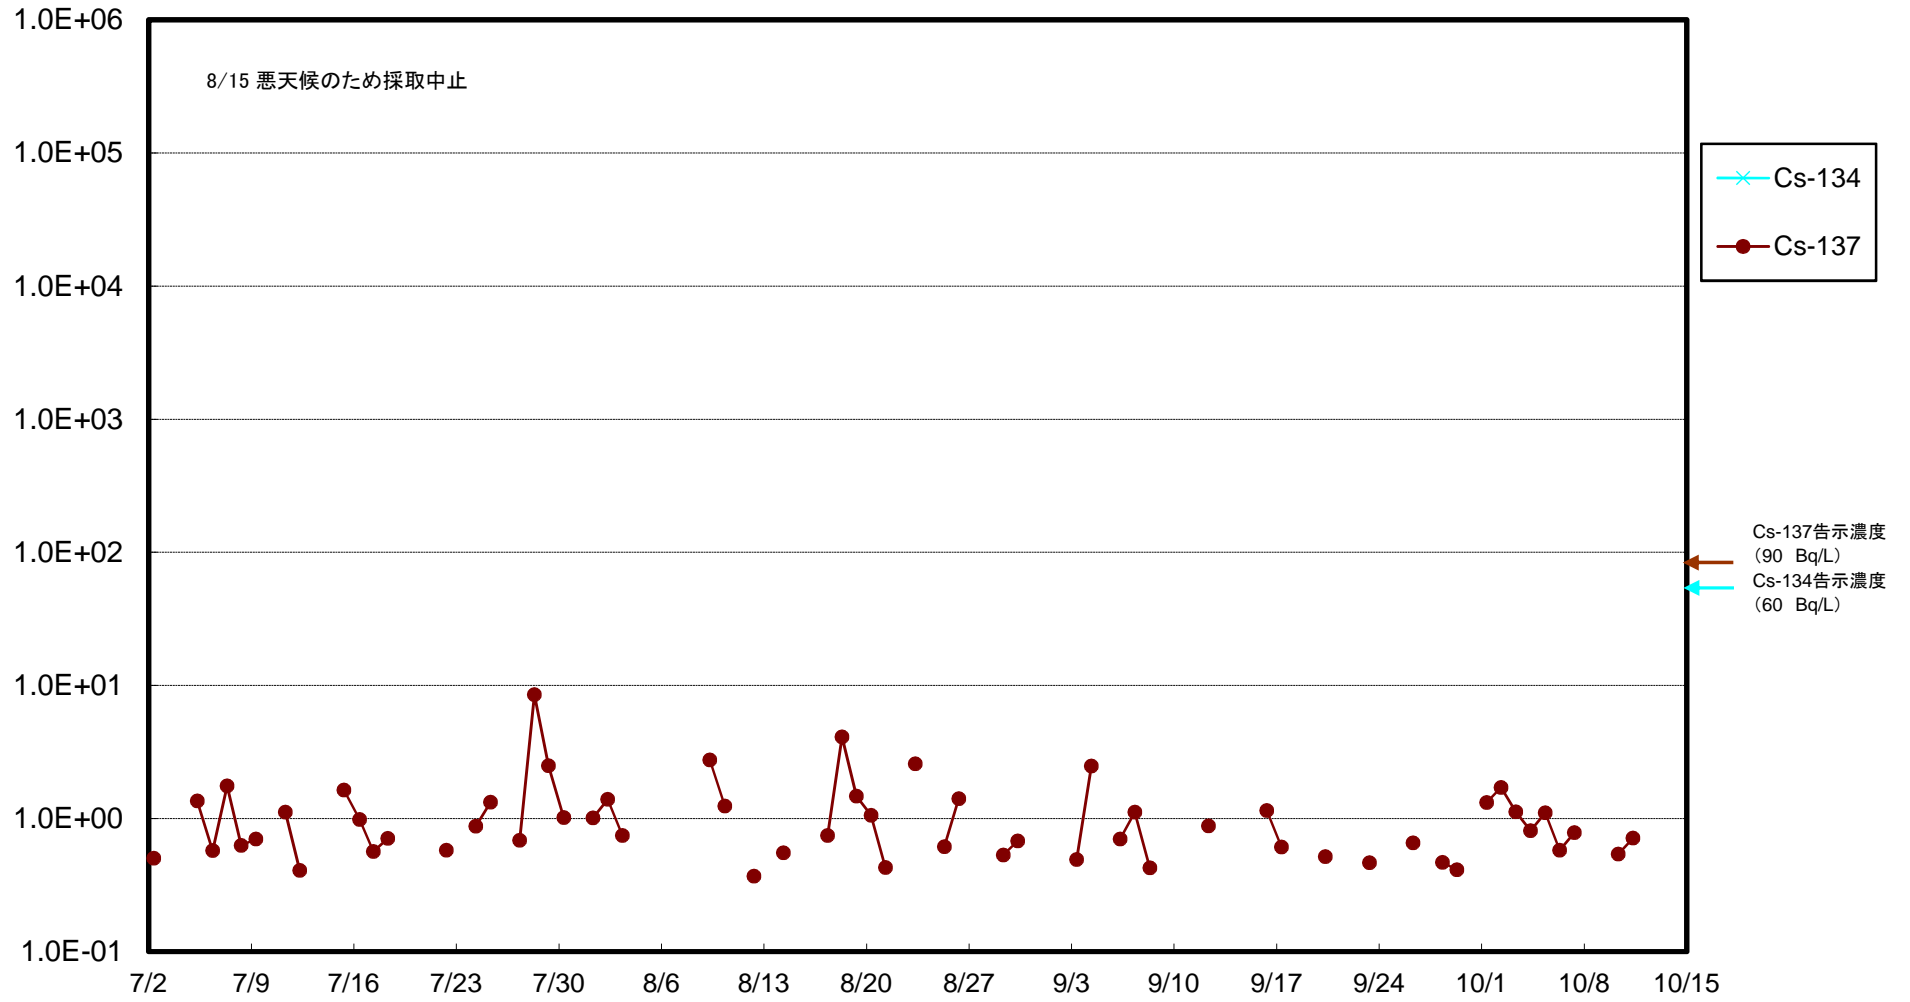

福島第一 5,6号機放水口北側(T-1) 海水放射能濃度(Bq/L)

福島第一 南放水口付近(T-2) 海水放射能濃度(Bq/L)

福島第一 物揚場前海水放射能濃度(Bq/L)

福島第一 1~4号機取水口内北側(東波除堤北側)海水放射能濃度(Bq/L)

福島第一 1~4号機取水口内南側(遮水壁前)海水放射能濃度(Bq/L)

福島第一 6号機取水口前海水放射能濃度(Bq/L)

福島第一 港湾口海水放射能濃度 (Bq/L)