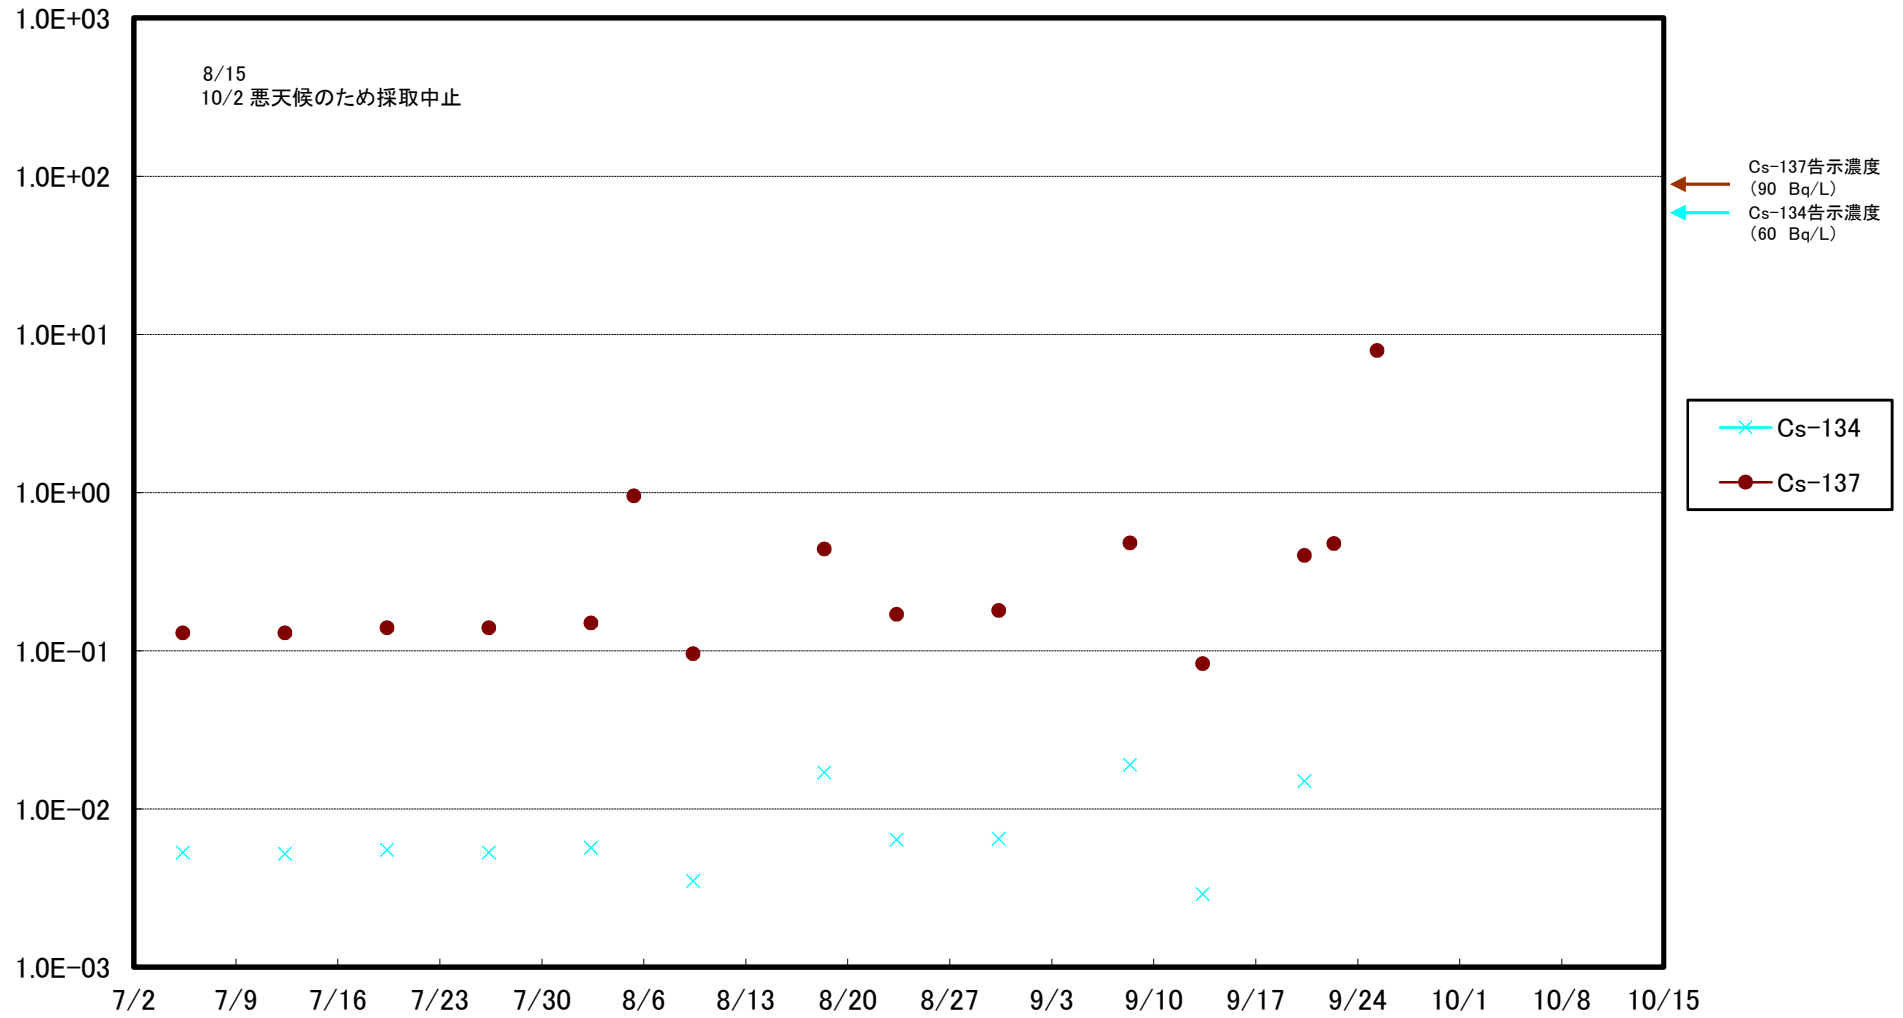

福島第一 5,6号機放水口北側(T-1) 海水放射能濃度(Bq/L)

福島第一 南放水口付近(T-2) 海水放射能濃度(Bq/L)

福島第一 物揚場前海水放射能濃度(Bq/L)

福島第一 1~4号機取水口内北側(東波除堤北側)海水放射能濃度(Bq/L)

福島第一 1~4号機取水口内南側(遮水壁前)海水放射能濃度(Bq/L)

福島第一 6号機取水口前海水放射能濃度(Bq/L)

福島第一 港湾口海水放射能濃度 (Bq/L)