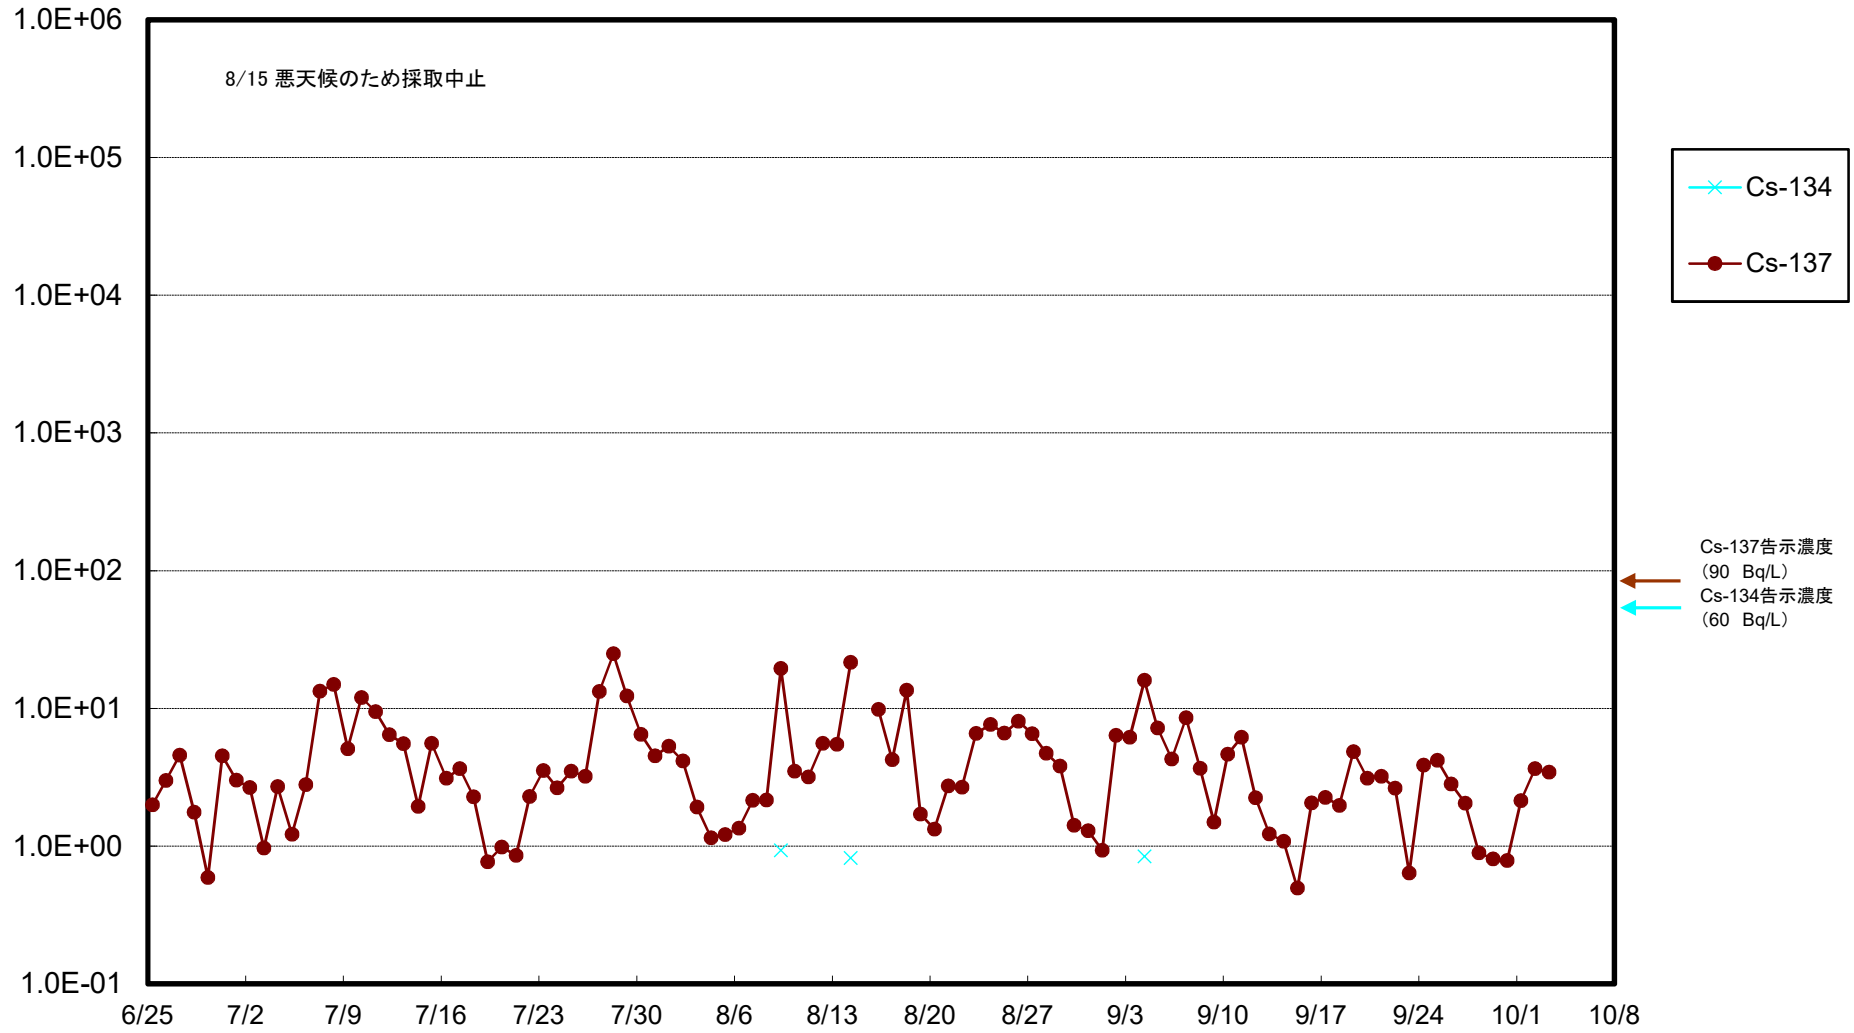

福島第一 5,6号機放水口北側(T-1) 海水放射能濃度(Bq/L)

福島第一 南放水口付近(T-2) 海水放射能濃度(Bq/L)

福島第一 物揚場前海水放射能濃度(Bq/L)

福島第一 1~4号機取水口内北側(東波除堤北側)海水放射能濃度(Bq/L)

福島第一 1~4号機取水口内南側(遮水壁前)海水放射能濃度(Bq/L)

福島第一 6号機取水口前海水放射能濃度(Bq/L)

福島第一 港湾口海水放射能濃度(Bq/L)