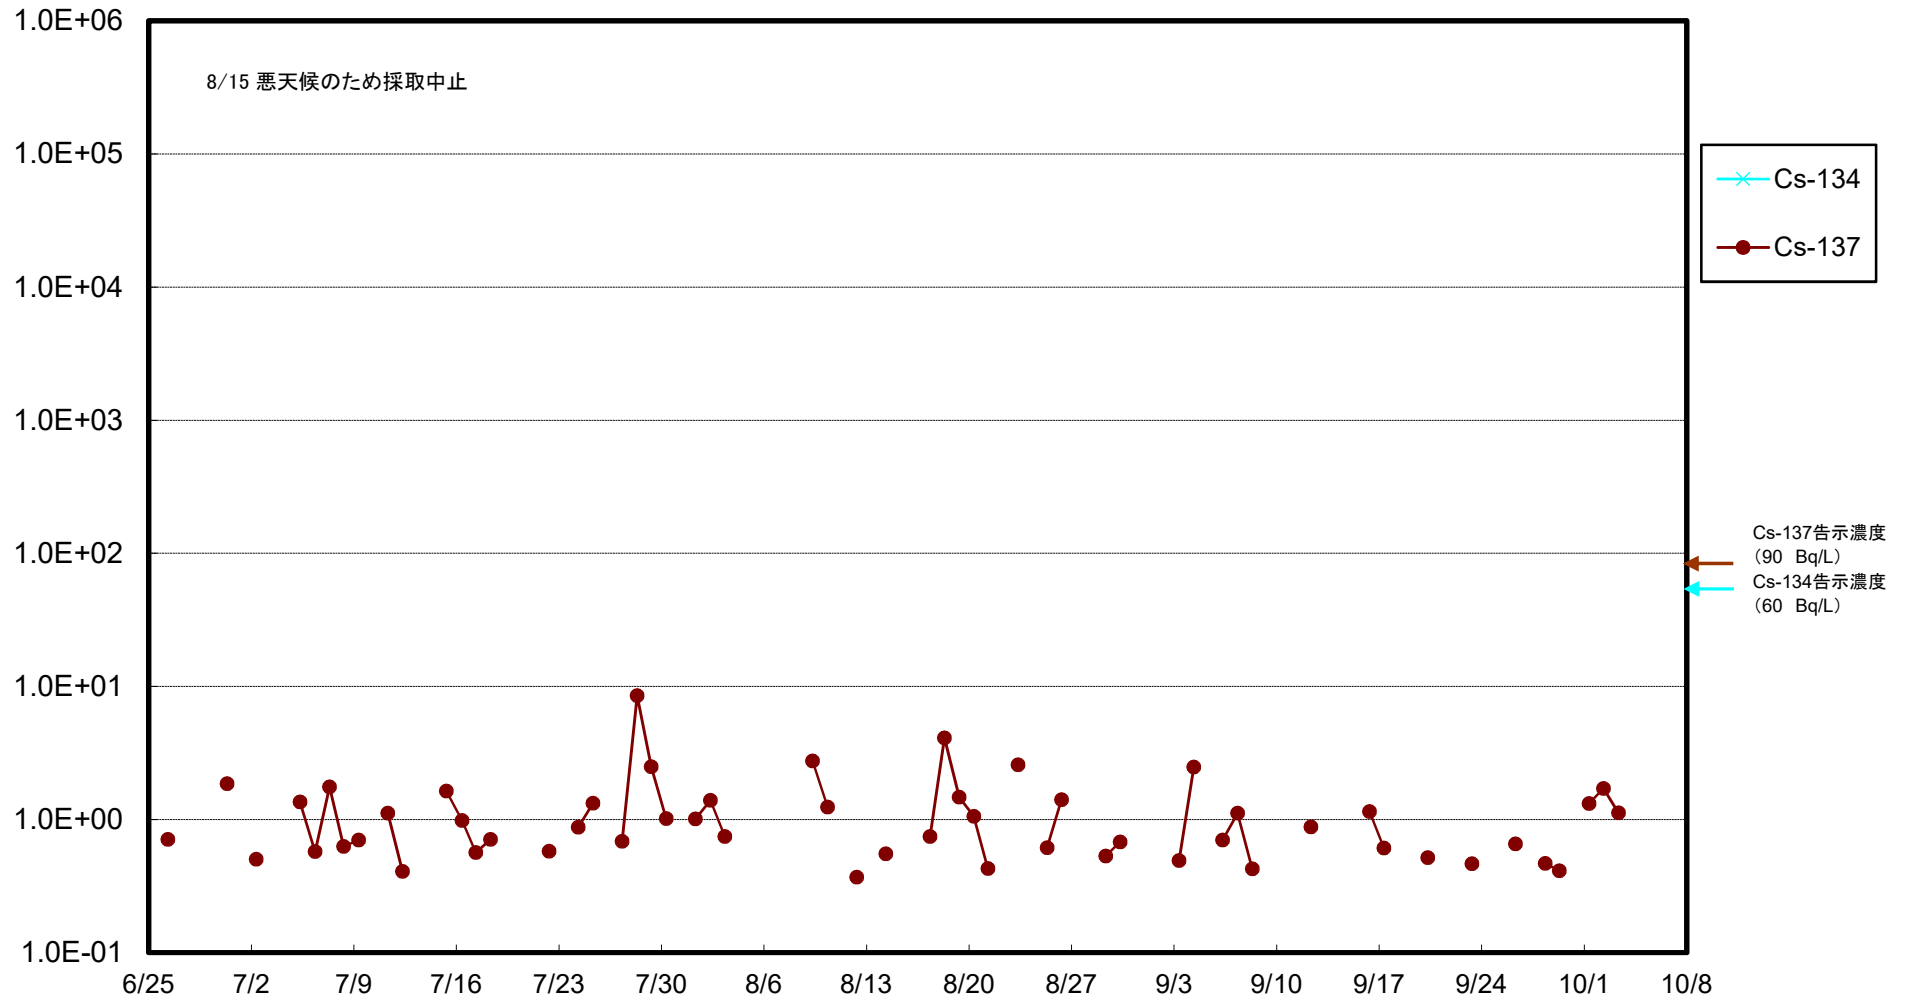

福島第一 5,6号機放水口北側(T-1) 海水放射能濃度(Bq/L)

福島第一 南放水口付近(T-2) 海水放射能濃度(Bq/L)

福島第一 物揚場前海水放射能濃度(Bq/L)

福島第一 1~4号機取水口内北側(東波除堤北側)海水放射能濃度(Bq/L)

福島第一 1~4号機取水口内南側(遮水壁前)海水放射能濃度(Bq/L)

福島第一 6号機取水口前海水放射能濃度(Bq/L)

福島第一 港湾口海水放射能濃度(Bq/L)