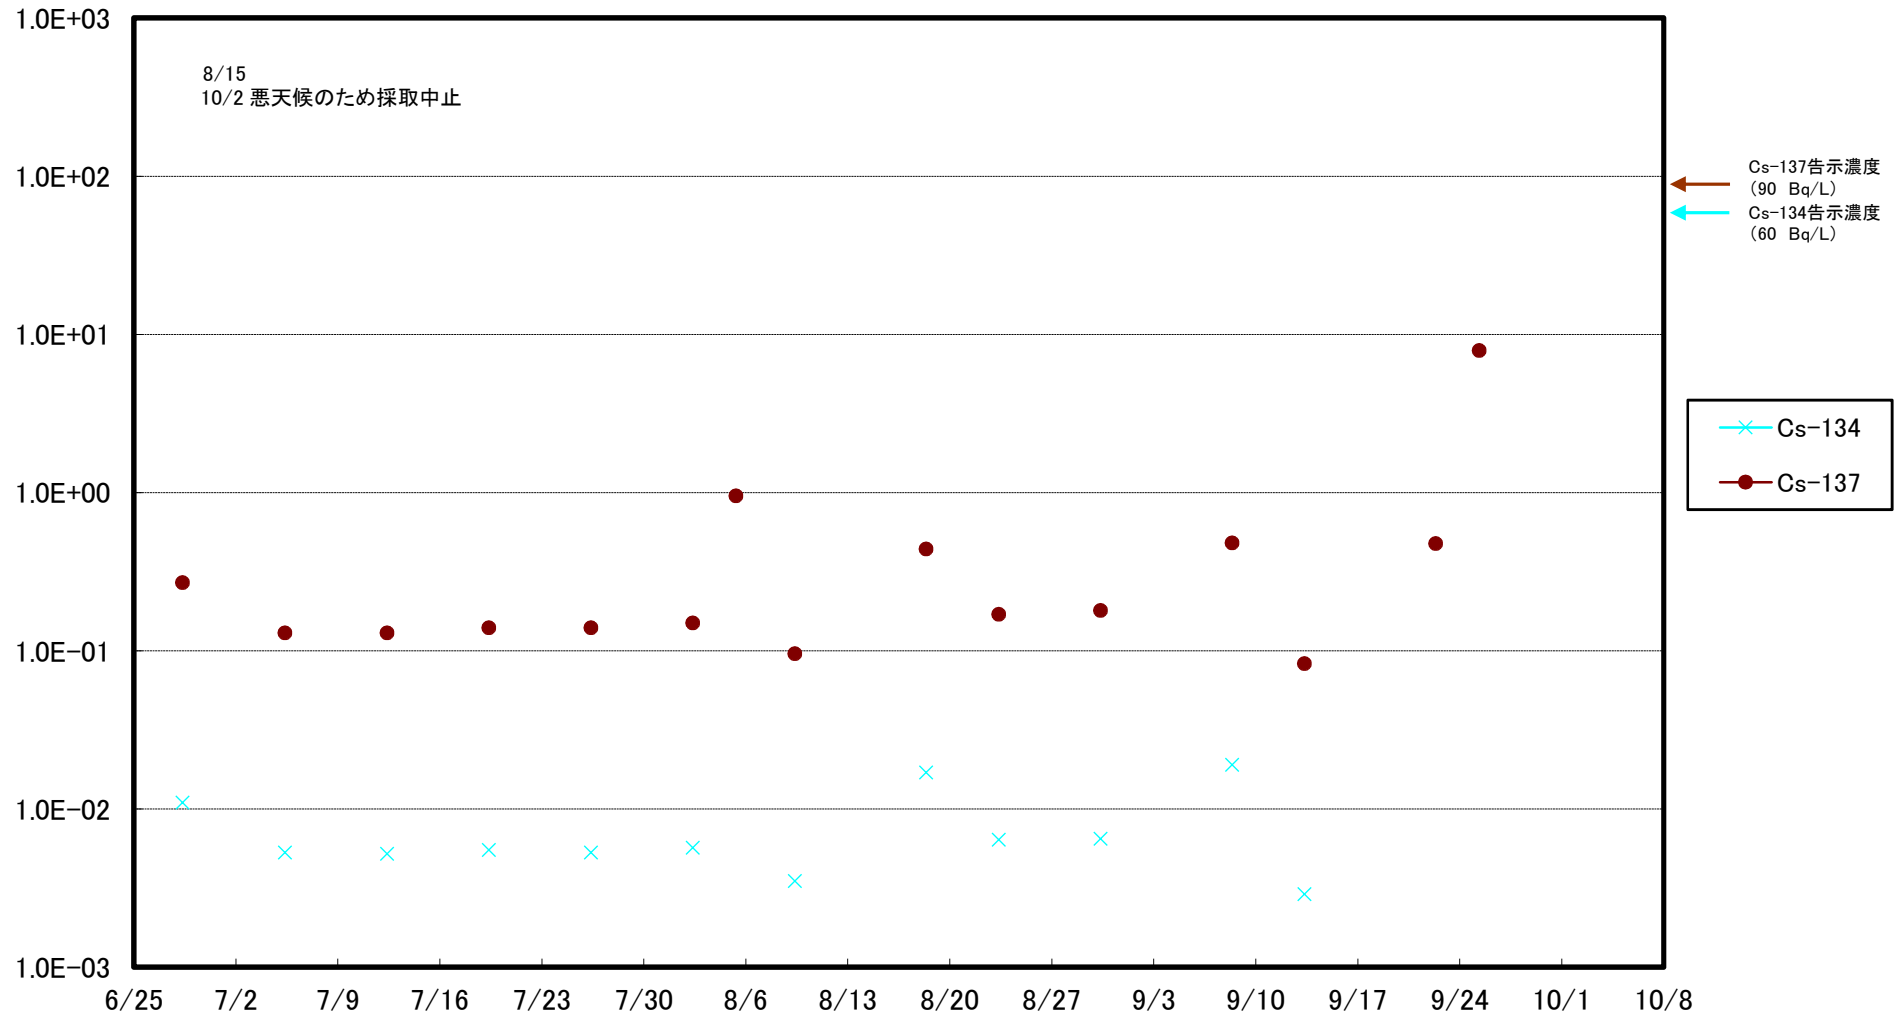

福島第一 5,6号機放水口北側(T-1) 海水放射能濃度(Bq/L)

福島第一 南放水口付近(T-2) 海水放射能濃度(Bq/L)

福島第一 物揚場前海水放射能濃度(Bq/L)

福島第一 1~4号機取水口内北側(東波除堤北側)海水放射能濃度(Bq/L)

福島第一 1~4号機取水口内南側(遮水壁前)海水放射能濃度(Bq/L)

福島第一 6号機取水口前海水放射能濃度(Bq/L)

福島第一 港湾口海水放射能濃度(Bq/L)