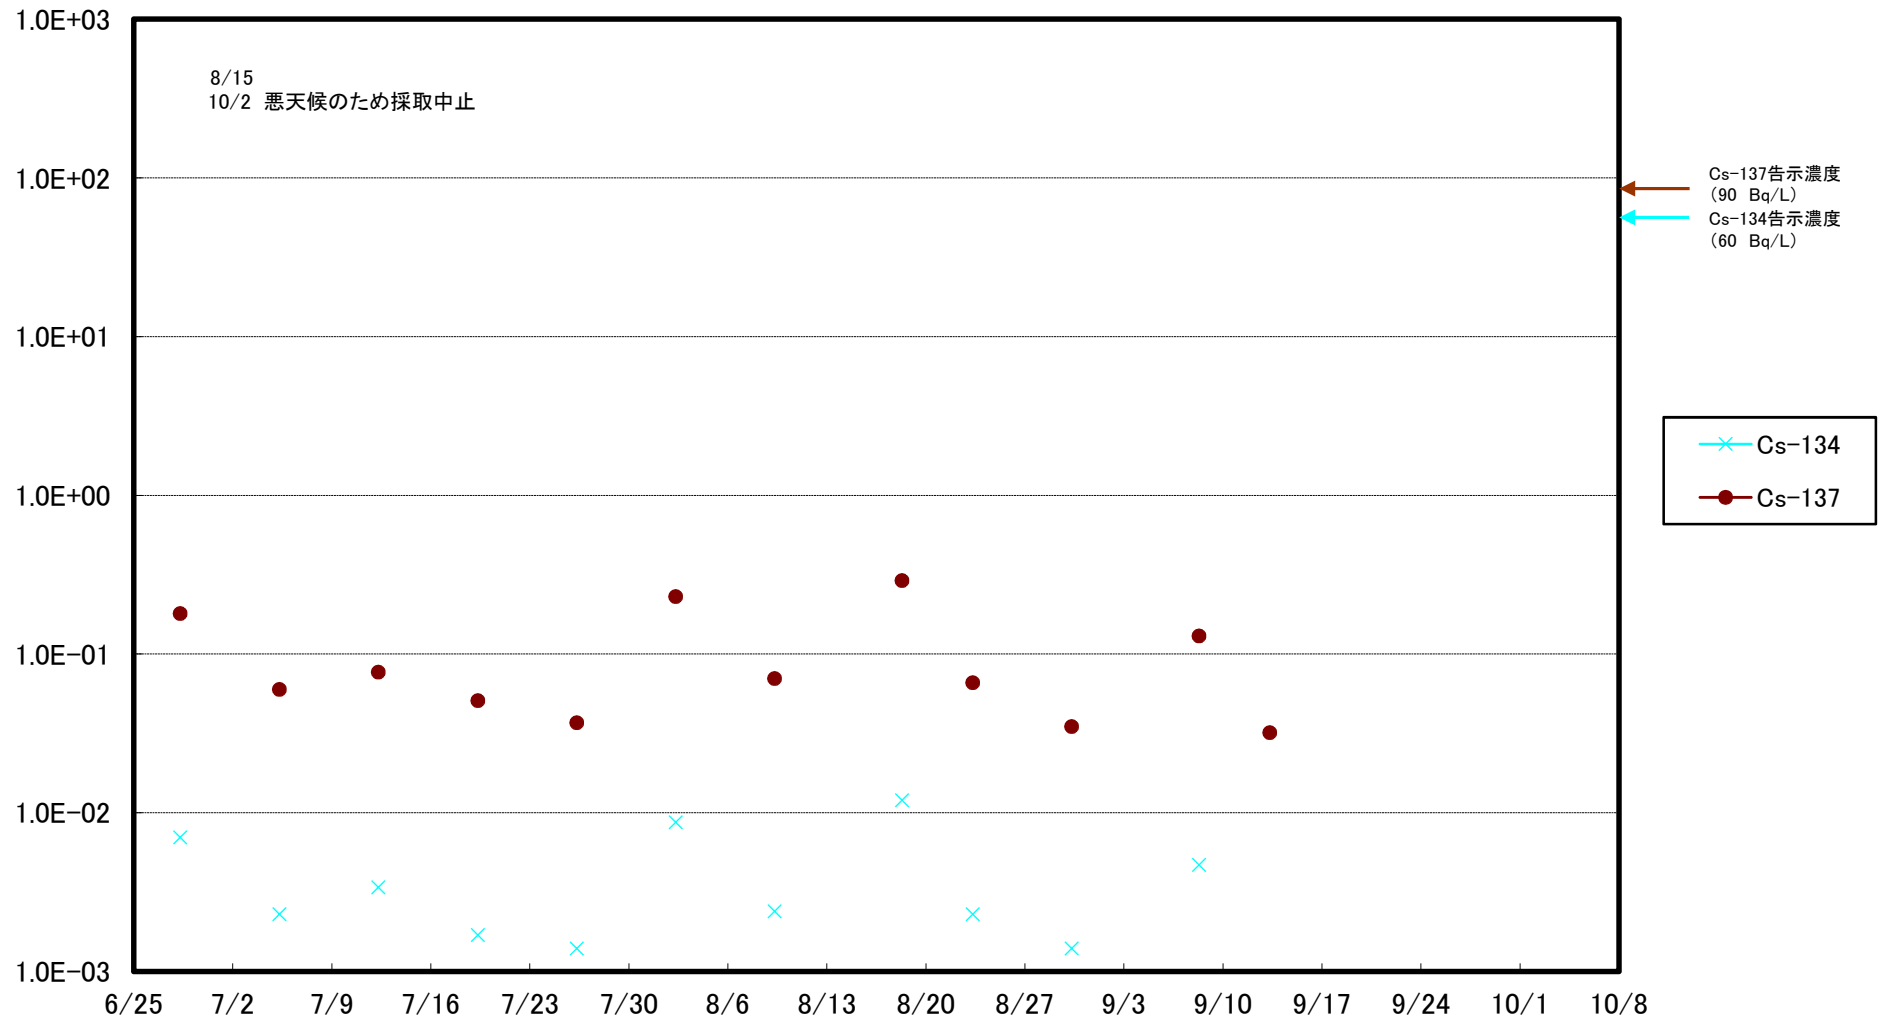

福島第一 5,6号機放水口北側(T-1) 海水放射能濃度(Bq/L)

福島第一 南放水口付近(T-2) 海水放射能濃度(Bq/L)

福島第一 物揚場前海水放射能濃度(Bq/L)

福島第一 1~4号機取水口内北側(東波除堤北側)海水放射能濃度(Bq/L)

福島第一 1~4号機取水口内南側(遮水壁前)海水放射能濃度(Bq/L)

福島第一 6号機取水口前海水放射能濃度(Bq/L)

福島第一 港湾口海水放射能濃度(Bq/L)