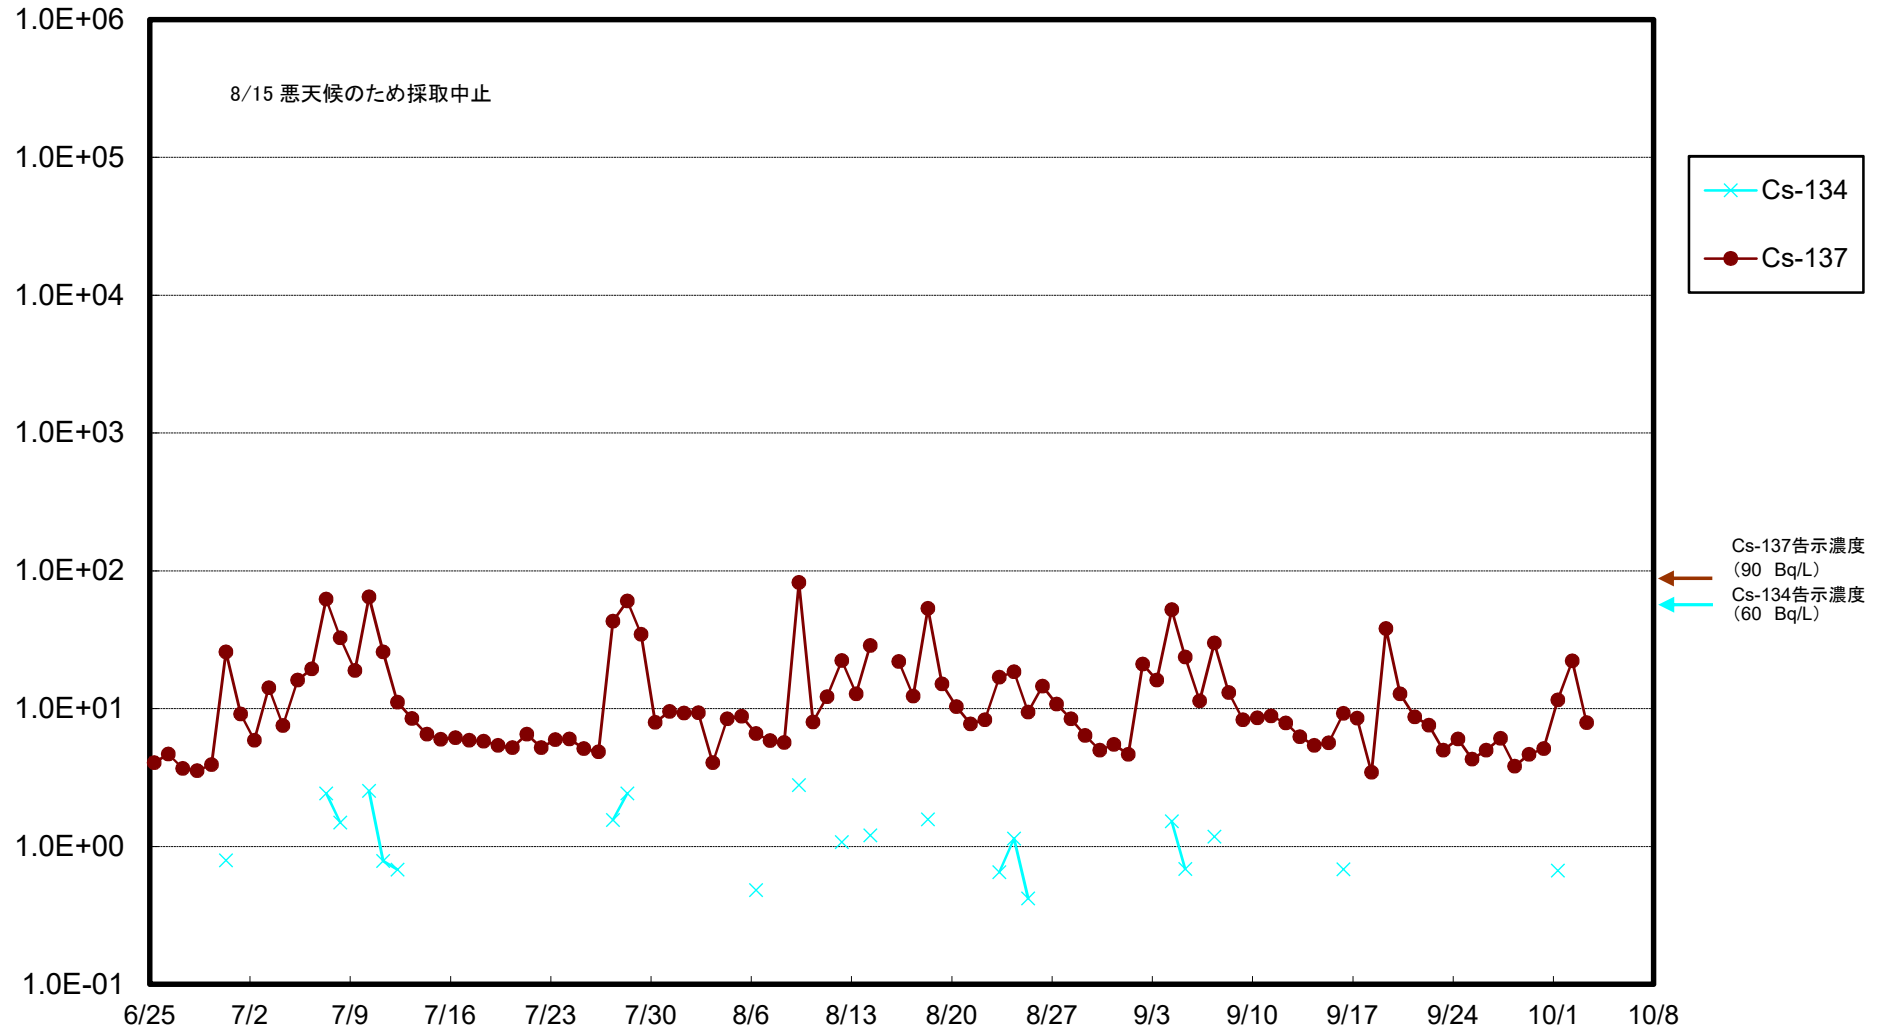

福島第一 5,6号機放水口北側(T-1) 海水放射能濃度(Bq/L)

福島第一 南放水口付近(T-2) 海水放射能濃度(Bq/L)

福島第一 物揚場前海水放射能濃度(Bq/L)

福島第一 1~4号機取水口内北側(東波除堤北側)海水放射能濃度(Bq/L)

福島第一 1~4号機取水口内南側(遮水壁前)海水放射能濃度(Bq/L)

福島第一 6号機取水口前海水放射能濃度(Bq/L)

福島第一 港湾口海水放射能濃度(Bq/L)