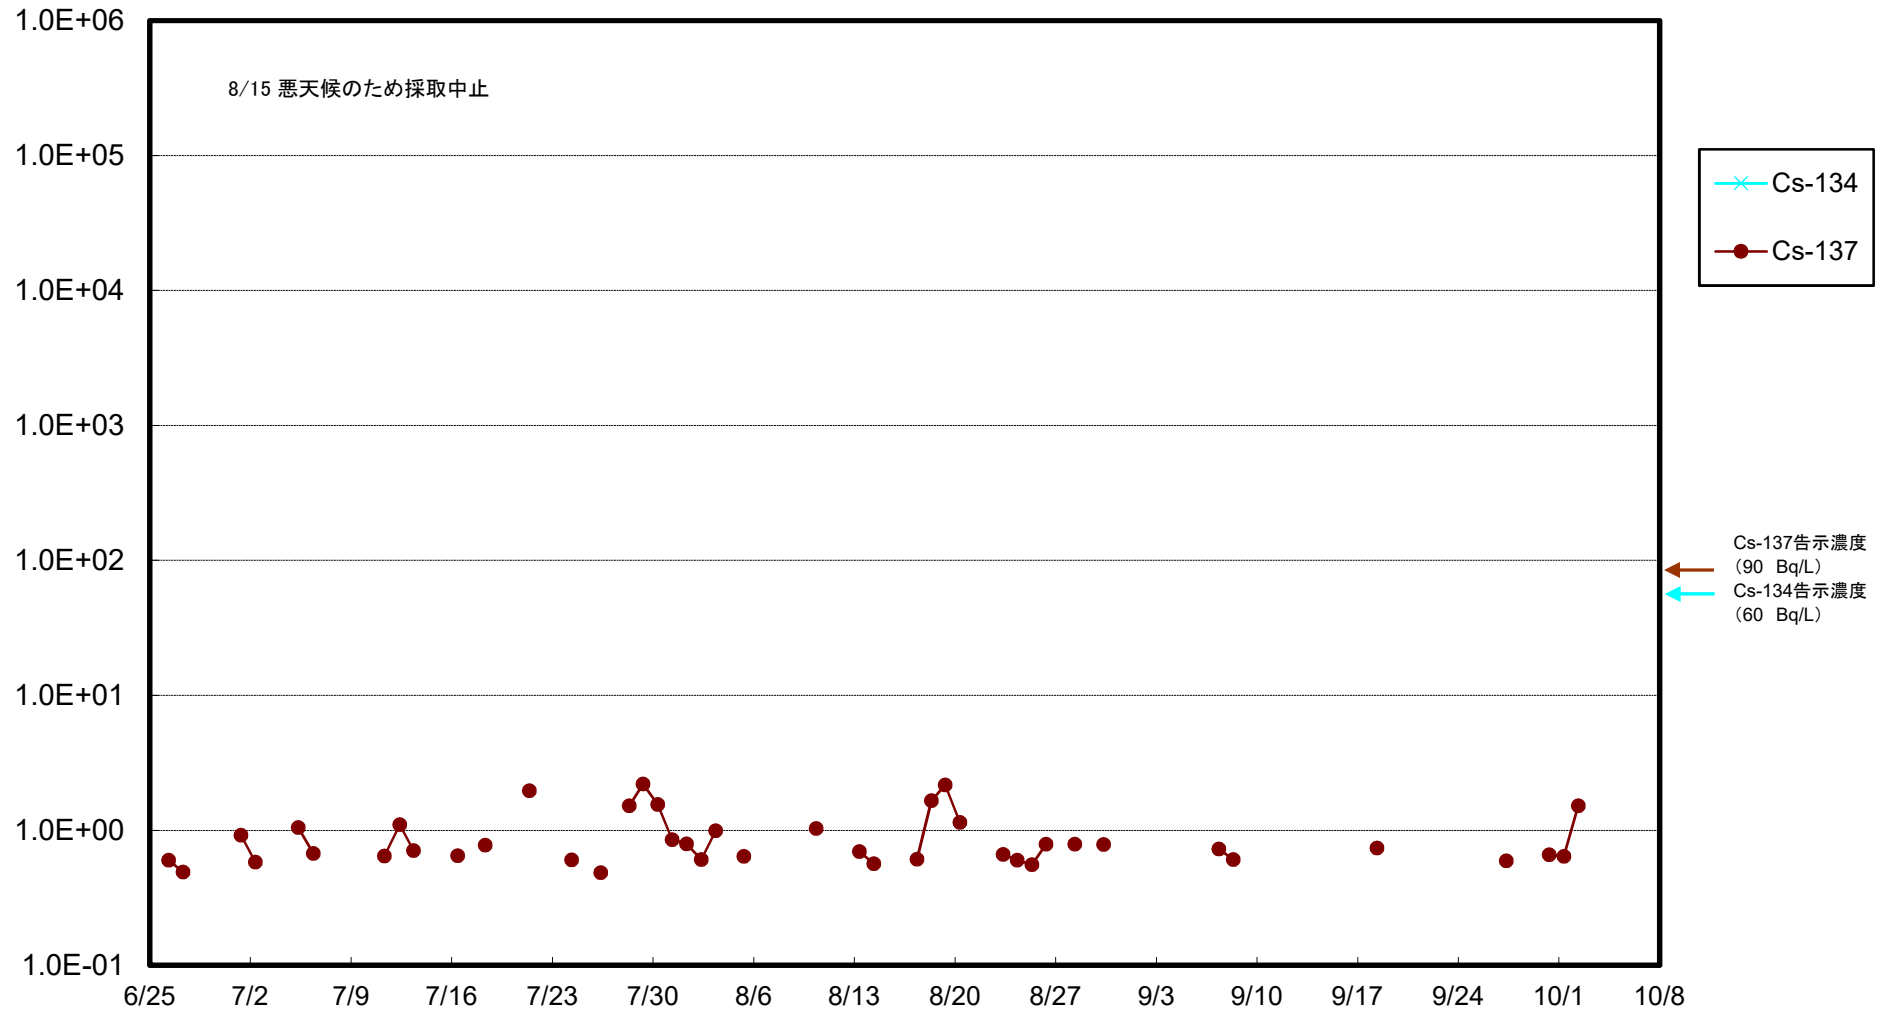

福島第一 5,6号機放水口北側(T-1) 海水放射能濃度(Bq/L)

福島第一 南放水口付近(T-2) 海水放射能濃度(Bq/L)

福島第一 物揚場前海水放射能濃度(Bq/L)

福島第一 1~4号機取水口内北側(東波除堤北側)海水放射能濃度(Bq/L)

福島第一 1~4号機取水口内南側(遮水壁前)海水放射能濃度(Bq/L)

福島第一 6号機取水口前海水放射能濃度(Bq/L)

福島第一 港湾口海水放射能濃度(Bq/L)