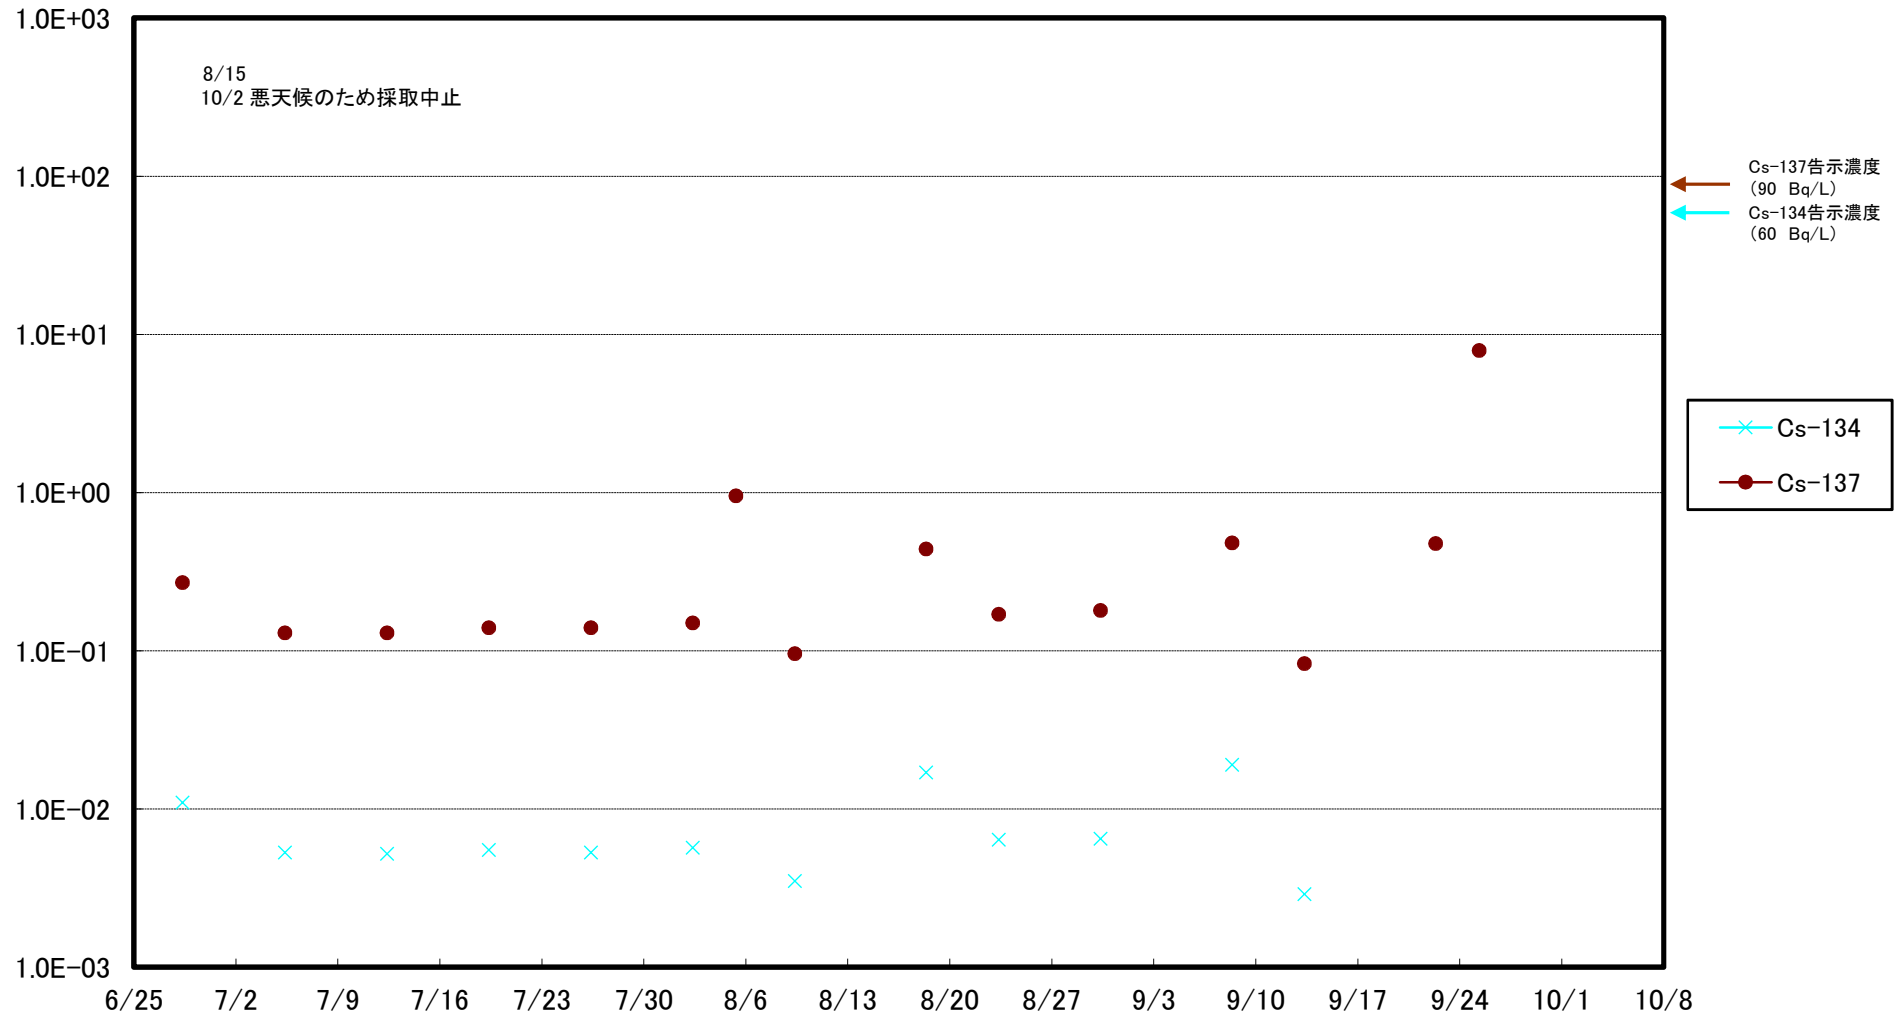

福島第一 5,6号機放水口北側(T-1) 海水放射能濃度(Bq/L)

福島第一 南放水口付近(T-2) 海水放射能濃度(Bq/L)

福島第一 物揚場前海水放射能濃度(Bq/L)

福島第一 1~4号機取水口内北側(東波除堤北側)海水放射能濃度(Bq/L)

福島第一 1~4号機取水口内南側(遮水壁前)海水放射能濃度(Bq/L)

福島第一 6号機取水口前海水放射能濃度(Bq/L)

福島第一 港湾口海水放射能濃度 (Bq/L)