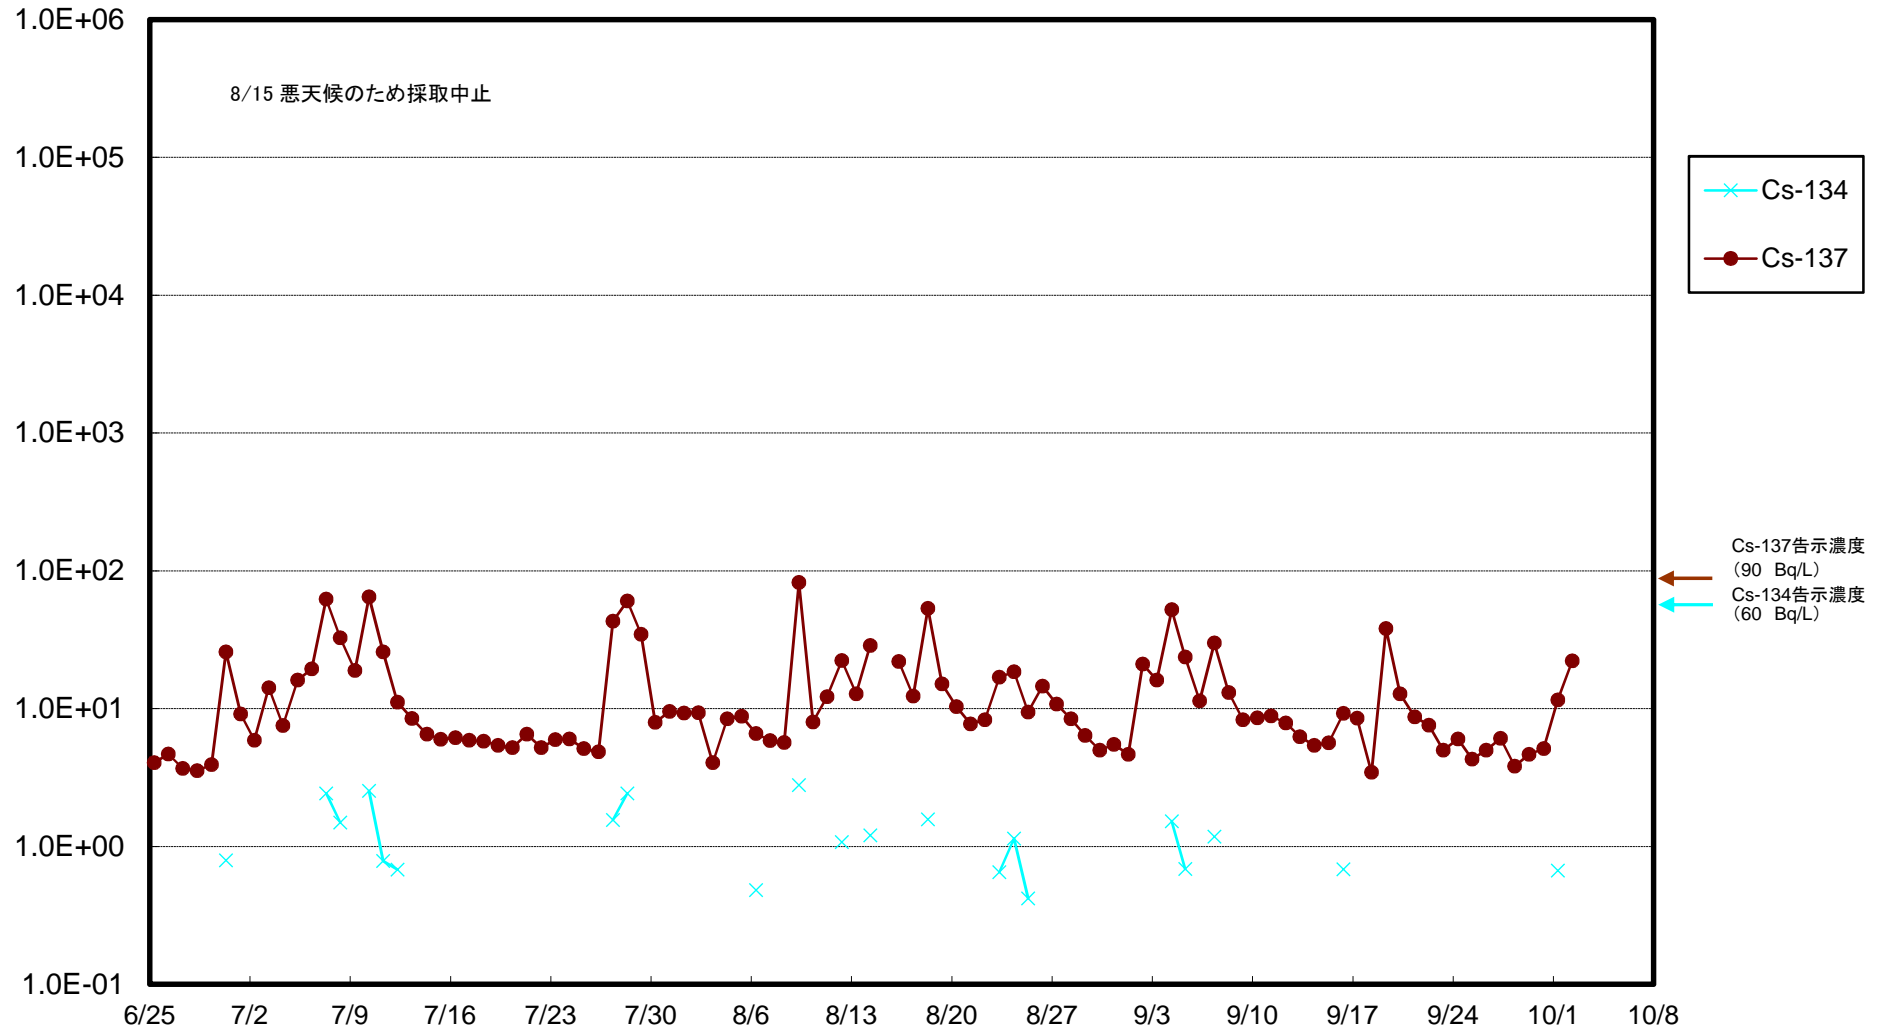

福島第一 5,6号機放水口北側(T-1) 海水放射能濃度(Bq/L)

福島第一 南放水口付近(T-2) 海水放射能濃度(Bq/L)

福島第一 物揚場前海水放射能濃度(Bq/L)

福島第一 1~4号機取水口内北側(東波除堤北側)海水放射能濃度(Bq/L)

福島第一 1~4号機取水口内南側(遮水壁前)海水放射能濃度(Bq/L)

福島第一 6号機取水口前海水放射能濃度(Bq/L)

福島第一 港湾口海水放射能濃度 (Bq/L)