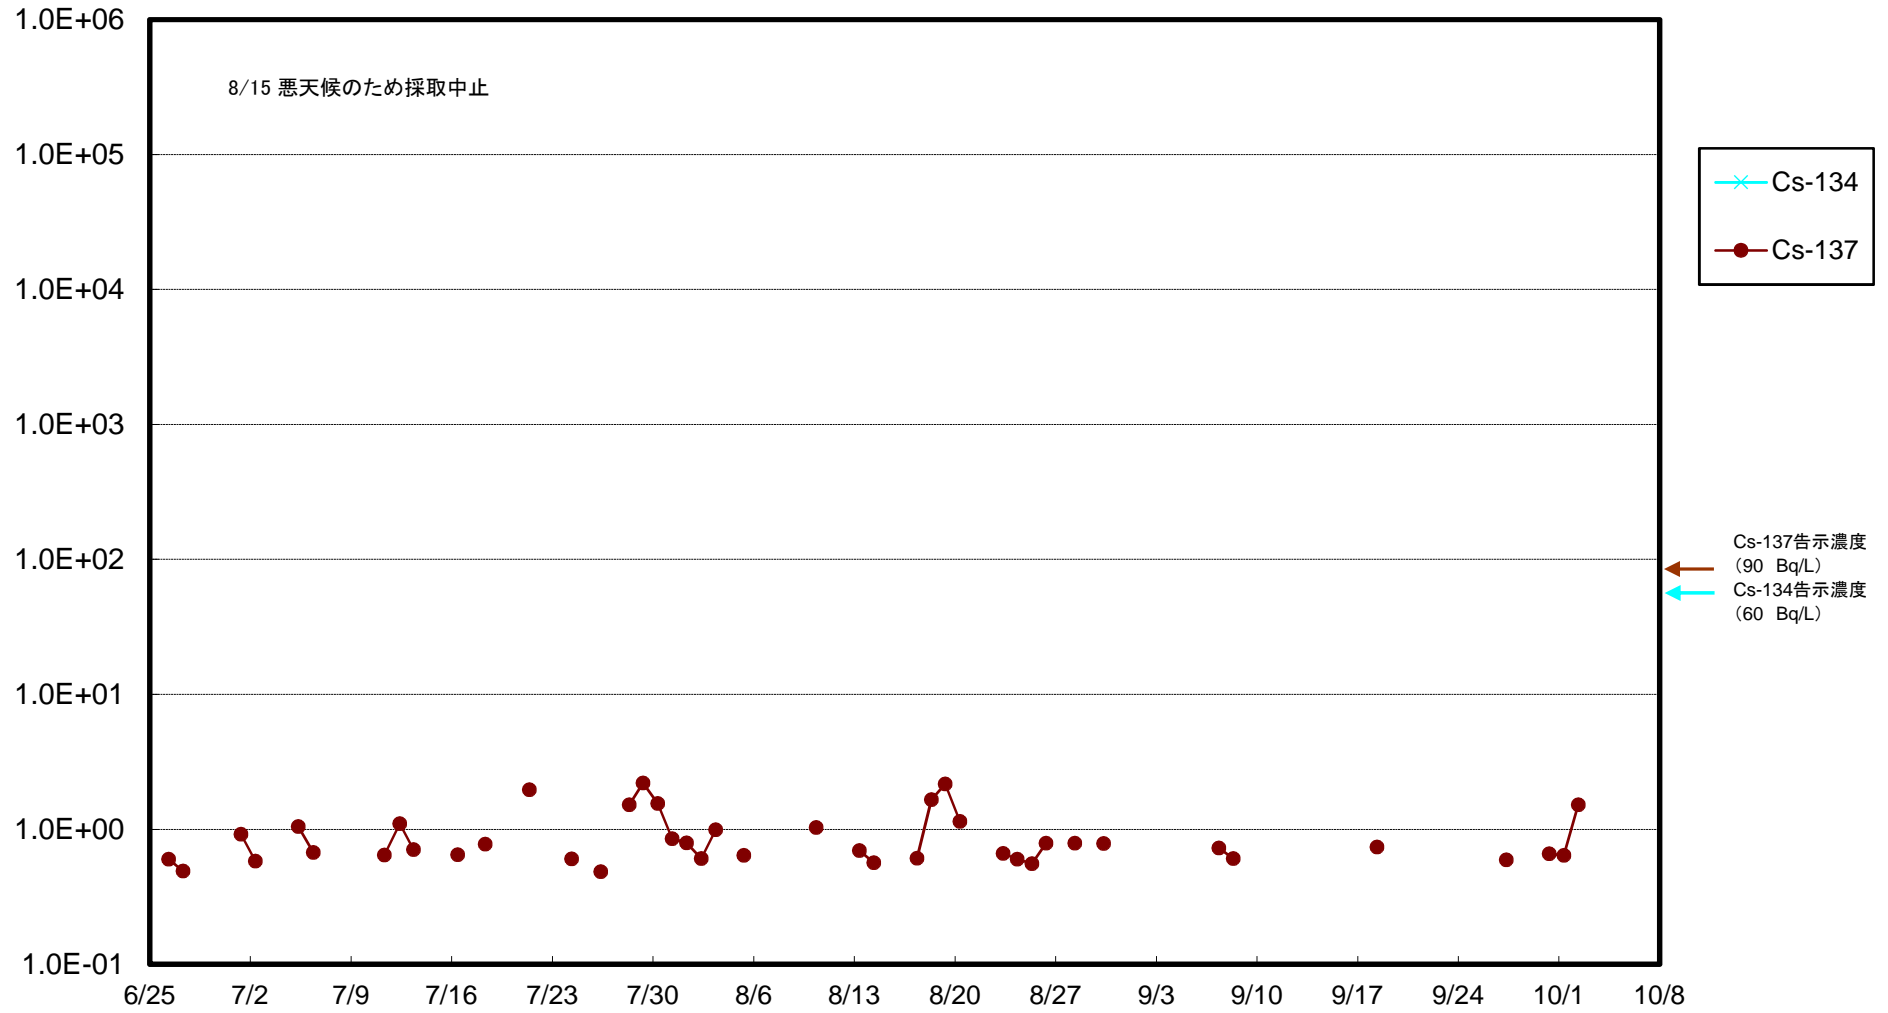

福島第一 5,6号機放水口北側(T-1) 海水放射能濃度(Bq/L)

福島第一 南放水口付近(T-2) 海水放射能濃度(Bq/L)

福島第一 物揚場前海水放射能濃度(Bq/L)

福島第一 1~4号機取水口内北側(東波除堤北側)海水放射能濃度(Bq/L)

福島第一 1~4号機取水口内南側(遮水壁前)海水放射能濃度(Bq/L)

福島第一 6号機取水口前海水放射能濃度(Bq/L)

福島第一 港湾口海水放射能濃度 (Bq/L)