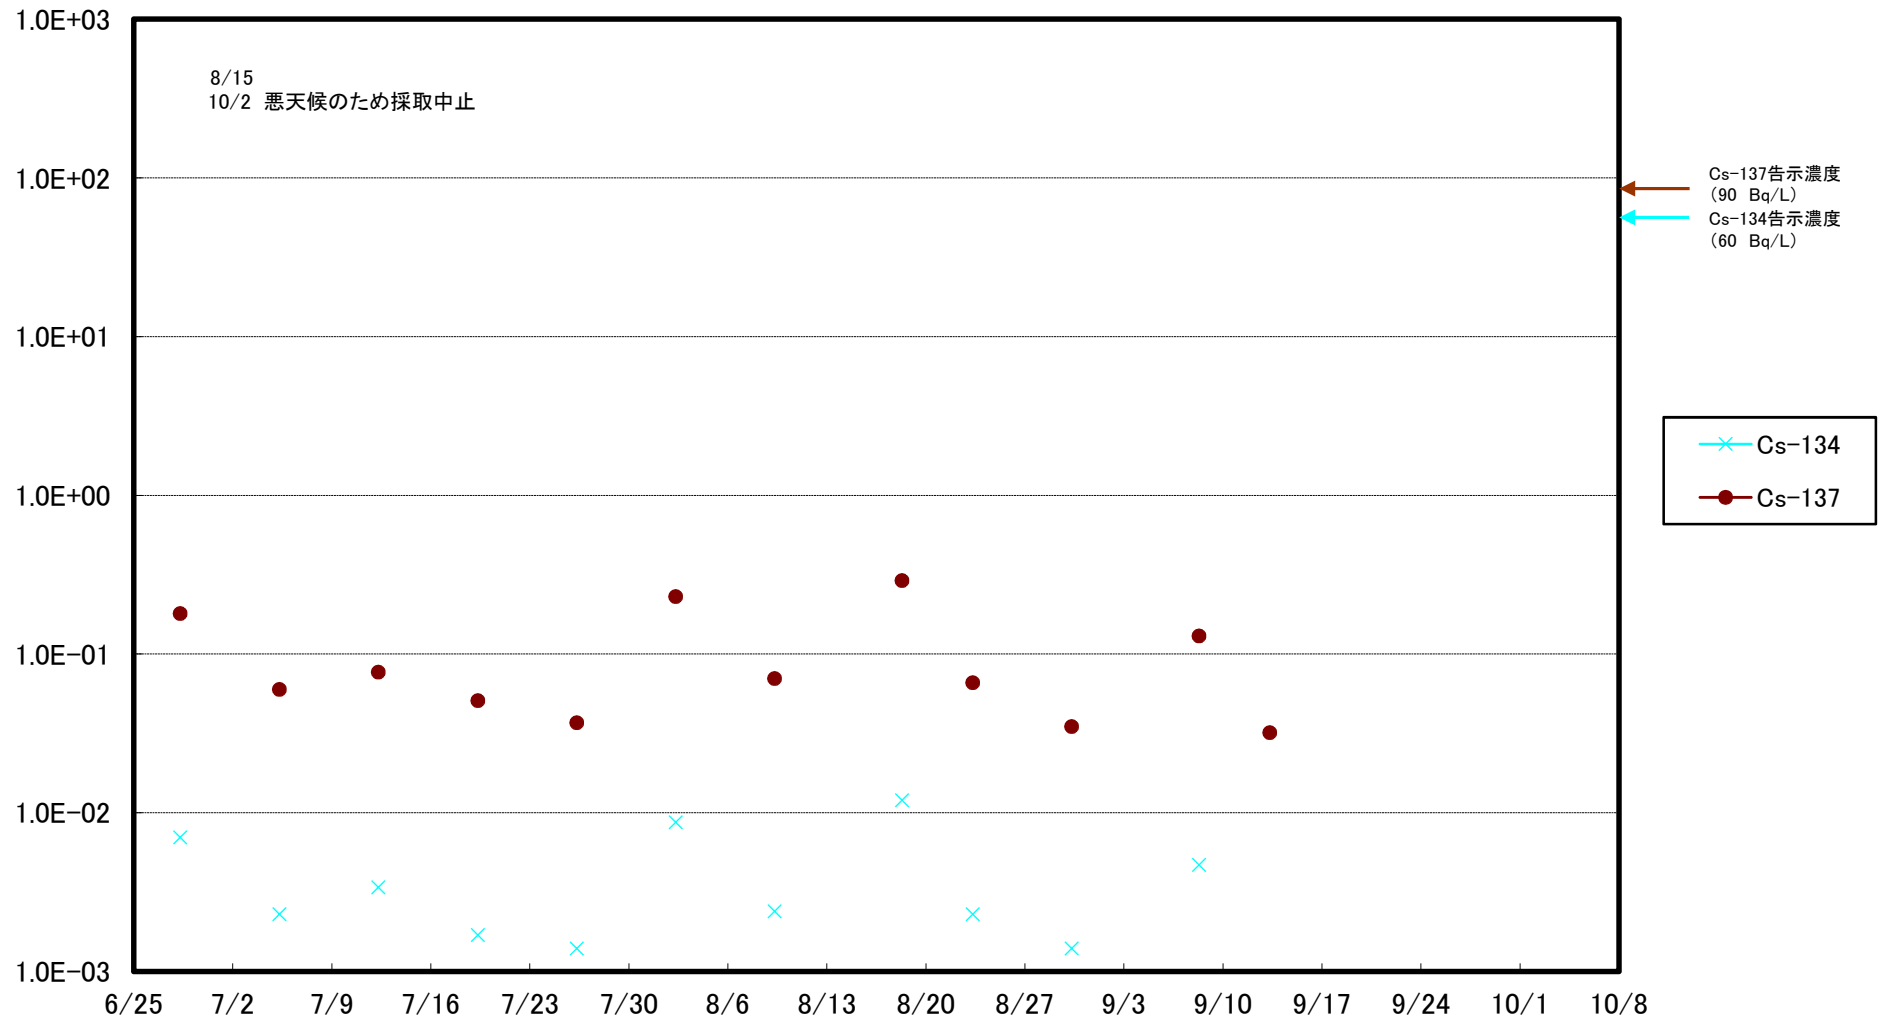

福島第一 5,6号機放水口北側(T-1) 海水放射能濃度(Bq/L)

福島第一 南放水口付近(T-2) 海水放射能濃度(Bq/L)

福島第一 物揚場前海水放射能濃度(Bq/L)

福島第一 1~4号機取水口内北側(東波除堤北側)海水放射能濃度(Bq/L)

福島第一 1~4号機取水口内南側(遮水壁前)海水放射能濃度(Bq/L)

福島第一 6号機取水口前海水放射能濃度(Bq/L)

福島第一 港湾口海水放射能濃度 (Bq/L)