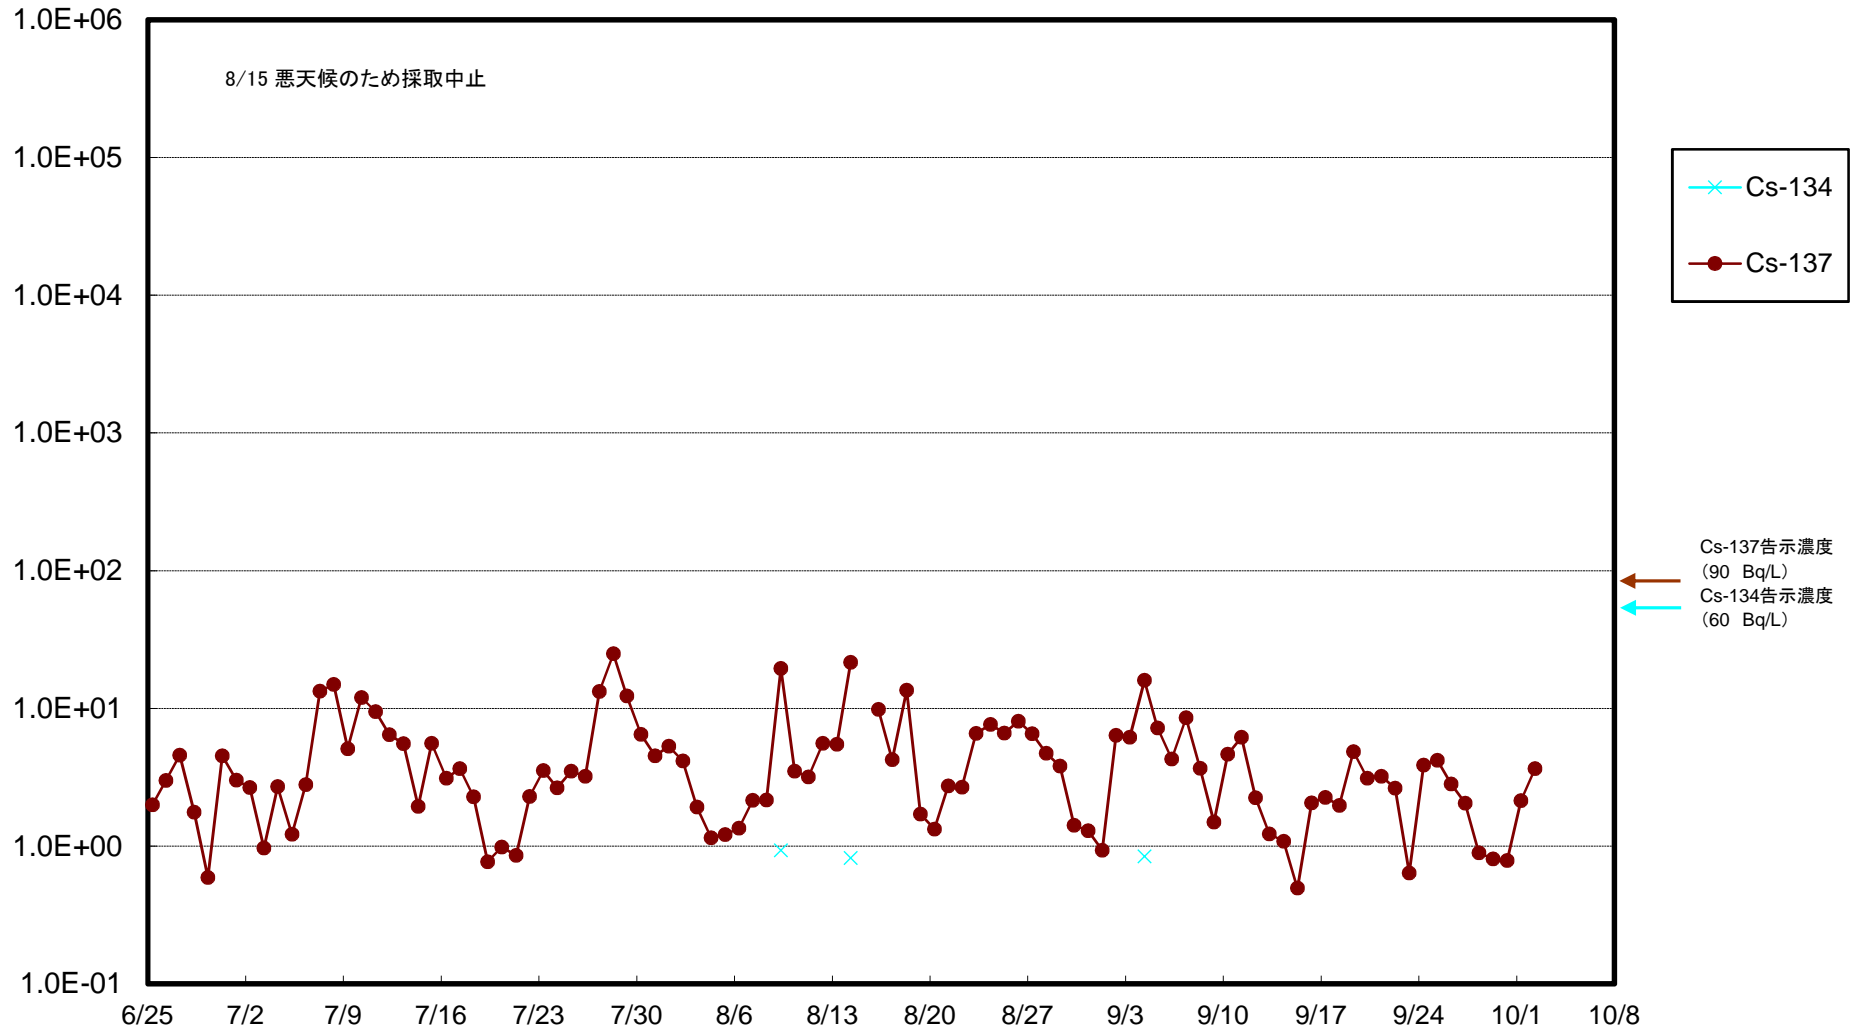

福島第一 5,6号機放水口北側(T-1) 海水放射能濃度(Bq/L)

福島第一 南放水口付近(T-2) 海水放射能濃度(Bq/L)

福島第一 物揚場前海水放射能濃度(Bq/L)

福島第一 1~4号機取水口内北側(東波除堤北側)海水放射能濃度(Bq/L)

福島第一 1~4号機取水口内南側(遮水壁前)海水放射能濃度(Bq/L)

福島第一 6号機取水口前海水放射能濃度(Bq/L)

福島第一 港湾口海水放射能濃度 (Bq/L)