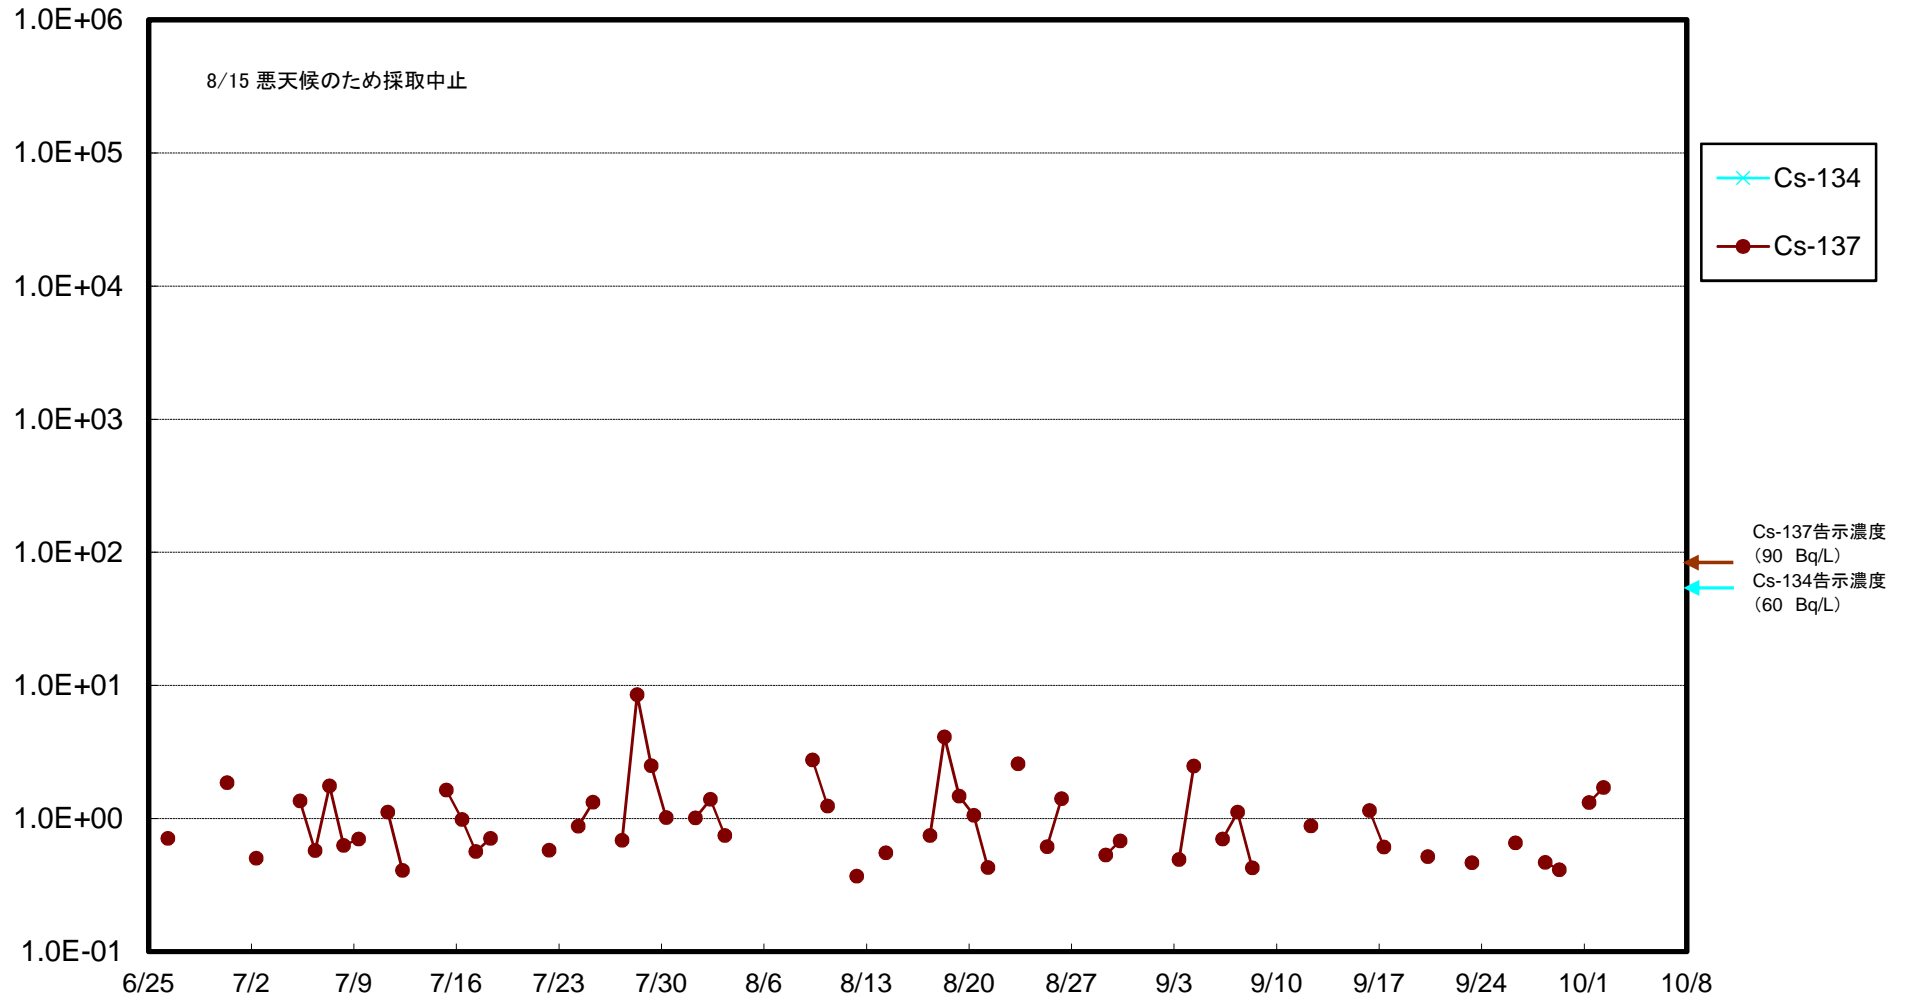

福島第一 5,6号機放水口北側(T-1) 海水放射能濃度(Bq/L)

福島第一 南放水口付近(T-2) 海水放射能濃度(Bq/L)

福島第一 物揚場前海水放射能濃度(Bq/L)

福島第一 1~4号機取水口内北側(東波除堤北側)海水放射能濃度(Bq/L)

福島第一 1~4号機取水口内南側(遮水壁前)海水放射能濃度(Bq/L)

福島第一 6号機取水口前海水放射能濃度(Bq/L)

福島第一 港湾口海水放射能濃度 (Bq/L)