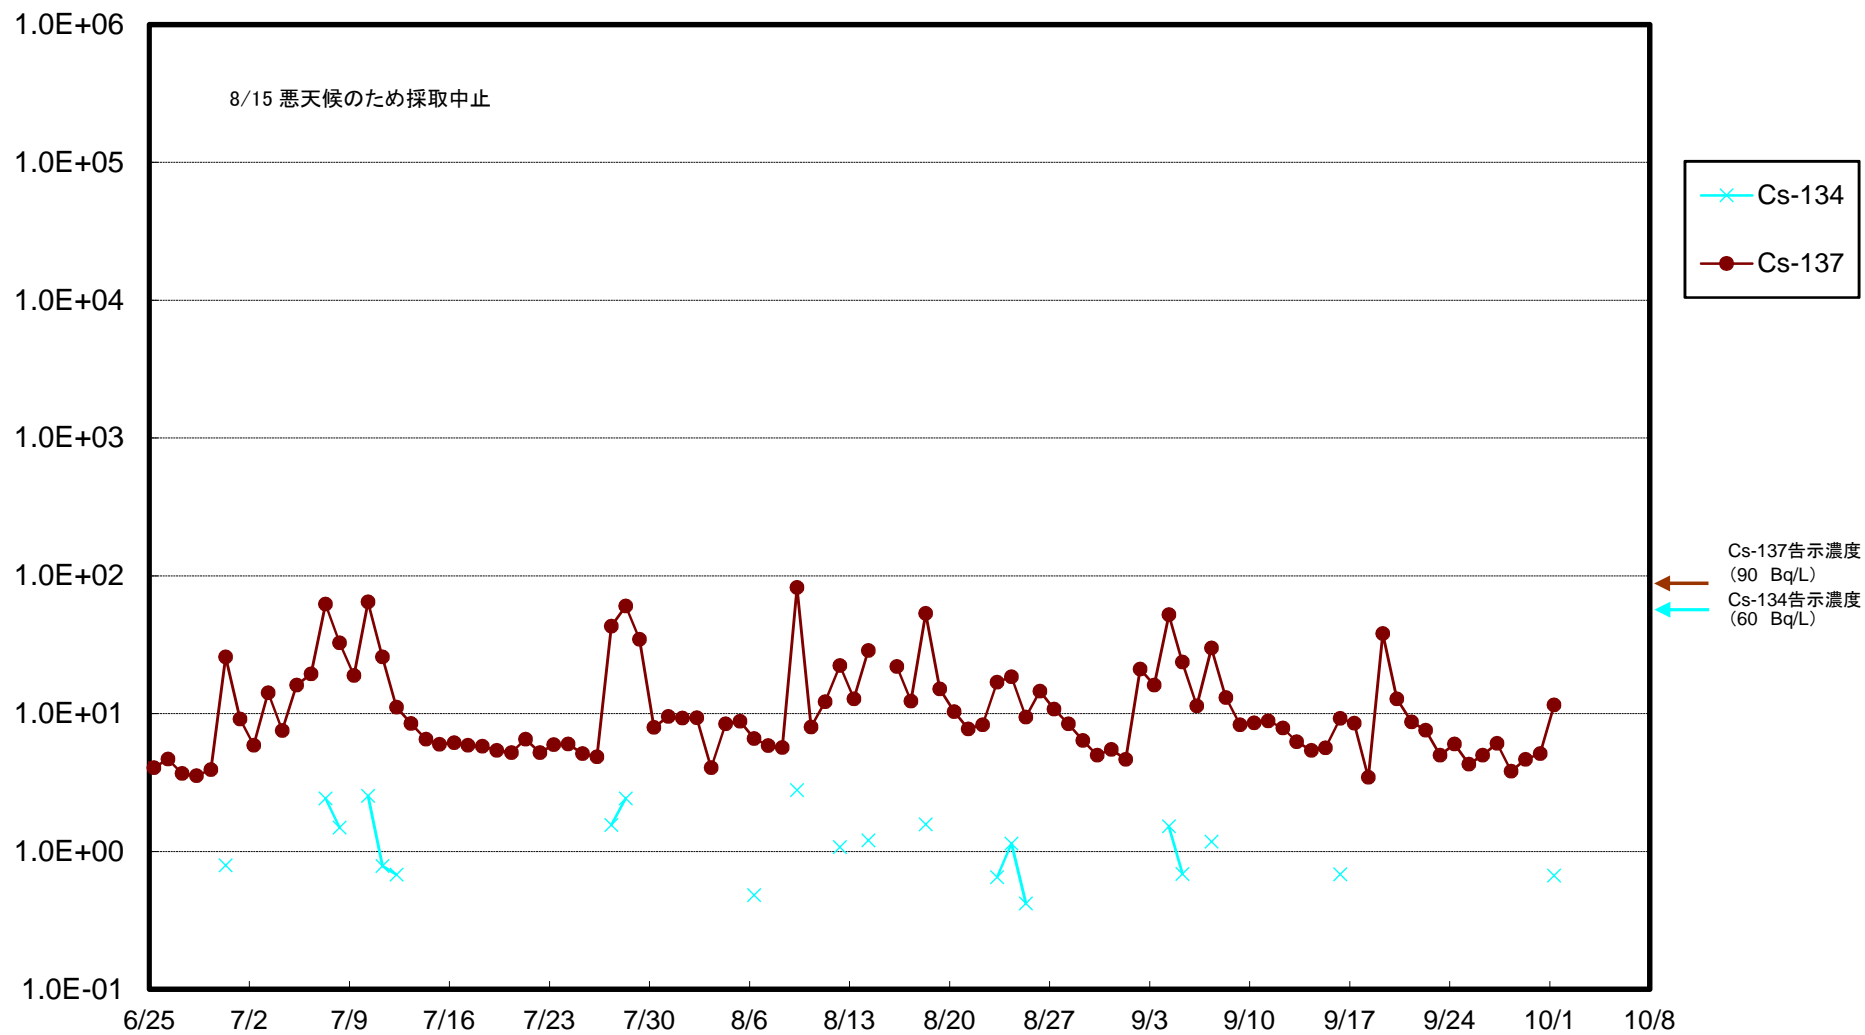

福島第一 5,6号機放水口北側(T-1) 海水放射能濃度(Bq/L)

福島第一 南放水口付近(T-2) 海水放射能濃度(Bq/L)

福島第一 物揚場前海水放射能濃度(Bq/L)

福島第一 1~4号機取水口内北側(東波除堤北側)海水放射能濃度(Bq/L)

福島第一 1~4号機取水口内南側(遮水壁前)海水放射能濃度(Bq/L)

福島第一 6号機取水口前海水放射能濃度(Bq/L)

福島第一 港湾口海水放射能濃度(Bq/L)