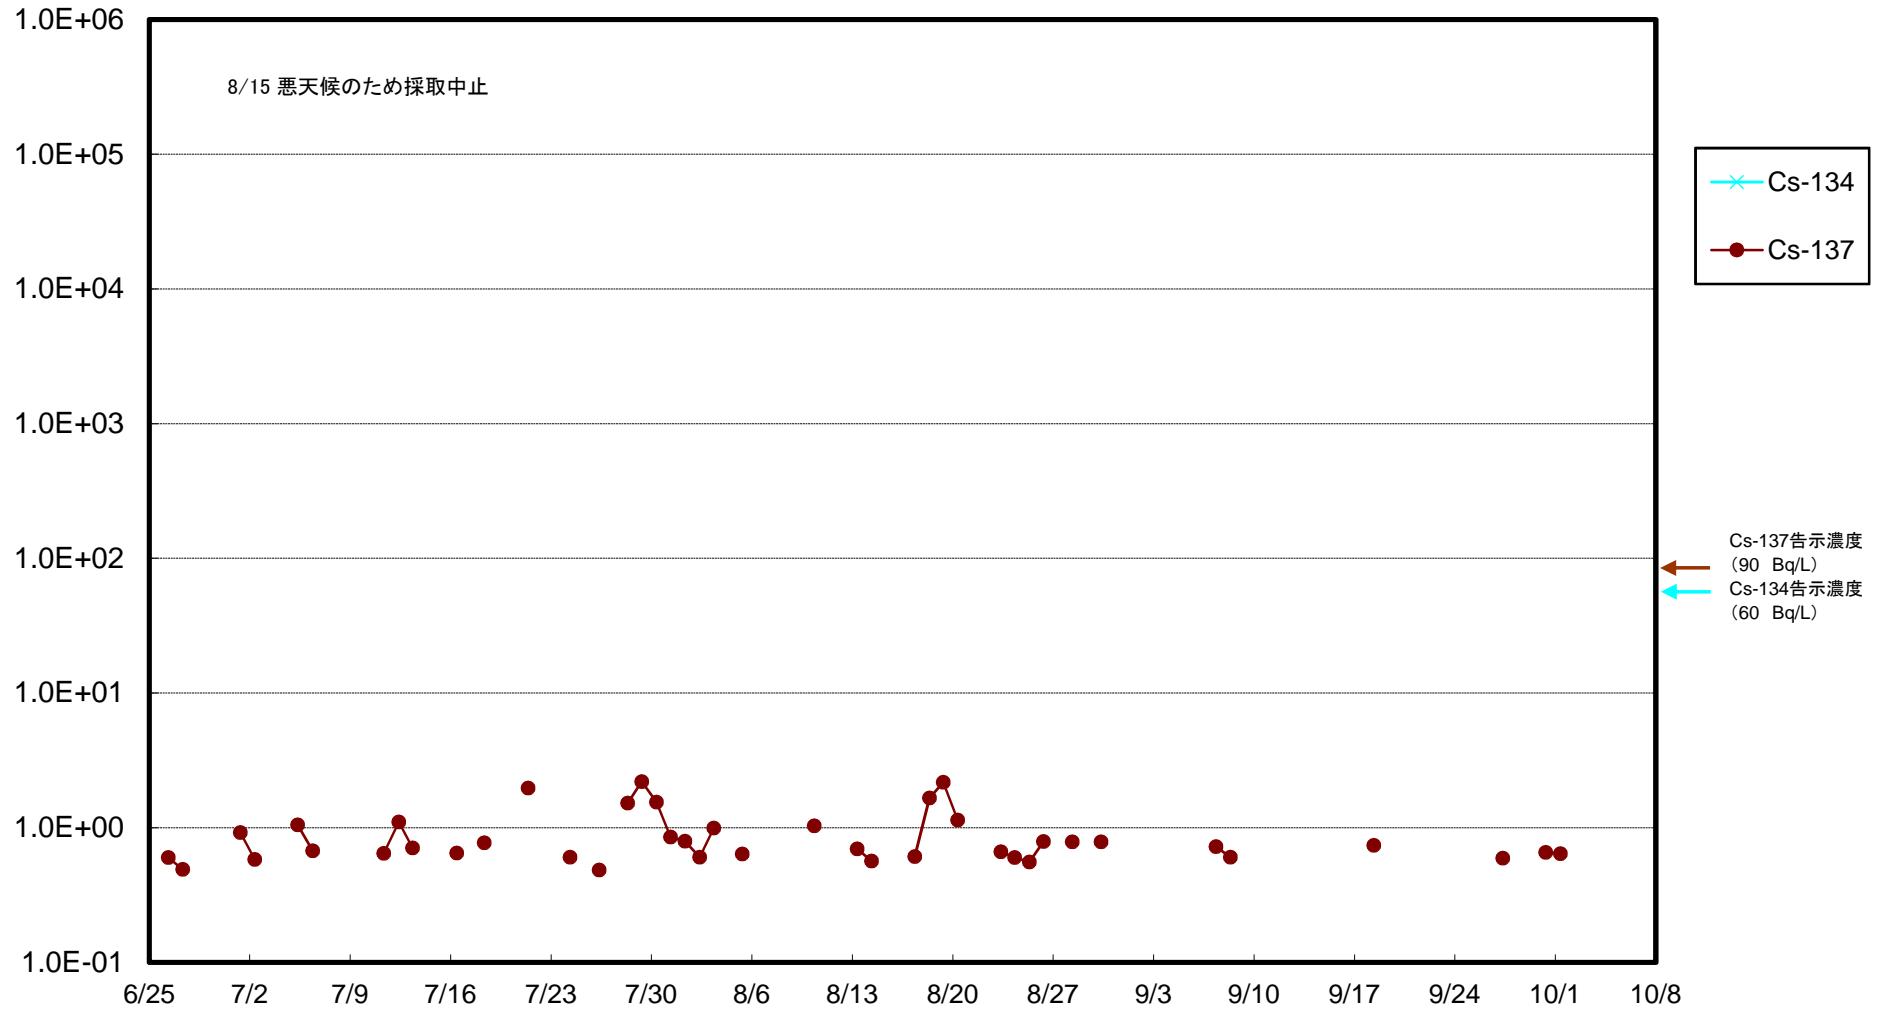

福島第一 5,6号機放水口北側(T-1) 海水放射能濃度(Bq/L)

福島第一 南放水口付近(T-2) 海水放射能濃度(Bq/L)

福島第一 物揚場前海水放射能濃度(Bq/L)

福島第一 1~4号機取水口内北側(東波除堤北側)海水放射能濃度(Bq/L)

福島第一 1~4号機取水口内南側(遮水壁前)海水放射能濃度(Bq/L)

福島第一 6号機取水口前海水放射能濃度(Bq/L)

福島第一 港湾口海水放射能濃度(Bq/L)