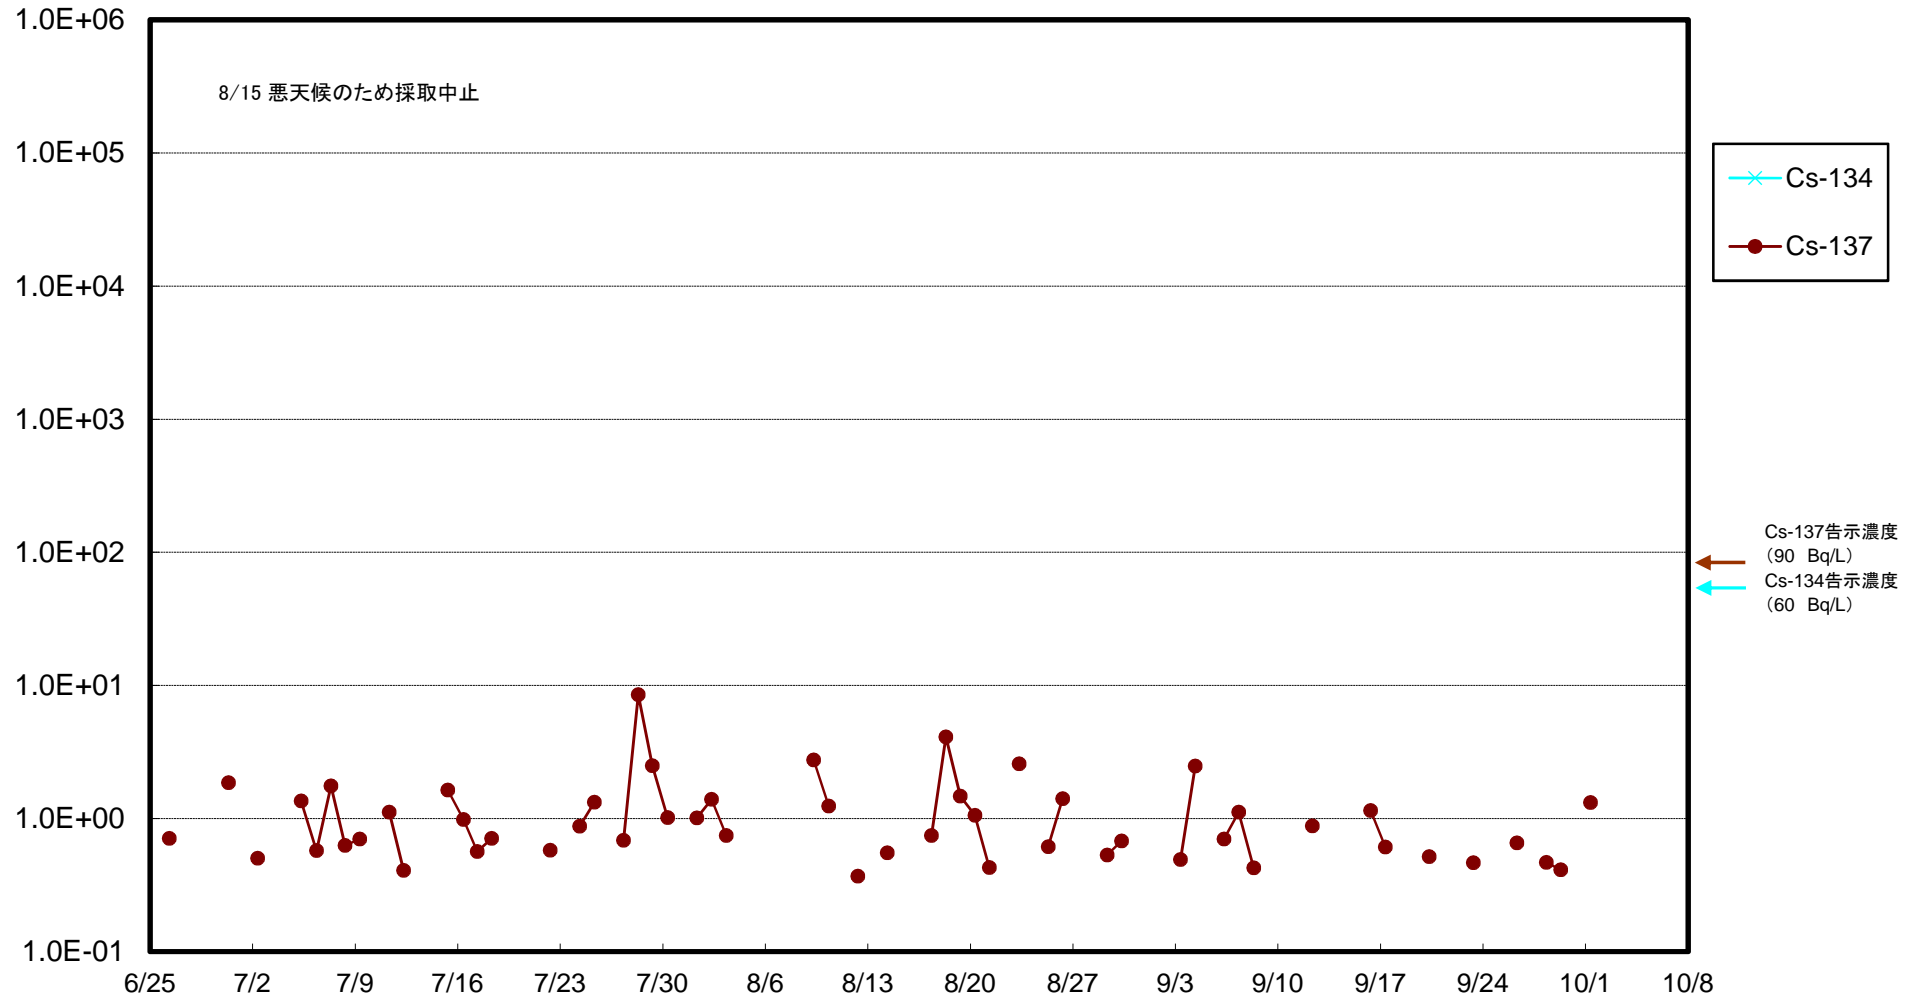

福島第一 5,6号機放水口北側(T-1) 海水放射能濃度(Bq/L)

福島第一 南放水口付近(T-2) 海水放射能濃度(Bq/L)

福島第一 物揚場前海水放射能濃度(Bq/L)

福島第一 1~4号機取水口内北側(東波除堤北側)海水放射能濃度(Bq/L)

福島第一 1~4号機取水口内南側(遮水壁前)海水放射能濃度(Bq/L)

福島第一 6号機取水口前海水放射能濃度(Bq/L)

福島第一 港湾口海水放射能濃度(Bq/L)