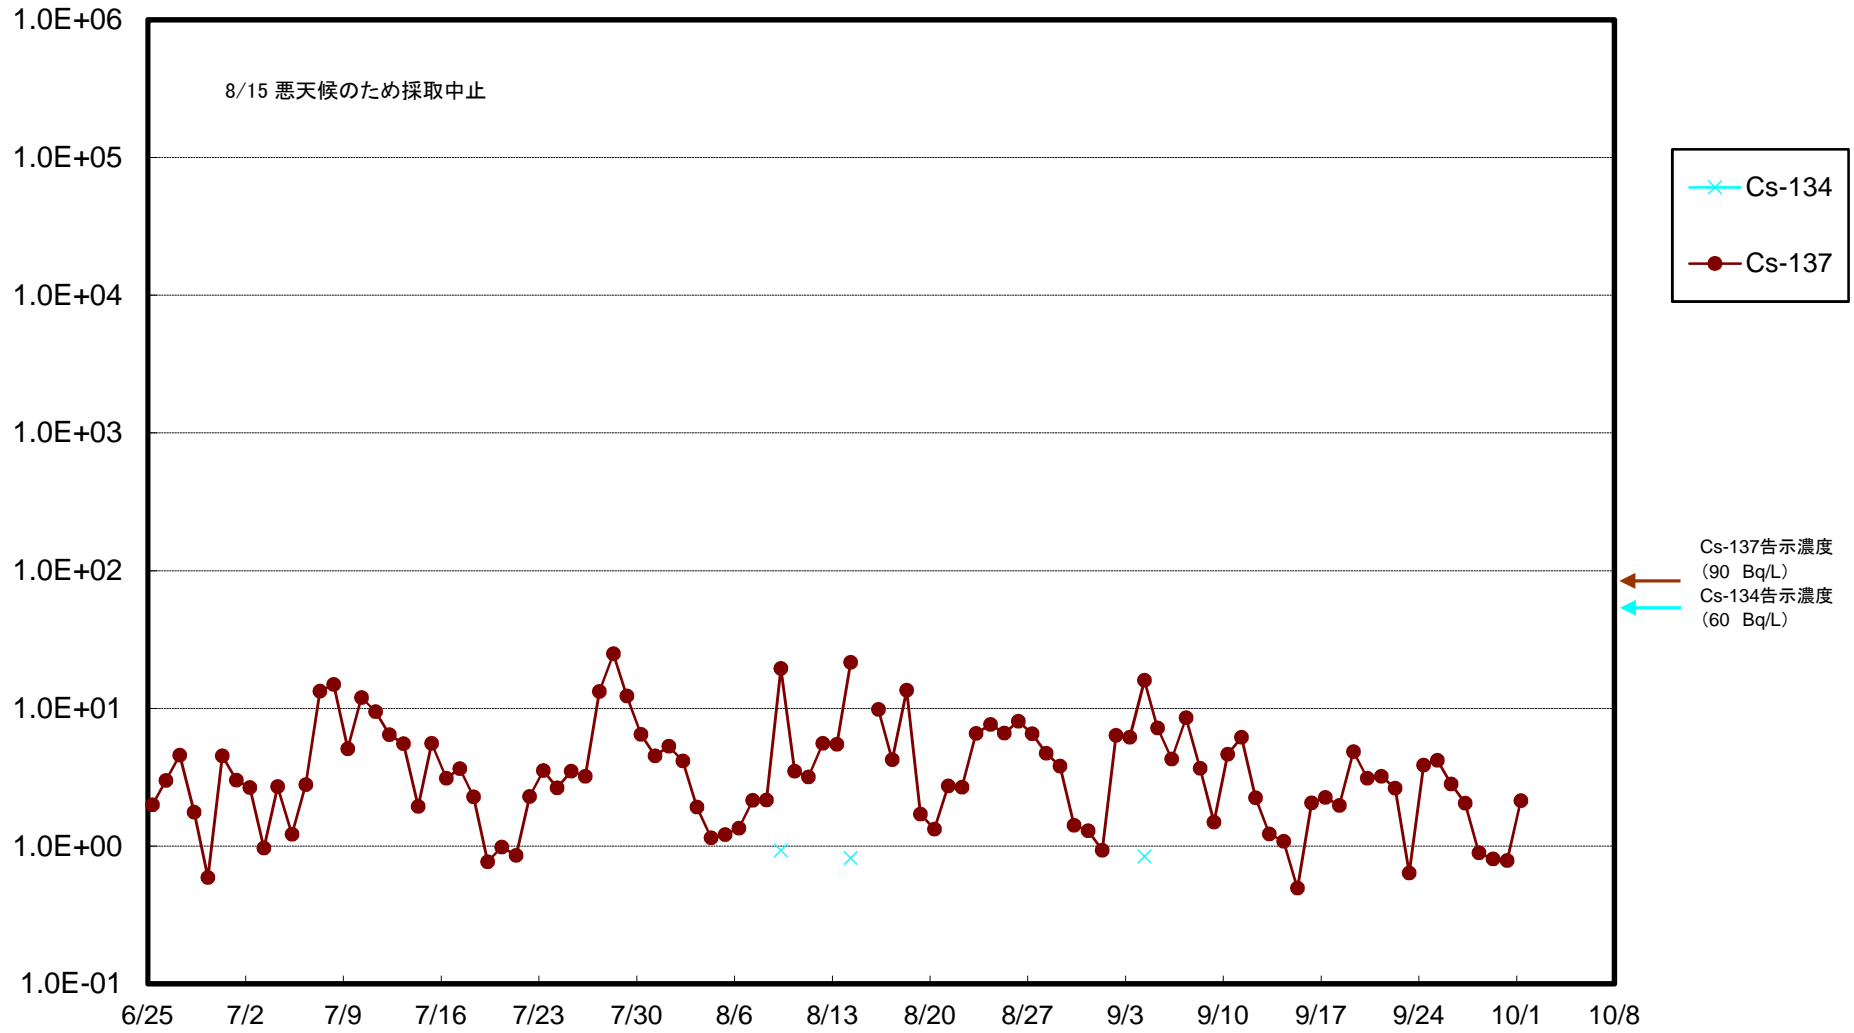

福島第一 5,6号機放水口北側(T-1) 海水放射能濃度(Bq/L)

福島第一 南放水口付近(T-2) 海水放射能濃度(Bq/L)

福島第一 物揚場前海水放射能濃度(Bq/L)

福島第一 1~4号機取水口内北側(東波除堤北側)海水放射能濃度(Bq/L)

福島第一 1~4号機取水口内南側(遮水壁前)海水放射能濃度(Bq/L)

福島第一 6号機取水口前海水放射能濃度(Bq/L)

福島第一 港湾口海水放射能濃度(Bq/L)