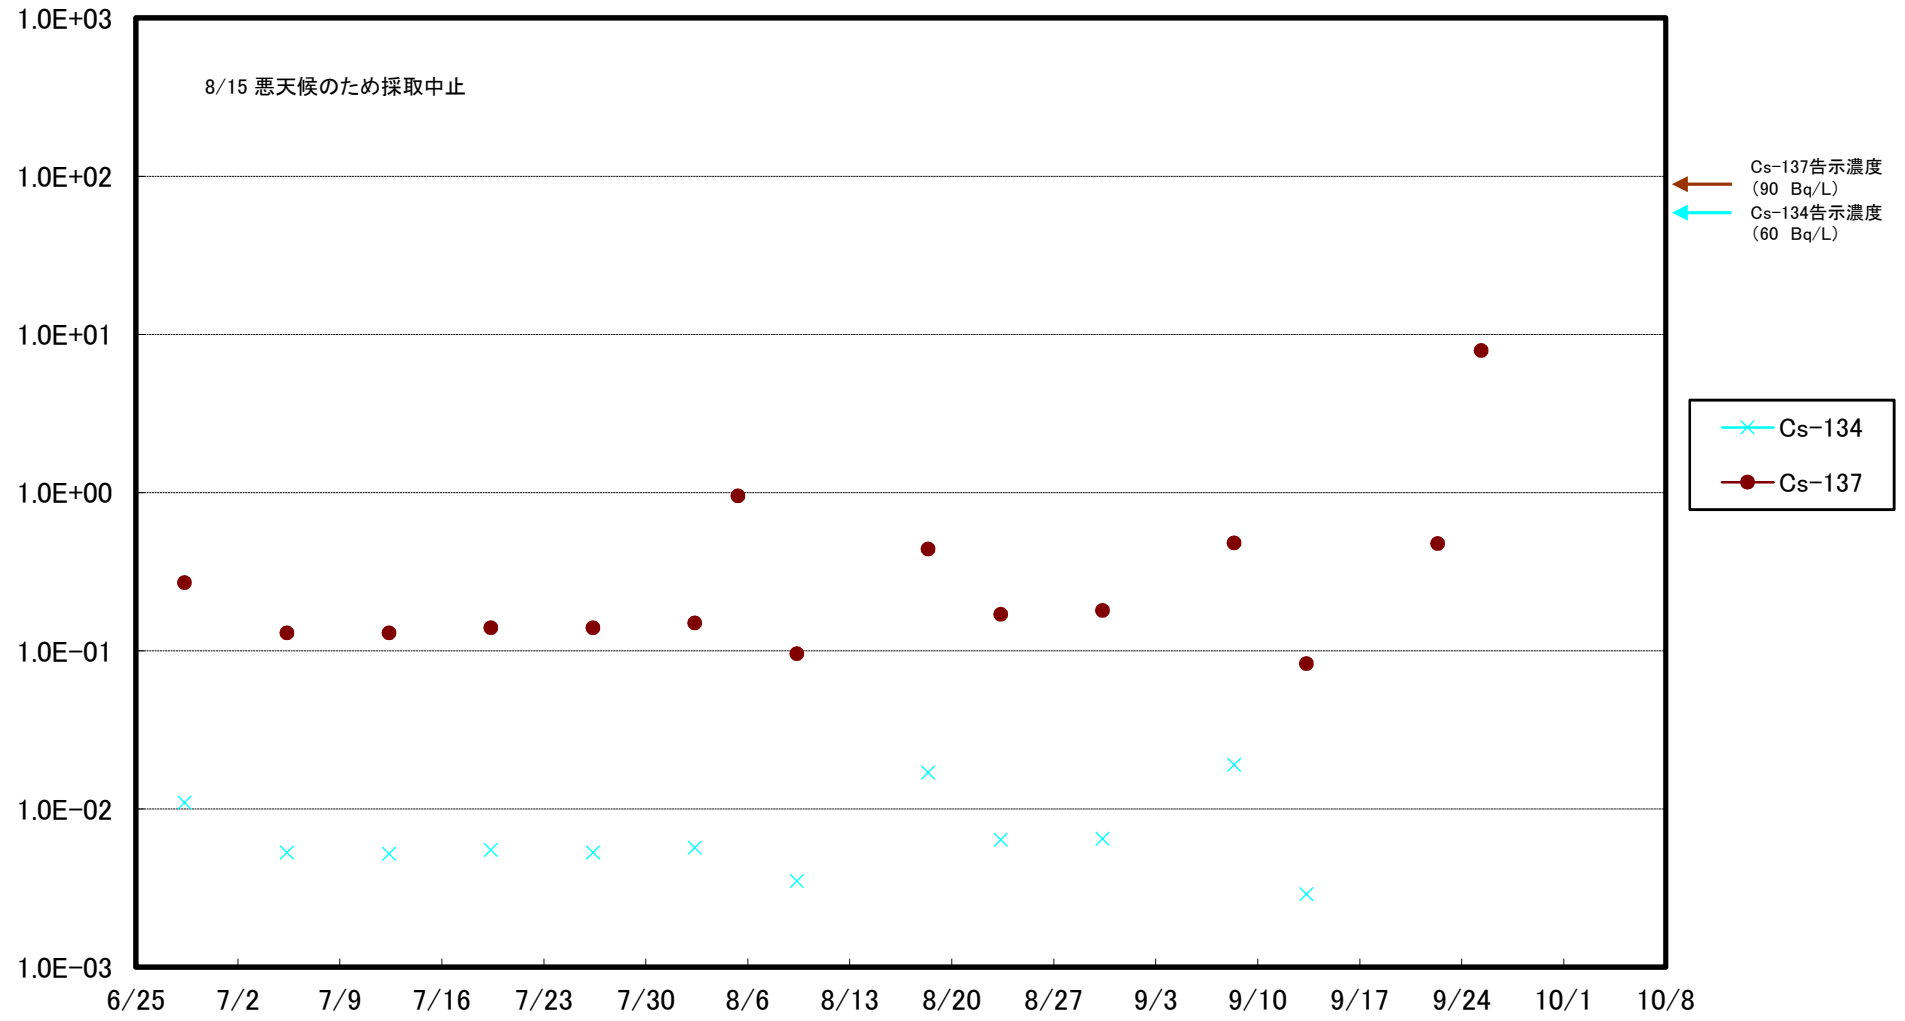

福島第一 5,6号機放水口北側(T-1) 海水放射能濃度(Bq/L)

福島第一 南放水口付近(T-2) 海水放射能濃度(Bq/L)

福島第一 物揚場前海水放射能濃度(Bq/L)

福島第一 1~4号機取水口内北側(東波除堤北側)海水放射能濃度(Bq/L)

福島第一 1~4号機取水口内南側(遮水壁前)海水放射能濃度(Bq/L)

福島第一 6号機取水口前海水放射能濃度(Bq/L)

福島第一 港湾口海水放射能濃度(Bq/L)