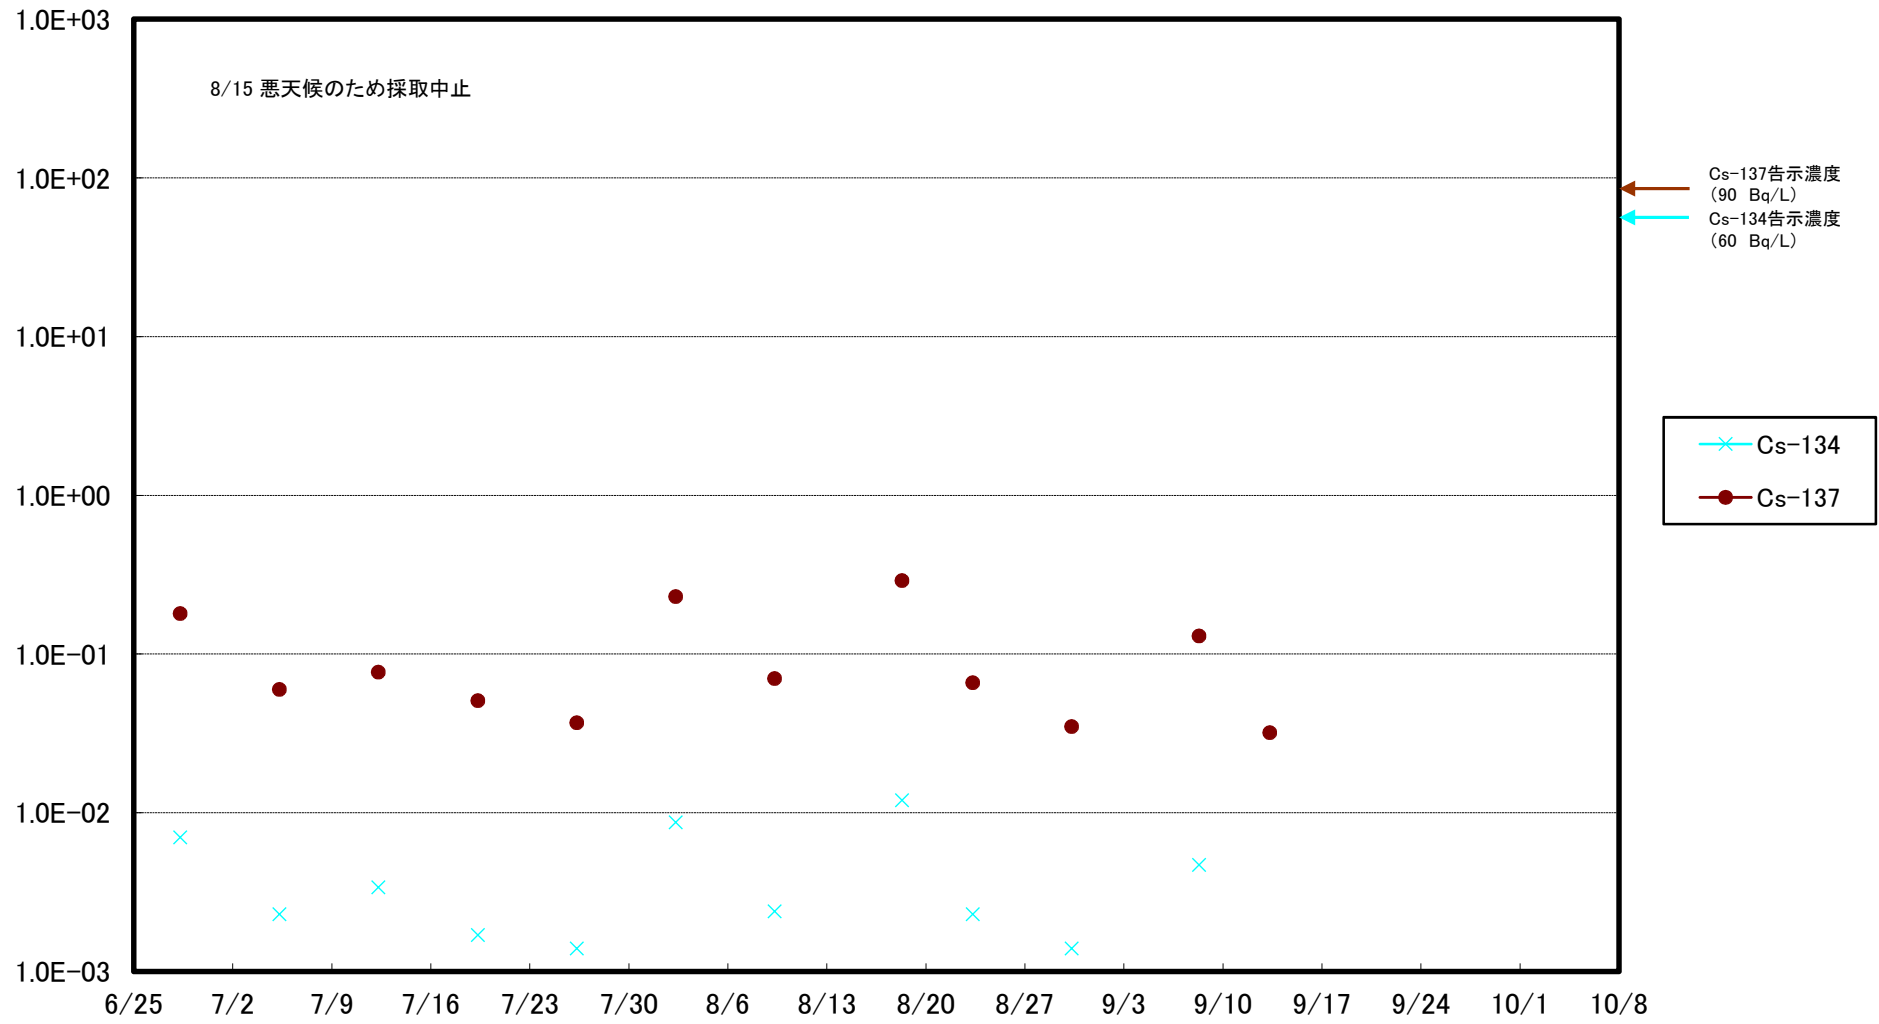

福島第一 5,6号機放水口北側(T-1) 海水放射能濃度(Bq/L)

福島第一 南放水口付近(T-2) 海水放射能濃度(Bq/L)

福島第一 物揚場前海水放射能濃度(Bq/L)

福島第一 1~4号機取水口内北側(東波除堤北側)海水放射能濃度(Bq/L)

福島第一 1~4号機取水口内南側(遮水壁前)海水放射能濃度(Bq/L)

福島第一 6号機取水口前海水放射能濃度(Bq/L)

福島第一 港湾口海水放射能濃度(Bq/L)