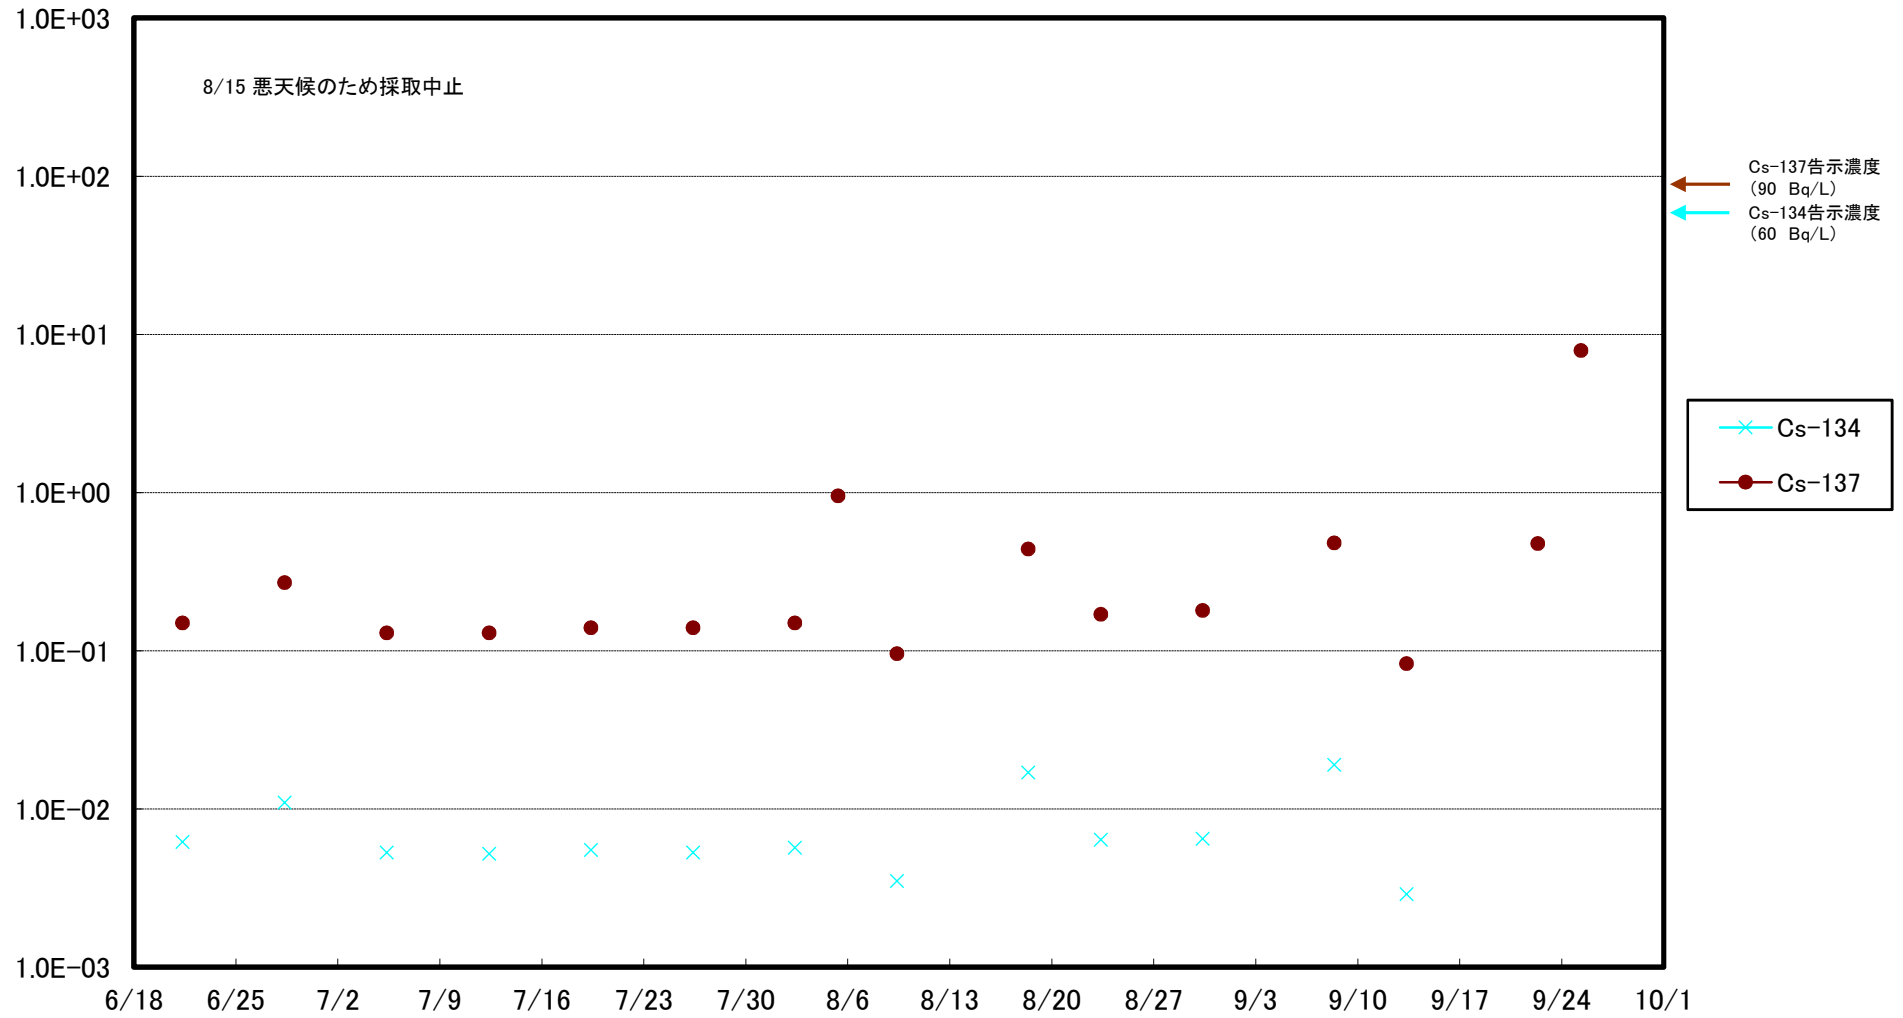

福島第一 5,6号機放水口北側(T-1) 海水放射能濃度(Bq/L)

福島第一 南放水口付近(T-2) 海水放射能濃度(Bq/L)

福島第一 物揚場前海水放射能濃度(Bq/L)

福島第一 1~4号機取水口内北側(東波除堤北側)海水放射能濃度(Bq/L)

福島第一 1~4号機取水口内南側(遮水壁前)海水放射能濃度(Bq/L)

福島第一 6号機取水口前海水放射能濃度(Bq/L)

福島第一 港湾口海水放射能濃度 (Bq/L)