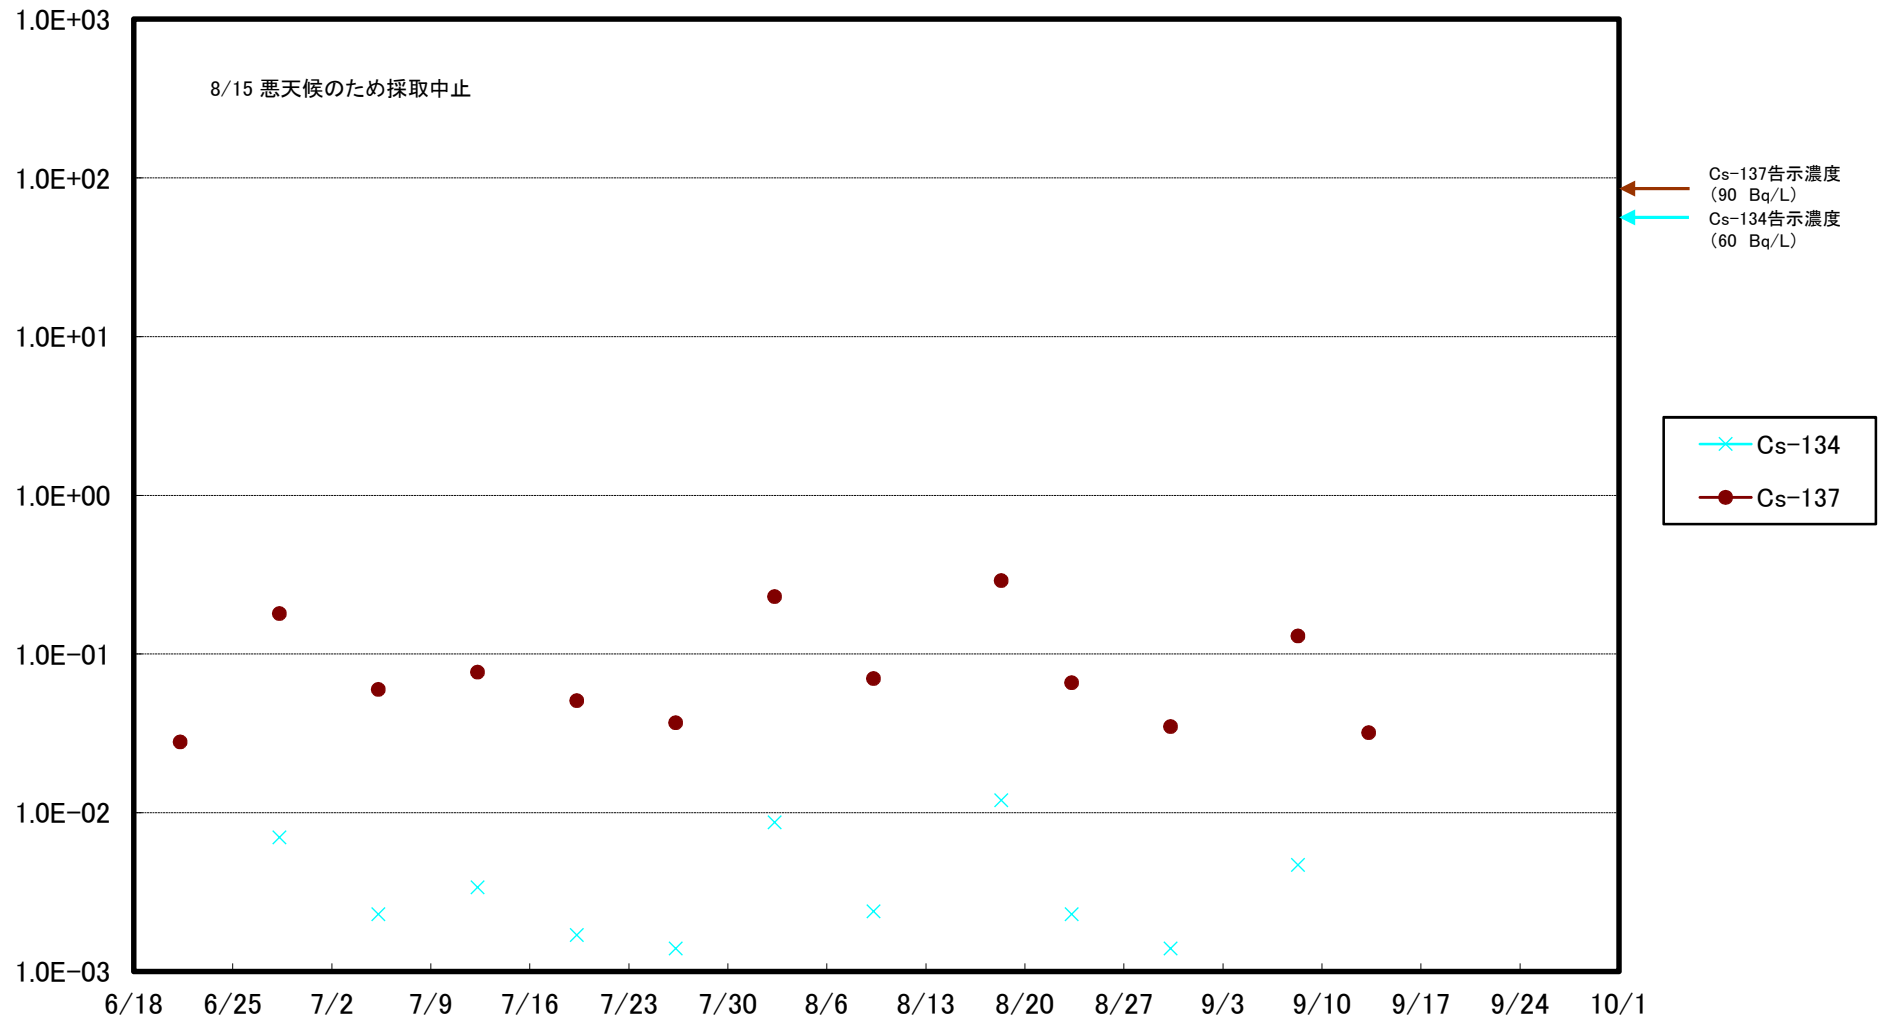

福島第一 5,6号機放水口北側(T-1) 海水放射能濃度(Bq/L)

福島第一 南放水口付近(T-2) 海水放射能濃度(Bq/L)

福島第一 物揚場前海水放射能濃度(Bq/L)

福島第一 1~4号機取水口内北側(東波除堤北側)海水放射能濃度(Bq/L)

福島第一 1~4号機取水口内南側(遮水壁前)海水放射能濃度(Bq/L)

福島第一 6号機取水口前海水放射能濃度(Bq/L)

福島第一 港湾口海水放射能濃度 (Bq/L)