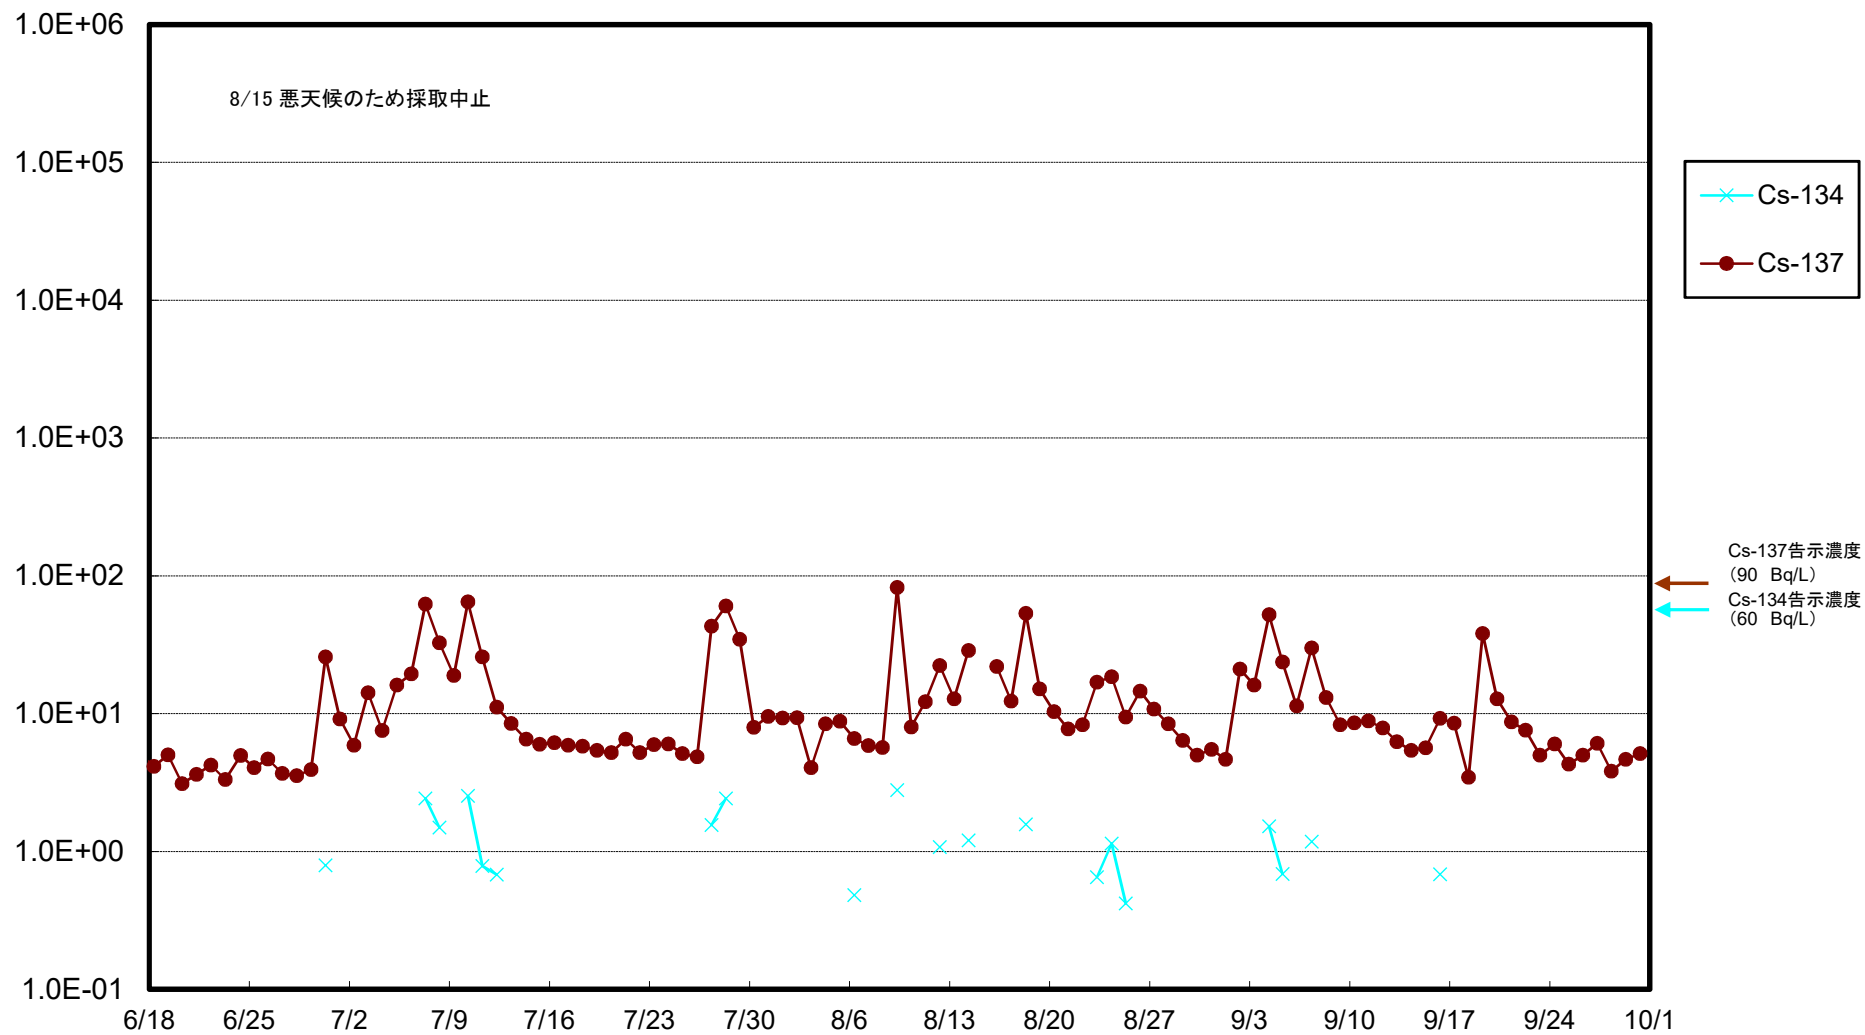

福島第一 5,6号機放水口北側(T-1) 海水放射能濃度(Bq/L)

福島第一 南放水口付近(T-2) 海水放射能濃度(Bq/L)

福島第一 物揚場前海水放射能濃度(Bq/L)

福島第一 1~4号機取水口内北側(東波除堤北側)海水放射能濃度(Bq/L)

福島第一 1~4号機取水口内南側(遮水壁前)海水放射能濃度(Bq/L)

福島第一 6号機取水口前海水放射能濃度(Bq/L)

福島第一 港湾口海水放射能濃度 (Bq/L)