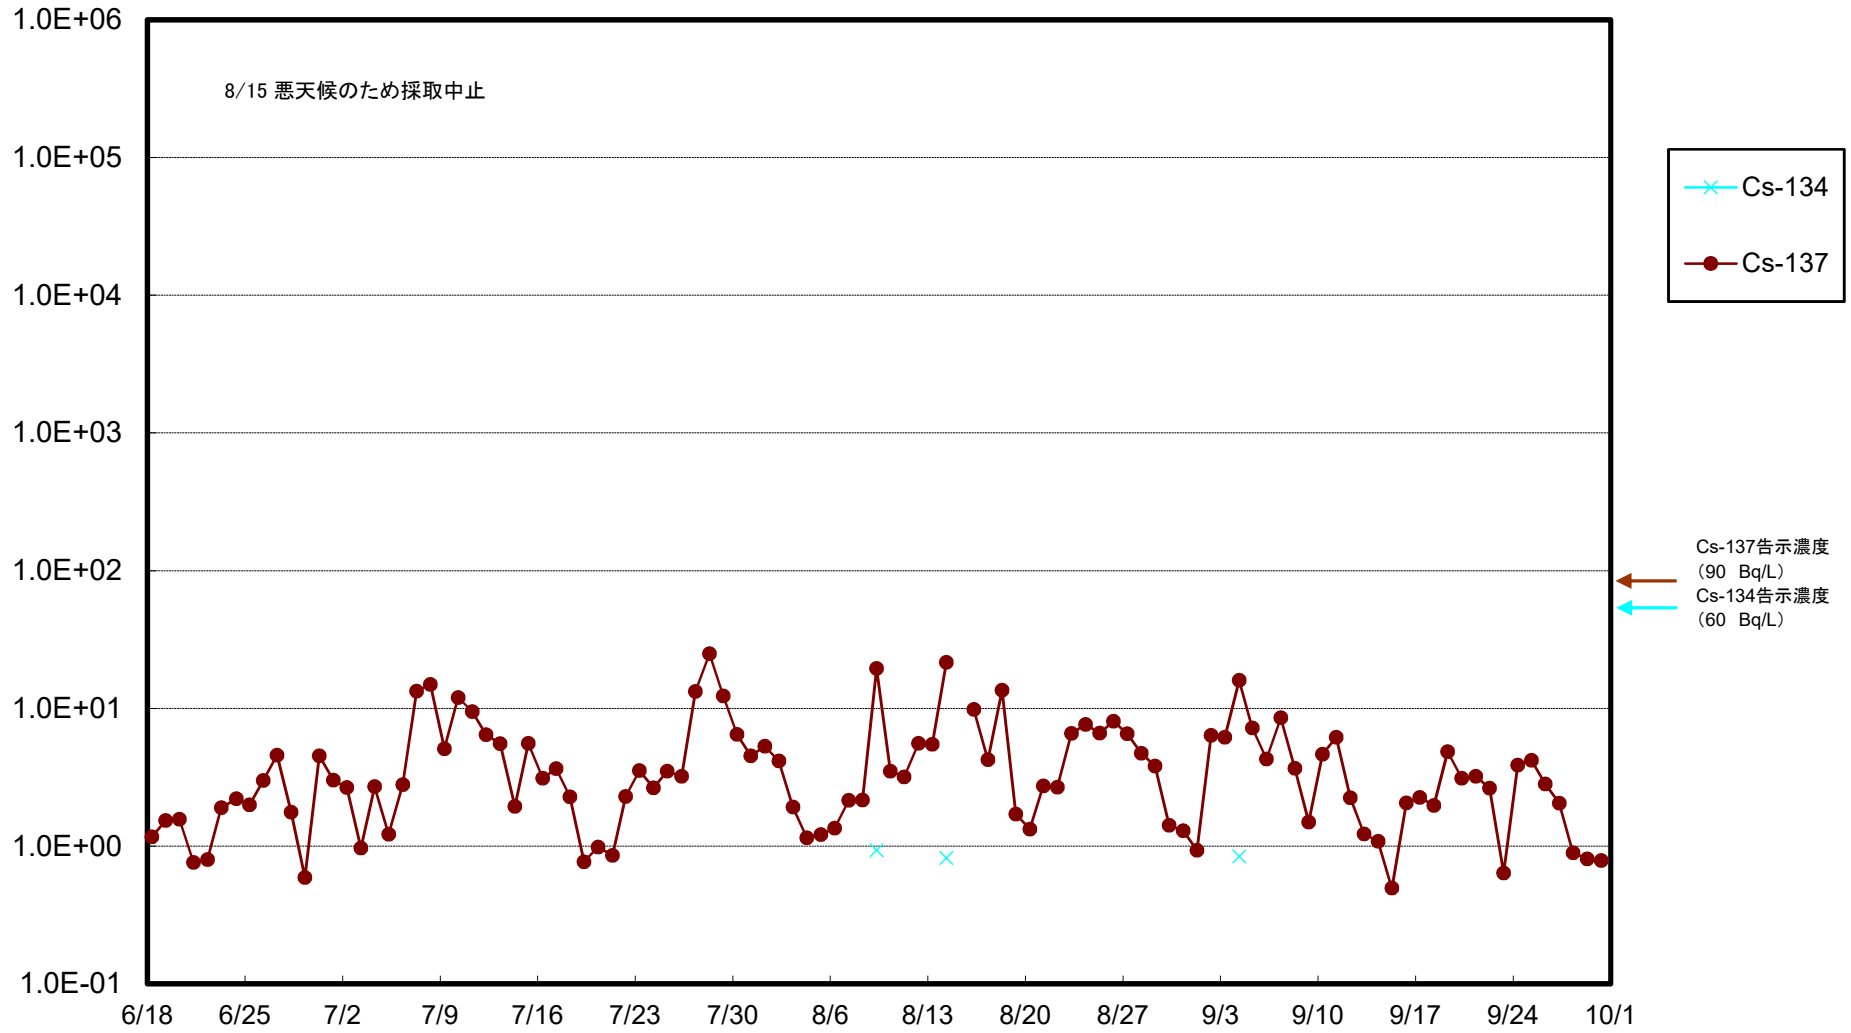

福島第一 5,6号機放水口北側(T-1) 海水放射能濃度(Bq/L)

福島第一 南放水口付近(T-2) 海水放射能濃度(Bq/L)

福島第一 物揚場前海水放射能濃度(Bq/L)

福島第一 1~4号機取水口内北側(東波除堤北側)海水放射能濃度(Bq/L)

福島第一 1~4号機取水口内南側(遮水壁前)海水放射能濃度(Bq/L)

福島第一 6号機取水口前海水放射能濃度(Bq/L)

福島第一 港湾口海水放射能濃度 (Bq/L)