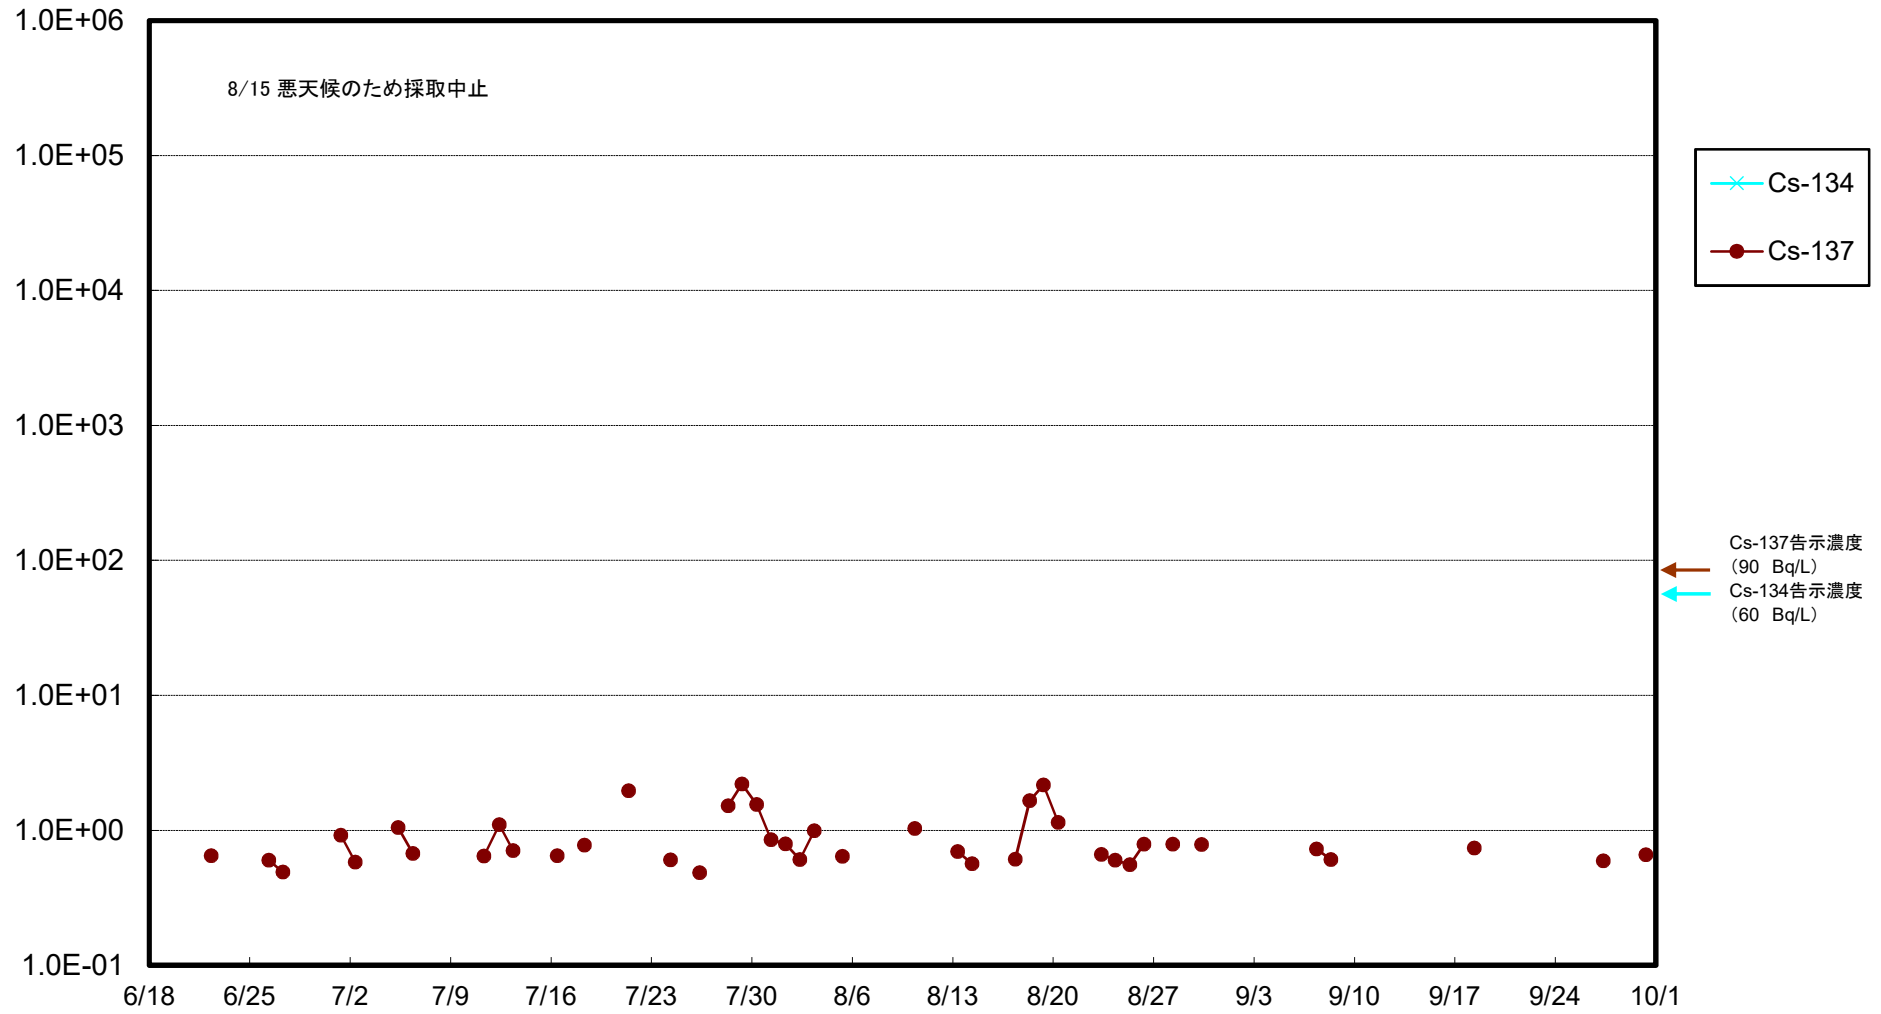

福島第一 5,6号機放水口北側(T-1) 海水放射能濃度(Bq/L)

福島第一 南放水口付近(T-2) 海水放射能濃度(Bq/L)

福島第一 物揚場前海水放射能濃度(Bq/L)

福島第一 1~4号機取水口内北側(東波除堤北側)海水放射能濃度(Bq/L)

福島第一 1~4号機取水口内南側(遮水壁前)海水放射能濃度(Bq/L)

福島第一 6号機取水口前海水放射能濃度(Bq/L)

福島第一 港湾口海水放射能濃度 (Bq/L)