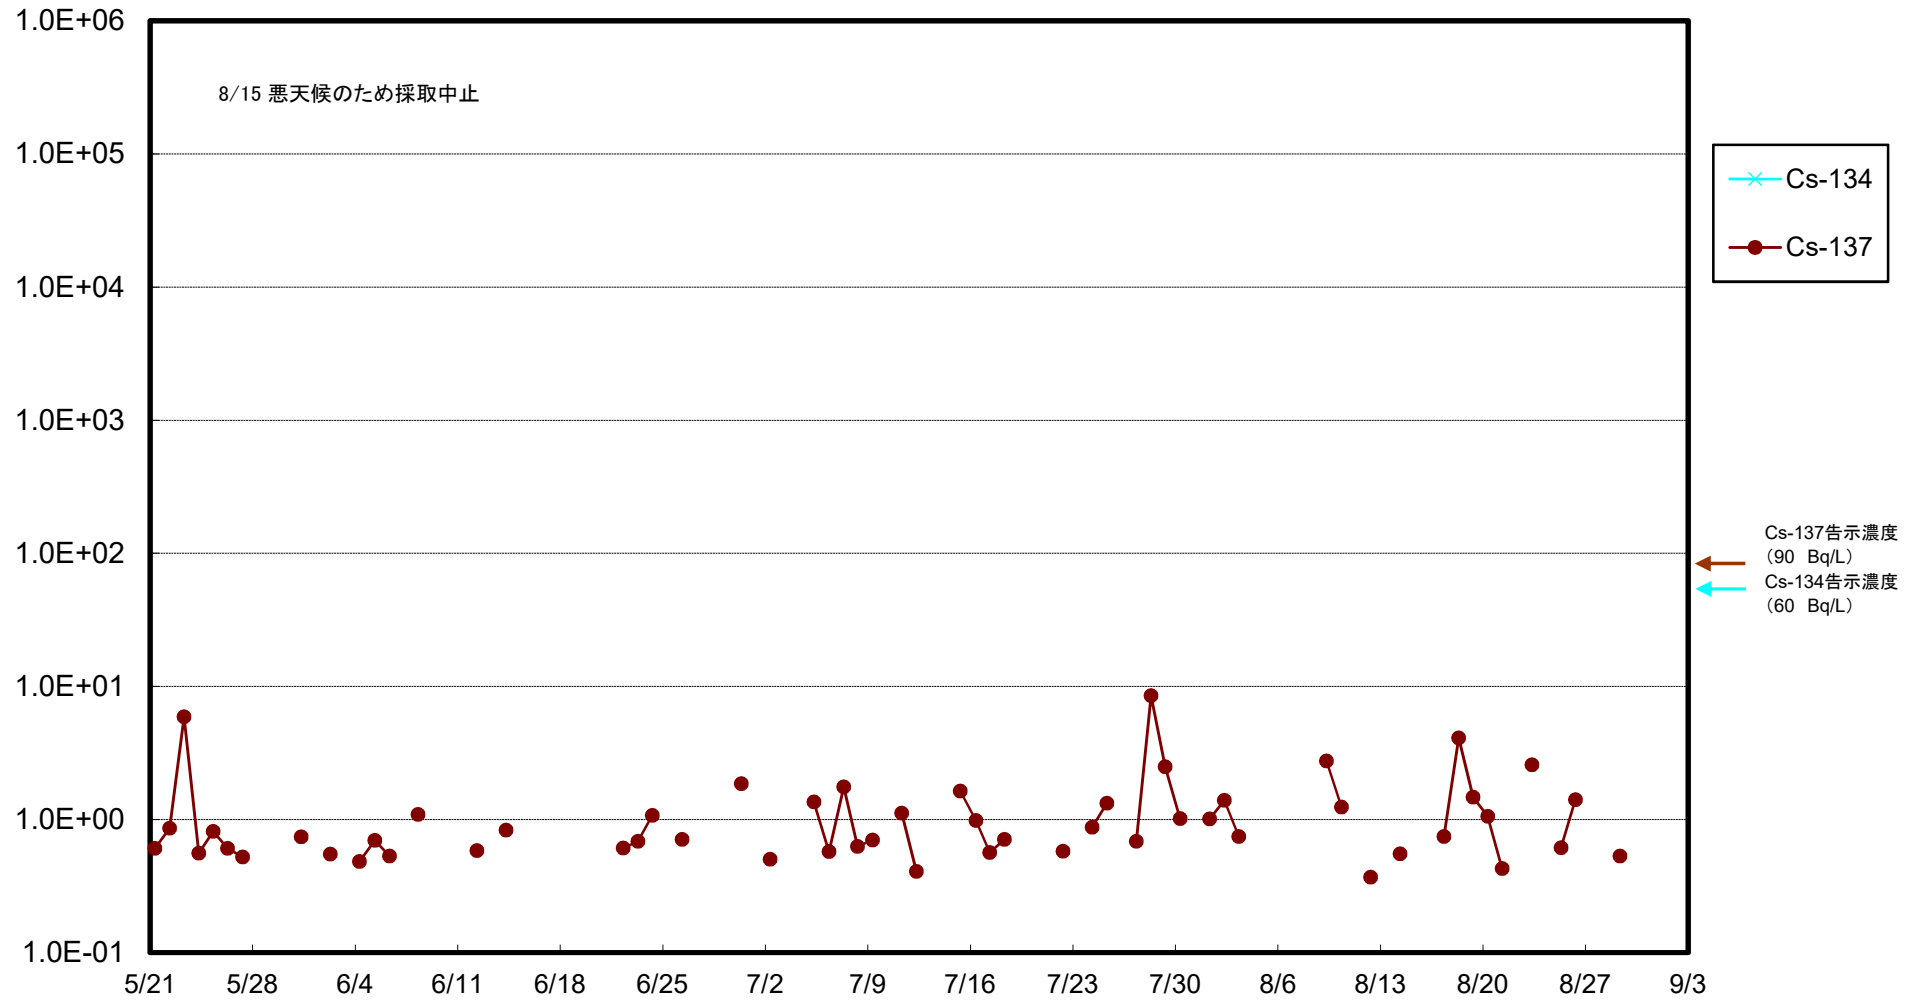

福島第一 5,6号機放水口北側(T-1) 海水放射能濃度(Bq/L)

福島第一 南放水口付近(T-2) 海水放射能濃度(Bq/L)

福島第一 物揚場前海水放射能濃度(Bq/L)

福島第一 1~4号機取水口内北側(東波除堤北側)海水放射能濃度(Bq/L)

福島第一 1~4号機取水口内南側(遮水壁前)海水放射能濃度(Bq/L)

福島第一 6号機取水口前海水放射能濃度(Bq/L)

福島第一 港湾口海水放射能濃度(Bq/L)