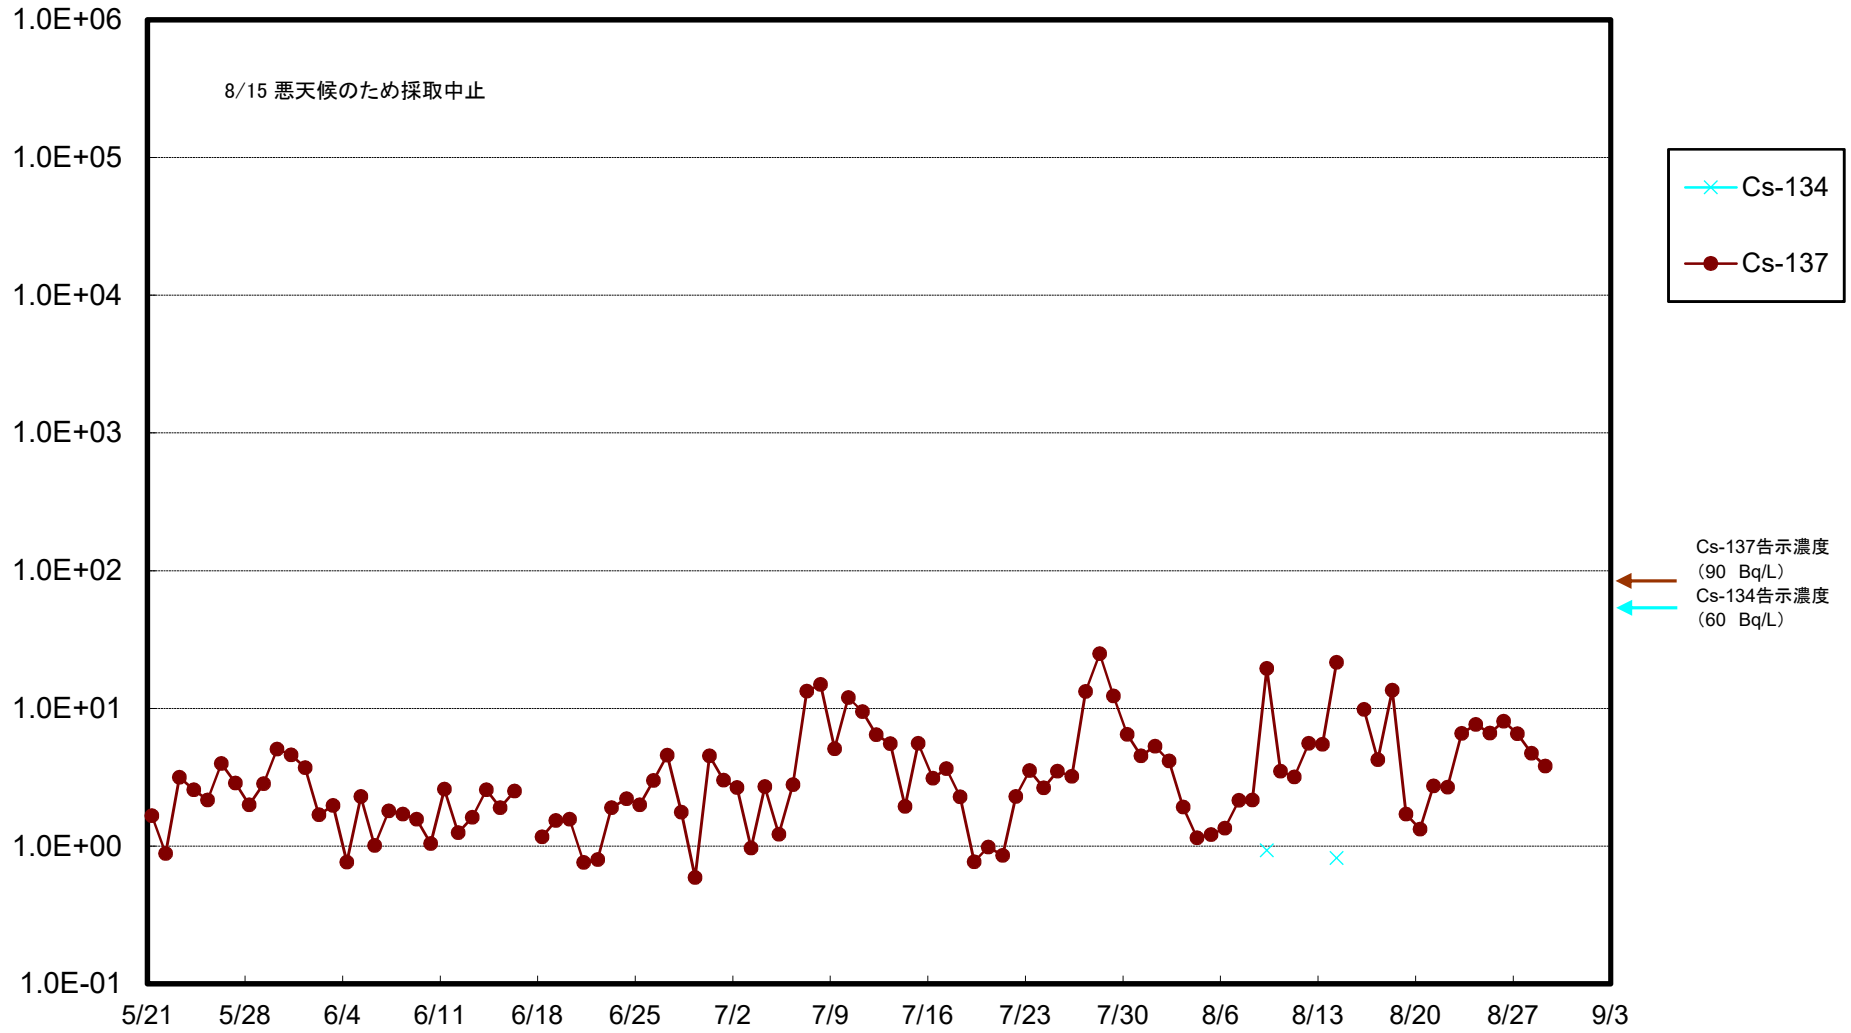

福島第一 5,6号機放水口北側(T-1) 海水放射能濃度(Bq/L)

福島第一 南放水口付近(T-2) 海水放射能濃度(Bq/L)

福島第一 物揚場前海水放射能濃度(Bq/L)

福島第一 1~4号機取水口内北側(東波除堤北側)海水放射能濃度(Bq/L)

福島第一 1~4号機取水口内南側(遮水壁前)海水放射能濃度(Bq/L)

福島第一 6号機取水口前海水放射能濃度(Bq/L)

福島第一 港湾口海水放射能濃度(Bq/L)