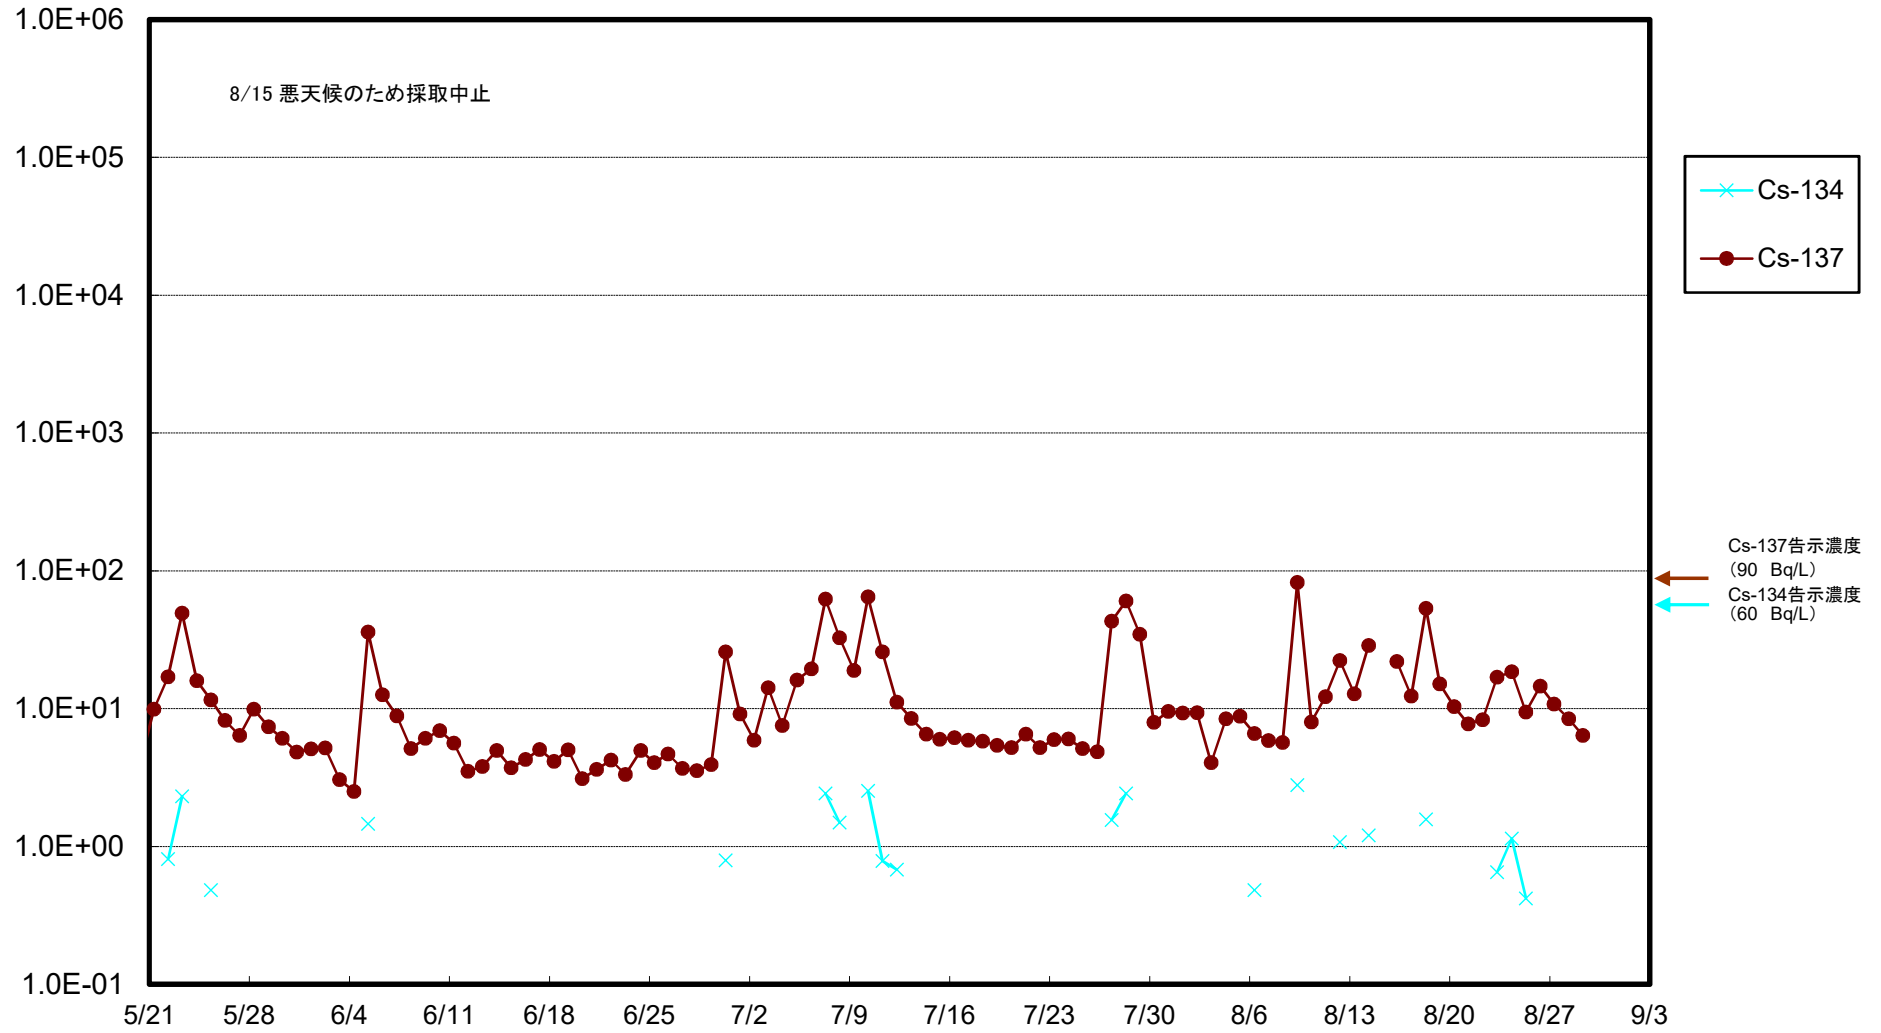

福島第一 5,6号機放水口北側(T-1) 海水放射能濃度(Bq/L)

福島第一 南放水口付近(T-2) 海水放射能濃度(Bq/L)

福島第一 物揚場前海水放射能濃度(Bq/L)

福島第一 1~4号機取水口内北側(東波除堤北側)海水放射能濃度(Bq/L)

福島第一 1~4号機取水口内南側(遮水壁前)海水放射能濃度(Bq/L)

福島第一 6号機取水口前海水放射能濃度(Bq/L)

福島第一 港湾口海水放射能濃度(Bq/L)