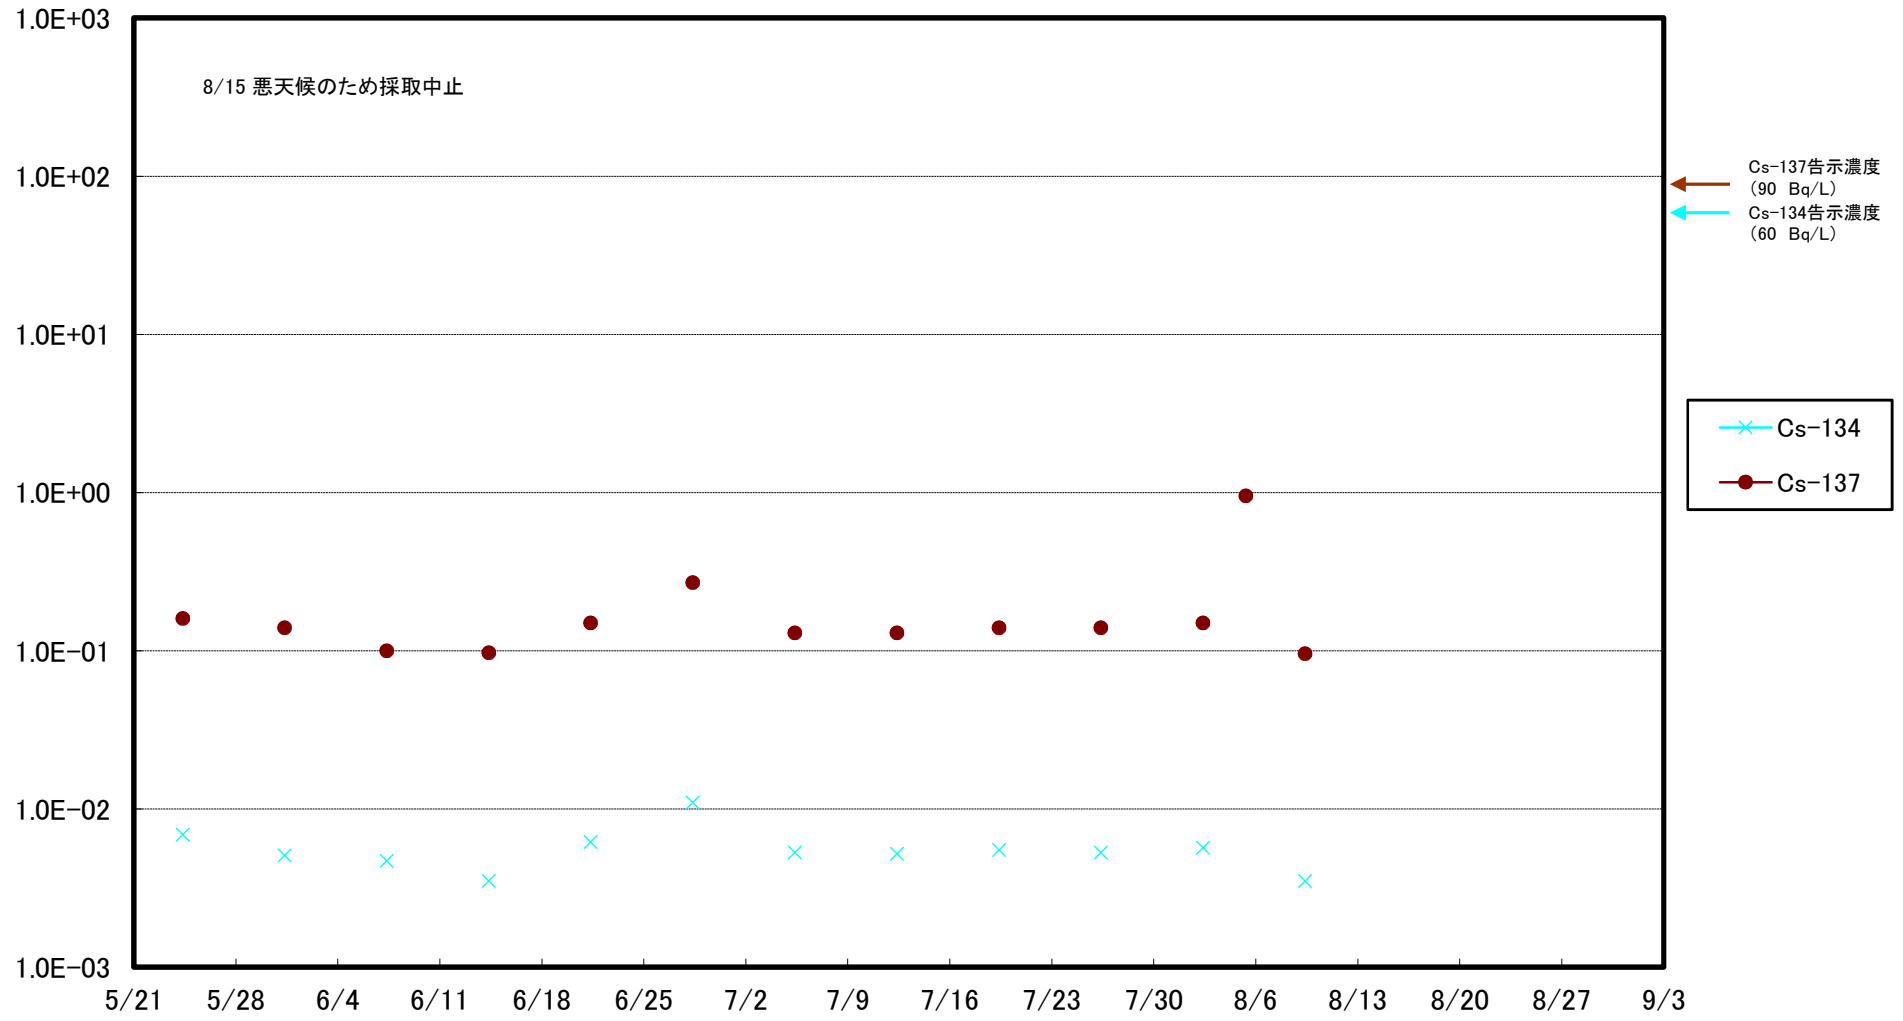

福島第一 5,6号機放水口北側(T-1) 海水放射能濃度(Bq/L)

福島第一 南放水口付近(T-2) 海水放射能濃度(Bq/L)

福島第一 物揚場前海水放射能濃度(Bq/L)

福島第一 1~4号機取水口内北側(東波除堤北側)海水放射能濃度(Bq/L)

福島第一 1~4号機取水口内南側(遮水壁前)海水放射能濃度(Bq/L)

福島第一 6号機取水口前海水放射能濃度(Bq/L)

福島第一 港湾口海水放射能濃度(Bq/L)