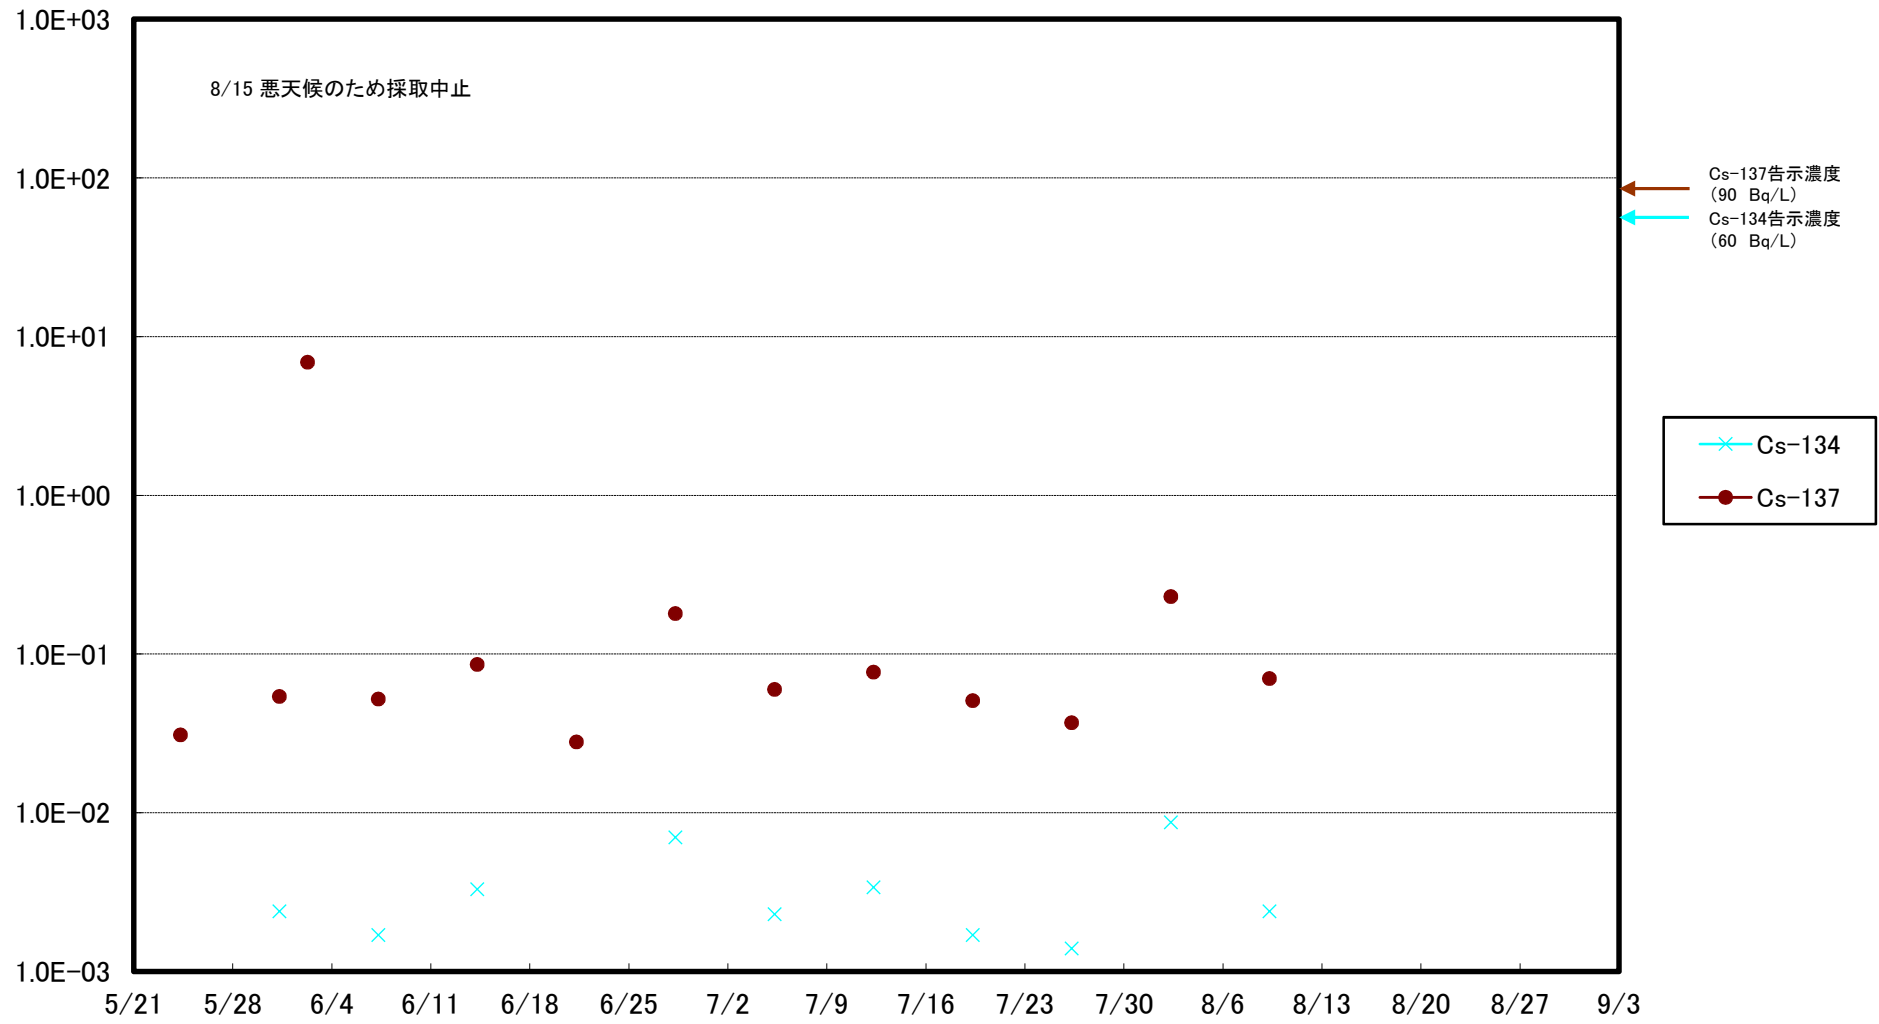

福島第一 5,6号機放水口北側(T-1) 海水放射能濃度(Bq/L)

福島第一 南放水口付近(T-2) 海水放射能濃度(Bq/L)

福島第一 物揚場前海水放射能濃度(Bq/L)

福島第一 1~4号機取水口内北側(東波除堤北側)海水放射能濃度(Bq/L)

福島第一 1~4号機取水口内南側(遮水壁前)海水放射能濃度(Bq/L)

福島第一 6号機取水口前海水放射能濃度(Bq/L)

福島第一 港湾口海水放射能濃度(Bq/L)