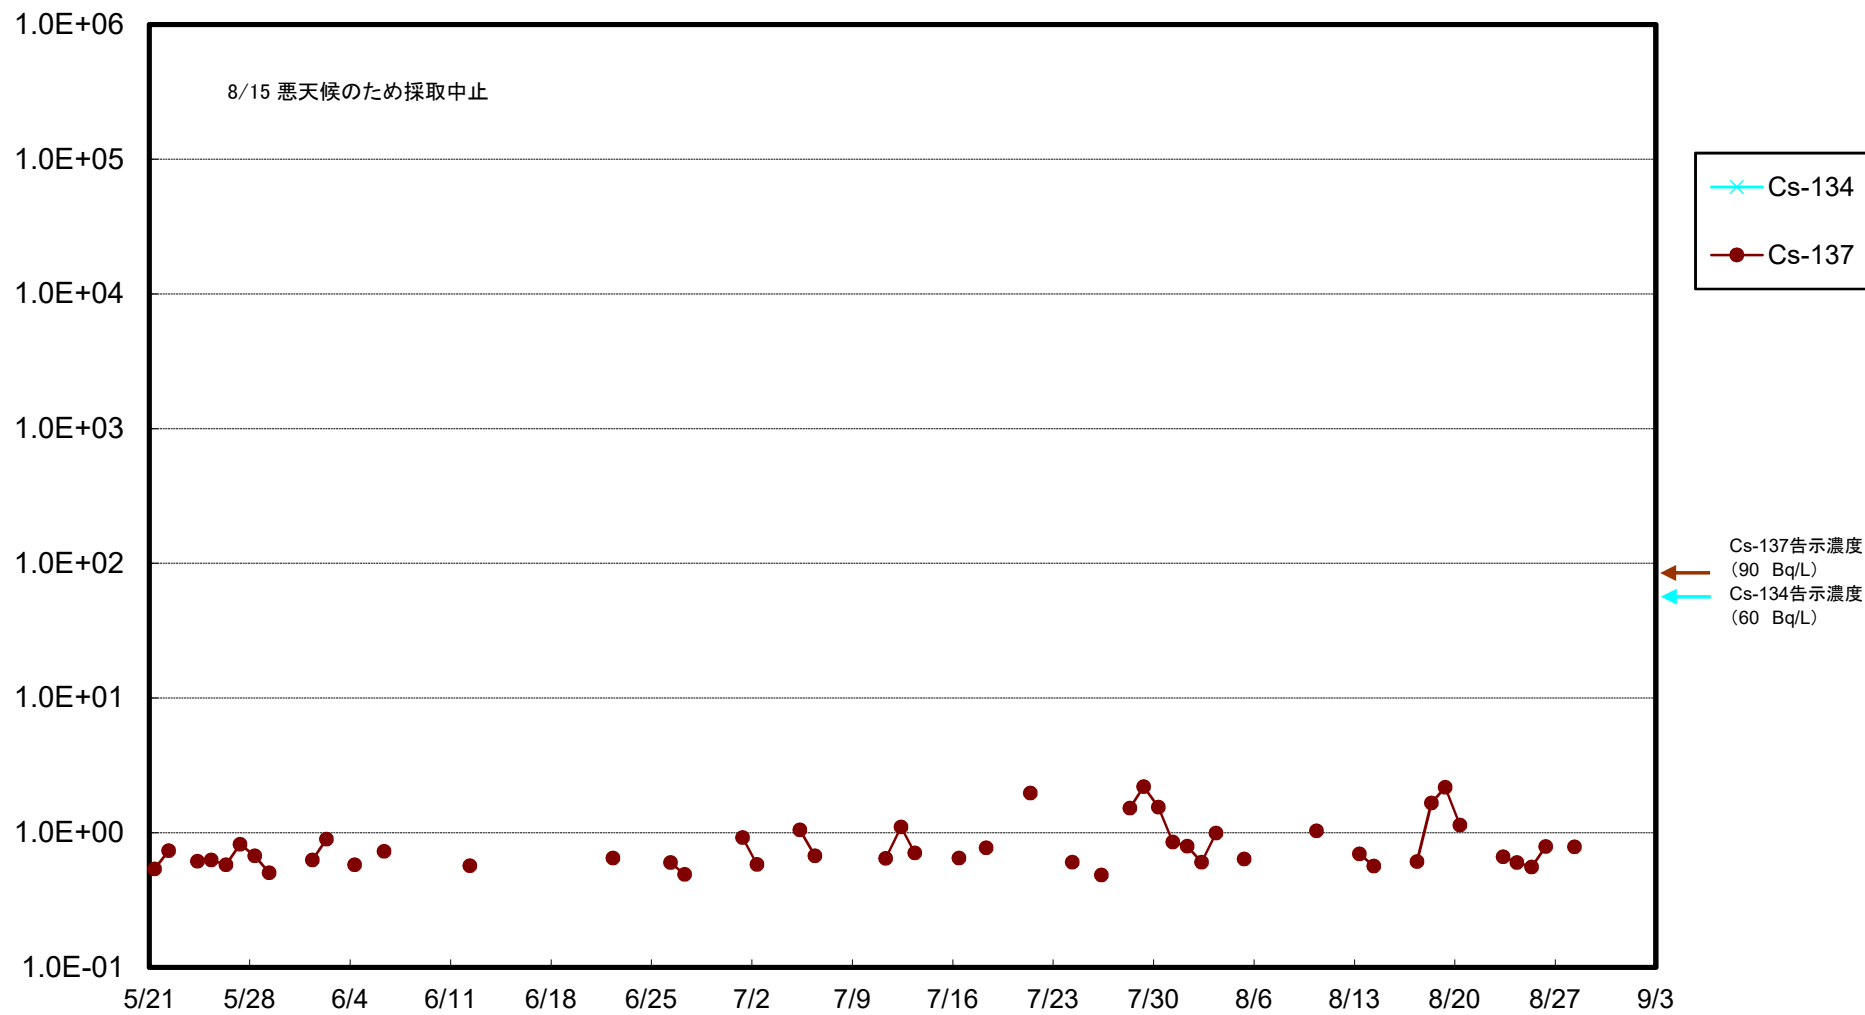

福島第一 5,6号機放水口北側(T-1) 海水放射能濃度(Bq/L)

福島第一 南放水口付近(T-2) 海水放射能濃度(Bq/L)

福島第一 物揚場前海水放射能濃度(Bq/L)

福島第一 1~4号機取水口内北側(東波除堤北側)海水放射能濃度(Bq/L)

福島第一 1~4号機取水口内南側(遮水壁前)海水放射能濃度(Bq/L)

福島第一 6号機取水口前海水放射能濃度(Bq/L)

福島第一 港湾口海水放射能濃度(Bq/L)