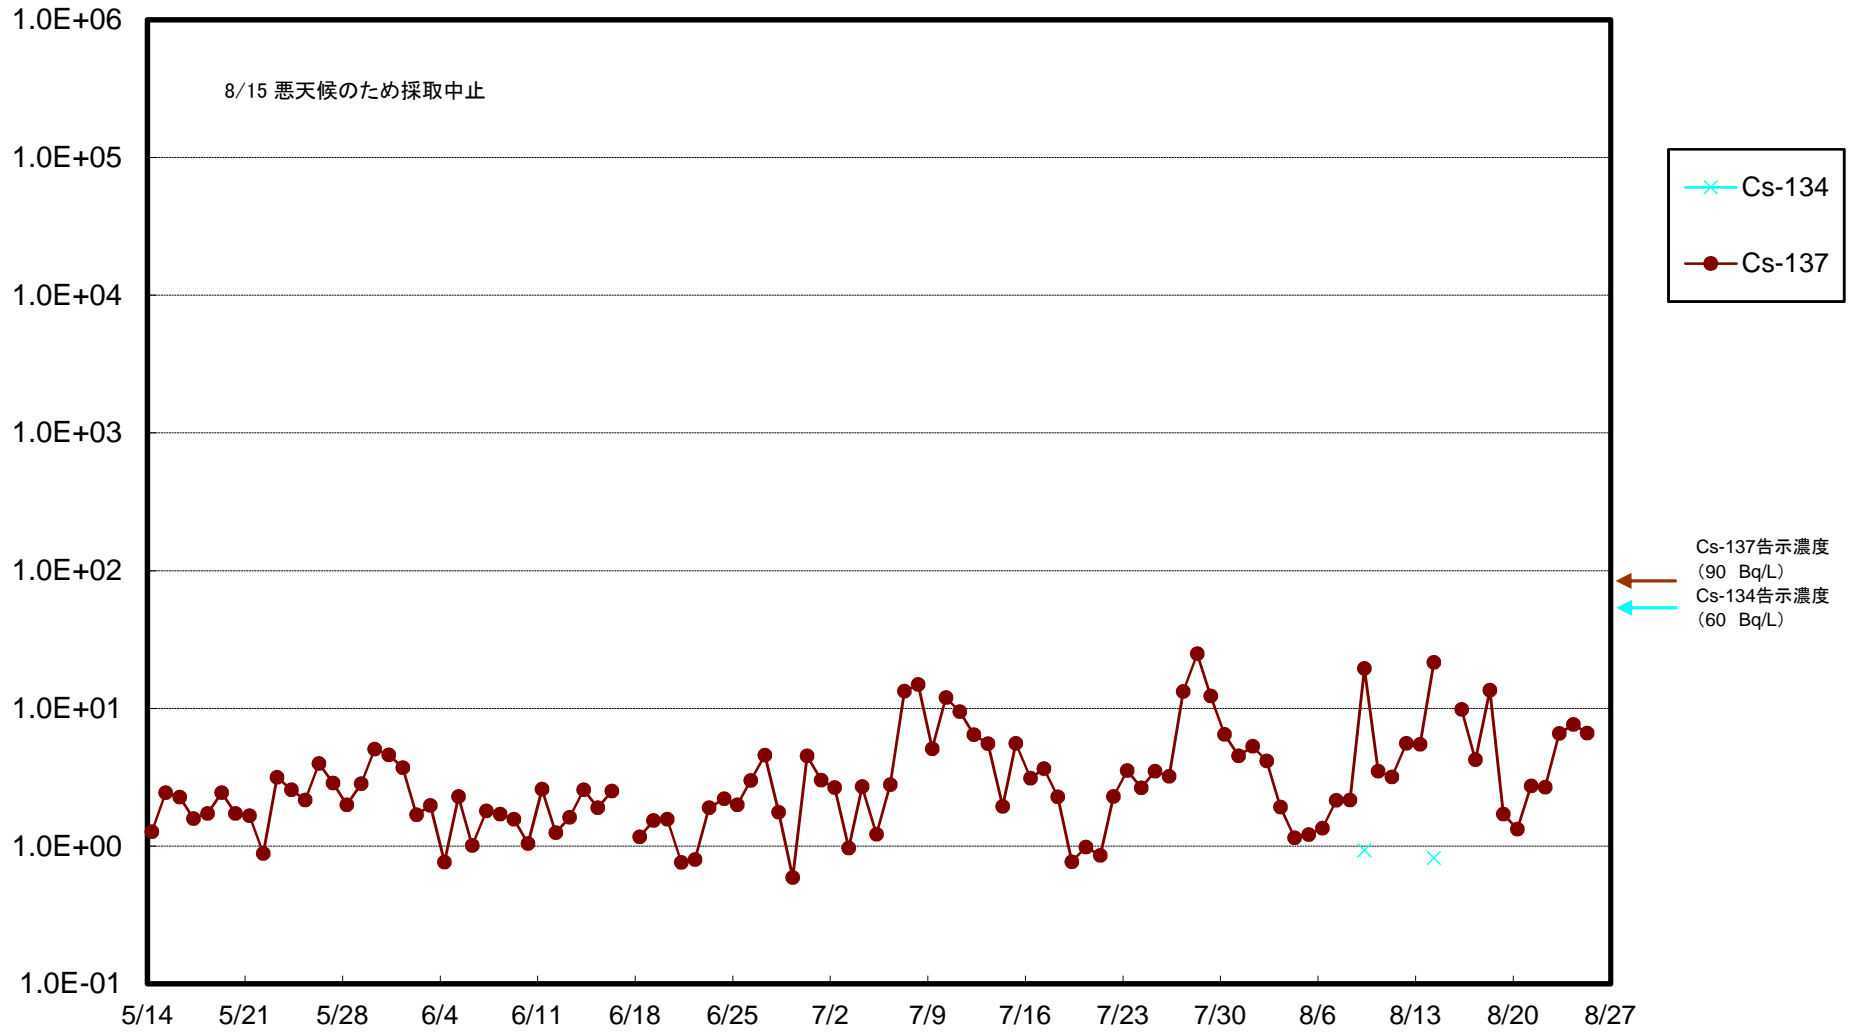

福島第一 5,6号機放水口北側(T-1) 海水放射能濃度(Bq/L)

福島第一 南放水口付近(T-2) 海水放射能濃度(Bq/L)

福島第一 物揚場前海水放射能濃度(Bq/L)

福島第一 1~4号機取水口内北側(東波除堤北側)海水放射能濃度(Bq/L)

福島第一 1~4号機取水口内南側(遮水壁前)海水放射能濃度(Bq/L)

福島第一 6号機取水口前海水放射能濃度(Bq/L)

福島第一 港湾口海水放射能濃度(Bq/L)