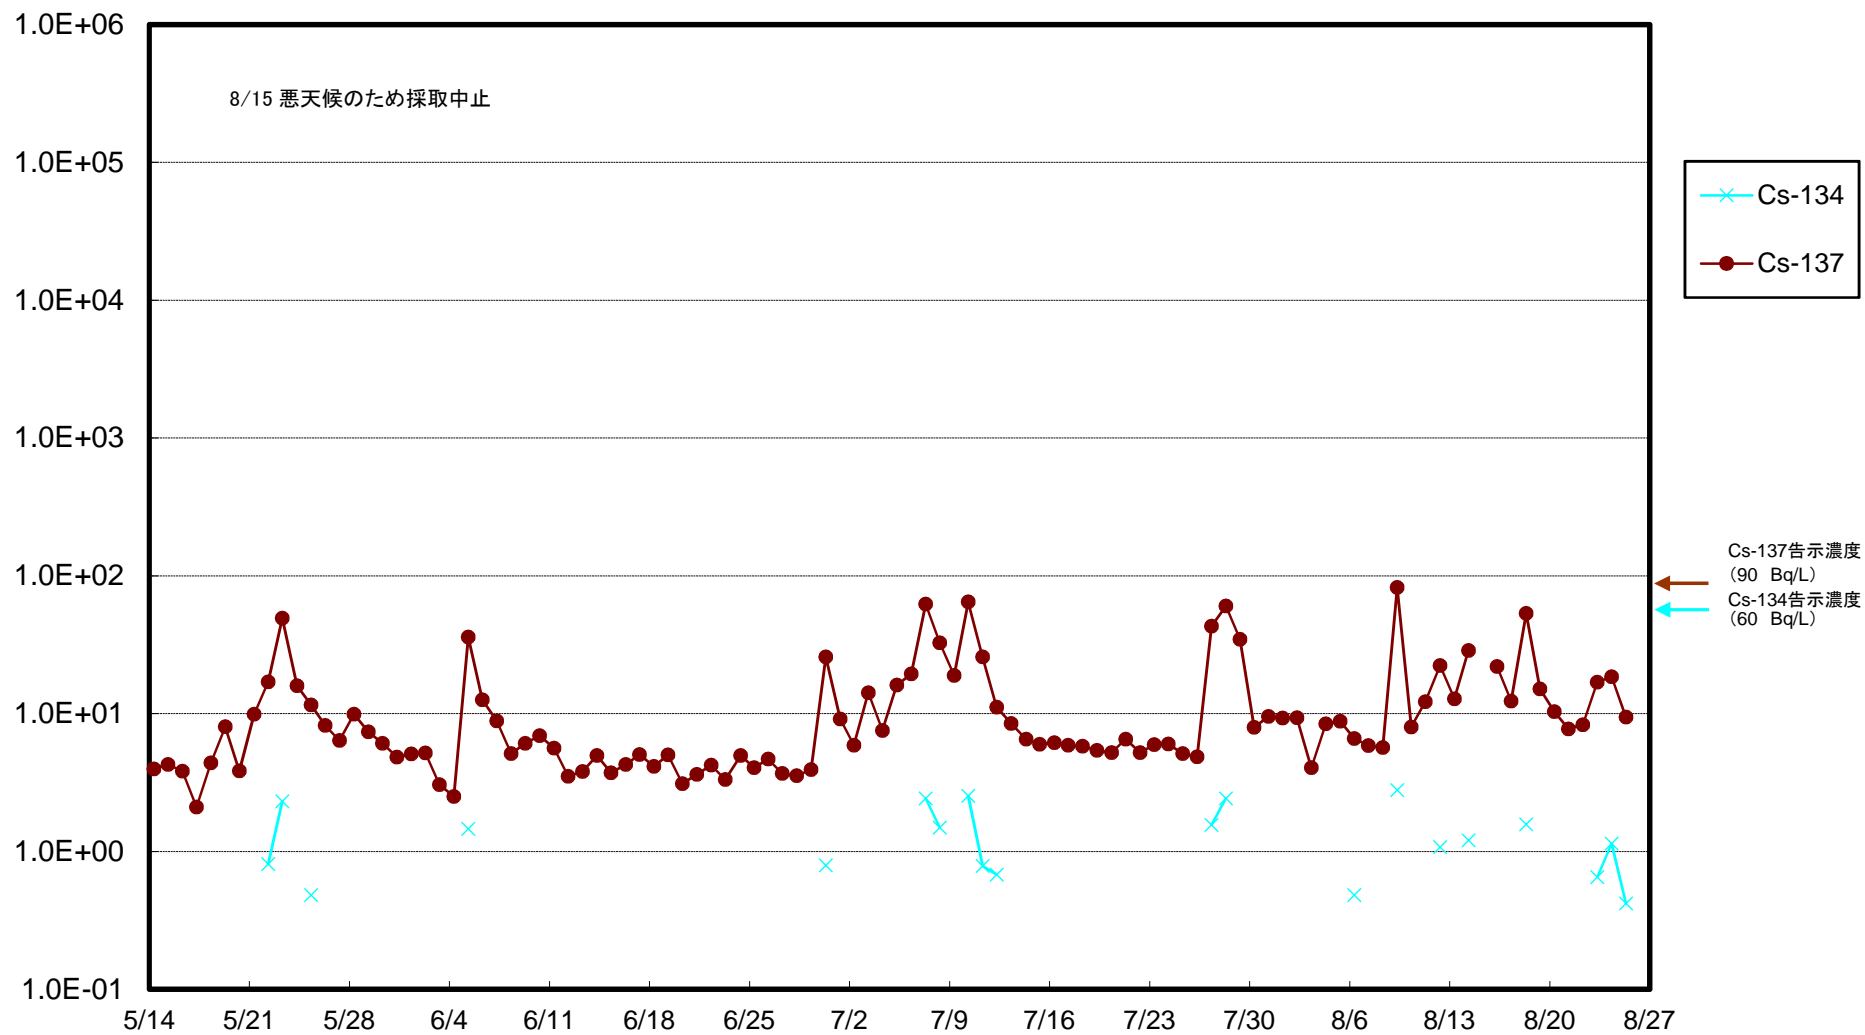

福島第一 5,6号機放水口北側(T-1) 海水放射能濃度(Bq/L)

福島第一 南放水口付近(T-2) 海水放射能濃度(Bq/L)

福島第一 物揚場前海水放射能濃度(Bq/L)

福島第一 1~4号機取水口内北側(東波除堤北側)海水放射能濃度(Bq/L)

福島第一 1~4号機取水口内南側(遮水壁前)海水放射能濃度(Bq/L)

福島第一 6号機取水口前海水放射能濃度(Bq/L)

福島第一 港湾口海水放射能濃度(Bq/L)