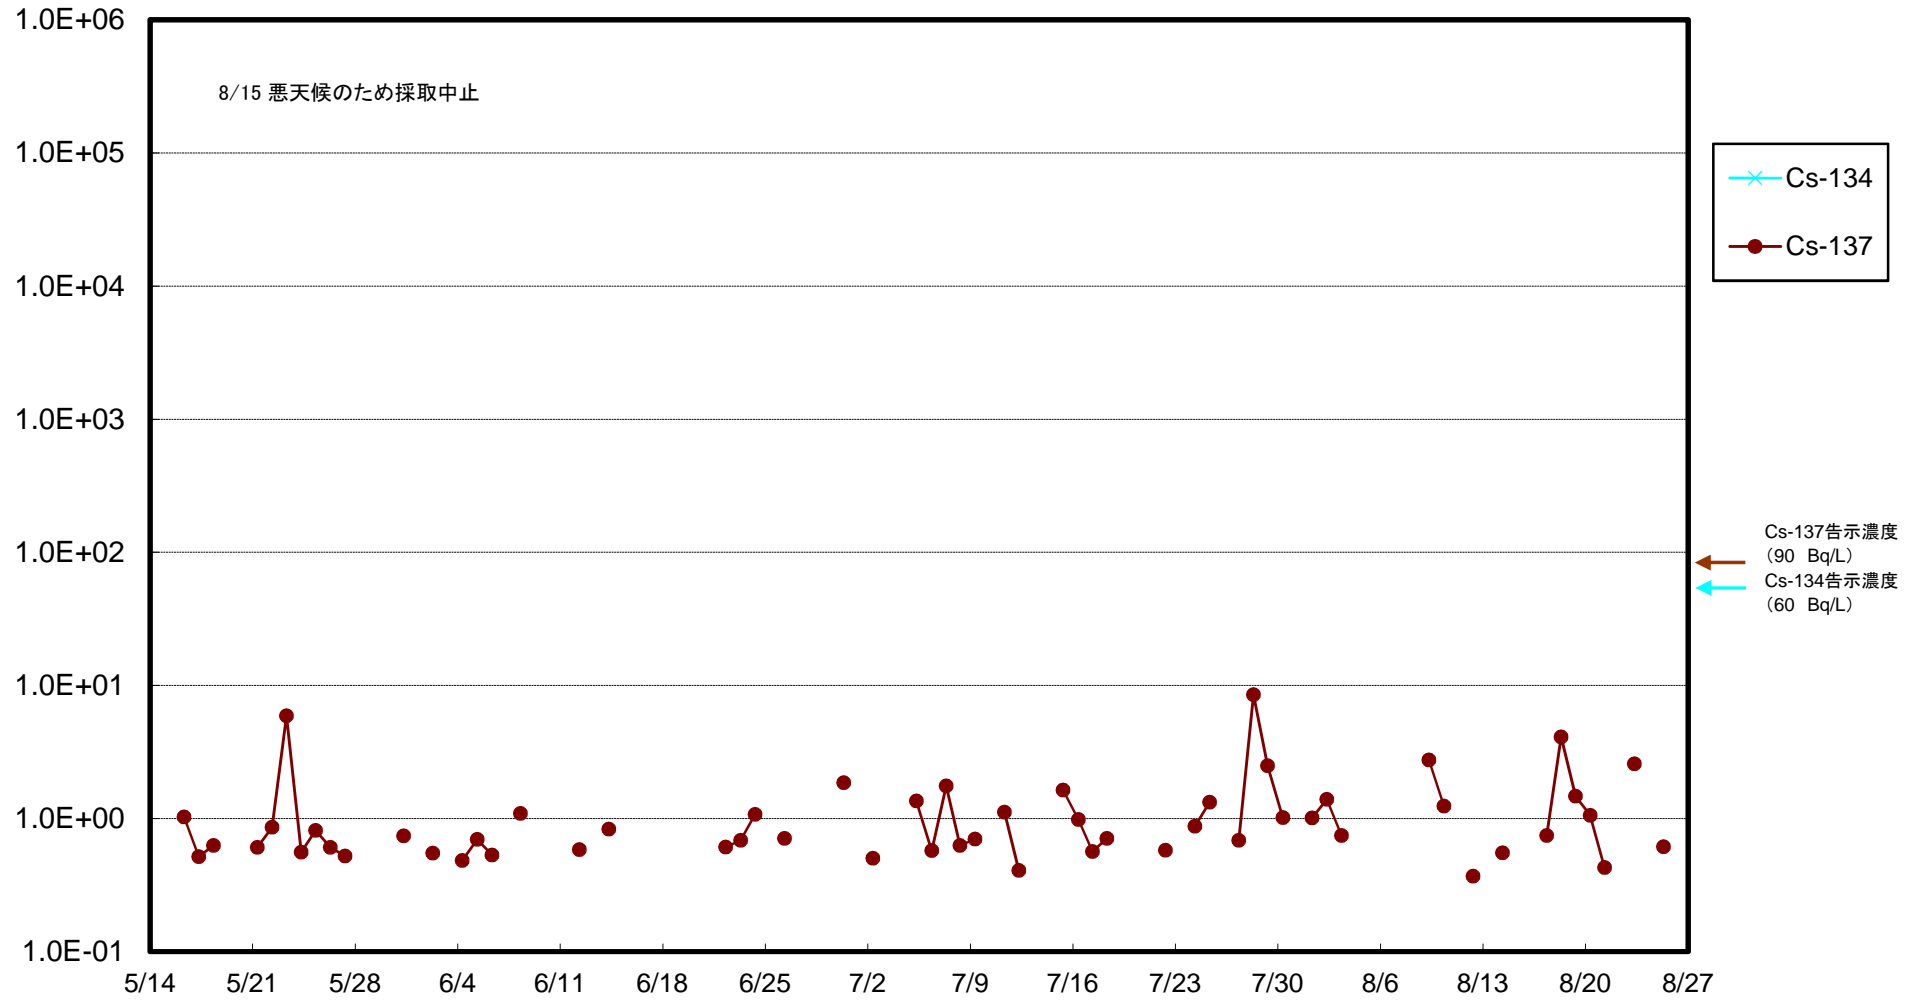

福島第一 5,6号機放水口北側(T-1) 海水放射能濃度(Bq/L)

福島第一 南放水口付近(T-2) 海水放射能濃度(Bq/L)

福島第一 物揚場前海水放射能濃度(Bq/L)

福島第一 1~4号機取水口内北側(東波除堤北側)海水放射能濃度(Bq/L)

福島第一 1~4号機取水口内南側(遮水壁前)海水放射能濃度(Bq/L)

福島第一 6号機取水口前海水放射能濃度(Bq/L)

福島第一 港湾口海水放射能濃度(Bq/L)