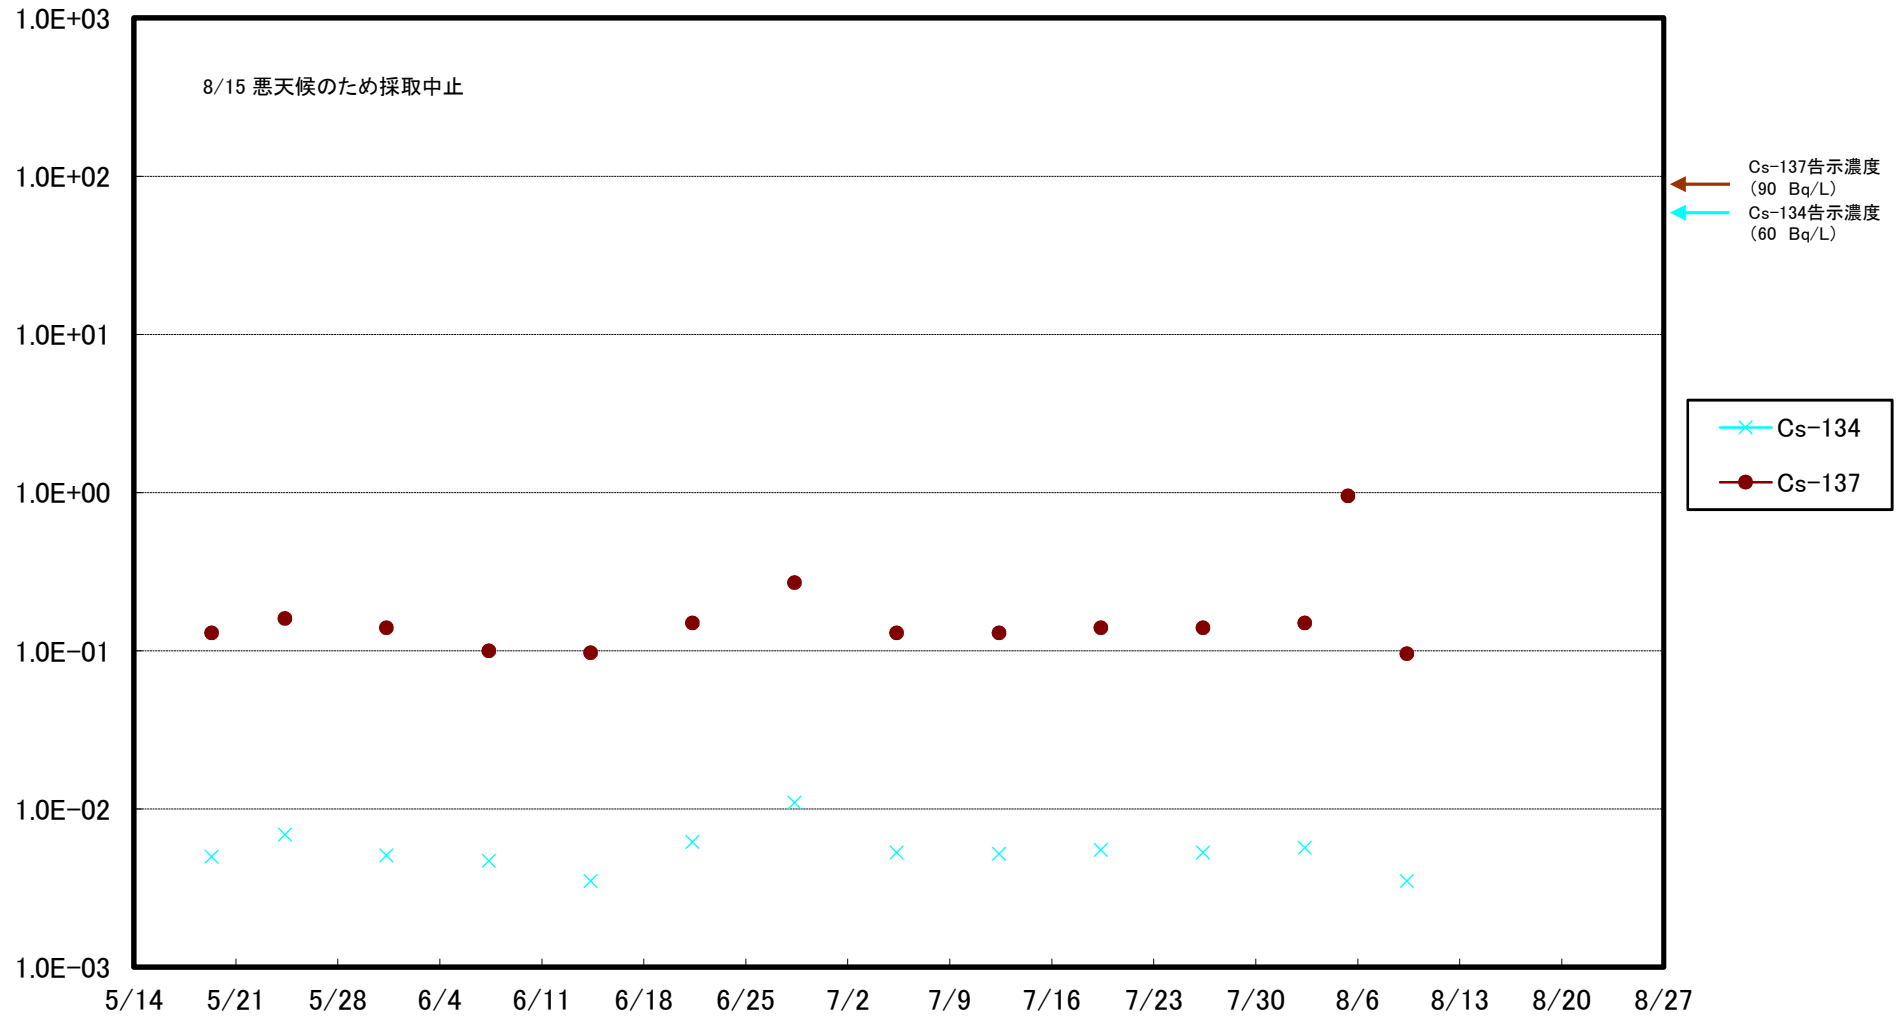

福島第一 5,6号機放水口北側(T-1) 海水放射能濃度(Bq/L)

福島第一 南放水口付近(T-2) 海水放射能濃度(Bq/L)

福島第一 物揚場前海水放射能濃度(Bq/L)

福島第一 1~4号機取水口内北側(東波除堤北側)海水放射能濃度(Bq/L)

福島第一 1~4号機取水口内南側(遮水壁前)海水放射能濃度(Bq/L)

福島第一 6号機取水口前海水放射能濃度(Bq/L)

福島第一 港湾口海水放射能濃度(Bq/L)