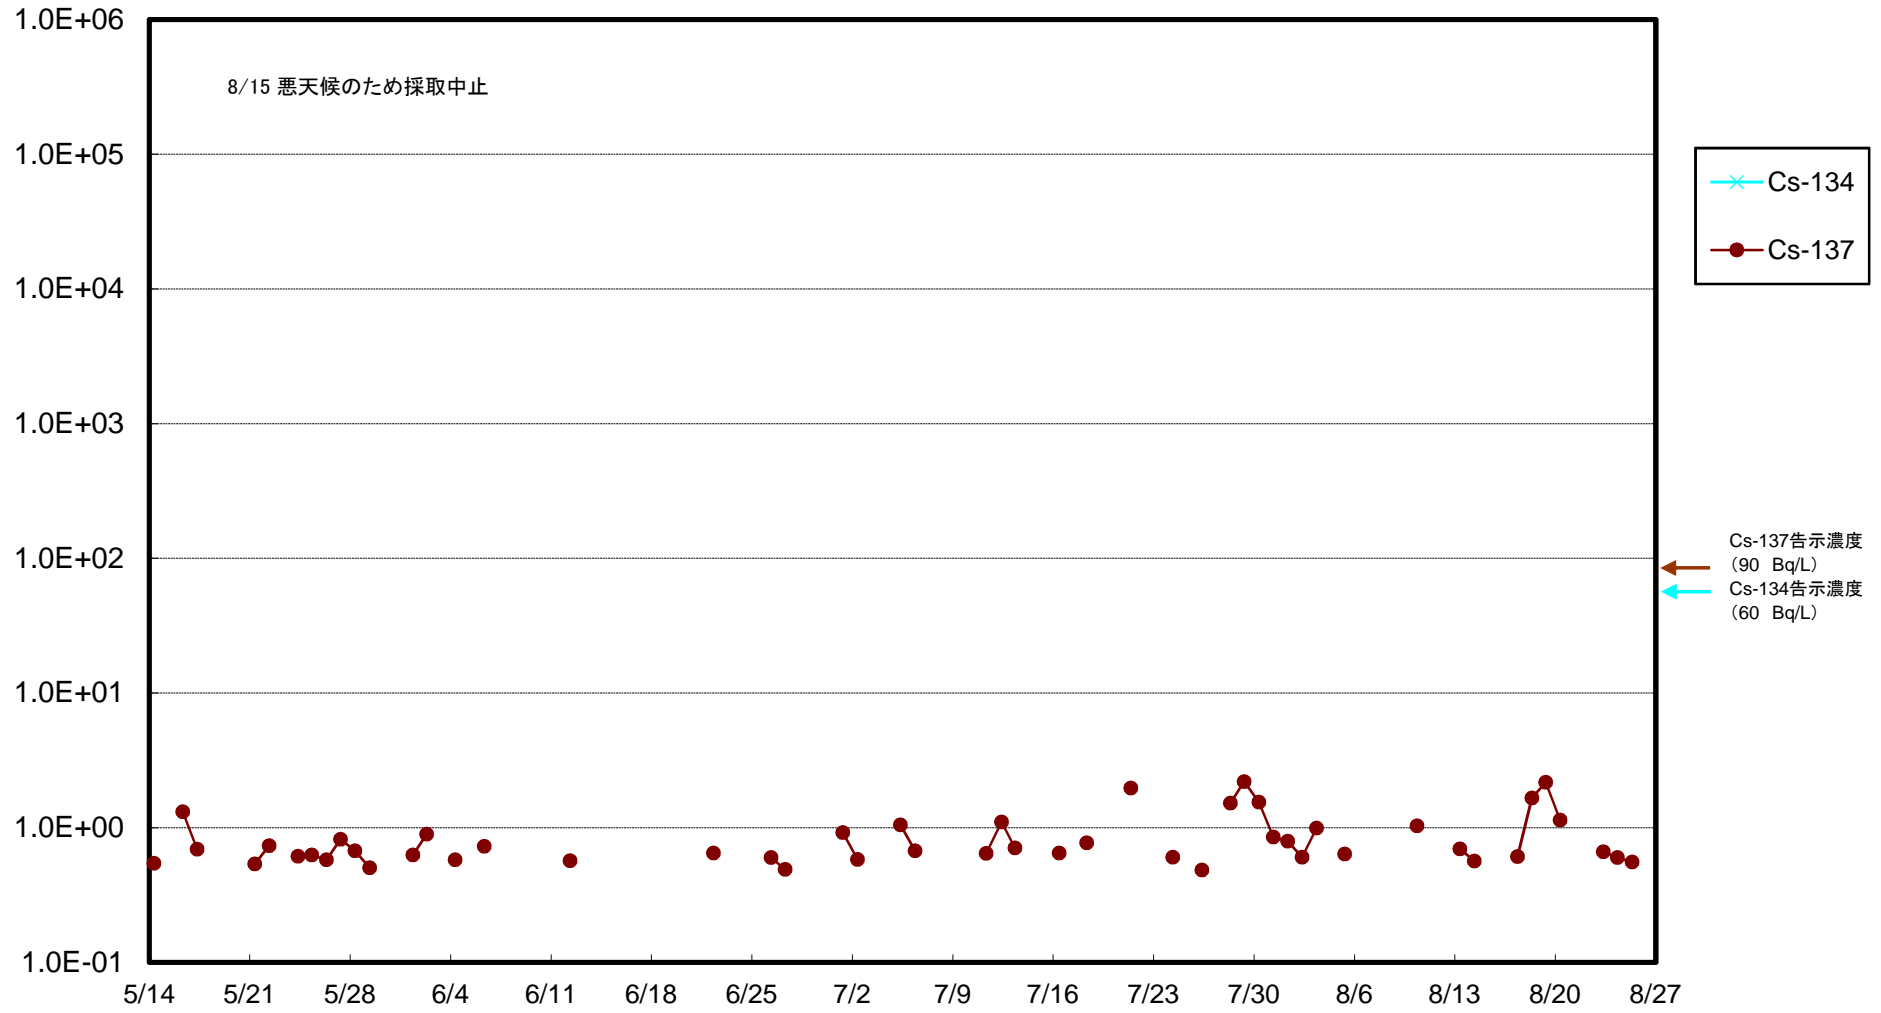

福島第一 5,6号機放水口北側(T-1) 海水放射能濃度(Bq/L)

福島第一 南放水口付近(T-2) 海水放射能濃度(Bq/L)

福島第一 物揚場前海水放射能濃度(Bq/L)

福島第一 1~4号機取水口内北側(東波除堤北側)海水放射能濃度(Bq/L)

福島第一 1~4号機取水口内南側(遮水壁前)海水放射能濃度(Bq/L)

福島第一 6号機取水口前海水放射能濃度(Bq/L)

福島第一 港湾口海水放射能濃度(Bq/L)