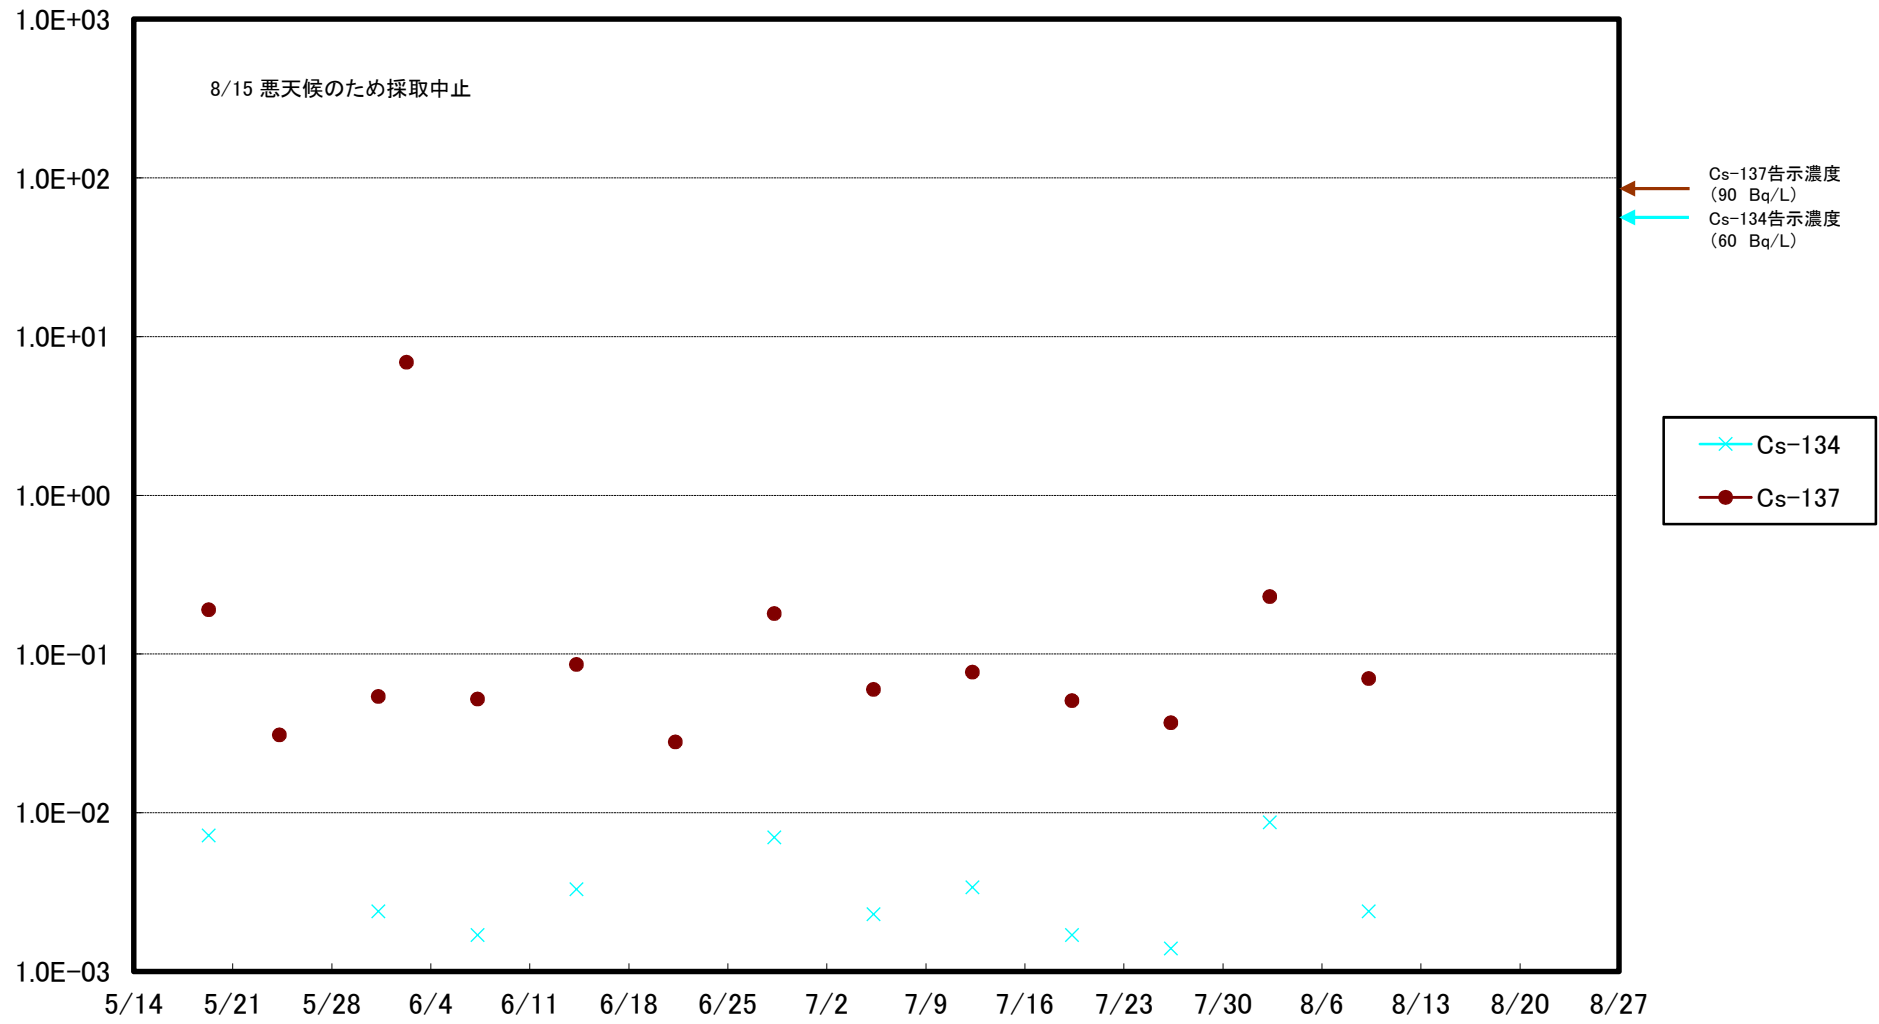

福島第一 5,6号機放水口北側(T-1) 海水放射能濃度(Bq/L)

福島第一 南放水口付近(T-2) 海水放射能濃度(Bq/L)

福島第一 物揚場前海水放射能濃度(Bq/L)

福島第一 1~4号機取水口内北側(東波除堤北側)海水放射能濃度(Bq/L)

福島第一 1~4号機取水口内南側(遮水壁前)海水放射能濃度(Bq/L)

福島第一 6号機取水口前海水放射能濃度(Bq/L)

福島第一 港湾口海水放射能濃度(Bq/L)