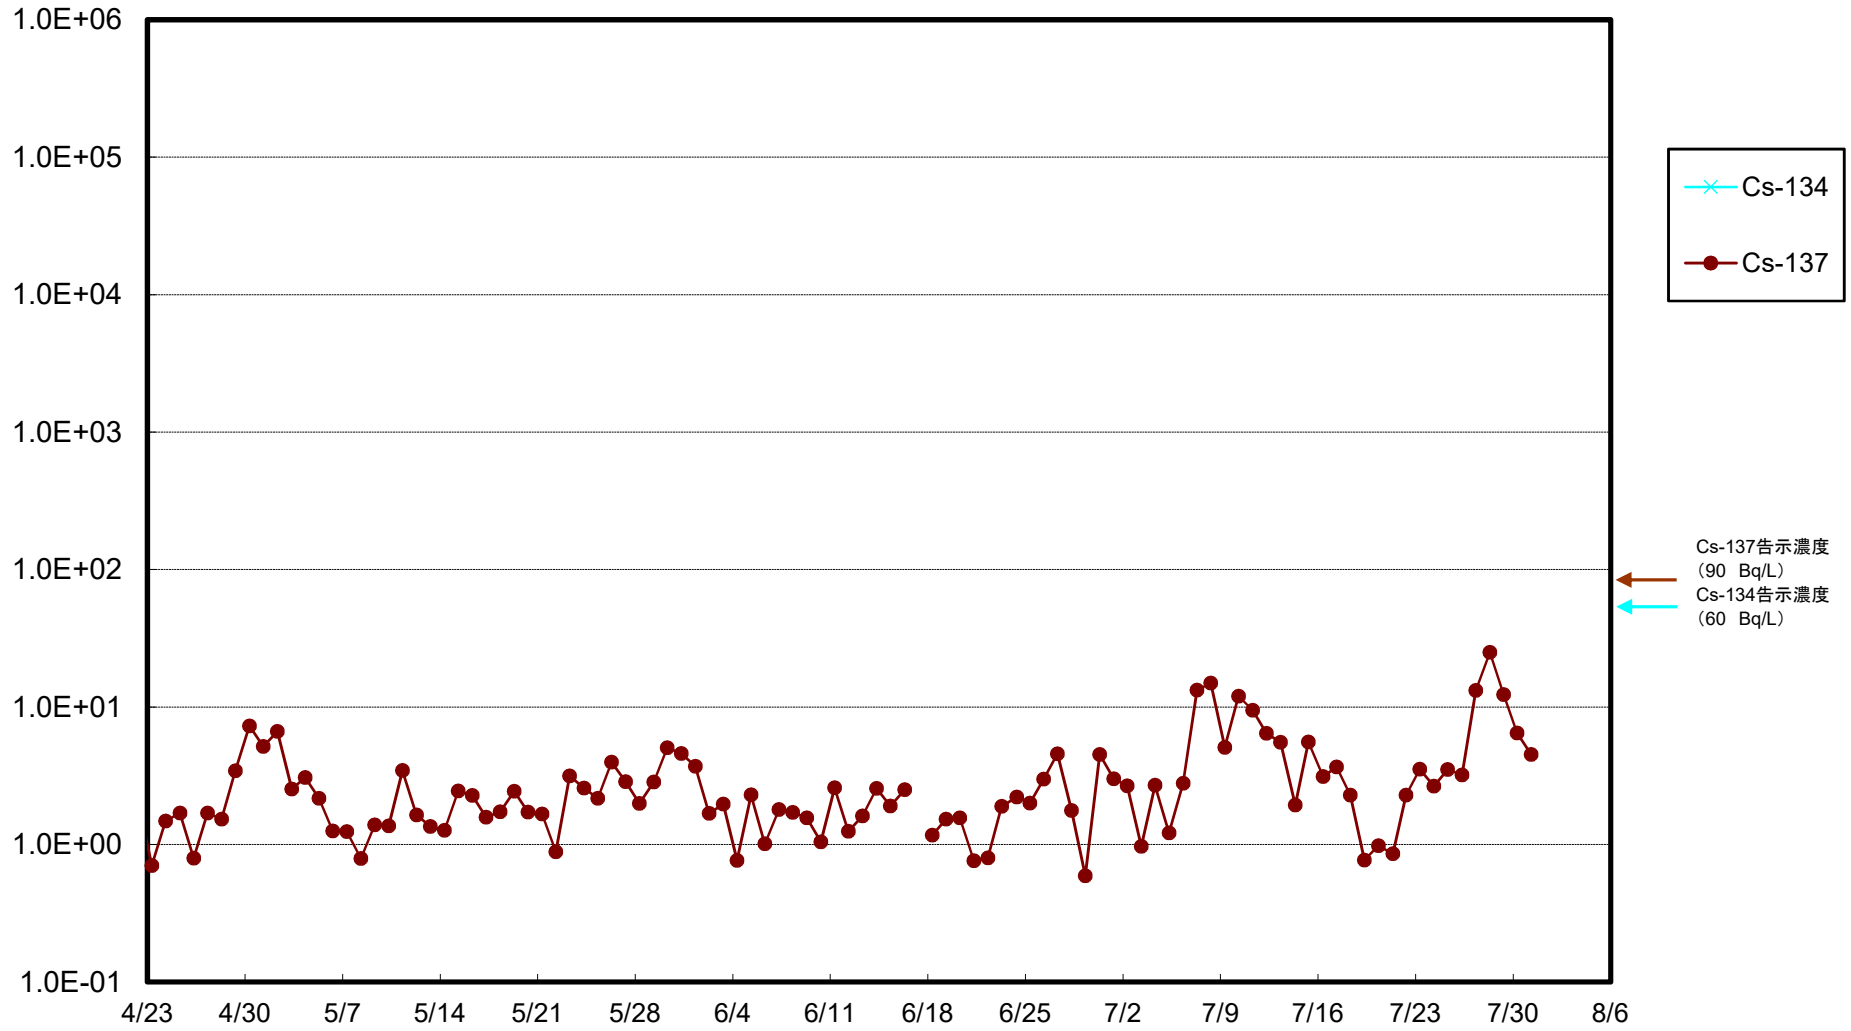

福島第一 5,6号機放水口北側(T-1) 海水放射能濃度(Bq/L)

福島第一 南放水口付近(T-2) 海水放射能濃度(Bq/L)

福島第一 物揚場前海水放射能濃度(Bq/L)

福島第一 1~4号機取水口内北側(東波除堤北側)海水放射能濃度(Bq/L)

福島第一 1~4号機取水口内南側(遮水壁前)海水放射能濃度(Bq/L)

福島第一 6号機取水口前海水放射能濃度(Bq/L)

福島第一 港湾口海水放射能濃度 (Bq/L)