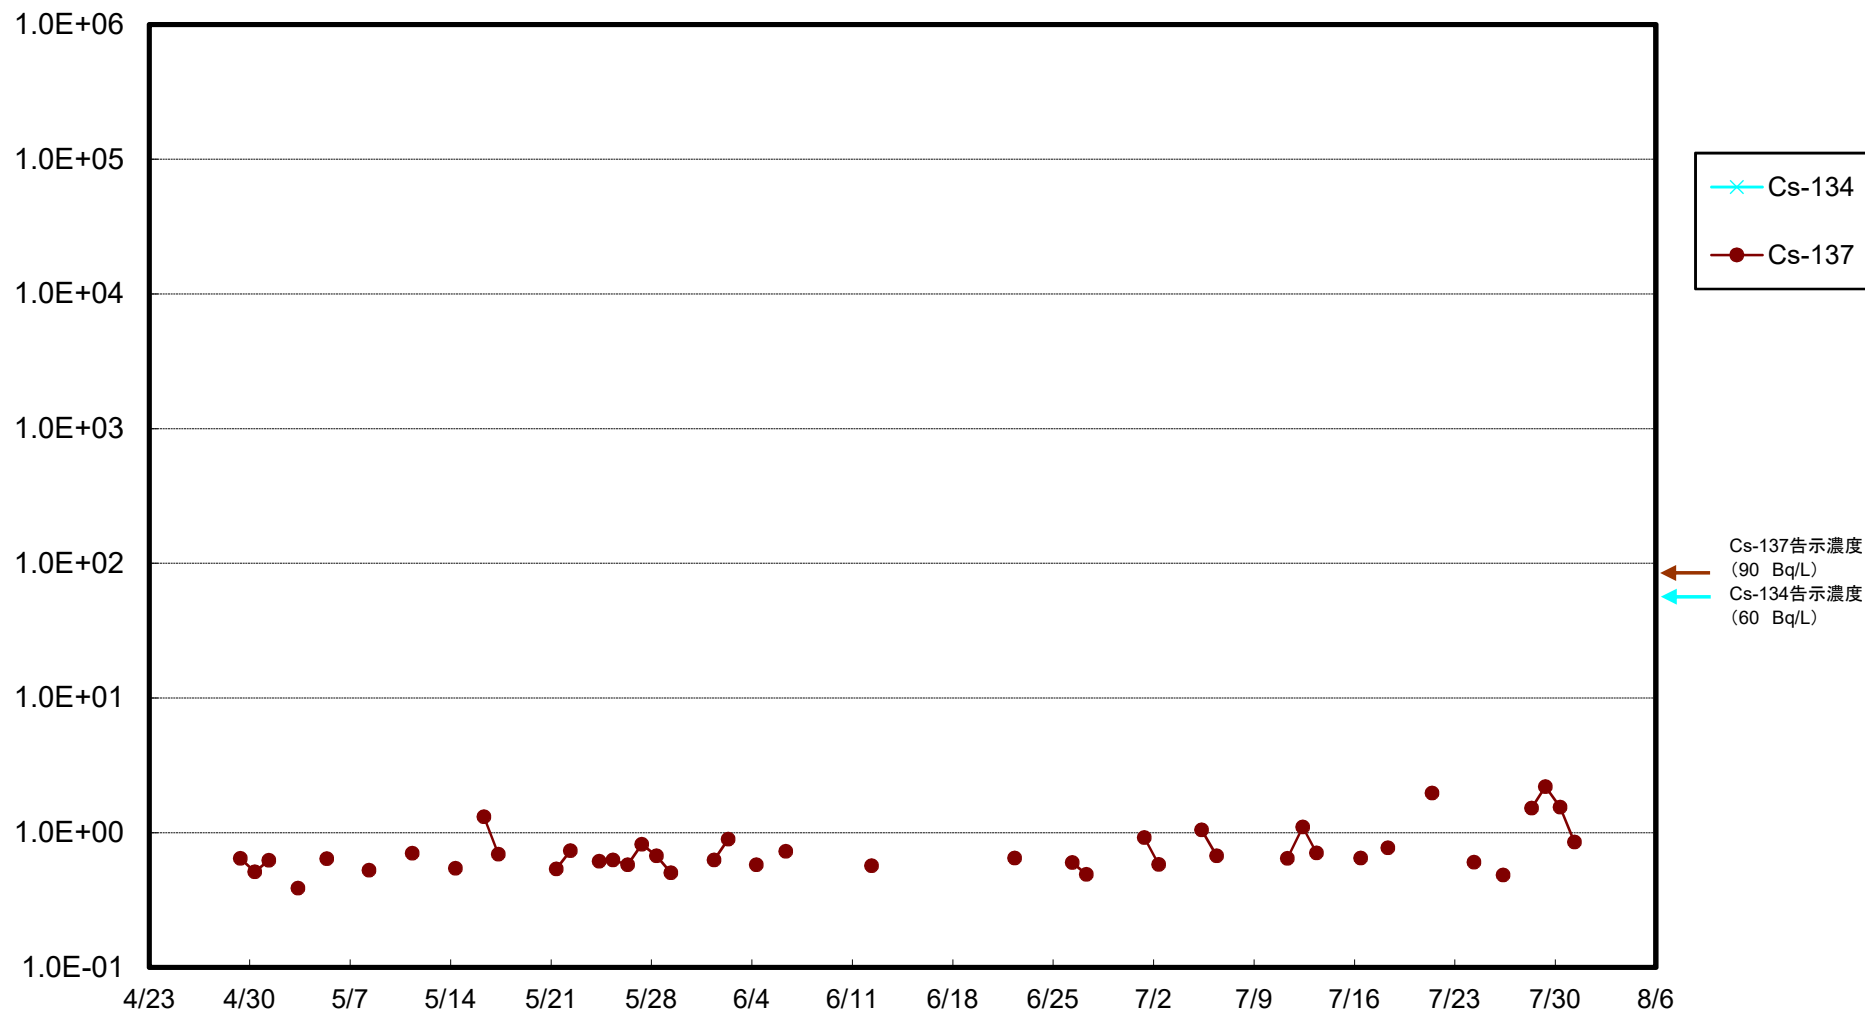

福島第一 5,6号機放水口北側(T-1) 海水放射能濃度(Bq/L)

福島第一 南放水口付近(T-2) 海水放射能濃度(Bq/L)

福島第一 物揚場前海水放射能濃度(Bq/L)

福島第一 1~4号機取水口内北側(東波除堤北側)海水放射能濃度(Bq/L)

福島第一 1~4号機取水口内南側(遮水壁前)海水放射能濃度(Bq/L)

福島第一 6号機取水口前海水放射能濃度(Bq/L)

福島第一 港湾口海水放射能濃度 (Bq/L)