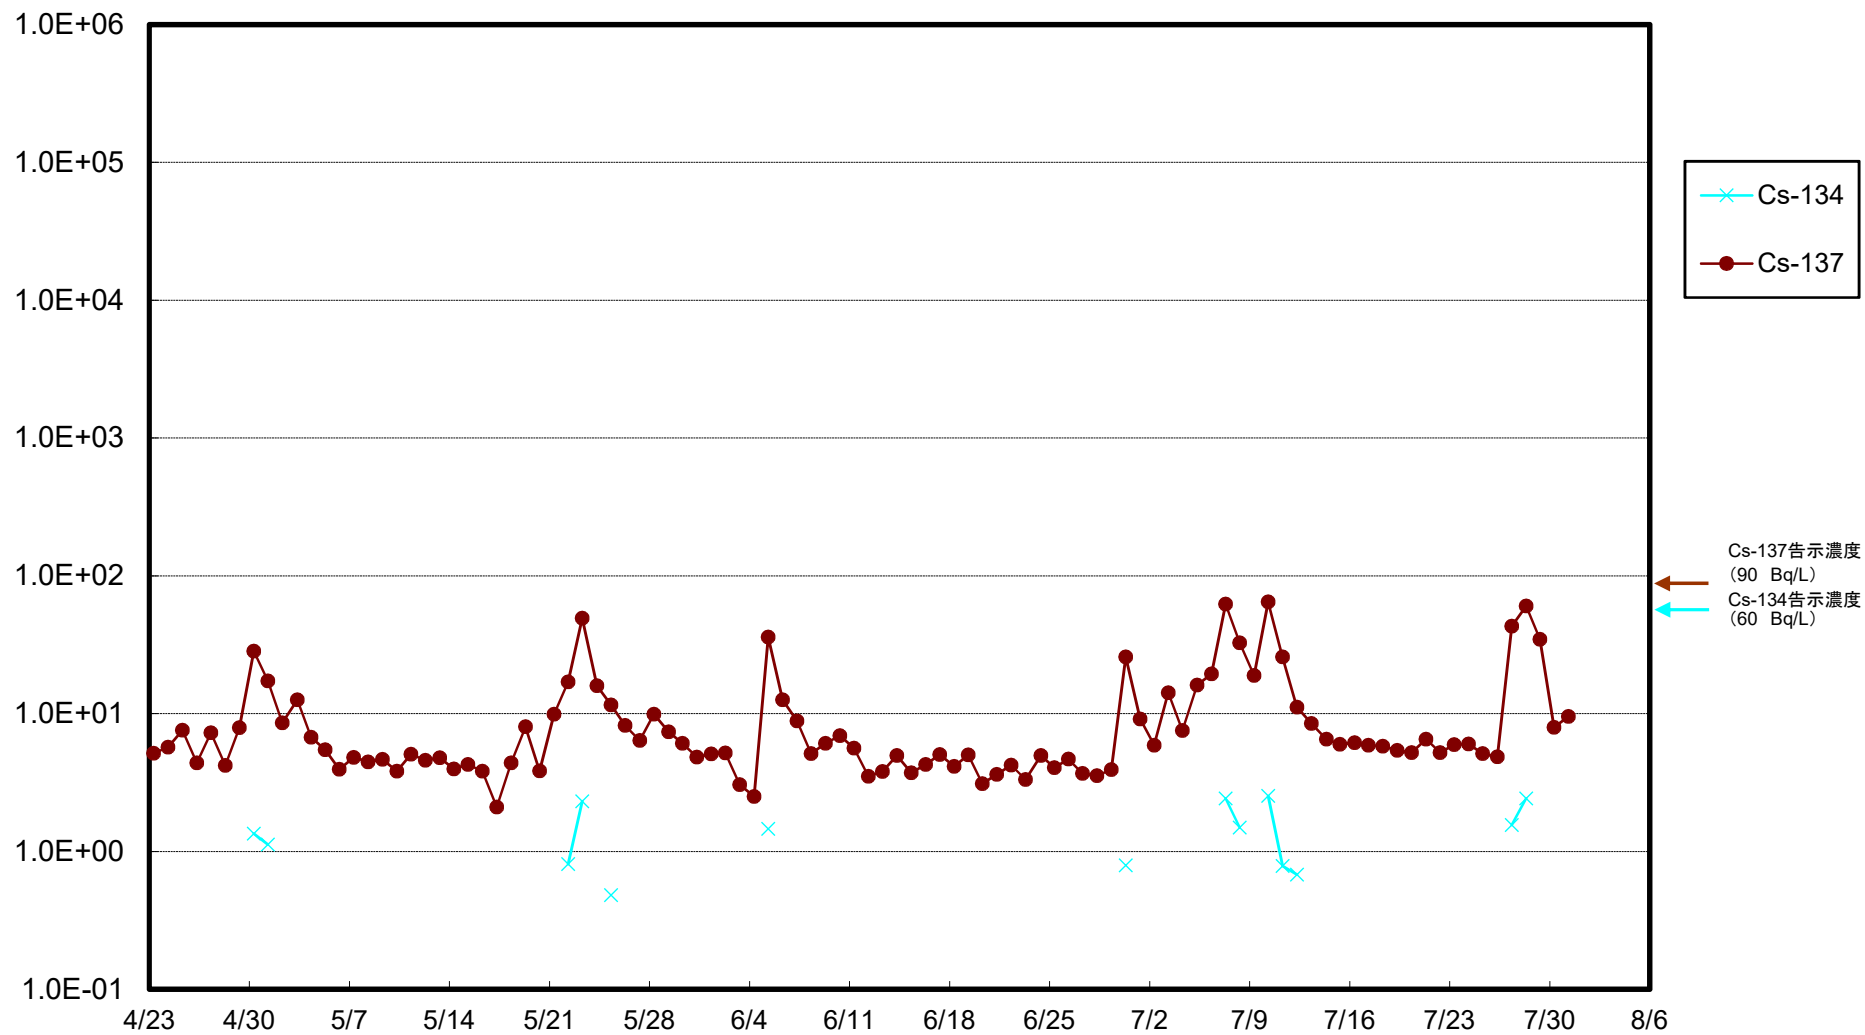

福島第一 5,6号機放水口北側(T-1) 海水放射能濃度(Bq/L)

福島第一 南放水口付近(T-2) 海水放射能濃度(Bq/L)

福島第一 物揚場前海水放射能濃度(Bq/L)

福島第一 1~4号機取水口内北側(東波除堤北側)海水放射能濃度(Bq/L)

福島第一 1~4号機取水口内南側(遮水壁前)海水放射能濃度(Bq/L)

福島第一 6号機取水口前海水放射能濃度(Bq/L)

福島第一 港湾口海水放射能濃度 (Bq/L)