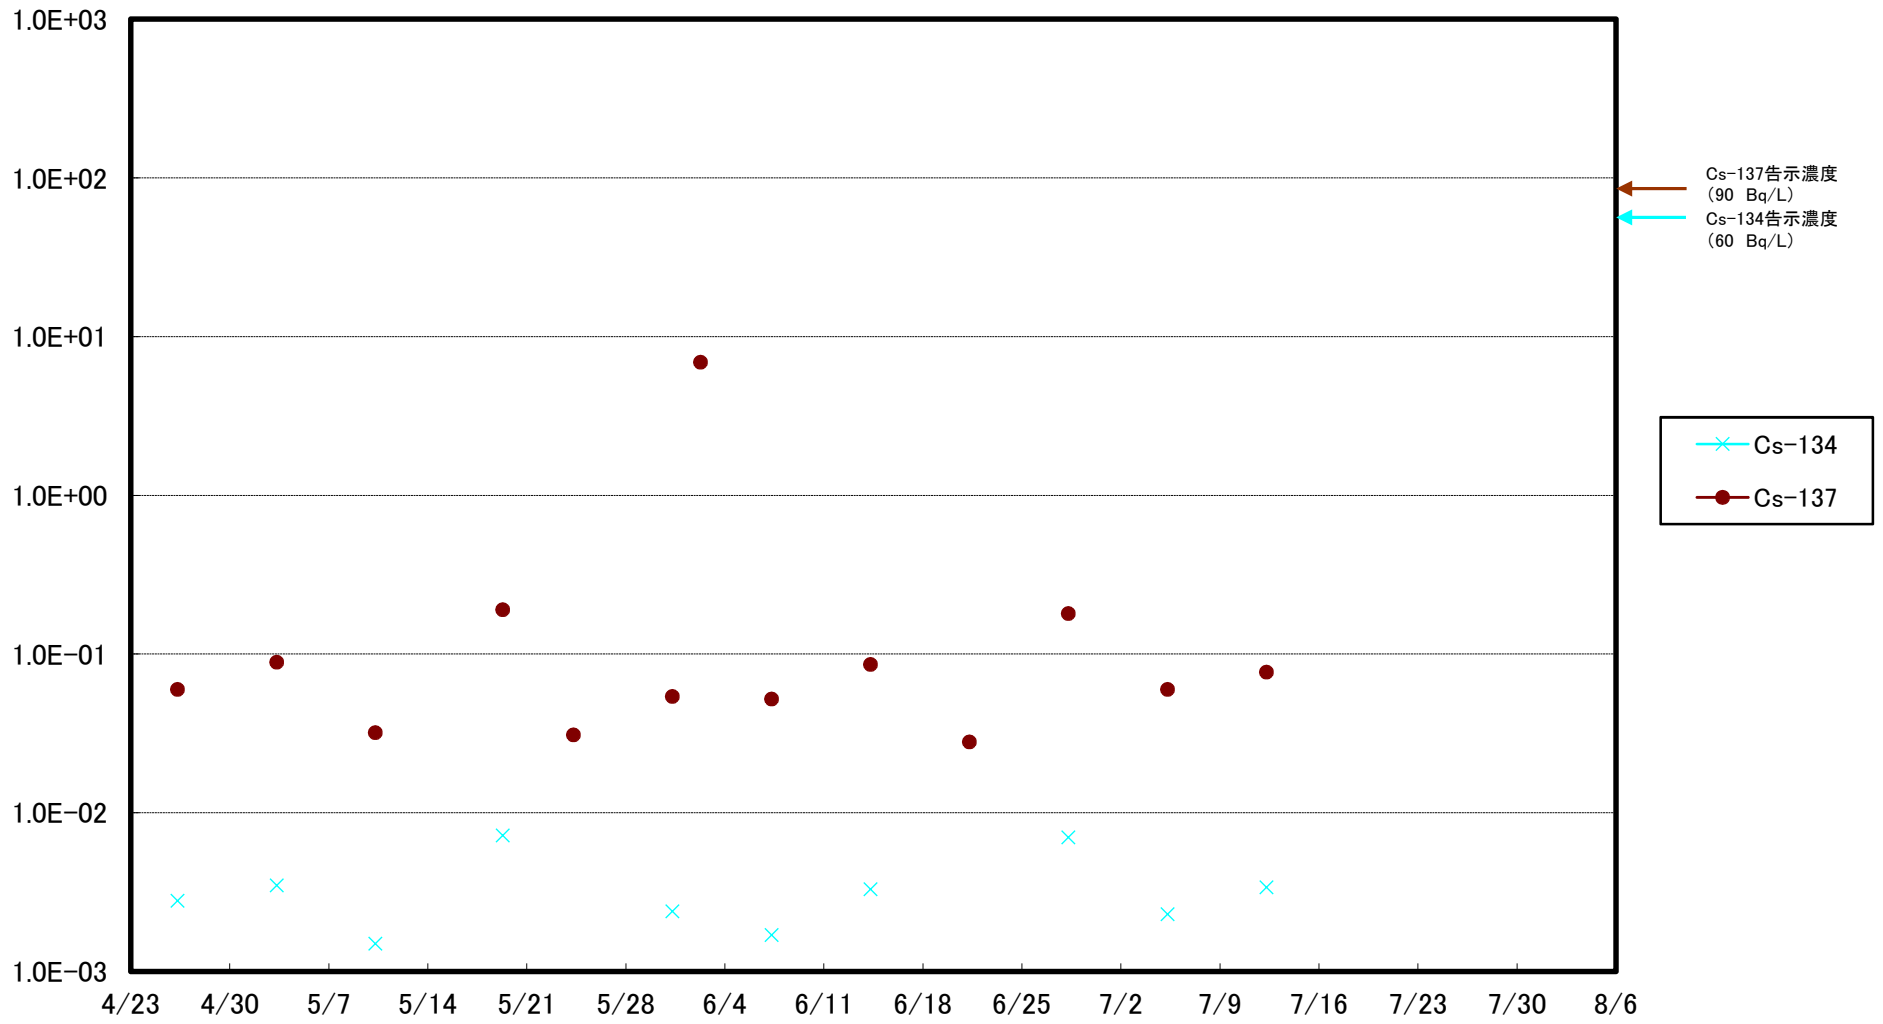

福島第一 5,6号機放水口北側(T-1) 海水放射能濃度(Bq/L)

福島第一 南放水口付近(T-2) 海水放射能濃度(Bq/L)

福島第一 物揚場前海水放射能濃度(Bq/L)

福島第一 1~4号機取水口内北側(東波除堤北側)海水放射能濃度(Bq/L)

福島第一 1~4号機取水口内南側(遮水壁前)海水放射能濃度(Bq/L)

福島第一 6号機取水口前海水放射能濃度(Bq/L)

福島第一 港湾口海水放射能濃度 (Bq/L)