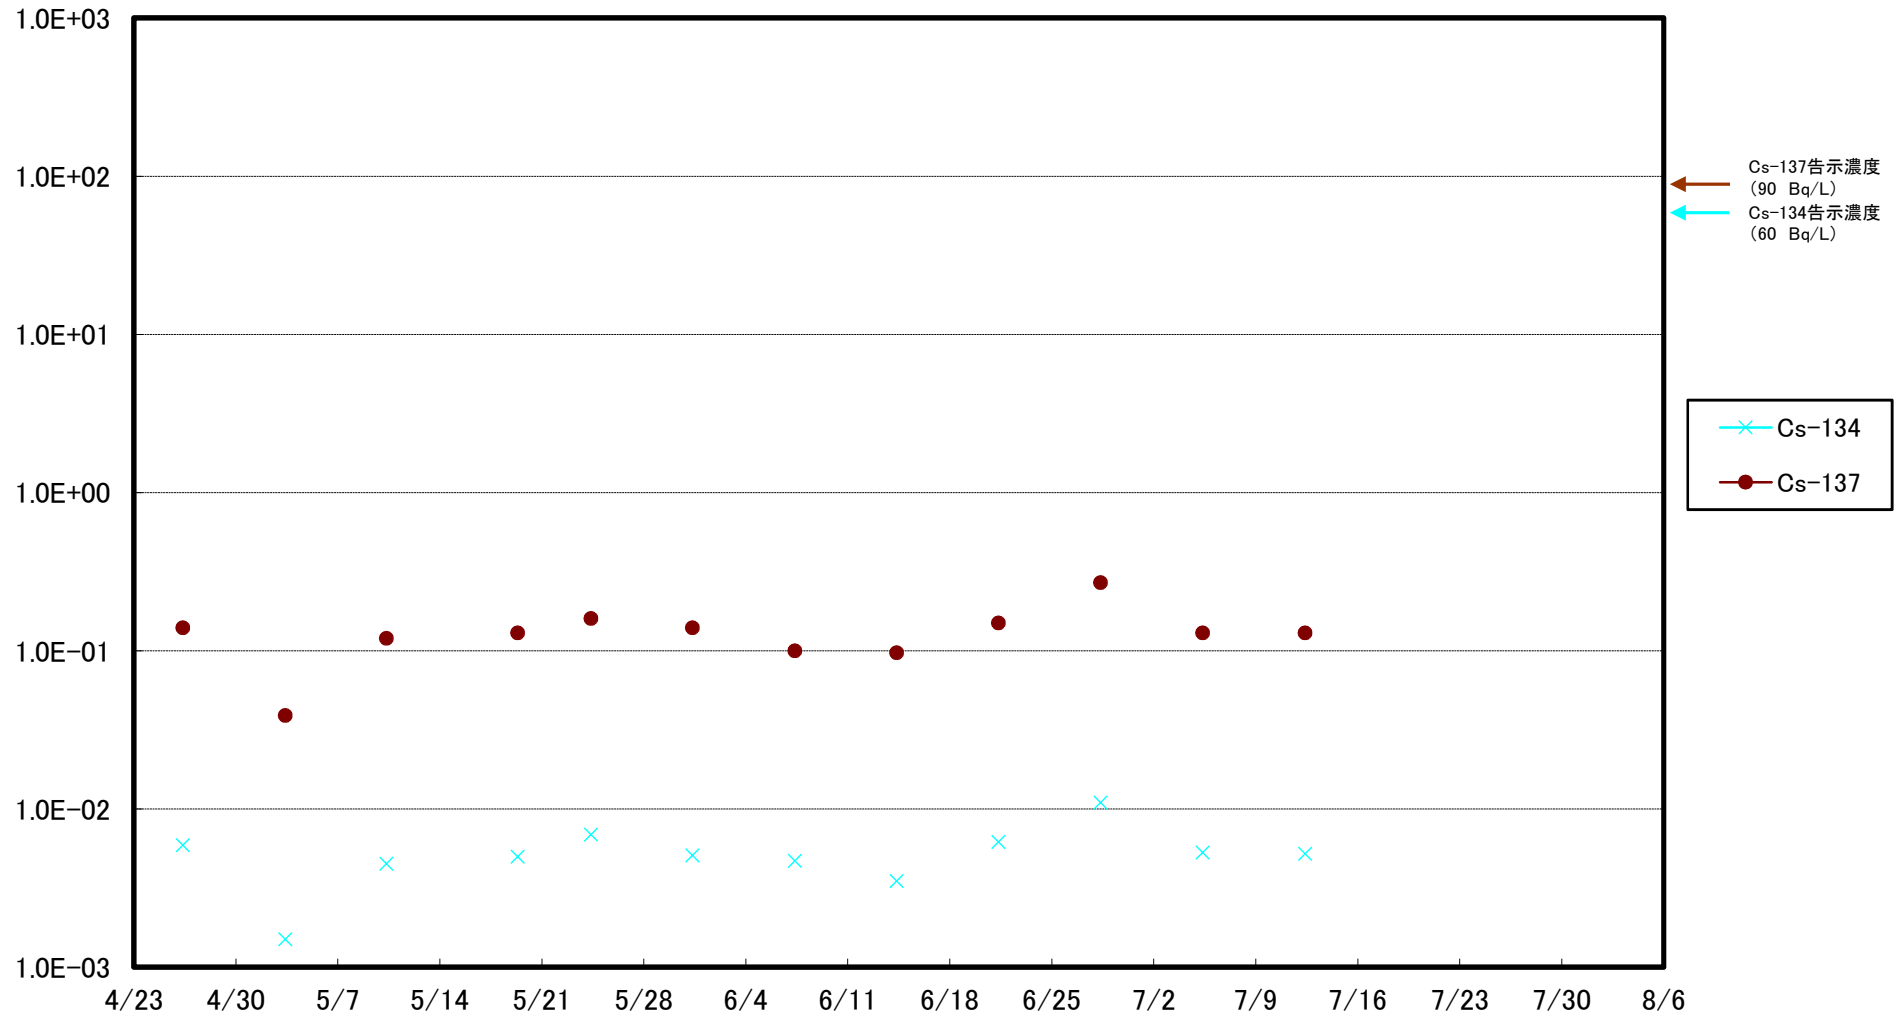

福島第一 5,6号機放水口北側(T-1) 海水放射能濃度(Bq/L)

福島第一 南放水口付近(T-2) 海水放射能濃度(Bq/L)

福島第一 物揚場前海水放射能濃度(Bq/L)

福島第一 1~4号機取水口内北側(東波除堤北側)海水放射能濃度(Bq/L)

福島第一 1~4号機取水口内南側(遮水壁前)海水放射能濃度(Bq/L)

福島第一 6号機取水口前海水放射能濃度(Bq/L)

福島第一 港湾口海水放射能濃度 (Bq/L)