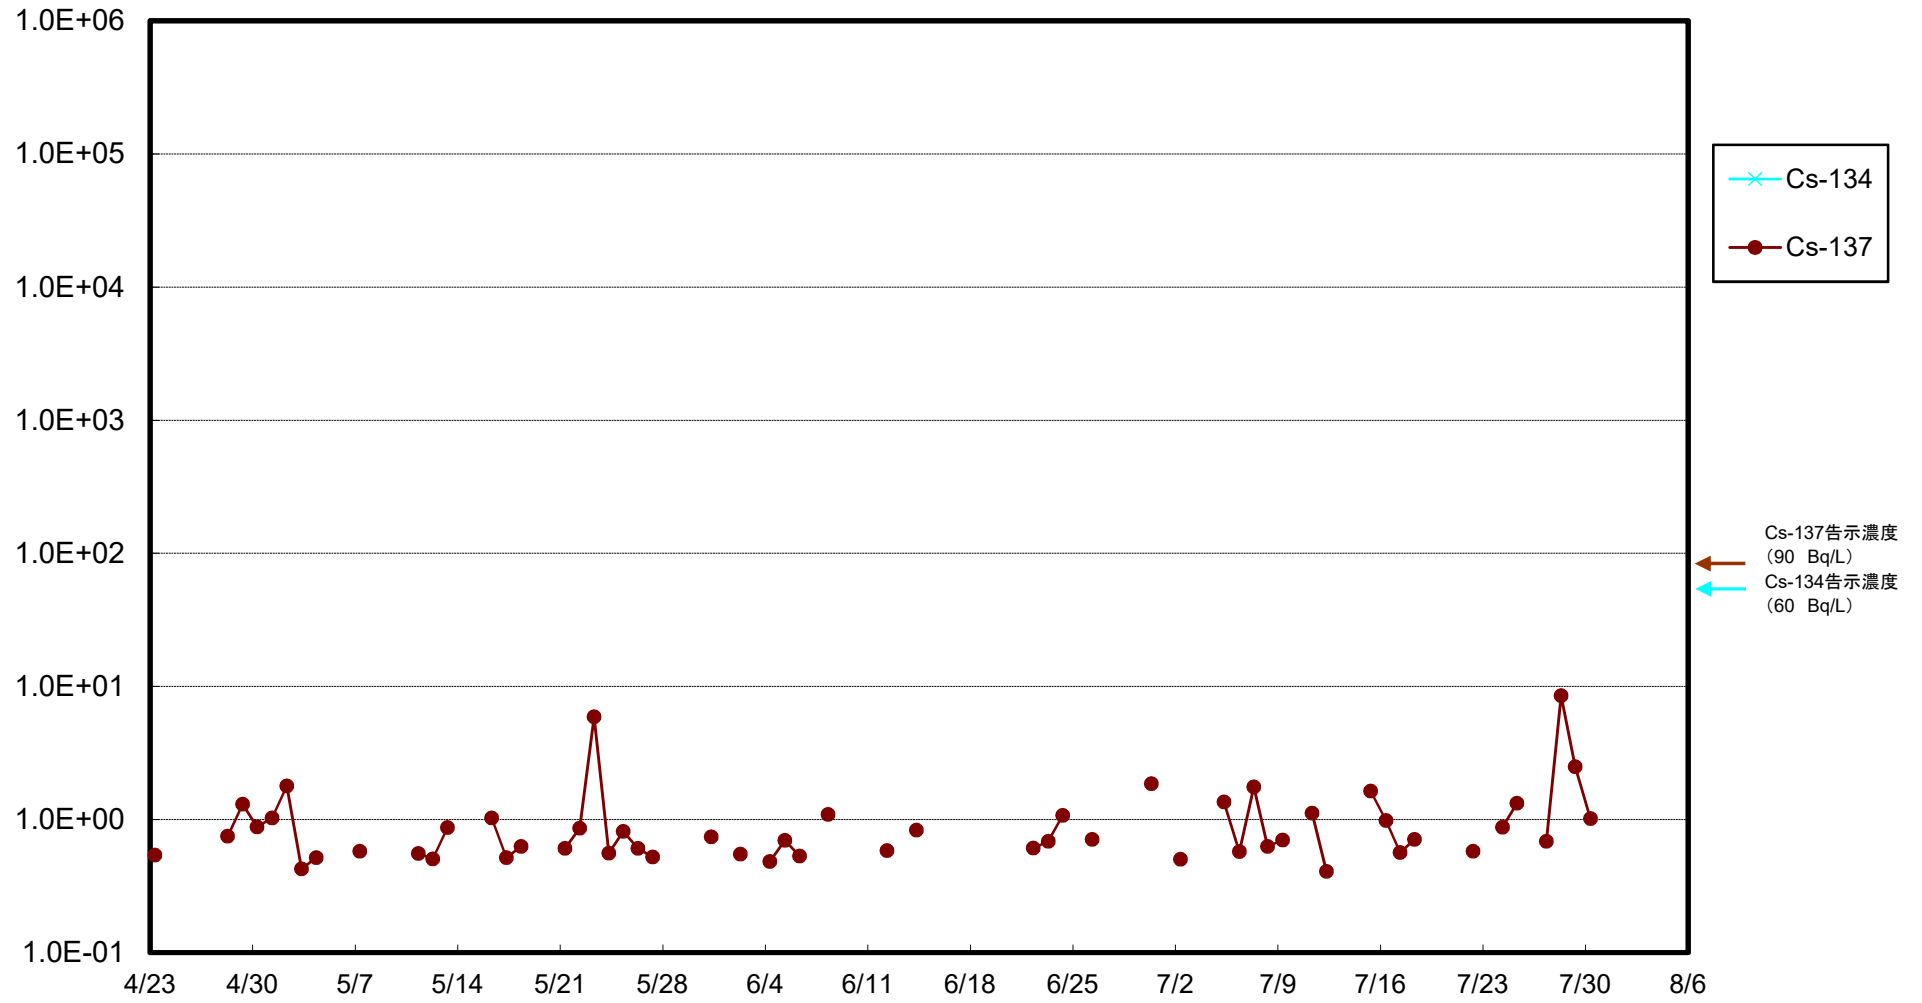

福島第一 5,6号機放水口北側(T-1) 海水放射能濃度(Bq/L)

福島第一 南放水口付近(T-2) 海水放射能濃度(Bq/L)

福島第一 物揚場前海水放射能濃度(Bq/L)

福島第一 1~4号機取水口内北側(東波除堤北側)海水放射能濃度(Bq/L)

福島第一 1~4号機取水口内南側(遮水壁前)海水放射能濃度(Bq/L)

福島第一 6号機取水口前海水放射能濃度(Bq/L)

福島第一 港湾口海水放射能濃度 (Bq/L)