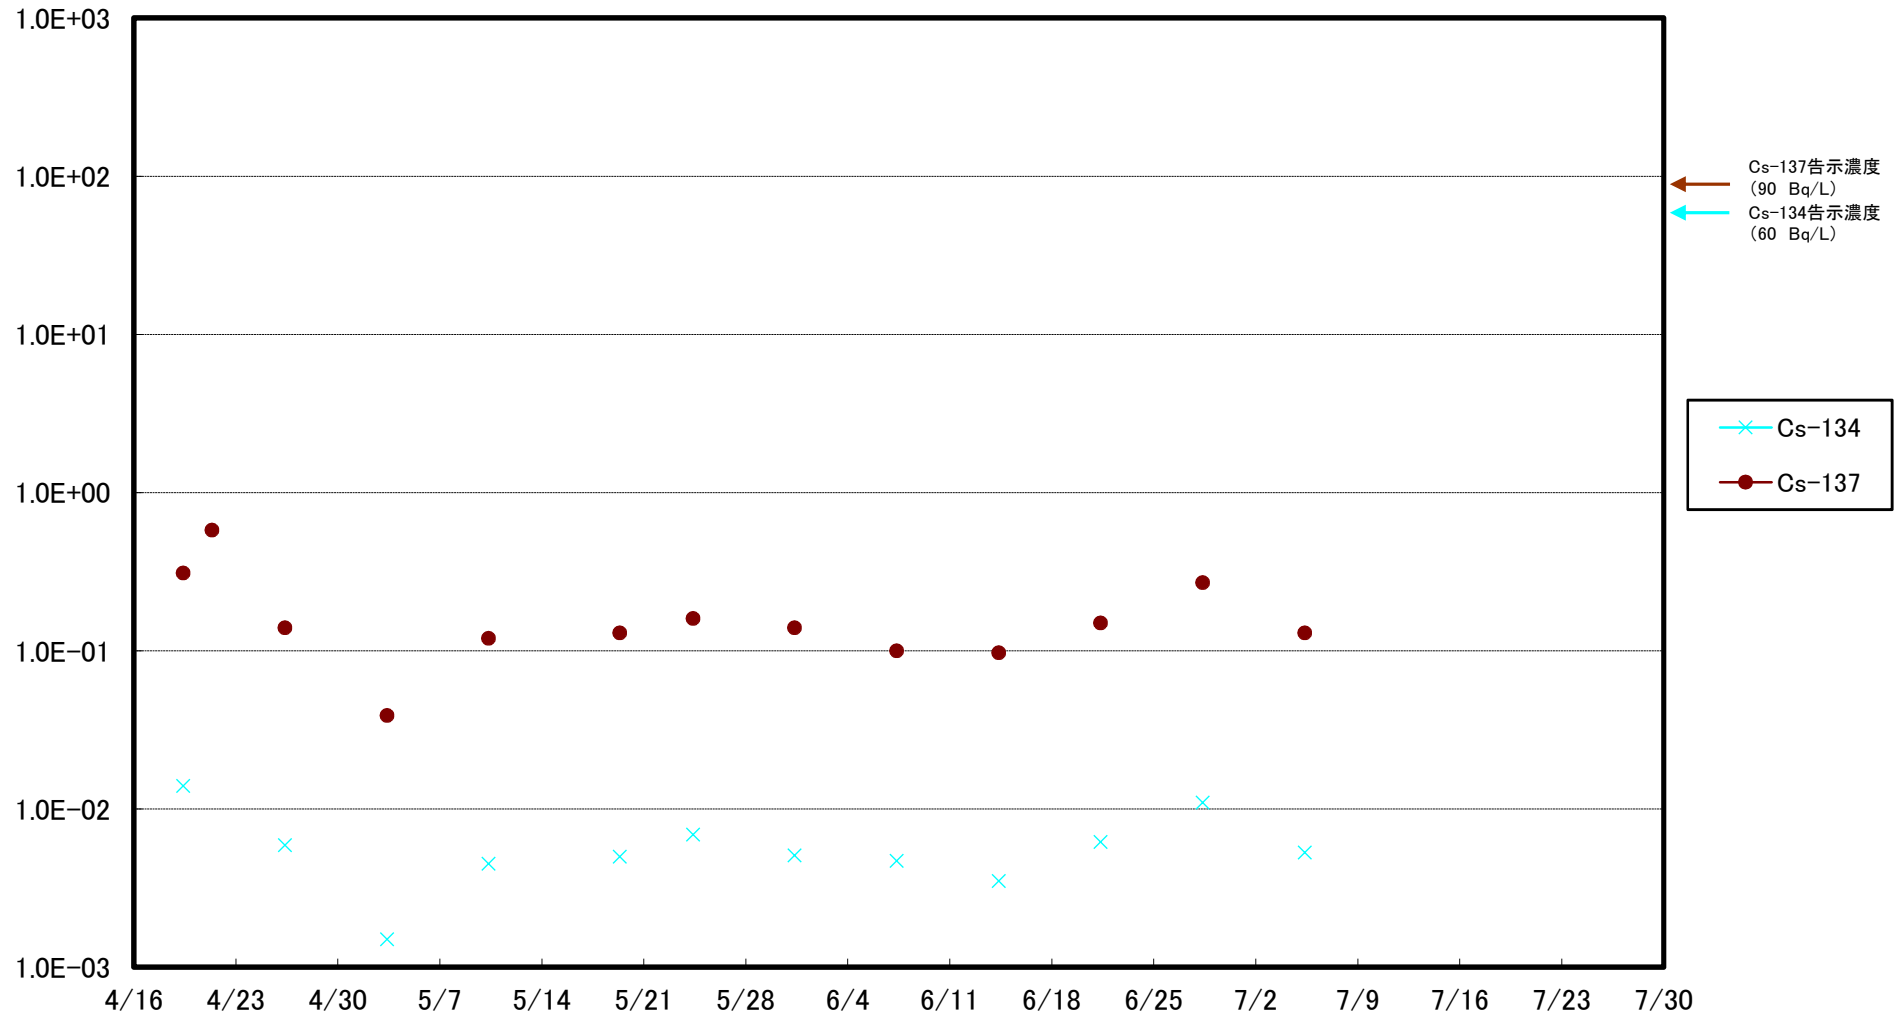

福島第一 5,6号機放水口北側(T-1) 海水放射能濃度(Bq/L)

福島第一 南放水口付近(T-2) 海水放射能濃度(Bq/L)

福島第一 物揚場前海水放射能濃度(Bq/L)

福島第一 1~4号機取水口内北側(東波除堤北側)海水放射能濃度(Bq/L)

福島第一 1~4号機取水口内南側(遮水壁前)海水放射能濃度(Bq/L)

福島第一 6号機取水口前海水放射能濃度(Bq/L)

# 福島第一 港湾口海水放射能濃度 (Bq/L)