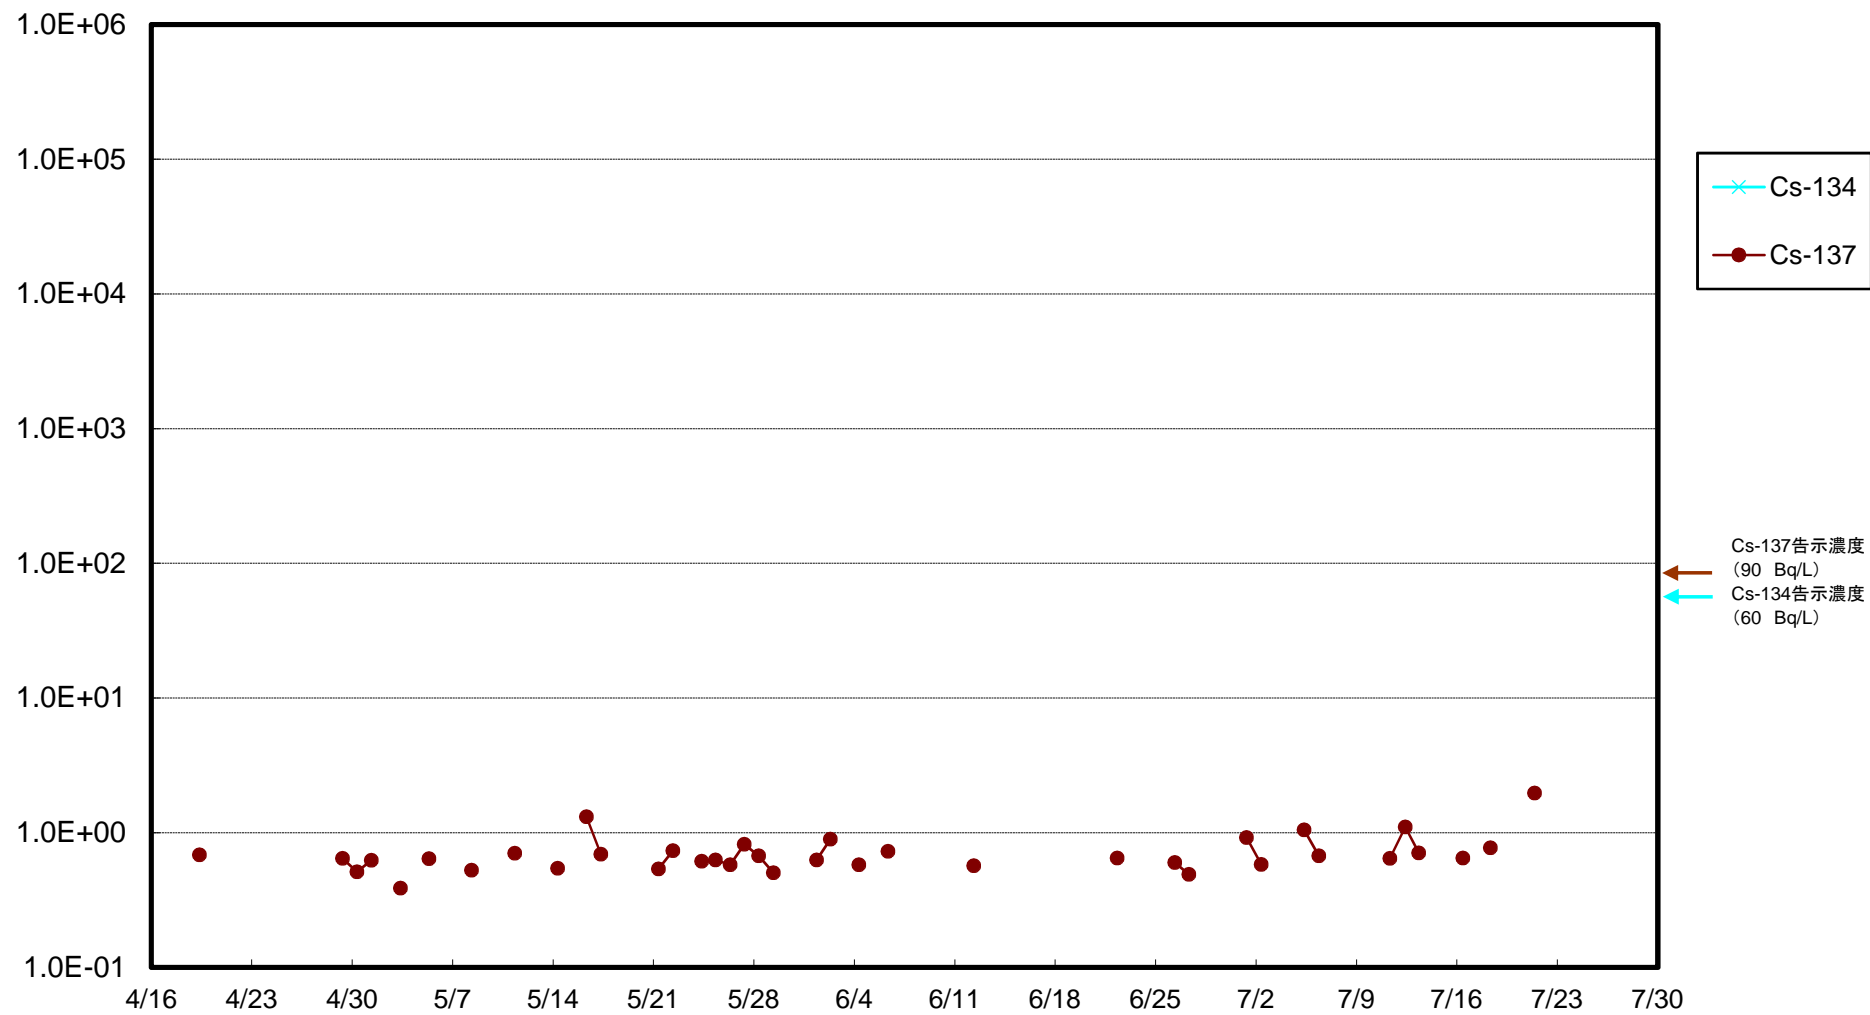

福島第一 5,6号機放水口北側(T-1) 海水放射能濃度(Bq/L)

福島第一 南放水口付近(T-2) 海水放射能濃度(Bq/L)

福島第一 物揚場前海水放射能濃度(Bq/L)

福島第一 1~4号機取水口内北側(東波除堤北側)海水放射能濃度(Bq/L)

福島第一 1~4号機取水口内南側(遮水壁前)海水放射能濃度(Bq/L)

福島第一 6号機取水口前海水放射能濃度(Bq/L)

# 福島第一 港湾口海水放射能濃度 (Bq/L)