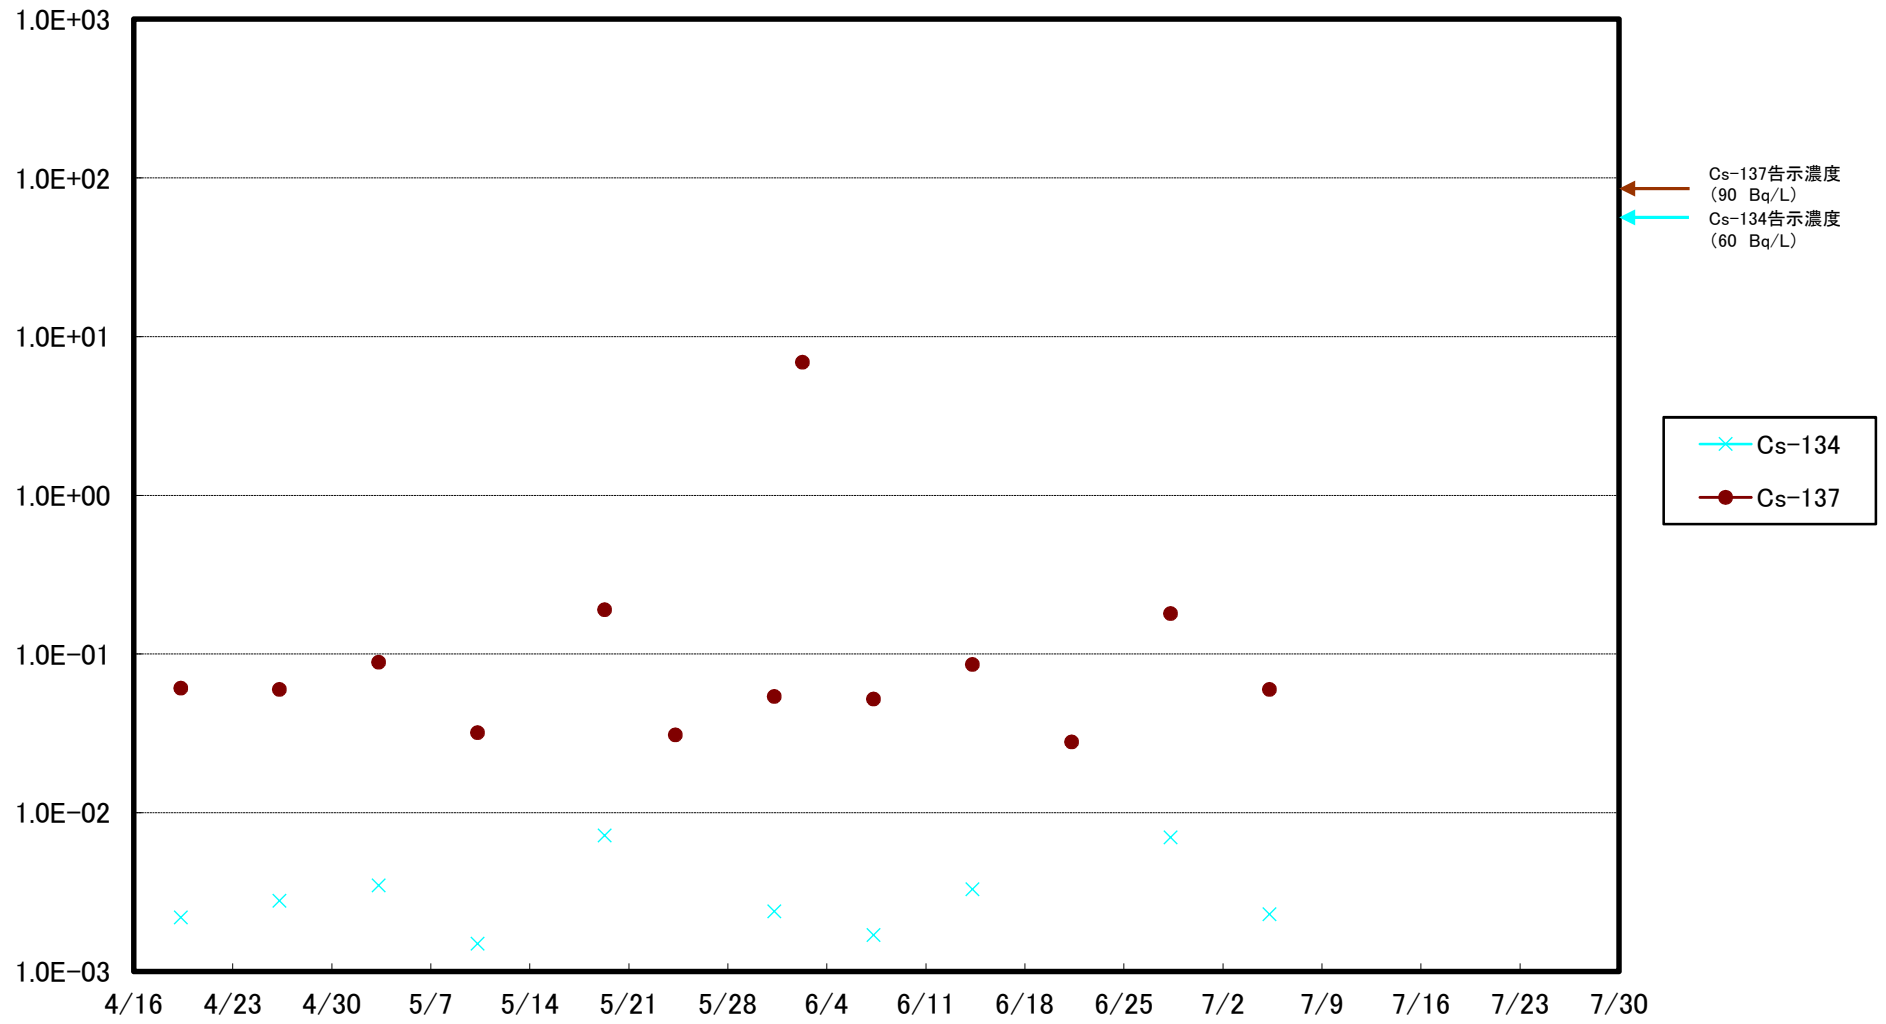

福島第一 5,6号機放水口北側(T-1) 海水放射能濃度(Bq/L)

福島第一 南放水口付近(T-2) 海水放射能濃度(Bq/L)

福島第一 物揚場前海水放射能濃度(Bq/L)

福島第一 1~4号機取水口内北側(東波除堤北側)海水放射能濃度(Bq/L)

福島第一 1~4号機取水口内南側(遮水壁前)海水放射能濃度(Bq/L)

福島第一 6号機取水口前海水放射能濃度(Bq/L)

# 福島第一 港湾口海水放射能濃度 (Bq/L)