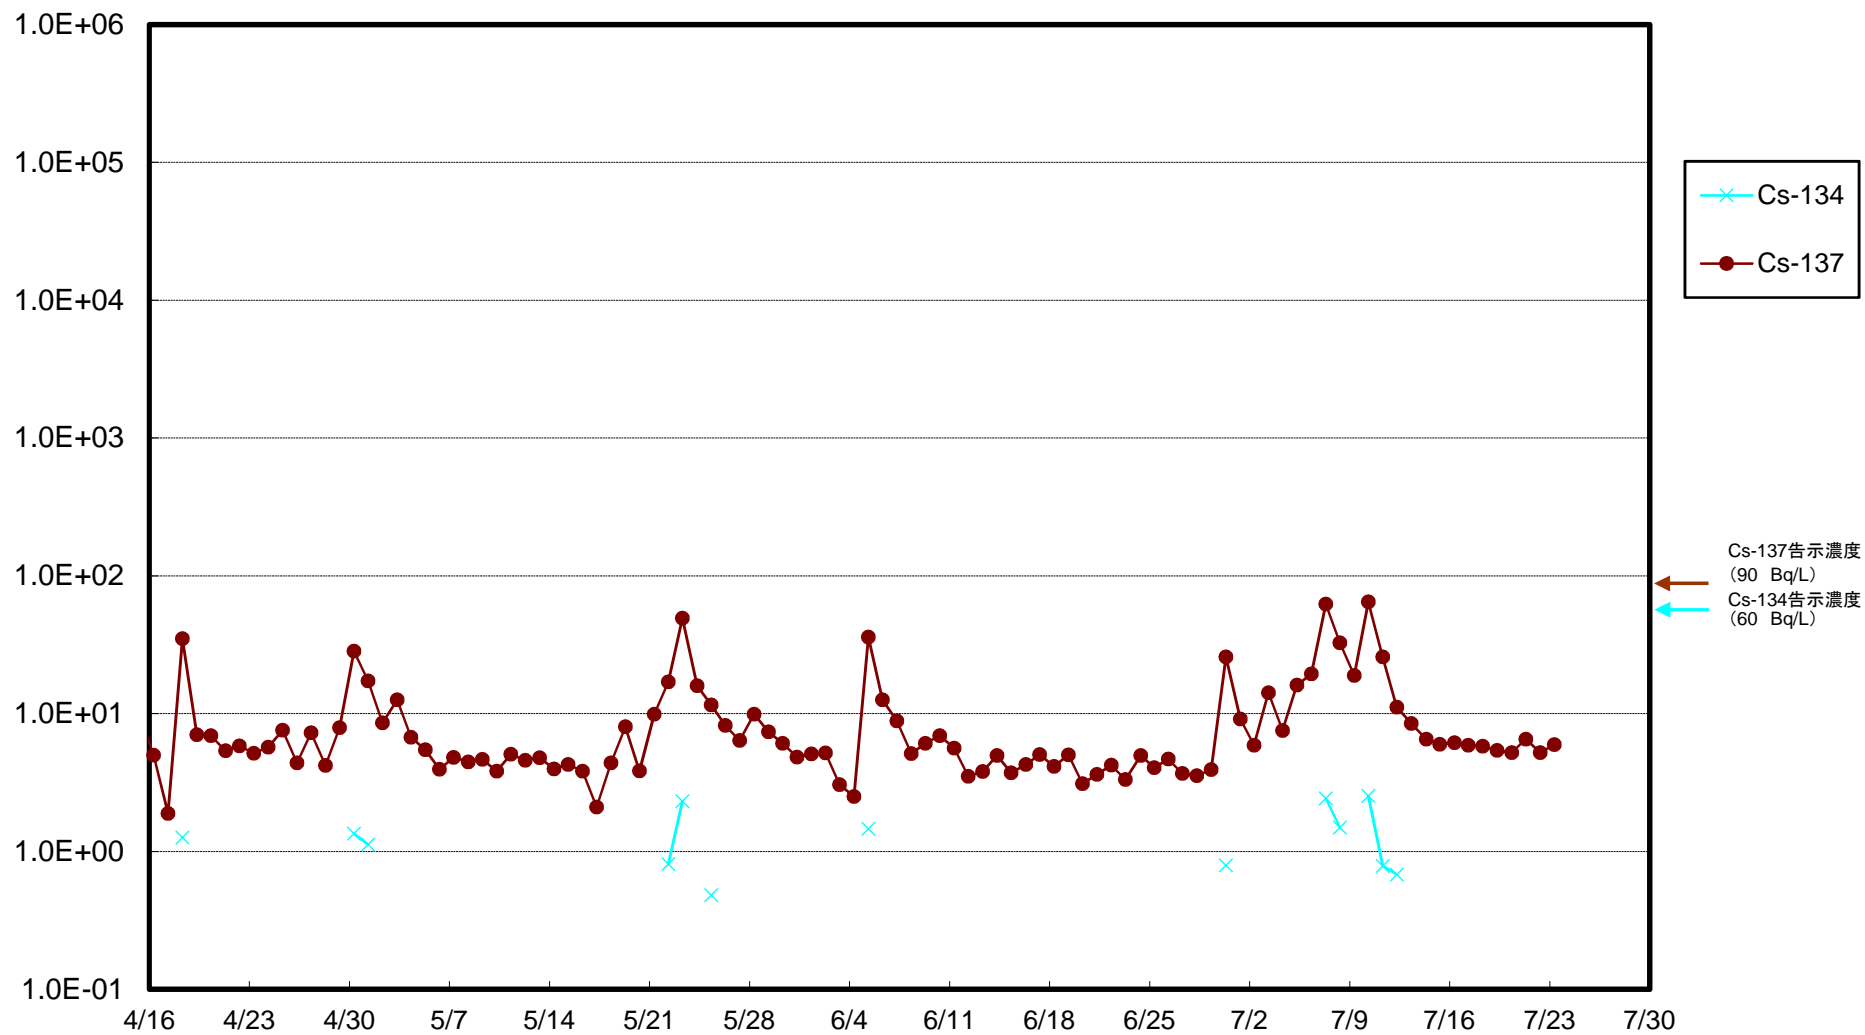

福島第一 5,6号機放水口北側(T-1) 海水放射能濃度(Bq/L)

福島第一 南放水口付近(T-2) 海水放射能濃度(Bq/L)

福島第一 物揚場前海水放射能濃度(Bq/L)

福島第一 1~4号機取水口内北側(東波除堤北側)海水放射能濃度(Bq/L)

福島第一 1~4号機取水口内南側(遮水壁前)海水放射能濃度(Bq/L)

福島第一 6号機取水口前海水放射能濃度(Bq/L)

# 福島第一 港湾口海水放射能濃度 (Bq/L)