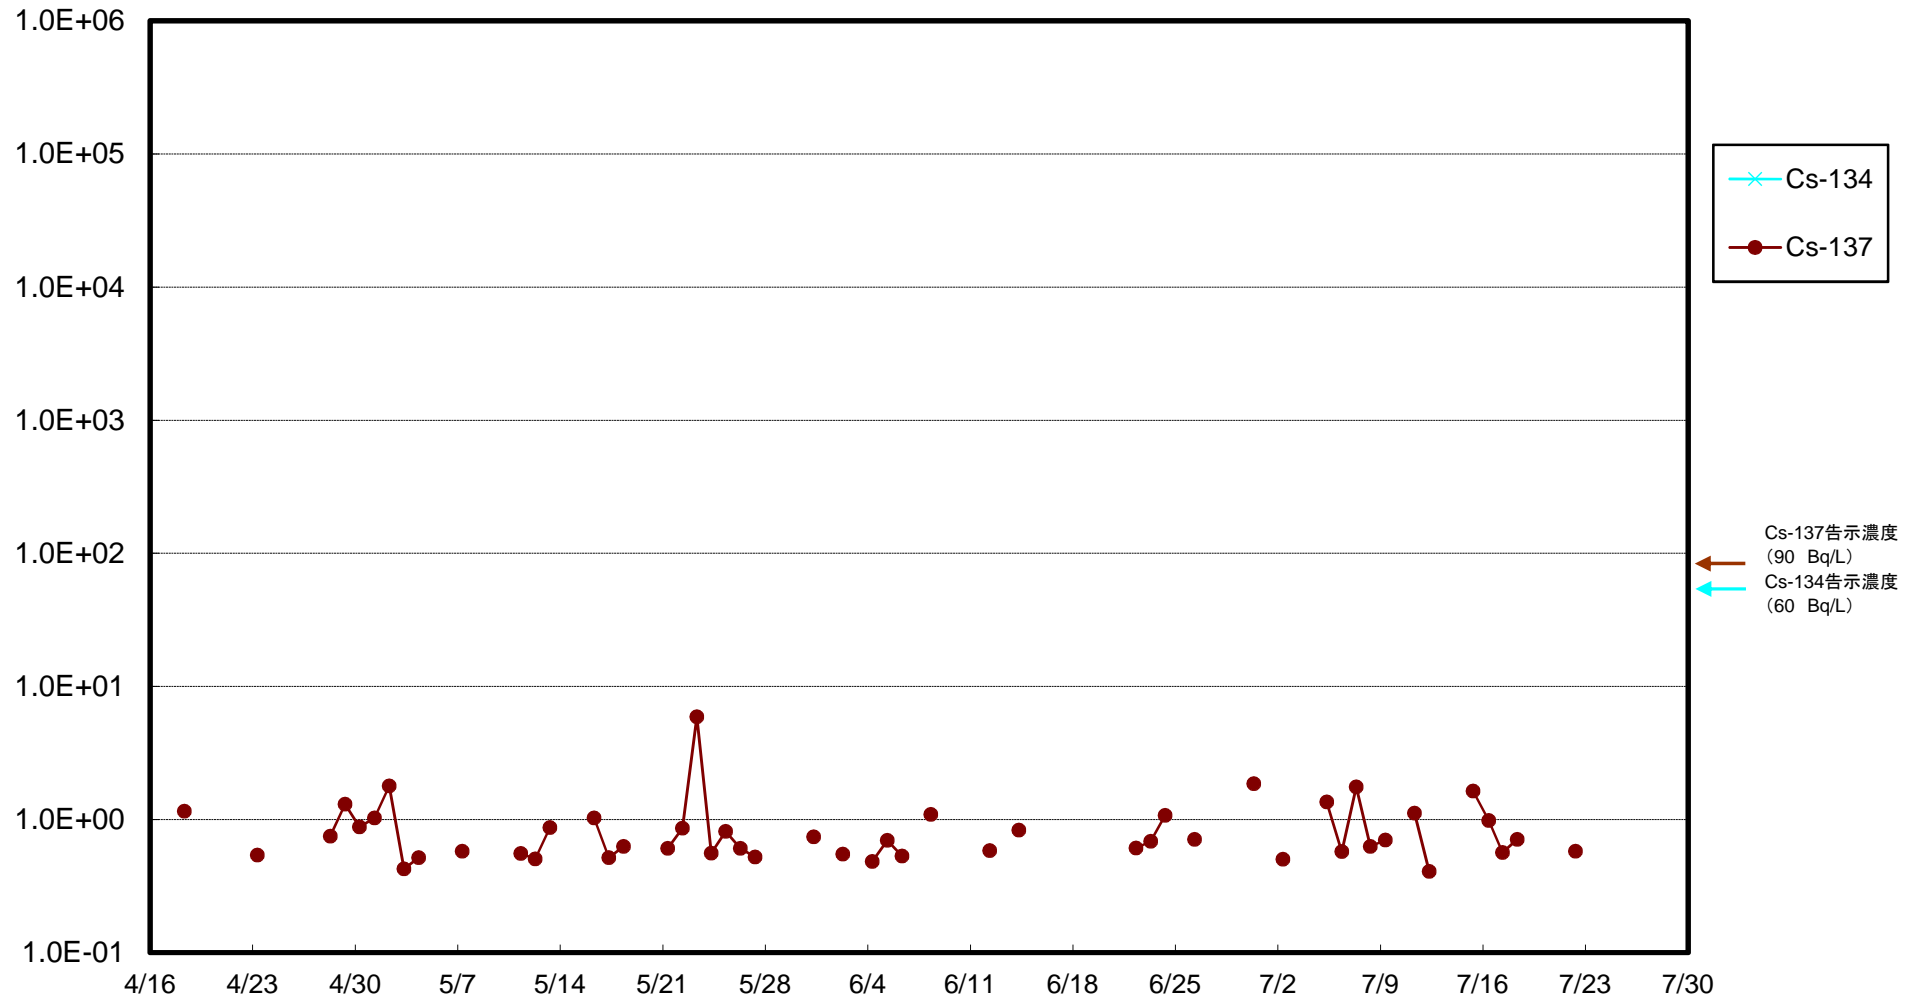

福島第一 5,6号機放水口北側(T-1) 海水放射能濃度(Bq/L)

福島第一 南放水口付近(T-2) 海水放射能濃度(Bq/L)

福島第一 物揚場前海水放射能濃度(Bq/L)

福島第一 1~4号機取水口内北側(東波除堤北側)海水放射能濃度(Bq/L)

福島第一 1~4号機取水口内南側(遮水壁前)海水放射能濃度(Bq/L)

福島第一 6号機取水口前海水放射能濃度(Bq/L)

# 福島第一 港湾口海水放射能濃度 (Bq/L)