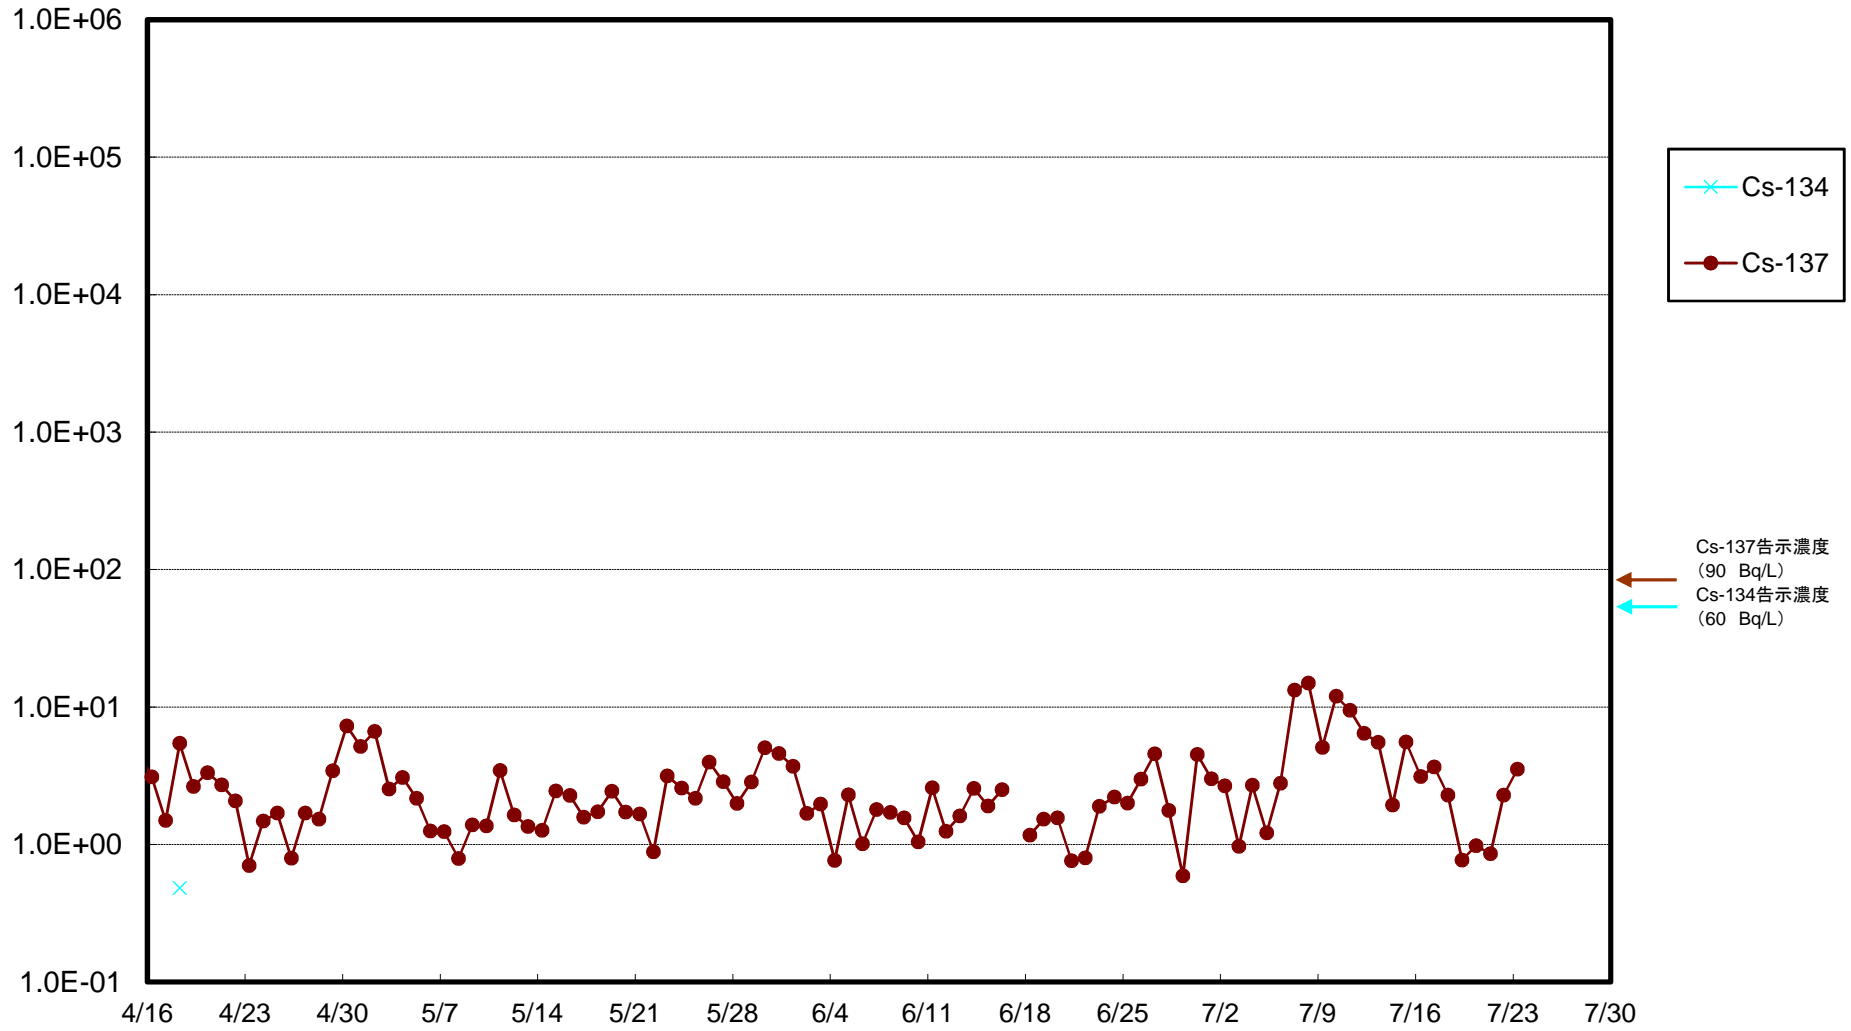

福島第一 5,6号機放水口北側(T-1) 海水放射能濃度(Bq/L)

福島第一 南放水口付近(T-2) 海水放射能濃度(Bq/L)

福島第一 物揚場前海水放射能濃度(Bq/L)

福島第一 1~4号機取水口内北側(東波除堤北側)海水放射能濃度(Bq/L)

福島第一 1~4号機取水口内南側(遮水壁前)海水放射能濃度(Bq/L)

福島第一 6号機取水口前海水放射能濃度(Bq/L)

# 福島第一 港湾口海水放射能濃度 (Bq/L)