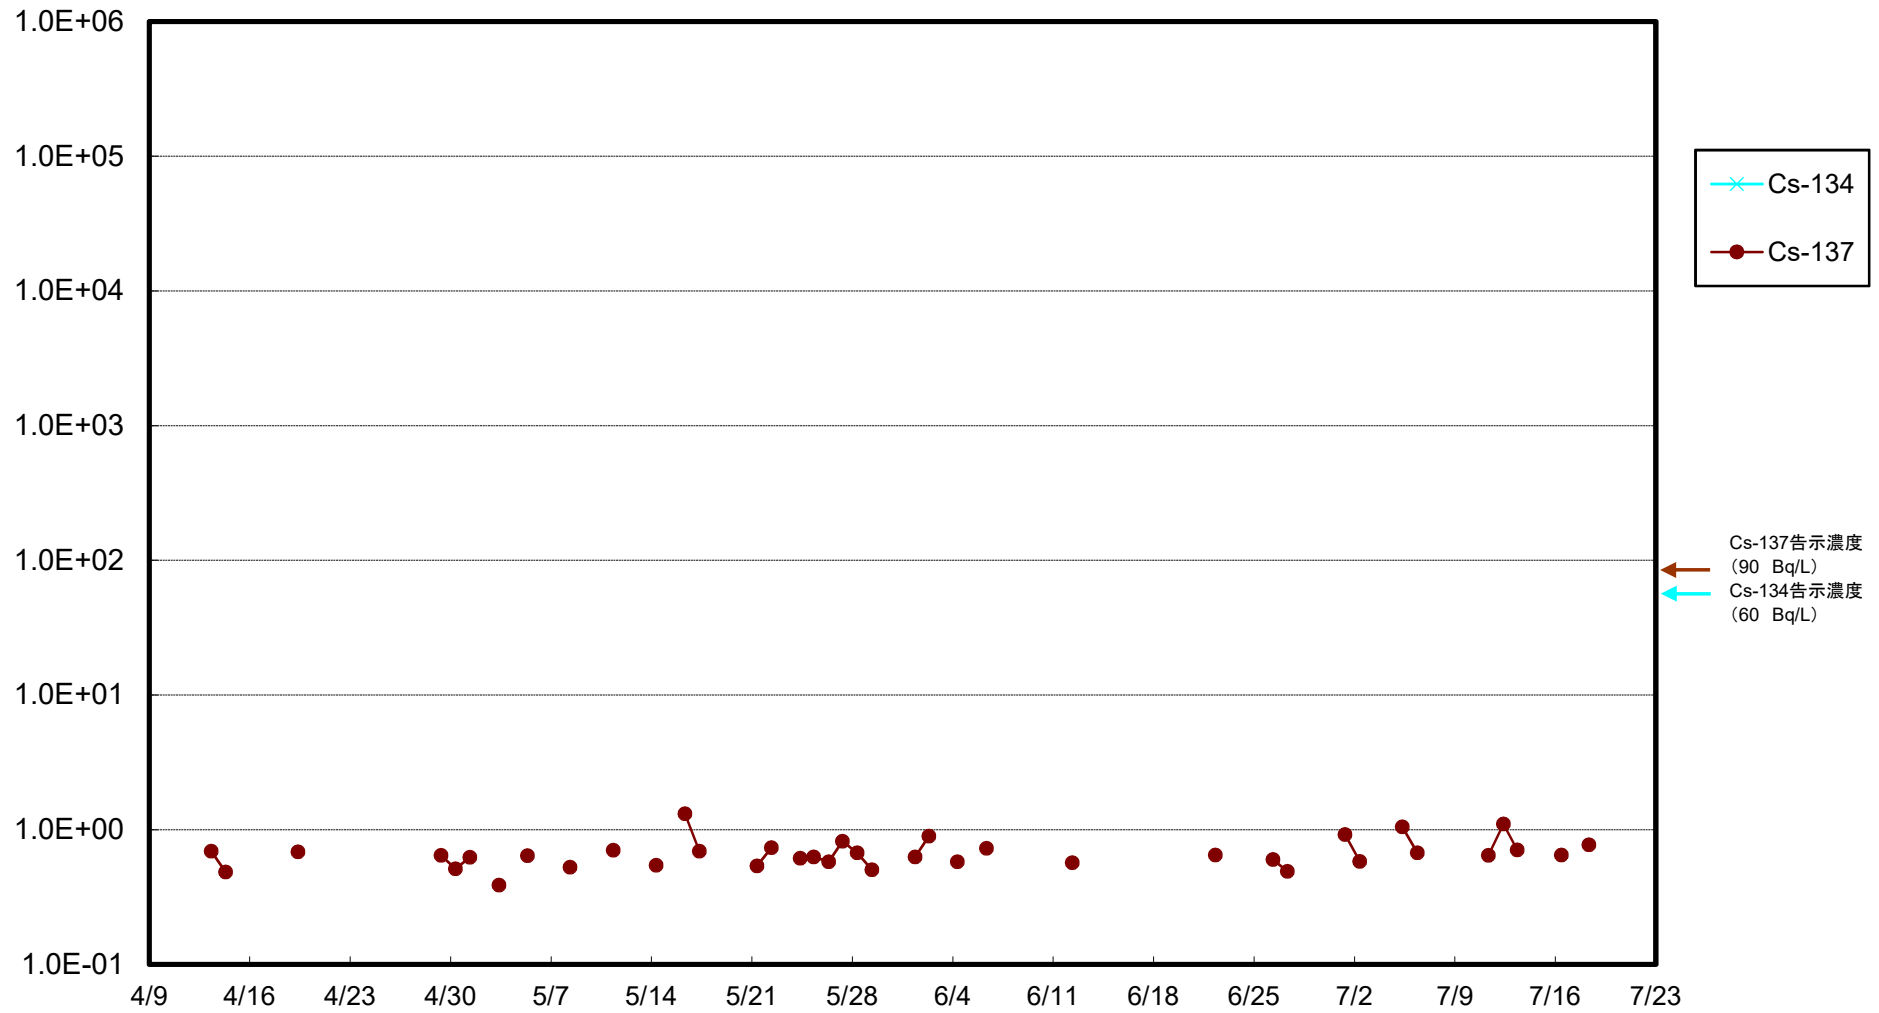

福島第一 5,6号機放水口北側(T-1) 海水放射能濃度(Bq/L)

福島第一 南放水口付近(T-2) 海水放射能濃度(Bq/L)

福島第一 物揚場前海水放射能濃度(Bq/L)

福島第一 1~4号機取水口内北側(東波除堤北側)海水放射能濃度(Bq/L)

福島第一 1~4号機取水口内南側(遮水壁前)海水放射能濃度(Bq/L)

福島第一 6号機取水口前海水放射能濃度(Bq/L)

福島第一 港湾口海水放射能濃度(Bq/L)