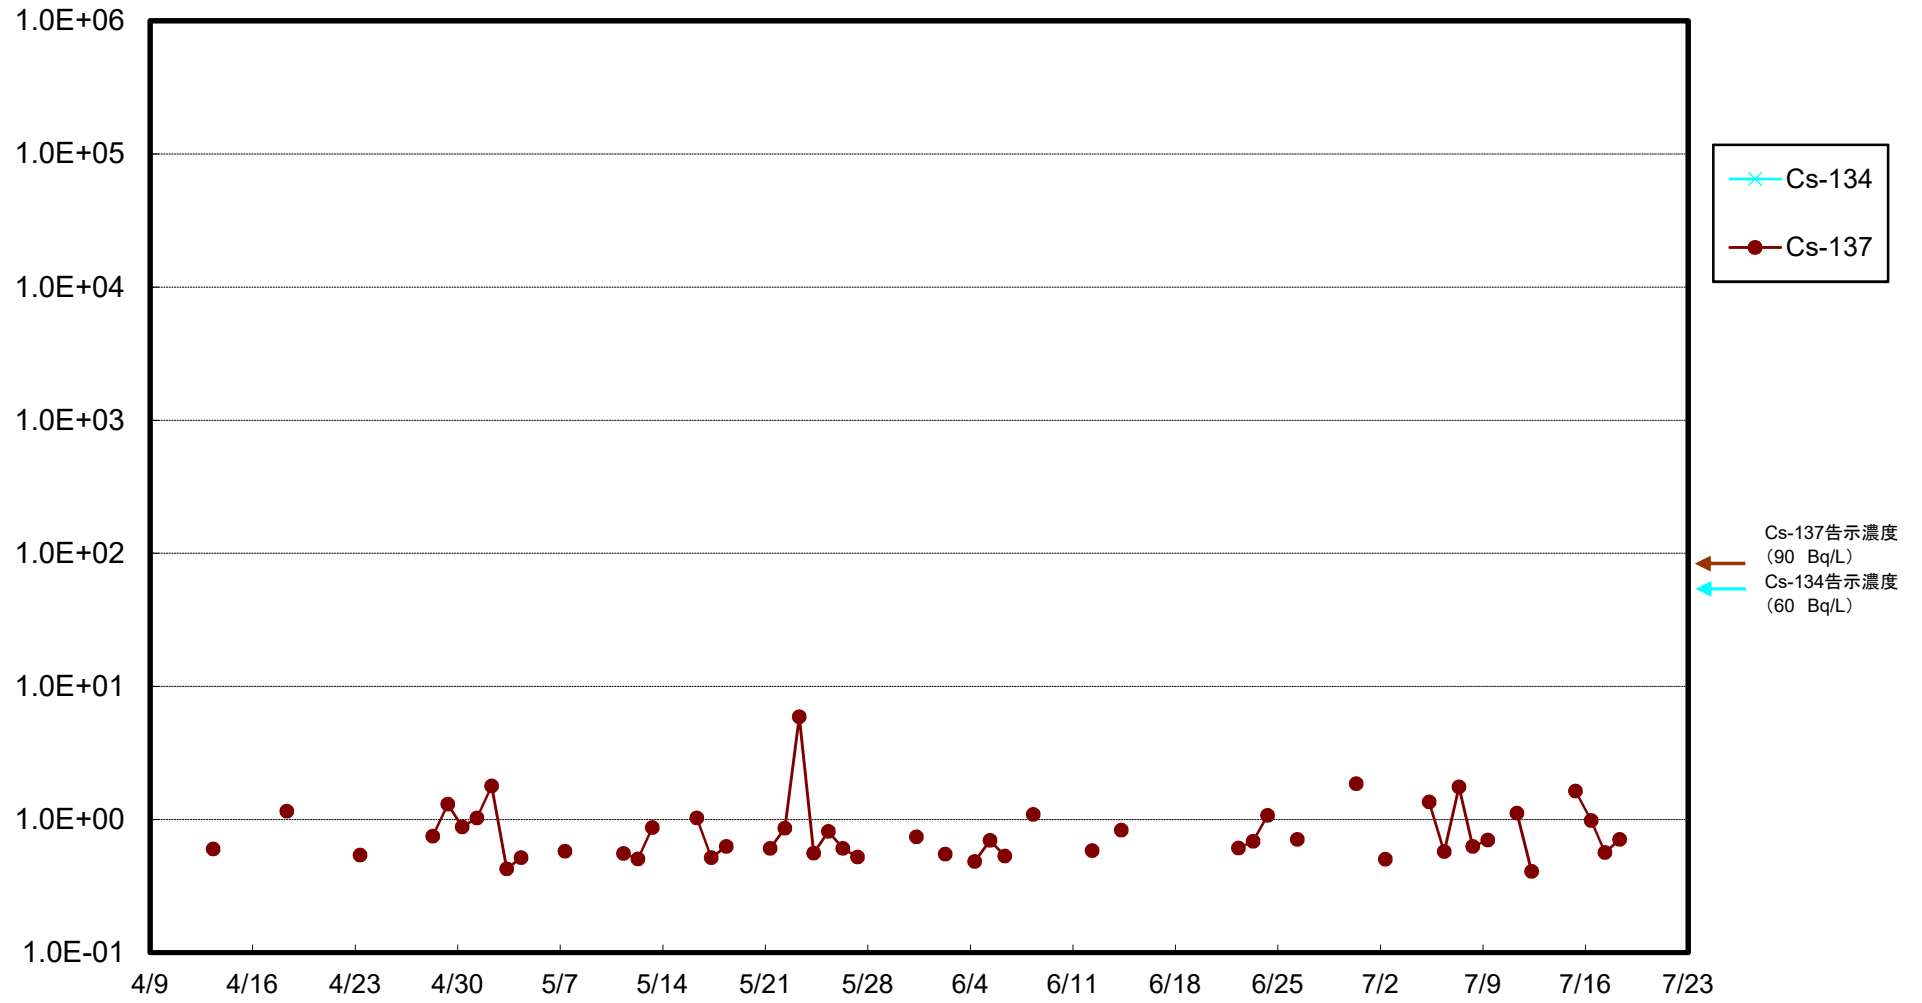

福島第一 5,6号機放水口北側(T-1) 海水放射能濃度(Bq/L)

福島第一 南放水口付近(T-2) 海水放射能濃度(Bq/L)

福島第一 物揚場前海水放射能濃度(Bq/L)

福島第一 1~4号機取水口内北側(東波除堤北側)海水放射能濃度(Bq/L)

福島第一 1~4号機取水口内南側(遮水壁前)海水放射能濃度(Bq/L)

福島第一 6号機取水口前海水放射能濃度(Bq/L)

福島第一 港湾口海水放射能濃度(Bq/L)