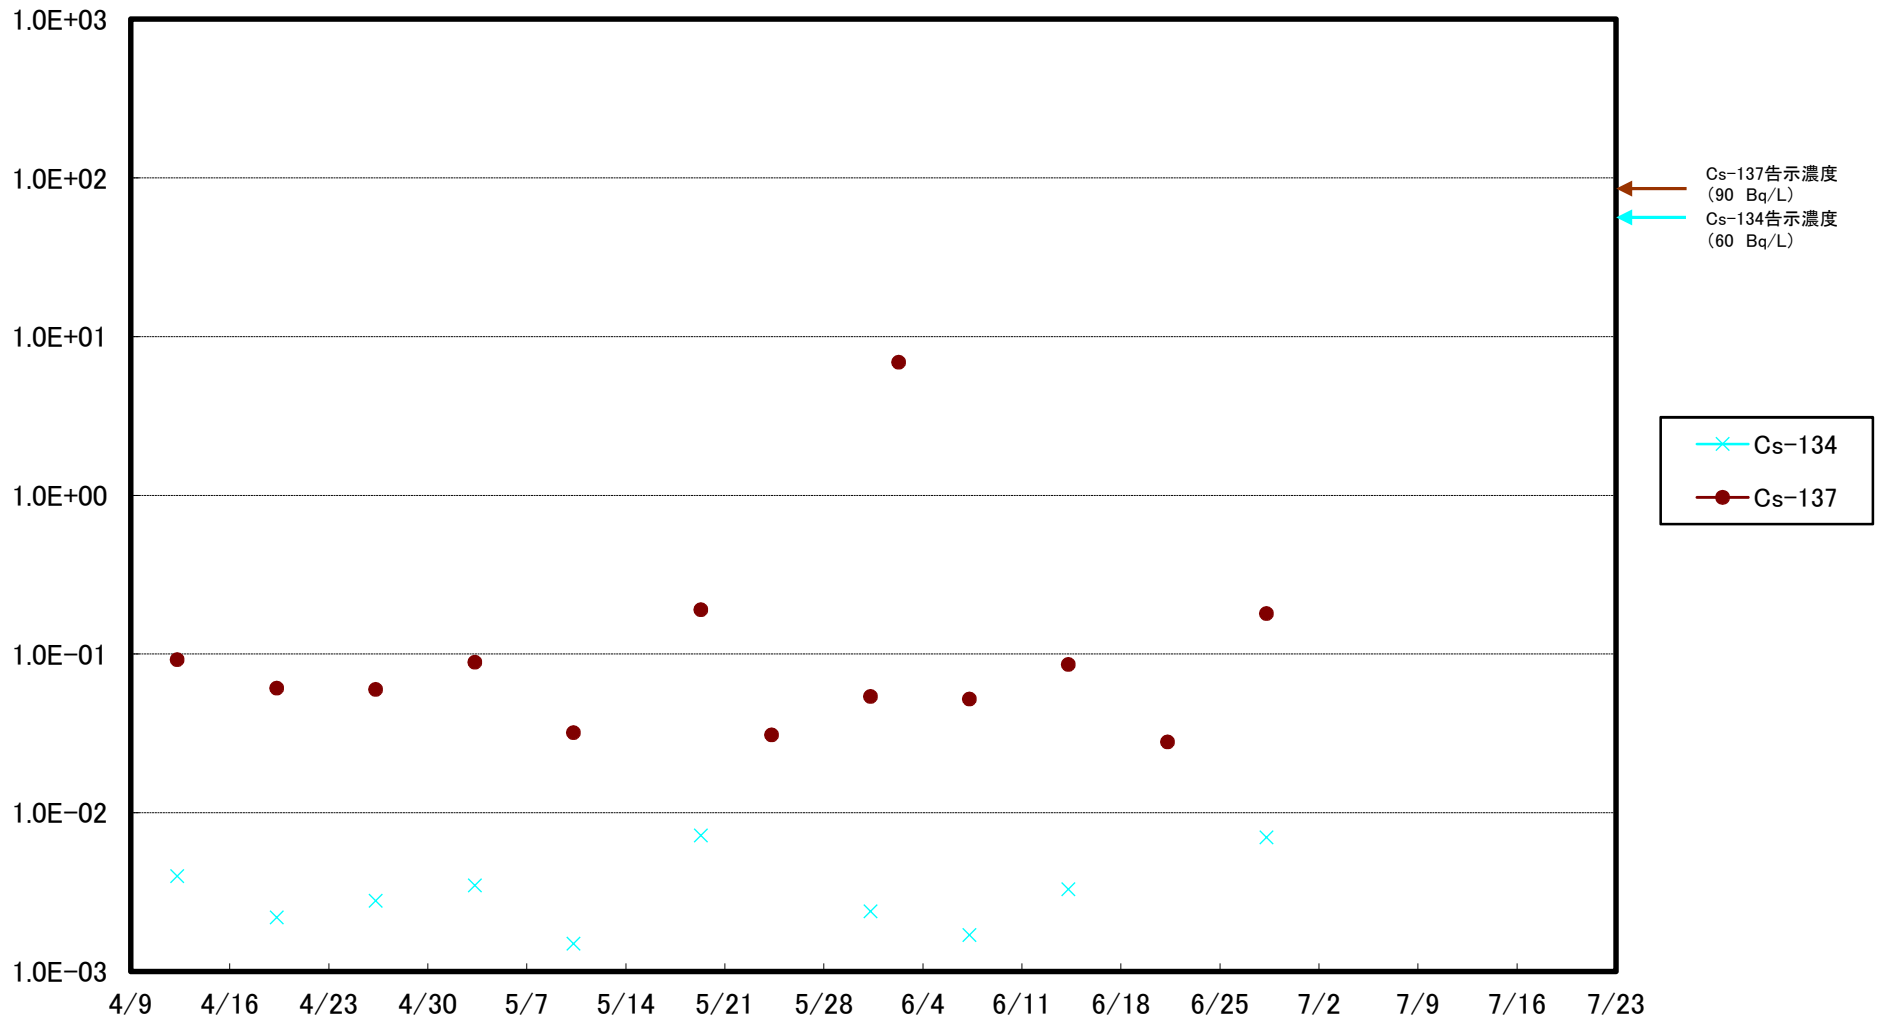

福島第一 5,6号機放水口北側(T-1) 海水放射能濃度(Bq/L)

福島第一 南放水口付近(T-2) 海水放射能濃度(Bq/L)

福島第一 物揚場前海水放射能濃度(Bq/L)

福島第一 1~4号機取水口内北側(東波除堤北側)海水放射能濃度(Bq/L)

福島第一 1~4号機取水口内南側(遮水壁前)海水放射能濃度(Bq/L)

福島第一 6号機取水口前海水放射能濃度(Bq/L)

福島第一 港湾口海水放射能濃度(Bq/L)