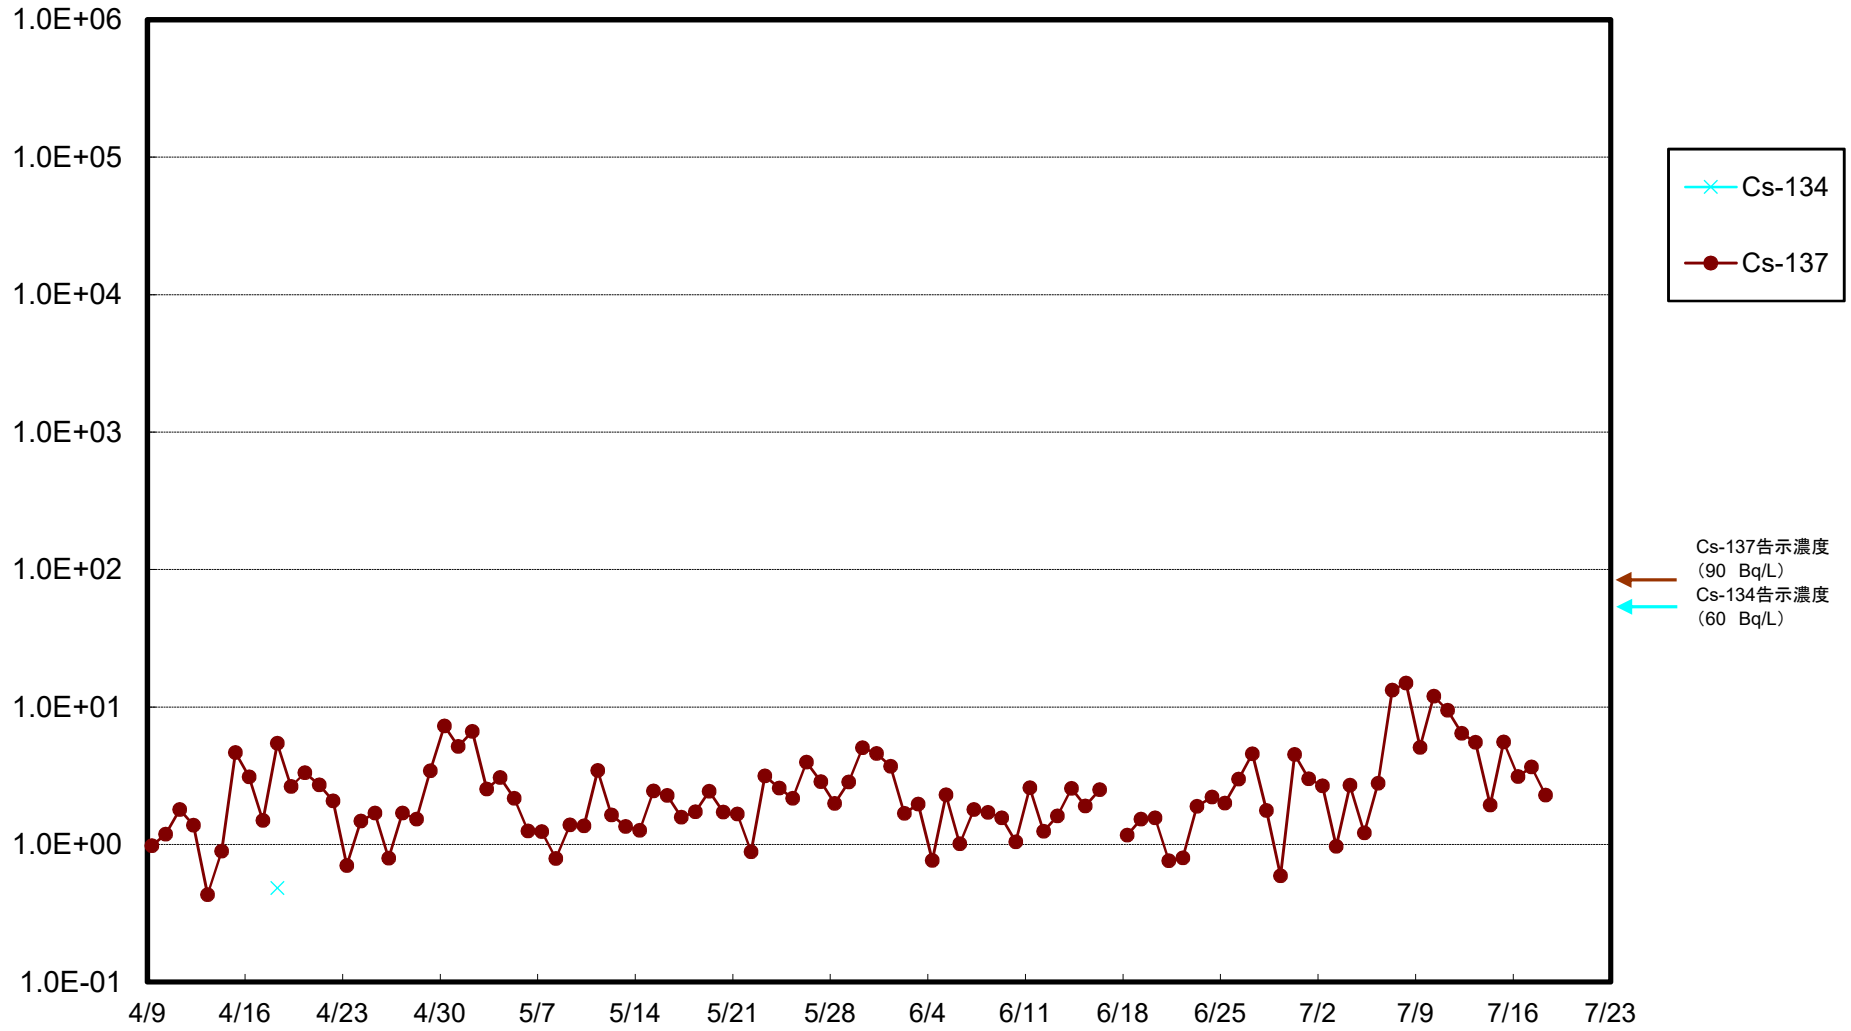

福島第一 5,6号機放水口北側(T-1) 海水放射能濃度(Bq/L)

福島第一 南放水口付近(T-2) 海水放射能濃度(Bq/L)

福島第一 物揚場前海水放射能濃度(Bq/L)

福島第一 1~4号機取水口内北側(東波除堤北側)海水放射能濃度(Bq/L)

福島第一 1~4号機取水口内南側(遮水壁前)海水放射能濃度(Bq/L)

福島第一 6号機取水口前海水放射能濃度(Bq/L)

福島第一 港湾口海水放射能濃度(Bq/L)