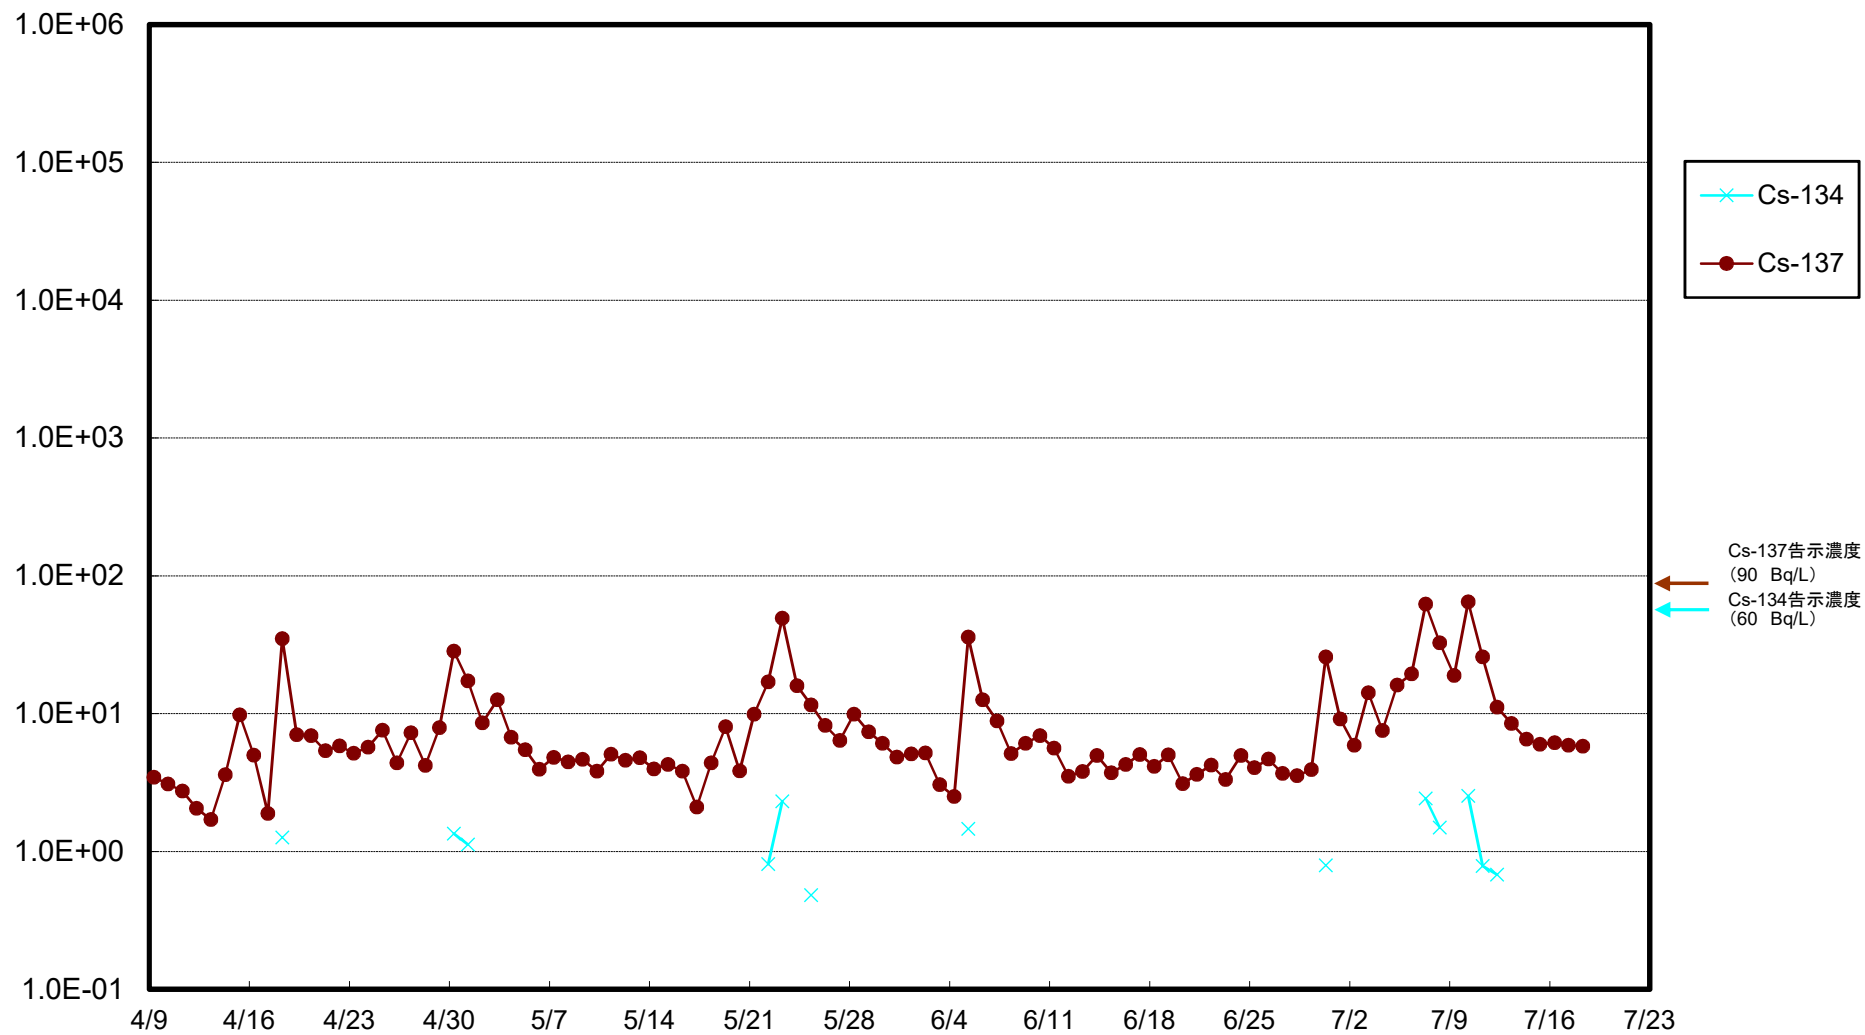

福島第一 5,6号機放水口北側(T-1) 海水放射能濃度(Bq/L)

福島第一 南放水口付近(T-2) 海水放射能濃度(Bq/L)

福島第一 物揚場前海水放射能濃度(Bq/L)

福島第一 1~4号機取水口内北側(東波除堤北側)海水放射能濃度(Bq/L)

福島第一 1~4号機取水口内南側(遮水壁前)海水放射能濃度(Bq/L)

福島第一 6号機取水口前海水放射能濃度(Bq/L)

福島第一 港湾口海水放射能濃度(Bq/L)