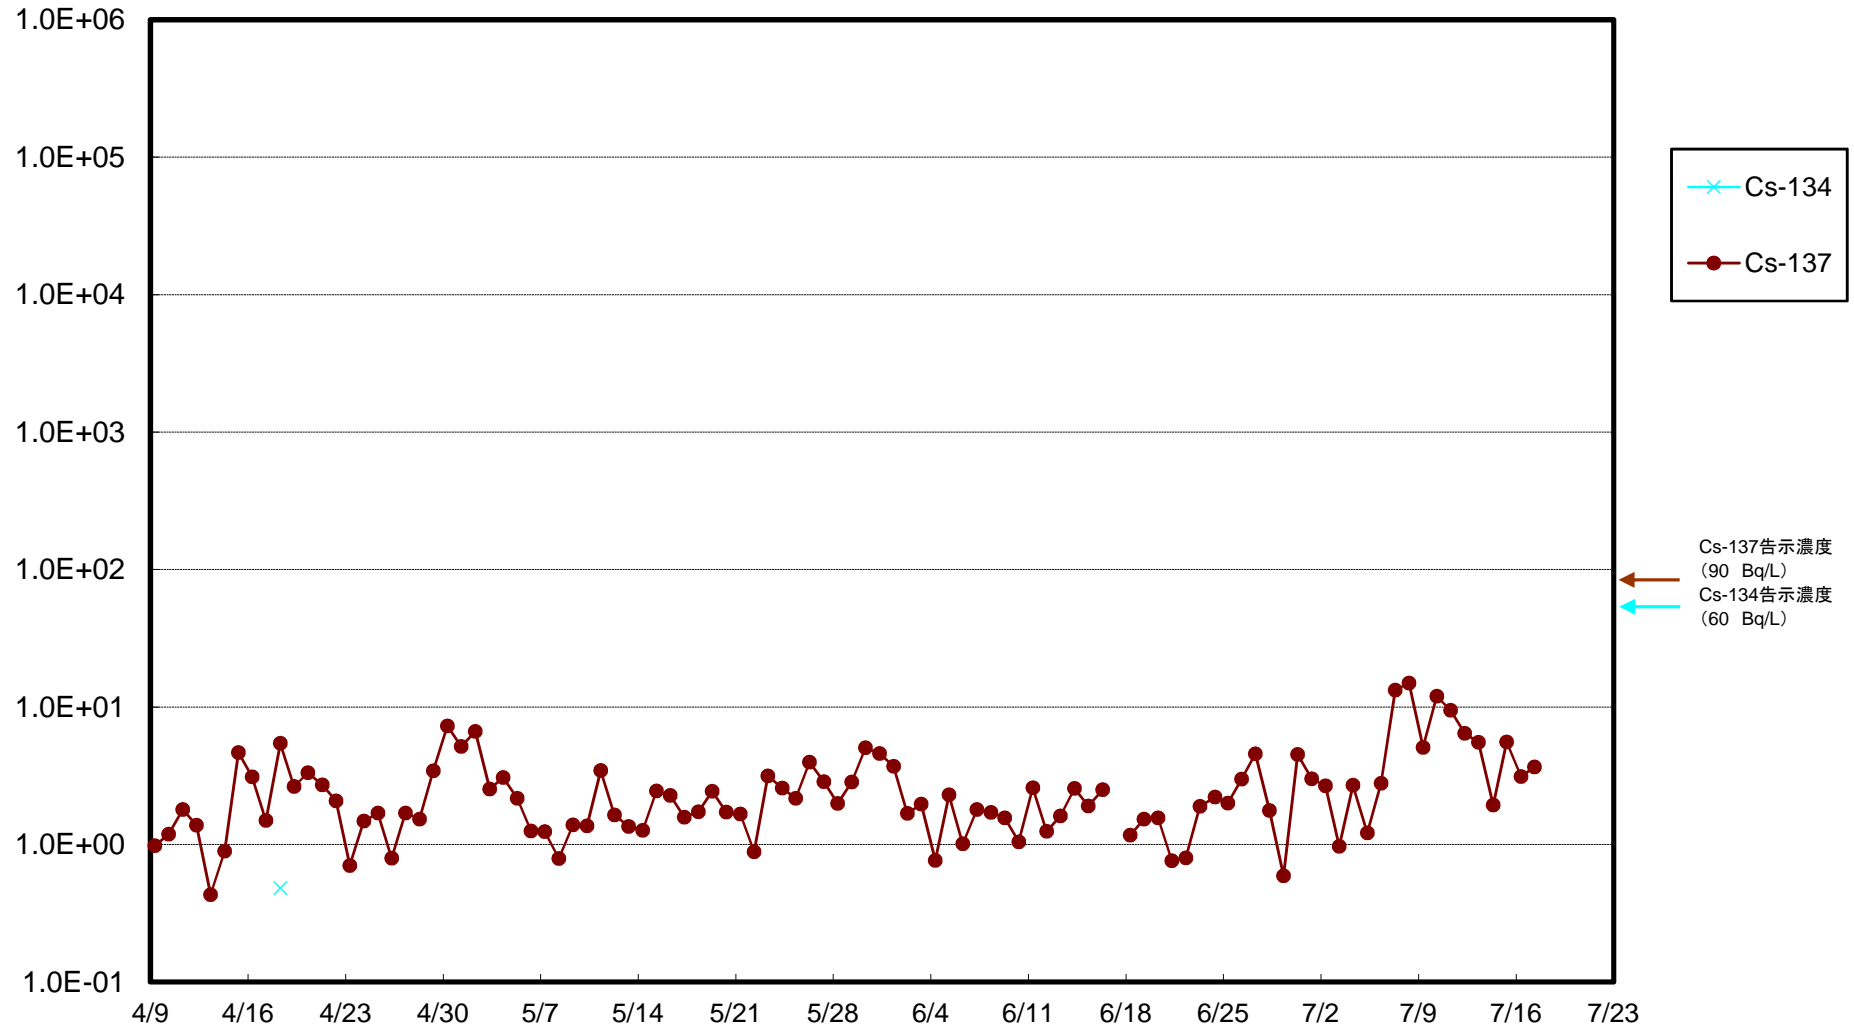

福島第一 5,6号機放水口北側(T-1) 海水放射能濃度(Bq/L)

福島第一 南放水口付近(T-2) 海水放射能濃度(Bq/L)

福島第一 物揚場前海水放射能濃度(Bq/L)

福島第一 1~4号機取水口内北側(東波除堤北側)海水放射能濃度(Bq/L)

福島第一 1~4号機取水口内南側(遮水壁前)海水放射能濃度(Bq/L)

福島第一 6号機取水口前海水放射能濃度(Bq/L)

福島第一 港湾口海水放射能濃度(Bq/L)