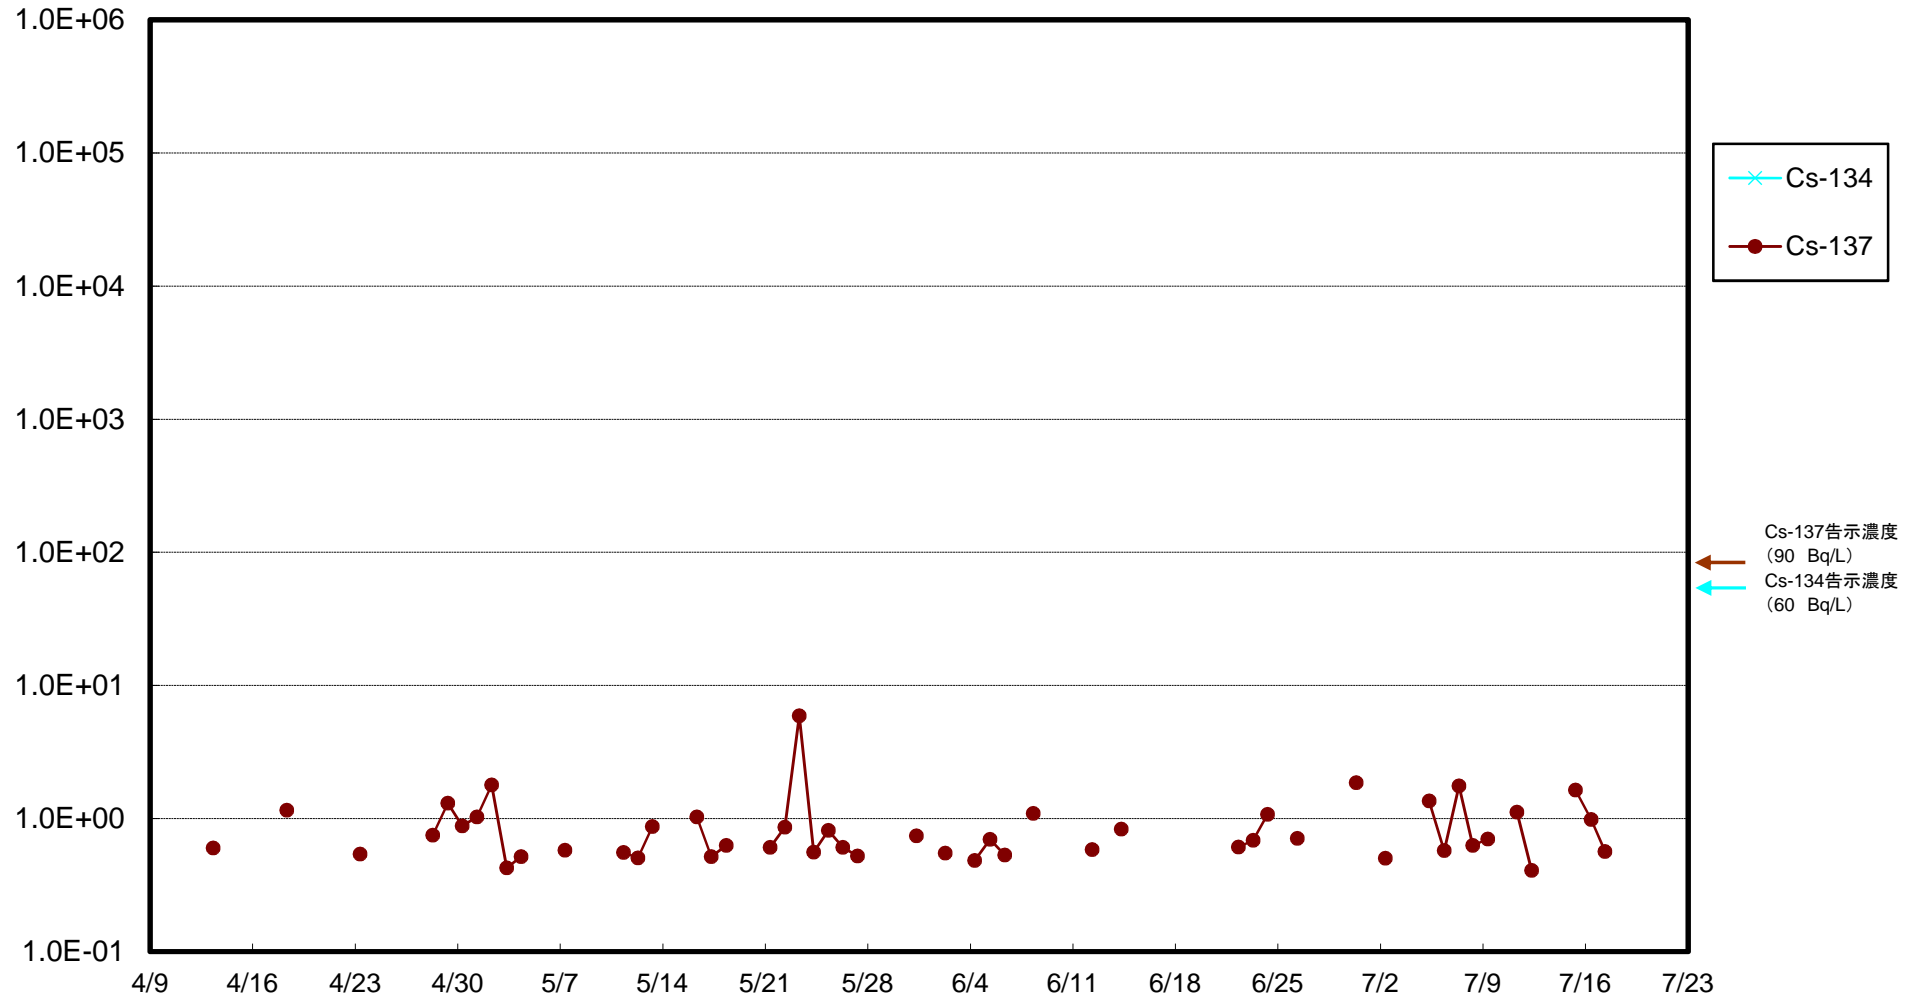

福島第一 5,6号機放水口北側(T-1) 海水放射能濃度(Bq/L)

福島第一 南放水口付近(T-2) 海水放射能濃度(Bq/L)

福島第一 物揚場前海水放射能濃度(Bq/L)

福島第一 1~4号機取水口内北側(東波除堤北側)海水放射能濃度(Bq/L)

福島第一 1~4号機取水口内南側(遮水壁前)海水放射能濃度(Bq/L)

福島第一 6号機取水口前海水放射能濃度(Bq/L)

福島第一 港湾口海水放射能濃度(Bq/L)