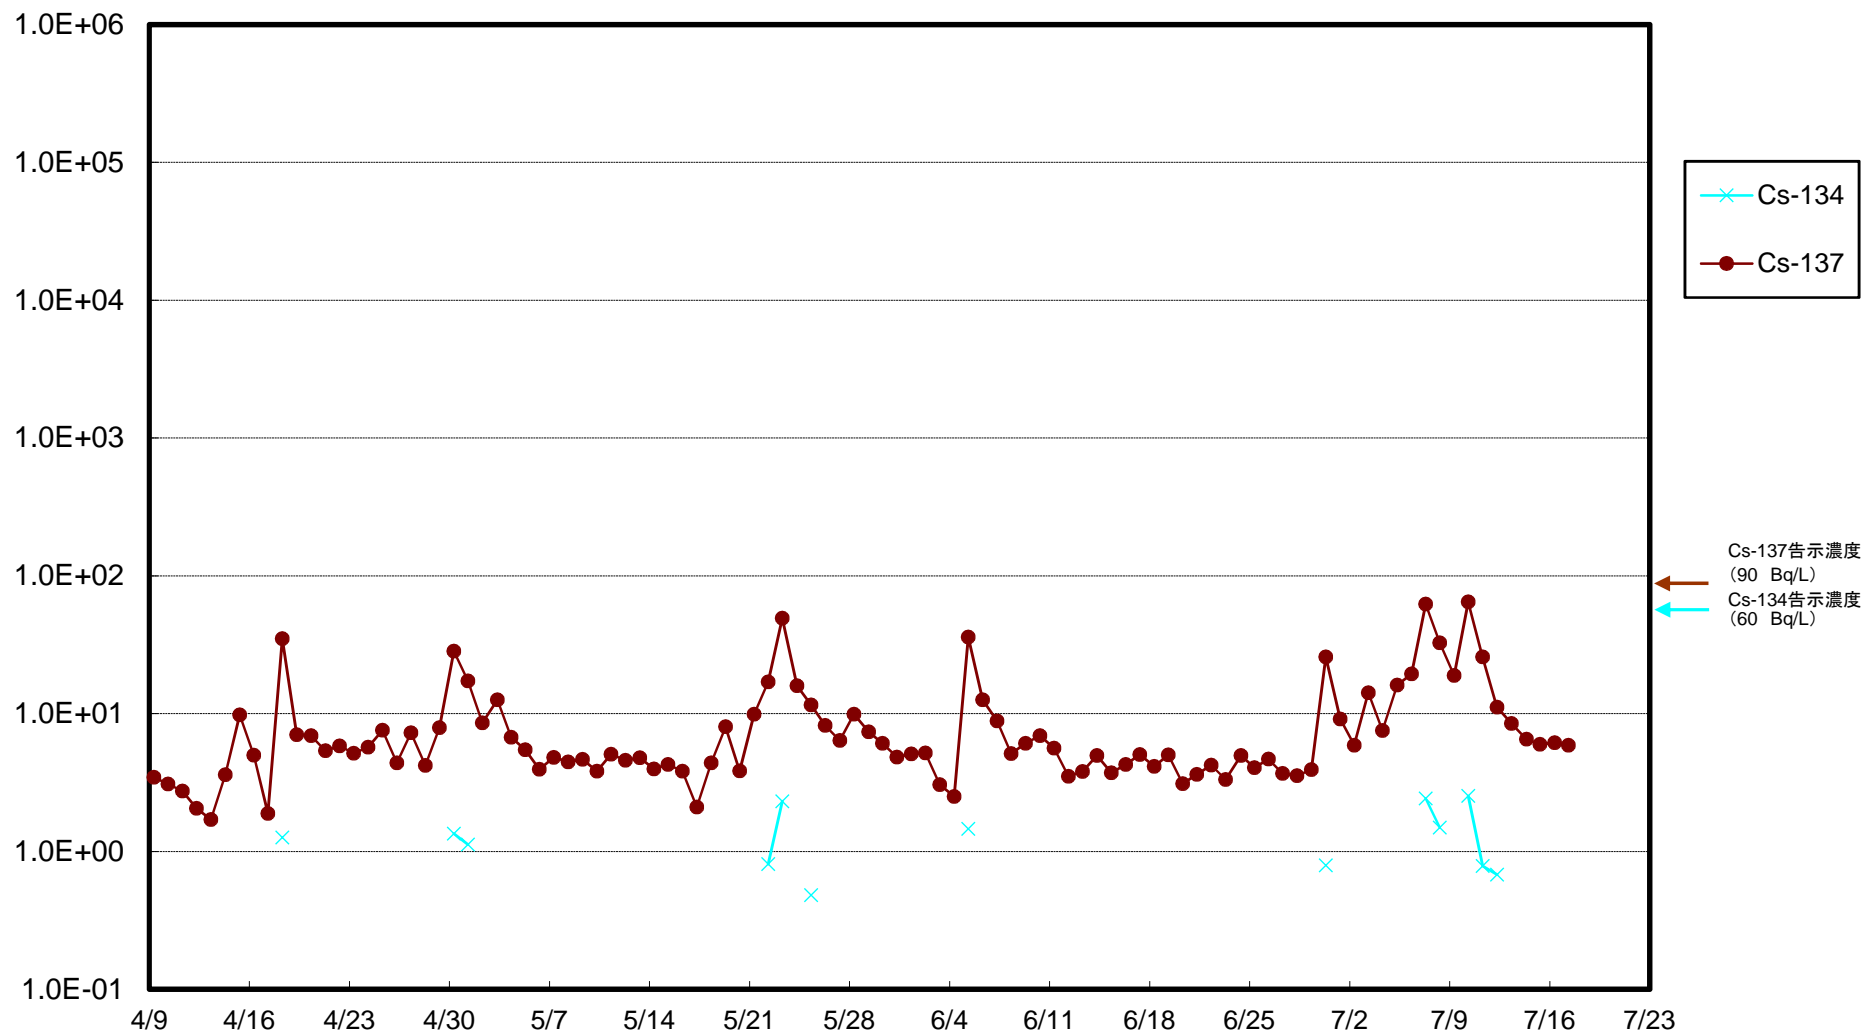

福島第一 5,6号機放水口北側(T-1) 海水放射能濃度(Bq/L)

福島第一 南放水口付近(T-2) 海水放射能濃度(Bq/L)

福島第一 物揚場前海水放射能濃度(Bq/L)

福島第一 1~4号機取水口内北側(東波除堤北側)海水放射能濃度(Bq/L)

福島第一 1~4号機取水口内南側(遮水壁前)海水放射能濃度(Bq/L)

福島第一 6号機取水口前海水放射能濃度(Bq/L)

福島第一 港湾口海水放射能濃度(Bq/L)