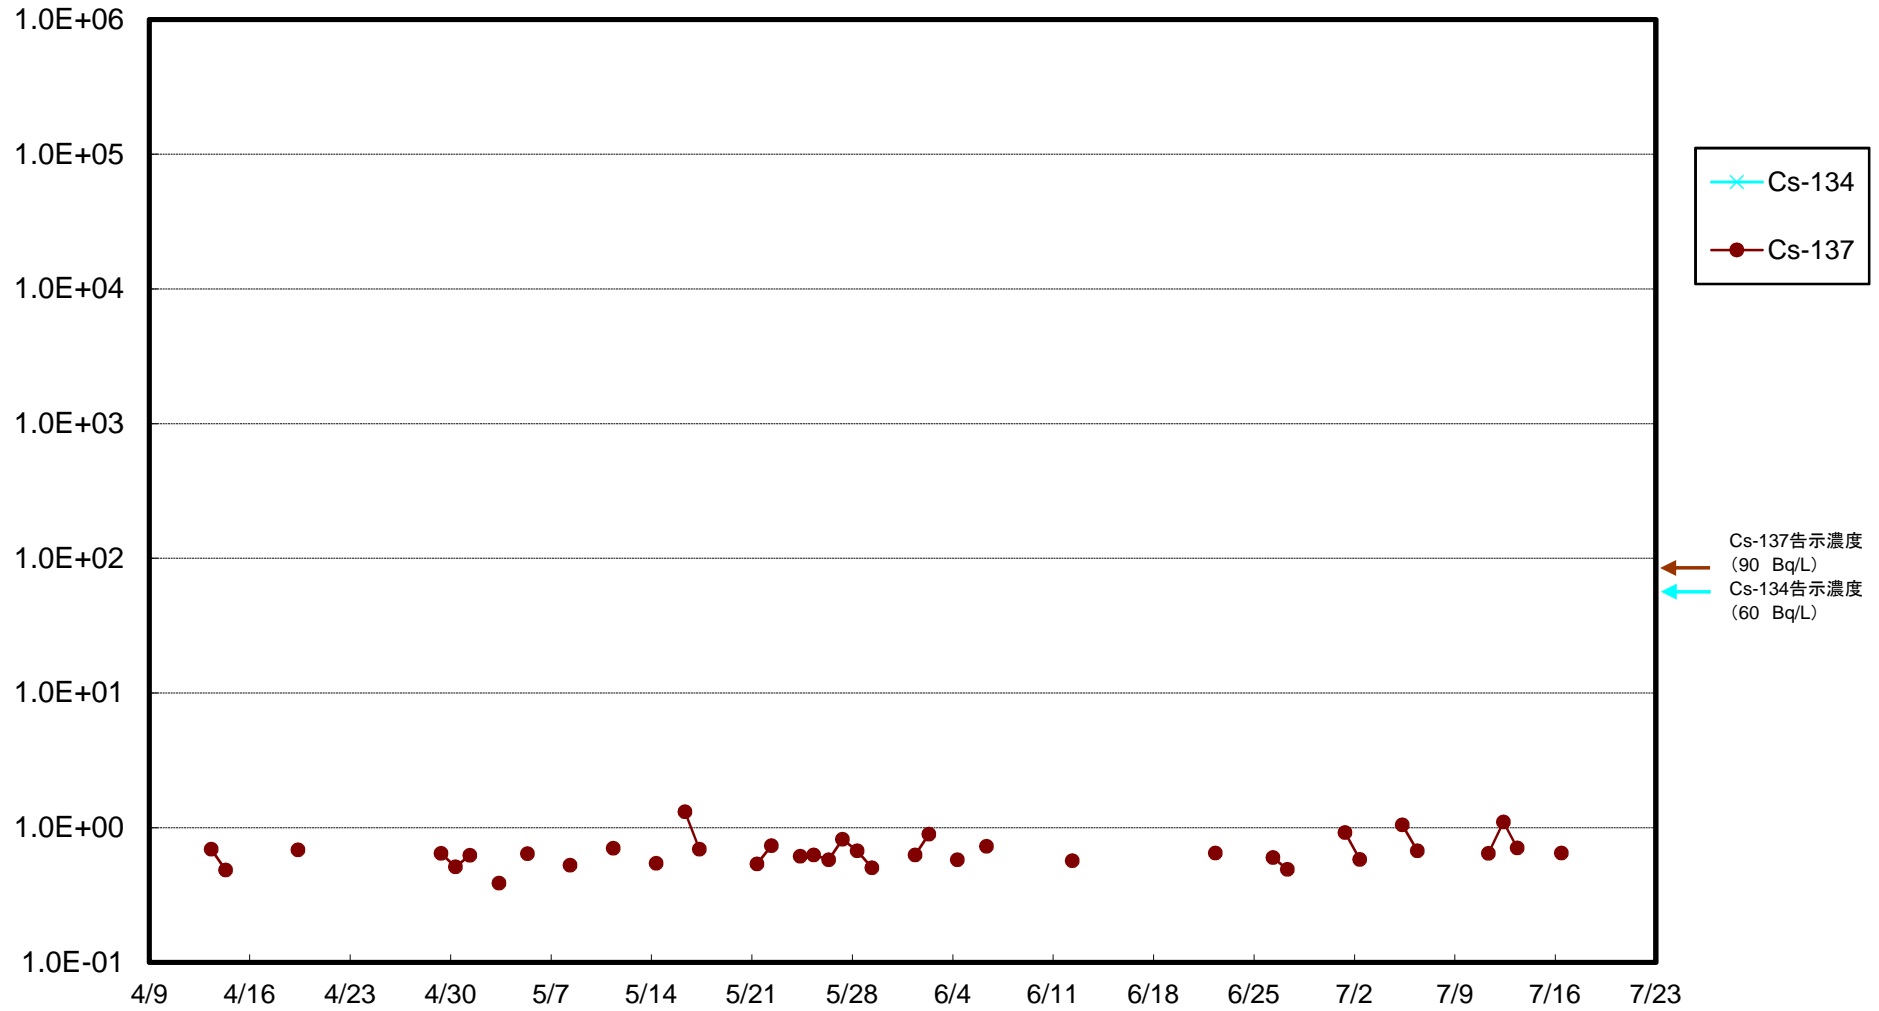

福島第一 5,6号機放水口北側(T-1) 海水放射能濃度(Bq/L)

福島第一 南放水口付近(T-2) 海水放射能濃度(Bq/L)

福島第一 物揚場前海水放射能濃度(Bq/L)

福島第一 1~4号機取水口内北側(東波除堤北側)海水放射能濃度(Bq/L)

福島第一 1~4号機取水口内南側(遮水壁前)海水放射能濃度(Bq/L)

福島第一 6号機取水口前海水放射能濃度(Bq/L)

福島第一 港湾口海水放射能濃度(Bq/L)