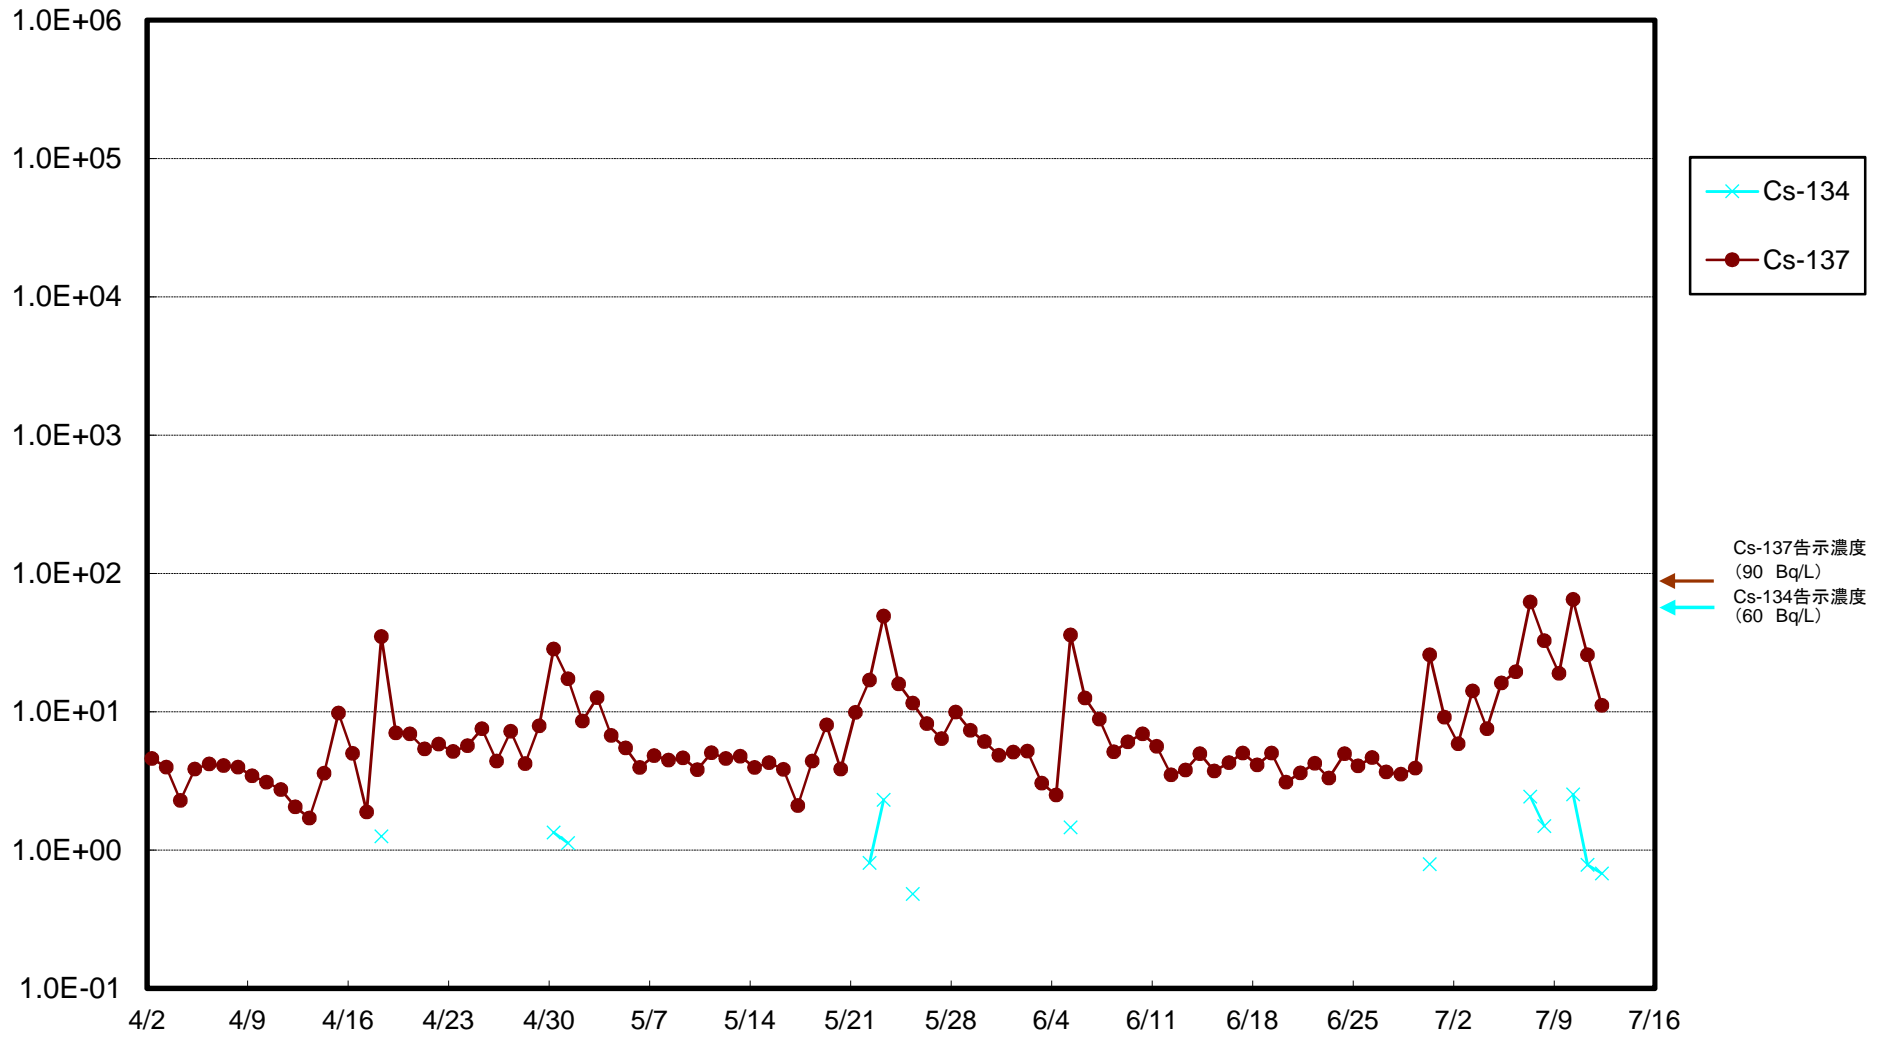

福島第一 5,6号機放水口北側(T-1) 海水放射能濃度(Bq/L)

福島第一 南放水口付近(T-2) 海水放射能濃度(Bq/L)

福島第一 物揚場前海水放射能濃度(Bq/L)

福島第一 1~4号機取水口内北側(東波除堤北側)海水放射能濃度(Bq/L)

福島第一 1~4号機取水口内南側(遮水壁前)海水放射能濃度(Bq/L)

福島第一 6号機取水口前海水放射能濃度(Bq/L)

福島第一 港湾口海水放射能濃度(Bq/L)