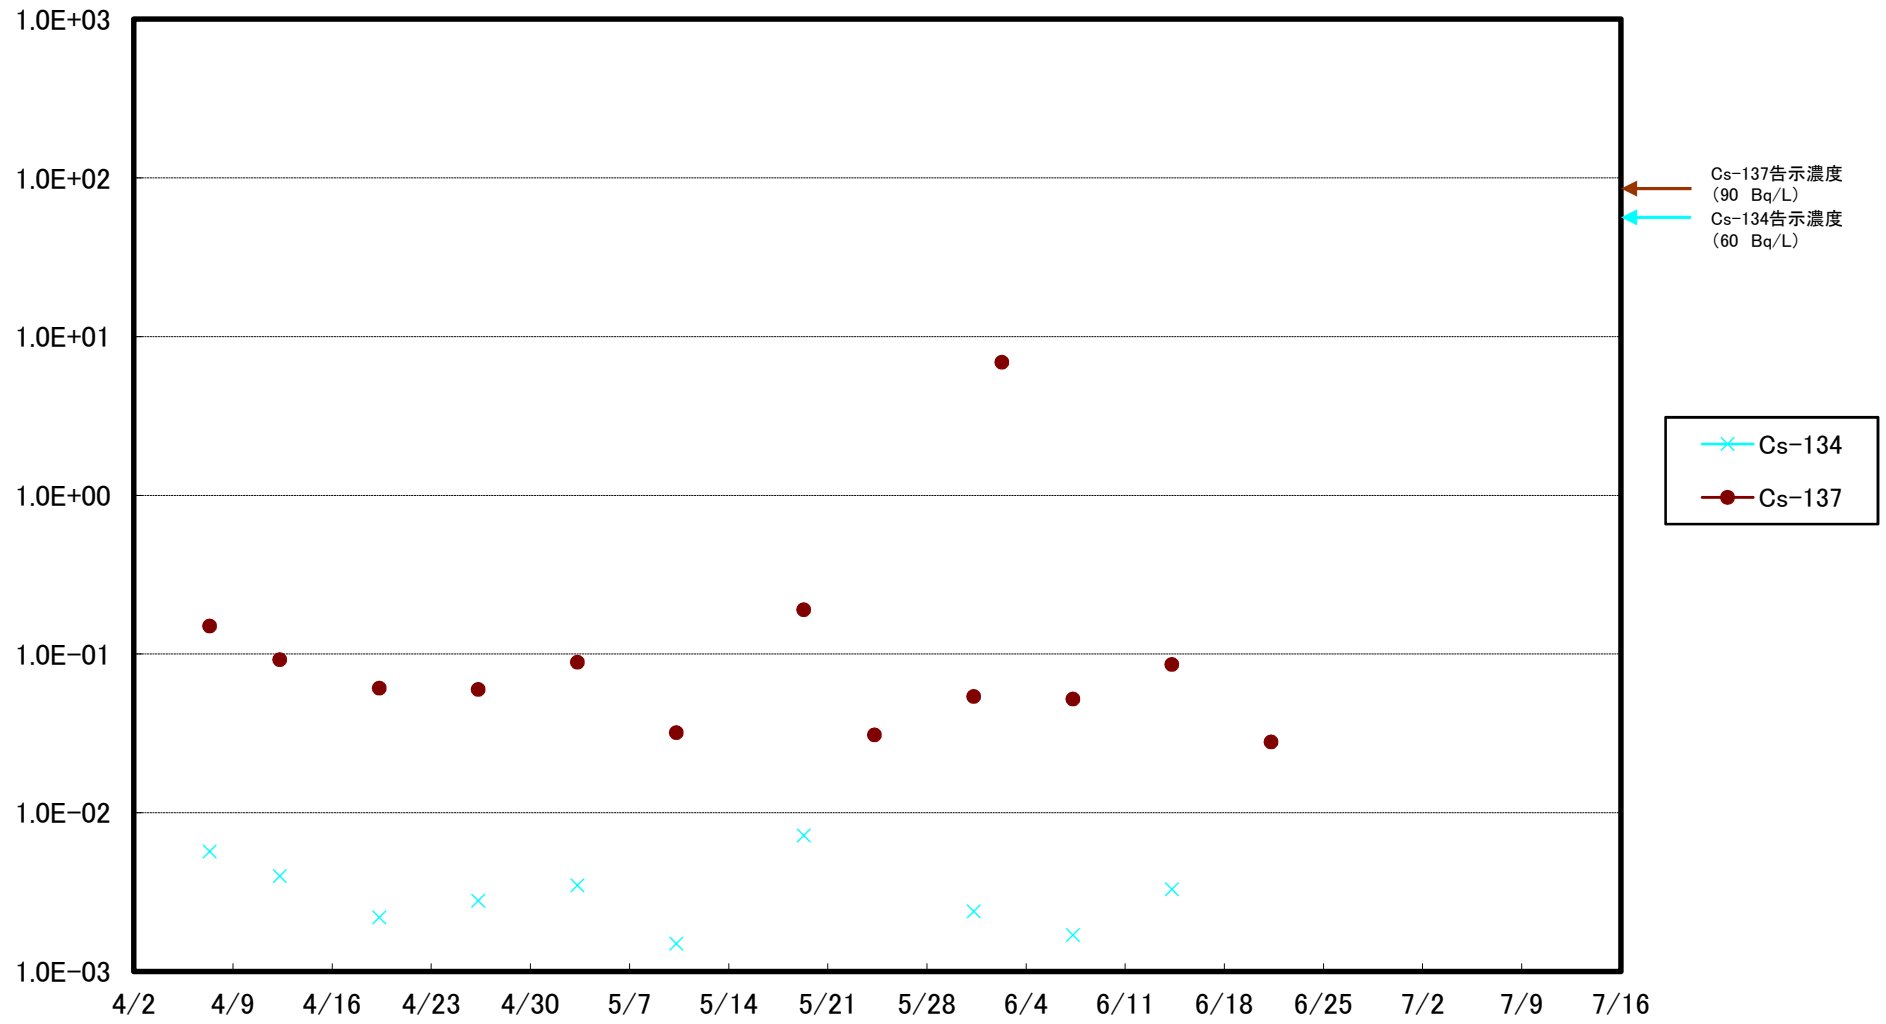

福島第一 5,6号機放水口北側(T-1) 海水放射能濃度(Bq/L)

福島第一 南放水口付近(T-2) 海水放射能濃度(Bq/L)

福島第一 物揚場前海水放射能濃度(Bq/L)

福島第一 1~4号機取水口内北側(東波除堤北側)海水放射能濃度(Bq/L)

福島第一 1~4号機取水口内南側(遮水壁前)海水放射能濃度(Bq/L)

福島第一 6号機取水口前海水放射能濃度(Bq/L)

福島第一 港湾口海水放射能濃度(Bq/L)