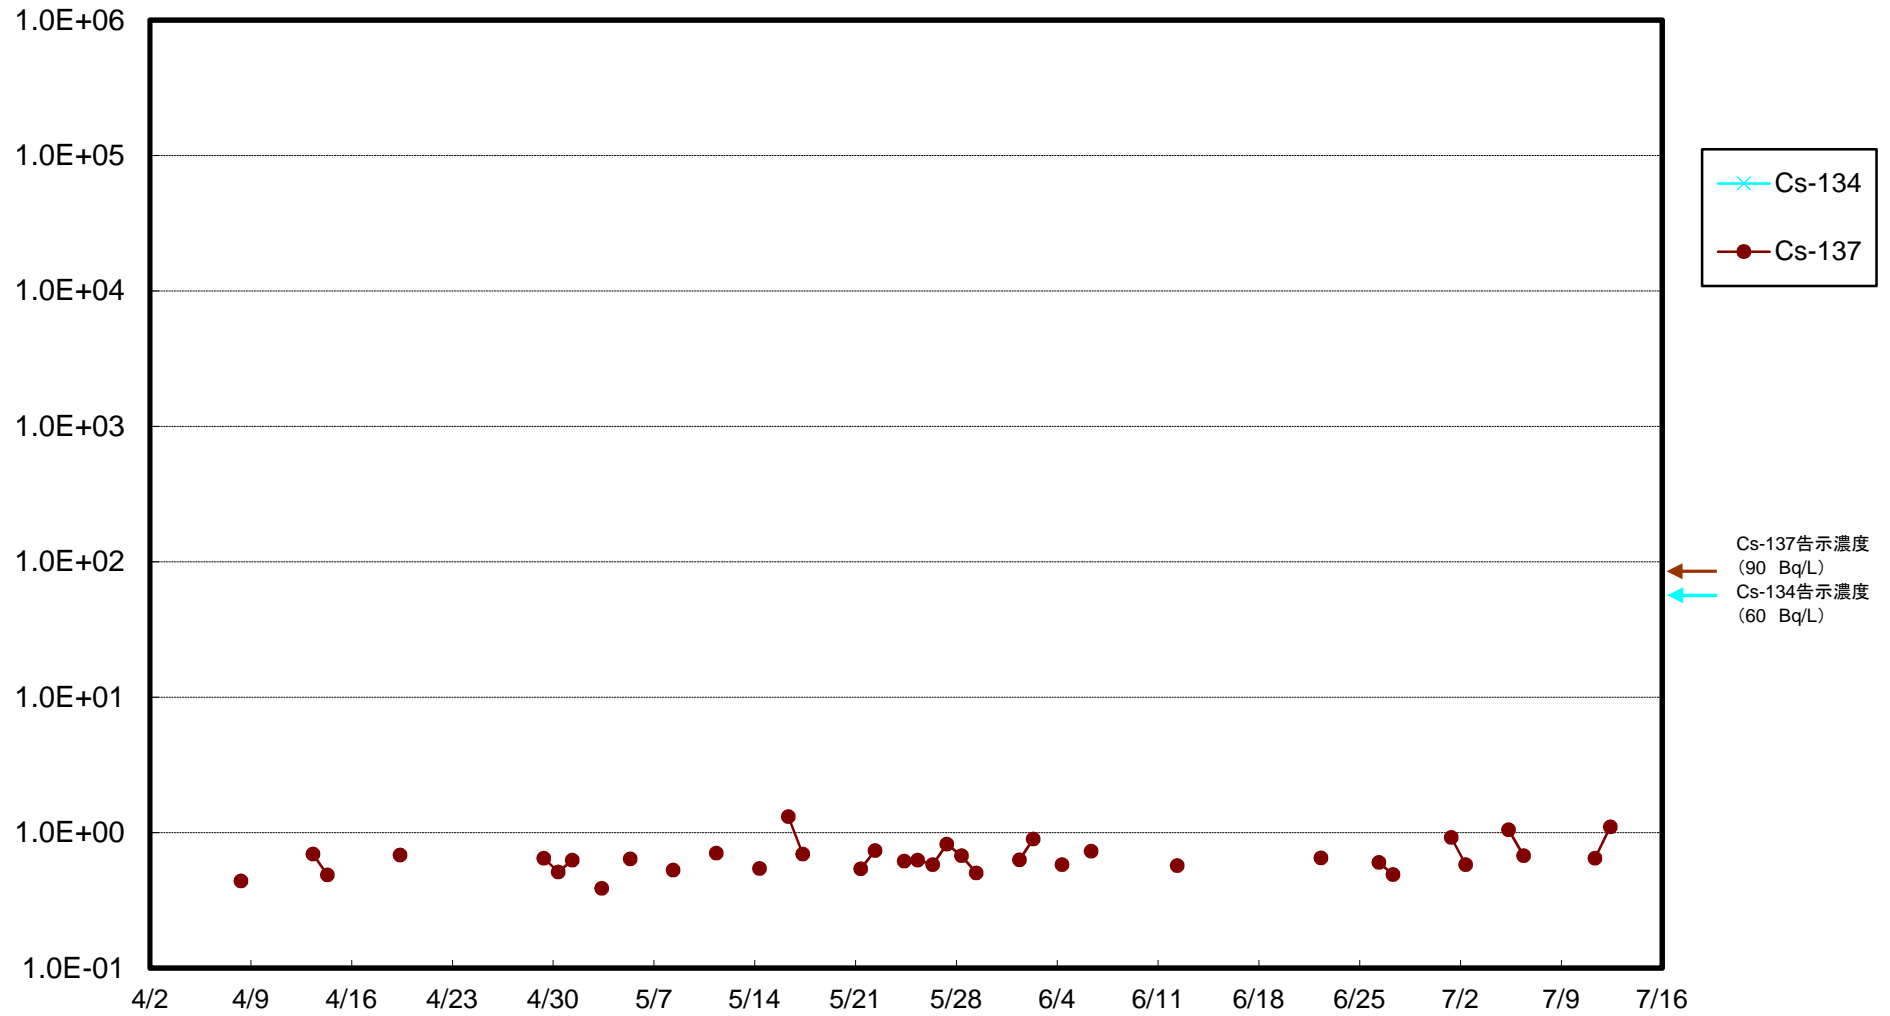

福島第一 5,6号機放水口北側(T-1) 海水放射能濃度(Bq/L)

福島第一 南放水口付近(T-2) 海水放射能濃度(Bq/L)

福島第一 物揚場前海水放射能濃度(Bq/L)

福島第一 1~4号機取水口内北側(東波除堤北側)海水放射能濃度(Bq/L)

福島第一 1~4号機取水口内南側(遮水壁前)海水放射能濃度(Bq/L)

福島第一 6号機取水口前海水放射能濃度(Bq/L)

福島第一 港湾口海水放射能濃度(Bq/L)