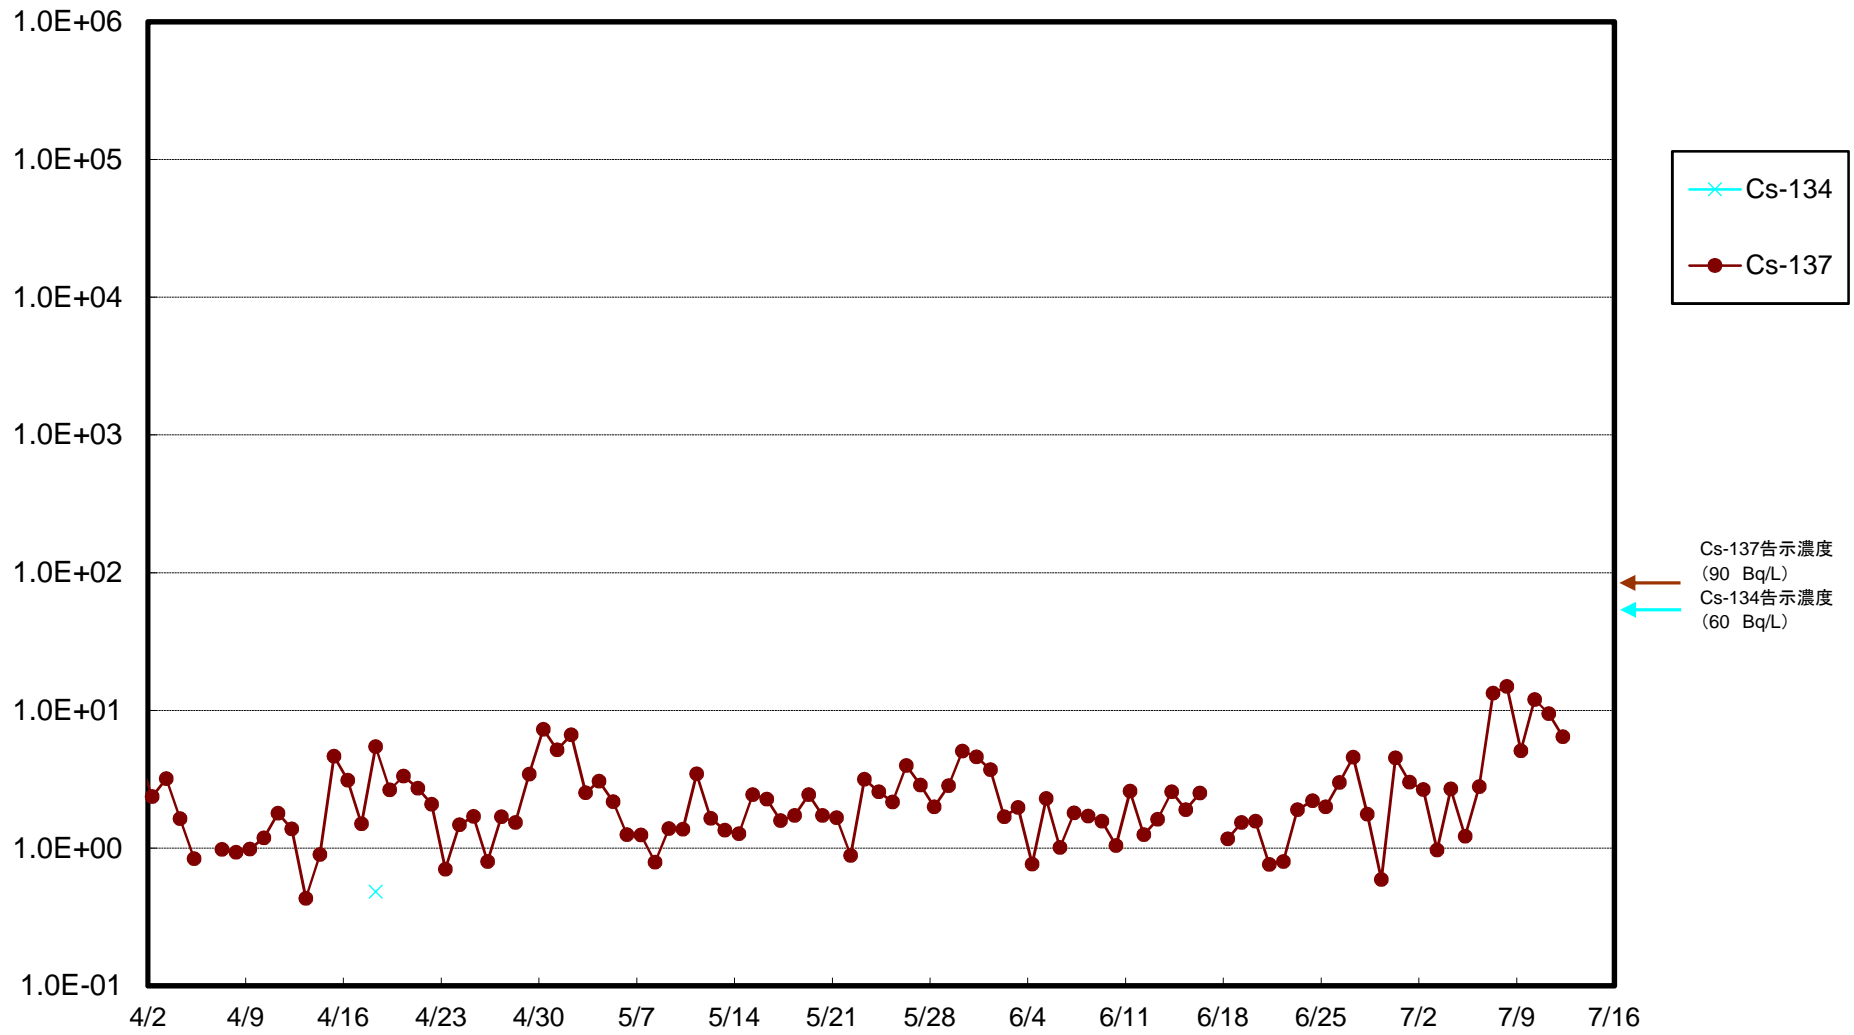

福島第一 5,6号機放水口北側(T-1) 海水放射能濃度(Bq/L)

福島第一 南放水口付近(T-2) 海水放射能濃度(Bq/L)

福島第一 物揚場前海水放射能濃度(Bq/L)

福島第一 1~4号機取水口内北側(東波除堤北側)海水放射能濃度(Bq/L)

福島第一 1~4号機取水口内南側(遮水壁前)海水放射能濃度(Bq/L)

福島第一 6号機取水口前海水放射能濃度(Bq/L)

福島第一 港湾口海水放射能濃度(Bq/L)