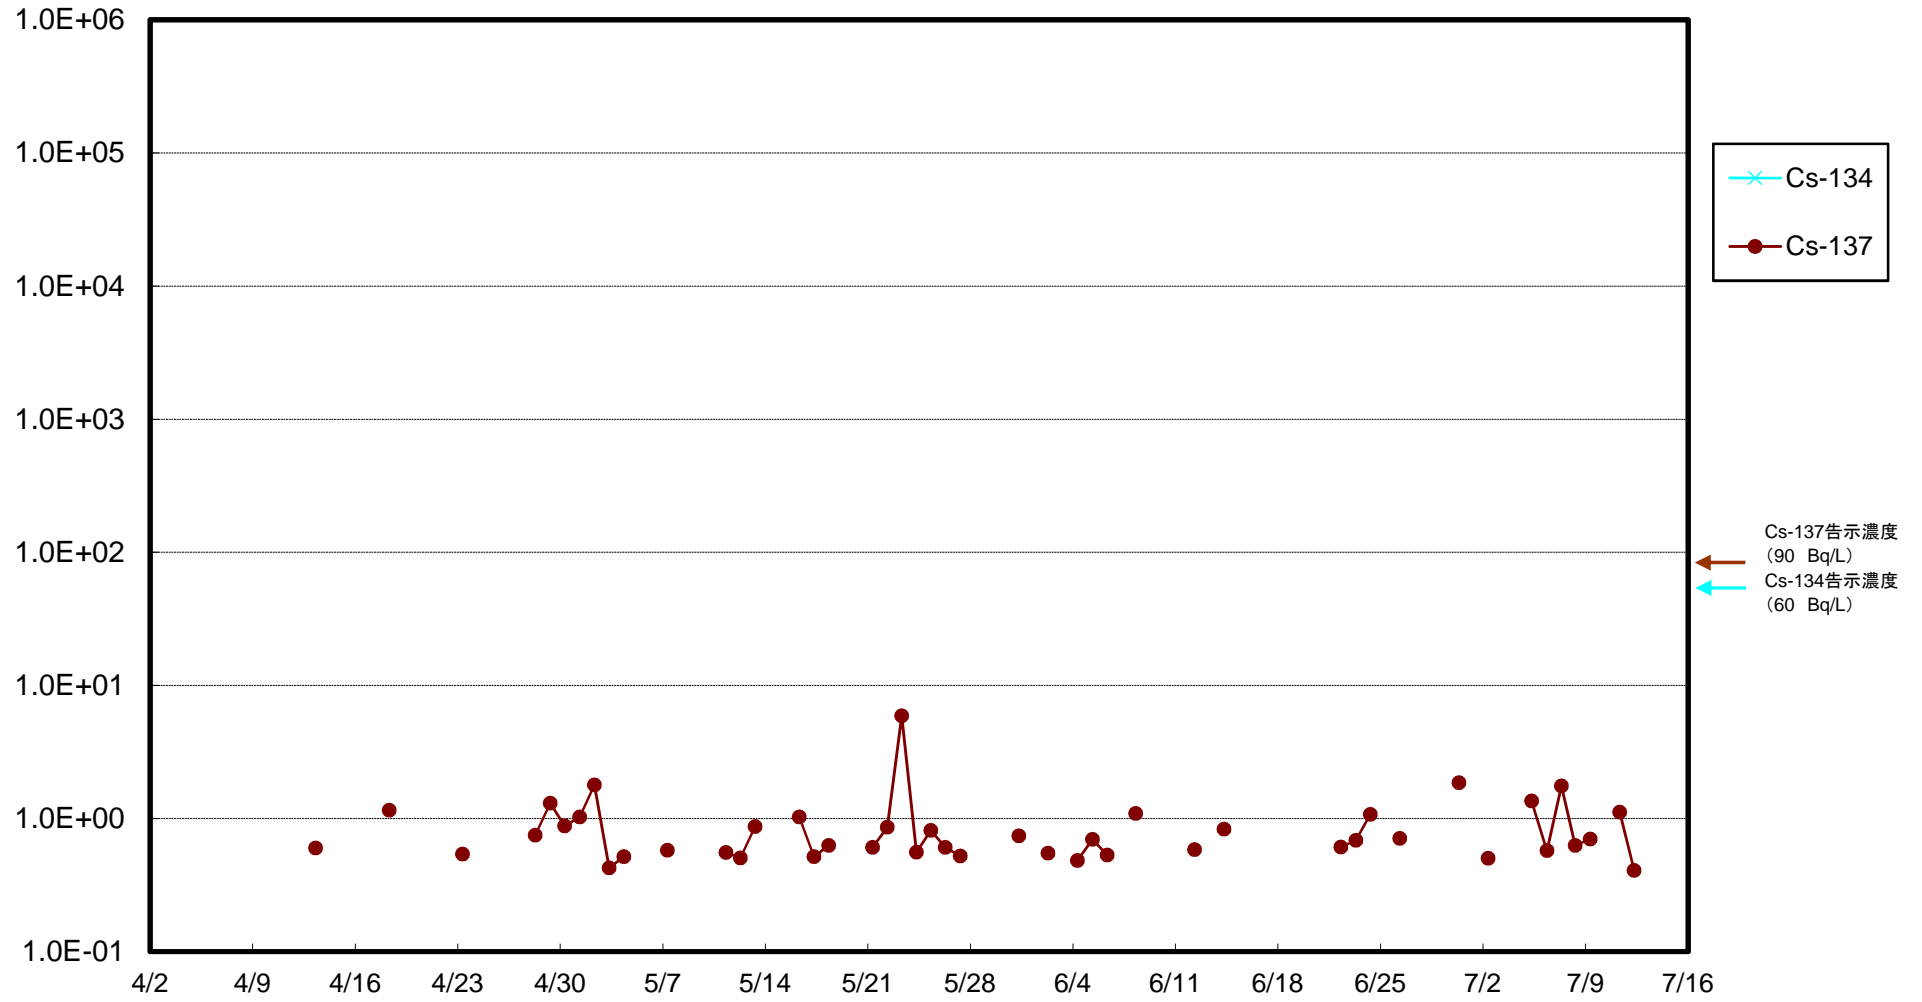

福島第一 5,6号機放水口北側(T-1) 海水放射能濃度(Bq/L)

福島第一 南放水口付近(T-2) 海水放射能濃度(Bq/L)

福島第一 物揚場前海水放射能濃度(Bq/L)

福島第一 1~4号機取水口内北側(東波除堤北側)海水放射能濃度(Bq/L)

福島第一 1~4号機取水口内南側(遮水壁前)海水放射能濃度(Bq/L)

福島第一 6号機取水口前海水放射能濃度(Bq/L)

福島第一 港湾口海水放射能濃度(Bq/L)