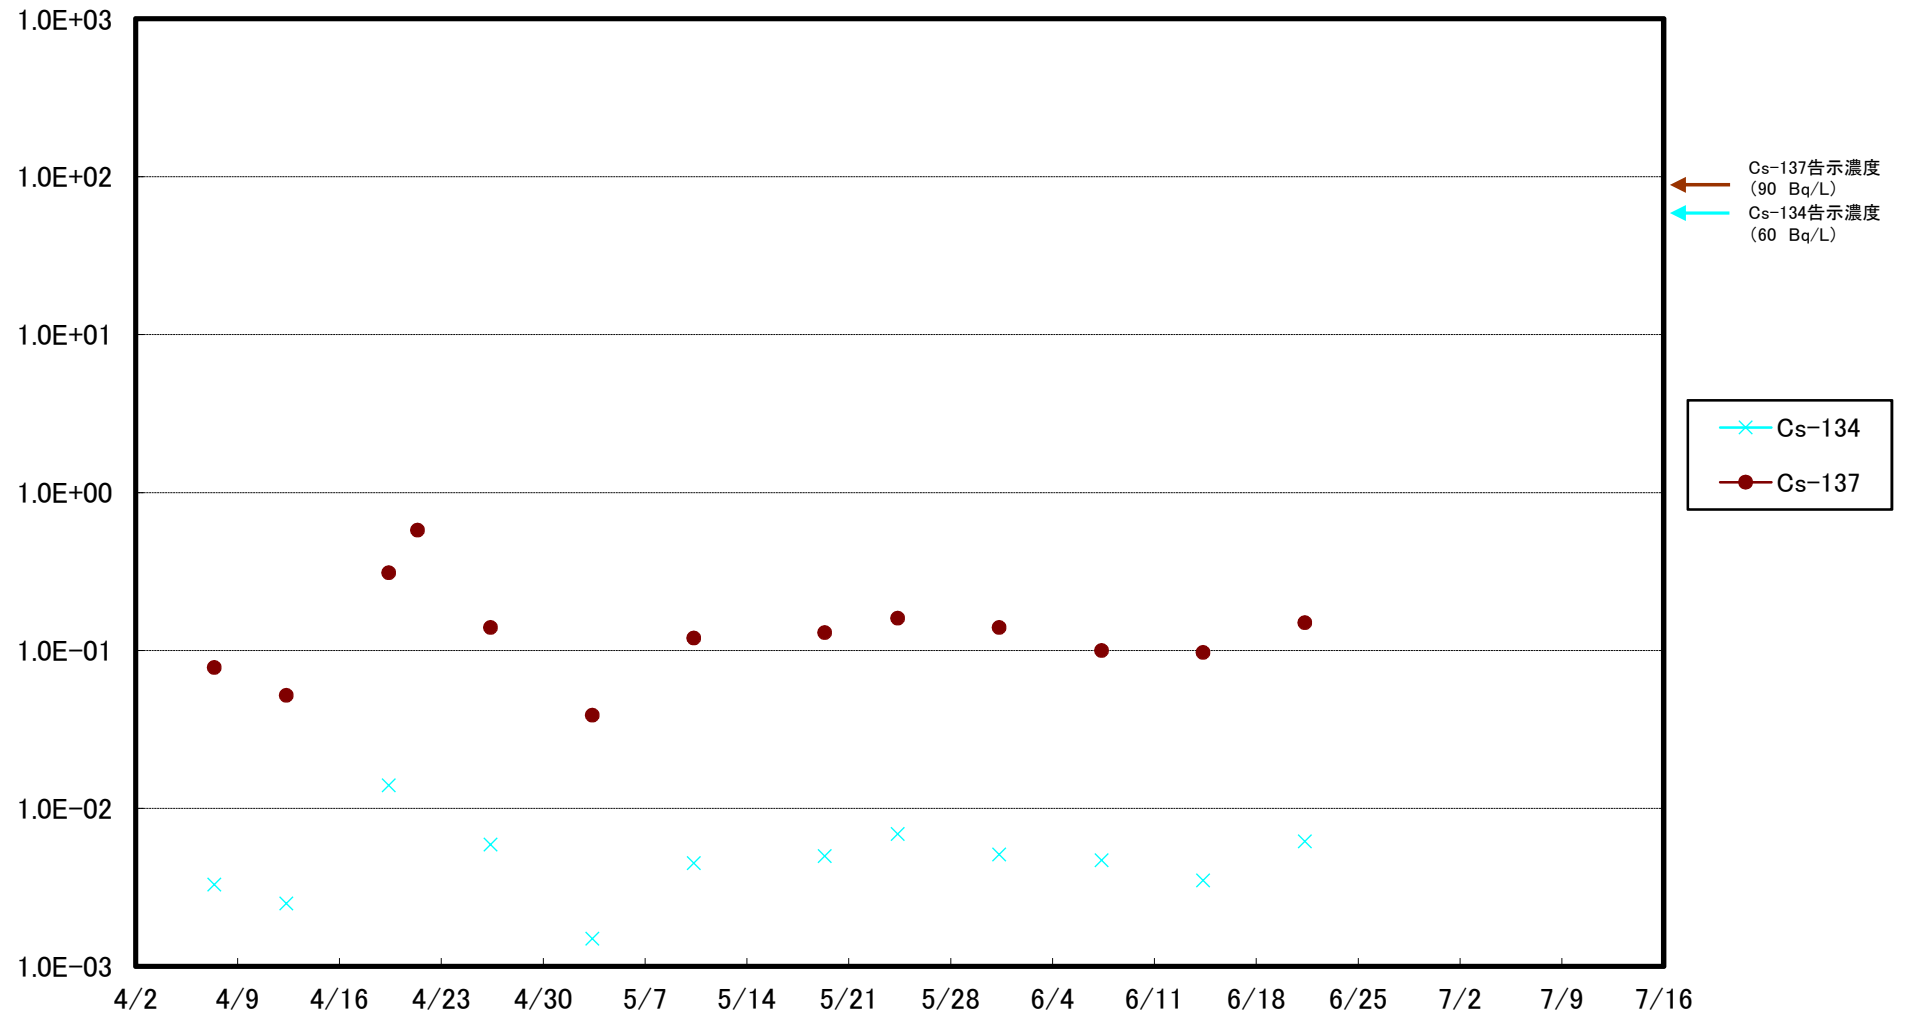

福島第一 5,6号機放水口北側(T-1) 海水放射能濃度(Bq/L)

福島第一 南放水口付近(T-2) 海水放射能濃度(Bq/L)

福島第一 物揚場前海水放射能濃度(Bq/L)

福島第一 1~4号機取水口内北側(東波除堤北側)海水放射能濃度(Bq/L)

福島第一 1~4号機取水口内南側(遮水壁前)海水放射能濃度(Bq/L)

福島第一 6号機取水口前海水放射能濃度(Bq/L)

福島第一 港湾口海水放射能濃度(Bq/L)