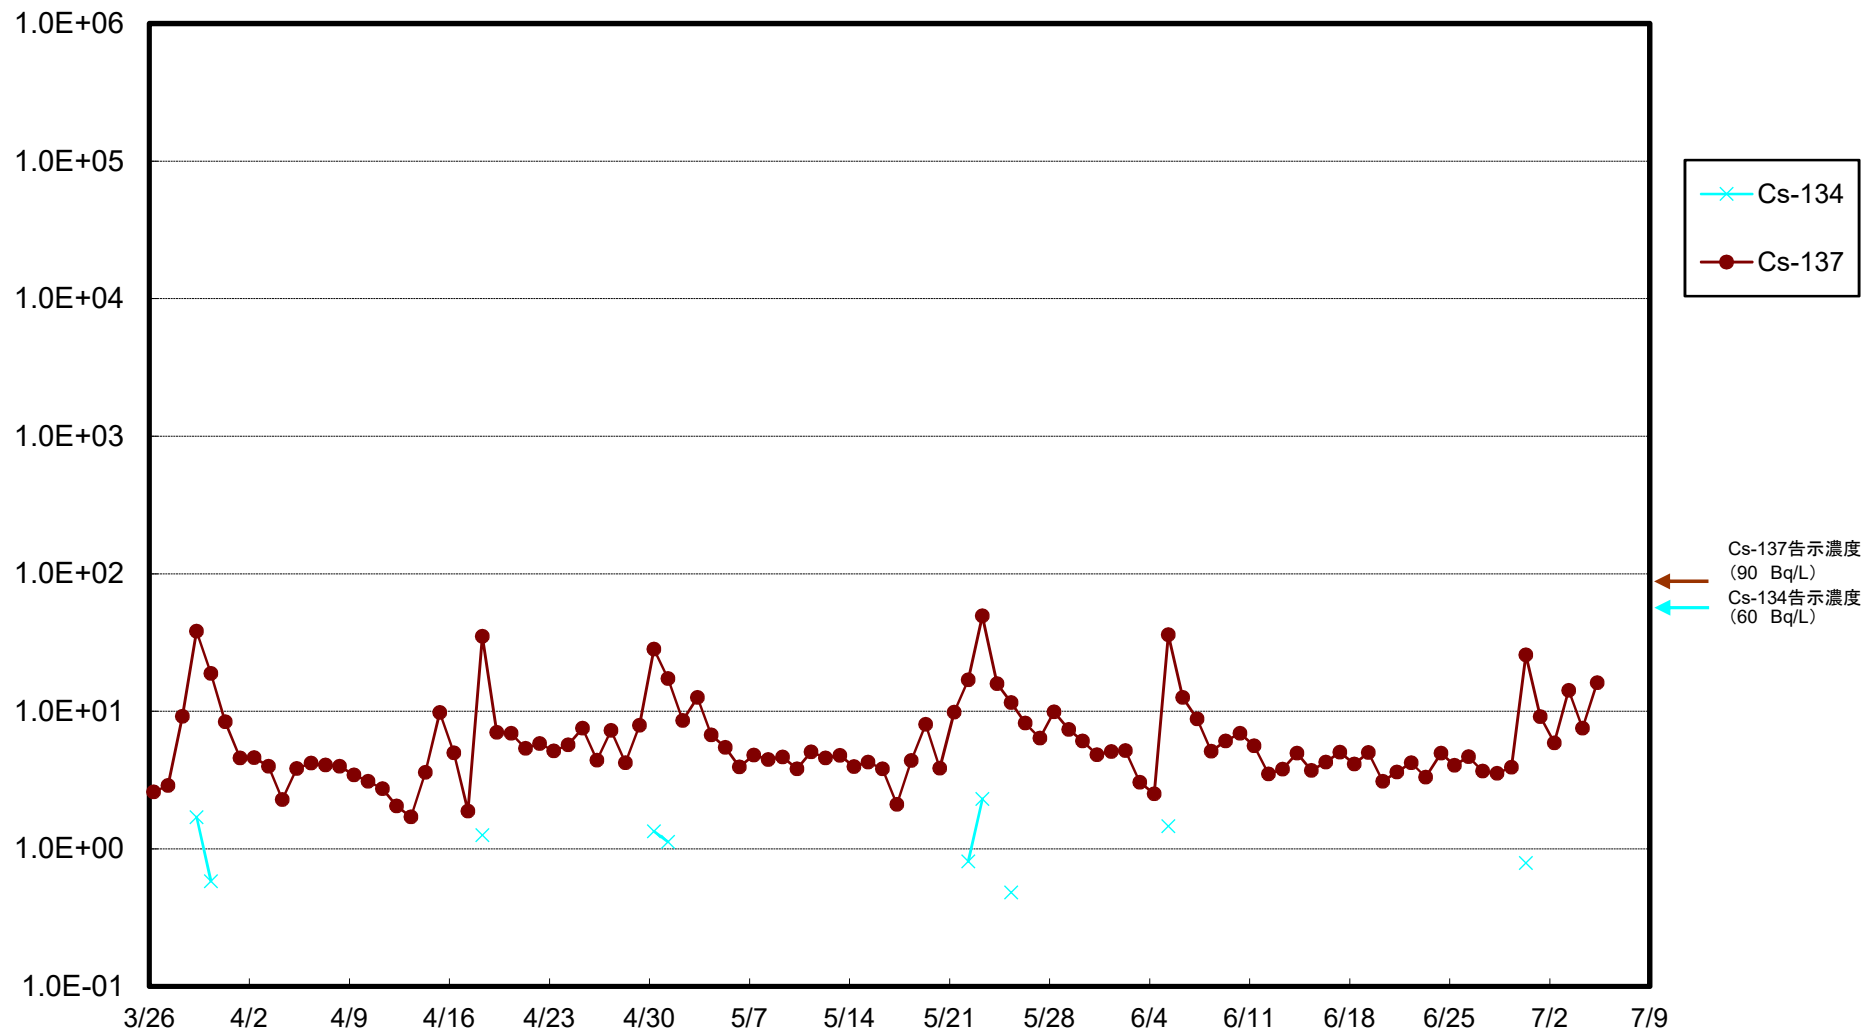

福島第一 5,6号機放水口北側(T-1) 海水放射能濃度(Bq/L)

福島第一 南放水口付近(T-2) 海水放射能濃度(Bq/L)

福島第一 物揚場前海水放射能濃度(Bq/L)

福島第一 1~4号機取水口内北側(東波除堤北側)海水放射能濃度(Bq/L)

福島第一 1~4号機取水口内南側(遮水壁前)海水放射能濃度(Bq/L)

福島第一 6号機取水口前海水放射能濃度(Bq/L)

福島第一 港湾口海水放射能濃度(Bq/L)