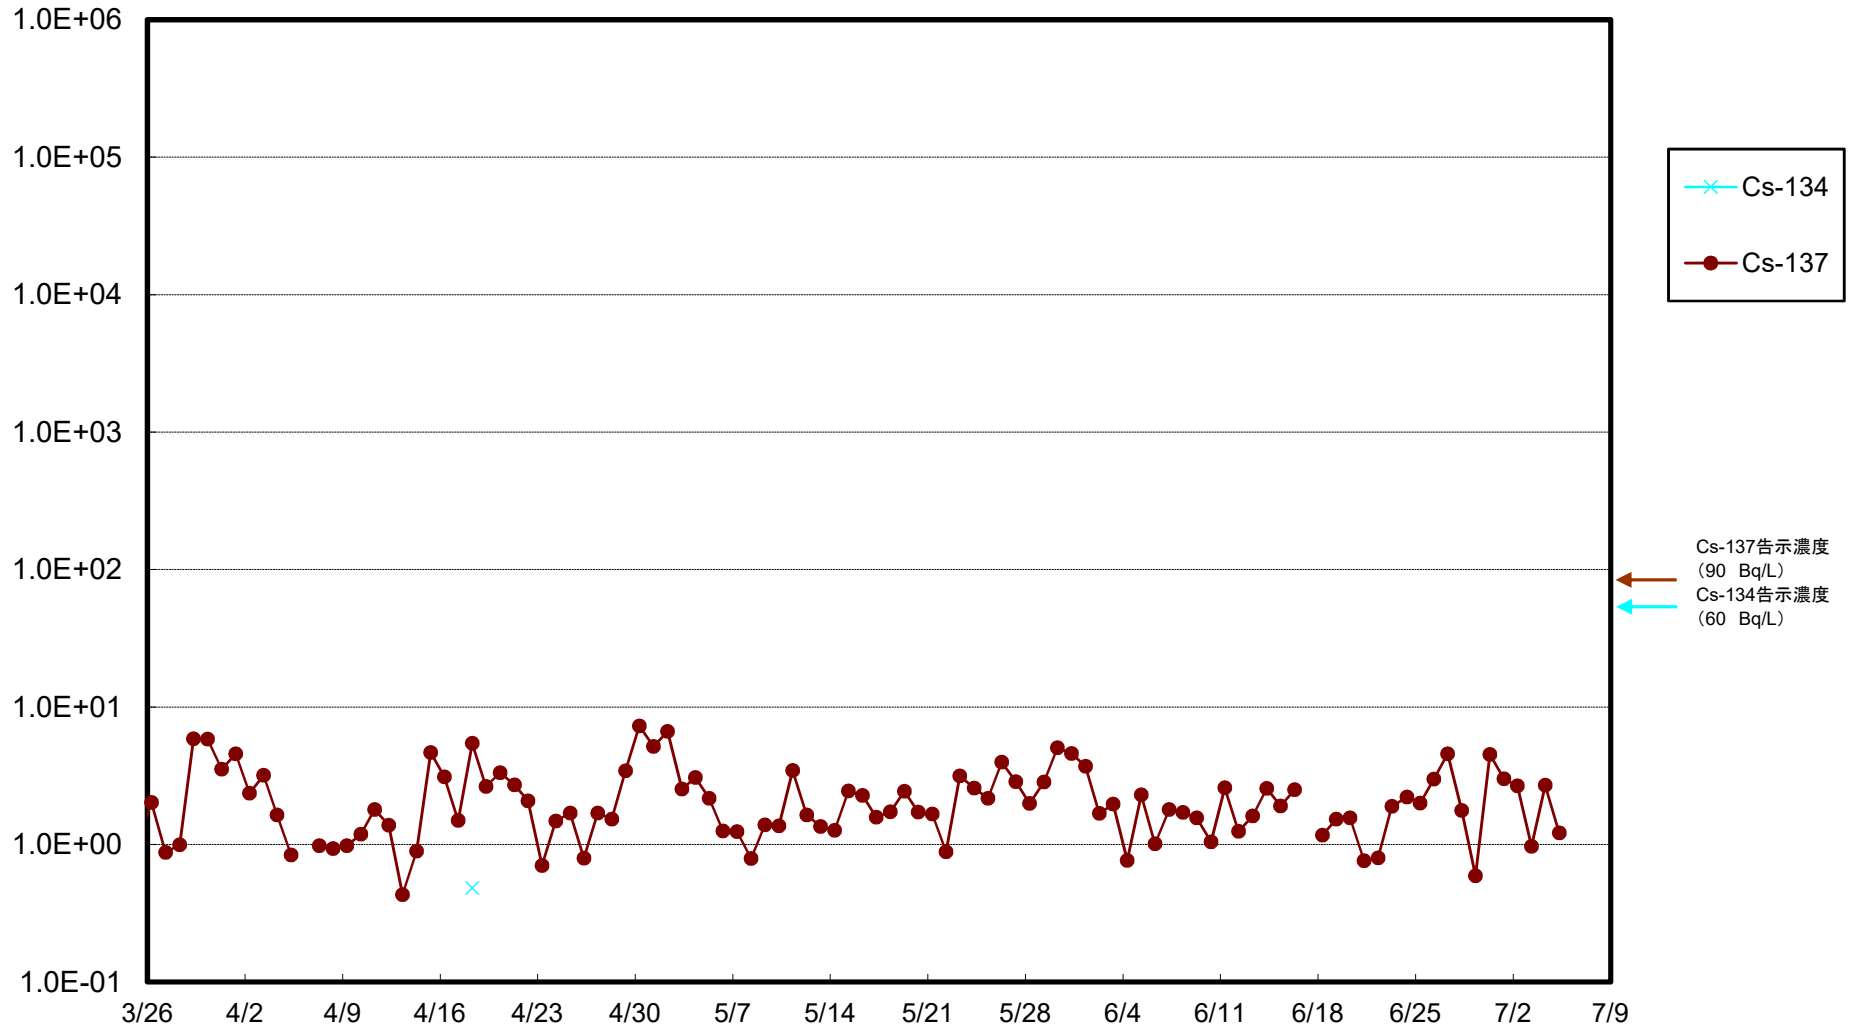

福島第一 5,6号機放水口北側(T-1) 海水放射能濃度(Bq/L)

福島第一 南放水口付近(T-2) 海水放射能濃度(Bq/L)

福島第一 物揚場前海水放射能濃度(Bq/L)

福島第一 1~4号機取水口内北側(東波除堤北側)海水放射能濃度(Bq/L)

福島第一 1~4号機取水口内南側(遮水壁前)海水放射能濃度(Bq/L)

福島第一 6号機取水口前海水放射能濃度(Bq/L)

福島第一 港湾口海水放射能濃度(Bq/L)