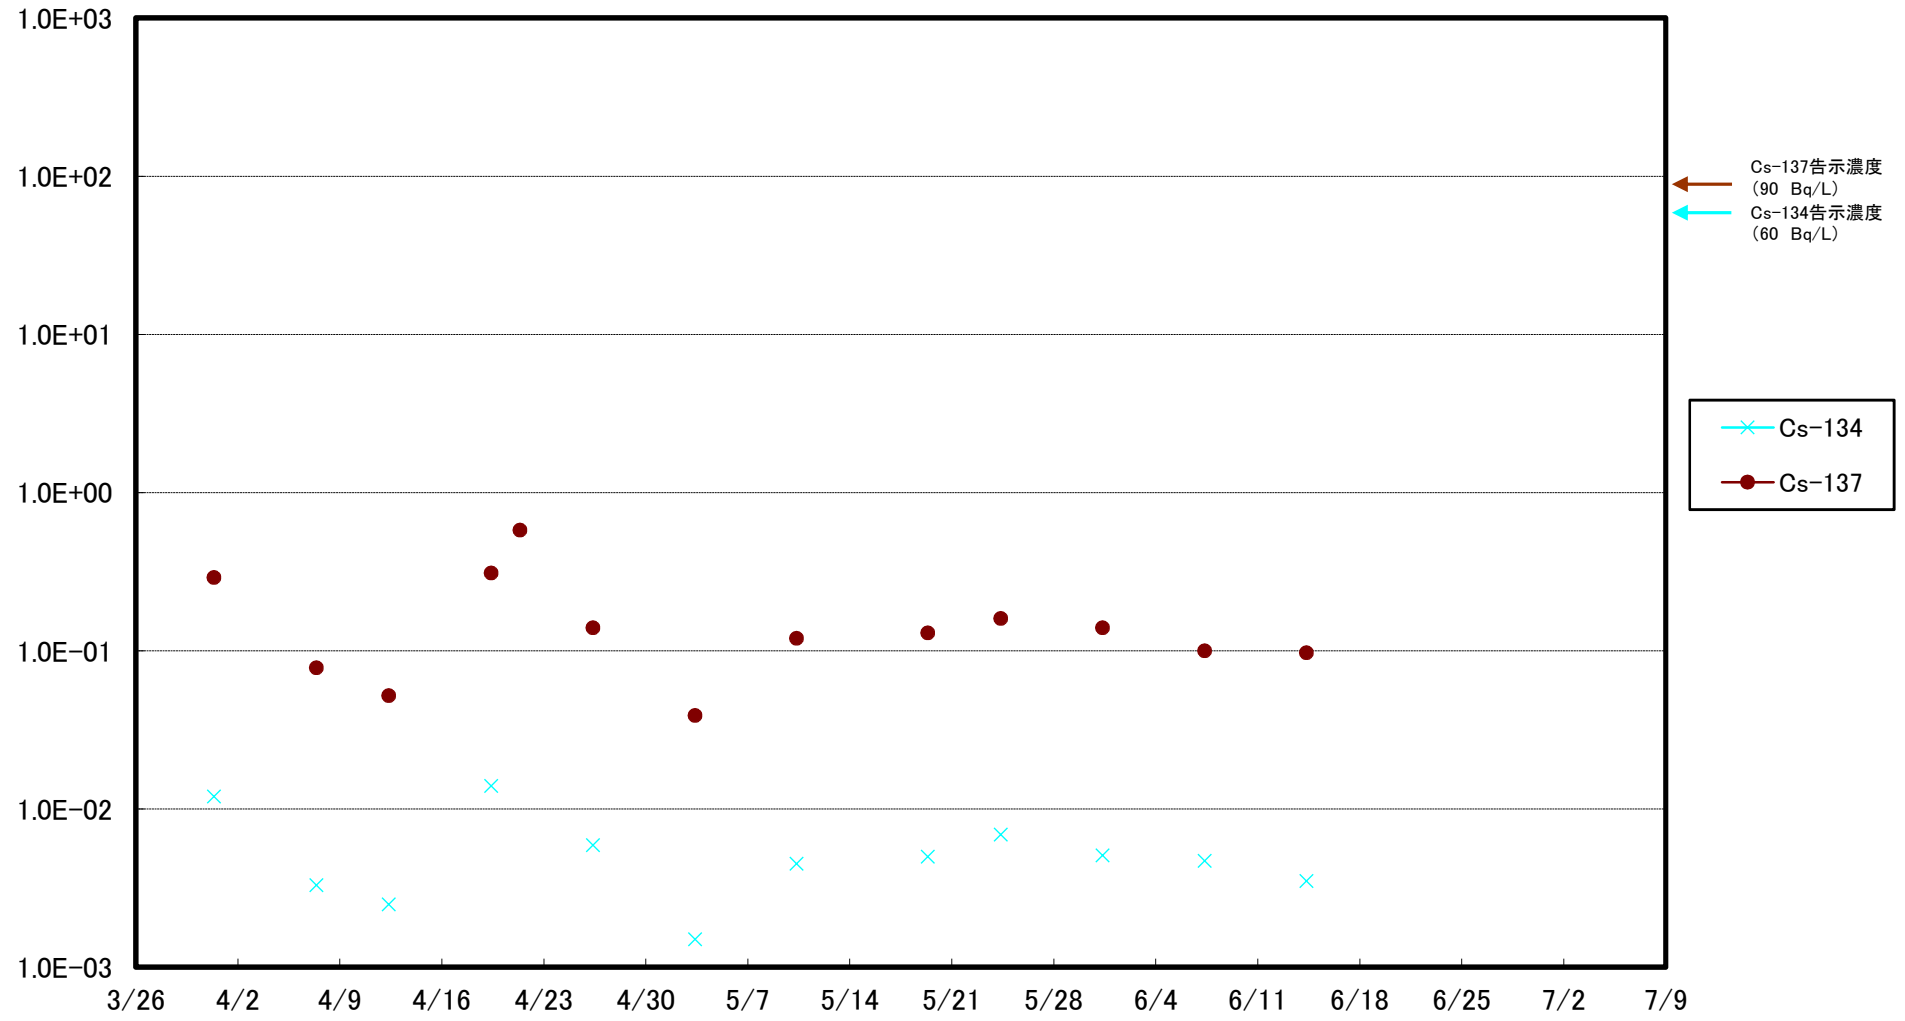

福島第一 5,6号機放水口北側(T-1) 海水放射能濃度(Bq/L)

福島第一 南放水口付近(T-2) 海水放射能濃度(Bq/L)

福島第一 物揚場前海水放射能濃度(Bq/L)

福島第一 1~4号機取水口内北側(東波除堤北側)海水放射能濃度(Bq/L)

福島第一 1~4号機取水口内南側(遮水壁前)海水放射能濃度(Bq/L)

福島第一 6号機取水口前海水放射能濃度(Bq/L)

福島第一 港湾口海水放射能濃度(Bq/L)