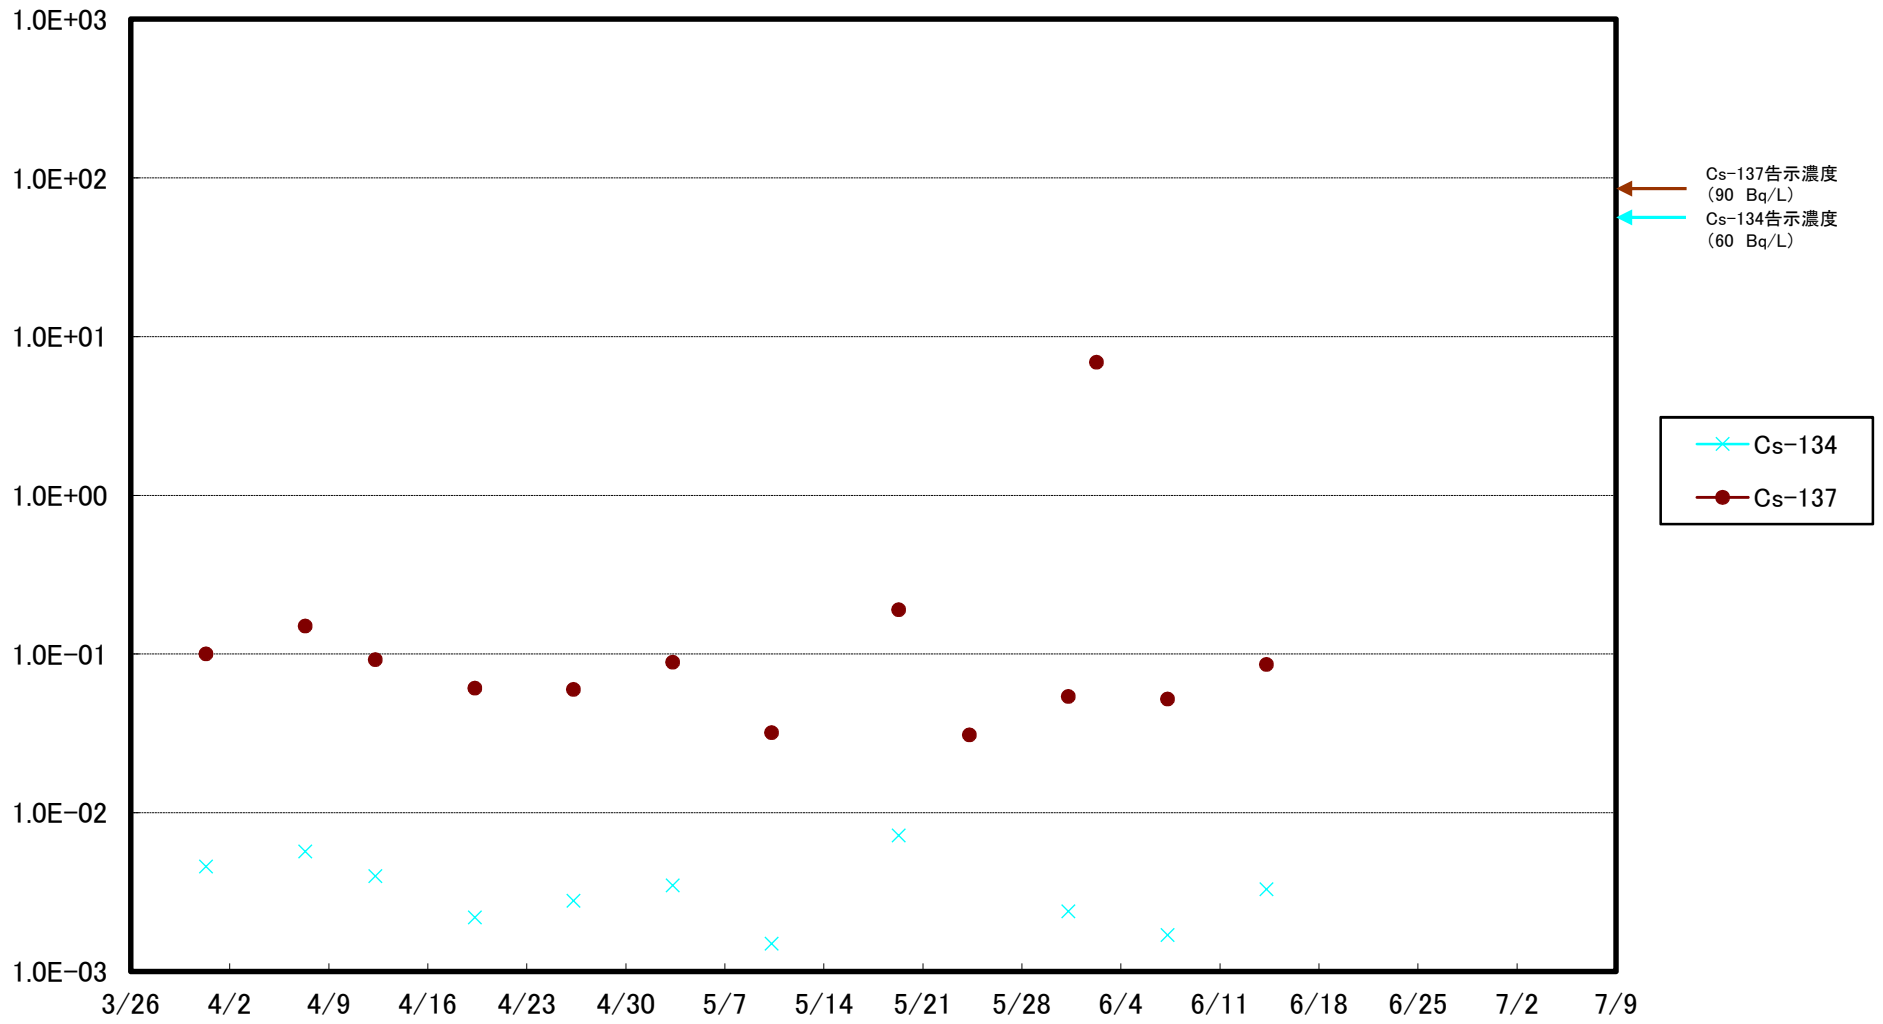

福島第一 5,6号機放水口北側(T-1) 海水放射能濃度(Bq/L)

福島第一 南放水口付近(T-2) 海水放射能濃度(Bq/L)

福島第一 物揚場前海水放射能濃度(Bq/L)

福島第一 1~4号機取水口内北側(東波除堤北側)海水放射能濃度(Bq/L)

福島第一 1~4号機取水口内南側(遮水壁前)海水放射能濃度(Bq/L)

福島第一 6号機取水口前海水放射能濃度(Bq/L)

福島第一 港湾口海水放射能濃度(Bq/L)