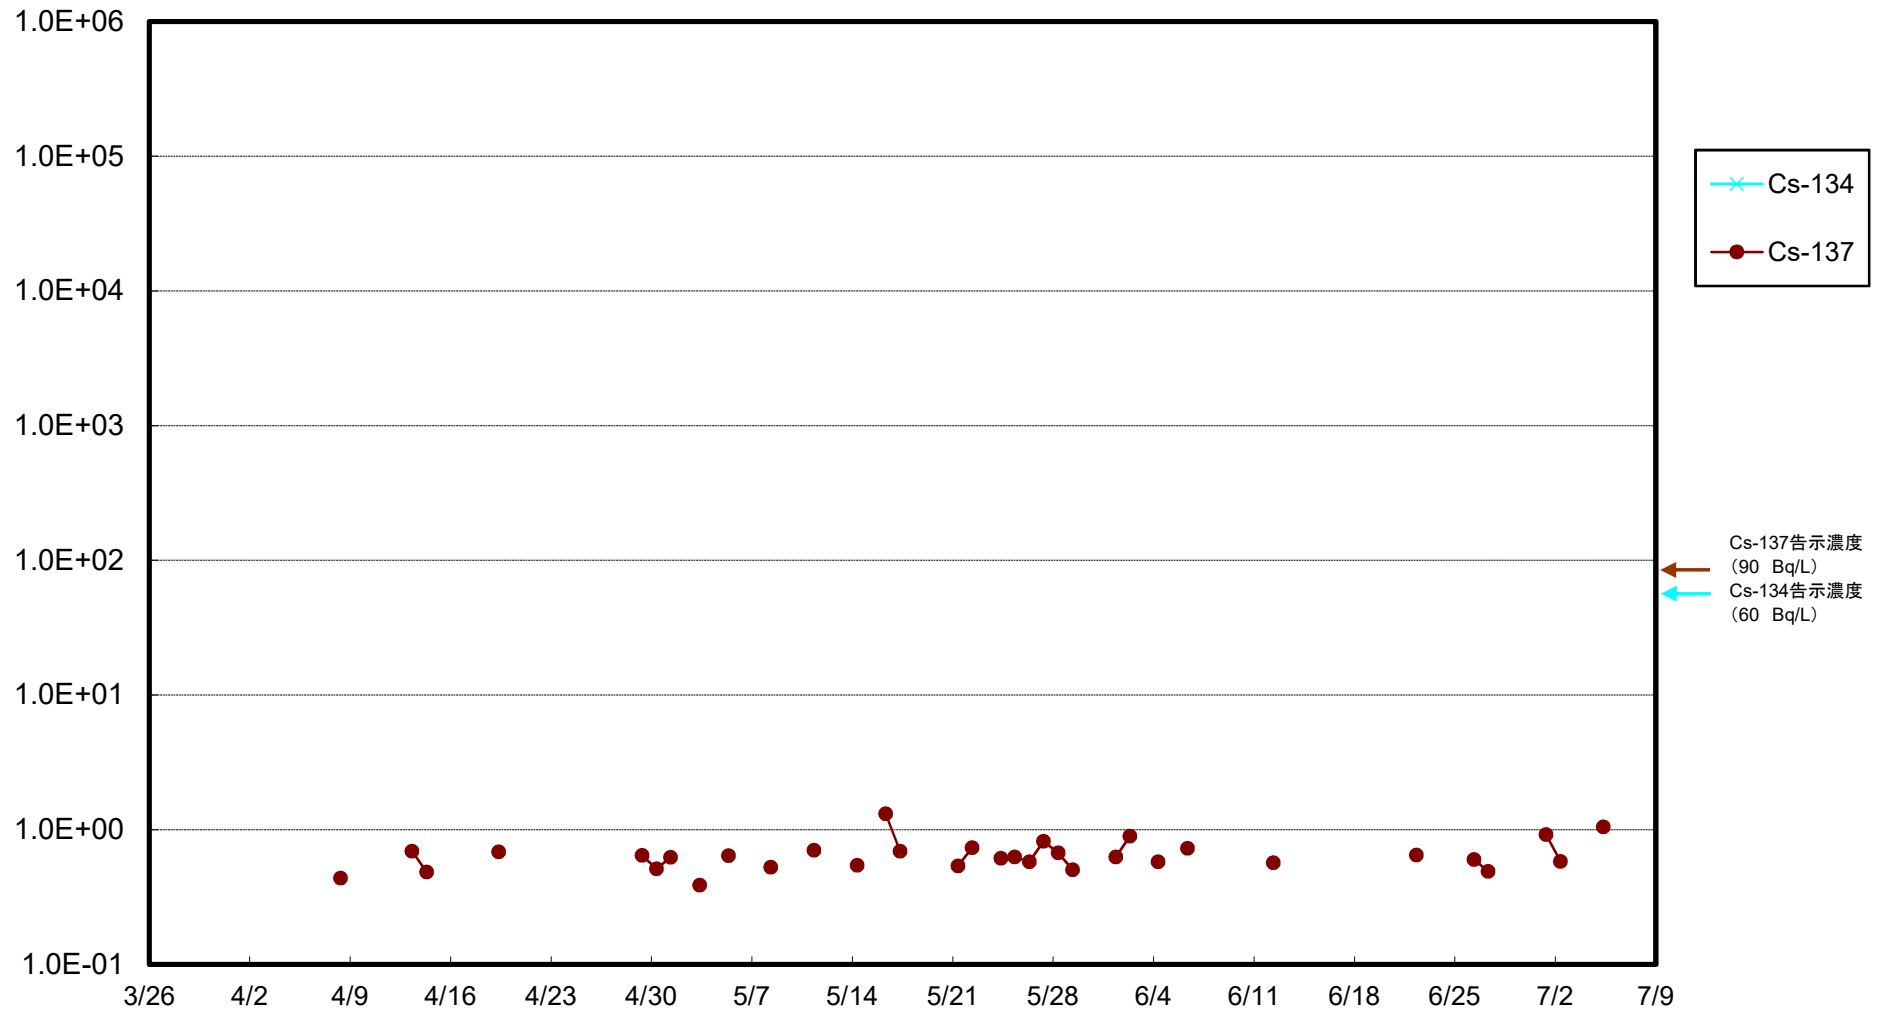

福島第一 5,6号機放水口北側(T-1) 海水放射能濃度(Bq/L)

福島第一 南放水口付近(T-2) 海水放射能濃度(Bq/L)

福島第一 物揚場前海水放射能濃度(Bq/L)

福島第一 1~4号機取水口内北側(東波除堤北側)海水放射能濃度(Bq/L)

福島第一 1~4号機取水口内南側(遮水壁前)海水放射能濃度(Bq/L)

福島第一 6号機取水口前海水放射能濃度(Bq/L)

福島第一 港湾口海水放射能濃度(Bq/L)