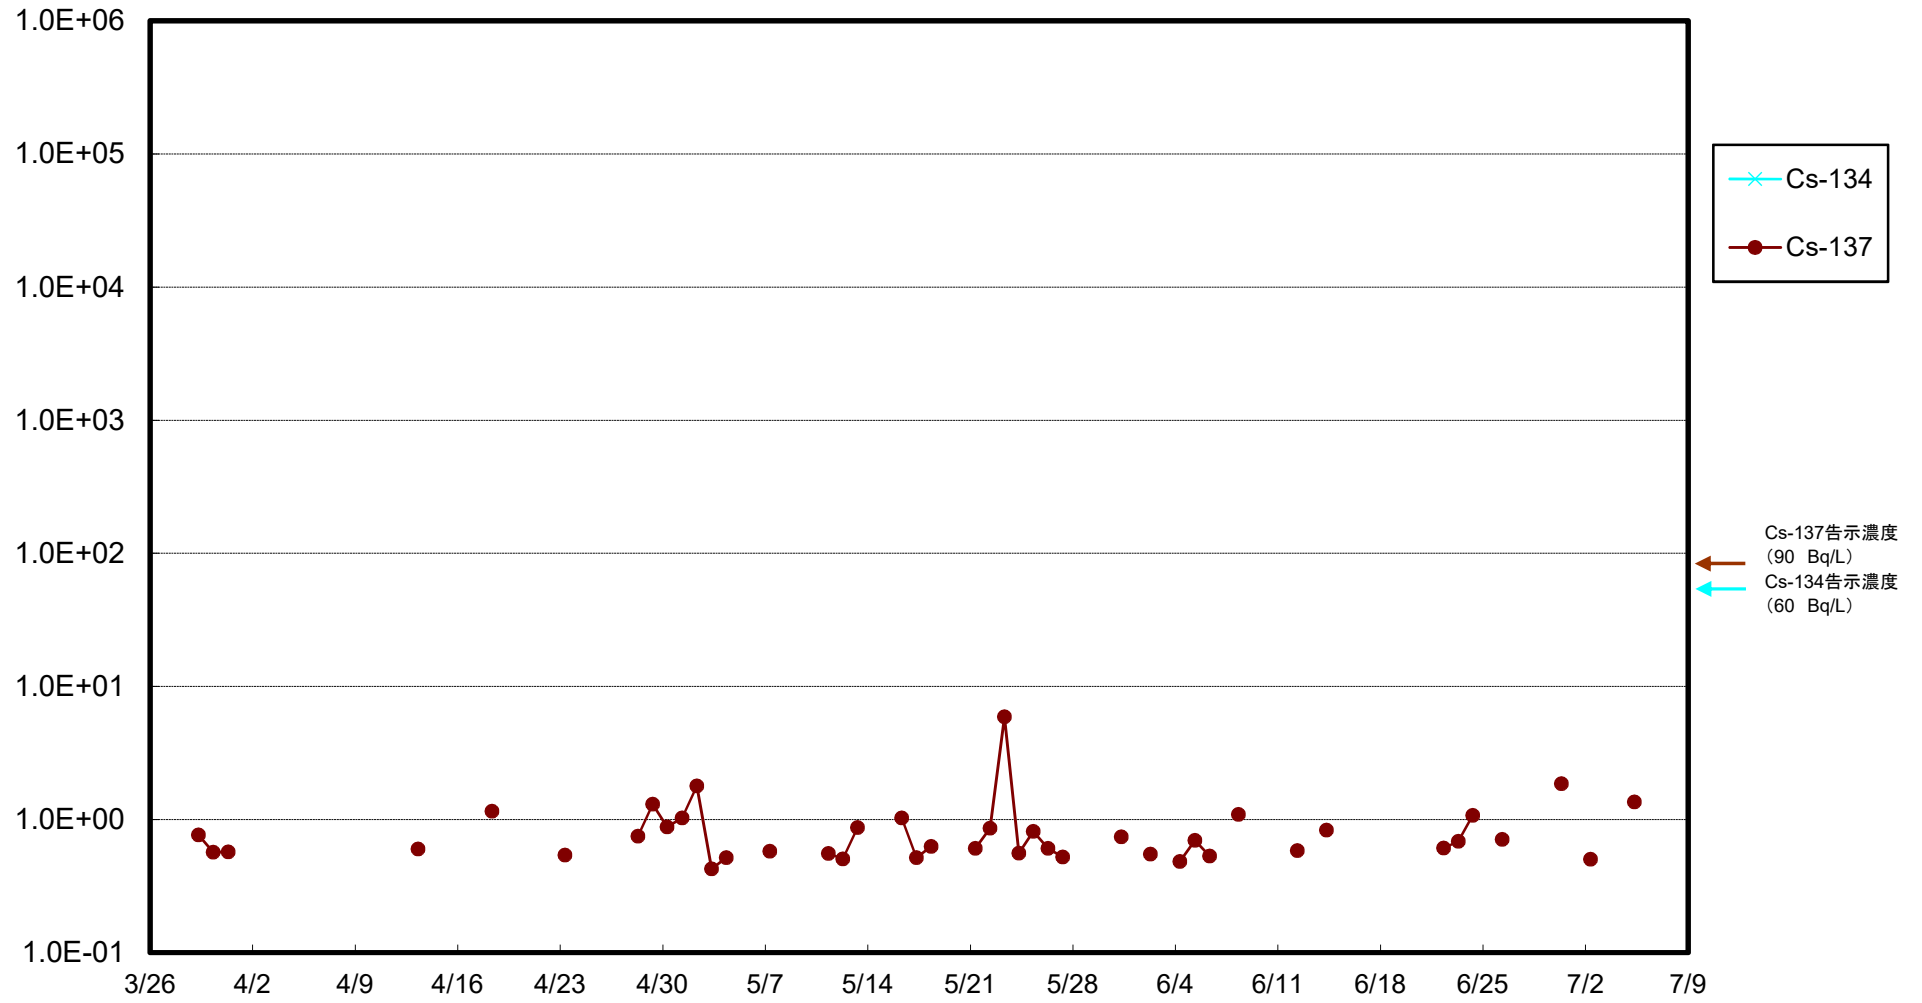

福島第一 5,6号機放水口北側(T-1) 海水放射能濃度(Bq/L)

福島第一 南放水口付近(T-2) 海水放射能濃度(Bq/L)

福島第一 物揚場前海水放射能濃度(Bq/L)

福島第一 1~4号機取水口内北側(東波除堤北側)海水放射能濃度(Bq/L)

福島第一 1~4号機取水口内南側(遮水壁前)海水放射能濃度(Bq/L)

福島第一 6号機取水口前海水放射能濃度(Bq/L)

福島第一 港湾口海水放射能濃度(Bq/L)