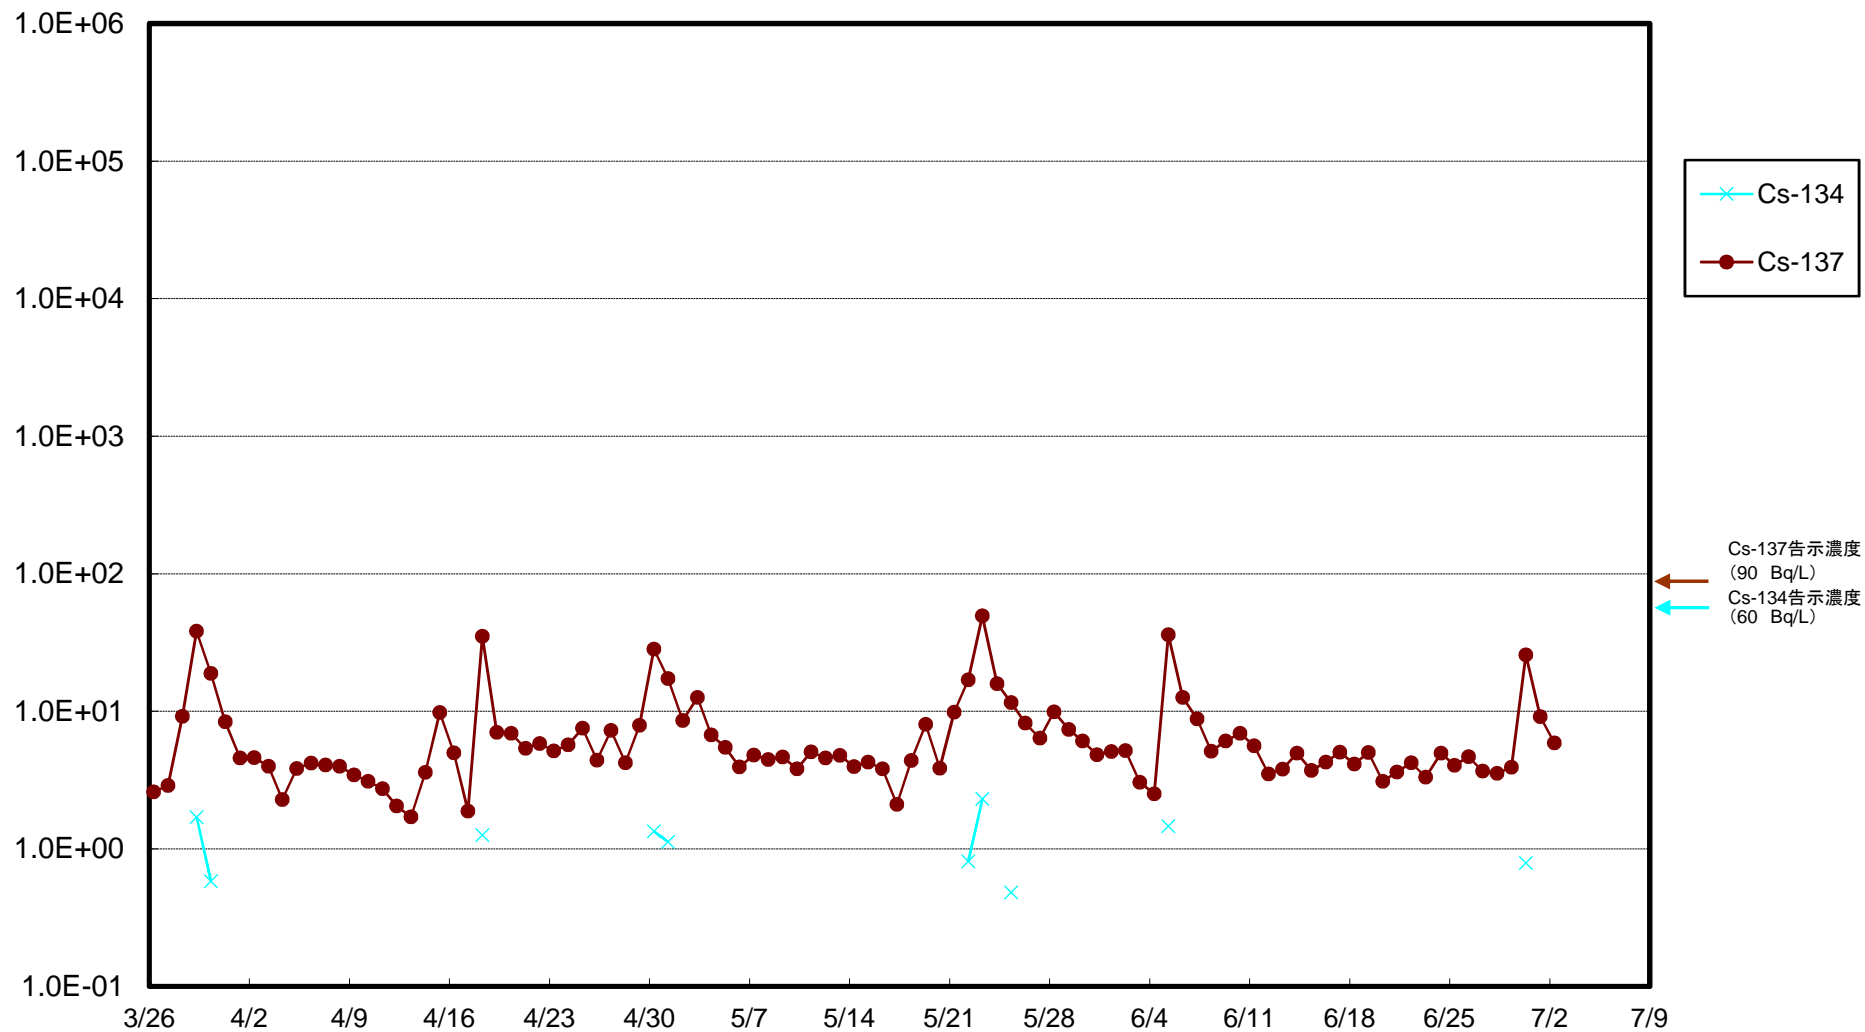

福島第一 5,6号機放水口北側(T-1) 海水放射能濃度(Bq/L)

福島第一 南放水口付近(T-2) 海水放射能濃度(Bq/L)

福島第一 物揚場前海水放射能濃度(Bq/L)

福島第一 1~4号機取水口内北側(東波除堤北側)海水放射能濃度(Bq/L)

福島第一 1~4号機取水口内南側(遮水壁前)海水放射能濃度(Bq/L)

福島第一 6号機取水口前海水放射能濃度(Bq/L)

福島第一 港湾口海水放射能濃度 (Bq/L)