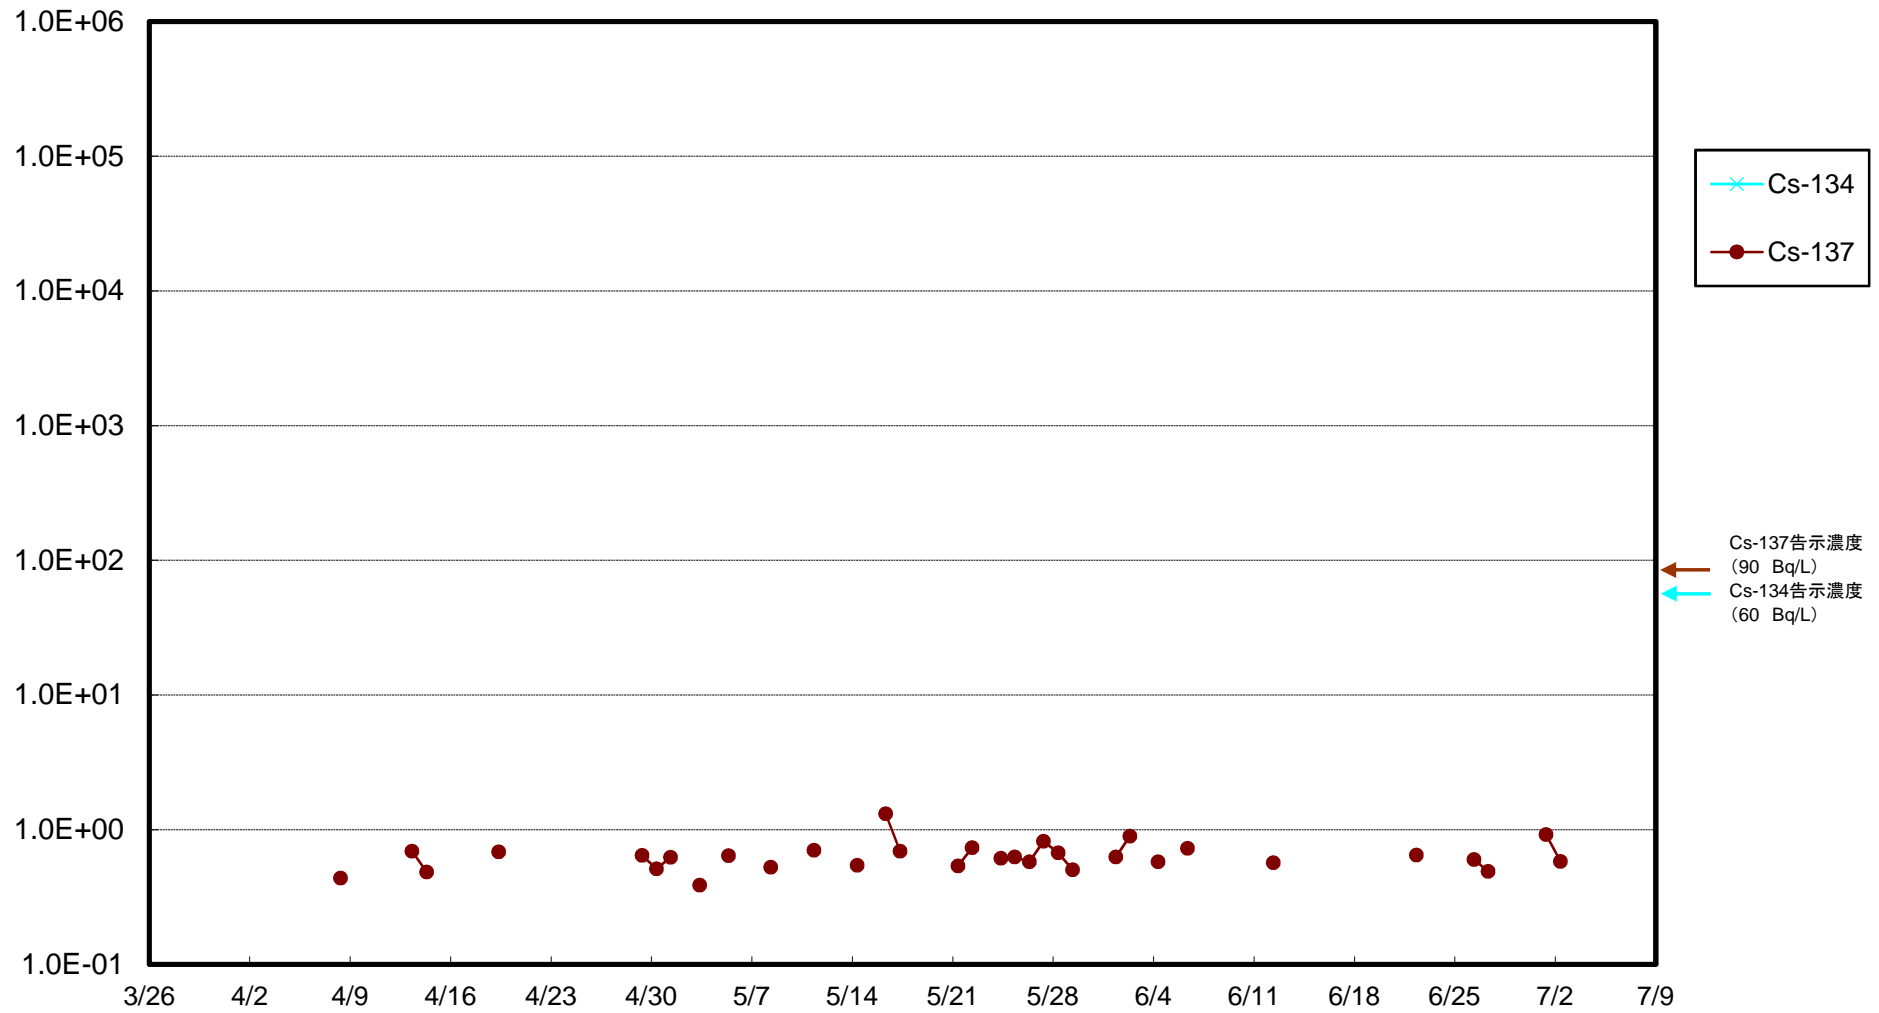

福島第一 5,6号機放水口北側(T-1) 海水放射能濃度(Bq/L)

福島第一 南放水口付近(T-2) 海水放射能濃度(Bq/L)

福島第一 物揚場前海水放射能濃度(Bq/L)

福島第一 1~4号機取水口内北側(東波除堤北側)海水放射能濃度(Bq/L)

福島第一 1~4号機取水口内南側(遮水壁前)海水放射能濃度(Bq/L)

福島第一 6号機取水口前海水放射能濃度(Bq/L)

福島第一 港湾口海水放射能濃度 (Bq/L)