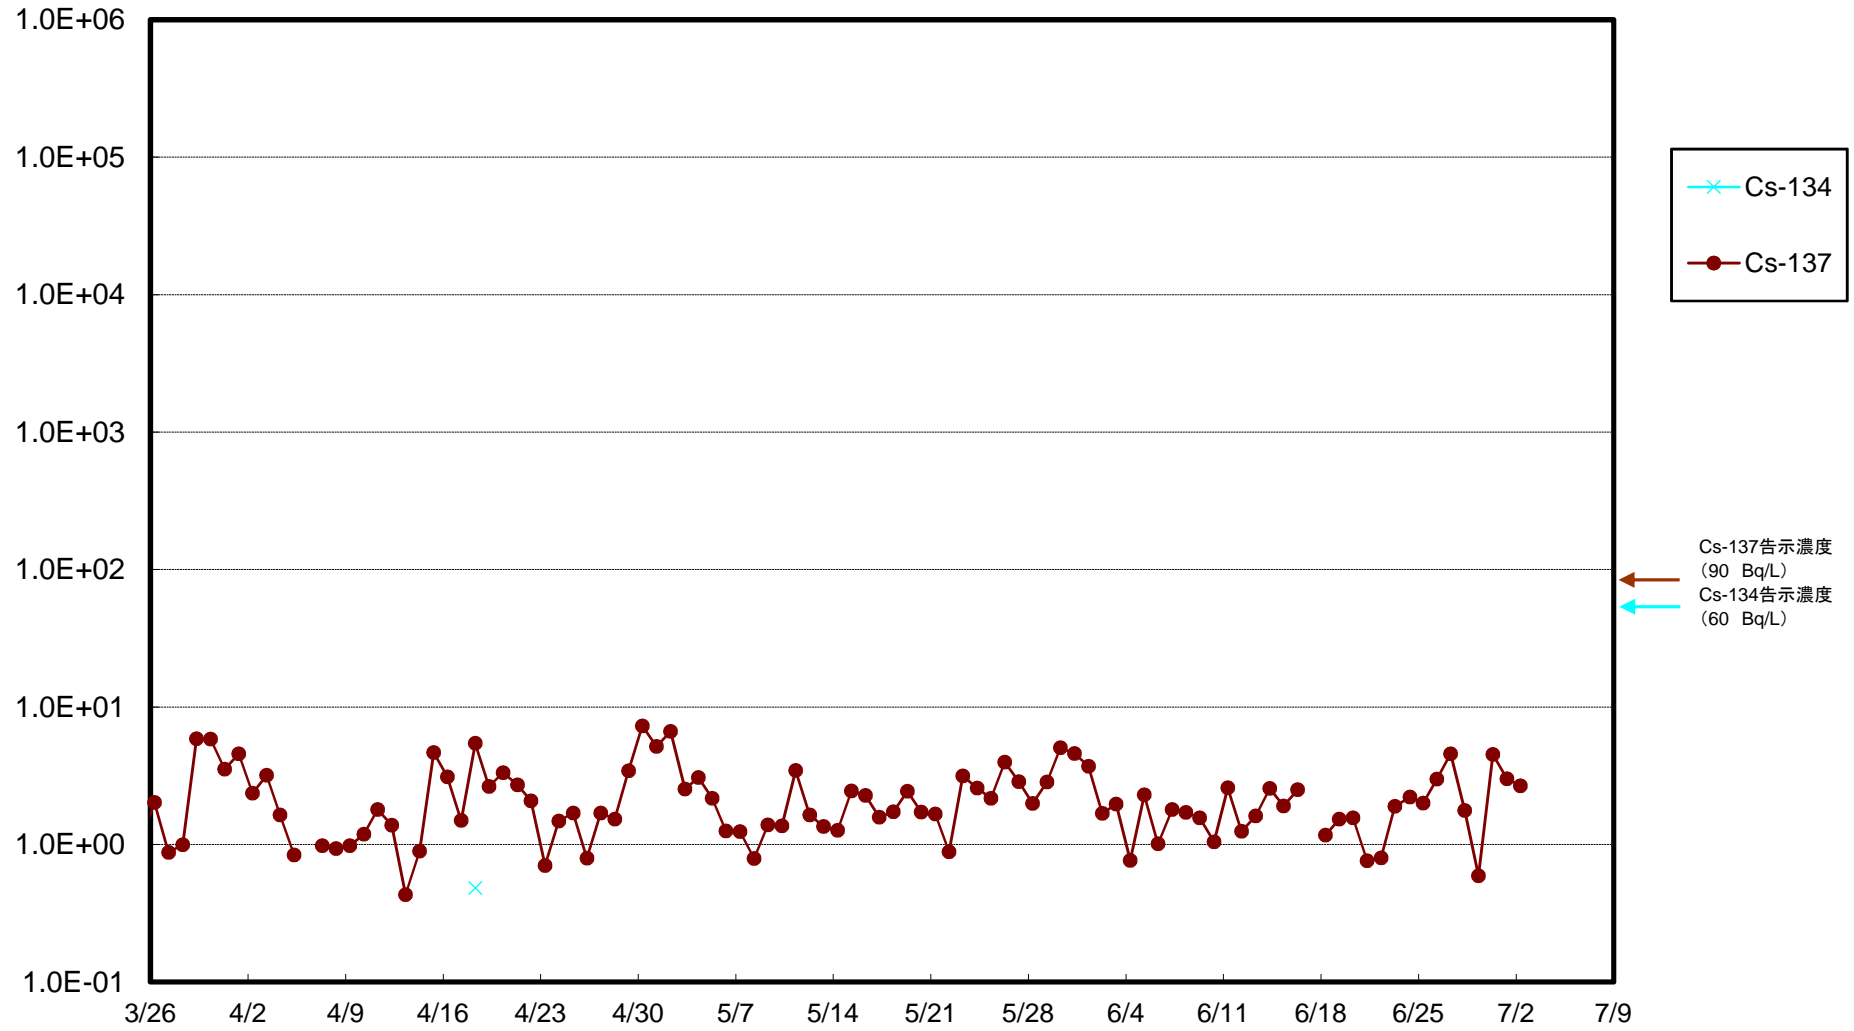

福島第一 5,6号機放水口北側(T-1) 海水放射能濃度(Bq/L)

福島第一 南放水口付近(T-2) 海水放射能濃度(Bq/L)

福島第一 物揚場前海水放射能濃度(Bq/L)

福島第一 1~4号機取水口内北側(東波除堤北側)海水放射能濃度(Bq/L)

福島第一 1~4号機取水口内南側(遮水壁前)海水放射能濃度(Bq/L)

福島第一 6号機取水口前海水放射能濃度(Bq/L)

福島第一 港湾口海水放射能濃度 (Bq/L)