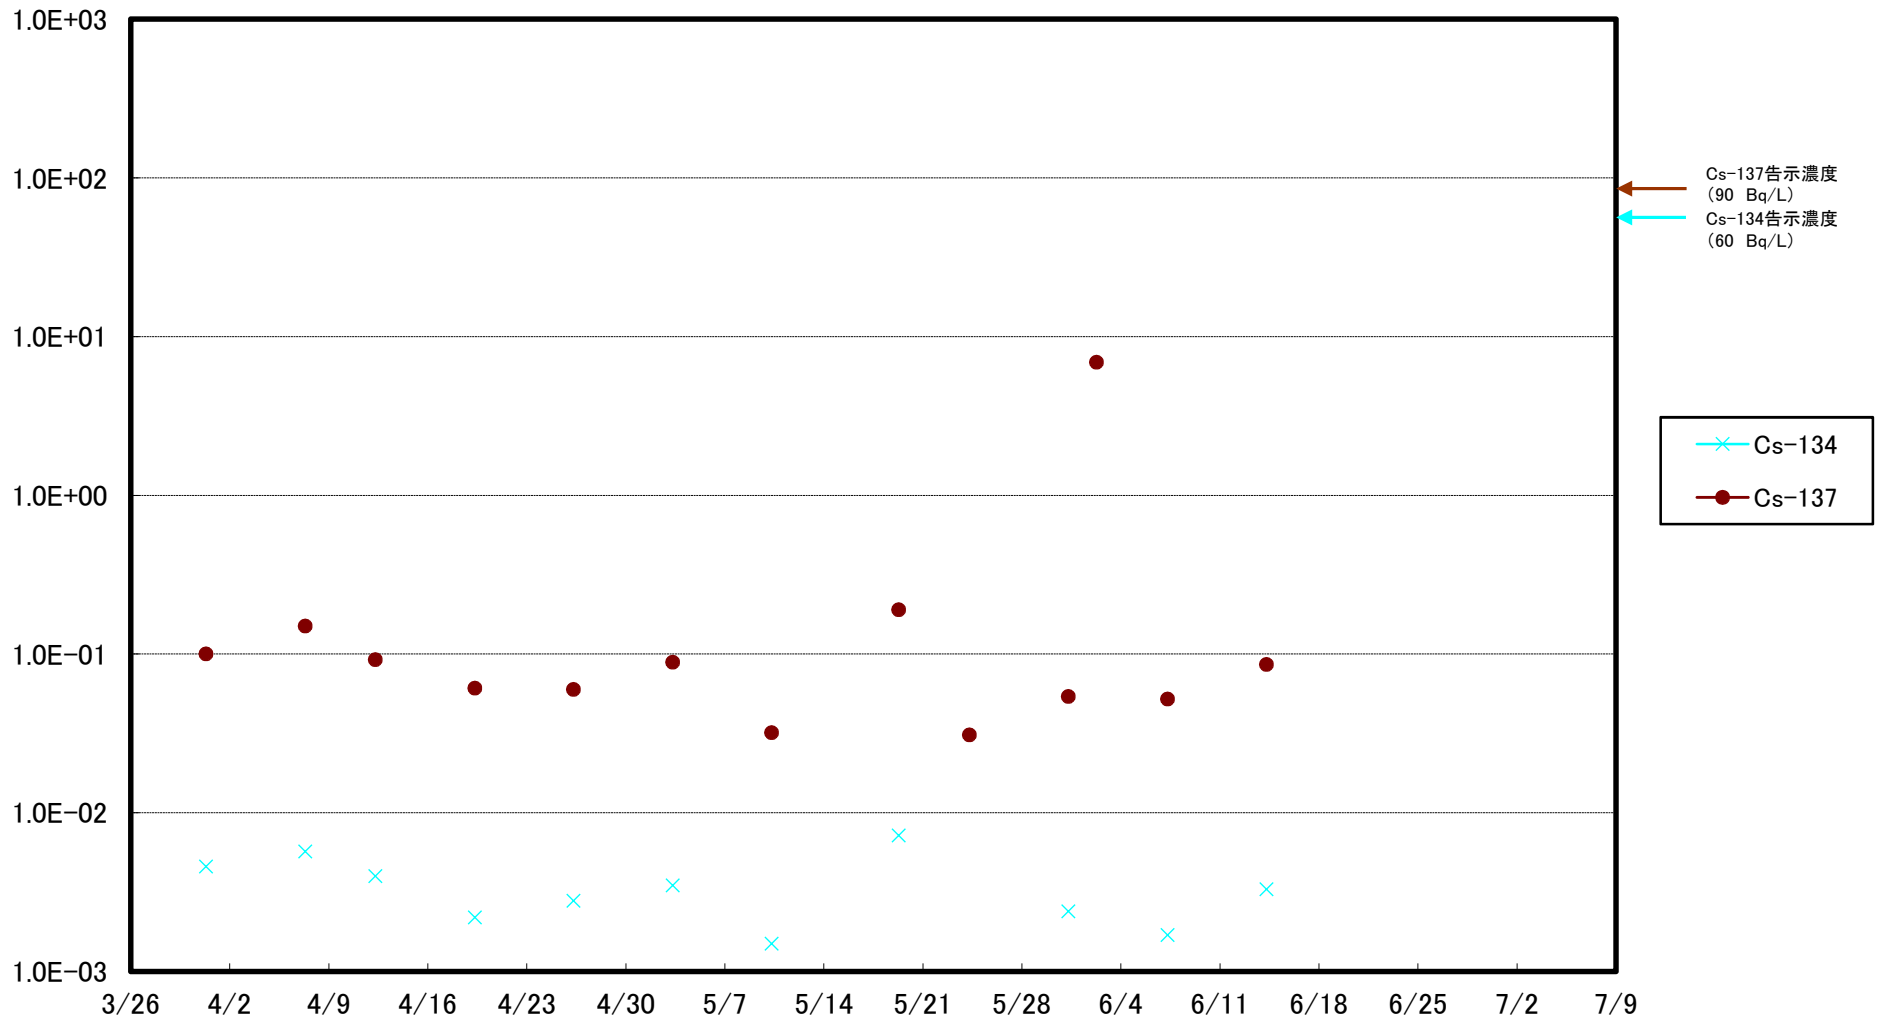

福島第一 5,6号機放水口北側(T-1) 海水放射能濃度(Bq/L)

福島第一 南放水口付近(T-2) 海水放射能濃度(Bq/L)

福島第一 物揚場前海水放射能濃度(Bq/L)

福島第一 1~4号機取水口内北側(東波除堤北側)海水放射能濃度(Bq/L)

福島第一 1~4号機取水口内南側(遮水壁前)海水放射能濃度(Bq/L)

福島第一 6号機取水口前海水放射能濃度(Bq/L)

福島第一 港湾口海水放射能濃度 (Bq/L)