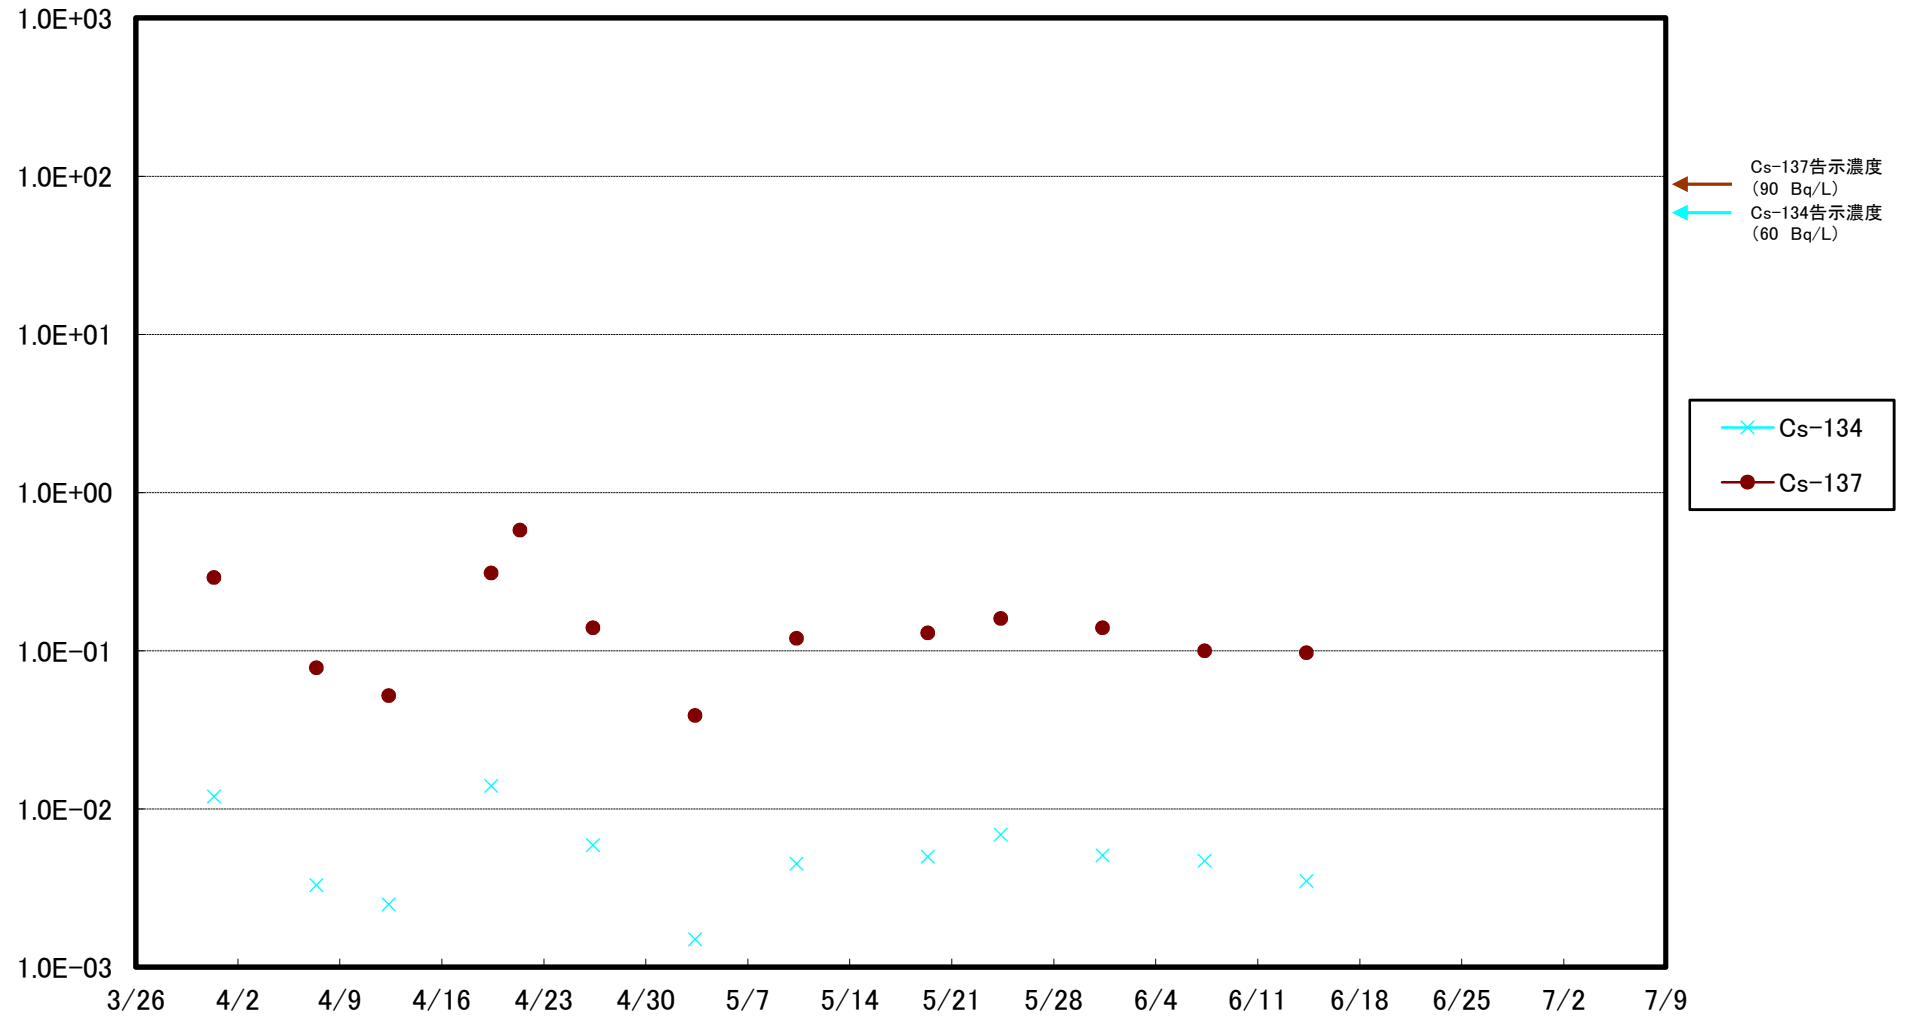

福島第一 5,6号機放水口北側(T-1) 海水放射能濃度(Bq/L)

福島第一 南放水口付近(T-2) 海水放射能濃度(Bq/L)

福島第一 物揚場前海水放射能濃度(Bq/L)

福島第一 1~4号機取水口内北側(東波除堤北側)海水放射能濃度(Bq/L)

福島第一 1~4号機取水口内南側(遮水壁前)海水放射能濃度(Bq/L)

福島第一 6号機取水口前海水放射能濃度(Bq/L)

福島第一 港湾口海水放射能濃度 (Bq/L)