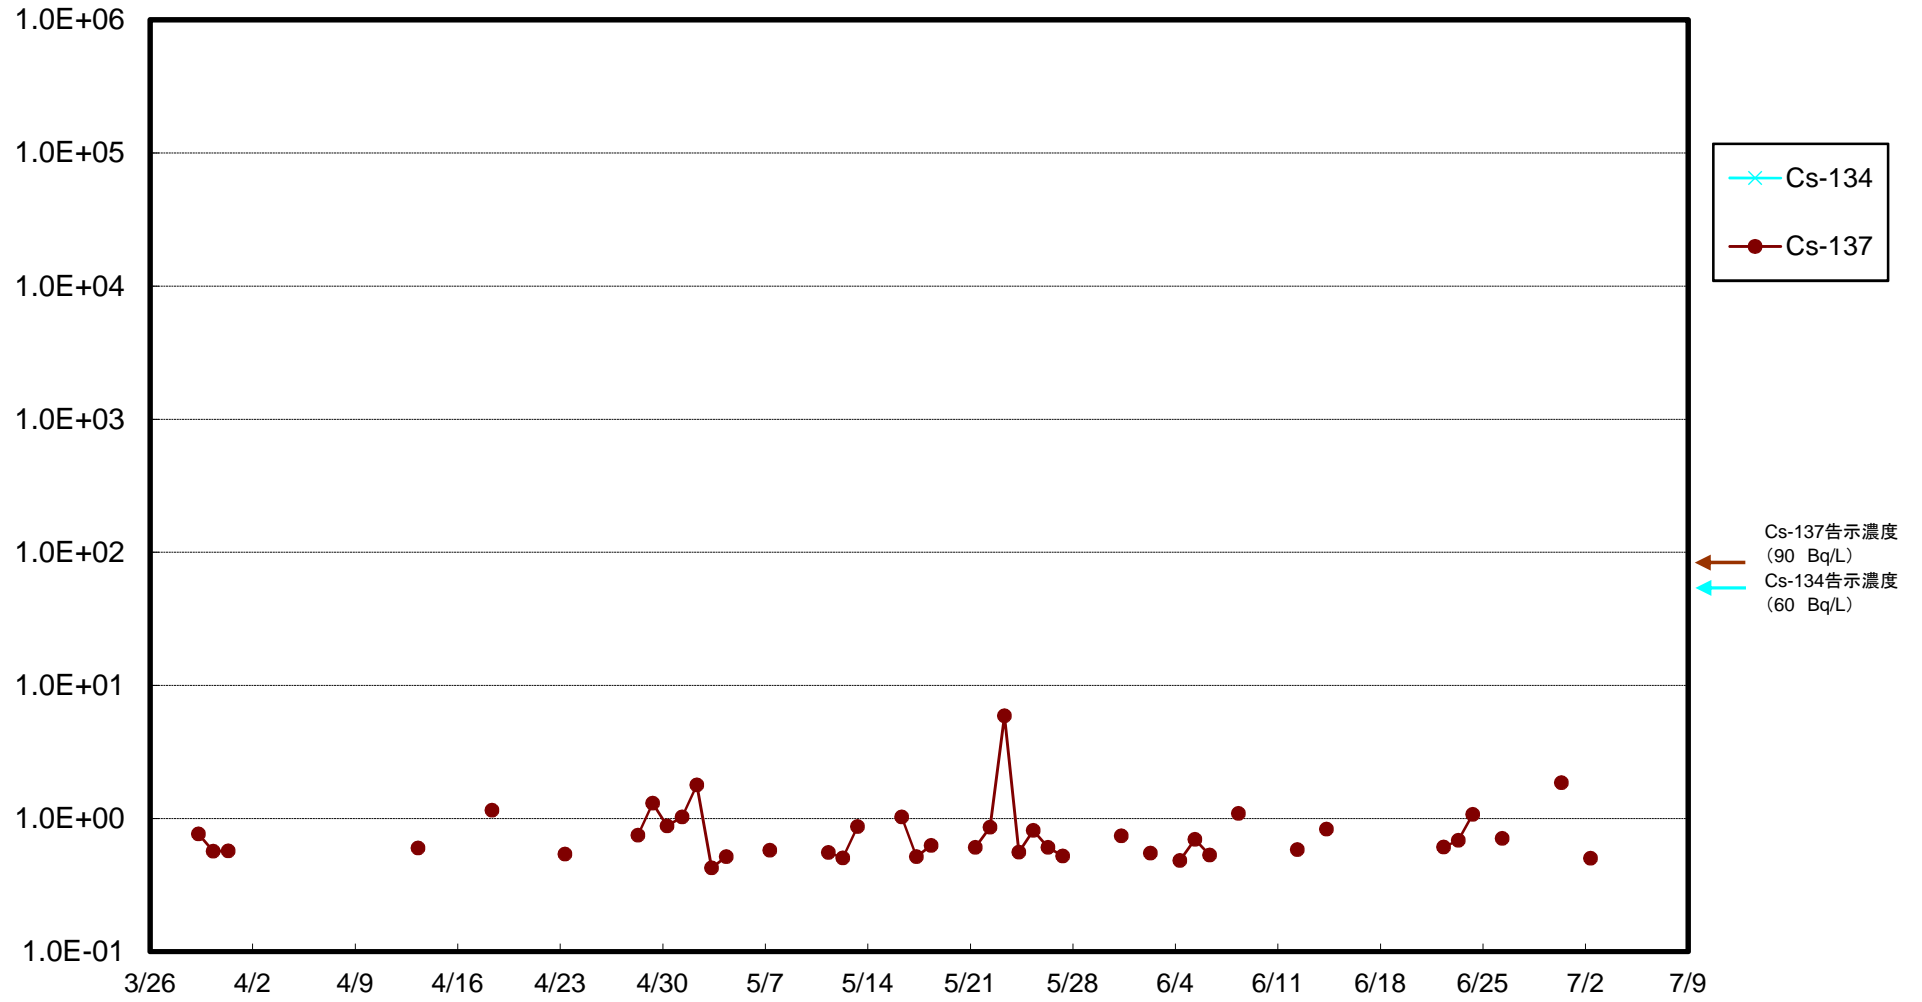

福島第一 5,6号機放水口北側(T-1) 海水放射能濃度(Bq/L)

福島第一 南放水口付近(T-2) 海水放射能濃度(Bq/L)

福島第一 物揚場前海水放射能濃度(Bq/L)

福島第一 1~4号機取水口内北側(東波除堤北側)海水放射能濃度(Bq/L)

福島第一 1~4号機取水口内南側(遮水壁前)海水放射能濃度(Bq/L)

福島第一 6号機取水口前海水放射能濃度(Bq/L)

福島第一 港湾口海水放射能濃度 (Bq/L)