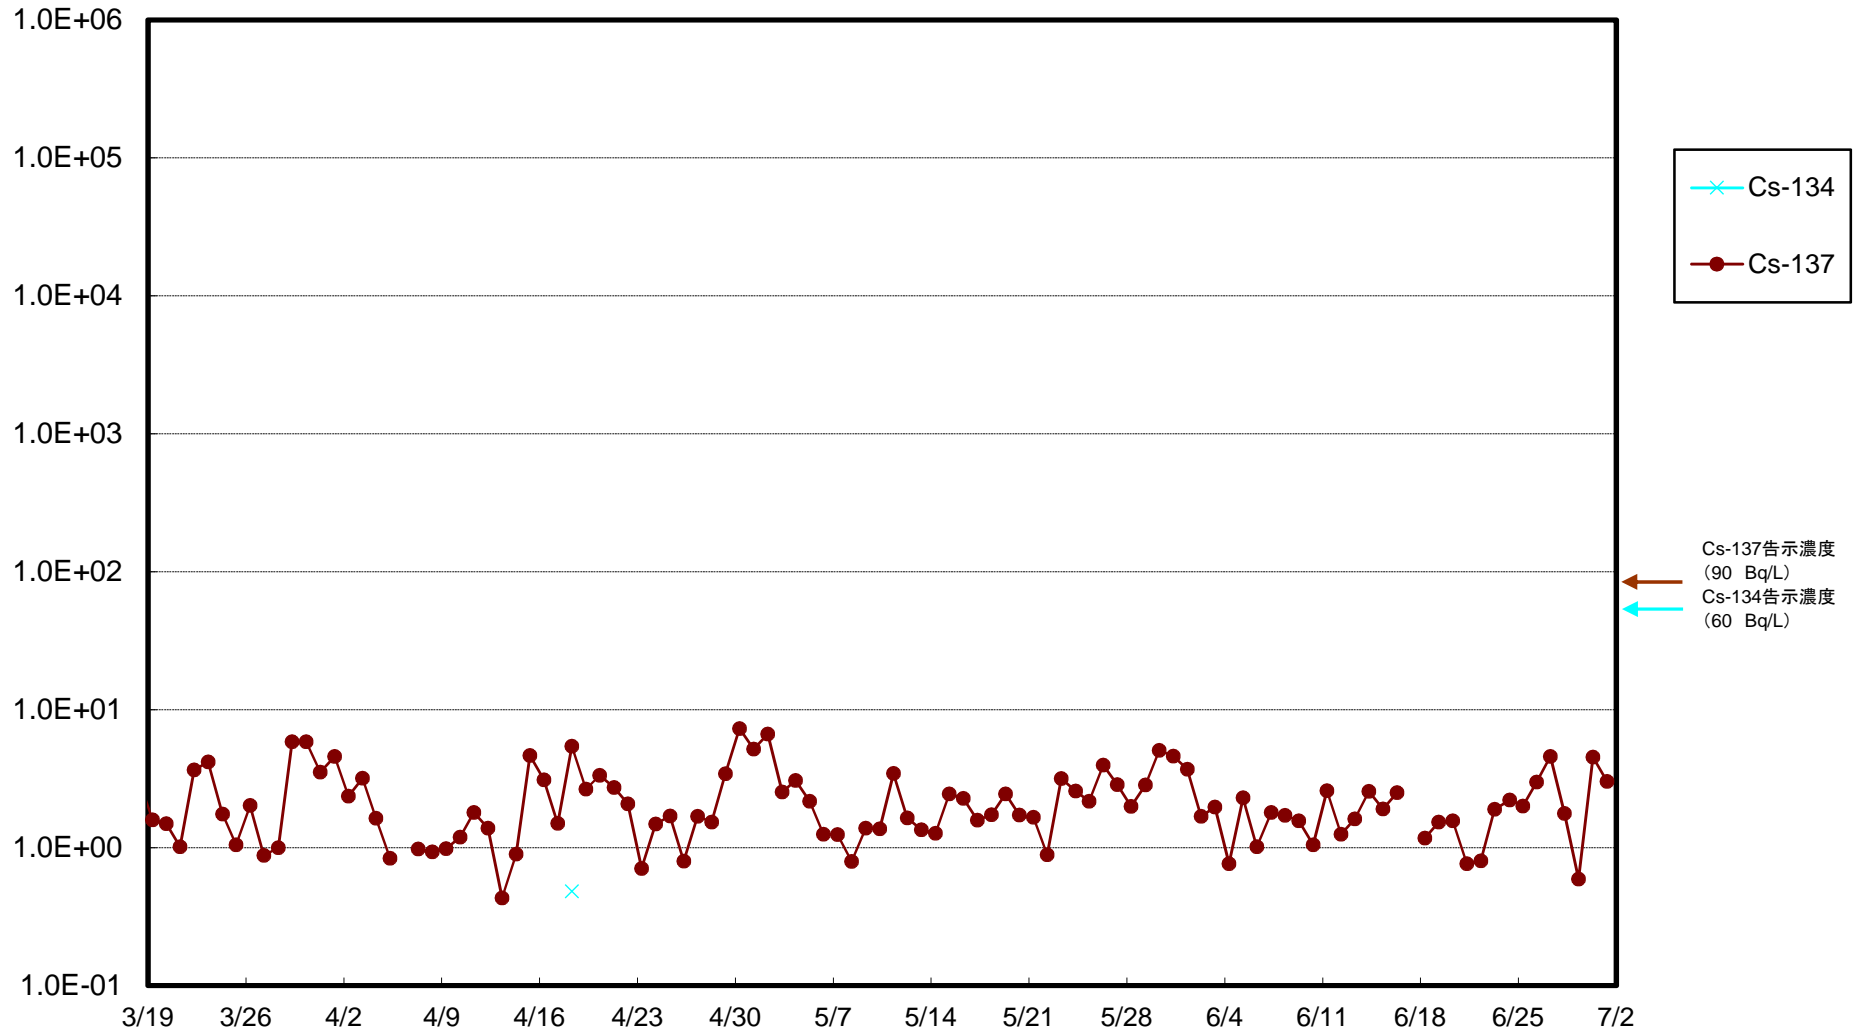

福島第一 5,6号機放水口北側(T-1) 海水放射能濃度(Bq/L)

福島第一 南放水口付近(T-2) 海水放射能濃度(Bq/L)

福島第一 物揚場前海水放射能濃度(Bq/L)

福島第一 1~4号機取水口内北側(東波除堤北側)海水放射能濃度(Bq/L)

福島第一 1~4号機取水口内南側(遮水壁前)海水放射能濃度(Bq/L)

福島第一 6号機取水口前海水放射能濃度(Bq/L)

# 福島第一 港湾口海水放射能濃度 (Bq/L)