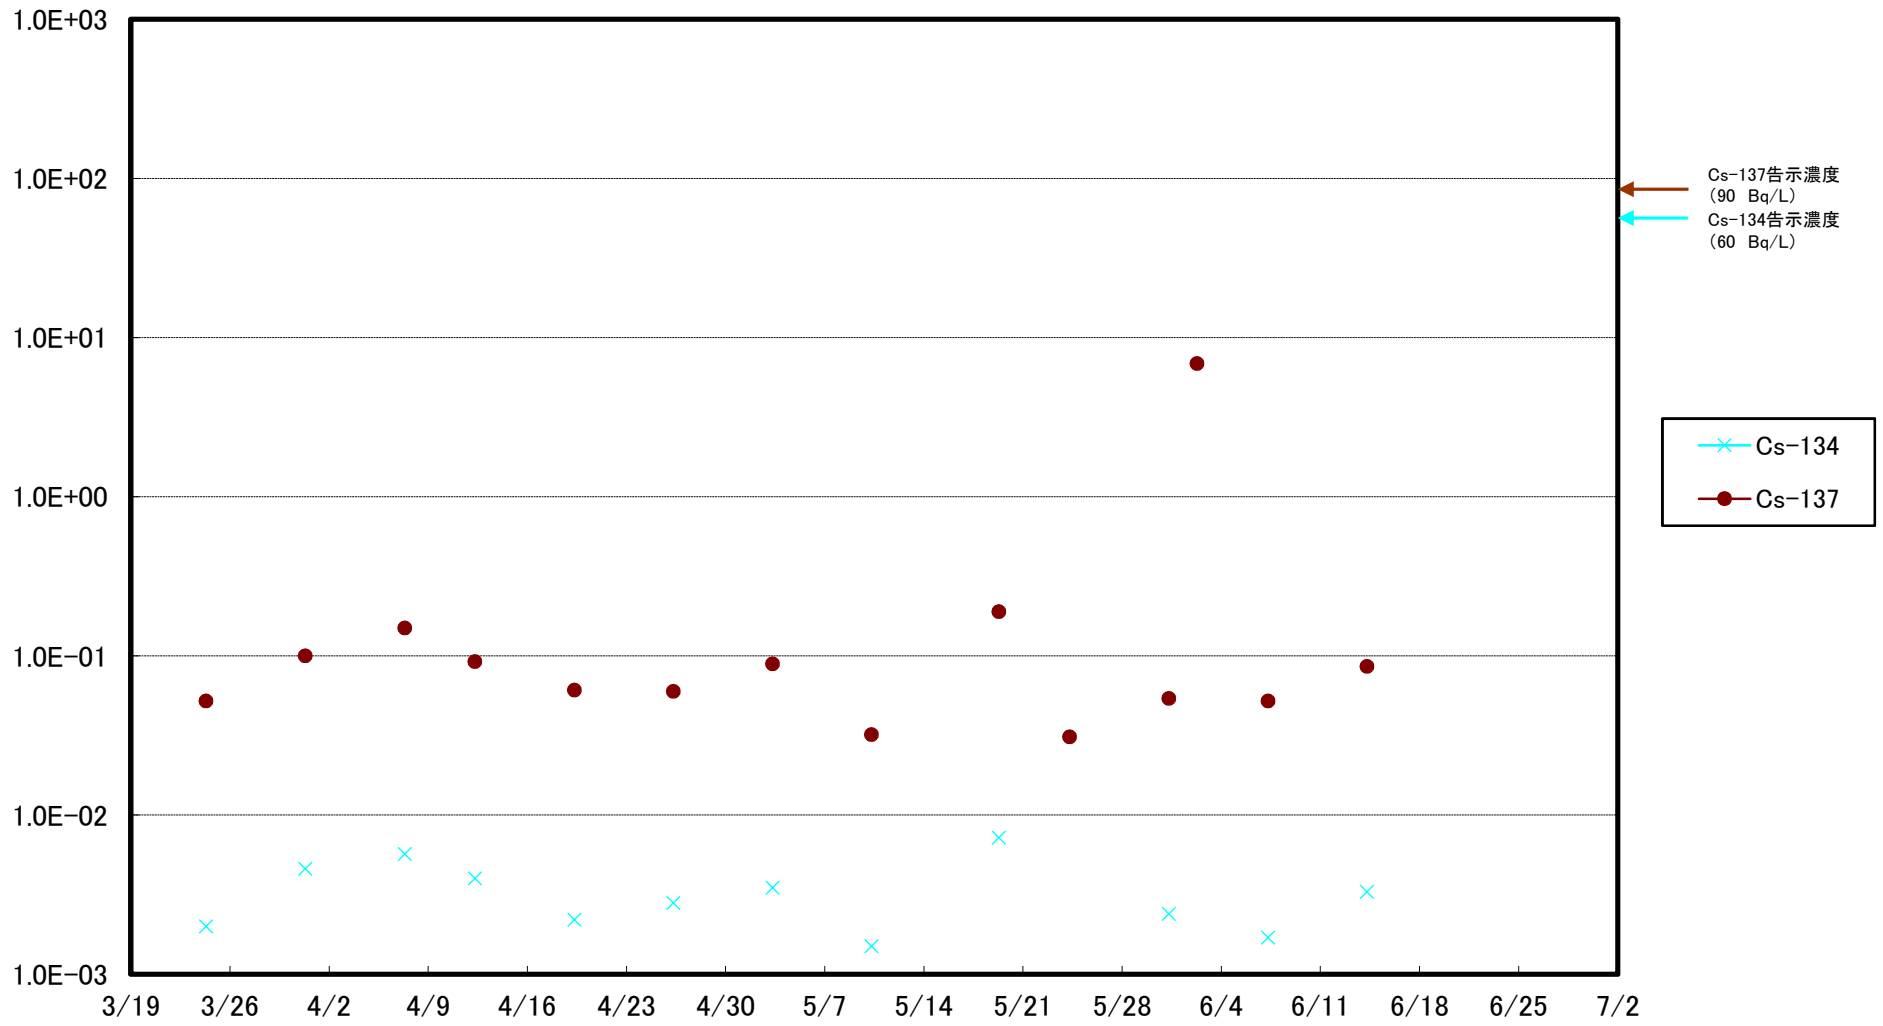

福島第一 5,6号機放水口北側(T-1) 海水放射能濃度(Bq/L)

福島第一 南放水口付近(T-2) 海水放射能濃度(Bq/L)

福島第一 物揚場前海水放射能濃度(Bq/L)

福島第一 1~4号機取水口内北側(東波除堤北側)海水放射能濃度(Bq/L)

福島第一 1~4号機取水口内南側(遮水壁前)海水放射能濃度(Bq/L)

福島第一 6号機取水口前海水放射能濃度(Bq/L)

# 福島第一 港湾口海水放射能濃度 (Bq/L)