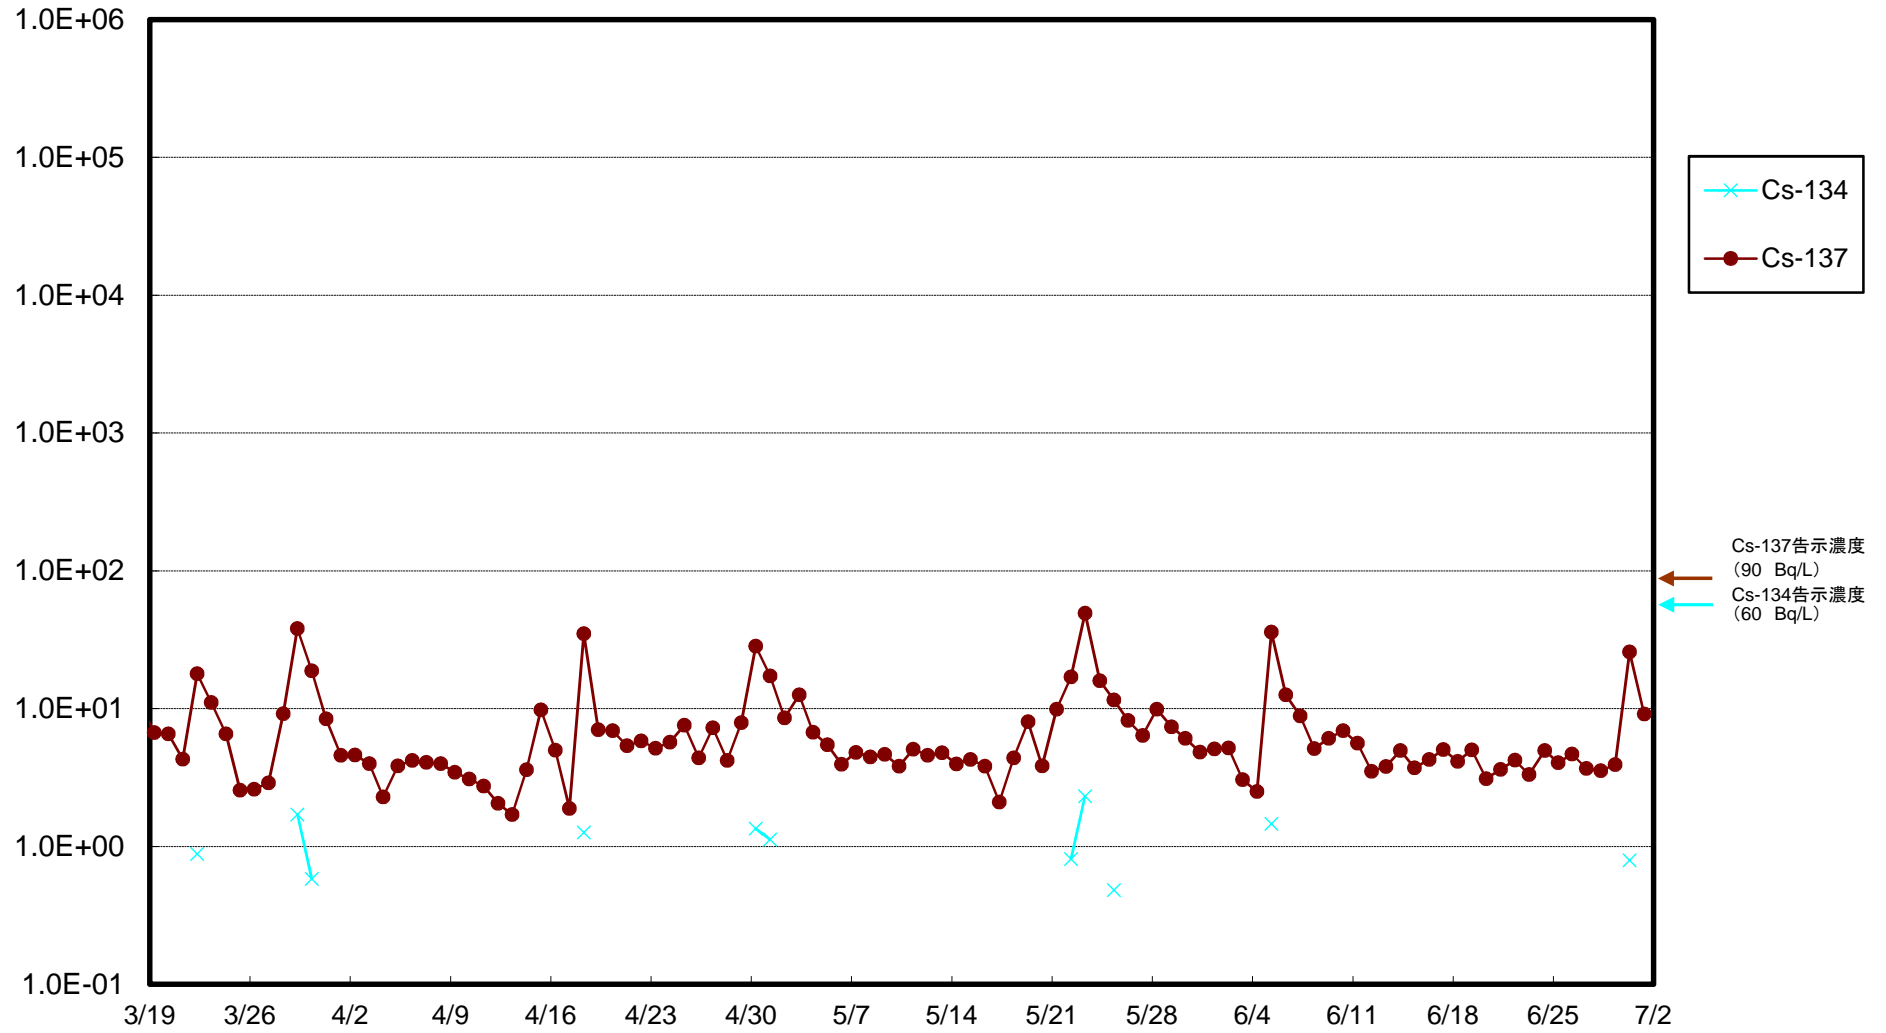

福島第一 5,6号機放水口北側(T-1) 海水放射能濃度(Bq/L)

福島第一 南放水口付近(T-2) 海水放射能濃度(Bq/L)

福島第一 物揚場前海水放射能濃度(Bq/L)

福島第一 1~4号機取水口内北側(東波除堤北側)海水放射能濃度(Bq/L)

福島第一 1~4号機取水口内南側(遮水壁前)海水放射能濃度(Bq/L)

福島第一 6号機取水口前海水放射能濃度(Bq/L)

# 福島第一 港湾口海水放射能濃度 (Bq/L)