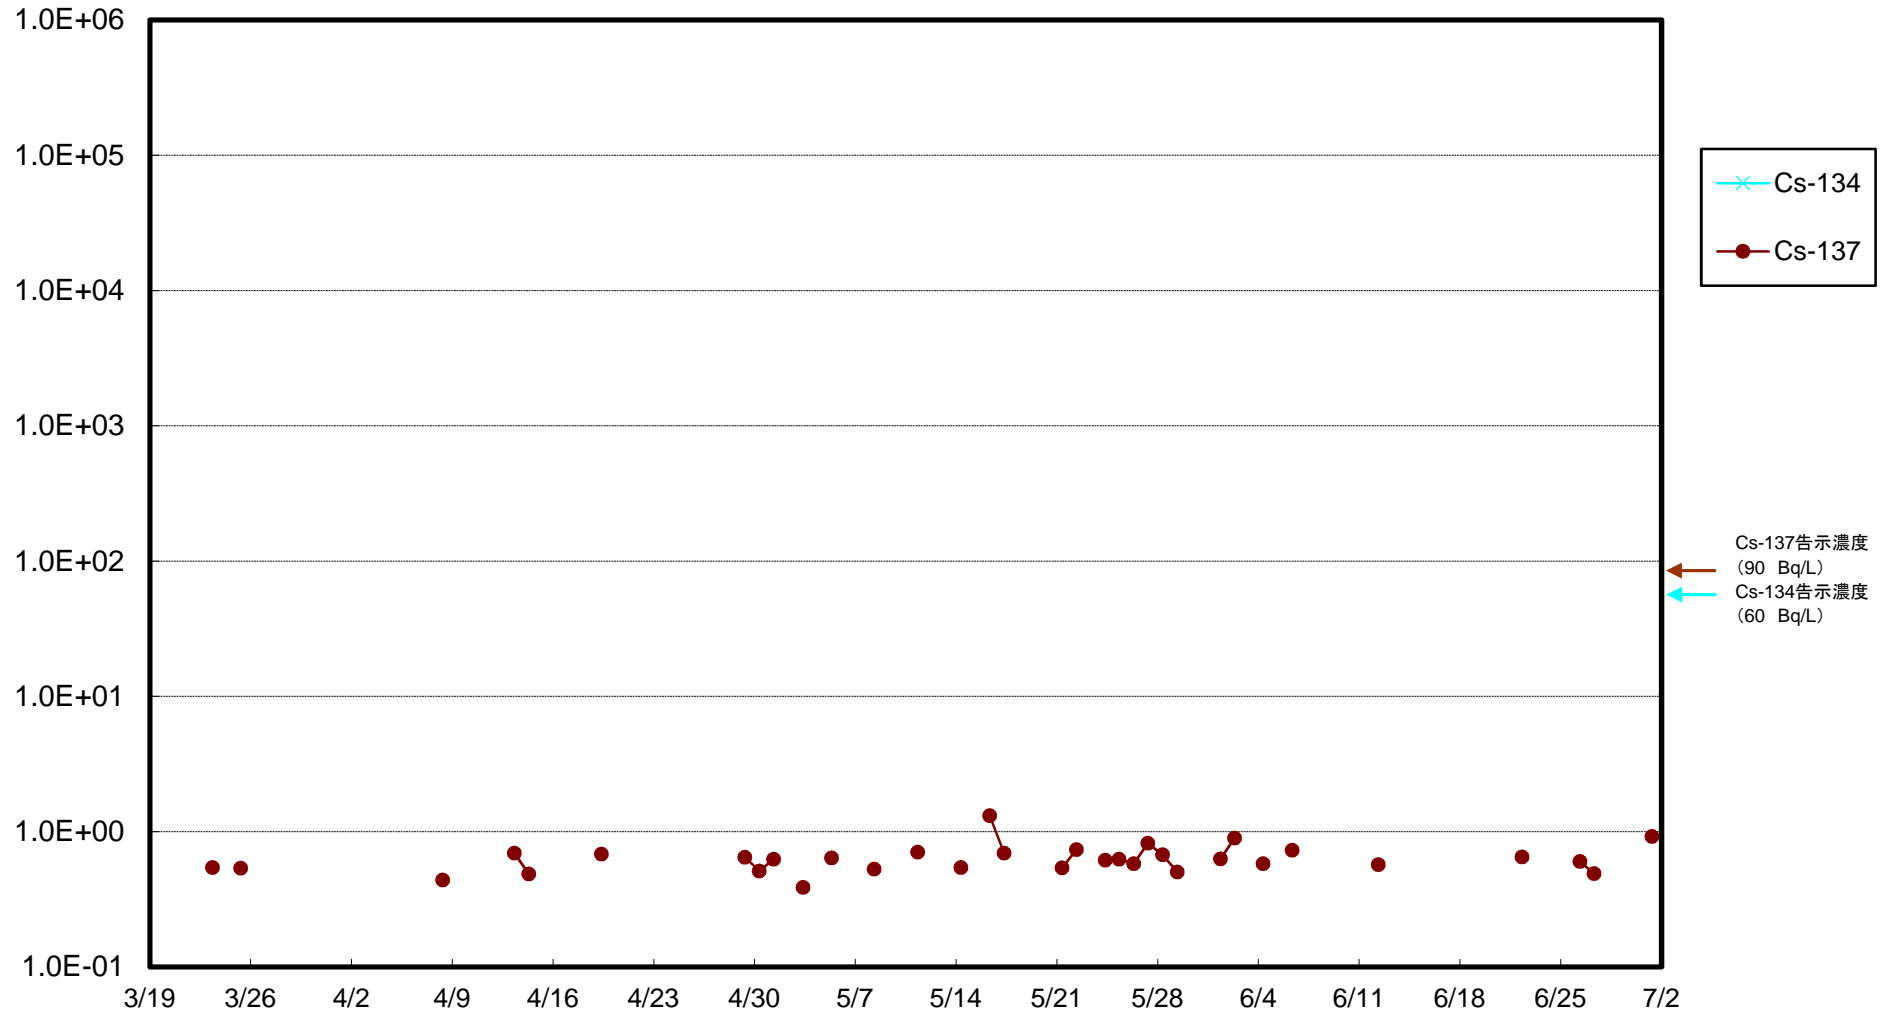

福島第一 5,6号機放水口北側(T-1) 海水放射能濃度(Bq/L)

福島第一 南放水口付近(T-2) 海水放射能濃度(Bq/L)

福島第一 物揚場前海水放射能濃度(Bq/L)

福島第一 1~4号機取水口内北側(東波除堤北側)海水放射能濃度(Bq/L)

福島第一 1~4号機取水口内南側(遮水壁前)海水放射能濃度(Bq/L)

福島第一 6号機取水口前海水放射能濃度(Bq/L)

# 福島第一 港湾口海水放射能濃度 (Bq/L)