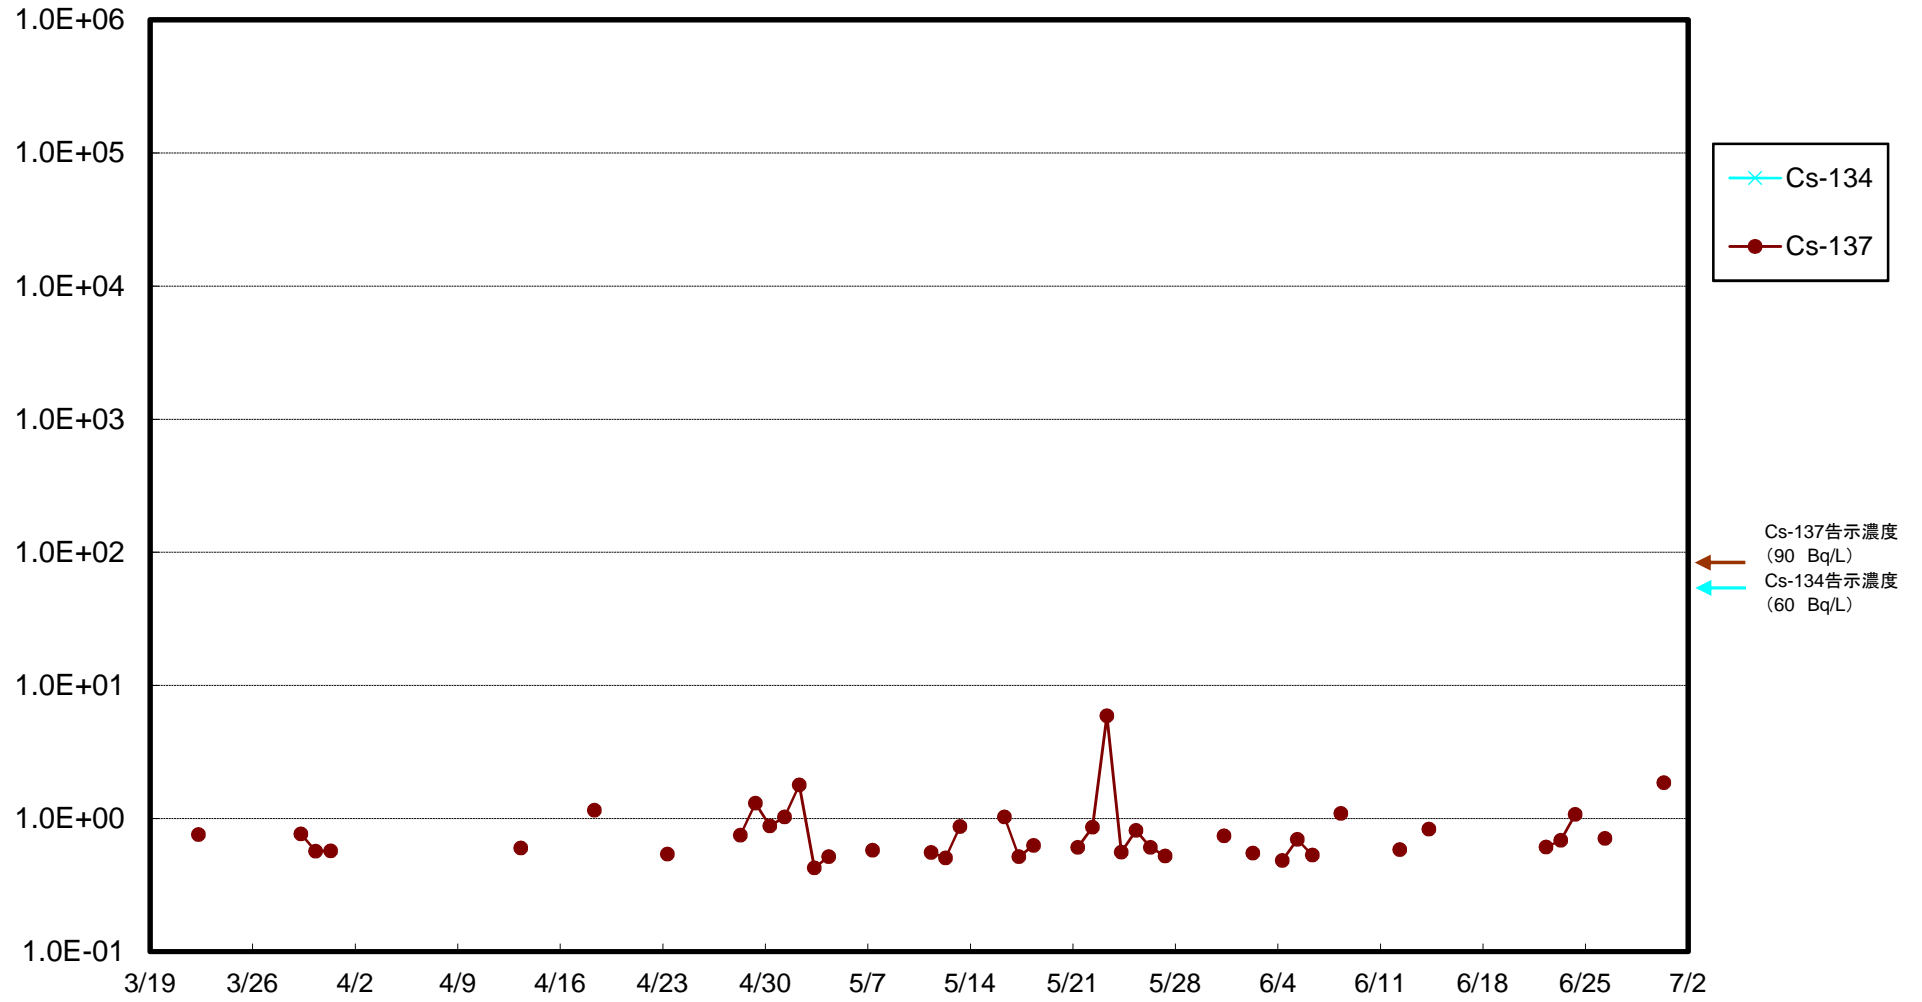

福島第一 5,6号機放水口北側(T-1) 海水放射能濃度(Bq/L)

福島第一 南放水口付近(T-2) 海水放射能濃度(Bq/L)

福島第一 物揚場前海水放射能濃度(Bq/L)

福島第一 1~4号機取水口内北側(東波除堤北側)海水放射能濃度(Bq/L)

福島第一 1~4号機取水口内南側(遮水壁前)海水放射能濃度(Bq/L)

福島第一 6号機取水口前海水放射能濃度(Bq/L)

# 福島第一 港湾口海水放射能濃度 (Bq/L)