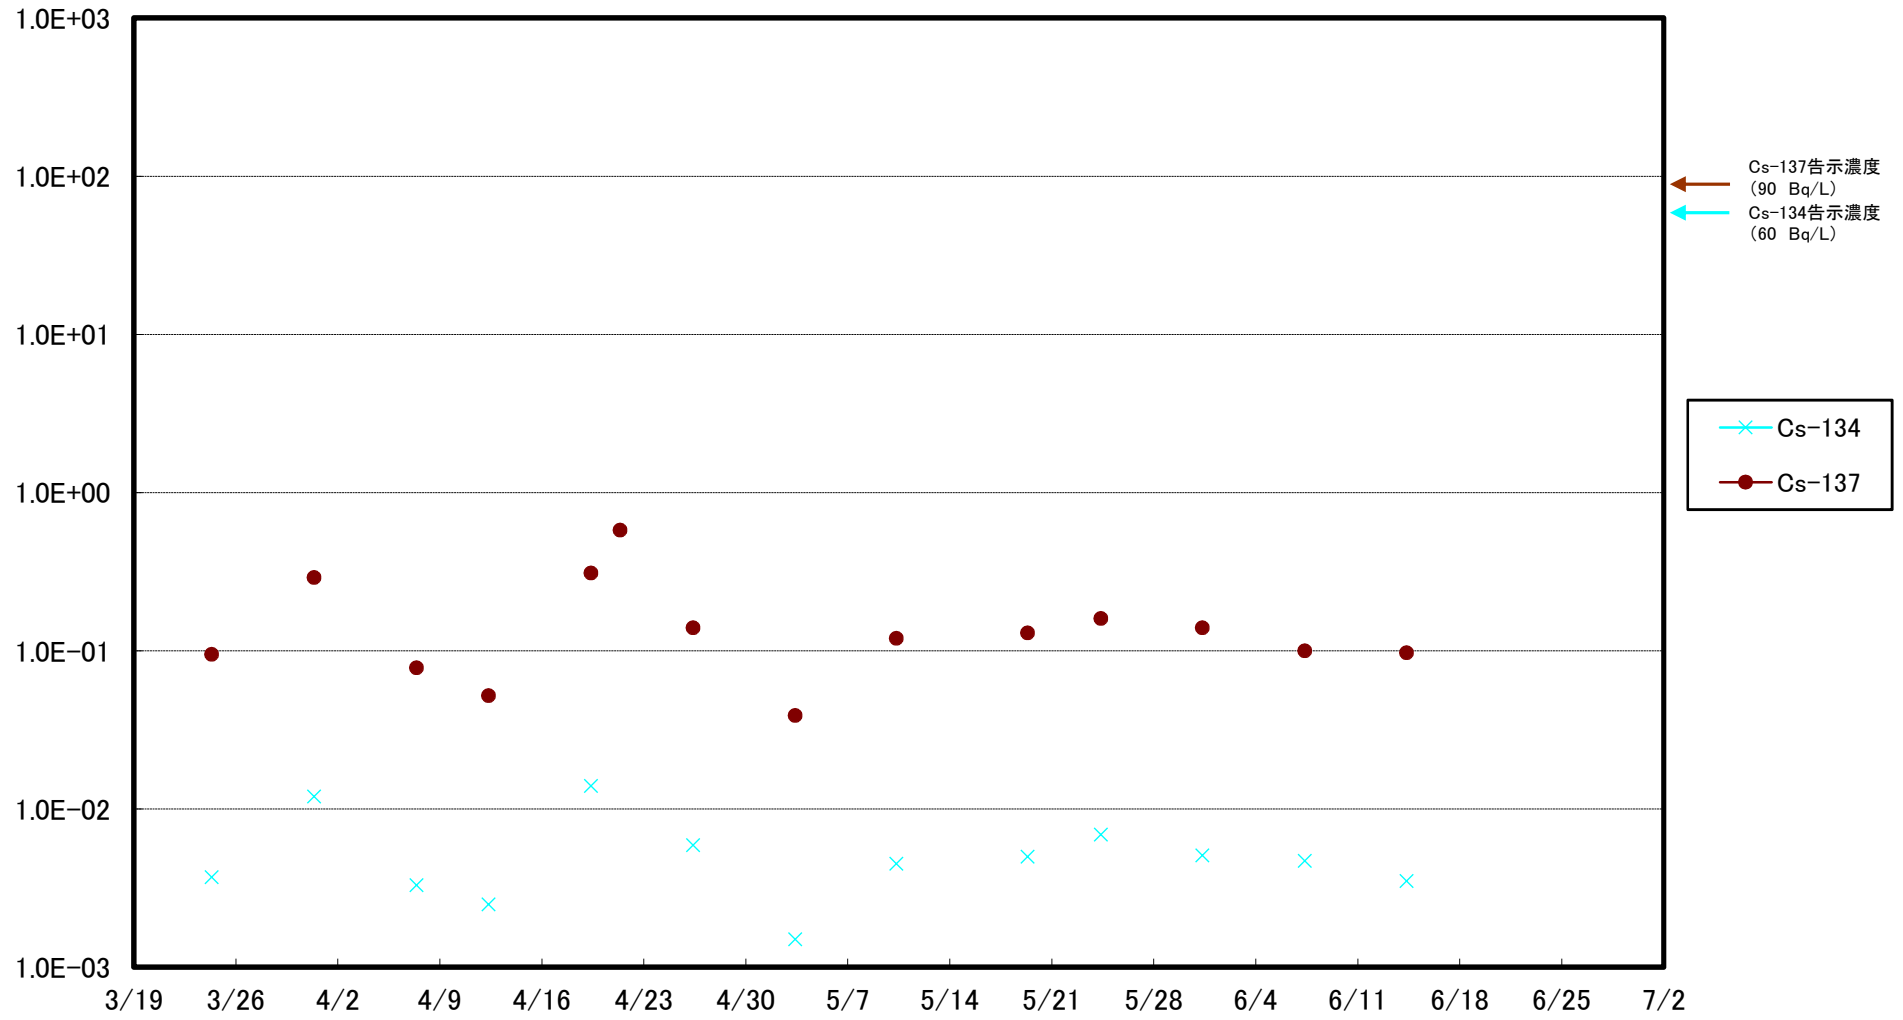

福島第一 5,6号機放水口北側(T-1) 海水放射能濃度(Bq/L)

福島第一 南放水口付近(T-2) 海水放射能濃度(Bq/L)

福島第一 物揚場前海水放射能濃度(Bq/L)

福島第一 1~4号機取水口内北側(東波除堤北側)海水放射能濃度(Bq/L)

福島第一 1~4号機取水口内南側(遮水壁前)海水放射能濃度(Bq/L)

福島第一 6号機取水口前海水放射能濃度(Bq/L)

# 福島第一 港湾口海水放射能濃度 (Bq/L)