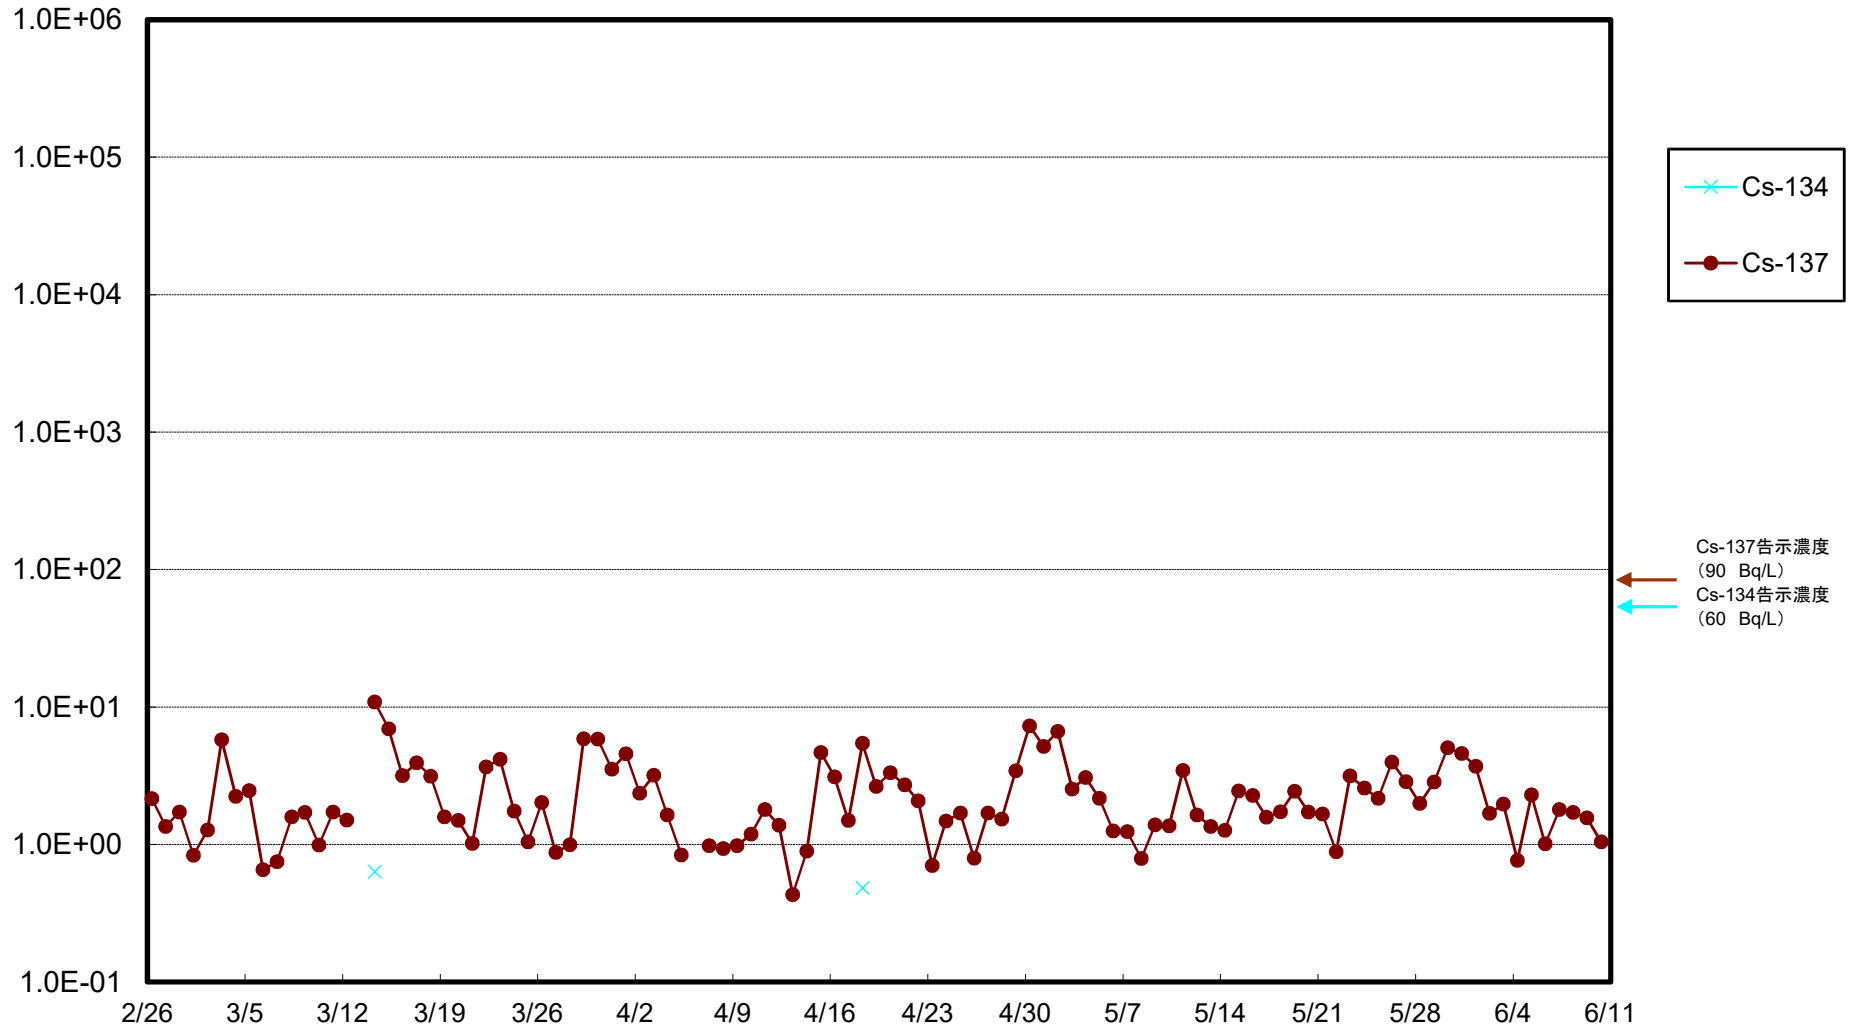

福島第一 5,6号機放水口北側(T-1) 海水放射能濃度(Bq/L)

福島第一 南放水口付近(T-2) 海水放射能濃度(Bq/L)

福島第一 物揚場前海水放射能濃度(Bq/L)

福島第一 1~4号機取水口内北側(東波除堤北側)海水放射能濃度(Bq/L)

福島第一 1~4号機取水口内南側(遮水壁前)海水放射能濃度(Bq/L)

福島第一 6号機取水口前海水放射能濃度(Bq/L)

### 福島第一 港湾口海水放射能濃度 (Bq/L)