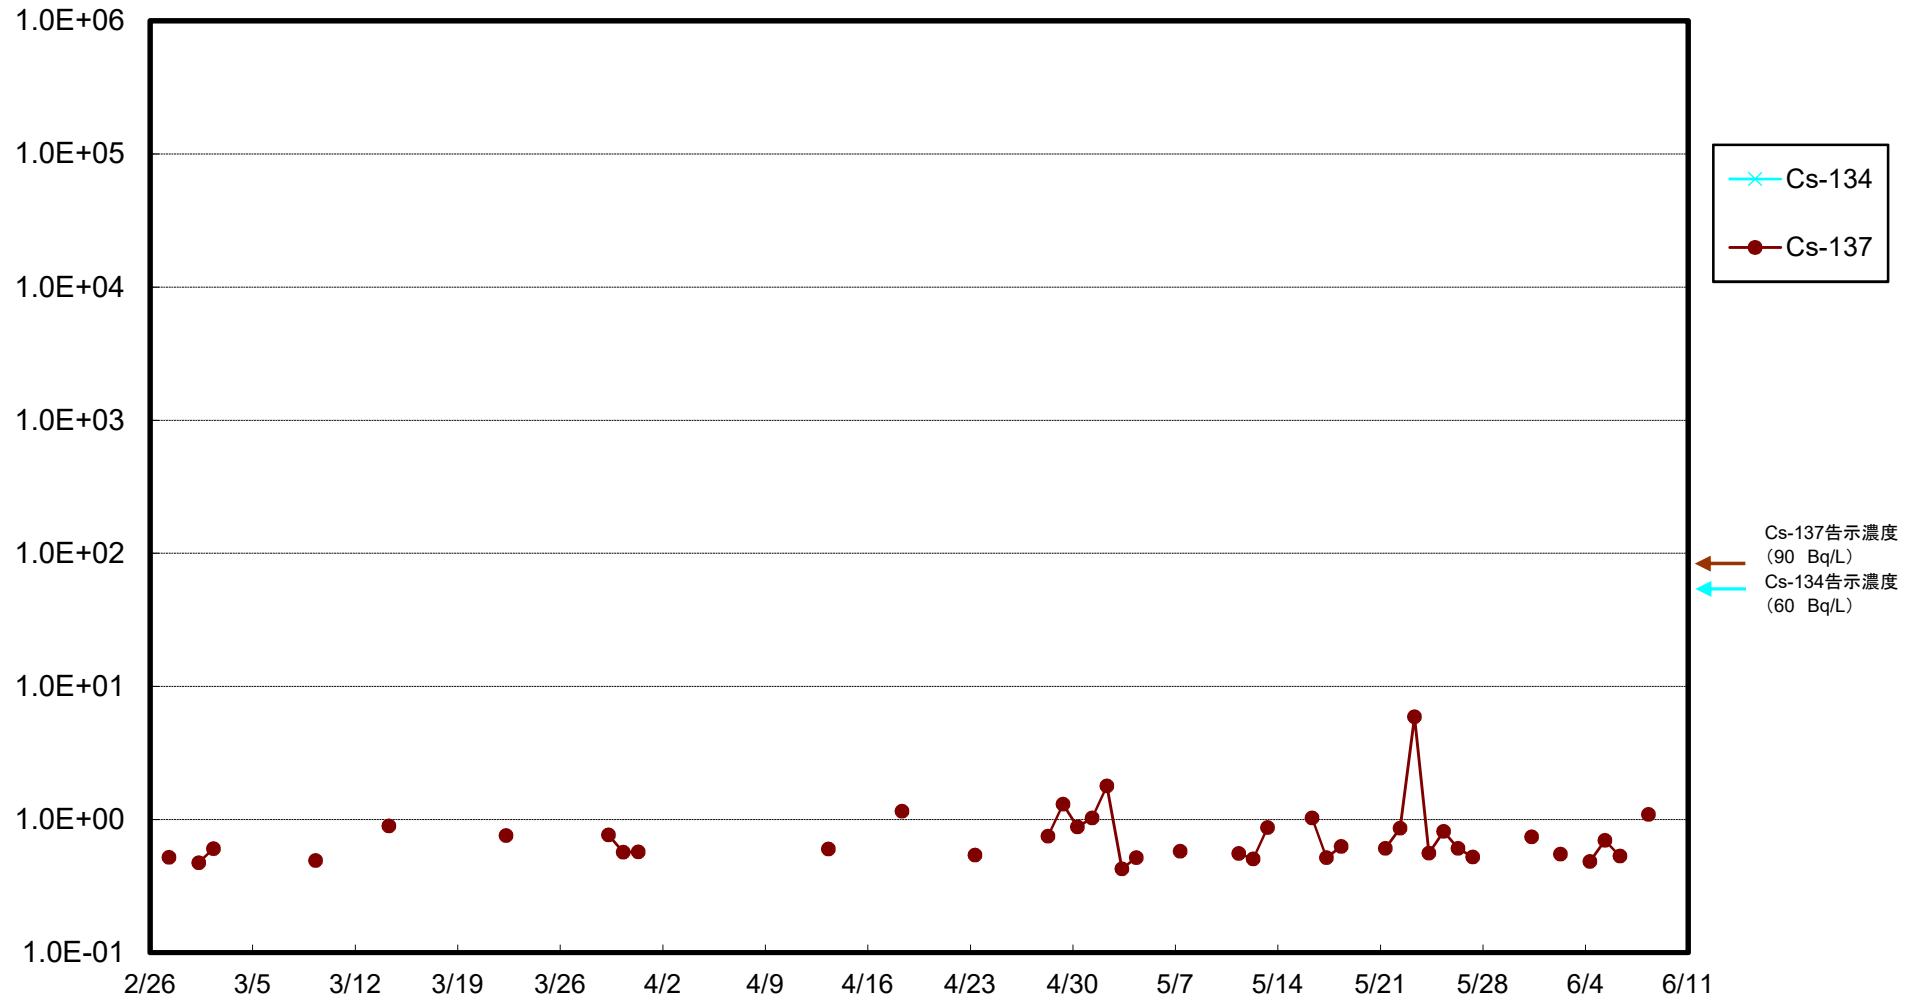

福島第一 5,6号機放水口北側(T-1) 海水放射能濃度(Bq/L)

福島第一 南放水口付近(T-2) 海水放射能濃度(Bq/L)

福島第一 物揚場前海水放射能濃度(Bq/L)

福島第一 1~4号機取水口内北側(東波除堤北側)海水放射能濃度(Bq/L)

福島第一 1~4号機取水口内南側(遮水壁前)海水放射能濃度(Bq/L)

福島第一 6号機取水口前海水放射能濃度(Bq/L)

### 福島第一 港湾口海水放射能濃度 (Bq/L)