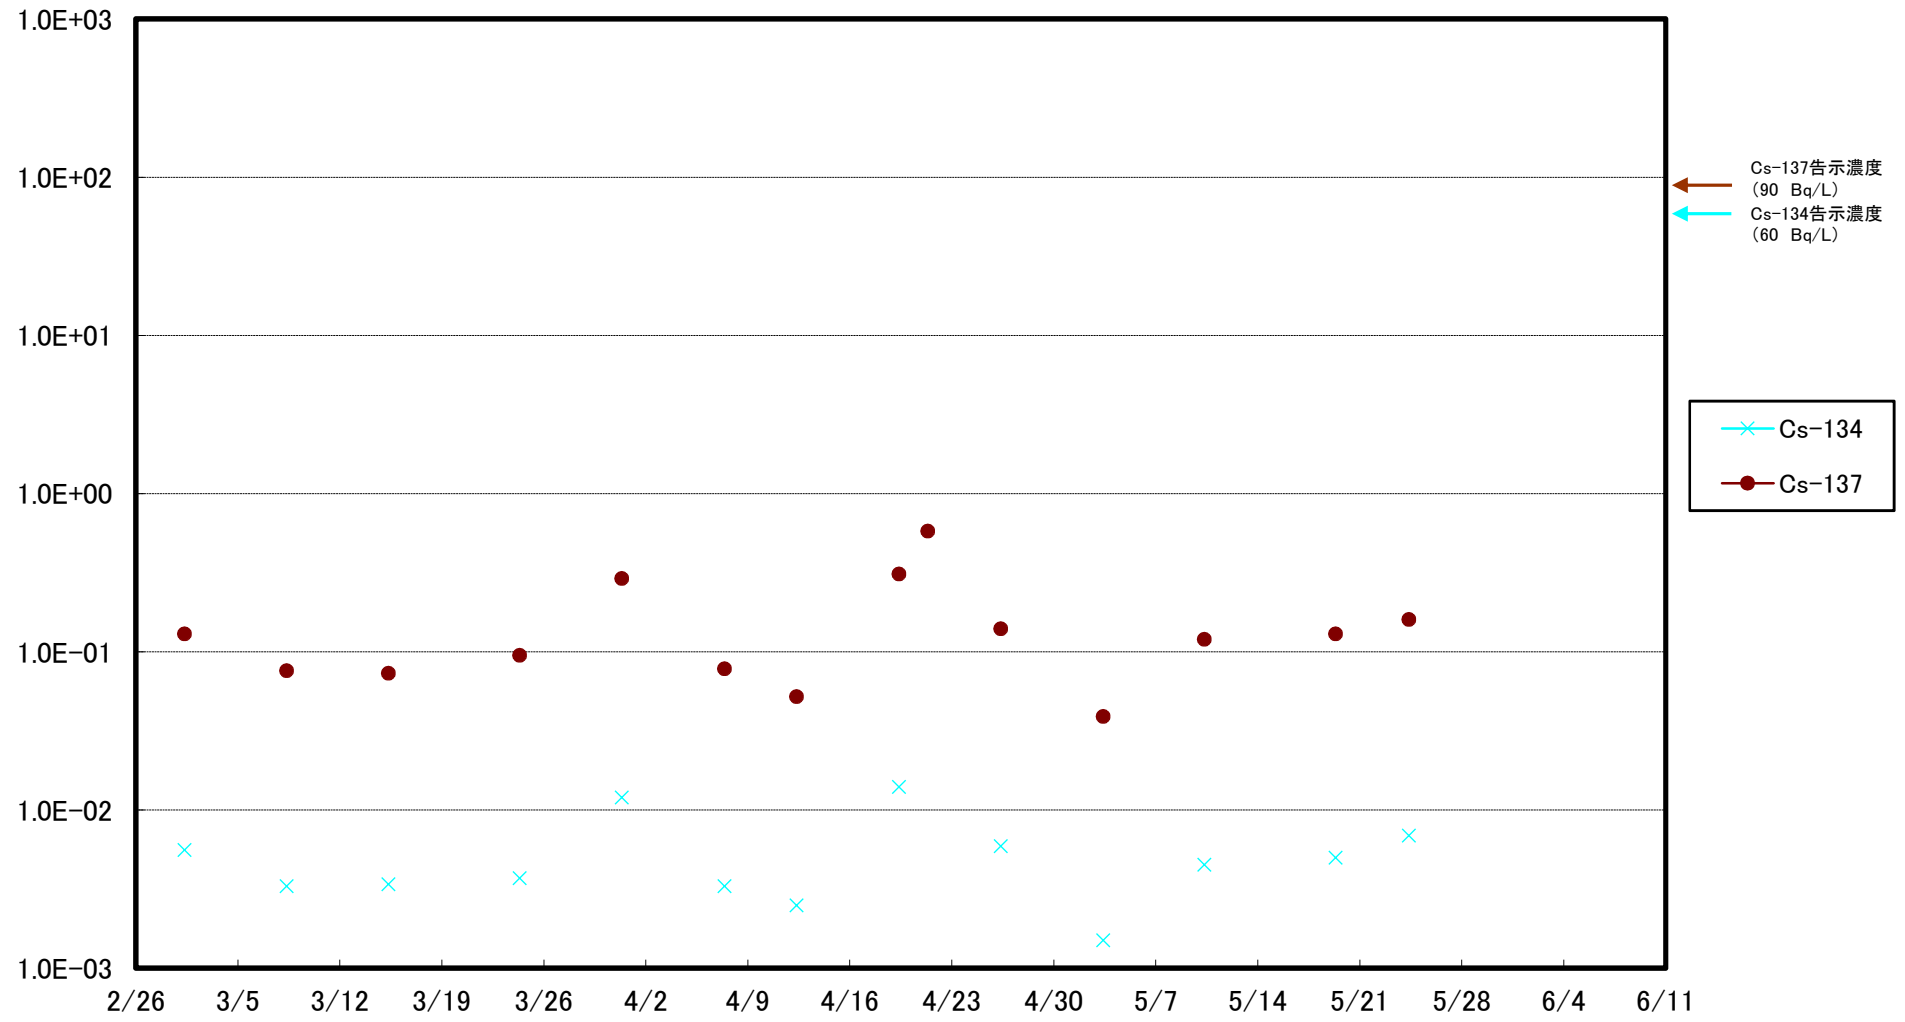

福島第一 5,6号機放水口北側(T-1) 海水放射能濃度(Bq/L)

福島第一 南放水口付近(T-2) 海水放射能濃度(Bq/L)

福島第一 物揚場前海水放射能濃度(Bq/L)

福島第一 1~4号機取水口内北側(東波除堤北側)海水放射能濃度(Bq/L)

福島第一 1~4号機取水口内南側(遮水壁前)海水放射能濃度(Bq/L)

福島第一 6号機取水口前海水放射能濃度(Bq/L)

### 福島第一 港湾口海水放射能濃度 (Bq/L)