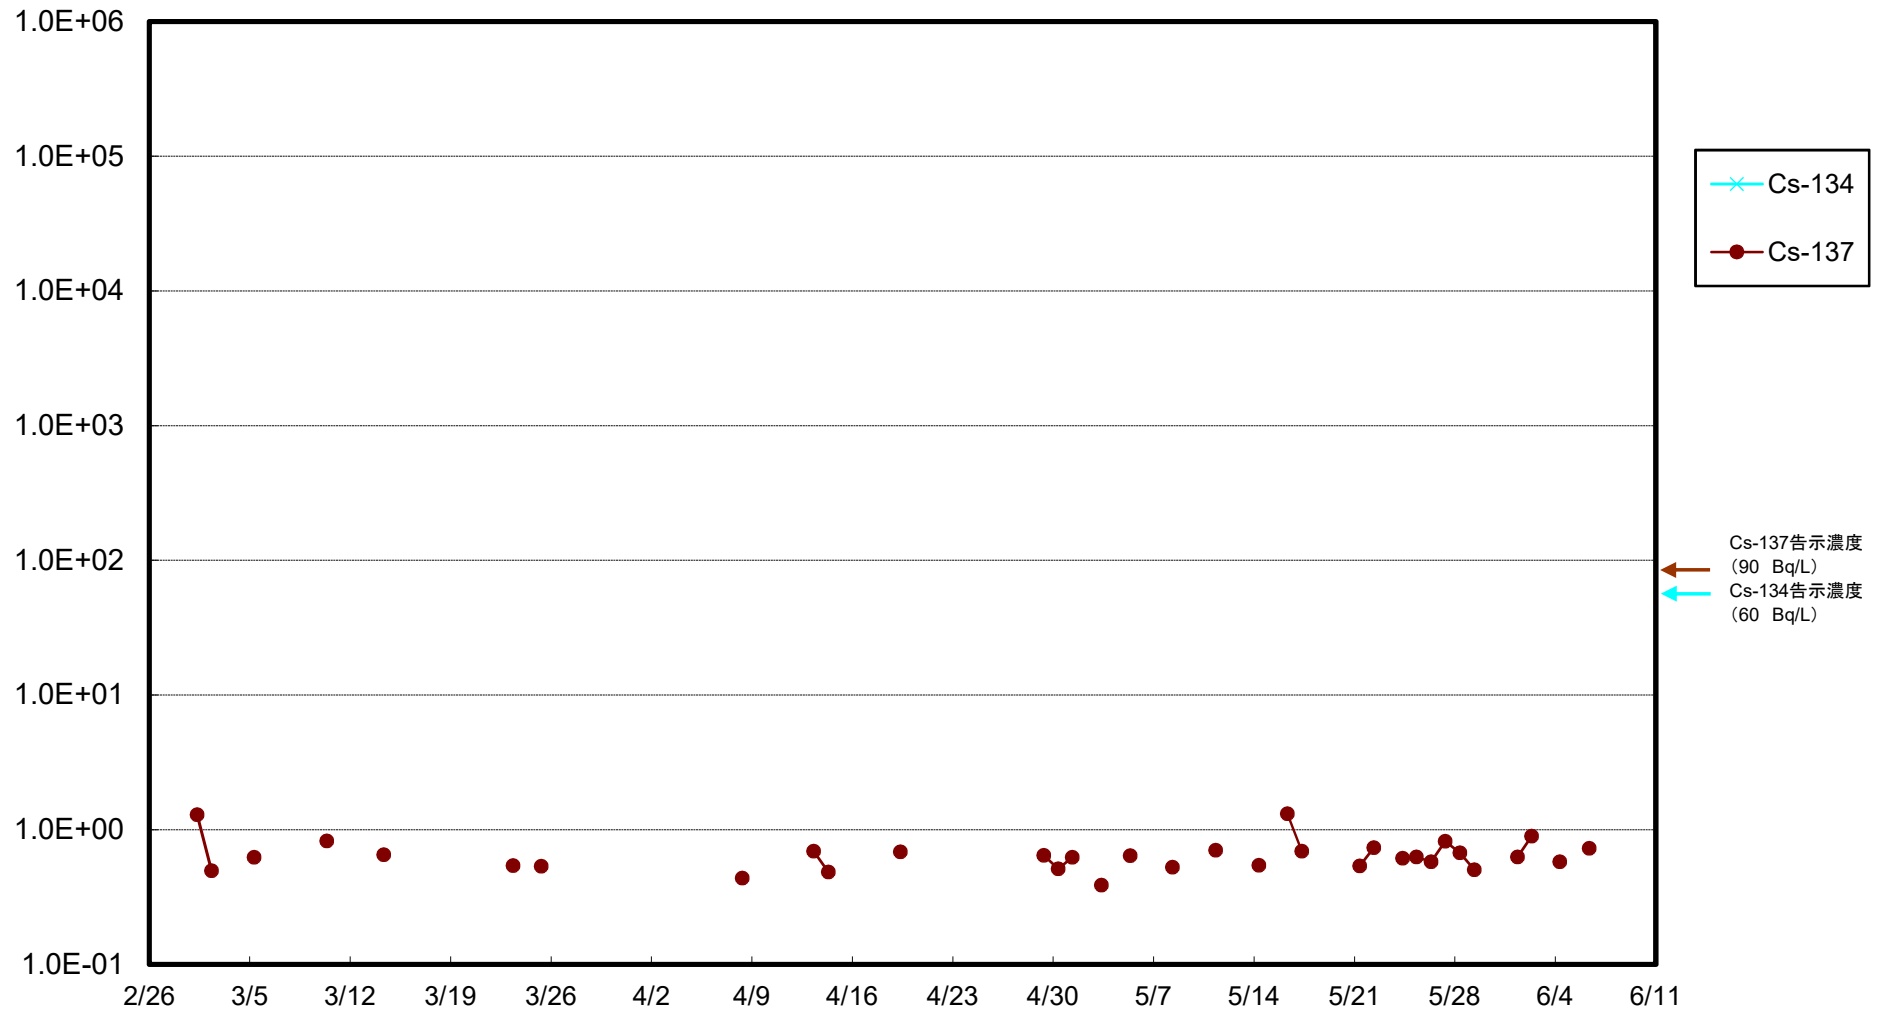

福島第一 5,6号機放水口北側(T-1) 海水放射能濃度(Bq/L)

福島第一 南放水口付近(T-2) 海水放射能濃度(Bq/L)

福島第一 物揚場前海水放射能濃度(Bq/L)

福島第一 1~4号機取水口内北側(東波除堤北側)海水放射能濃度(Bq/L)

福島第一 1~4号機取水口内南側(遮水壁前)海水放射能濃度(Bq/L)

福島第一 6号機取水口前海水放射能濃度(Bq/L)

### 福島第一 港湾口海水放射能濃度 (Bq/L)