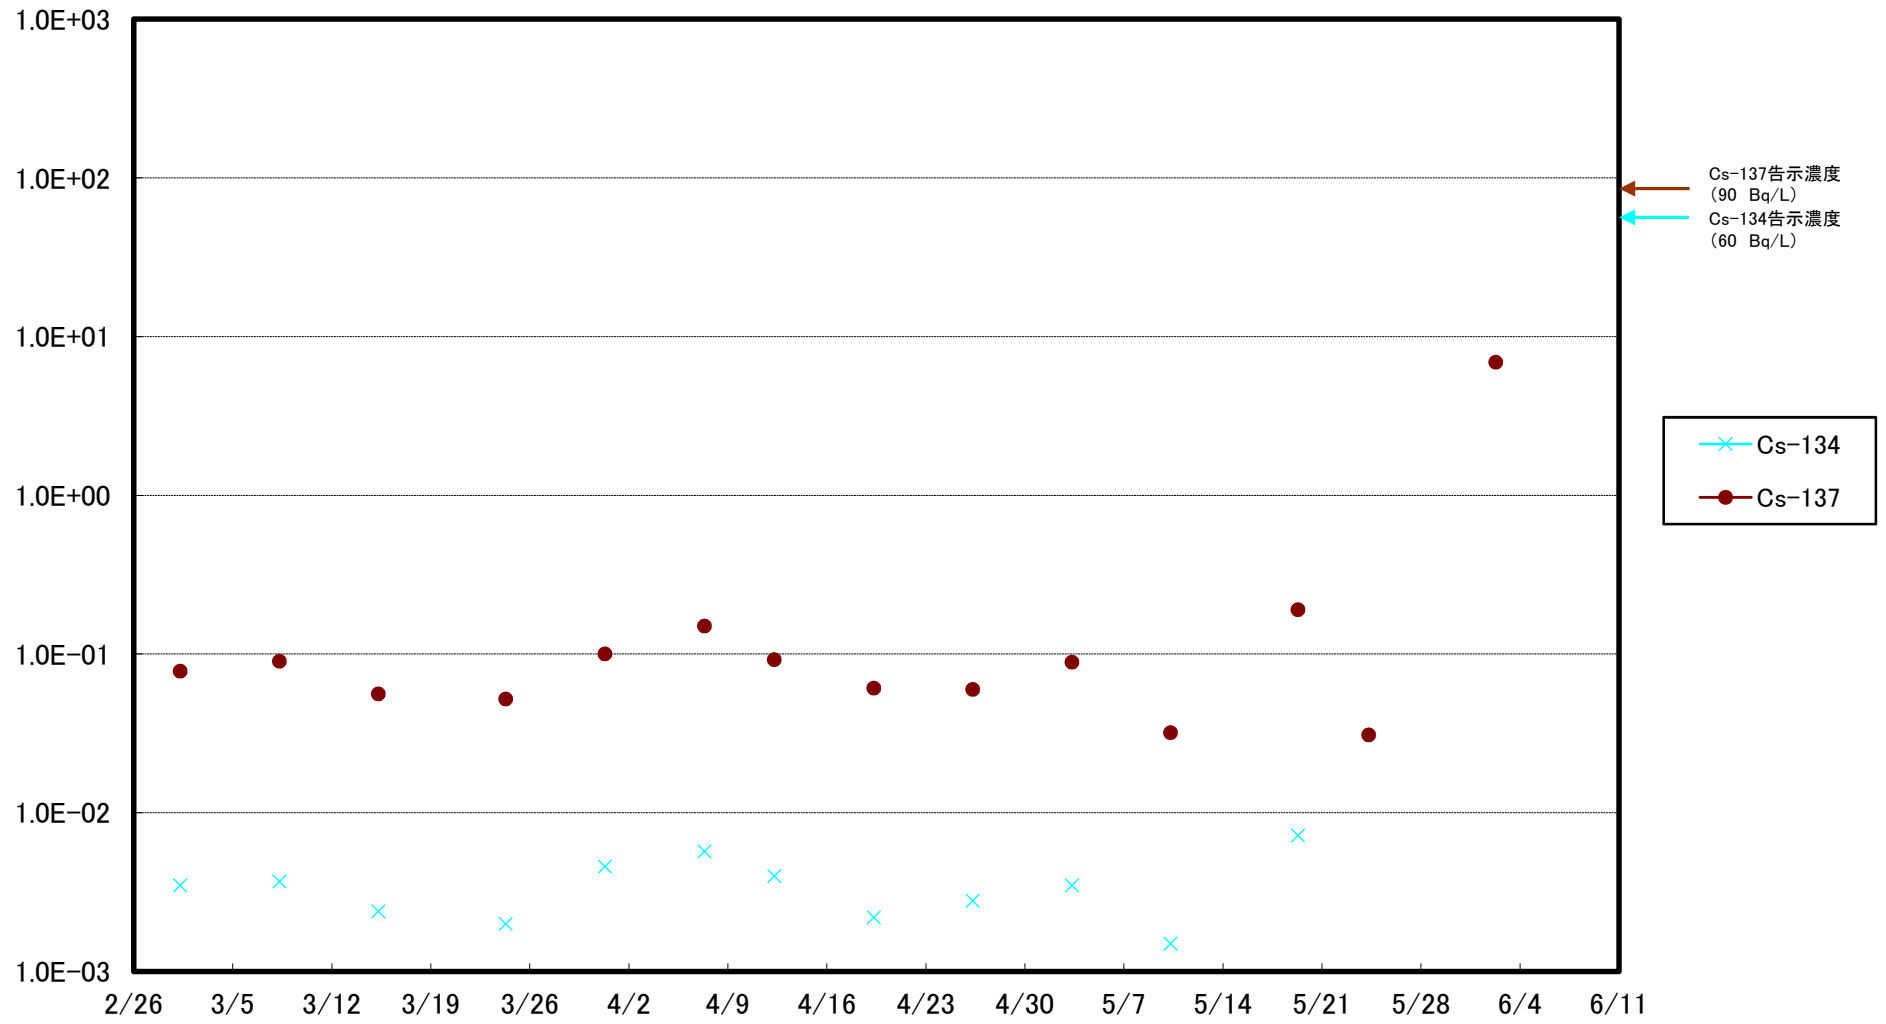

福島第一 5,6号機放水口北側(T-1) 海水放射能濃度(Bq/L)

福島第一 南放水口付近(T-2) 海水放射能濃度(Bq/L)

福島第一 物揚場前海水放射能濃度(Bq/L)

福島第一 1~4号機取水口内北側(東波除堤北側)海水放射能濃度(Bq/L)

福島第一 1~4号機取水口内南側(遮水壁前)海水放射能濃度(Bq/L)

福島第一 6号機取水口前海水放射能濃度(Bq/L)

### 福島第一 港湾口海水放射能濃度 (Bq/L)