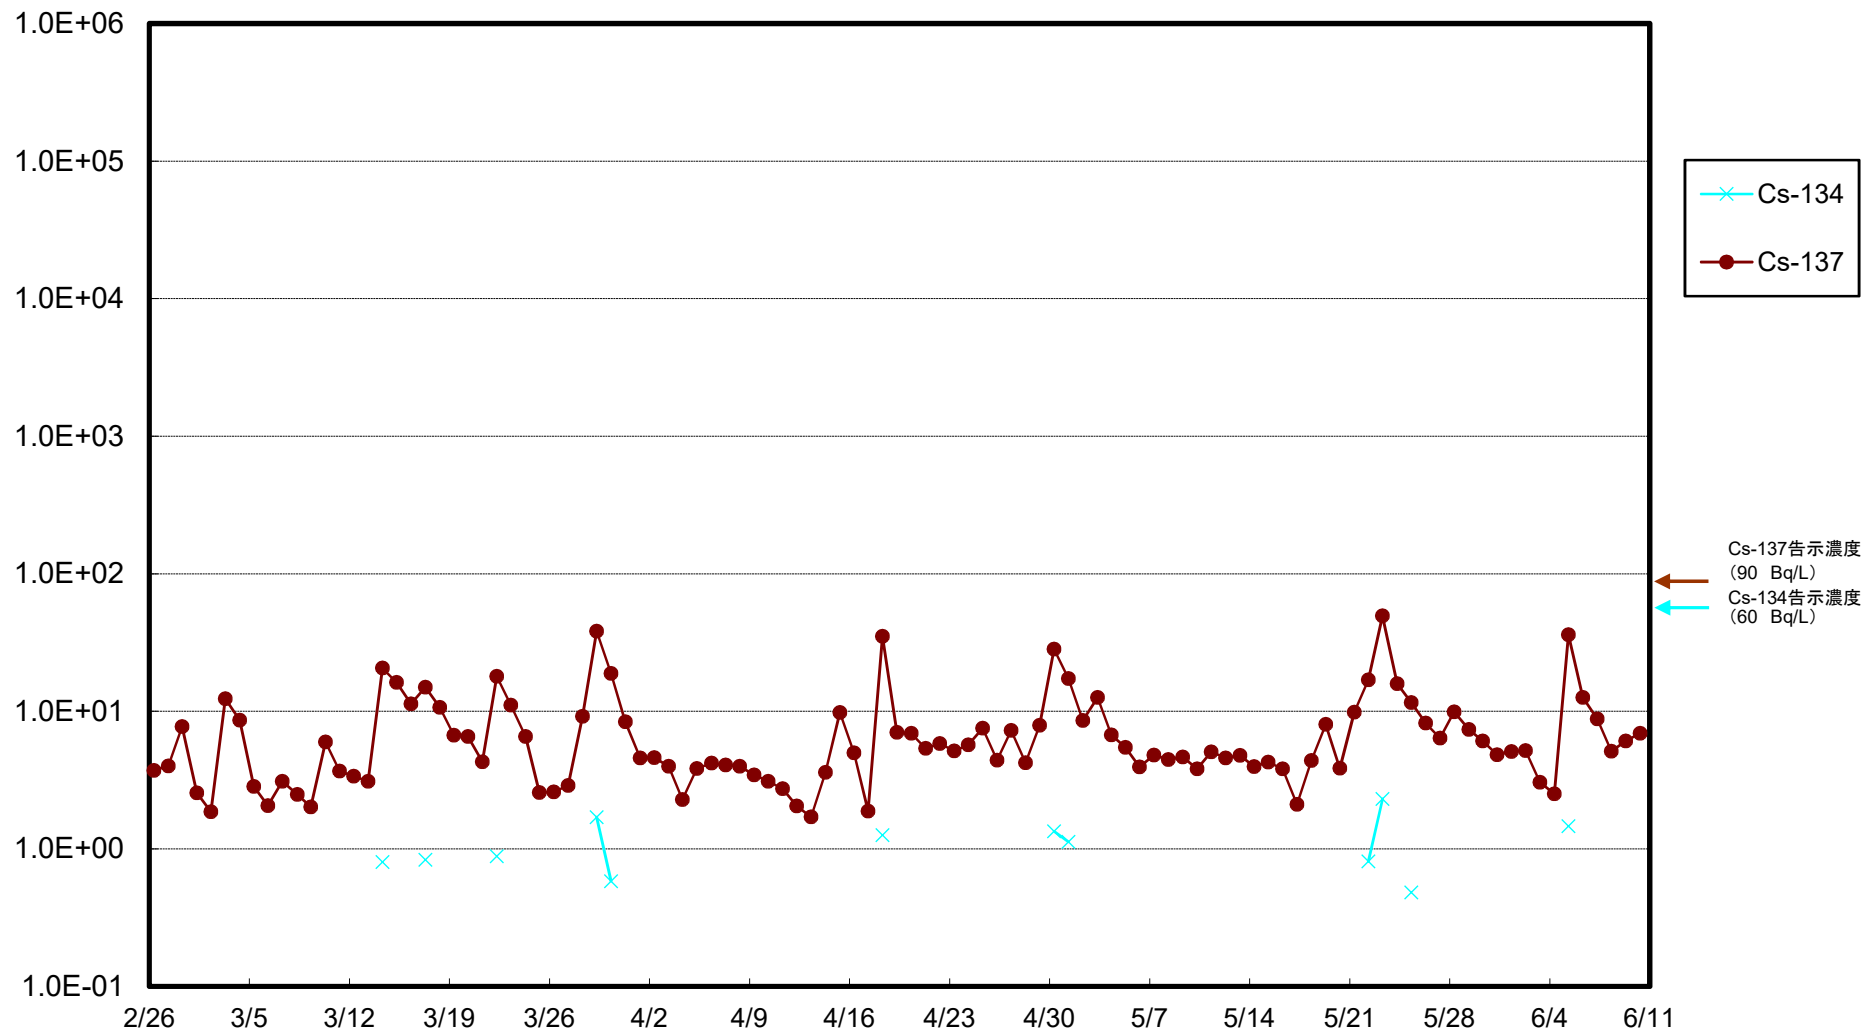

福島第一 5,6号機放水口北側(T-1) 海水放射能濃度(Bq/L)

福島第一 南放水口付近(T-2) 海水放射能濃度(Bq/L)

福島第一 物揚場前海水放射能濃度(Bq/L)

福島第一 1~4号機取水口内北側(東波除堤北側)海水放射能濃度(Bq/L)

福島第一 1~4号機取水口内南側(遮水壁前)海水放射能濃度(Bq/L)

福島第一 6号機取水口前海水放射能濃度(Bq/L)

### 福島第一 港湾口海水放射能濃度 (Bq/L)