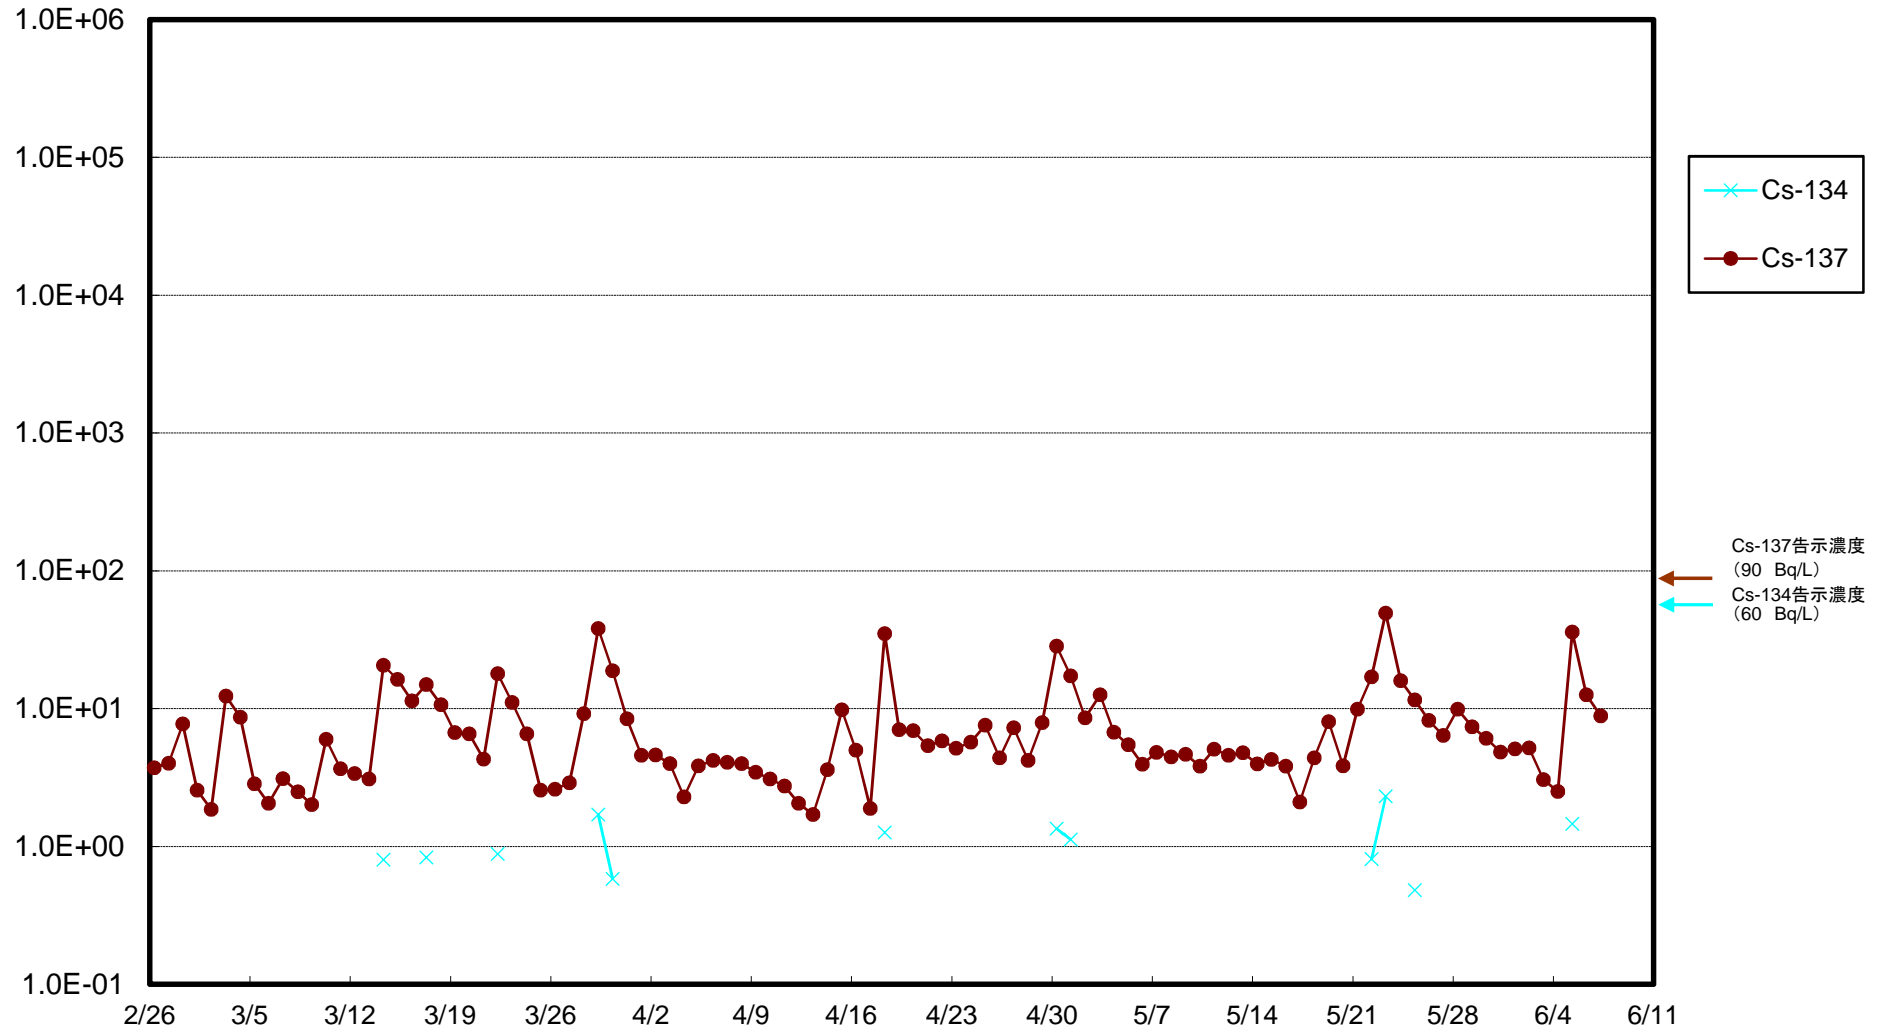

福島第一 5,6号機放水口北側(T-1) 海水放射能濃度(Bq/L)

福島第一 南放水口付近(T-2) 海水放射能濃度(Bq/L)

福島第一 物揚場前海水放射能濃度(Bq/L)

福島第一 1~4号機取水口内北側(東波除堤北側)海水放射能濃度(Bq/L)

福島第一 1~4号機取水口内南側(遮水壁前)海水放射能濃度(Bq/L)

福島第一 6号機取水口前海水放射能濃度(Bq/L)

福島第一 港湾口海水放射能濃度 (Bq/L)