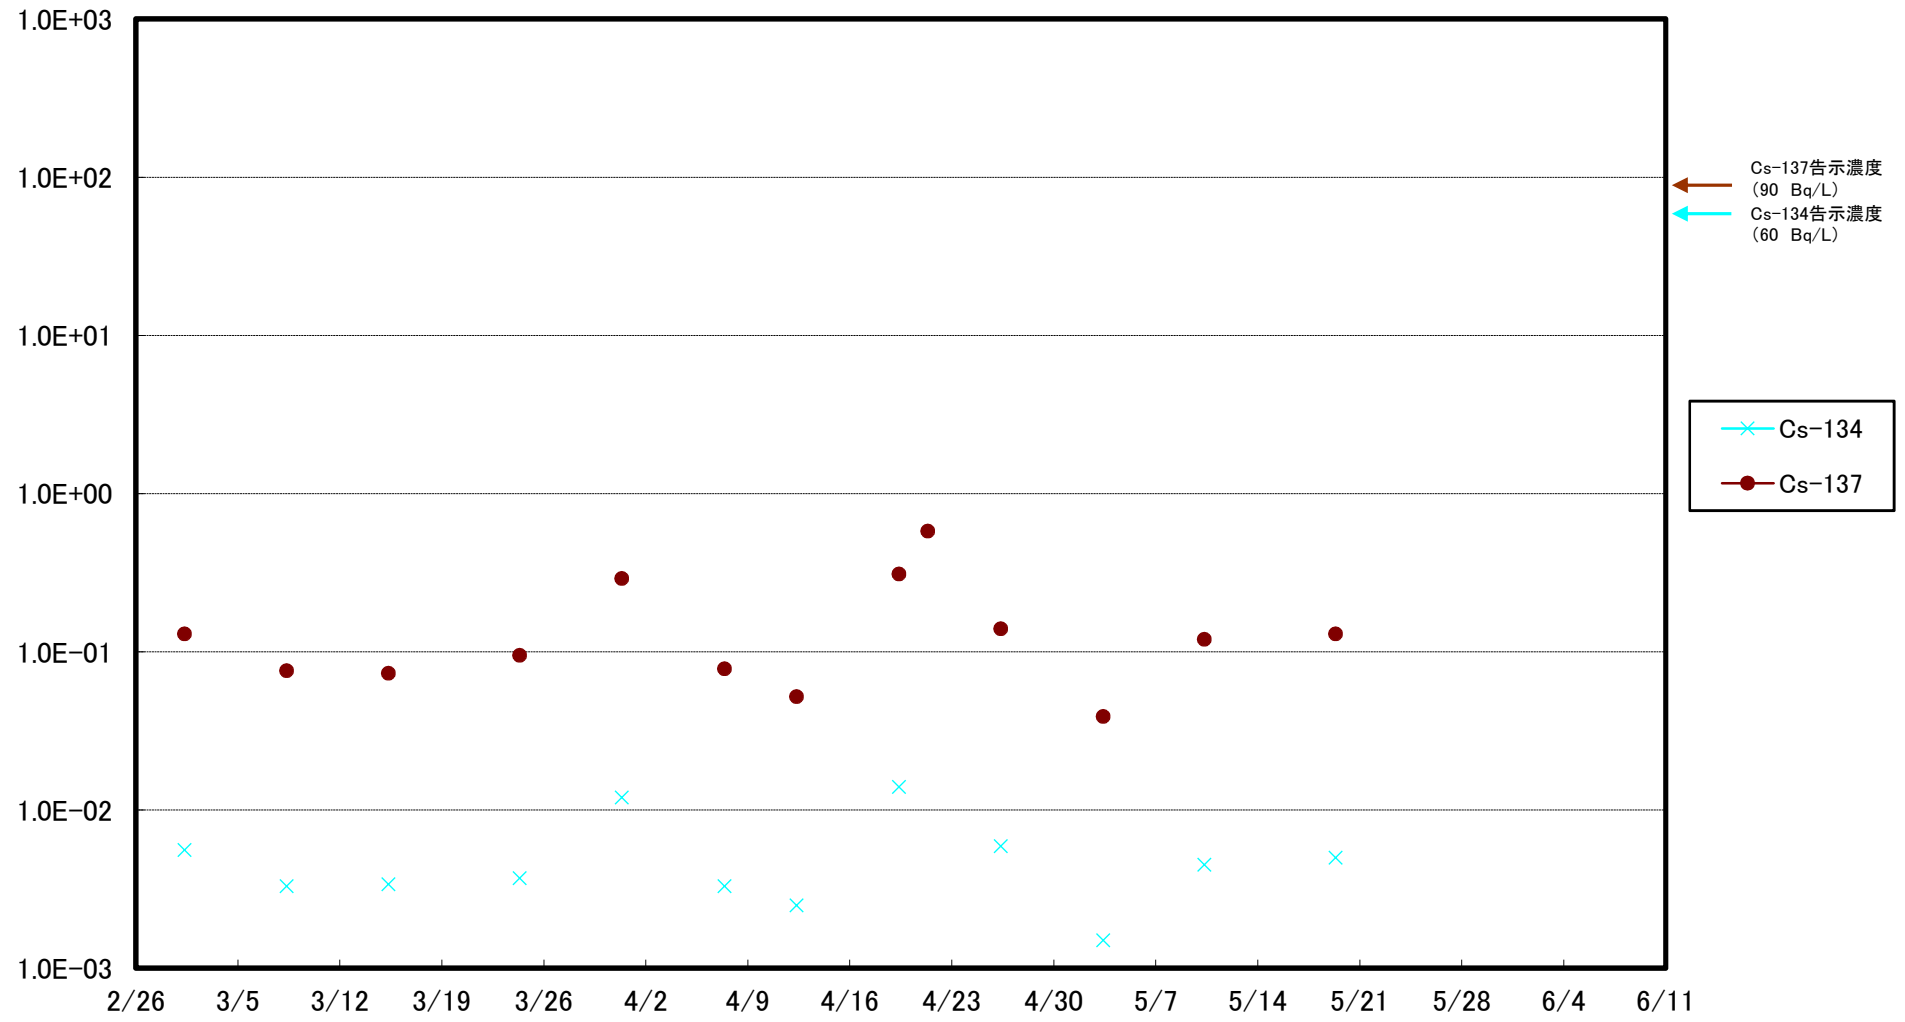

福島第一 5,6号機放水口北側(T-1) 海水放射能濃度(Bq/L)

福島第一 南放水口付近(T-2) 海水放射能濃度(Bq/L)

福島第一 物揚場前海水放射能濃度(Bq/L)

福島第一 1~4号機取水口内北側(東波除堤北側)海水放射能濃度(Bq/L)

福島第一 1~4号機取水口内南側(遮水壁前)海水放射能濃度(Bq/L)

福島第一 6号機取水口前海水放射能濃度(Bq/L)

福島第一 港湾口海水放射能濃度 (Bq/L)