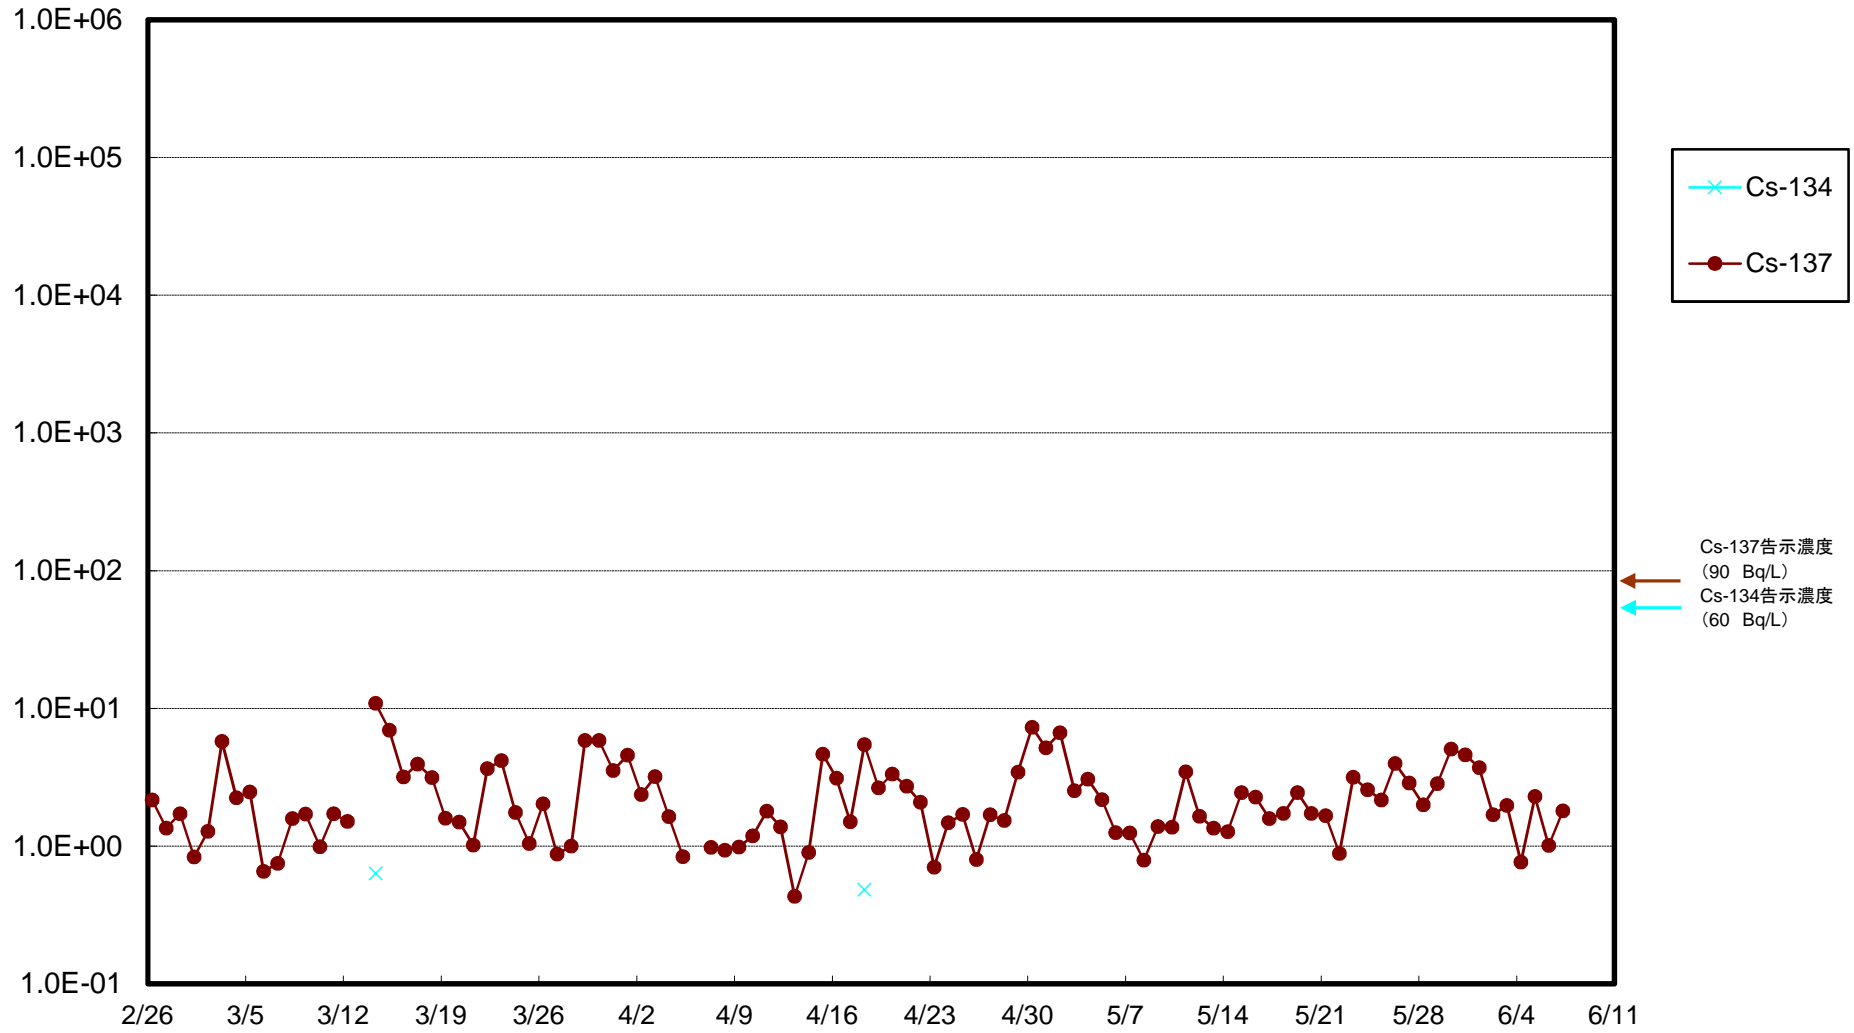

福島第一 5,6号機放水口北側(T-1) 海水放射能濃度(Bq/L)

福島第一 南放水口付近(T-2) 海水放射能濃度(Bq/L)

福島第一 物揚場前海水放射能濃度(Bq/L)

福島第一 1~4号機取水口内北側(東波除堤北側)海水放射能濃度(Bq/L)

福島第一 1~4号機取水口内南側(遮水壁前)海水放射能濃度(Bq/L)

福島第一 6号機取水口前海水放射能濃度(Bq/L)

福島第一 港湾口海水放射能濃度 (Bq/L)