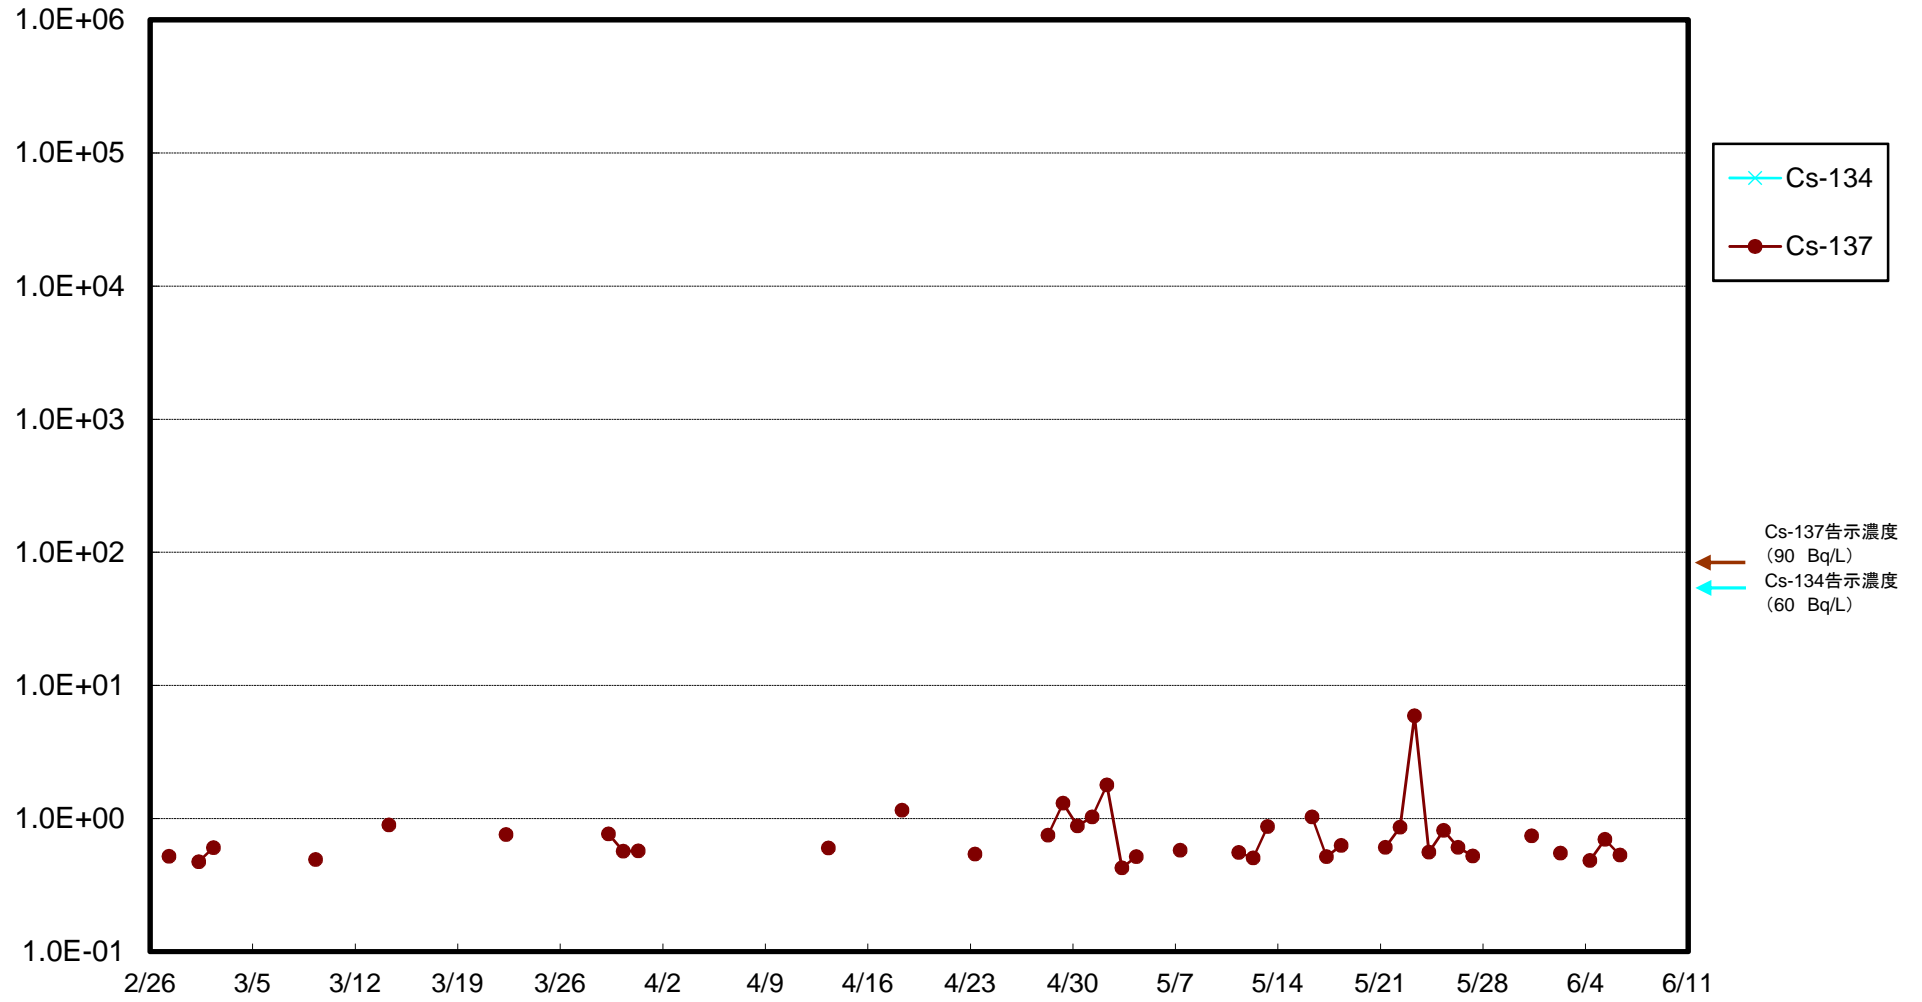

福島第一 5,6号機放水口北側(T-1) 海水放射能濃度(Bq/L)

福島第一 南放水口付近(T-2) 海水放射能濃度(Bq/L)

福島第一 物揚場前海水放射能濃度(Bq/L)

福島第一 1~4号機取水口内北側(東波除堤北側)海水放射能濃度(Bq/L)

福島第一 1~4号機取水口内南側(遮水壁前)海水放射能濃度(Bq/L)

福島第一 6号機取水口前海水放射能濃度(Bq/L)

福島第一 港湾口海水放射能濃度 (Bq/L)