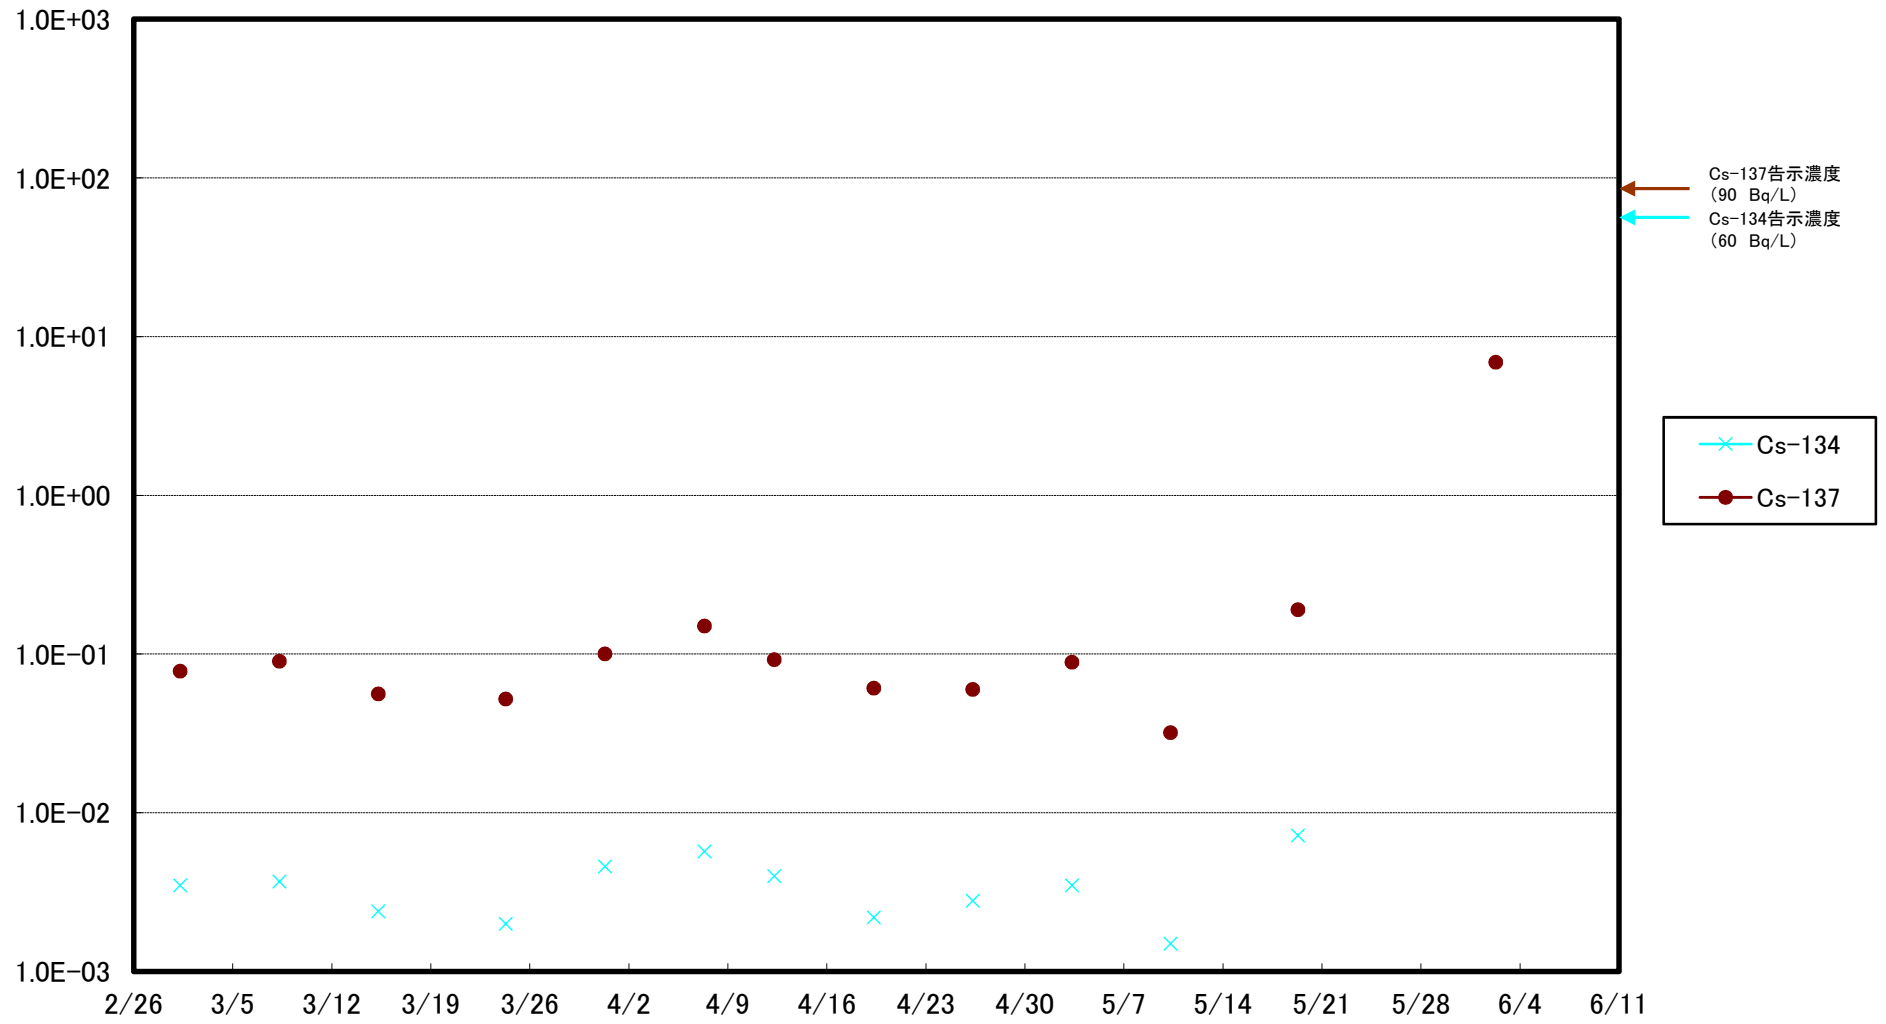

福島第一 5,6号機放水口北側(T-1) 海水放射能濃度(Bq/L)

福島第一 南放水口付近(T-2) 海水放射能濃度(Bq/L)

福島第一 物揚場前海水放射能濃度(Bq/L)

福島第一 1~4号機取水口内北側(東波除堤北側)海水放射能濃度(Bq/L)

福島第一 1~4号機取水口内南側(遮水壁前)海水放射能濃度(Bq/L)

福島第一 6号機取水口前海水放射能濃度(Bq/L)

福島第一 港湾口海水放射能濃度 (Bq/L)