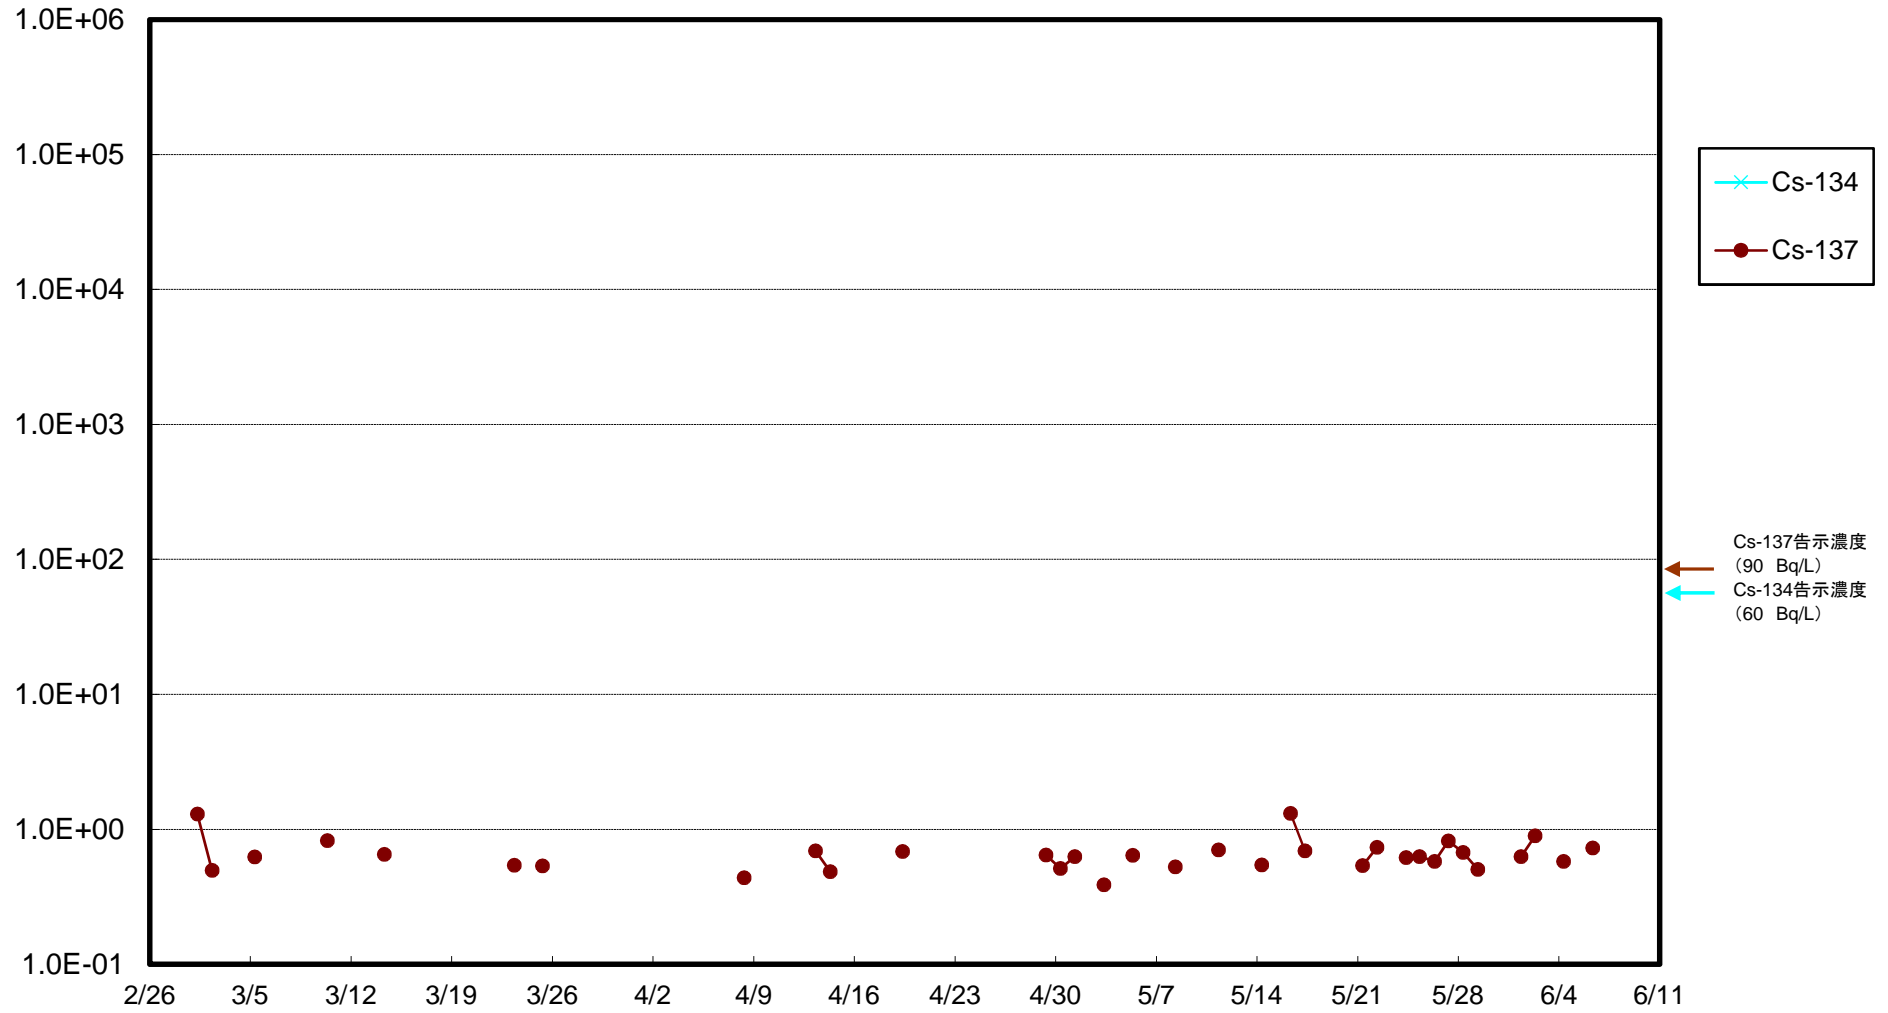

福島第一 5,6号機放水口北側(T-1) 海水放射能濃度(Bq/L)

福島第一 南放水口付近(T-2) 海水放射能濃度(Bq/L)

福島第一 物揚場前海水放射能濃度(Bq/L)

福島第一 1~4号機取水口内北側(東波除堤北側)海水放射能濃度(Bq/L)

福島第一 1~4号機取水口内南側(遮水壁前)海水放射能濃度(Bq/L)

福島第一 6号機取水口前海水放射能濃度(Bq/L)

福島第一 港湾口海水放射能濃度 (Bq/L)