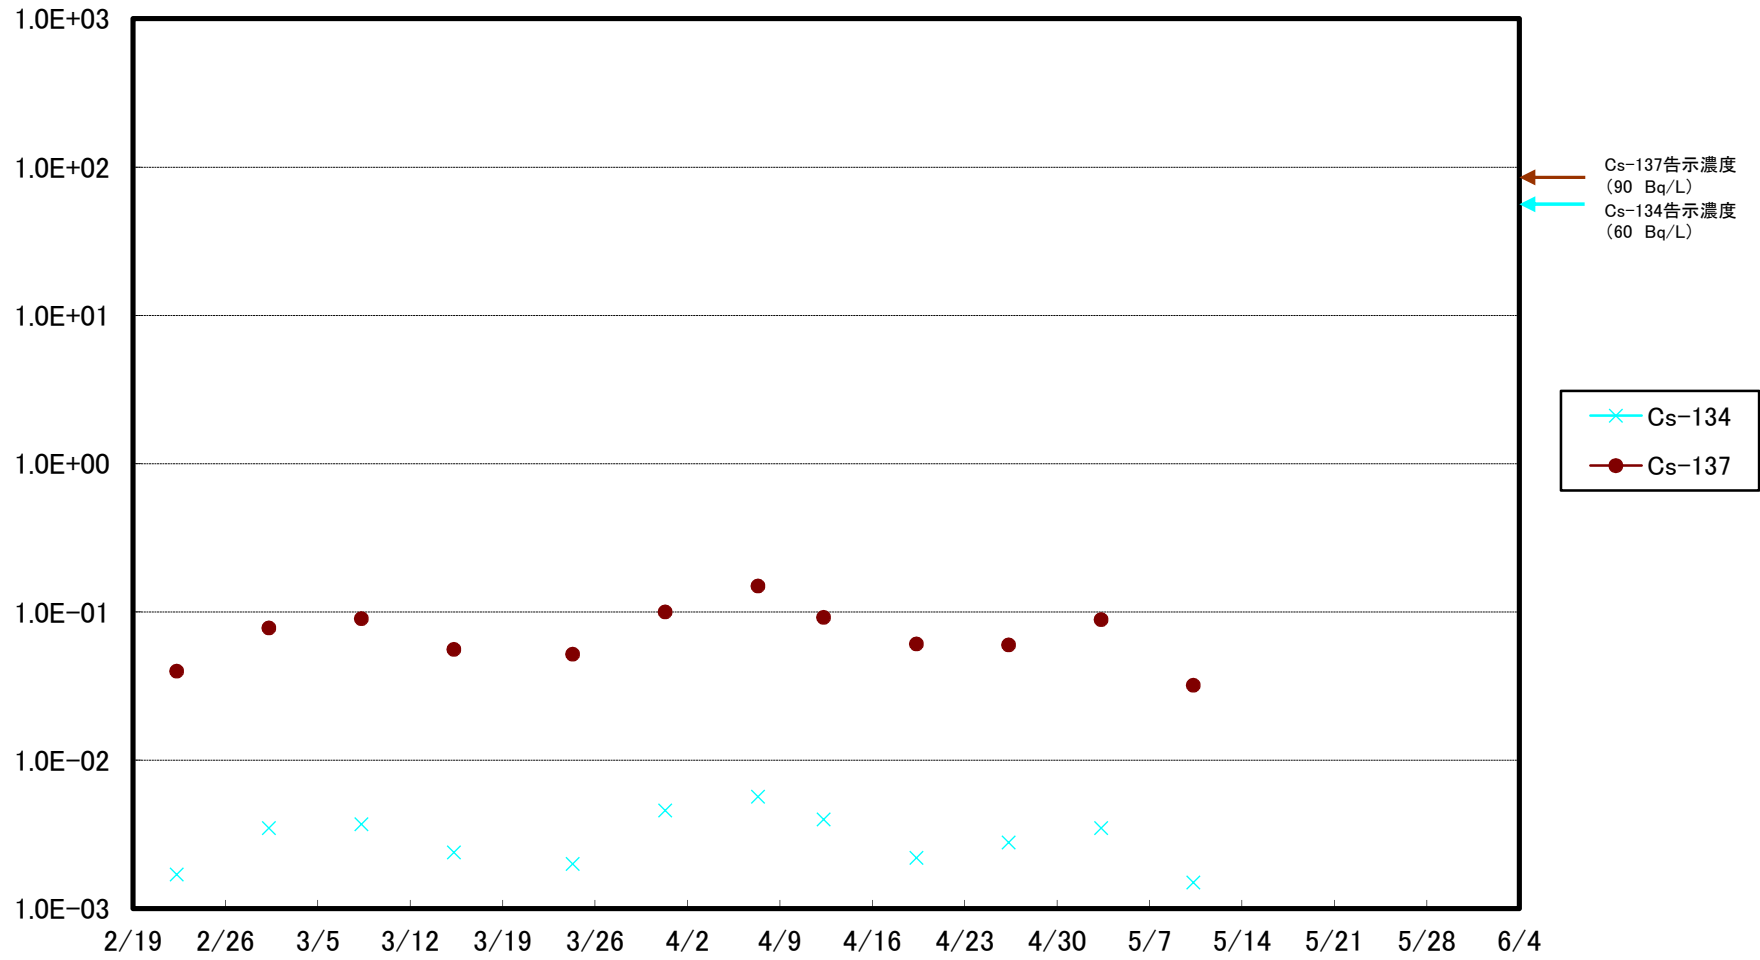

福島第一 5,6号機放水口北側(T-1) 海水放射能濃度(Bq/L)

福島第一 南放水口付近(T-2) 海水放射能濃度(Bq/L)

福島第一 物揚場前海水放射能濃度(Bq/L)

福島第一 1~4号機取水口内北側(東波除堤北側)海水放射能濃度(Bq/L)

福島第一 1~4号機取水口内南側(遮水壁前)海水放射能濃度(Bq/L)

福島第一 6号機取水口前海水放射能濃度 (Bq/L)

福島第一 港湾口海水放射能濃度(Bq/L)