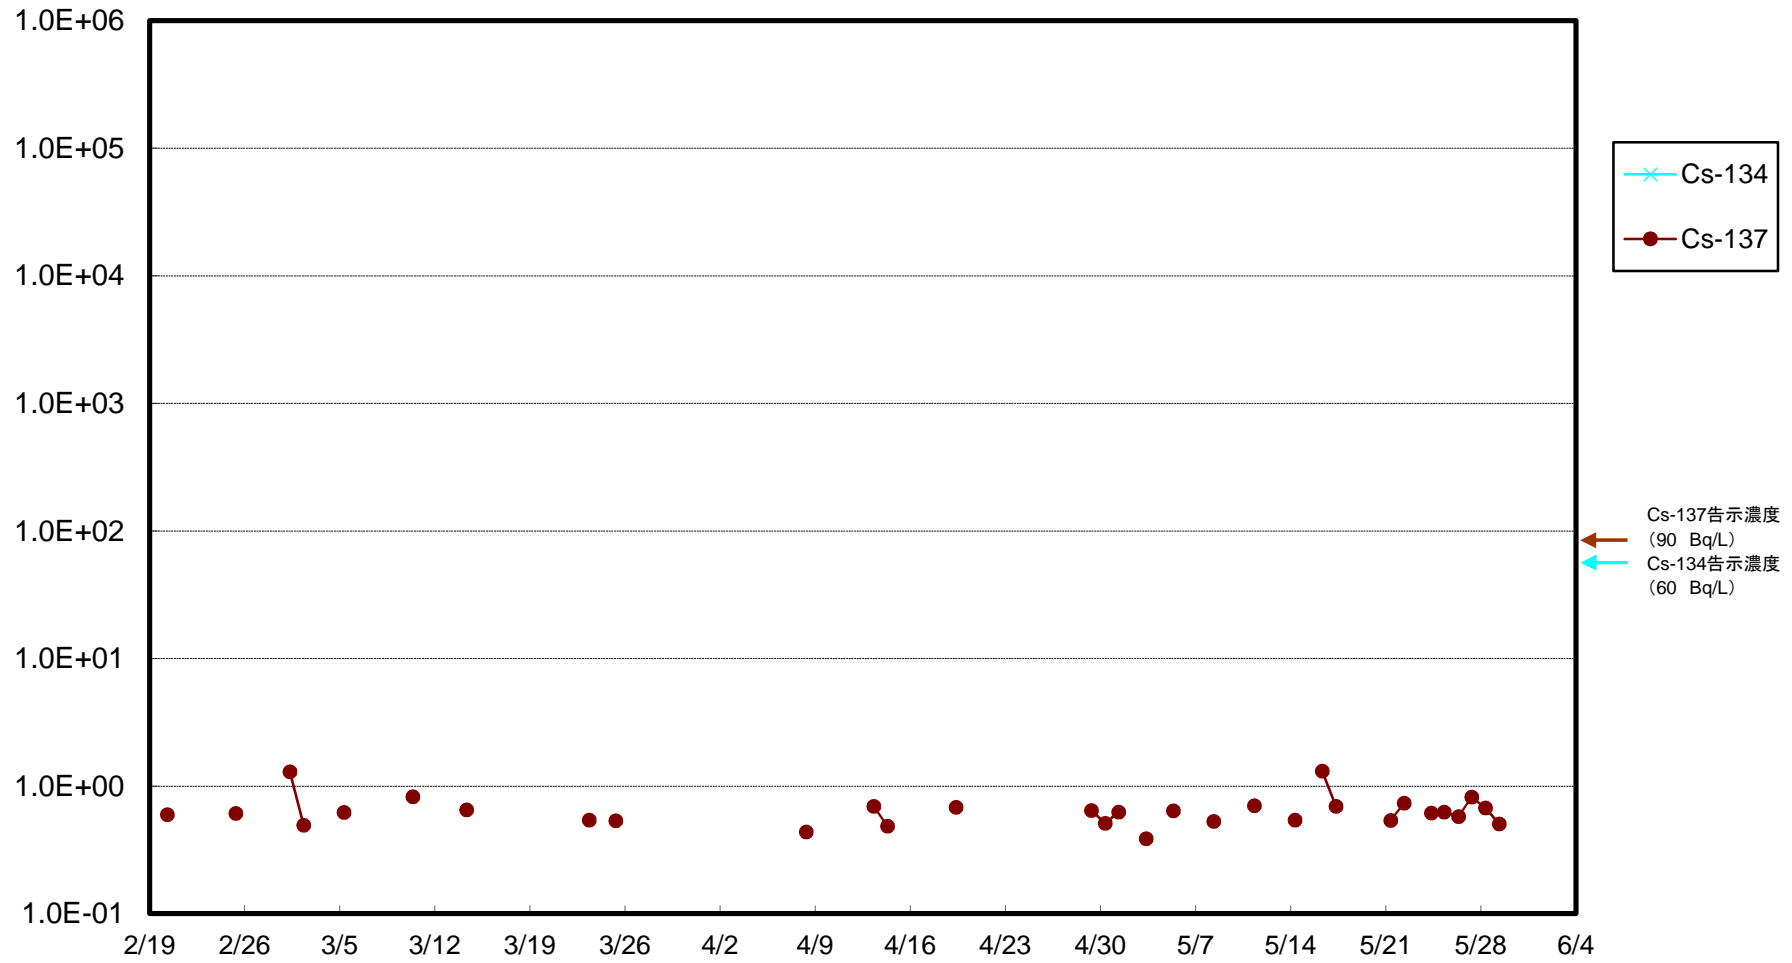

福島第一 5,6号機放水口北側(T-1) 海水放射能濃度(Bq/L)

福島第一 南放水口付近(T-2) 海水放射能濃度(Bq/L)

福島第一 物揚場前海水放射能濃度(Bq/L)

福島第一 1~4号機取水口内北側(東波除堤北側)海水放射能濃度(Bq/L)

福島第一 1~4号機取水口内南側(遮水壁前)海水放射能濃度(Bq/L)

福島第一 6号機取水口前海水放射能濃度 (Bq/L)

福島第一 港湾口海水放射能濃度(Bq/L)