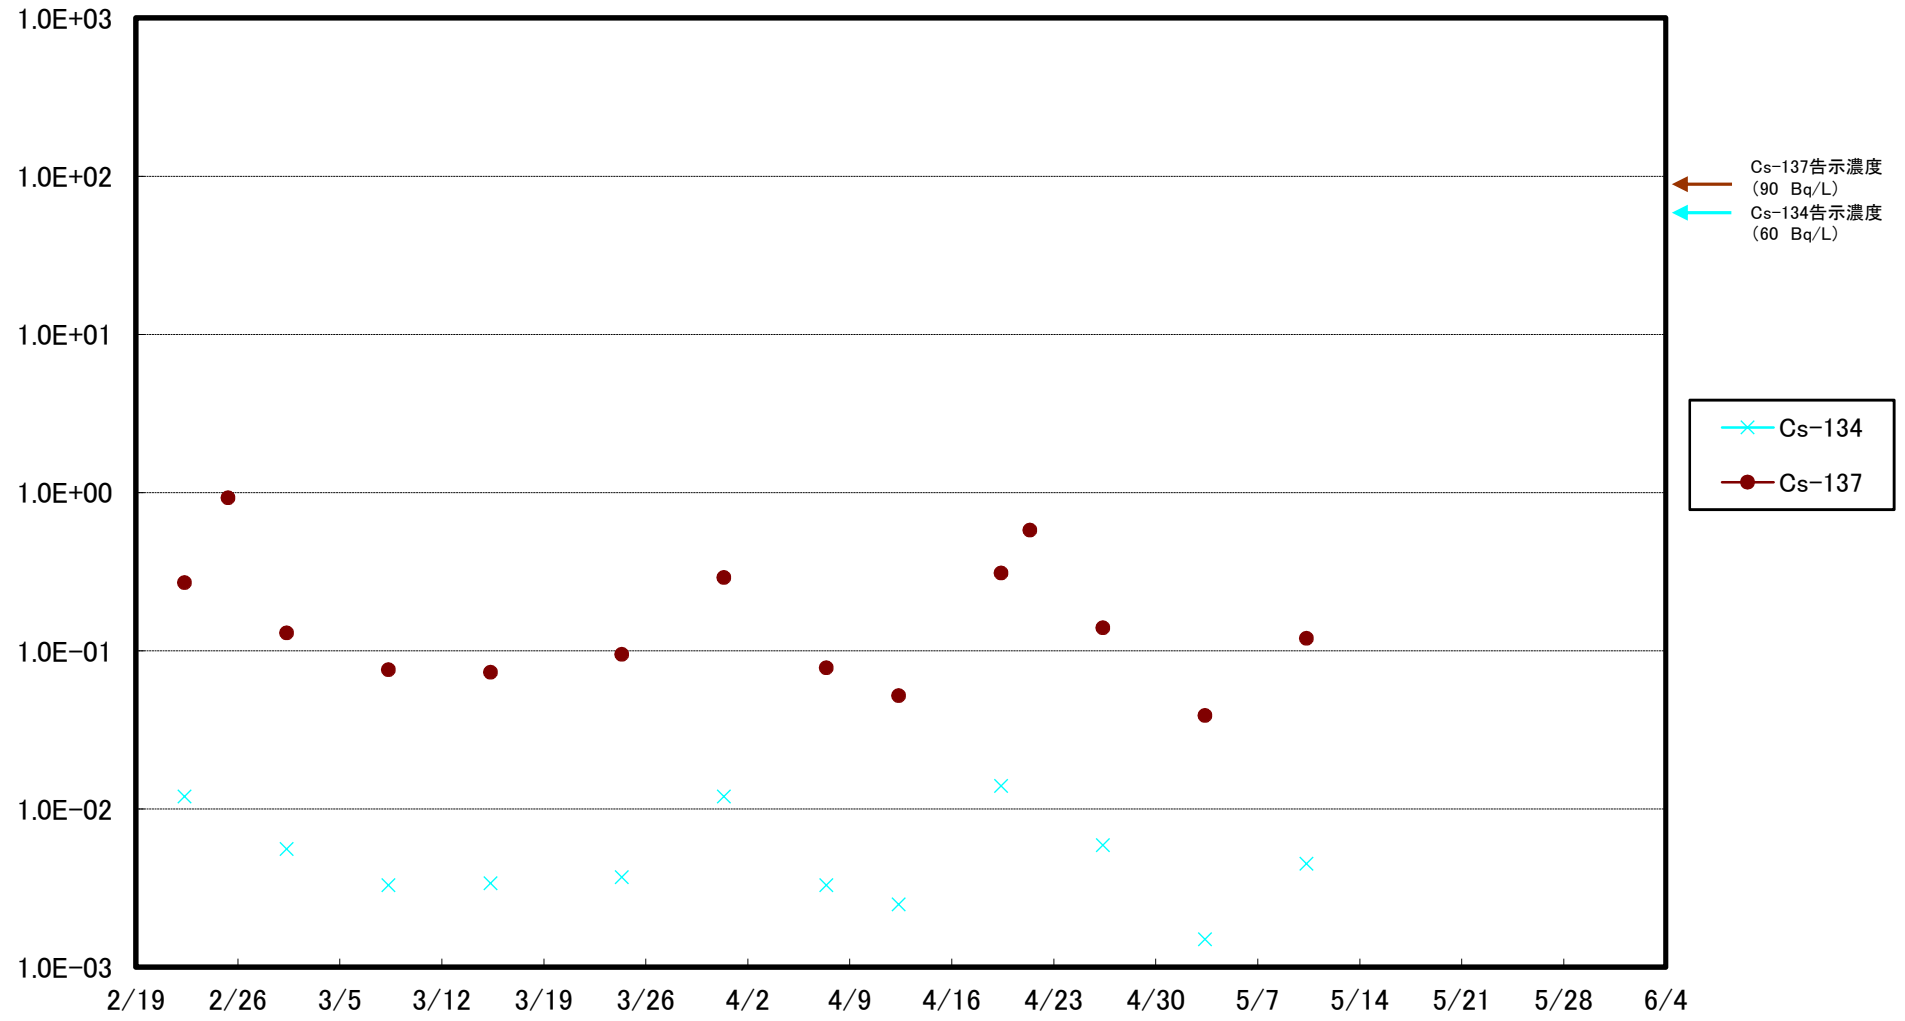

福島第一 5,6号機放水口北側(T-1) 海水放射能濃度(Bq/L)

福島第一 南放水口付近(T-2) 海水放射能濃度(Bq/L)

福島第一 物揚場前海水放射能濃度(Bq/L)

福島第一 1~4号機取水口内北側(東波除堤北側)海水放射能濃度(Bq/L)

福島第一 1~4号機取水口内南側(遮水壁前)海水放射能濃度(Bq/L)

福島第一 6号機取水口前海水放射能濃度 (Bq/L)

福島第一 港湾口海水放射能濃度(Bq/L)