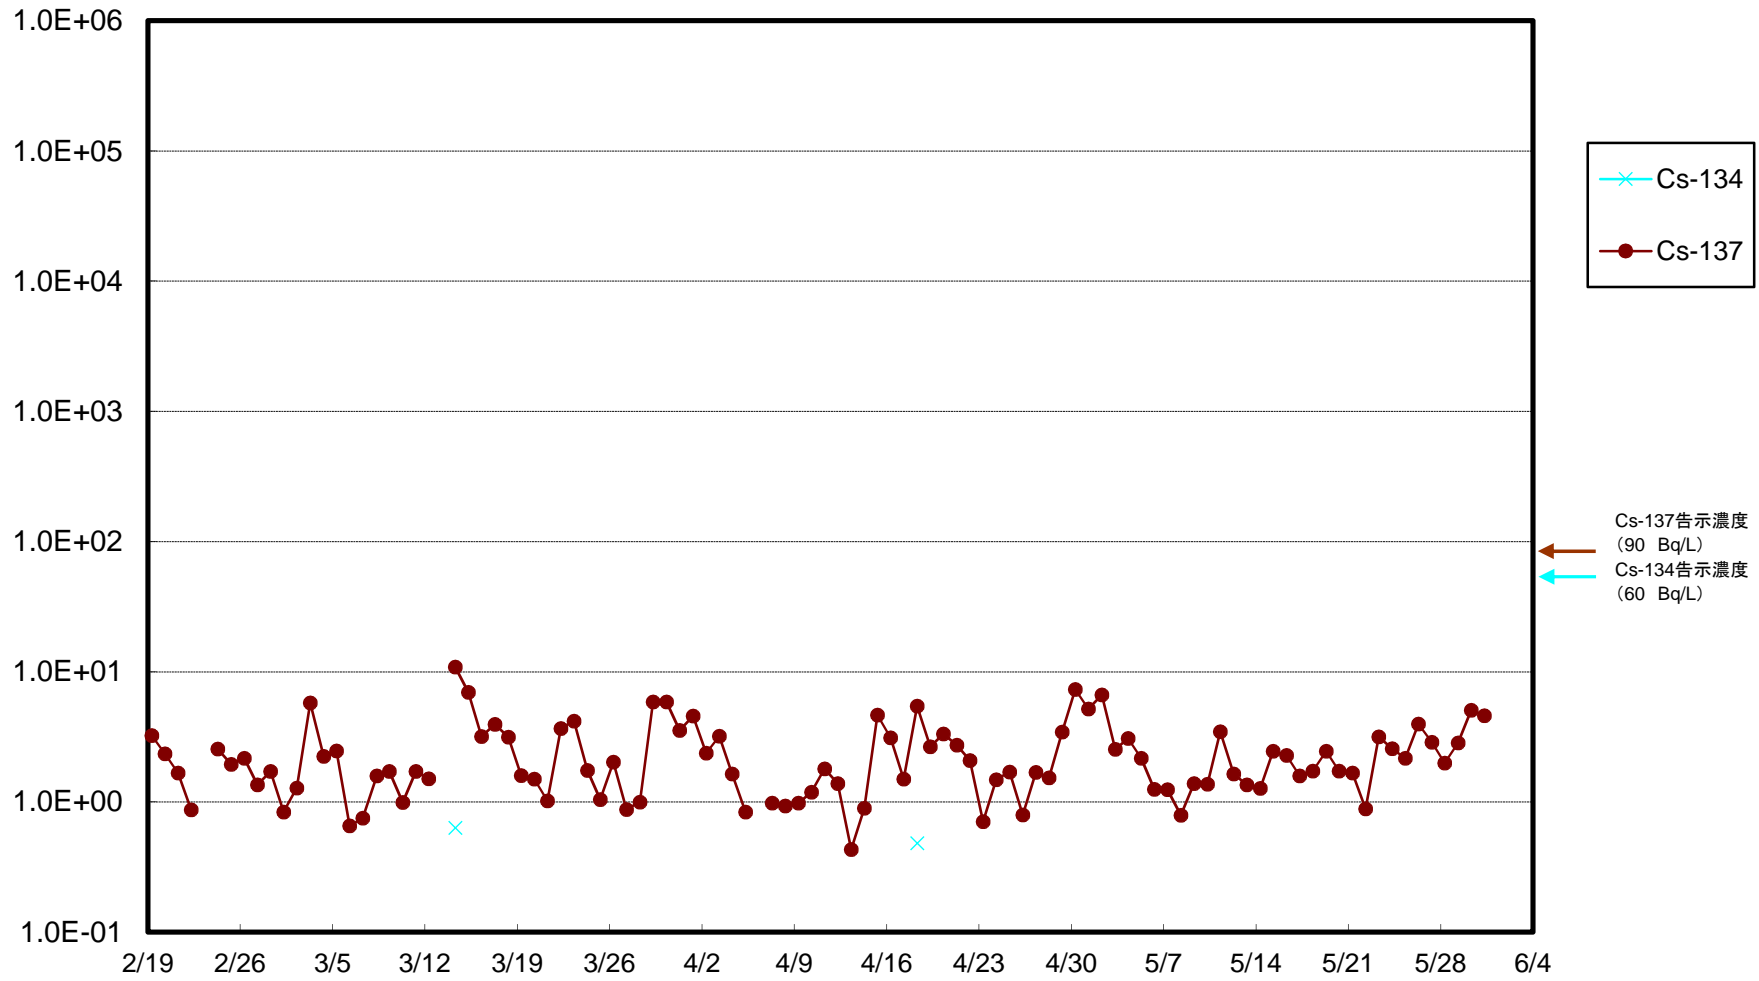

福島第一 5,6号機放水口北側(T-1) 海水放射能濃度(Bq/L)

福島第一 南放水口付近(T-2) 海水放射能濃度(Bq/L)

福島第一 物揚場前海水放射能濃度(Bq/L)

福島第一 1~4号機取水口内北側(東波除堤北側)海水放射能濃度(Bq/L)

福島第一 1~4号機取水口内南側(遮水壁前)海水放射能濃度(Bq/L)

福島第一 6号機取水口前海水放射能濃度 (Bq/L)

福島第一 港湾口海水放射能濃度(Bq/L)