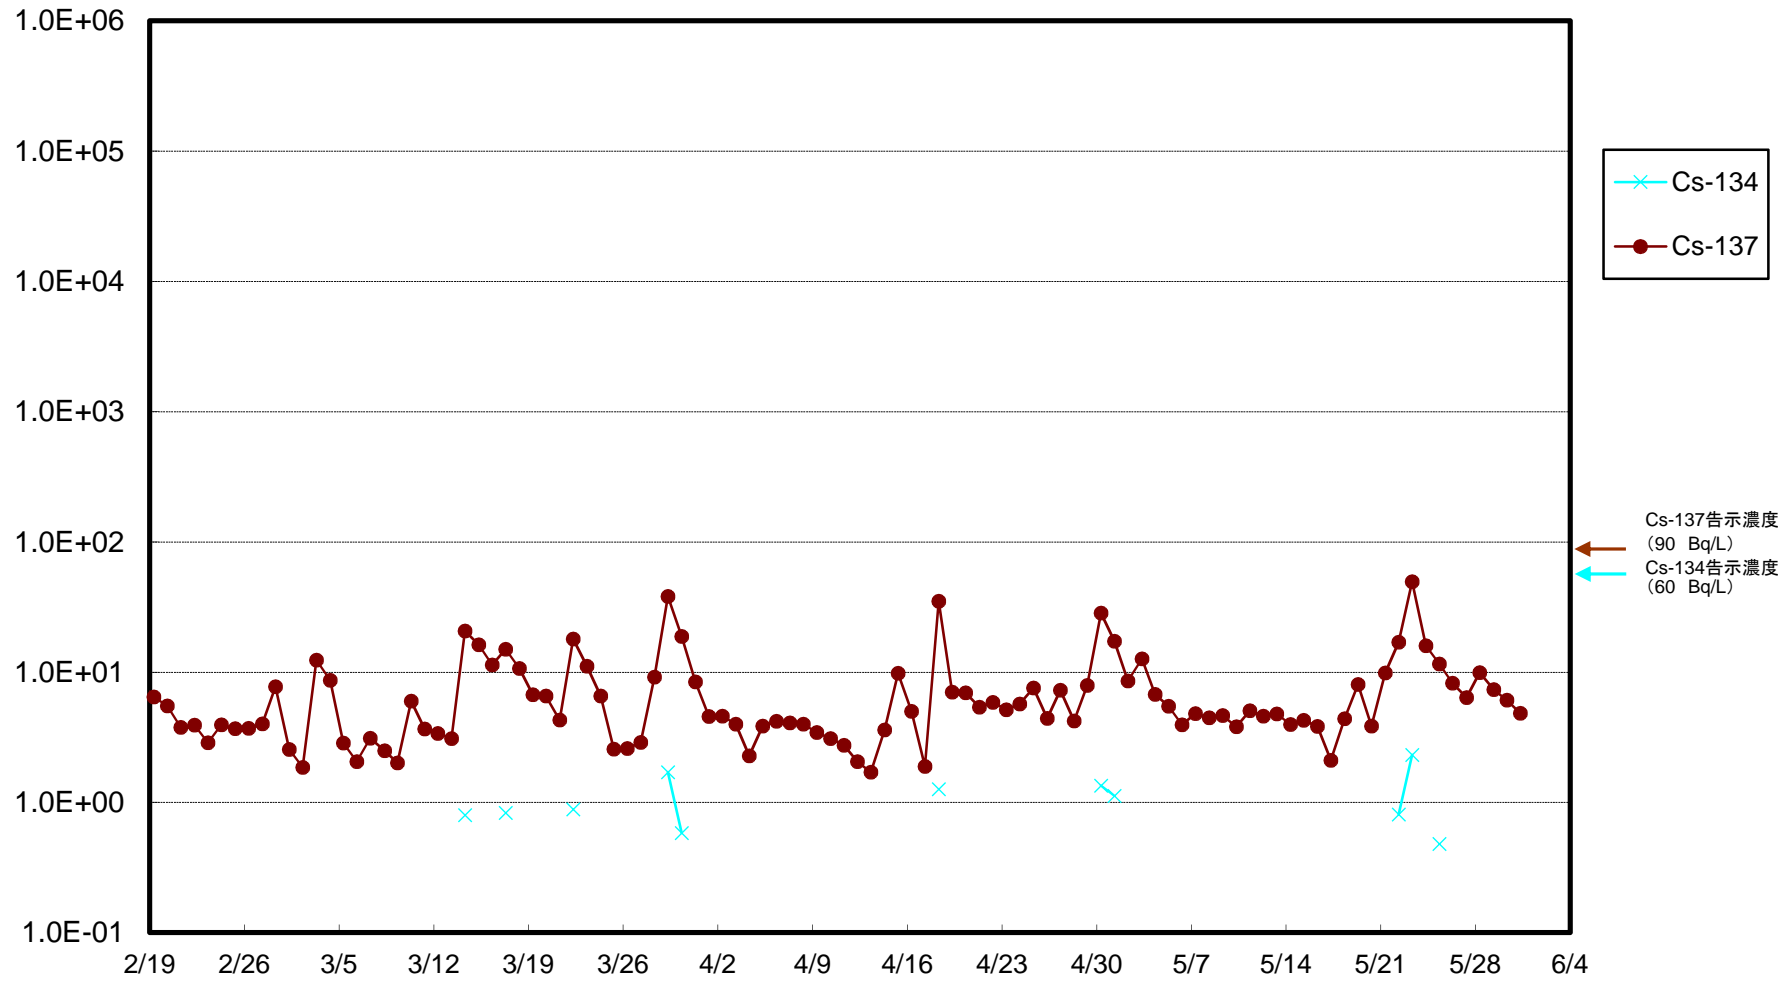

福島第一 5,6号機放水口北側(T-1) 海水放射能濃度(Bq/L)

福島第一 南放水口付近(T-2) 海水放射能濃度(Bq/L)

福島第一 物揚場前海水放射能濃度(Bq/L)

福島第一 1~4号機取水口内北側(東波除堤北側)海水放射能濃度(Bq/L)

福島第一 1~4号機取水口内南側(遮水壁前)海水放射能濃度(Bq/L)

福島第一 6号機取水口前海水放射能濃度 (Bq/L)

福島第一 港湾口海水放射能濃度(Bq/L)