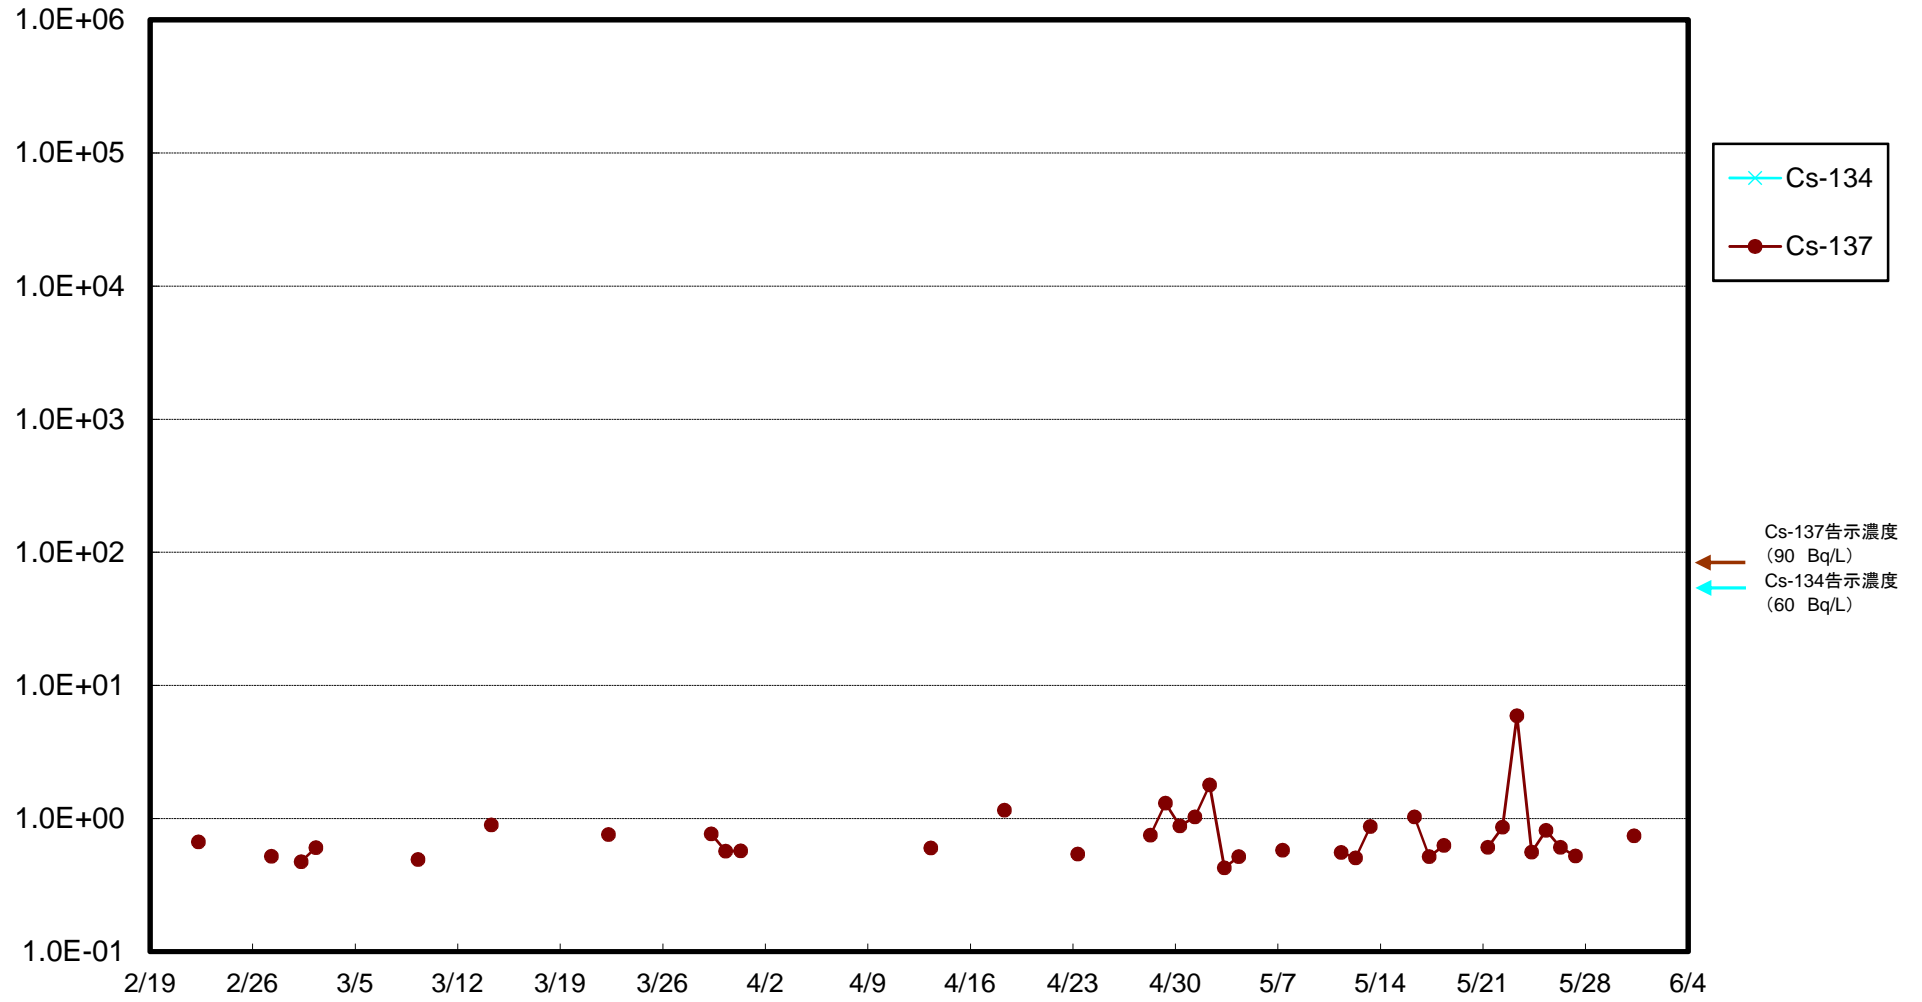

福島第一 5,6号機放水口北側(T-1) 海水放射能濃度(Bq/L)

福島第一 南放水口付近(T-2) 海水放射能濃度(Bq/L)

福島第一 物揚場前海水放射能濃度(Bq/L)

福島第一 1~4号機取水口内北側(東波除堤北側)海水放射能濃度(Bq/L)

福島第一 1~4号機取水口内南側(遮水壁前)海水放射能濃度(Bq/L)

福島第一 6号機取水口前海水放射能濃度 (Bq/L)

福島第一 港湾口海水放射能濃度(Bq/L)