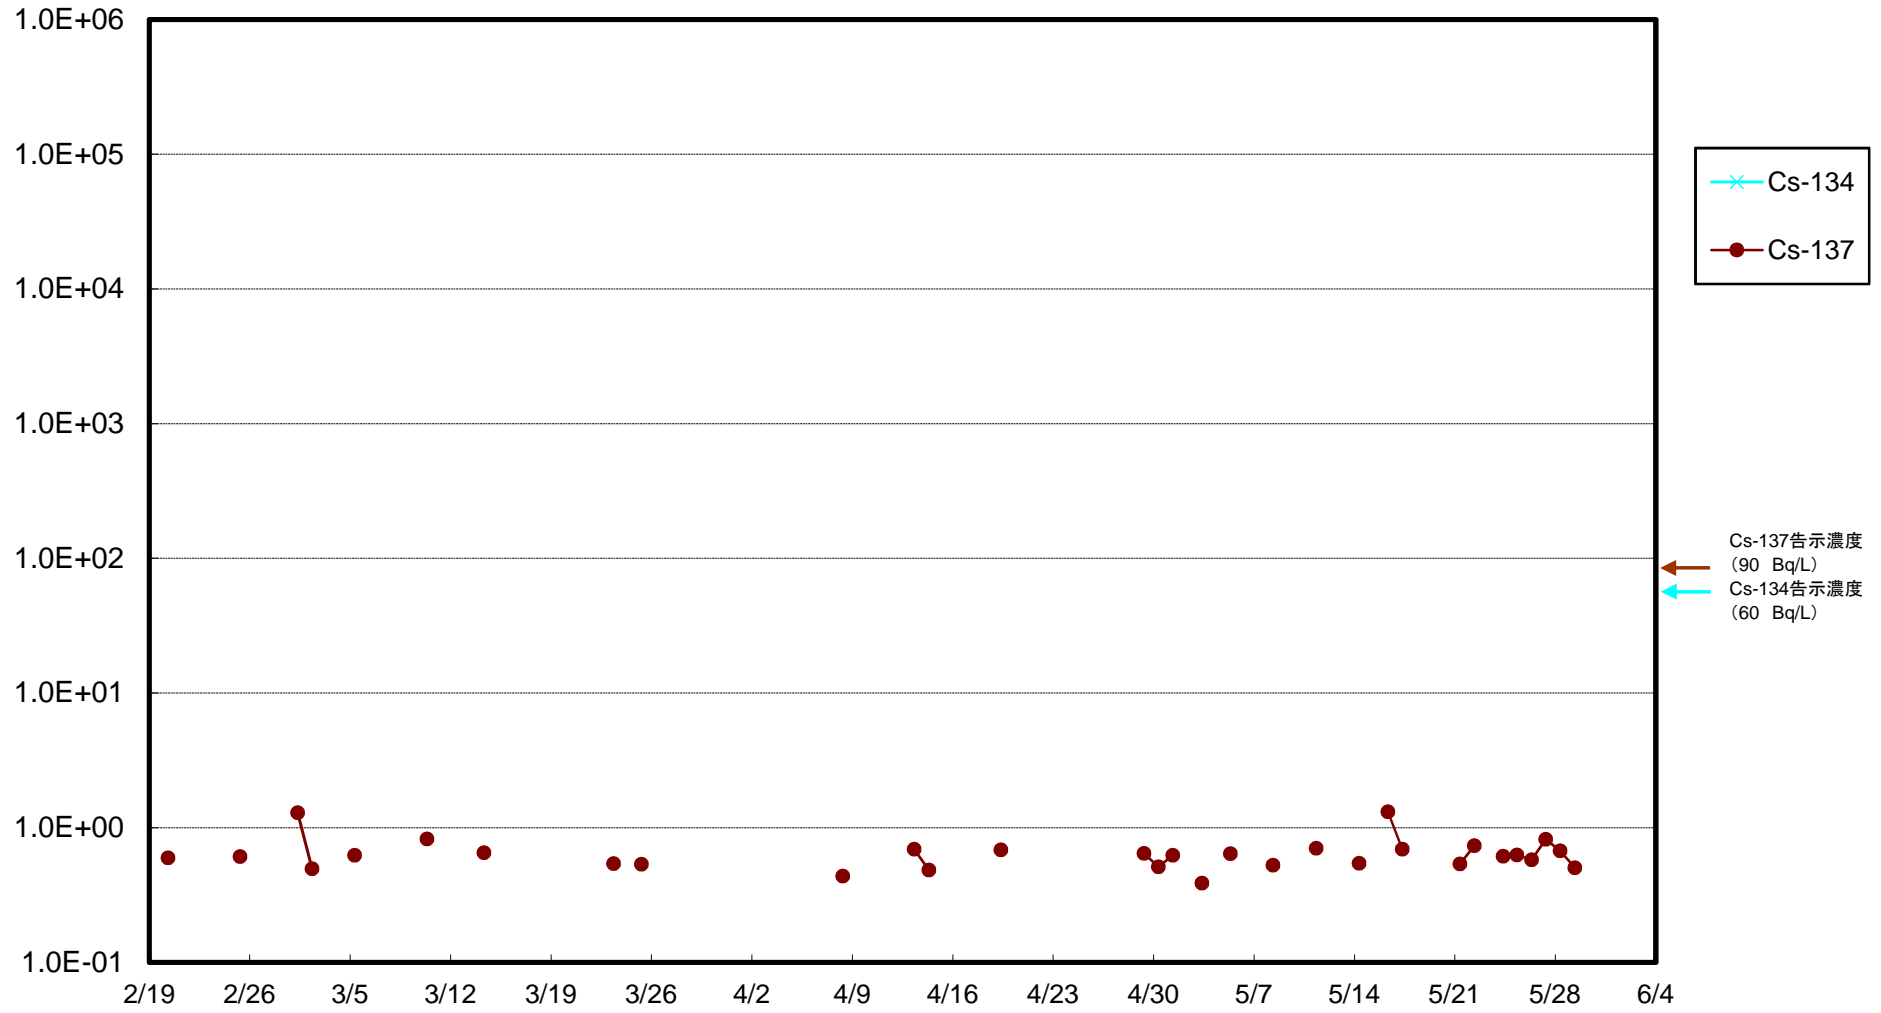

福島第一 5,6号機放水口北側(T-1) 海水放射能濃度(Bq/L)

福島第一 南放水口付近(T-2) 海水放射能濃度(Bq/L)

福島第一 物揚場前海水放射能濃度(Bq/L)

福島第一 1~4号機取水口内北側(東波除堤北側)海水放射能濃度(Bq/L)

福島第一 1~4号機取水口内南側(遮水壁前)海水放射能濃度(Bq/L)

福島第一 6号機取水口前海水放射能濃度(Bq/L)

# 福島第一 港湾口海水放射能濃度(Bq/L)