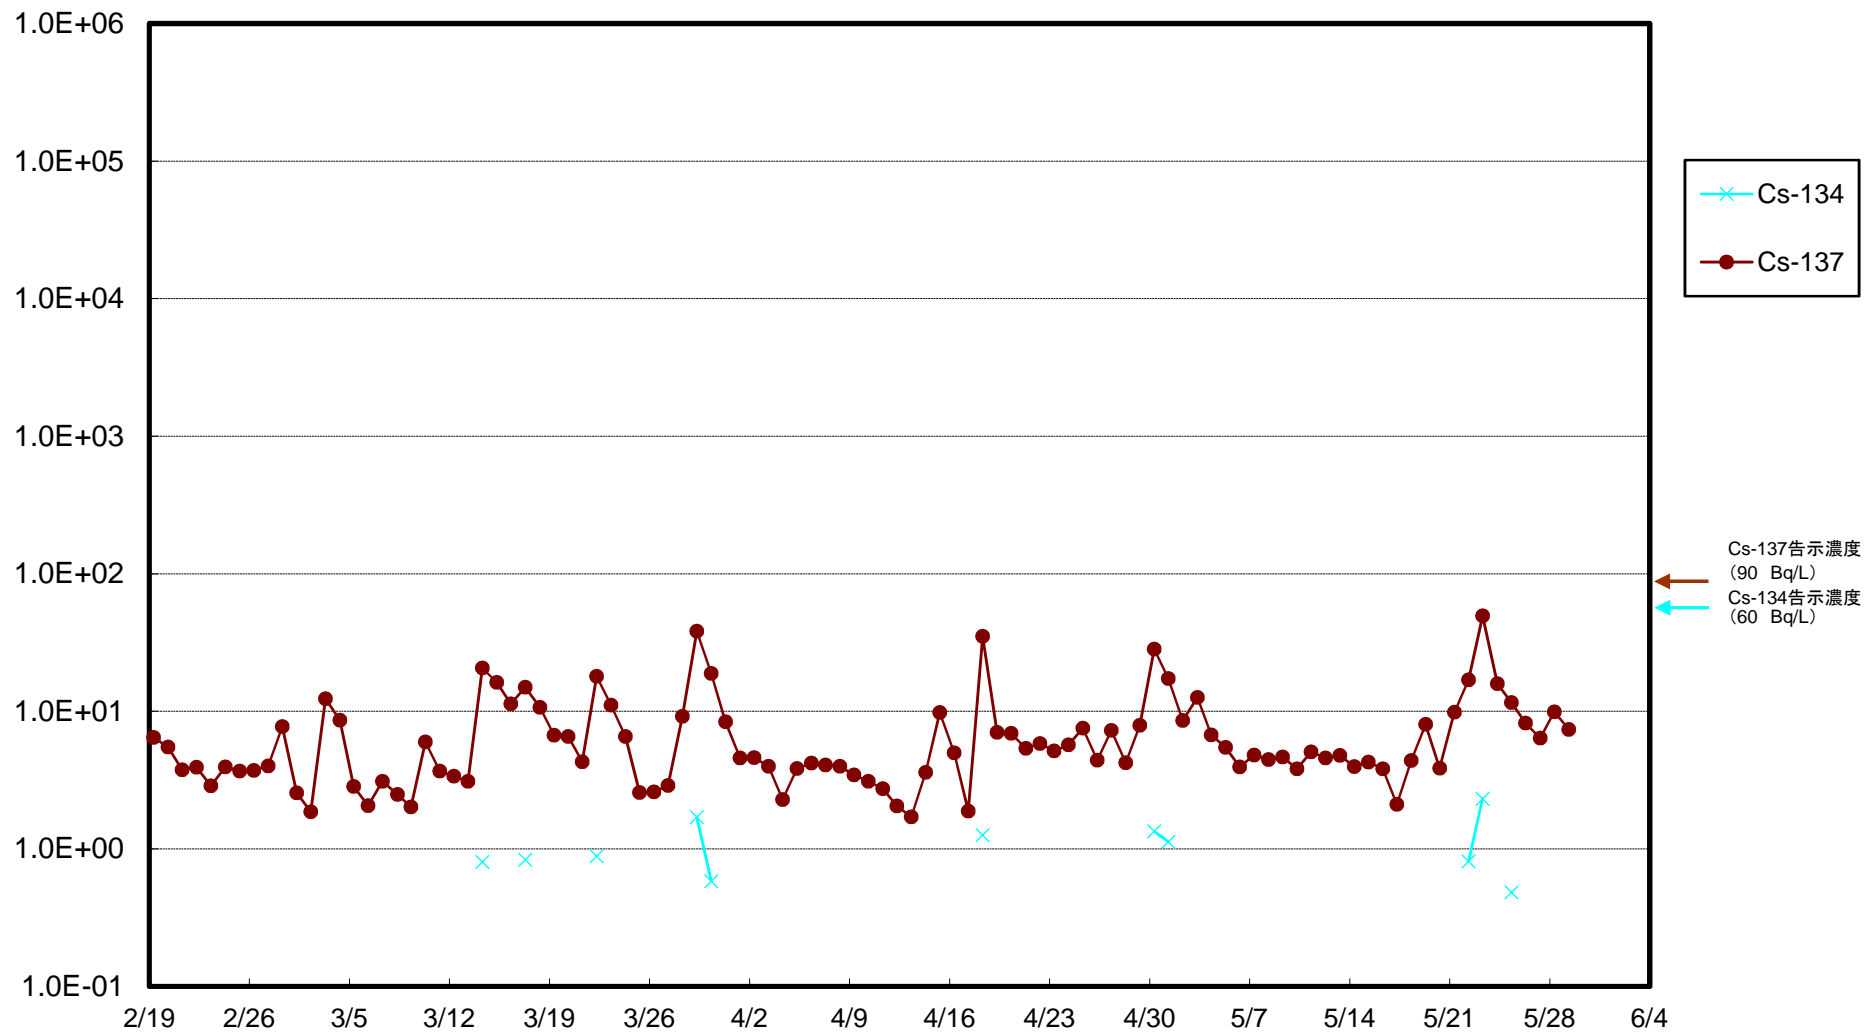

福島第一 5,6号機放水口北側(T-1) 海水放射能濃度(Bq/L)

福島第一 南放水口付近(T-2) 海水放射能濃度(Bq/L)

福島第一 物揚場前海水放射能濃度(Bq/L)

福島第一 1~4号機取水口内北側(東波除堤北側)海水放射能濃度(Bq/L)

福島第一 1~4号機取水口内南側(遮水壁前)海水放射能濃度(Bq/L)

福島第一 6号機取水口前海水放射能濃度(Bq/L)

# 福島第一 港湾口海水放射能濃度(Bq/L)