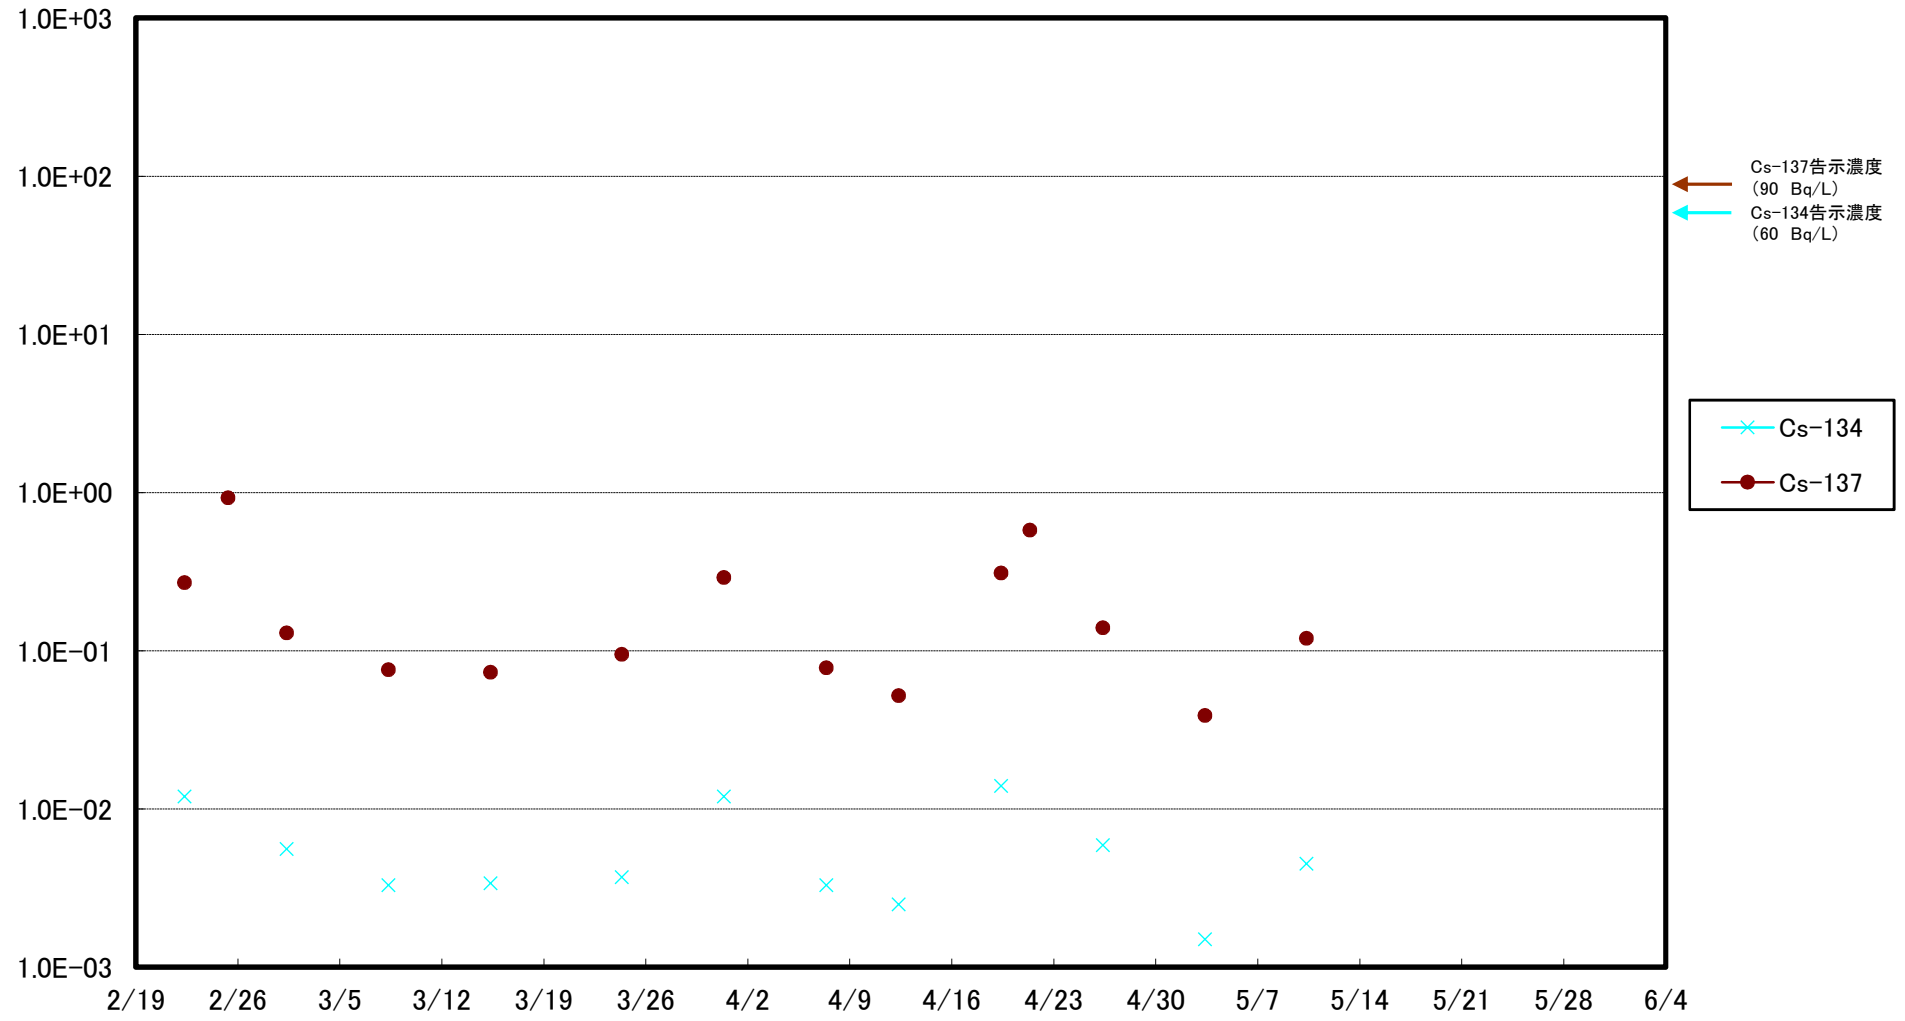

福島第一 5,6号機放水口北側(T-1) 海水放射能濃度(Bq/L)

福島第一 南放水口付近(T-2) 海水放射能濃度(Bq/L)

福島第一 物揚場前海水放射能濃度(Bq/L)

福島第一 1~4号機取水口内北側(東波除堤北側)海水放射能濃度(Bq/L)

福島第一 1~4号機取水口内南側(遮水壁前)海水放射能濃度(Bq/L)

福島第一 6号機取水口前海水放射能濃度(Bq/L)

# 福島第一 港湾口海水放射能濃度(Bq/L)