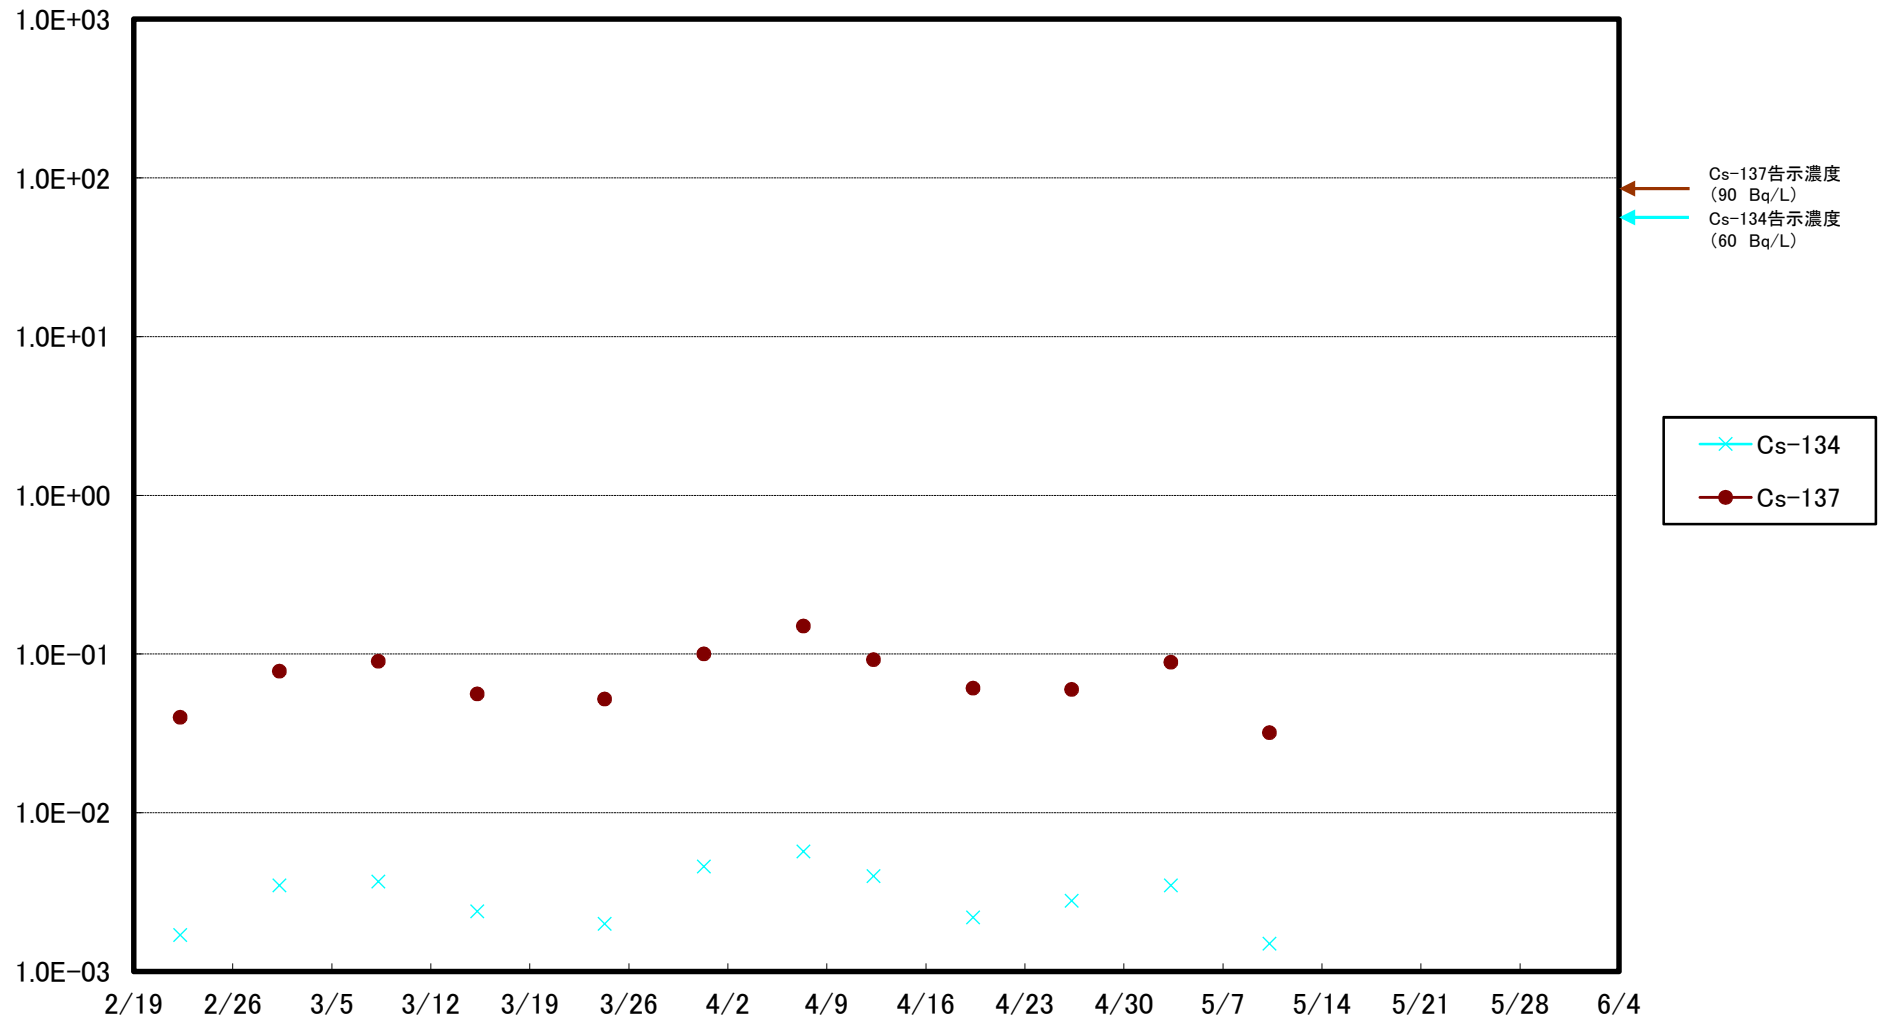

福島第一 5,6号機放水口北側(T-1) 海水放射能濃度(Bq/L)

福島第一 南放水口付近(T-2) 海水放射能濃度(Bq/L)

福島第一 物揚場前海水放射能濃度(Bq/L)

福島第一 1~4号機取水口内北側(東波除堤北側)海水放射能濃度(Bq/L)

福島第一 1~4号機取水口内南側(遮水壁前)海水放射能濃度(Bq/L)

福島第一 6号機取水口前海水放射能濃度(Bq/L)

# 福島第一 港湾口海水放射能濃度(Bq/L)