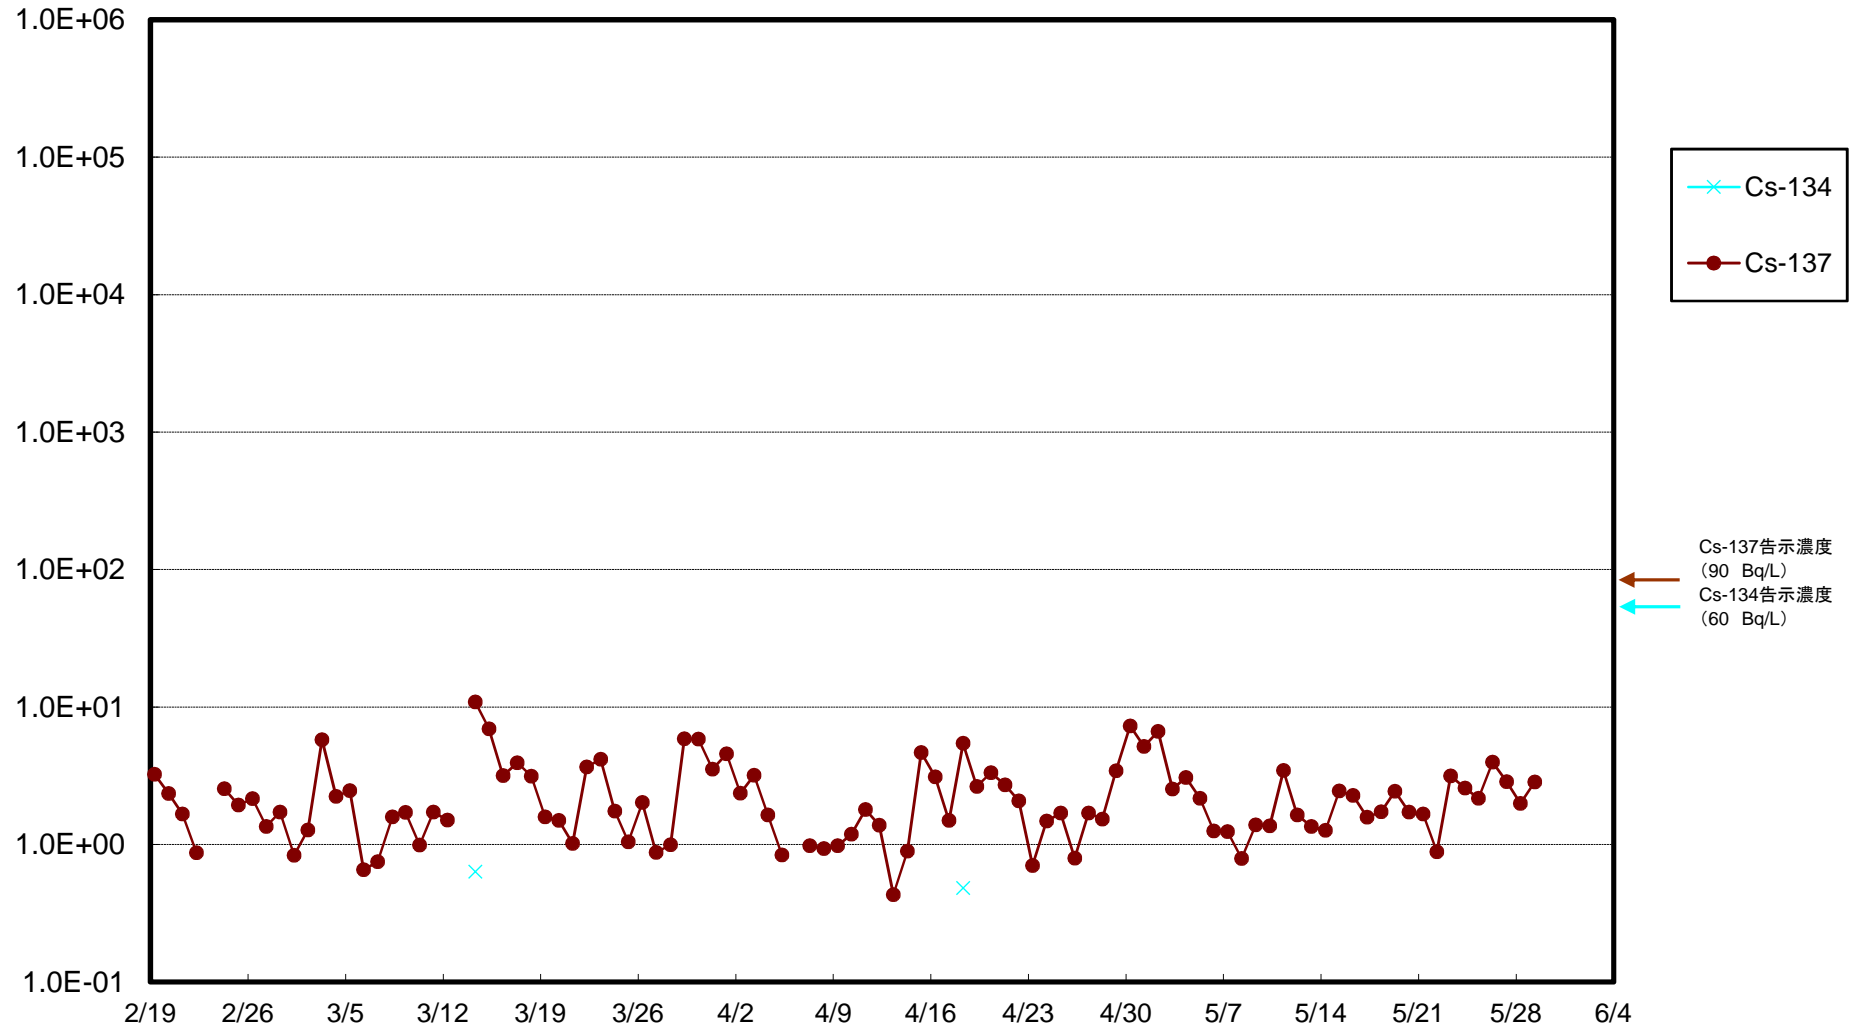

福島第一 5,6号機放水口北側(T-1) 海水放射能濃度(Bq/L)

福島第一 南放水口付近(T-2) 海水放射能濃度(Bq/L)

福島第一 物揚場前海水放射能濃度(Bq/L)

福島第一 1~4号機取水口内北側(東波除堤北側)海水放射能濃度(Bq/L)

福島第一 1~4号機取水口内南側(遮水壁前)海水放射能濃度(Bq/L)

福島第一 6号機取水口前海水放射能濃度(Bq/L)

# 福島第一 港湾口海水放射能濃度(Bq/L)