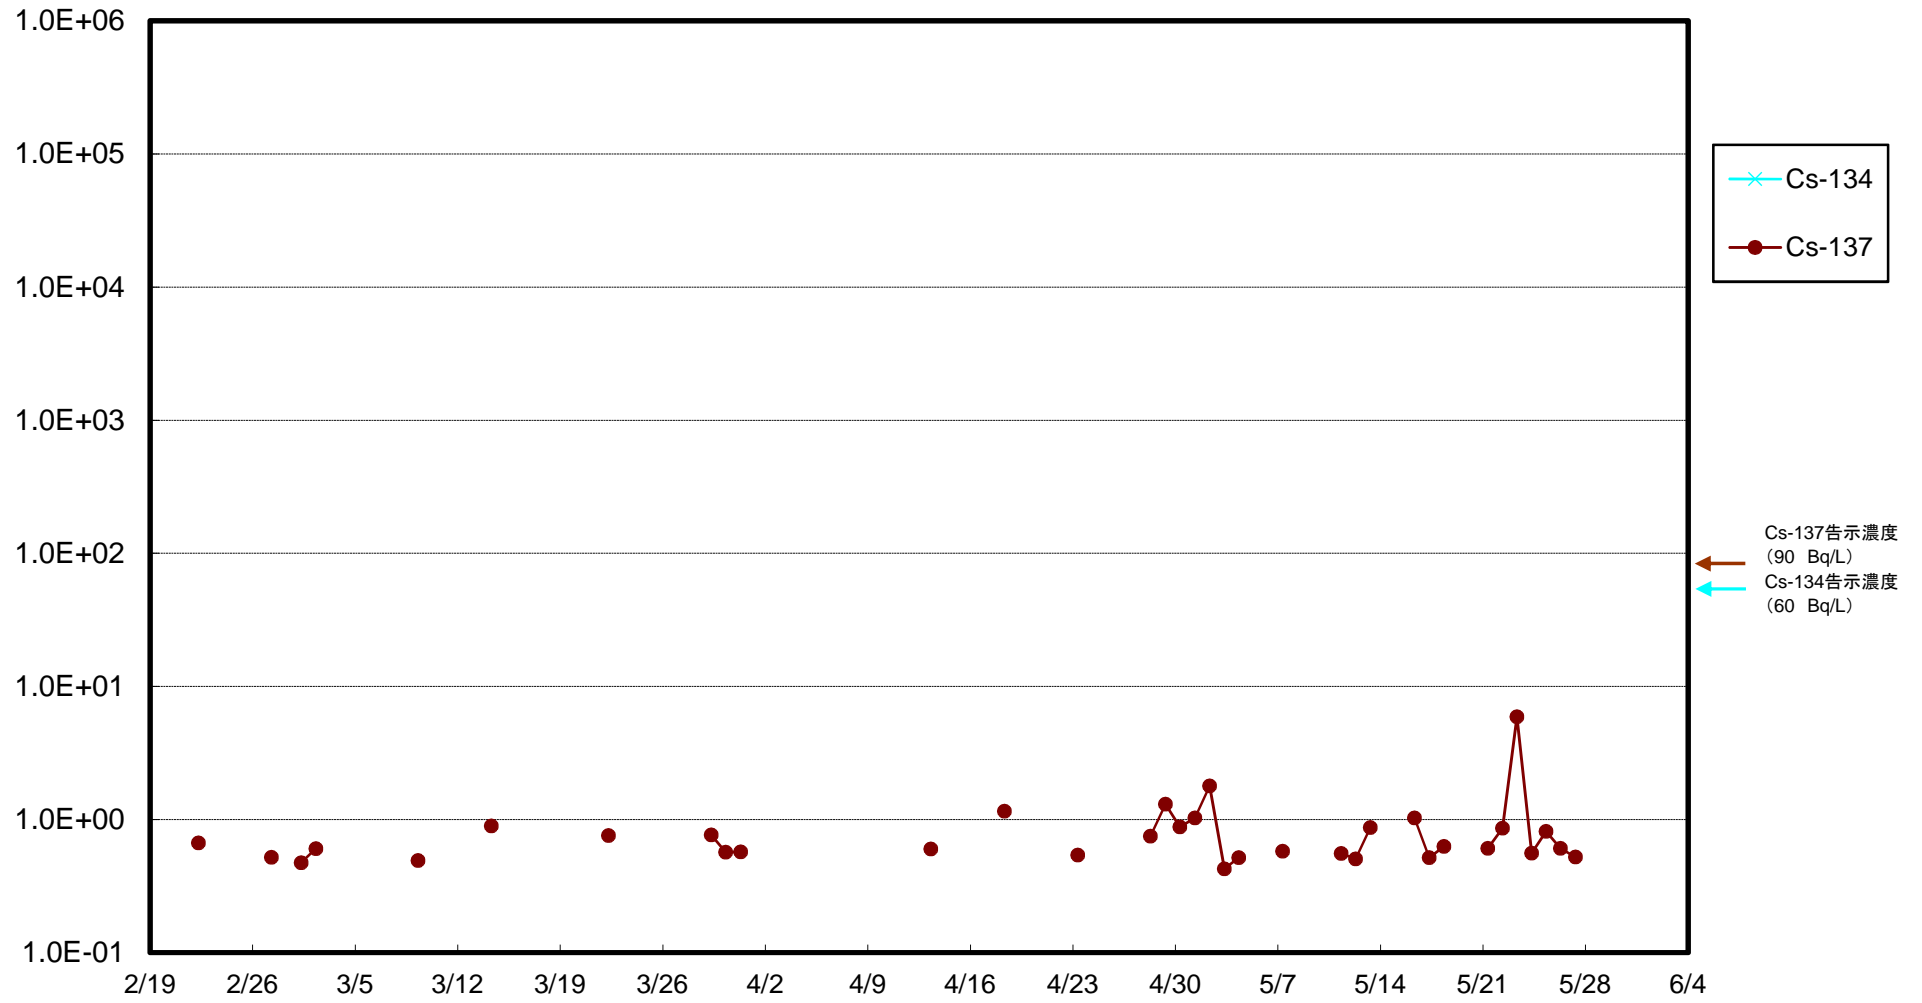

福島第一 5,6号機放水口北側(T-1) 海水放射能濃度(Bq/L)

福島第一 南放水口付近(T-2) 海水放射能濃度(Bq/L)

福島第一 物揚場前海水放射能濃度(Bq/L)

福島第一 1~4号機取水口内北側(東波除堤北側)海水放射能濃度(Bq/L)

福島第一 1~4号機取水口内南側(遮水壁前)海水放射能濃度(Bq/L)

福島第一 6号機取水口前海水放射能濃度(Bq/L)

# 福島第一 港湾口海水放射能濃度(Bq/L)