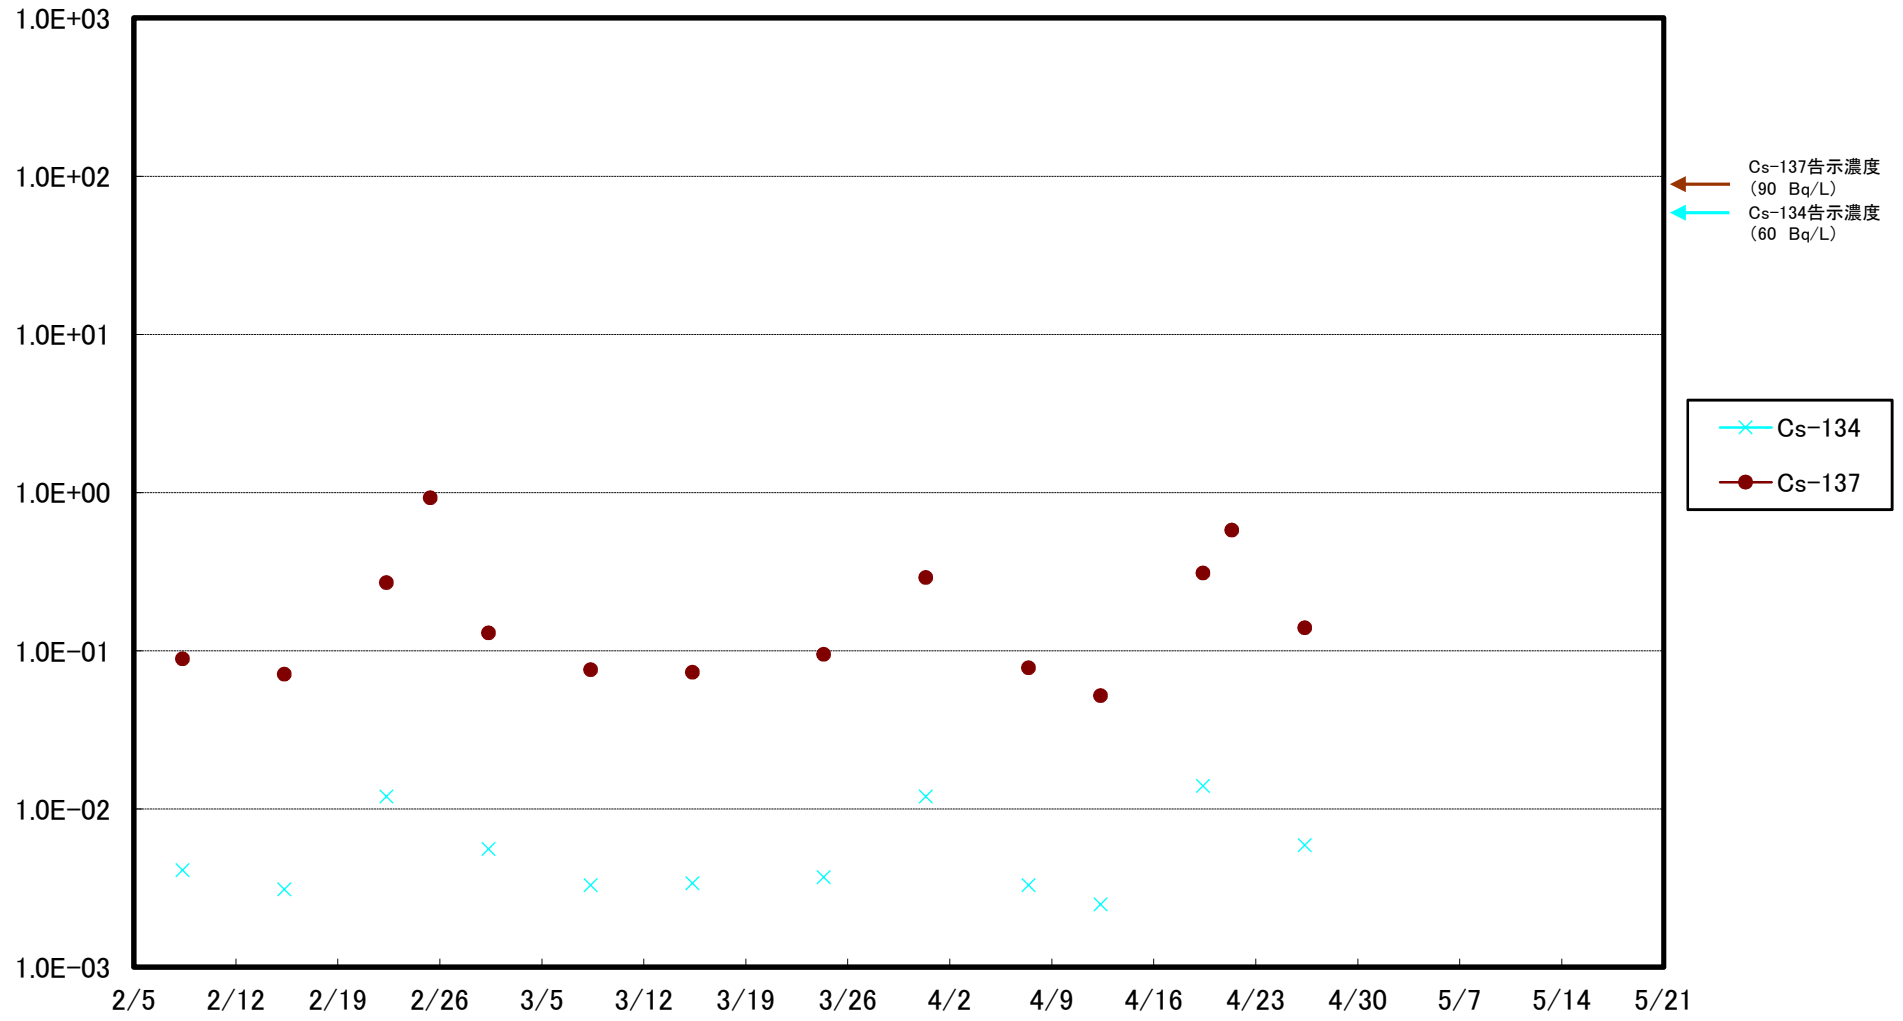

福島第一 5,6号機放水口北側(T-1) 海水放射能濃度(Bq/L)

福島第一 南放水口付近(T-2) 海水放射能濃度(Bq/L)

福島第一 物揚場前海水放射能濃度(Bq/L)

福島第一 1~4号機取水口内北側(東波除堤北側)海水放射能濃度(Bq/L)

福島第一 1~4号機取水口内南側(遮水壁前)海水放射能濃度(Bq/L)

福島第一 6号機取水口前海水放射能濃度(Bq/L)

福島第一 港湾口海水放射能濃度 (Bq/L)