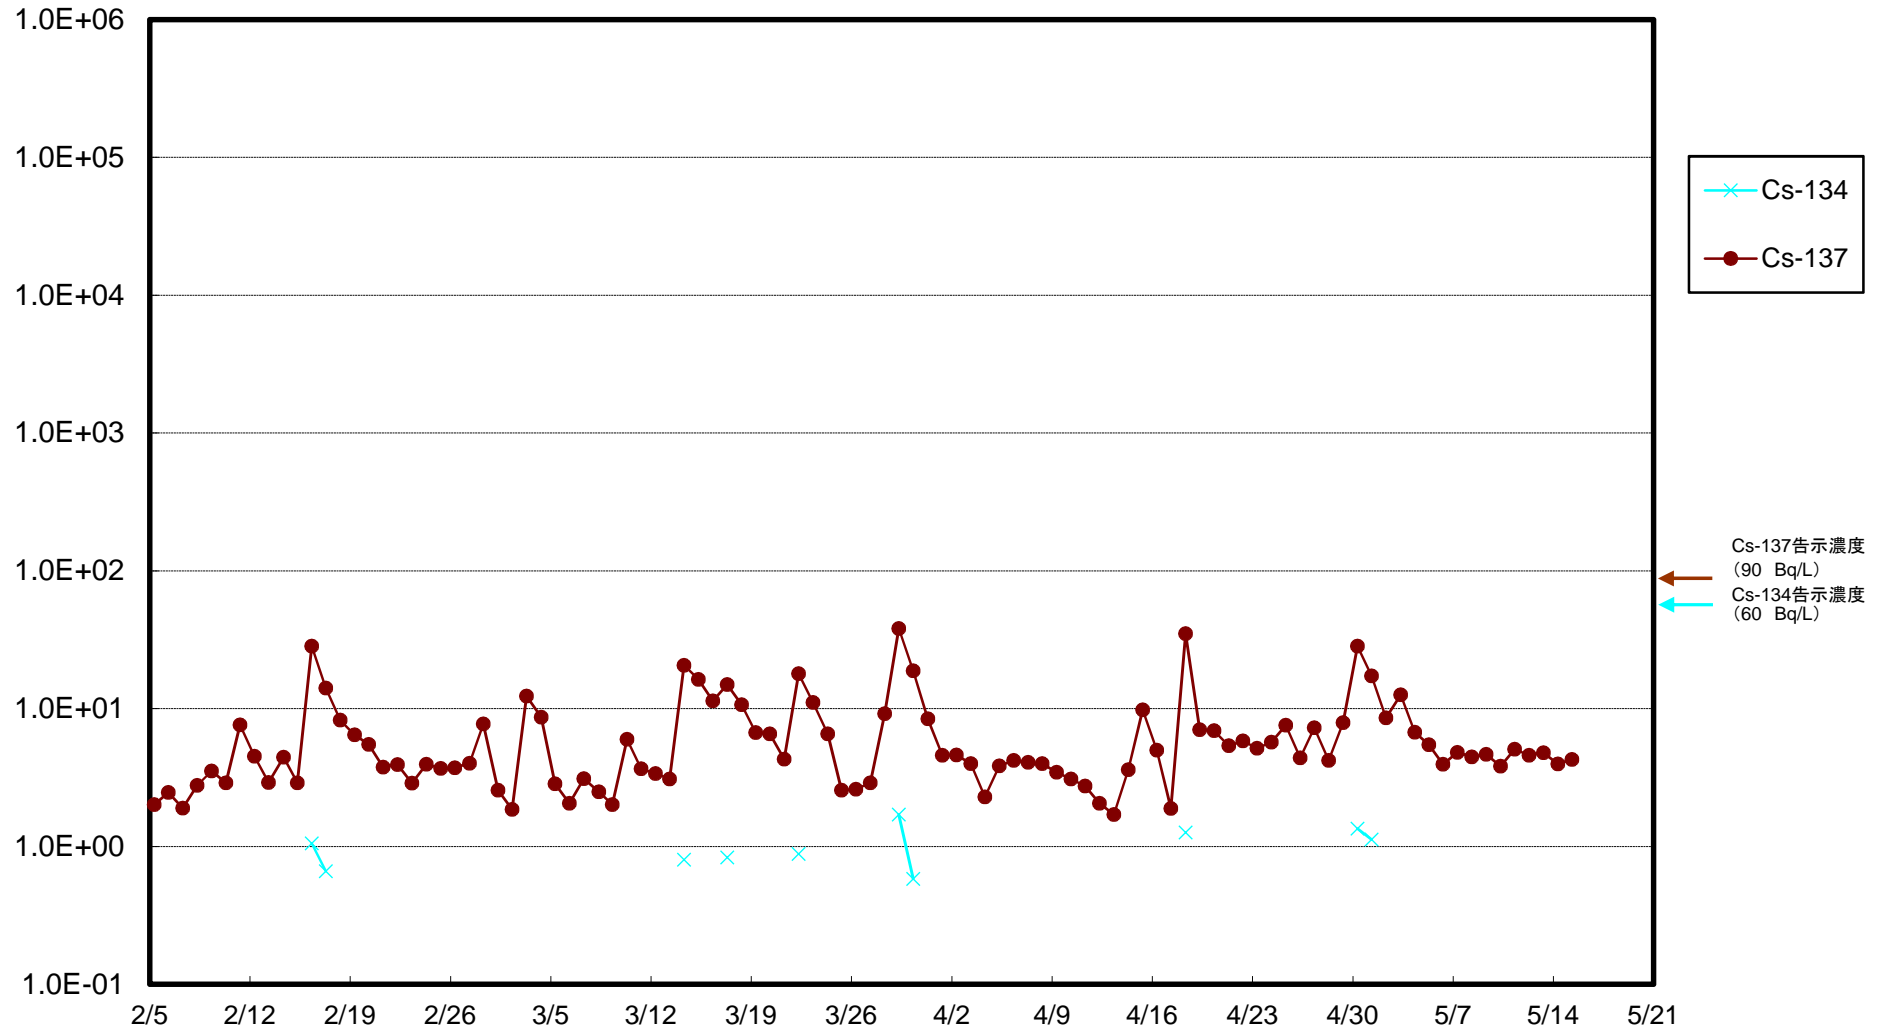

福島第一 5,6号機放水口北側(T-1) 海水放射能濃度(Bq/L)

福島第一 南放水口付近(T-2) 海水放射能濃度(Bq/L)

福島第一 物揚場前海水放射能濃度(Bq/L)

福島第一 1~4号機取水口内北側(東波除堤北側)海水放射能濃度(Bq/L)

福島第一 1~4号機取水口内南側(遮水壁前)海水放射能濃度(Bq/L)

福島第一 6号機取水口前海水放射能濃度(Bq/L)

福島第一 港湾口海水放射能濃度 (Bq/L)