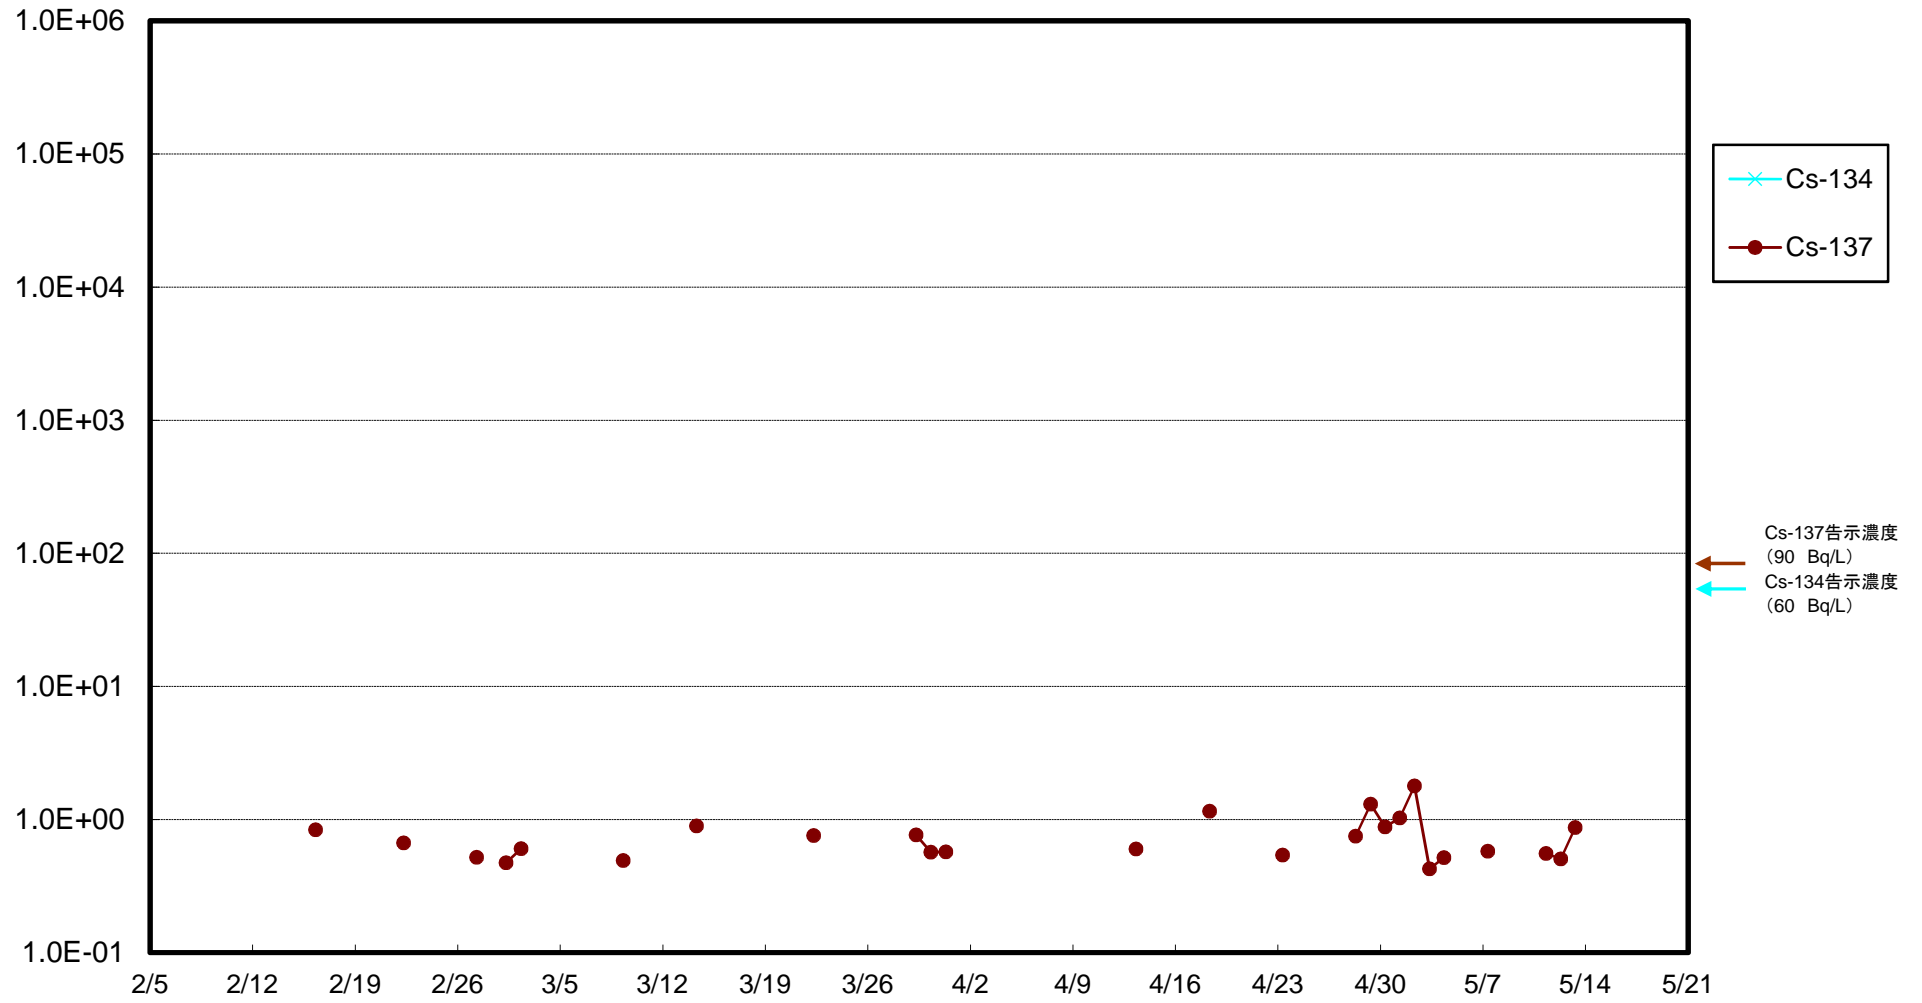

福島第一 5,6号機放水口北側(T-1) 海水放射能濃度(Bq/L)

福島第一 南放水口付近(T-2) 海水放射能濃度(Bq/L)

福島第一 物揚場前海水放射能濃度(Bq/L)

福島第一 1~4号機取水口内北側(東波除堤北側)海水放射能濃度(Bq/L)

福島第一 1~4号機取水口内南側(遮水壁前)海水放射能濃度(Bq/L)

福島第一 6号機取水口前海水放射能濃度(Bq/L)

福島第一 港湾口海水放射能濃度 (Bq/L)