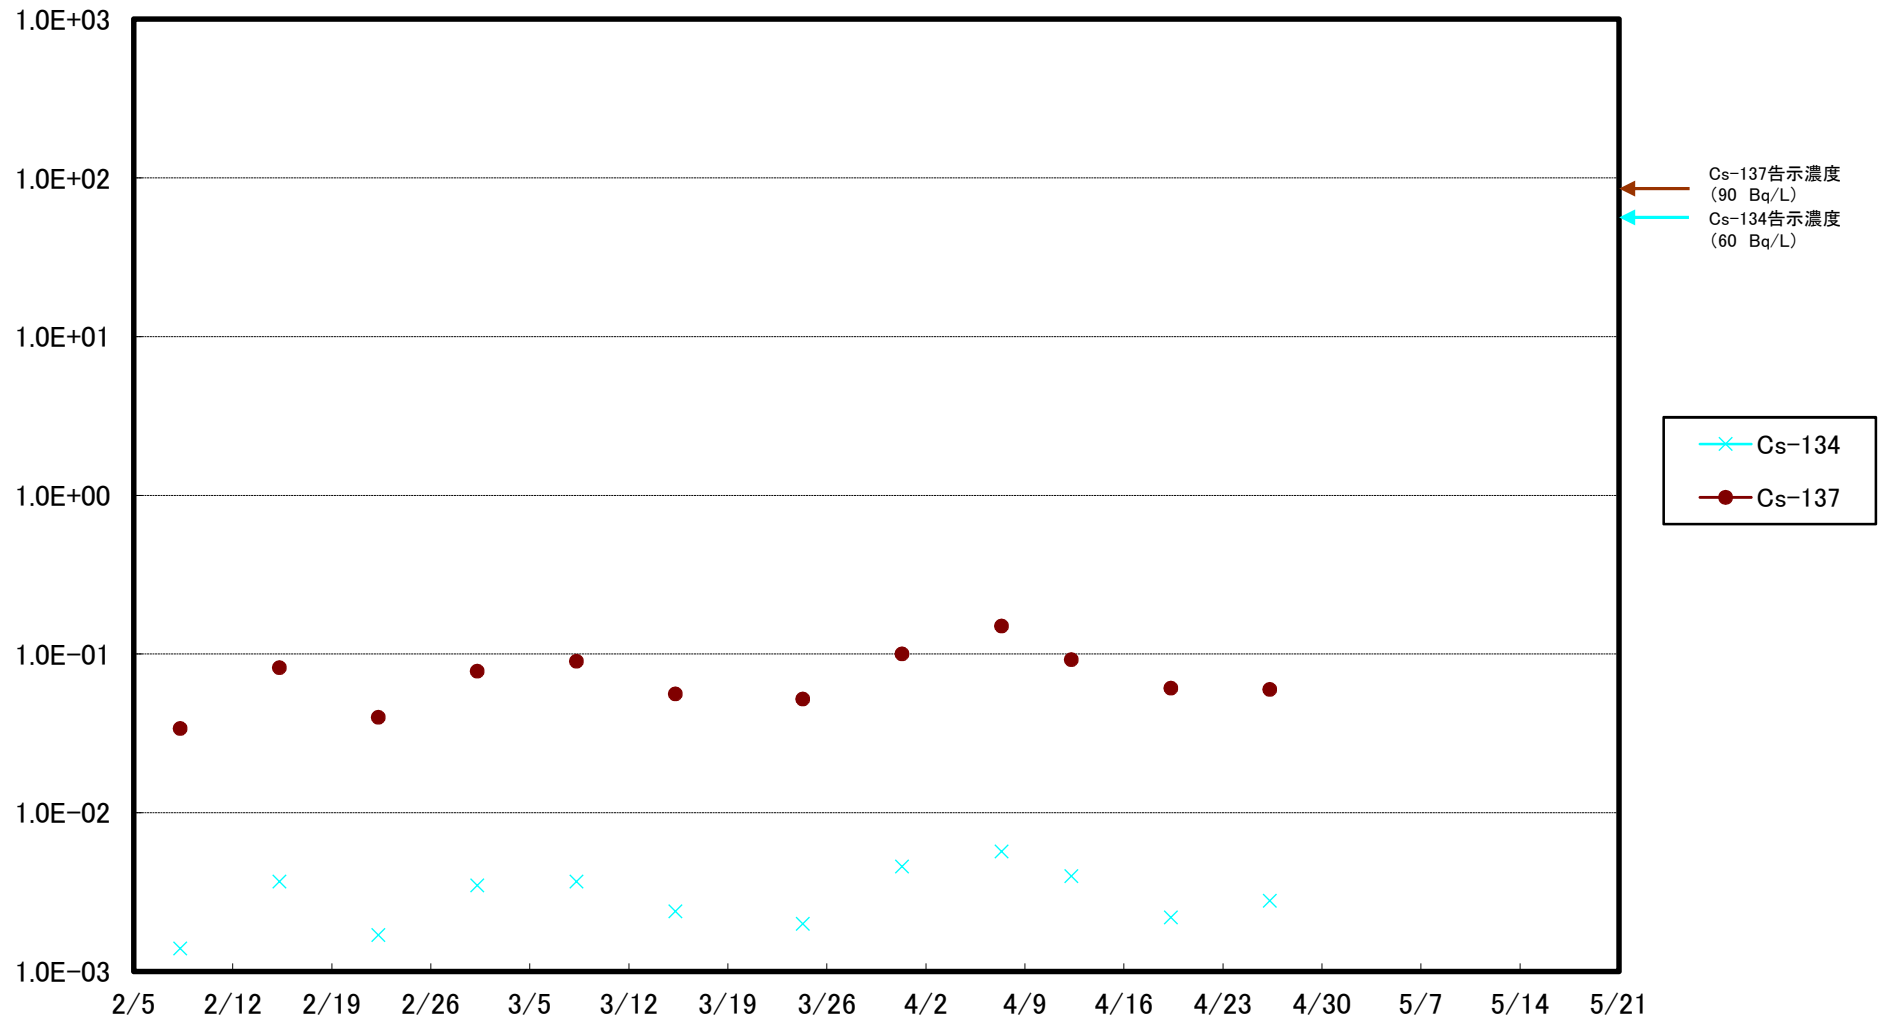

福島第一 5,6号機放水口北側(T-1) 海水放射能濃度(Bq/L)

福島第一 南放水口付近(T-2) 海水放射能濃度(Bq/L)

福島第一 物揚場前海水放射能濃度(Bq/L)

福島第一 1~4号機取水口内北側(東波除堤北側)海水放射能濃度(Bq/L)

福島第一 1~4号機取水口内南側(遮水壁前)海水放射能濃度(Bq/L)

福島第一 6号機取水口前海水放射能濃度(Bq/L)

福島第一 港湾口海水放射能濃度 (Bq/L)