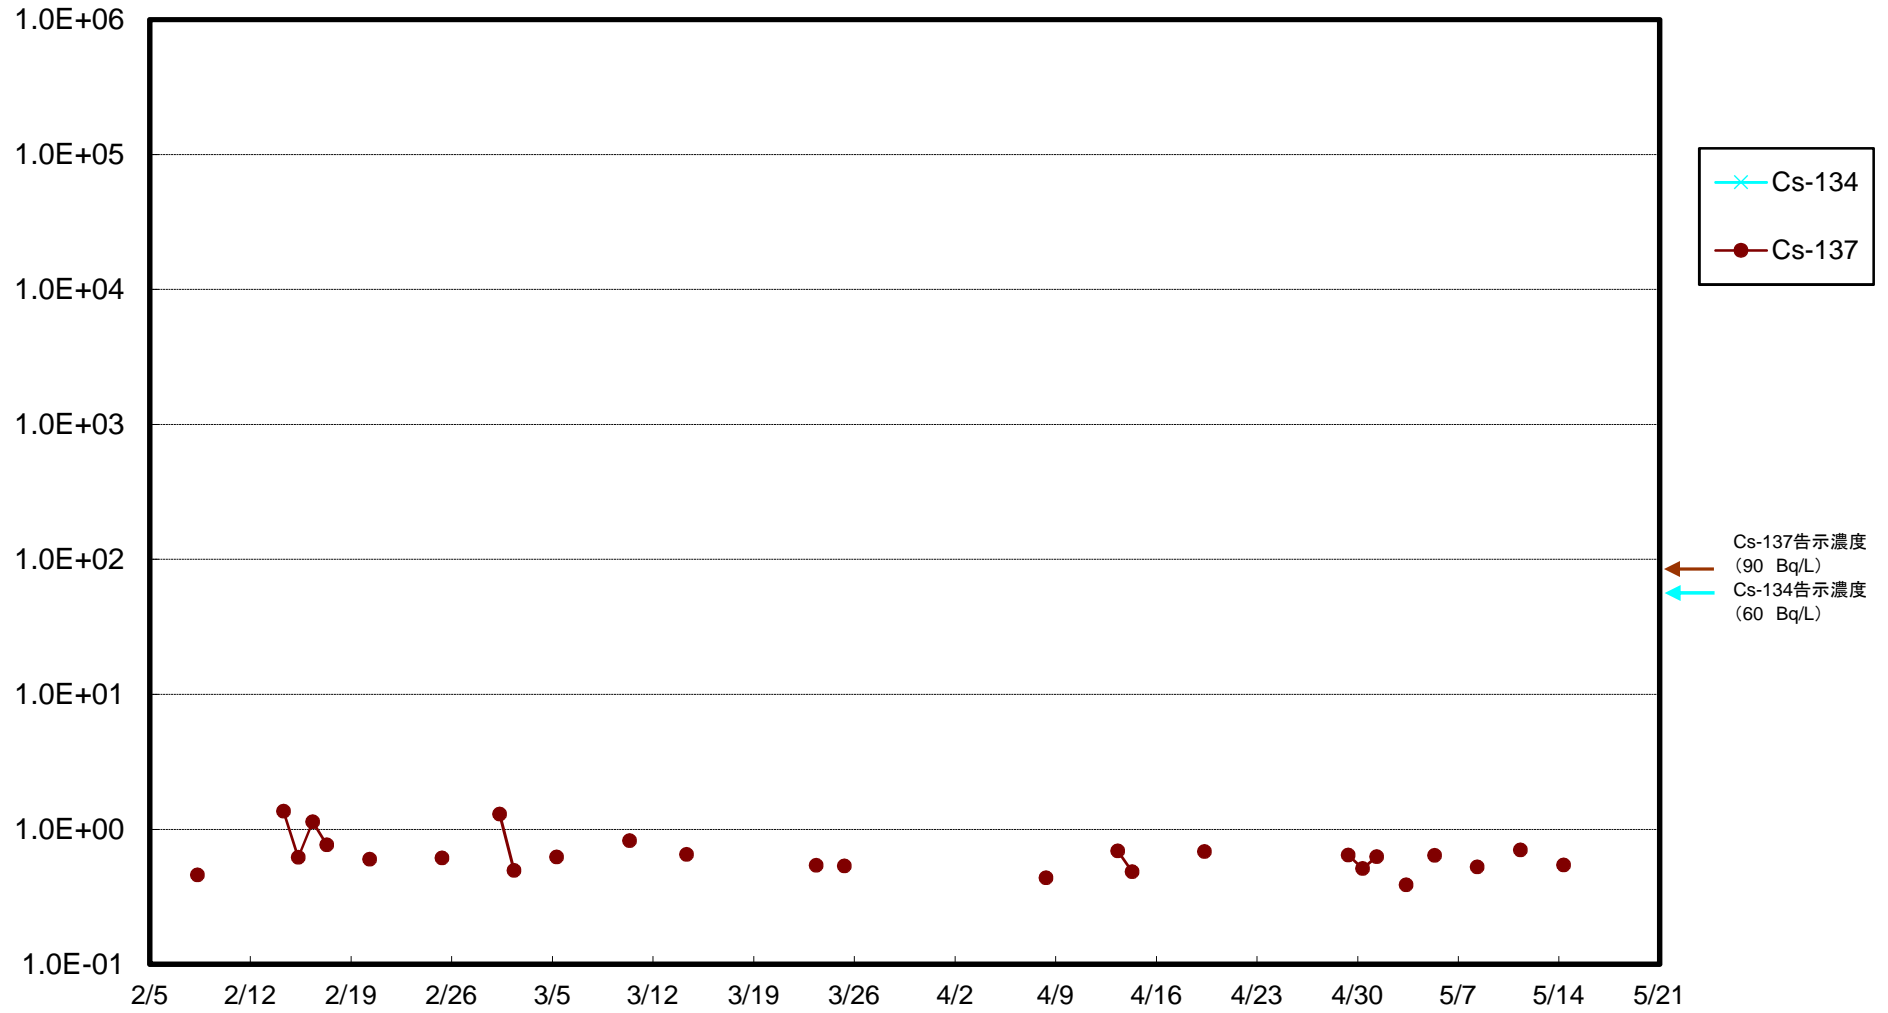

福島第一 5,6号機放水口北側(T-1) 海水放射能濃度(Bq/L)

福島第一 南放水口付近(T-2) 海水放射能濃度(Bq/L)

福島第一 物揚場前海水放射能濃度(Bq/L)

福島第一 1~4号機取水口内北側(東波除堤北側)海水放射能濃度(Bq/L)

福島第一 1~4号機取水口内南側(遮水壁前)海水放射能濃度(Bq/L)

福島第一 6号機取水口前海水放射能濃度(Bq/L)

福島第一 港湾口海水放射能濃度 (Bq/L)