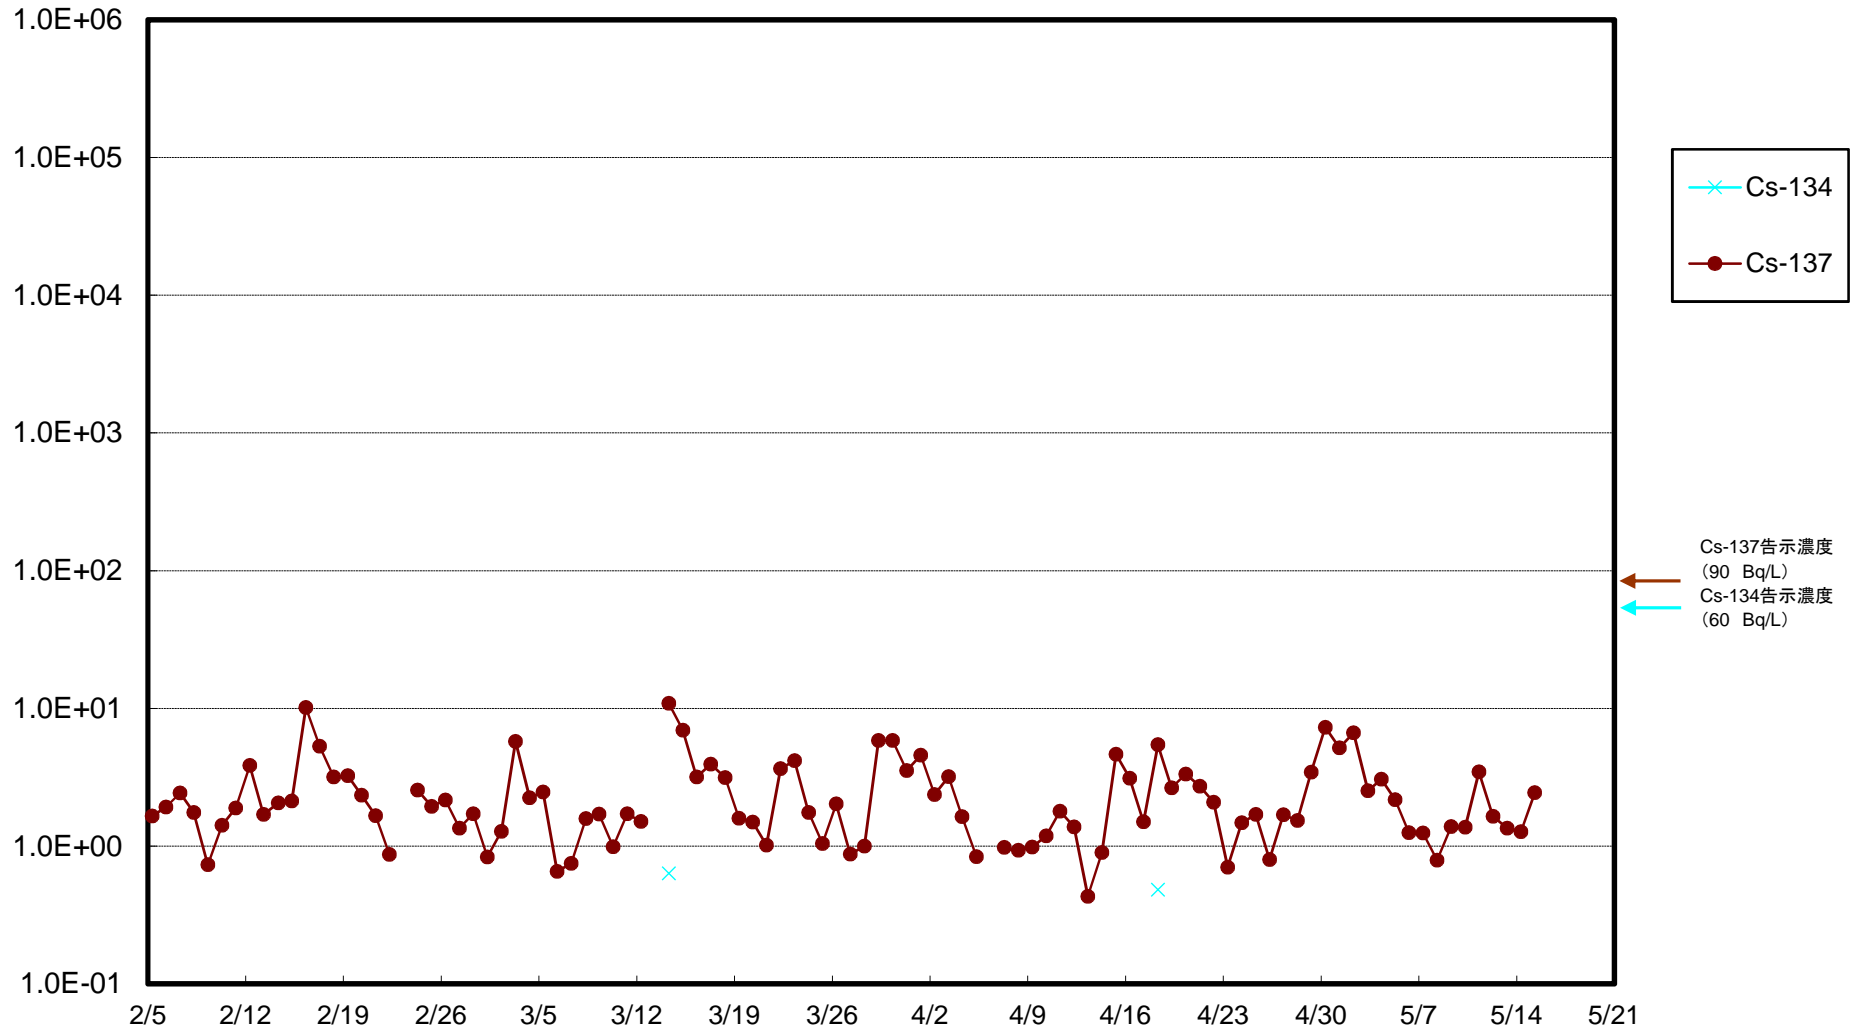

福島第一 5,6号機放水口北側(T-1) 海水放射能濃度(Bq/L)

福島第一 南放水口付近(T-2) 海水放射能濃度(Bq/L)

福島第一 物揚場前海水放射能濃度(Bq/L)

福島第一 1~4号機取水口内北側(東波除堤北側)海水放射能濃度(Bq/L)

福島第一 1~4号機取水口内南側(遮水壁前)海水放射能濃度(Bq/L)

福島第一 6号機取水口前海水放射能濃度(Bq/L)

福島第一 港湾口海水放射能濃度 (Bq/L)