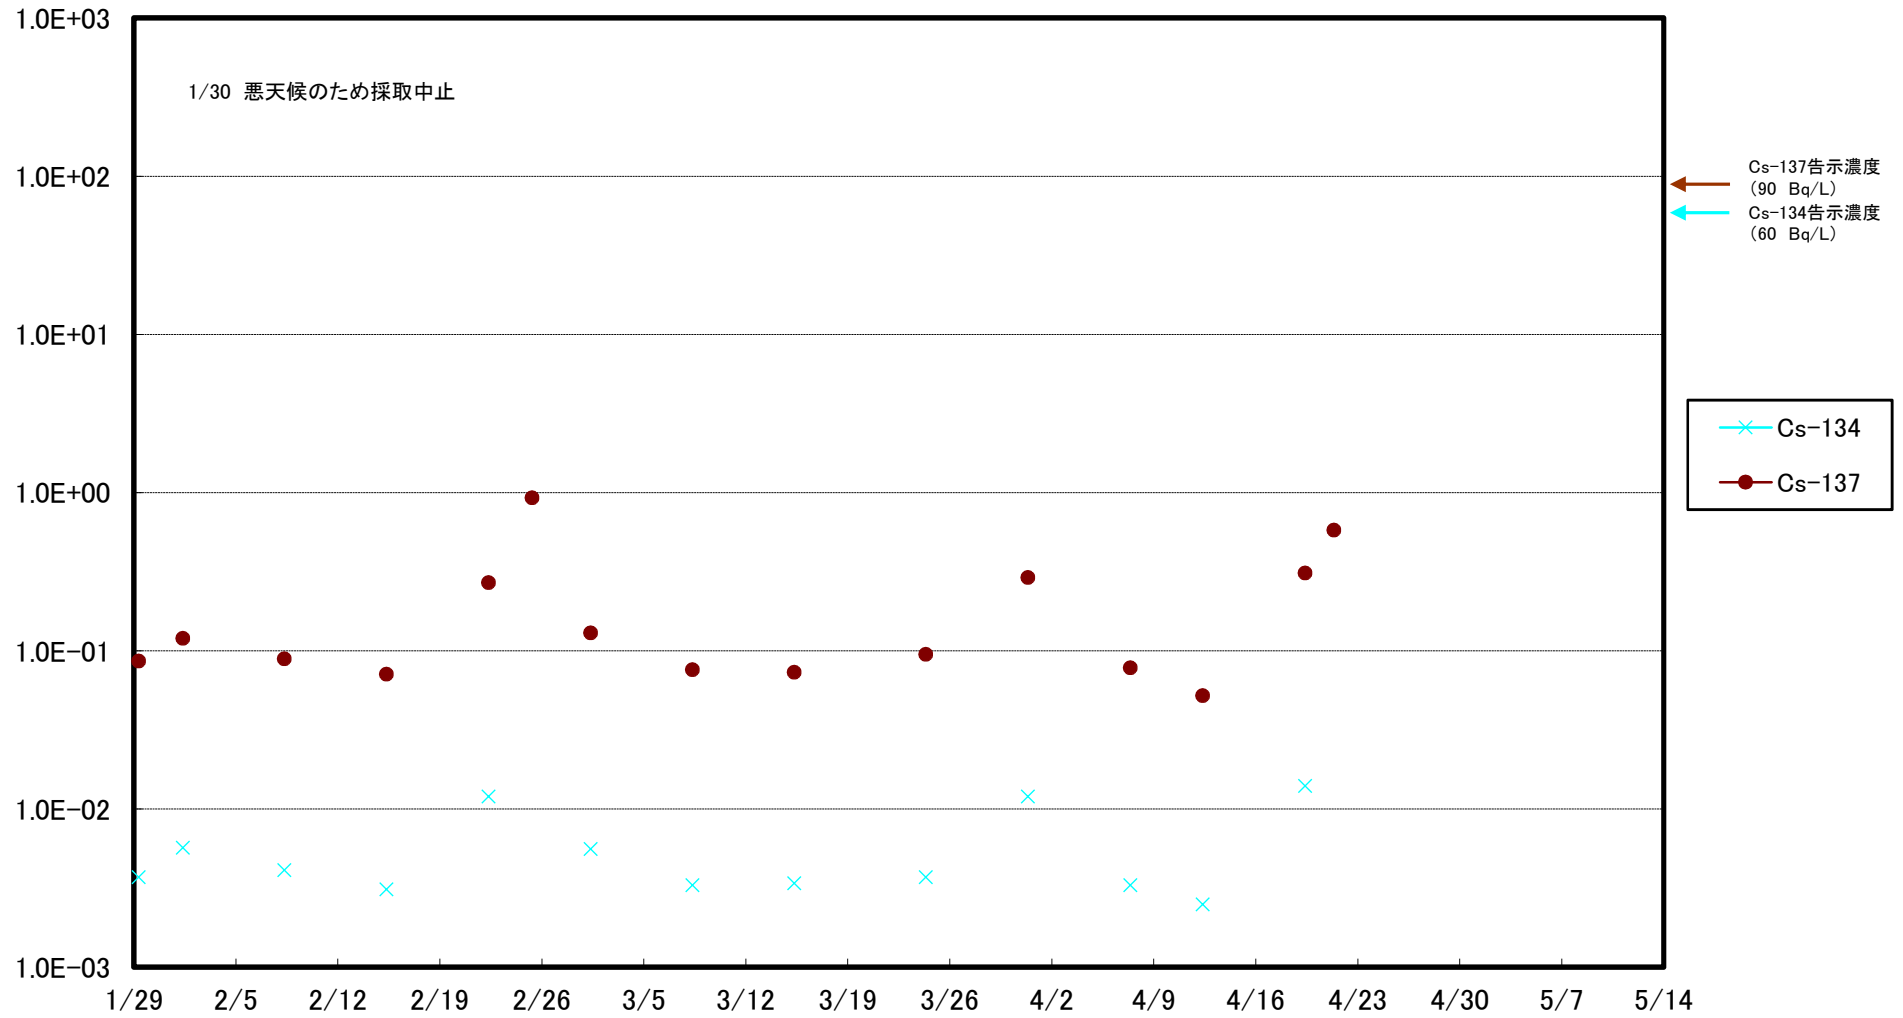

福島第一 5,6号機放水口北側(T-1) 海水放射能濃度(Bq/L)

福島第一 南放水口付近(T-2) 海水放射能濃度(Bq/L)

福島第一 物揚場前海水放射能濃度(Bq/L)

福島第一 1~4号機取水口内北側(東波除堤北側)海水放射能濃度(Bq/L)

福島第一 1~4号機取水口内南側(遮水壁前)海水放射能濃度(Bq/L)

福島第一 6号機取水口前海水放射能濃度(Bq/L)

福島第一 港湾口海水放射能濃度 (Bq/L)