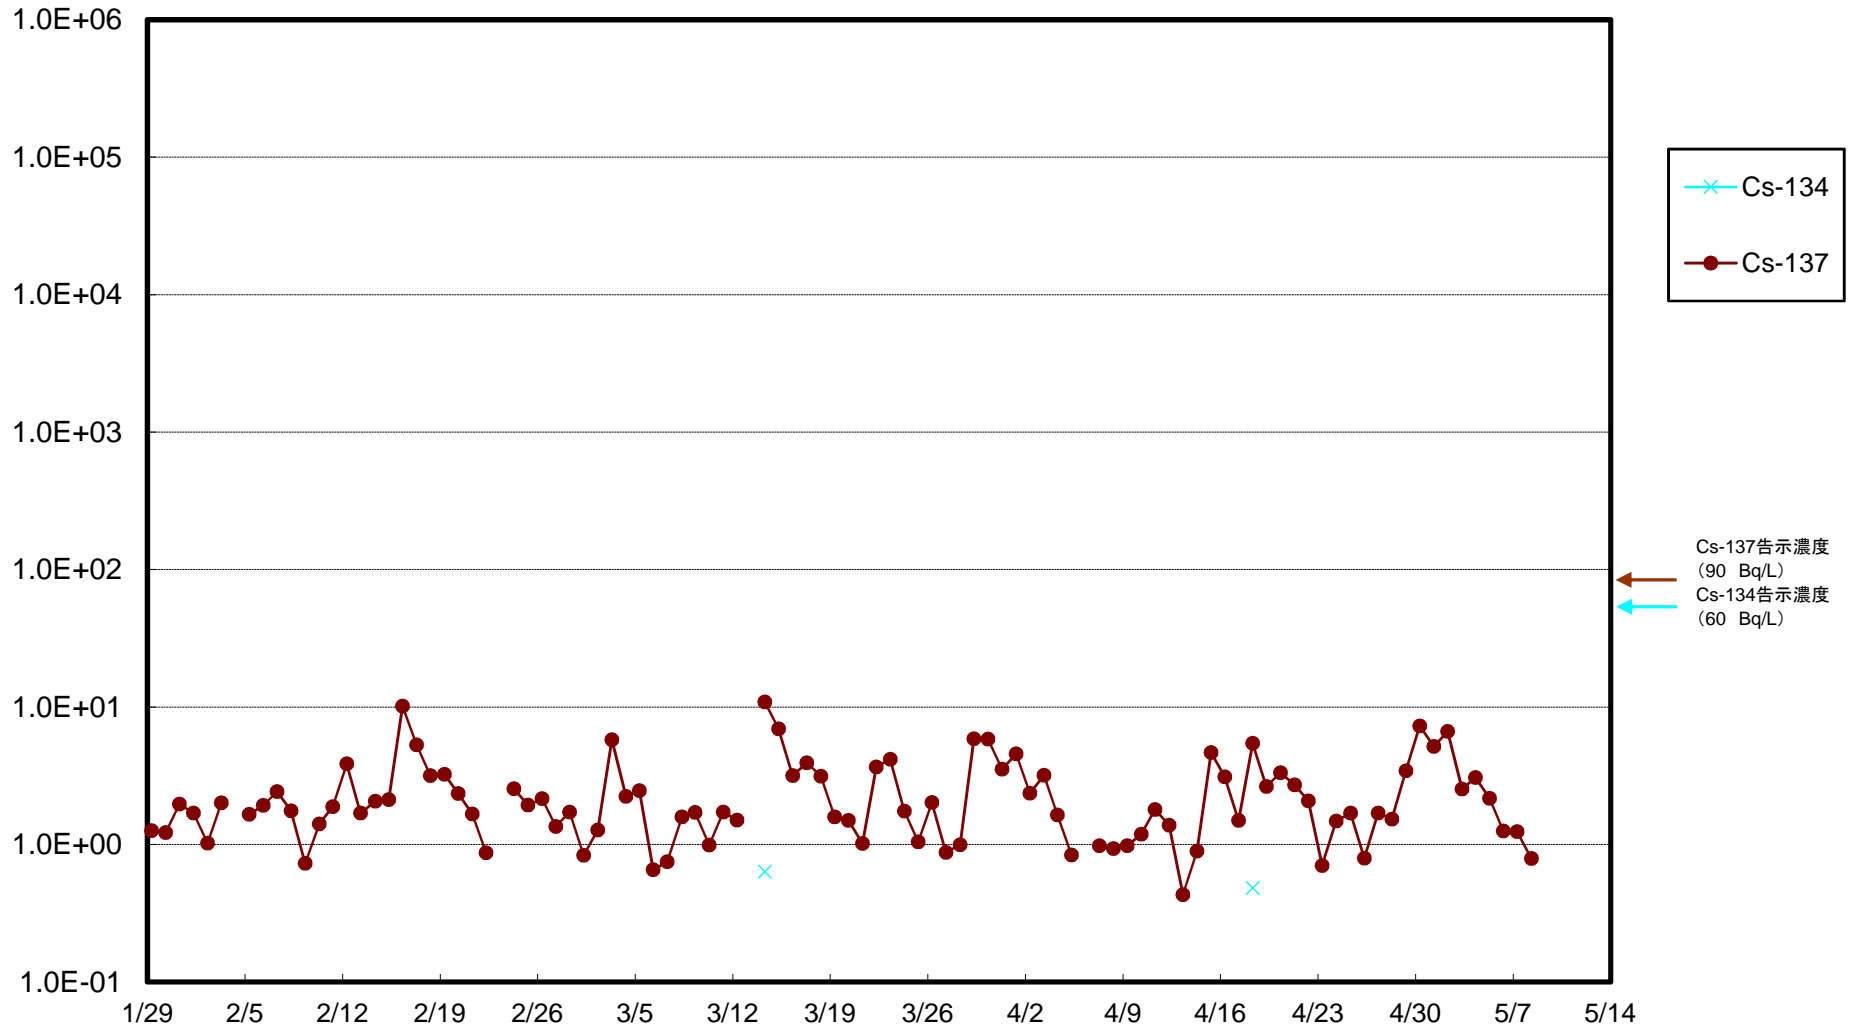

福島第一 5,6号機放水口北側(T-1) 海水放射能濃度(Bq/L)

福島第一 南放水口付近(T-2) 海水放射能濃度(Bq/L)

福島第一 物揚場前海水放射能濃度(Bq/L)

福島第一 1~4号機取水口内北側(東波除堤北側)海水放射能濃度(Bq/L)

福島第一 1~4号機取水口内南側(遮水壁前)海水放射能濃度(Bq/L)

福島第一 6号機取水口前海水放射能濃度(Bq/L)

福島第一 港湾口海水放射能濃度 (Bq/L)