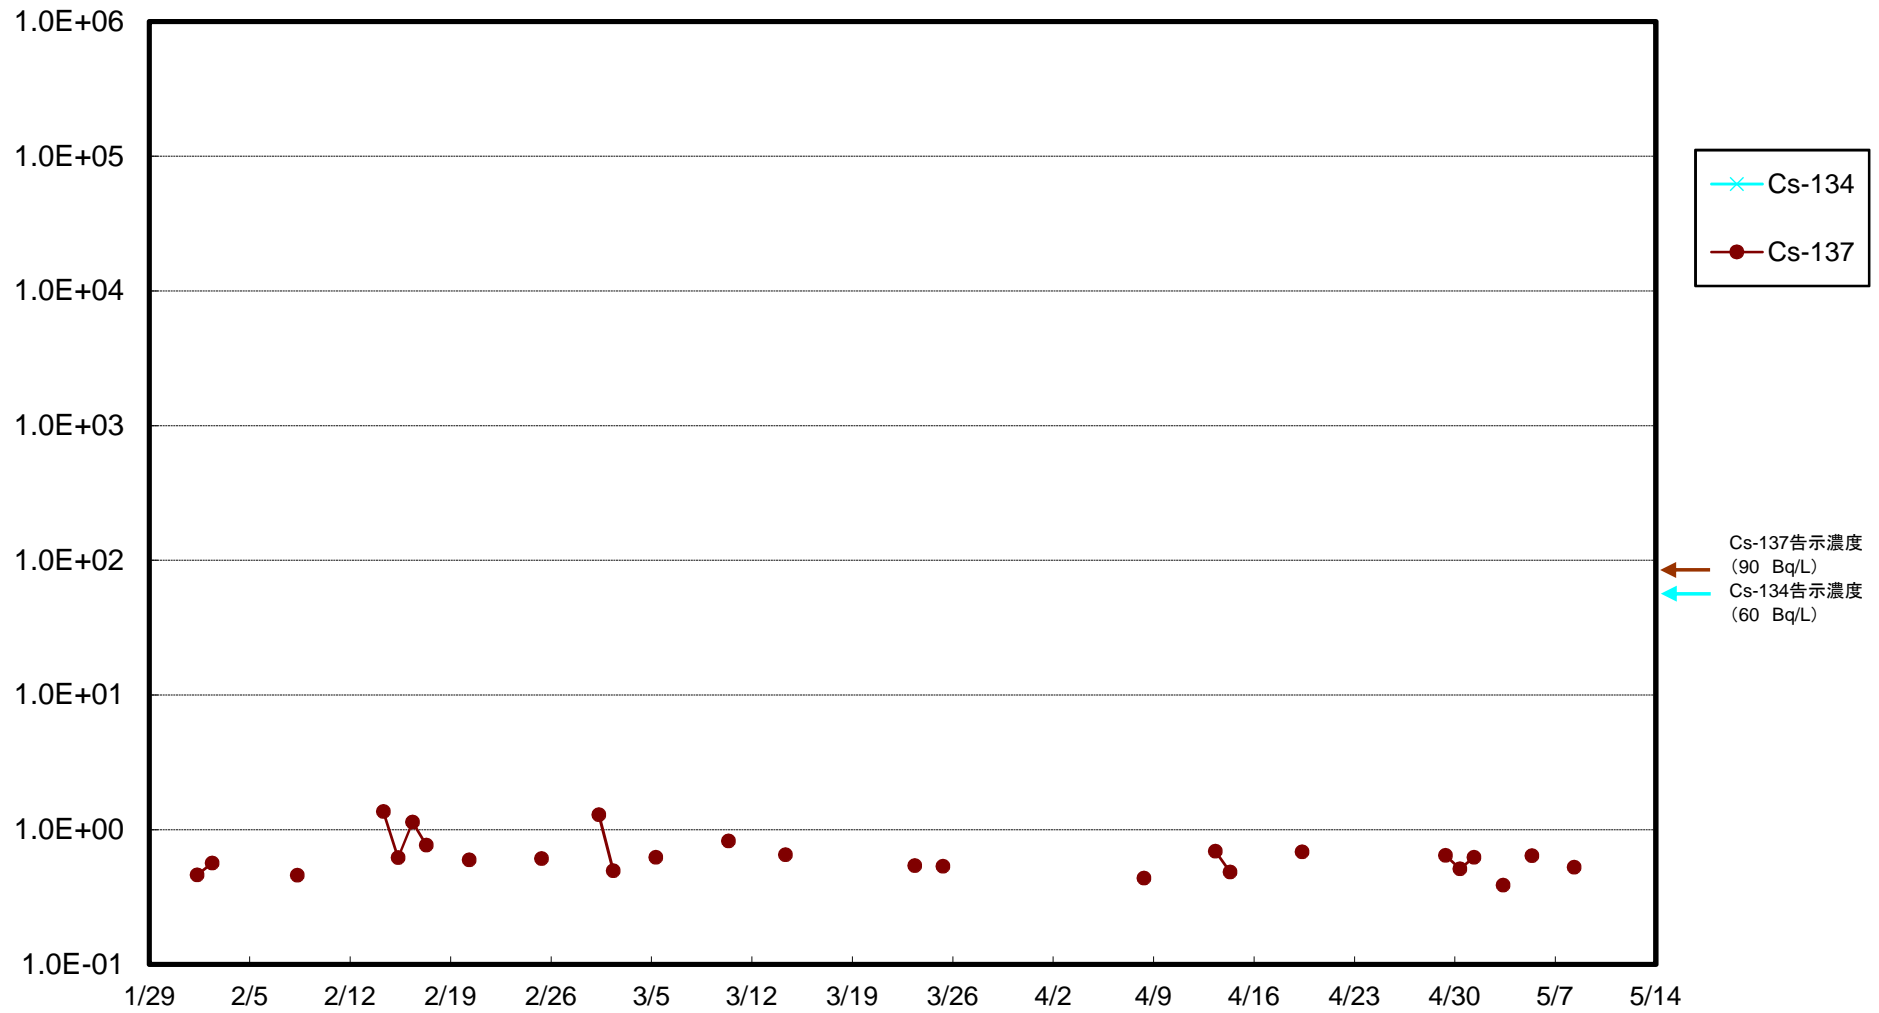

福島第一 5,6号機放水口北側(T-1) 海水放射能濃度(Bq/L)

福島第一 南放水口付近(T-2) 海水放射能濃度(Bq/L)

福島第一 物揚場前海水放射能濃度(Bq/L)

福島第一 1~4号機取水口内北側(東波除堤北側)海水放射能濃度(Bq/L)

福島第一 1~4号機取水口内南側(遮水壁前)海水放射能濃度(Bq/L)

福島第一 6号機取水口前海水放射能濃度(Bq/L)

福島第一 港湾口海水放射能濃度 (Bq/L)