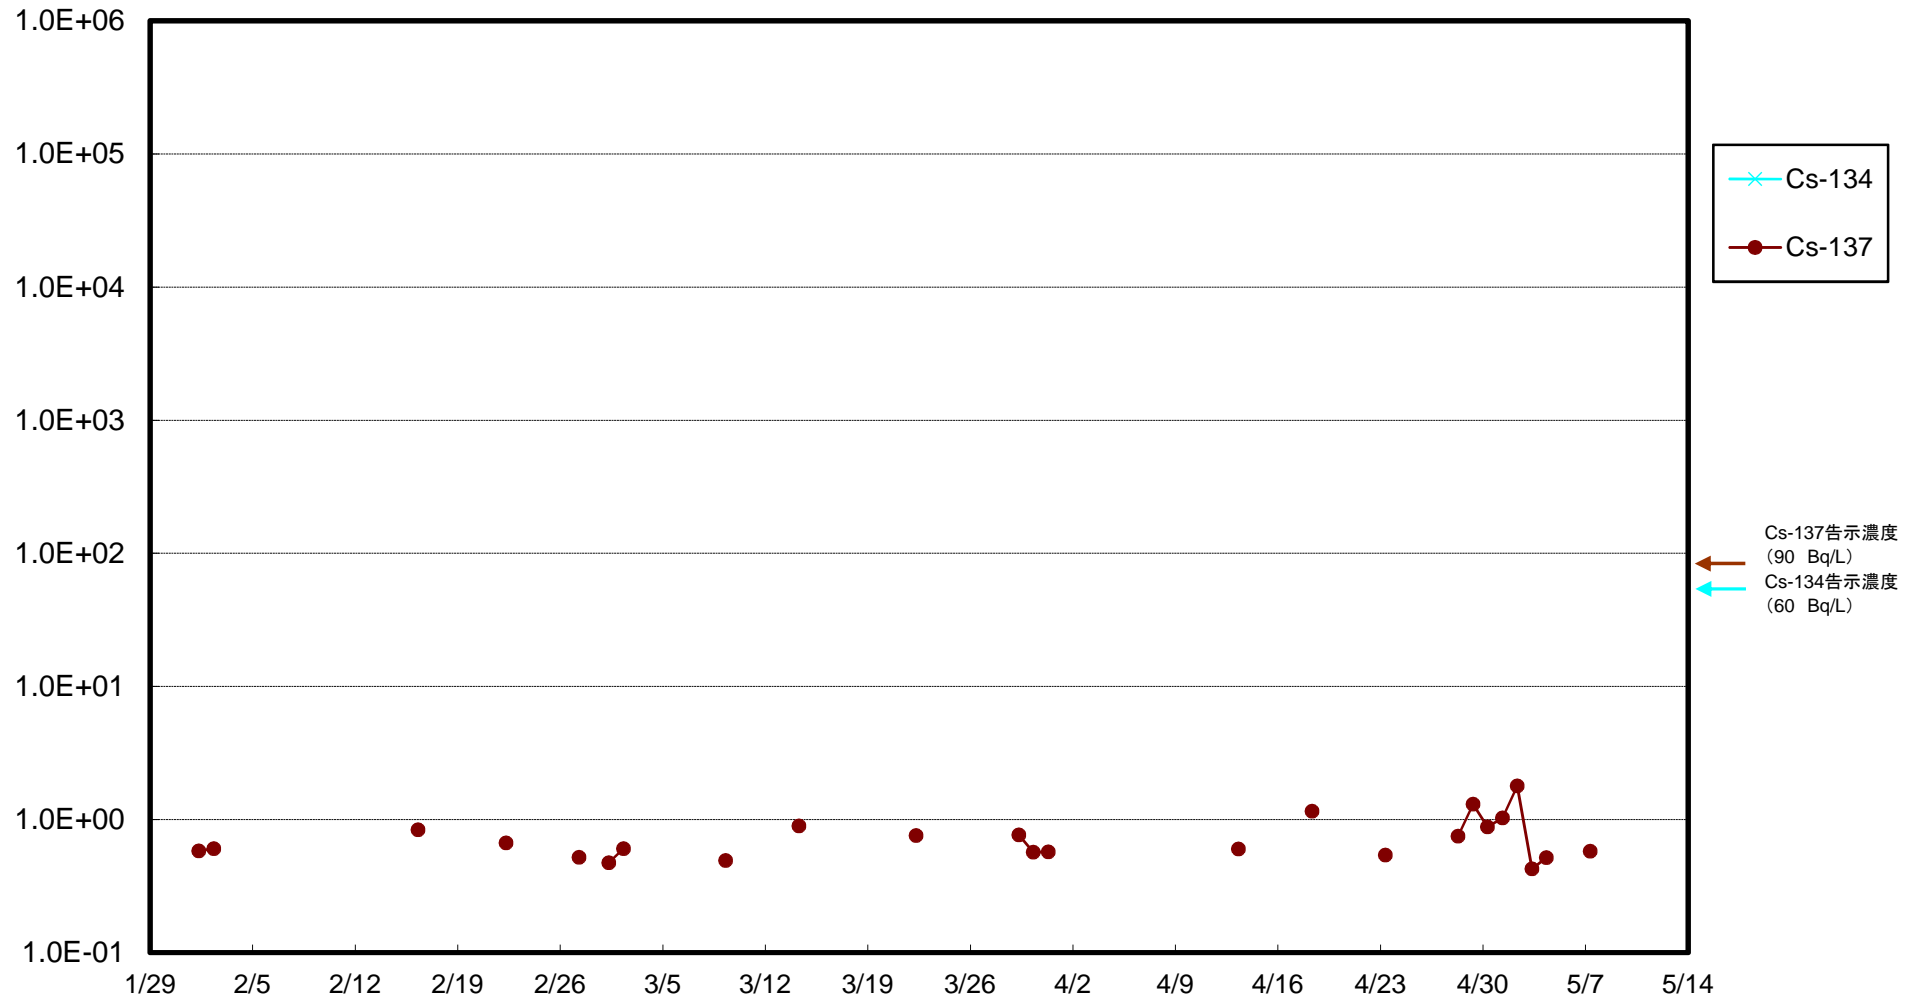

福島第一 5,6号機放水口北側(T-1) 海水放射能濃度(Bq/L)

福島第一 南放水口付近(T-2) 海水放射能濃度(Bq/L)

福島第一 物揚場前海水放射能濃度(Bq/L)

福島第一 1~4号機取水口内北側(東波除堤北側)海水放射能濃度(Bq/L)

福島第一 1~4号機取水口内南側(遮水壁前)海水放射能濃度(Bq/L)

福島第一 6号機取水口前海水放射能濃度(Bq/L)

福島第一 港湾口海水放射能濃度 (Bq/L)