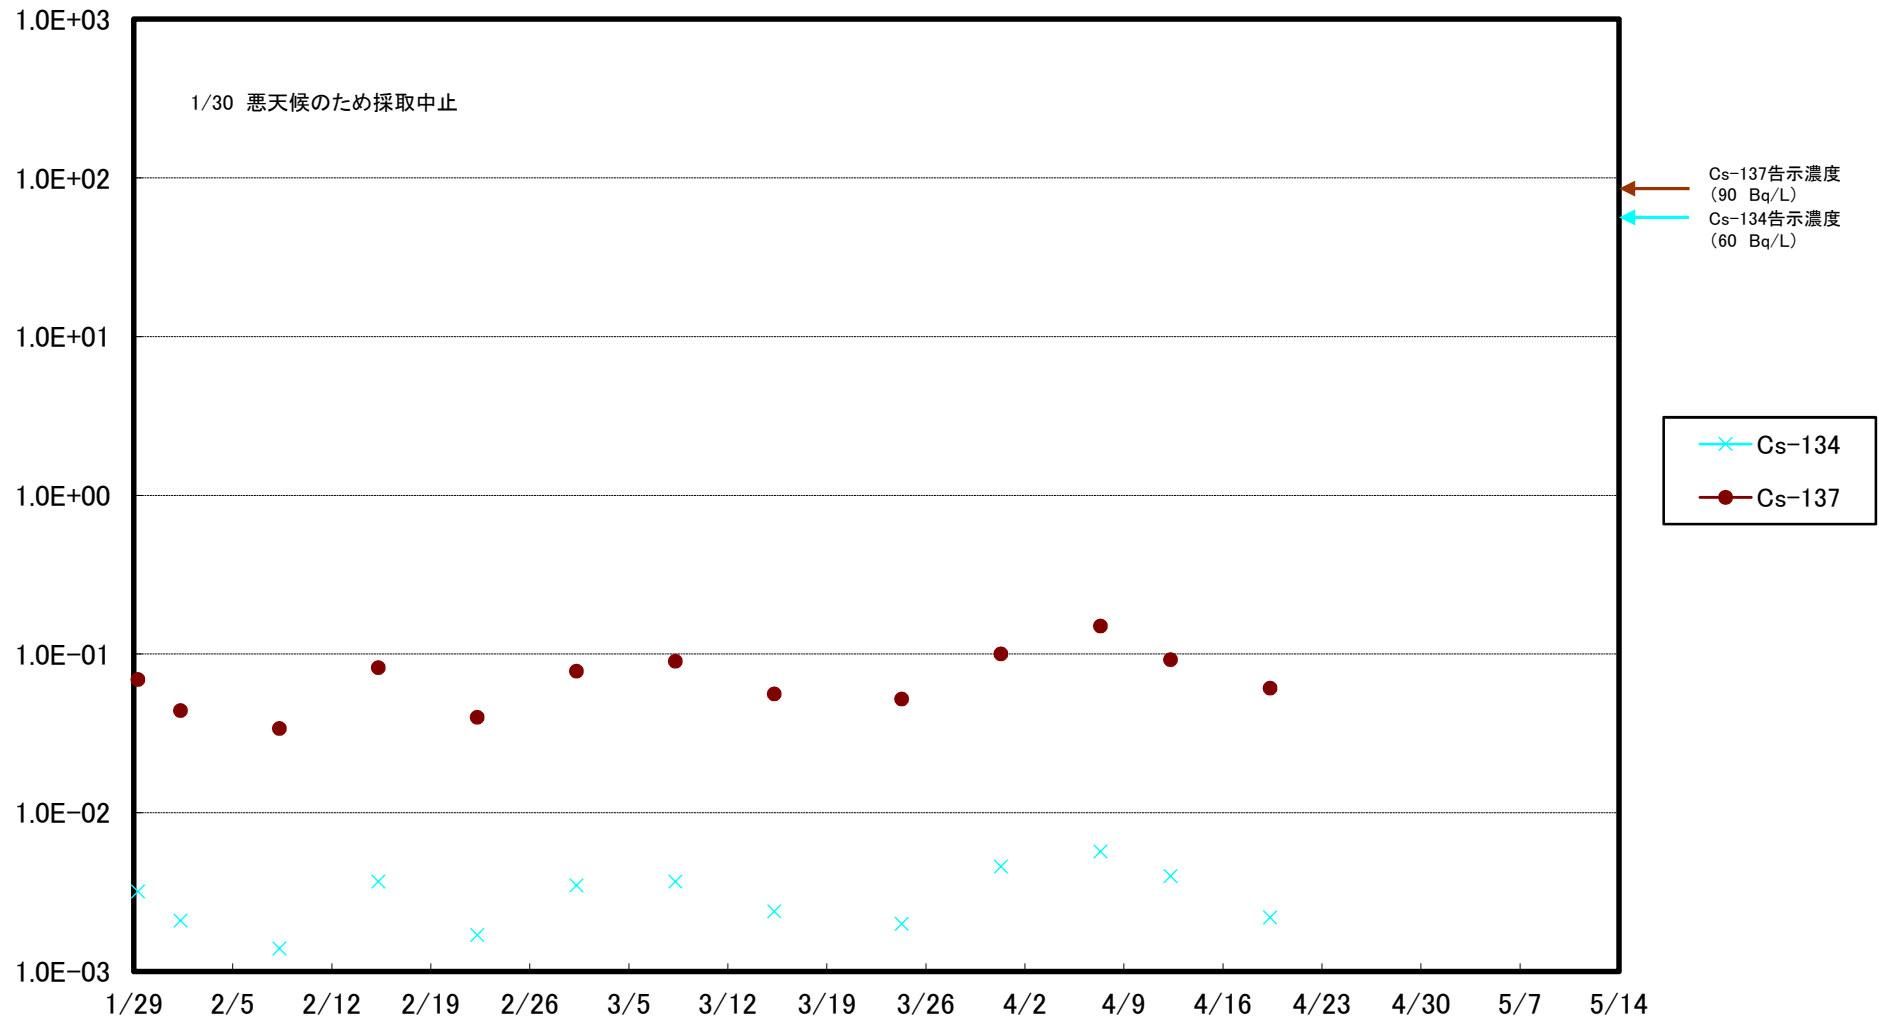

福島第一 5,6号機放水口北側(T-1) 海水放射能濃度(Bq/L)

福島第一 南放水口付近(T-2) 海水放射能濃度(Bq/L)

福島第一 物揚場前海水放射能濃度(Bq/L)

福島第一 1~4号機取水口内北側(東波除堤北側)海水放射能濃度(Bq/L)

福島第一 1~4号機取水口内南側(遮水壁前)海水放射能濃度(Bq/L)

福島第一 6号機取水口前海水放射能濃度(Bq/L)

福島第一 港湾口海水放射能濃度 (Bq/L)