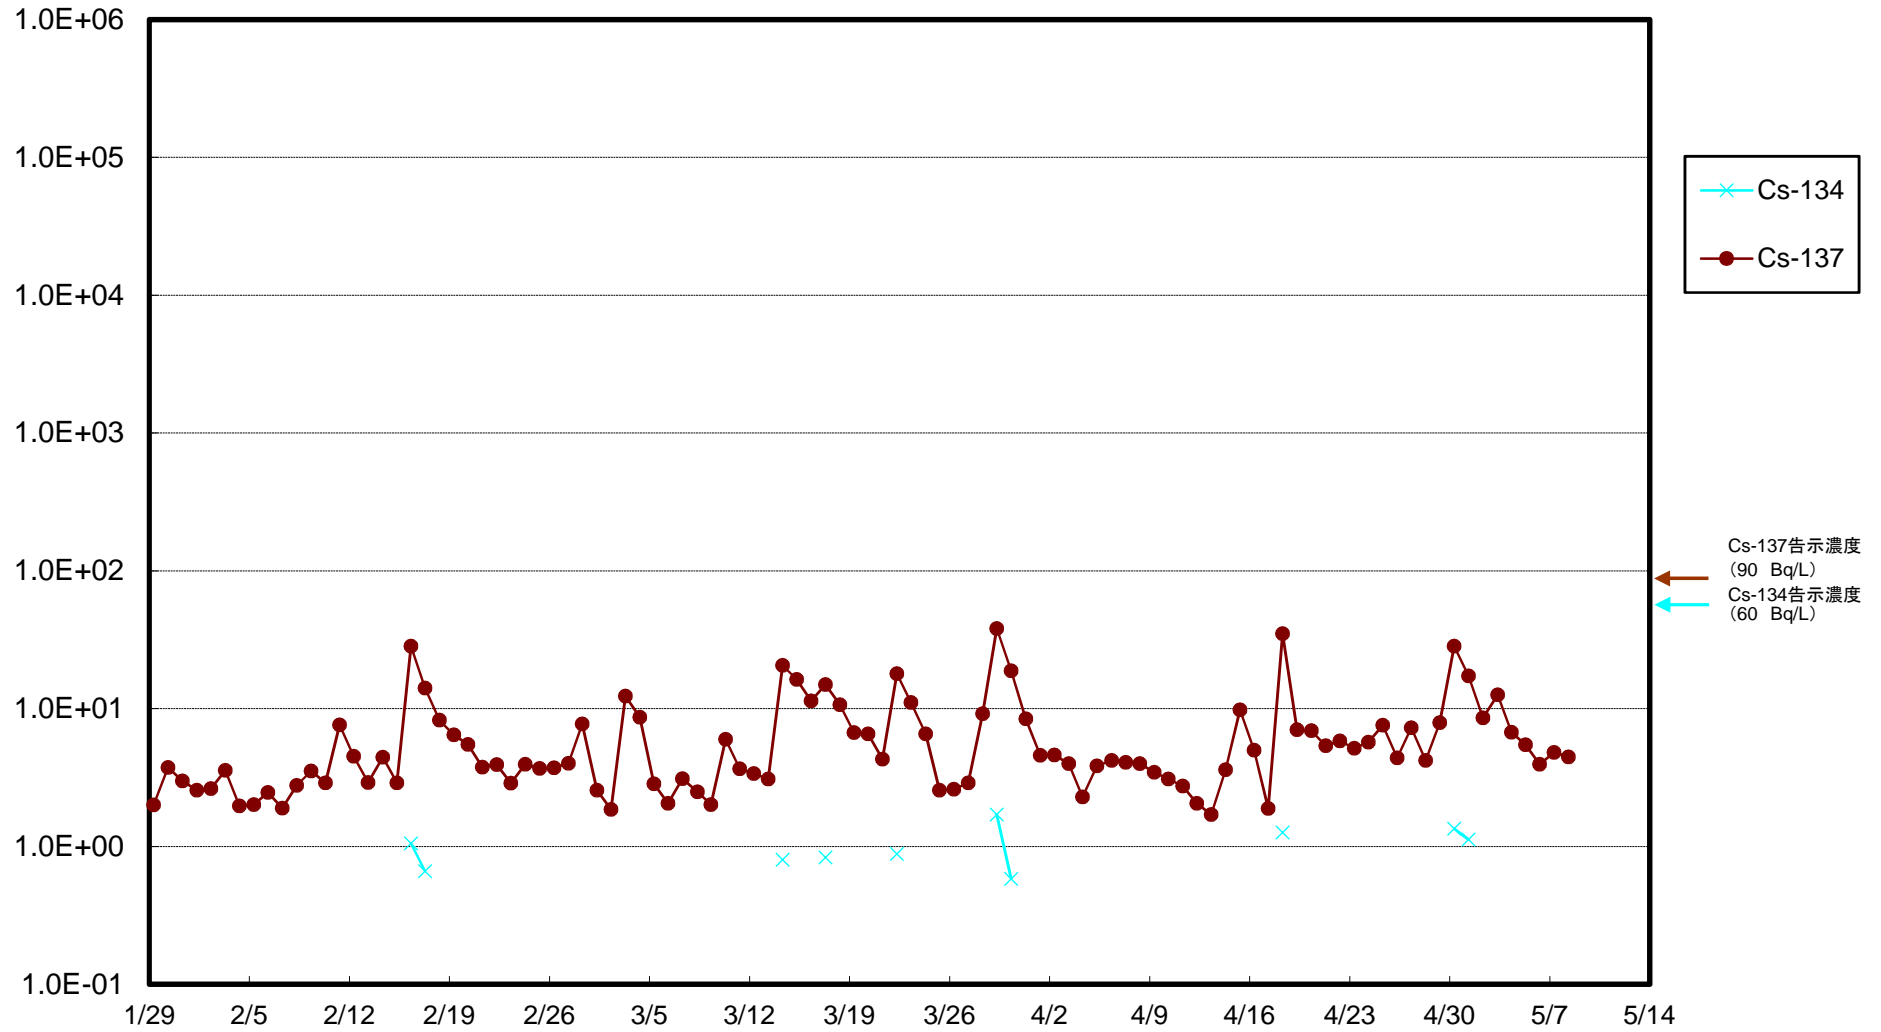

福島第一 5,6号機放水口北側(T-1) 海水放射能濃度(Bq/L)

福島第一 南放水口付近(T-2) 海水放射能濃度(Bq/L)

福島第一 物揚場前海水放射能濃度(Bq/L)

福島第一 1~4号機取水口内北側(東波除堤北側)海水放射能濃度(Bq/L)

福島第一 1~4号機取水口内南側(遮水壁前)海水放射能濃度(Bq/L)

福島第一 6号機取水口前海水放射能濃度(Bq/L)

福島第一 港湾口海水放射能濃度 (Bq/L)