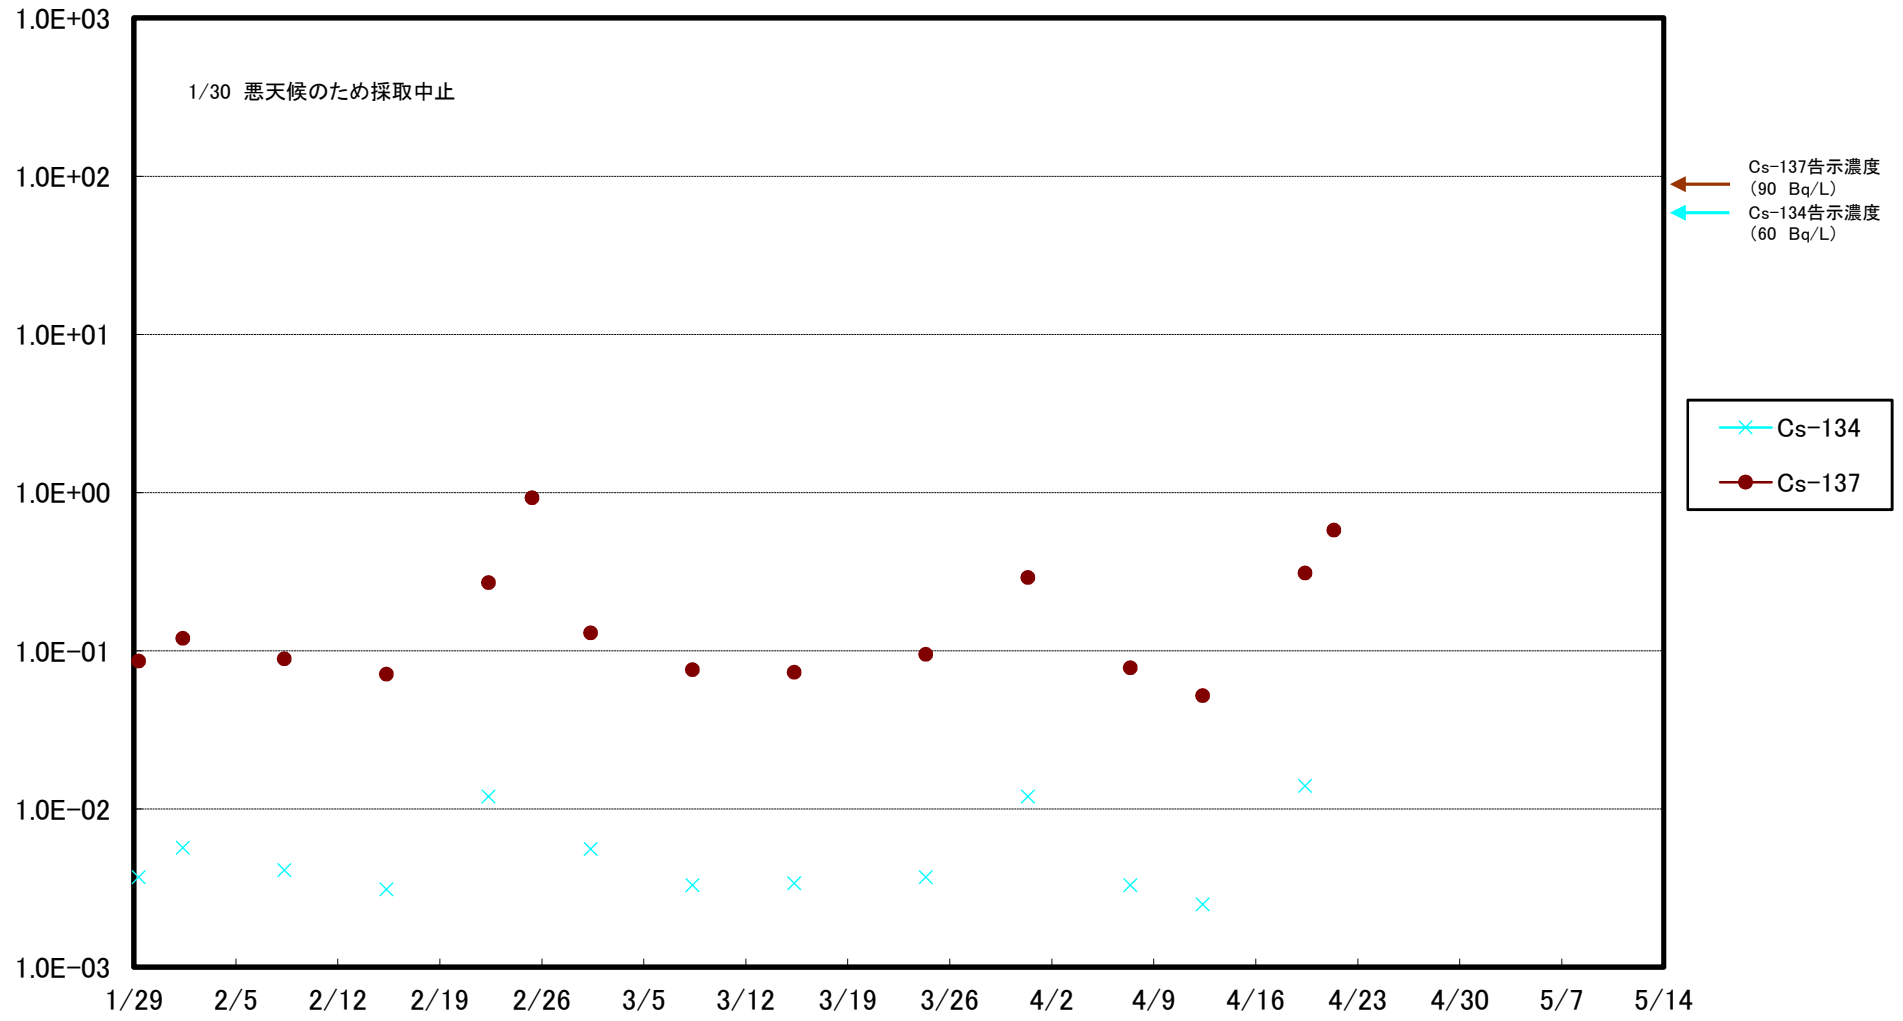

福島第一 5,6号機放水口北側(T-1) 海水放射能濃度(Bq/L)

福島第一 南放水口付近(T-2) 海水放射能濃度(Bq/L)

福島第一 物揚場前海水放射能濃度(Bq/L)

福島第一 1~4号機取水口内北側(東波除堤北側)海水放射能濃度(Bq/L)

福島第一 1~4号機取水口内南側(遮水壁前)海水放射能濃度(Bq/L)

福島第一 6号機取水口前海水放射能濃度(Bq/L)

# 福島第一 港湾口海水放射能濃度 (Bq/L)