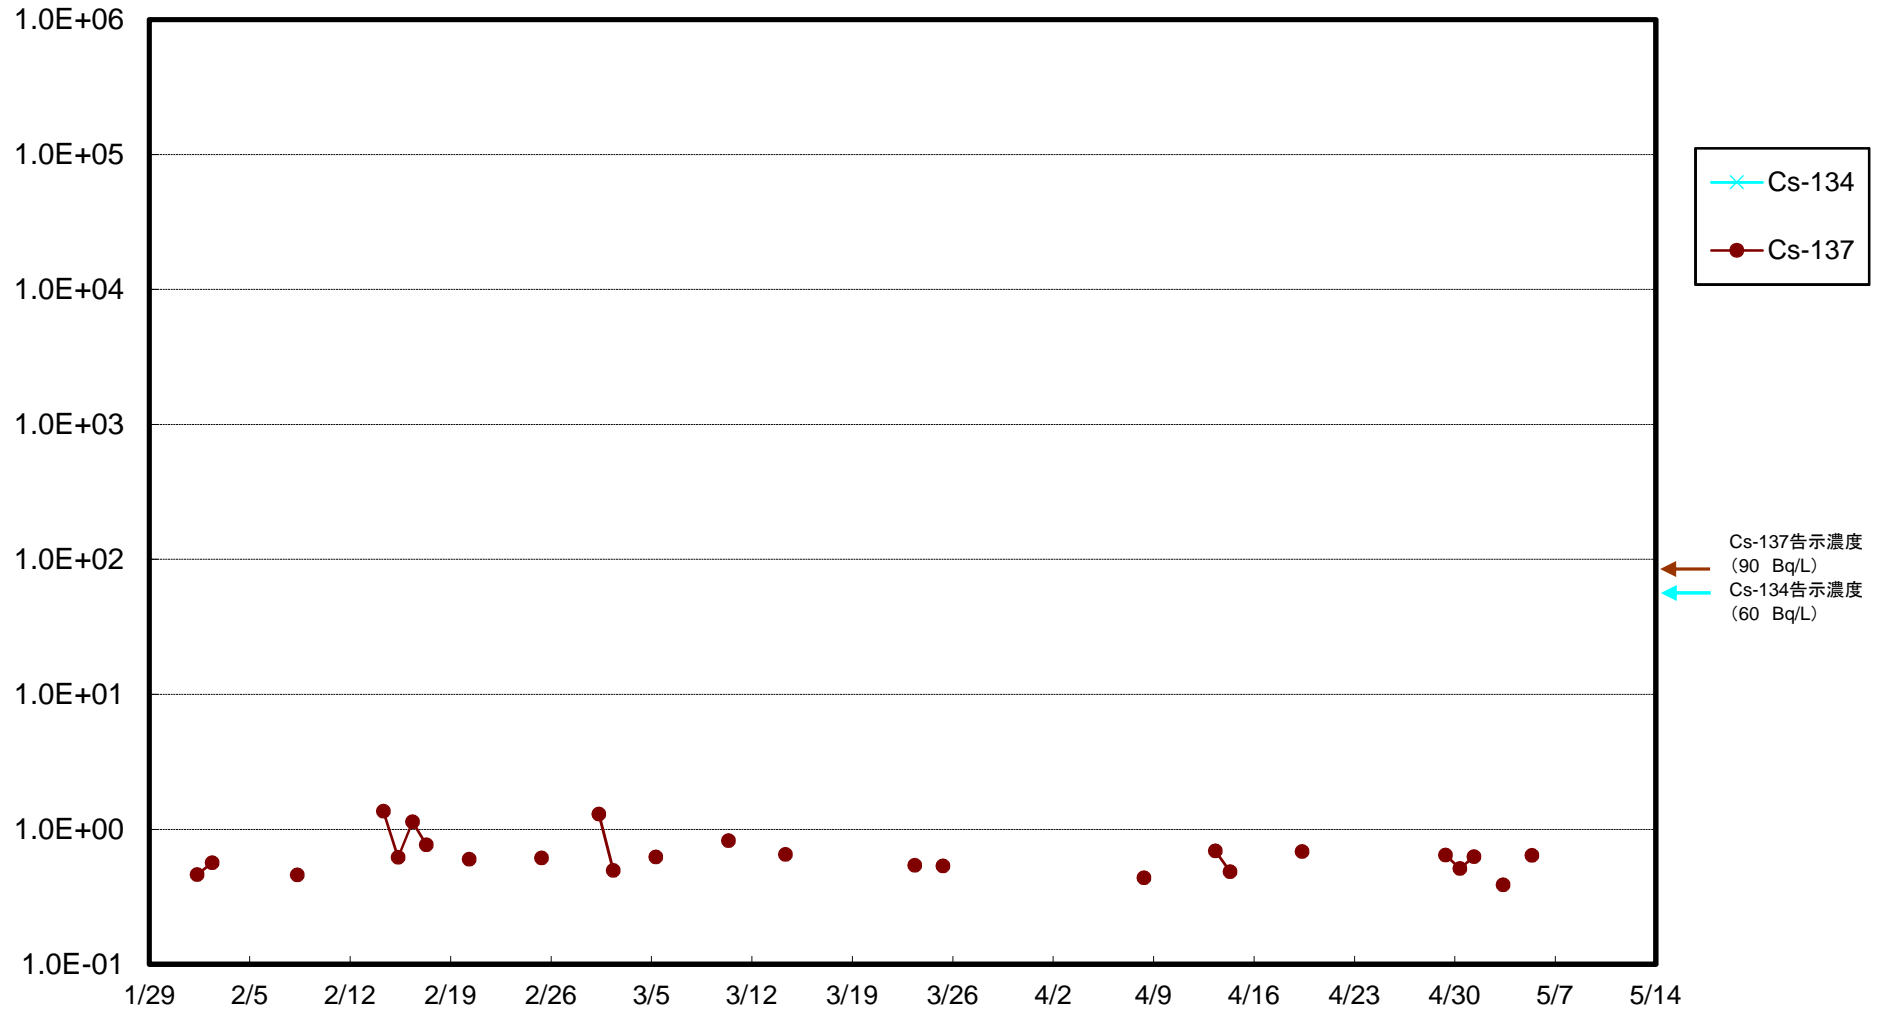

福島第一 5,6号機放水口北側(T-1) 海水放射能濃度(Bq/L)

福島第一 南放水口付近(T-2) 海水放射能濃度(Bq/L)

福島第一 物揚場前海水放射能濃度(Bq/L)

福島第一 1~4号機取水口内北側(東波除堤北側)海水放射能濃度(Bq/L)

福島第一 1~4号機取水口内南側(遮水壁前)海水放射能濃度(Bq/L)

福島第一 6号機取水口前海水放射能濃度(Bq/L)

# 福島第一 港湾口海水放射能濃度 (Bq/L)