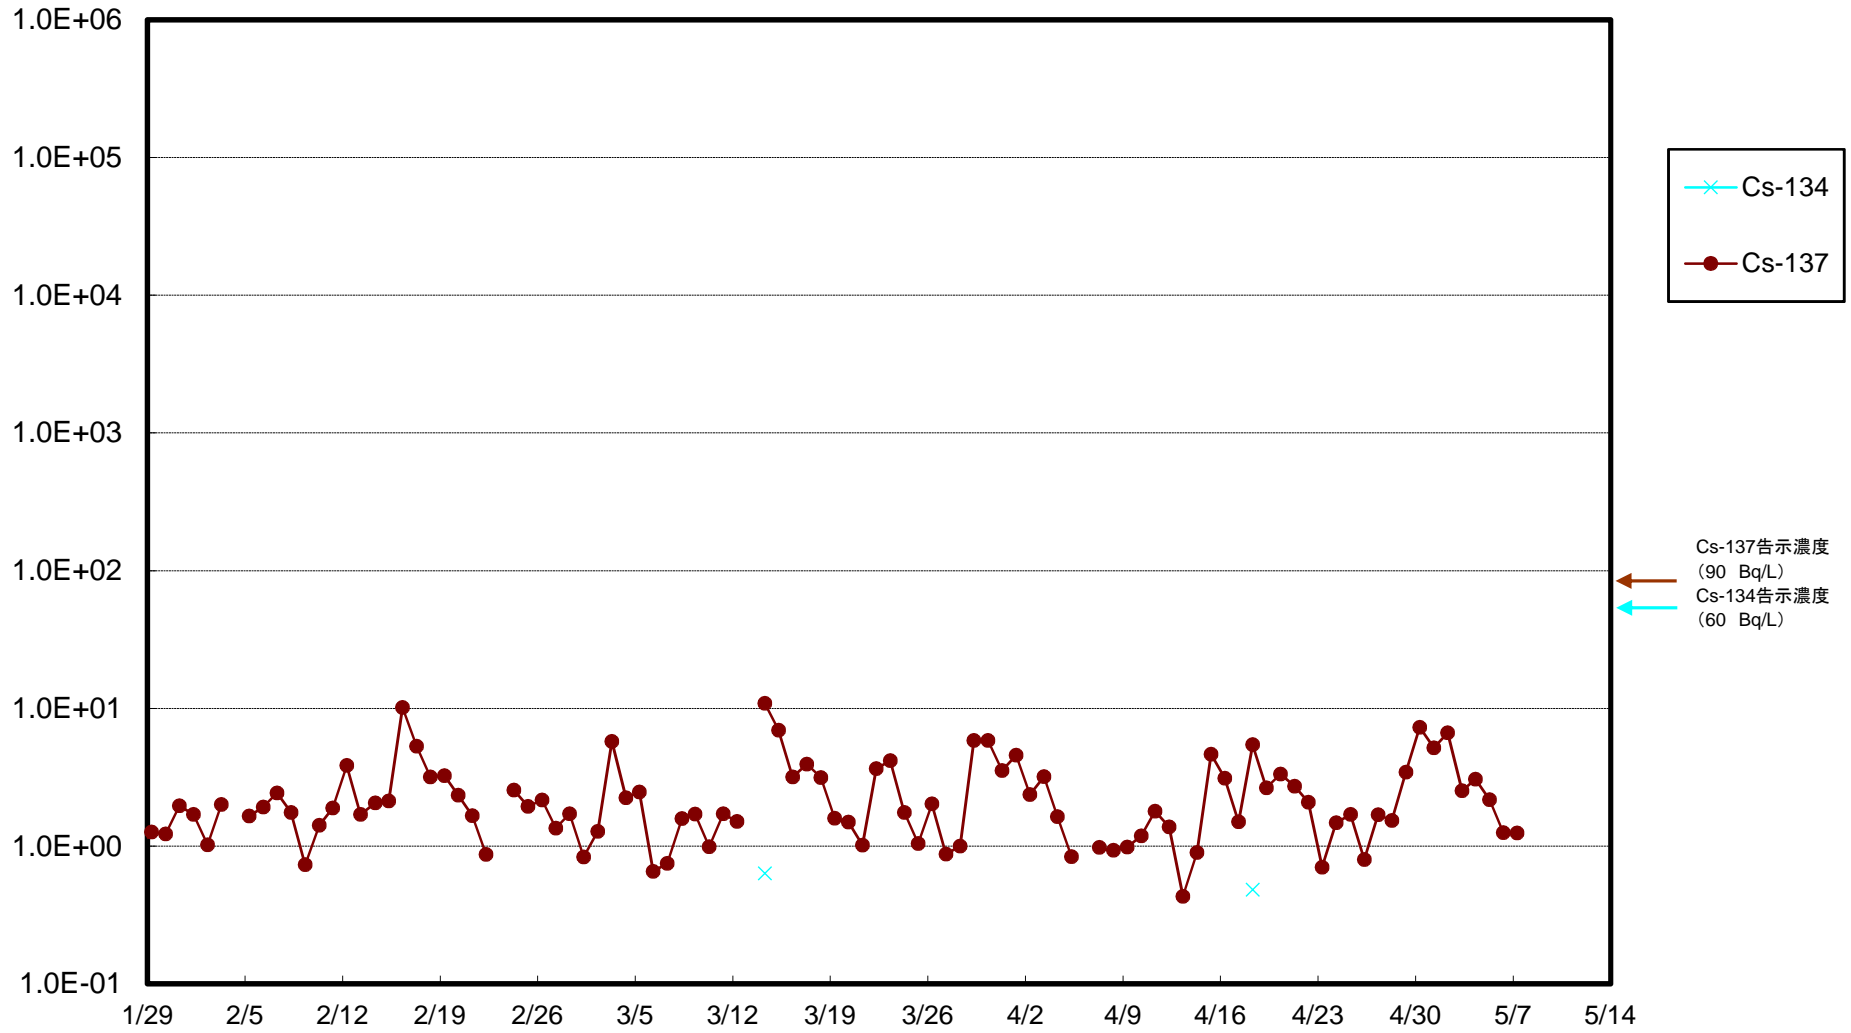

福島第一 5,6号機放水口北側(T-1) 海水放射能濃度(Bq/L)

福島第一 南放水口付近(T-2) 海水放射能濃度(Bq/L)

福島第一 物揚場前海水放射能濃度(Bq/L)

福島第一 1~4号機取水口内北側(東波除堤北側)海水放射能濃度(Bq/L)

福島第一 1~4号機取水口内南側(遮水壁前)海水放射能濃度(Bq/L)

福島第一 6号機取水口前海水放射能濃度(Bq/L)

# 福島第一 港湾口海水放射能濃度 (Bq/L)