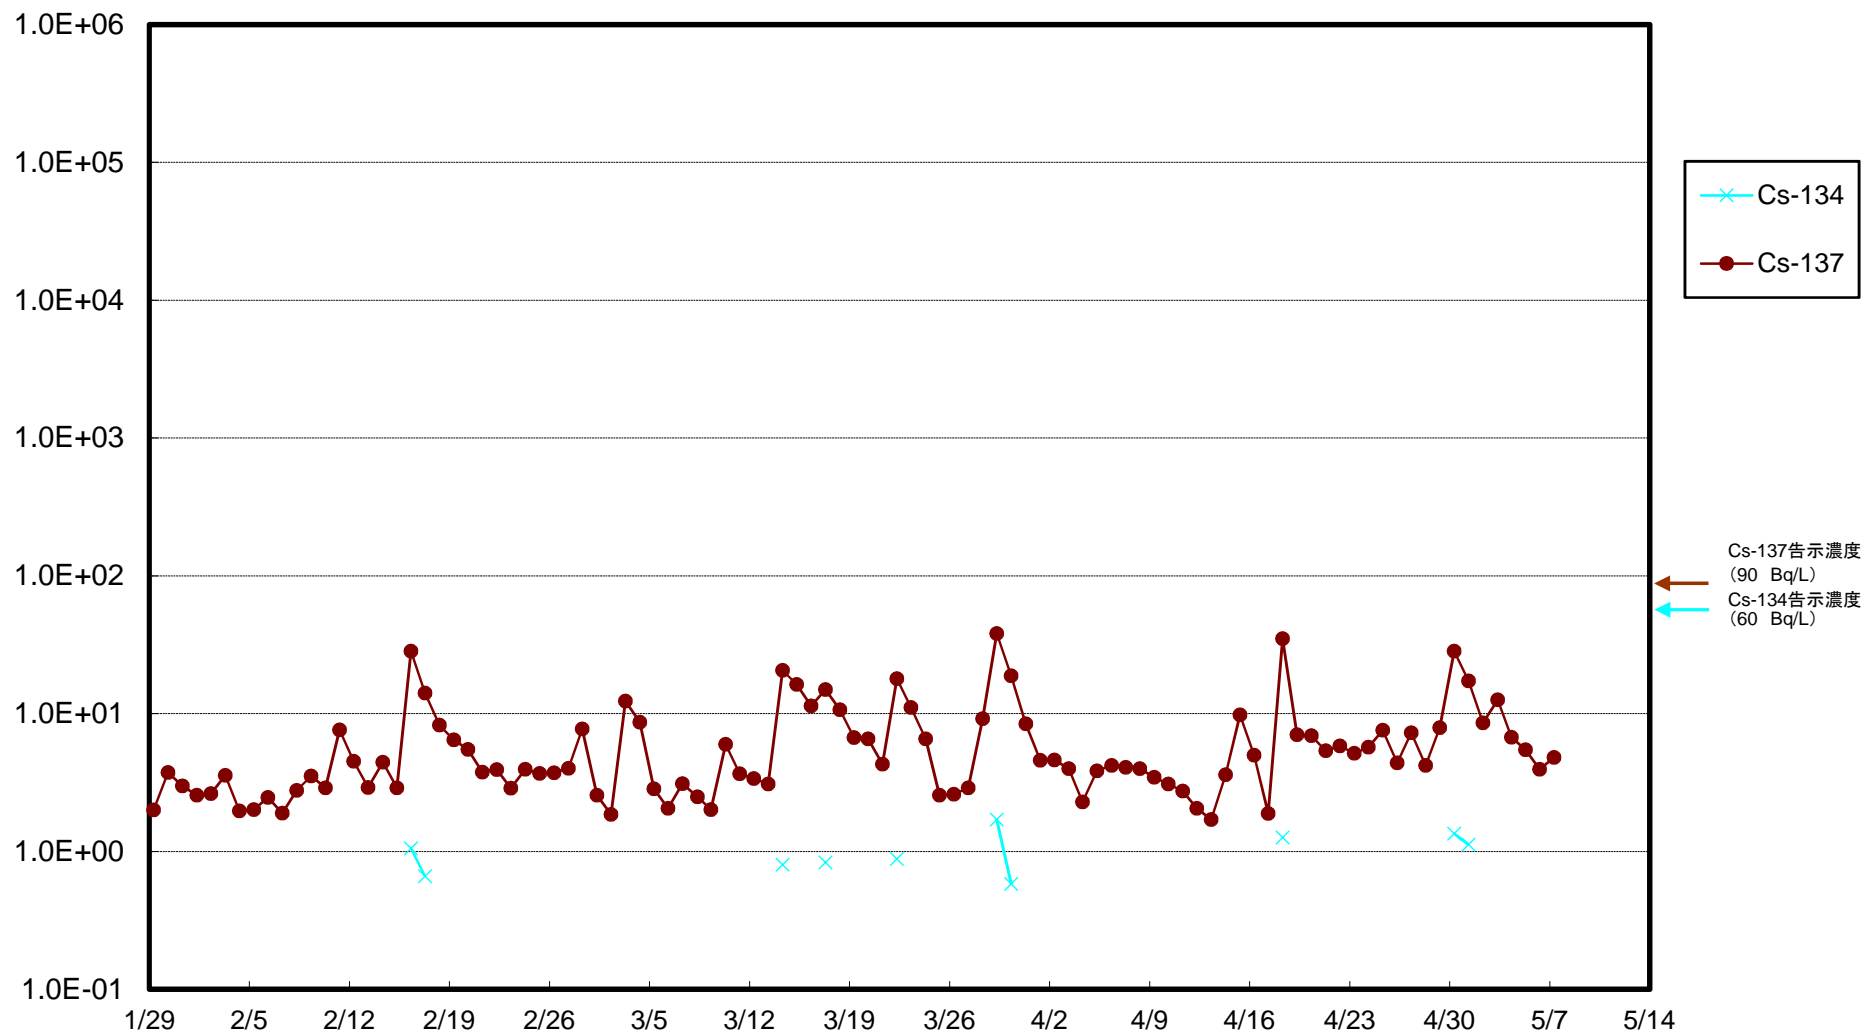

福島第一 5,6号機放水口北側(T-1) 海水放射能濃度(Bq/L)

福島第一 南放水口付近(T-2) 海水放射能濃度(Bq/L)

福島第一 物揚場前海水放射能濃度(Bq/L)

福島第一 1~4号機取水口内北側(東波除堤北側)海水放射能濃度(Bq/L)

福島第一 1~4号機取水口内南側(遮水壁前)海水放射能濃度(Bq/L)

福島第一 6号機取水口前海水放射能濃度(Bq/L)

# 福島第一 港湾口海水放射能濃度 (Bq/L)