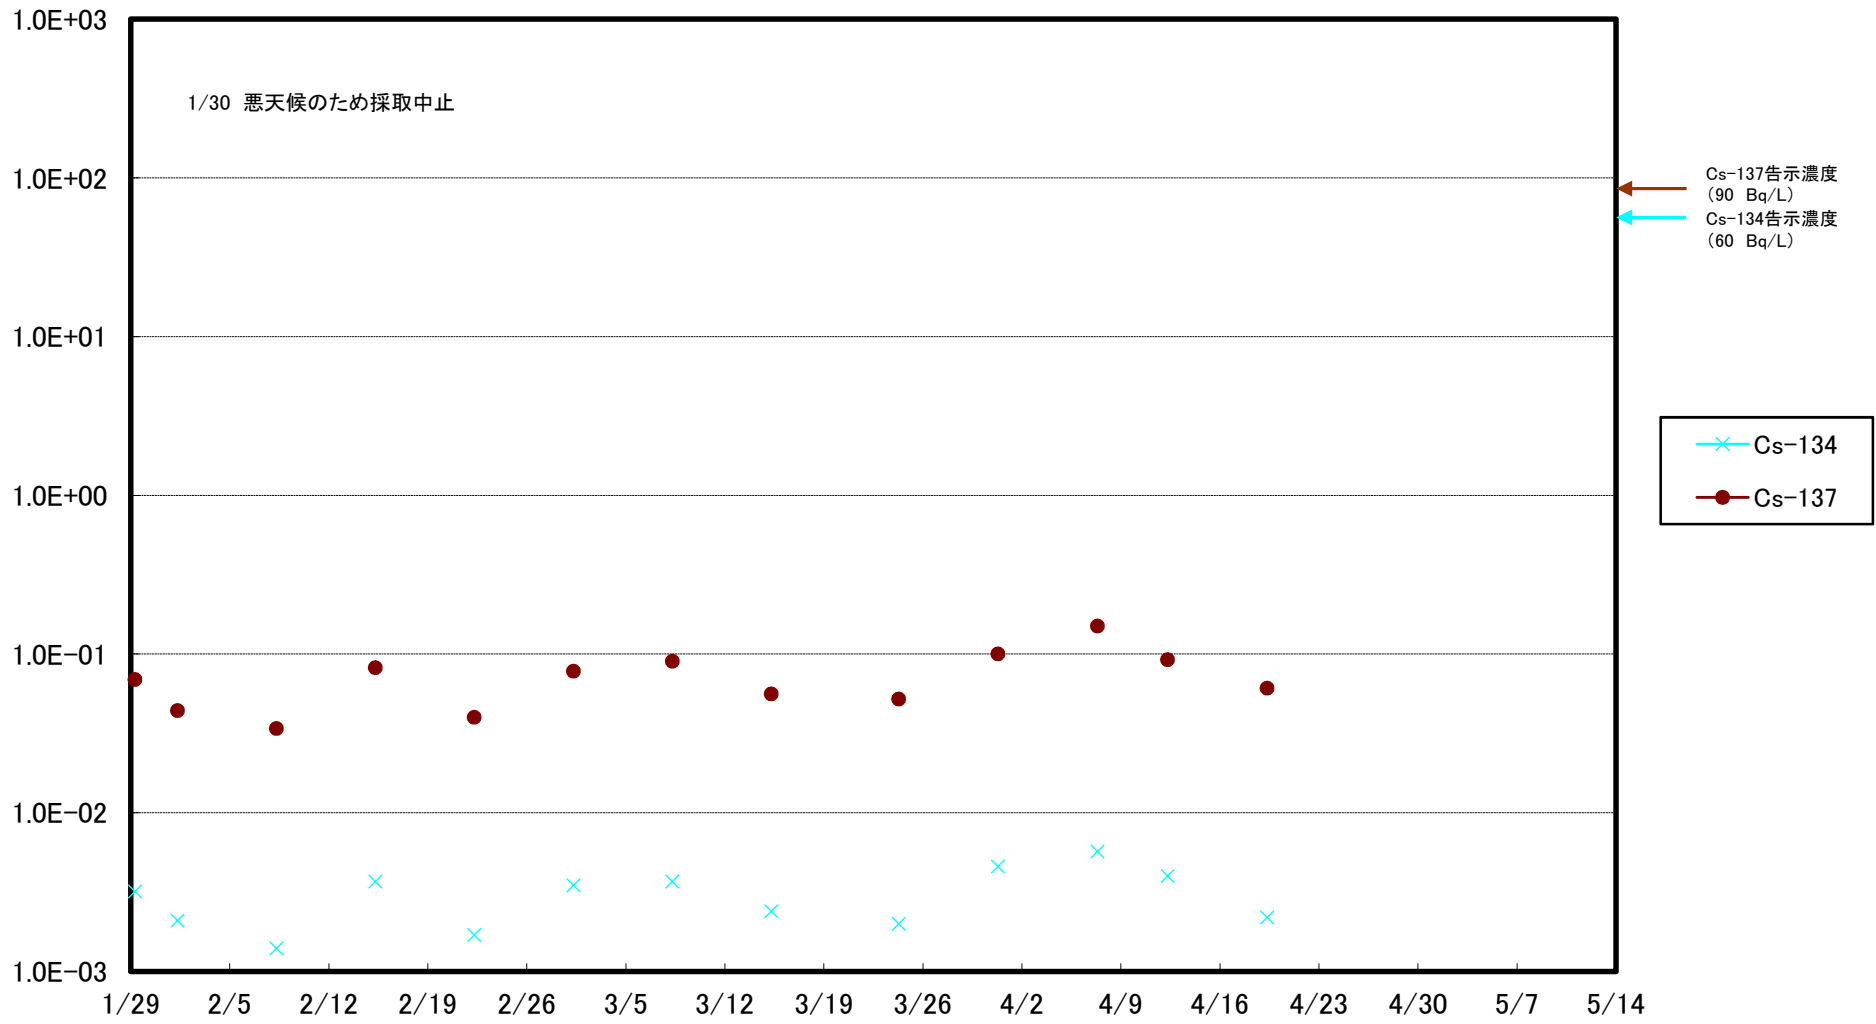

福島第一 5,6号機放水口北側(T-1) 海水放射能濃度(Bq/L)

福島第一 南放水口付近(T-2) 海水放射能濃度(Bq/L)

福島第一 物揚場前海水放射能濃度(Bq/L)

福島第一 1~4号機取水口内北側(東波除堤北側)海水放射能濃度(Bq/L)

福島第一 1~4号機取水口内南側(遮水壁前)海水放射能濃度(Bq/L)

福島第一 6号機取水口前海水放射能濃度(Bq/L)

# 福島第一 港湾口海水放射能濃度 (Bq/L)