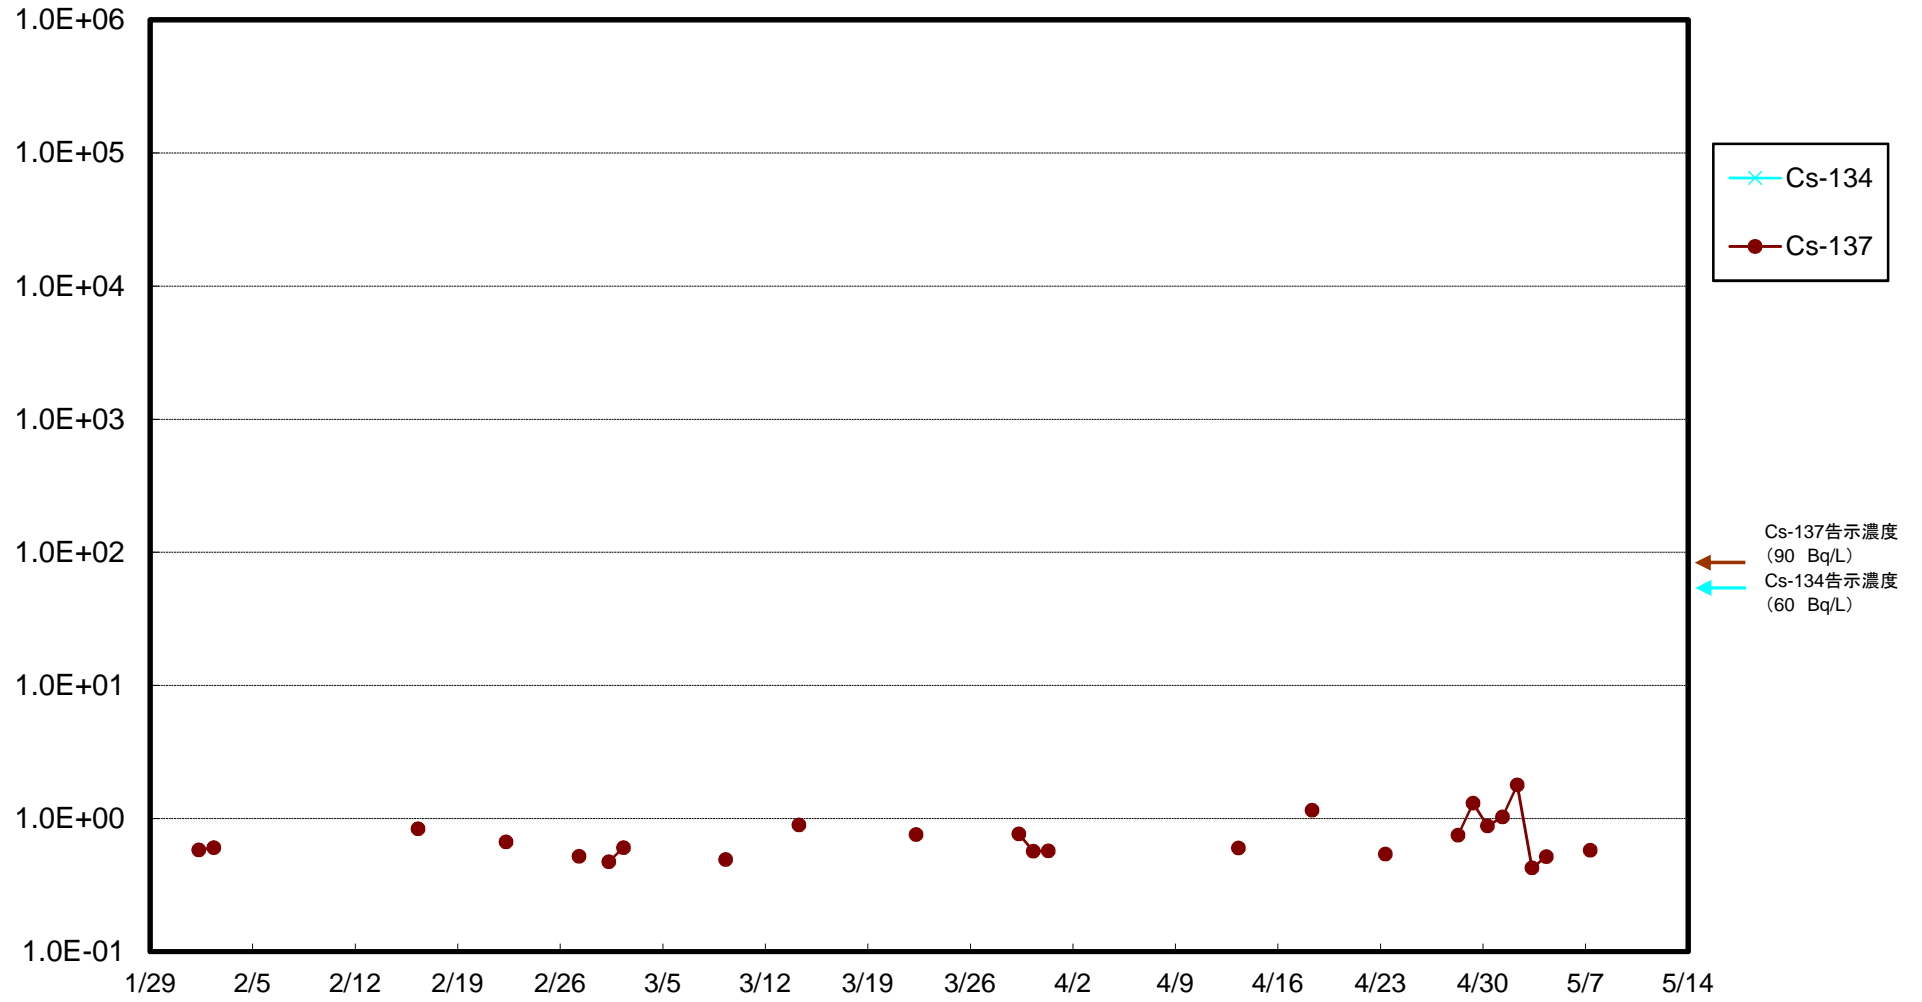

福島第一 5,6号機放水口北側(T-1) 海水放射能濃度(Bq/L)

福島第一 南放水口付近(T-2) 海水放射能濃度(Bq/L)

福島第一 物揚場前海水放射能濃度(Bq/L)

福島第一 1~4号機取水口内北側(東波除堤北側)海水放射能濃度(Bq/L)

福島第一 1~4号機取水口内南側(遮水壁前)海水放射能濃度(Bq/L)

福島第一 6号機取水口前海水放射能濃度(Bq/L)

# 福島第一 港湾口海水放射能濃度 (Bq/L)