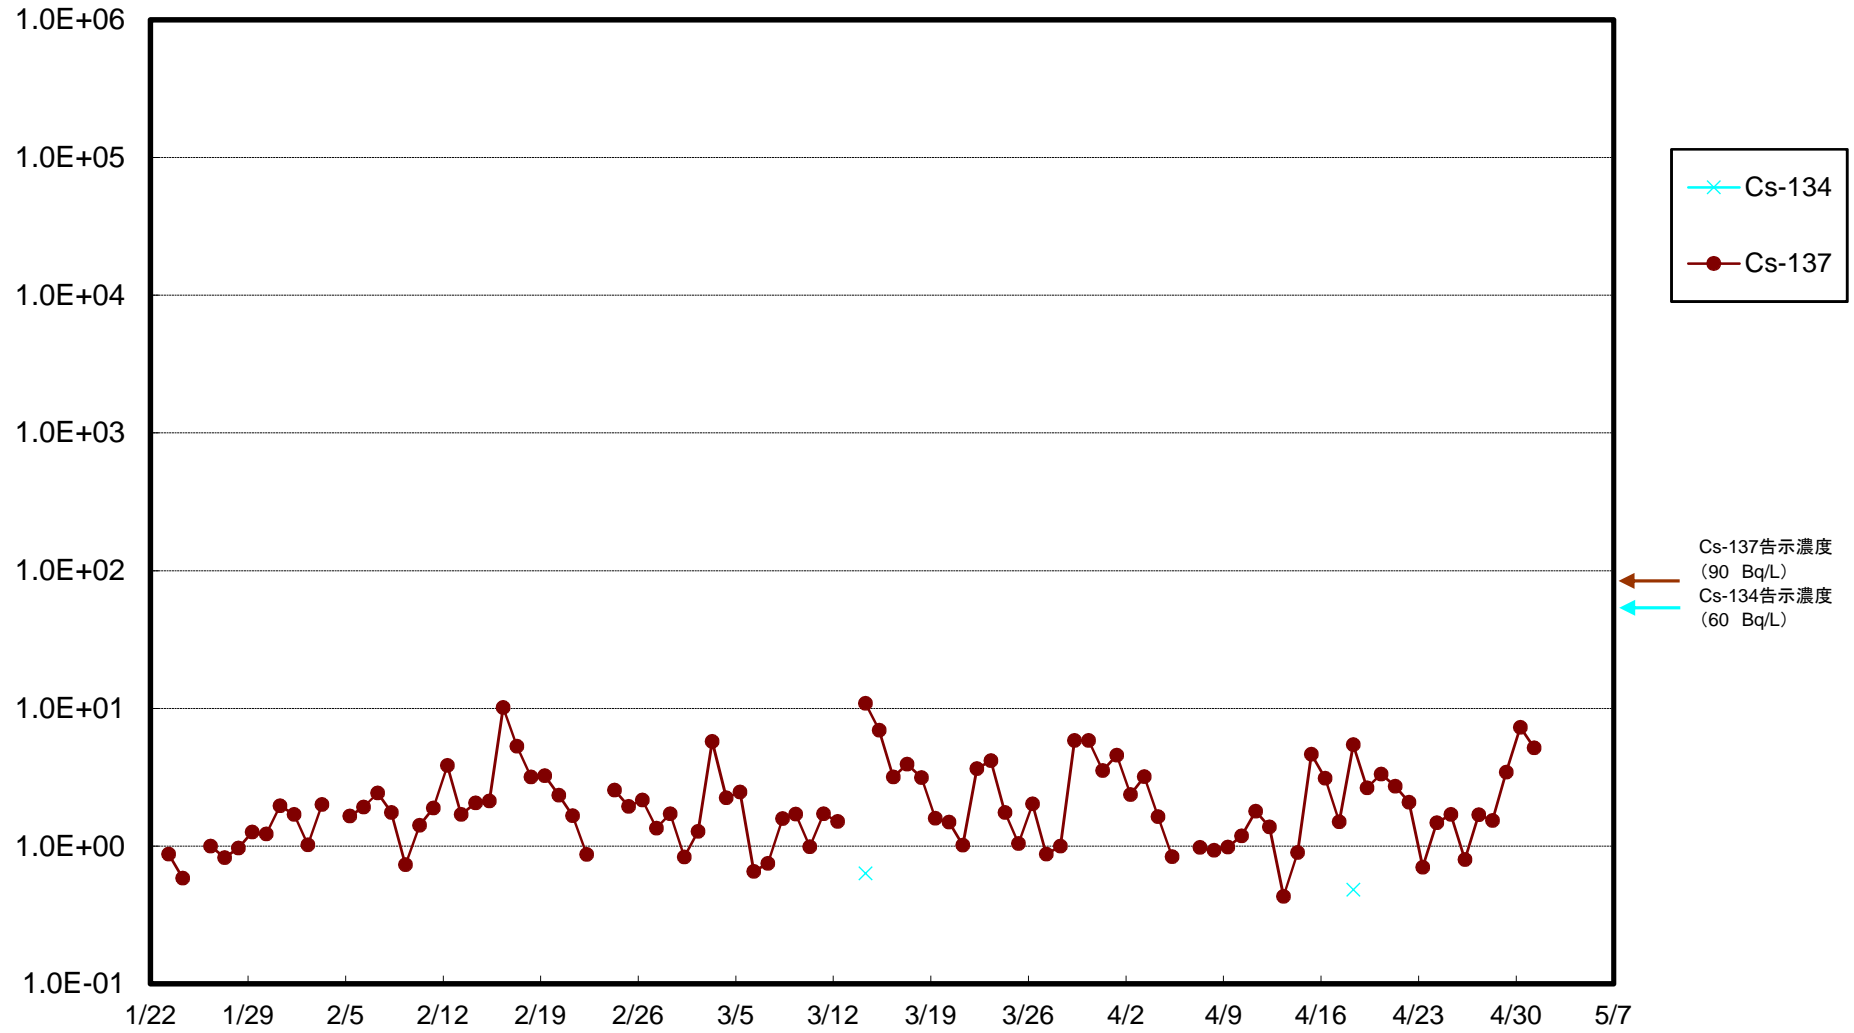

福島第一 5,6号機放水口北側(T-1) 海水放射能濃度(Bq/L)

福島第一 南放水口付近(T-2) 海水放射能濃度(Bq/L)

福島第一 物揚場前海水放射能濃度(Bq/L)

福島第一 1~4号機取水口内北側(東波除堤北側)海水放射能濃度(Bq/L)

福島第一 1~4号機取水口内南側(遮水壁前)海水放射能濃度(Bq/L)

福島第一 6号機取水口前海水放射能濃度(Bq/L)

福島第一 港湾口海水放射能濃度 (Bq/L)