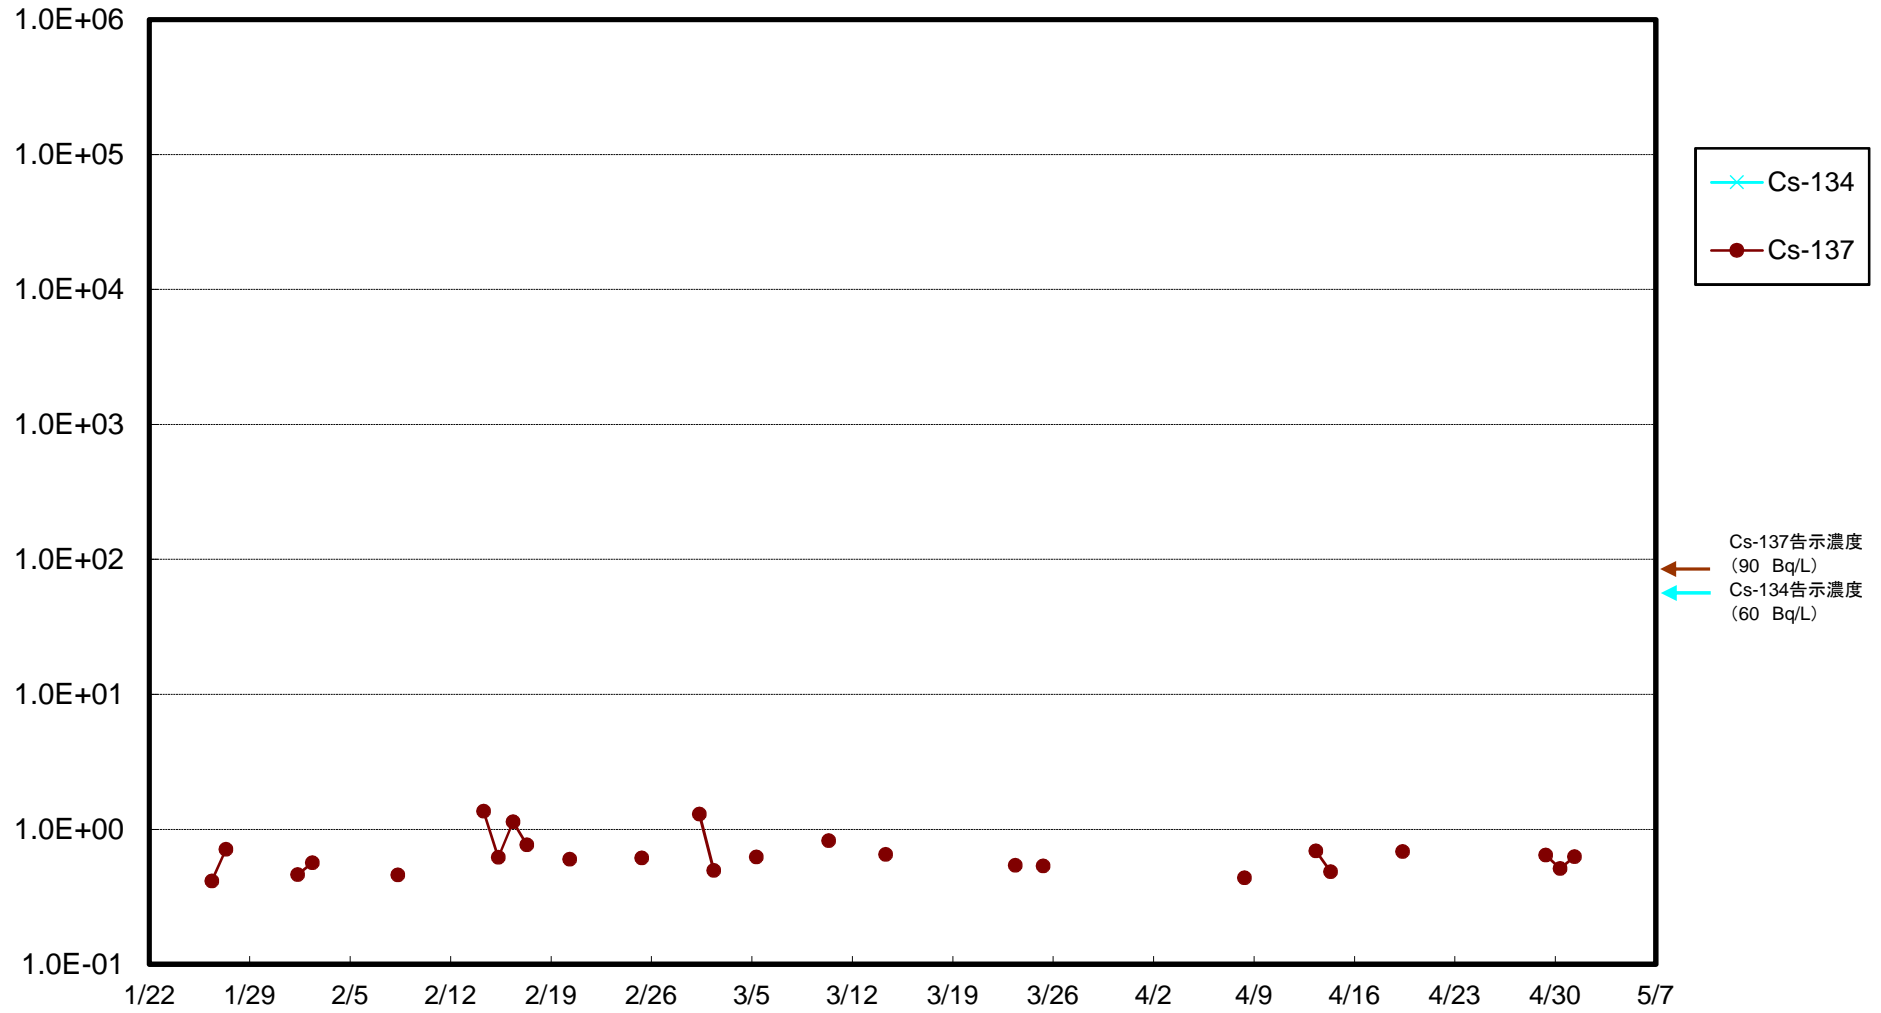

福島第一 5,6号機放水口北側(T-1) 海水放射能濃度(Bq/L)

福島第一 南放水口付近(T-2) 海水放射能濃度(Bq/L)

福島第一 物揚場前海水放射能濃度(Bq/L)

福島第一 1~4号機取水口内北側(東波除堤北側)海水放射能濃度(Bq/L)

福島第一 1~4号機取水口内南側(遮水壁前)海水放射能濃度(Bq/L)

福島第一 6号機取水口前海水放射能濃度(Bq/L)

福島第一 港湾口海水放射能濃度 (Bq/L)