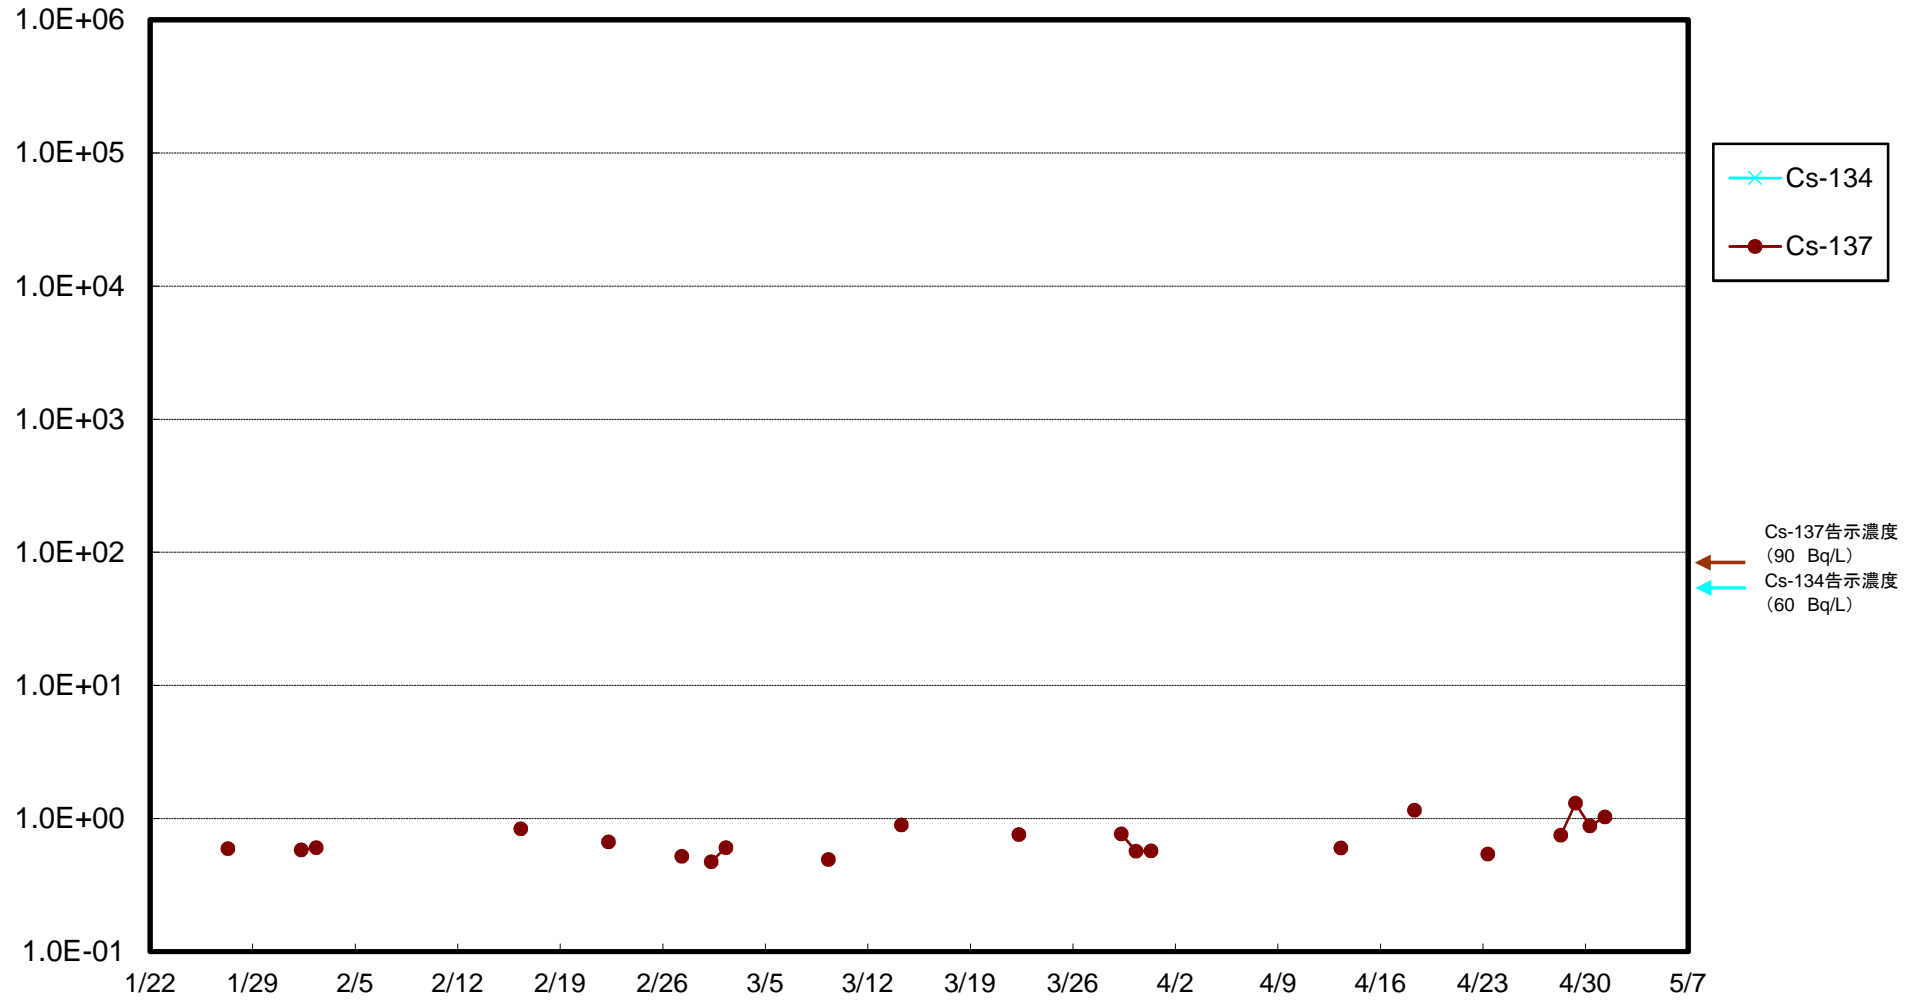

福島第一 5,6号機放水口北側(T-1) 海水放射能濃度(Bq/L)

福島第一 南放水口付近(T-2) 海水放射能濃度(Bq/L)

福島第一 物揚場前海水放射能濃度(Bq/L)

福島第一 1~4号機取水口内北側(東波除堤北側)海水放射能濃度(Bq/L)

福島第一 1~4号機取水口内南側(遮水壁前)海水放射能濃度(Bq/L)

福島第一 6号機取水口前海水放射能濃度(Bq/L)

福島第一 港湾口海水放射能濃度 (Bq/L)