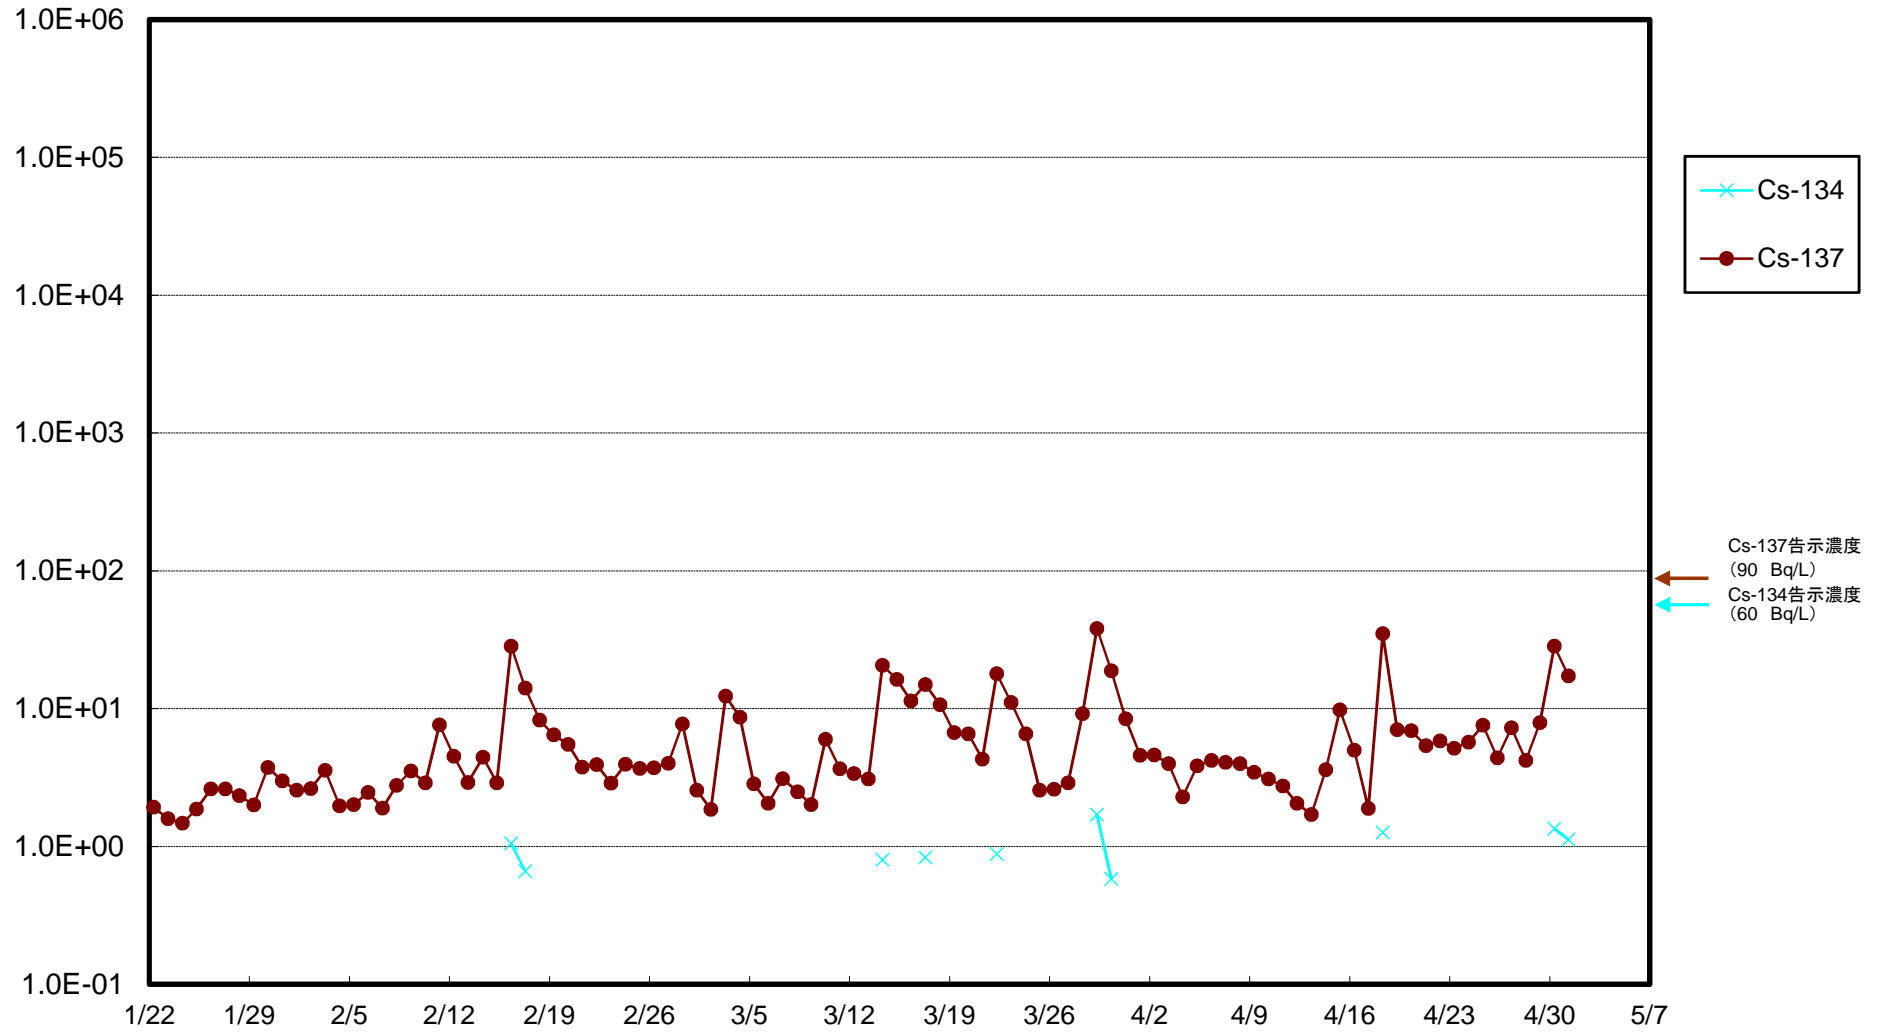

福島第一 5,6号機放水口北側(T-1) 海水放射能濃度(Bq/L)

福島第一 南放水口付近(T-2) 海水放射能濃度(Bq/L)

福島第一 物揚場前海水放射能濃度(Bq/L)

福島第一 1~4号機取水口内北側(東波除堤北側)海水放射能濃度(Bq/L)

福島第一 1~4号機取水口内南側(遮水壁前)海水放射能濃度(Bq/L)

福島第一 6号機取水口前海水放射能濃度(Bq/L)

福島第一 港湾口海水放射能濃度 (Bq/L)