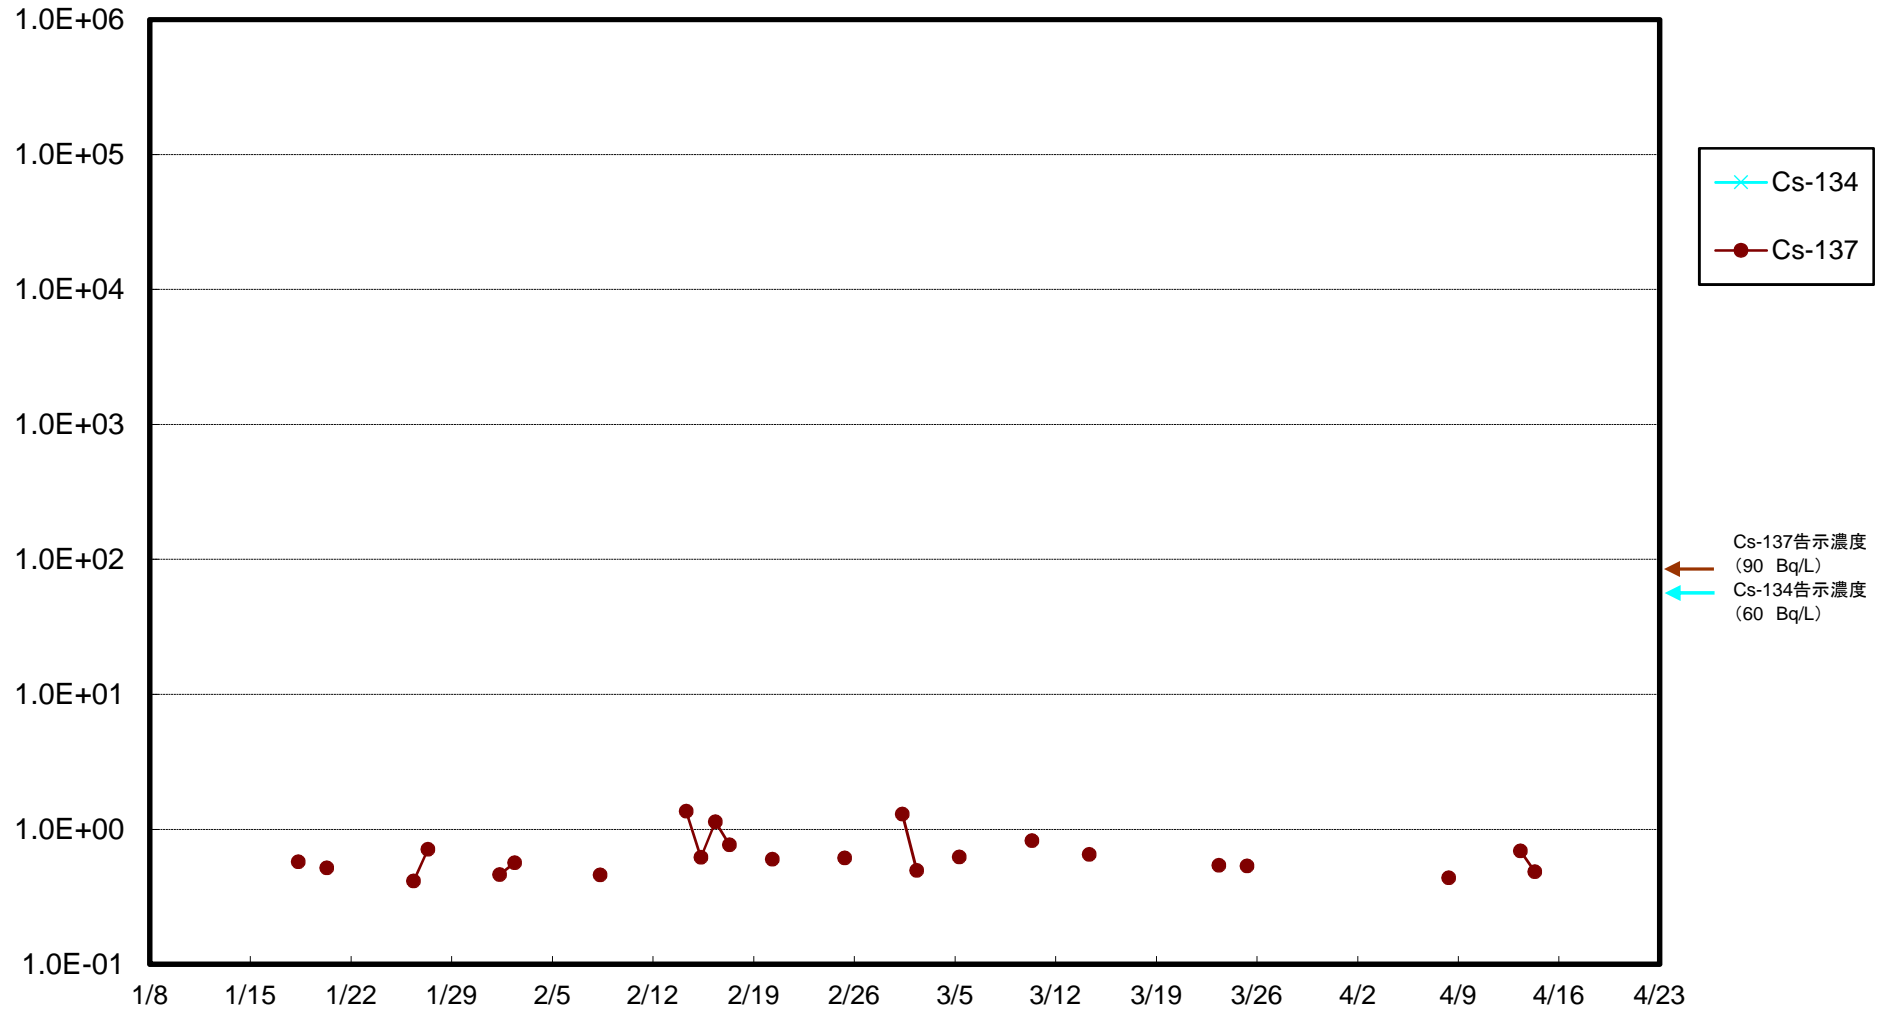

福島第一 5,6号機放水口北側(T-1) 海水放射能濃度(Bq/L)

福島第一 南放水口付近(T-2) 海水放射能濃度(Bq/L)

福島第一 物揚場前海水放射能濃度(Bq/L)

福島第一 1~4号機取水口内北側(東波除堤北側)海水放射能濃度(Bq/L)

福島第一 1~4号機取水口内南側(遮水壁前)海水放射能濃度(Bq/L)

福島第一 6号機取水口前海水放射能濃度(Bq/L)

# 福島第一 港湾口海水放射能濃度 (Bq/L)