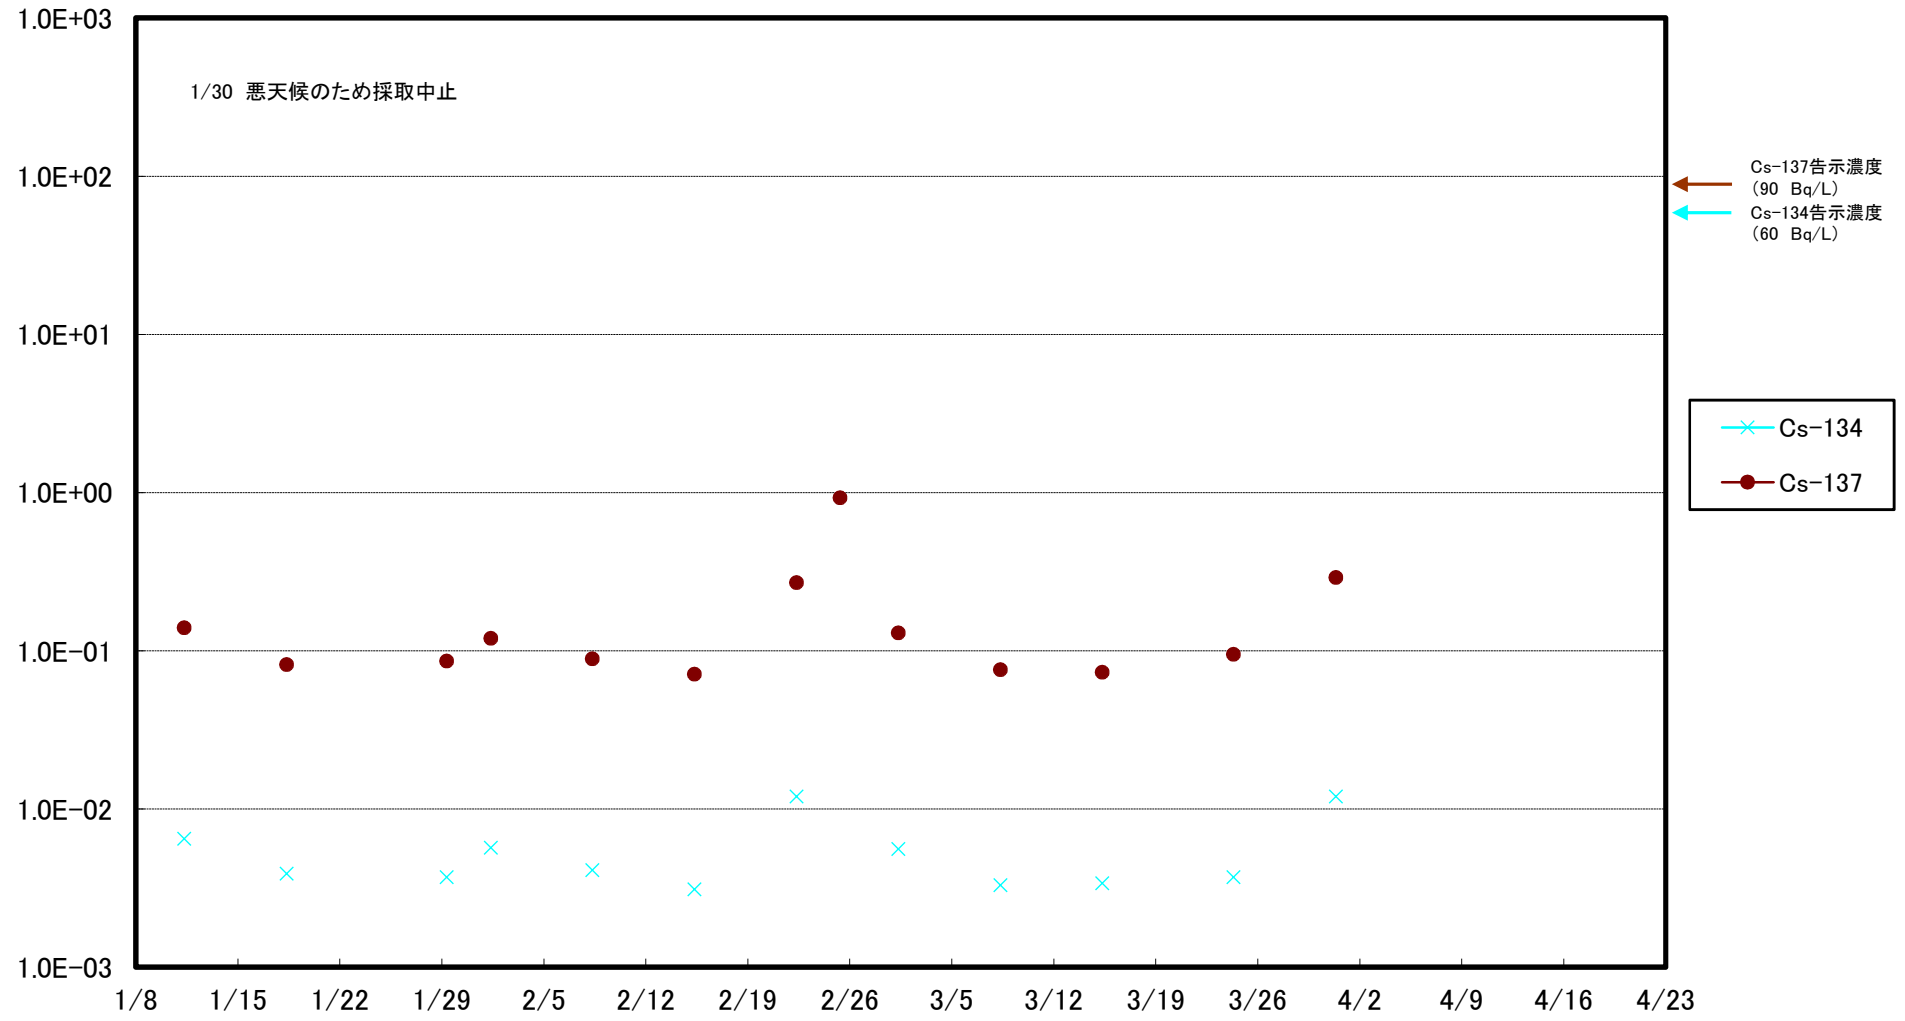

福島第一 5,6号機放水口北側(T-1) 海水放射能濃度(Bq/L)

福島第一 南放水口付近(T-2) 海水放射能濃度(Bq/L)

福島第一 物揚場前海水放射能濃度(Bq/L)

福島第一 1~4号機取水口内北側(東波除堤北側)海水放射能濃度(Bq/L)

福島第一 1~4号機取水口内南側(遮水壁前)海水放射能濃度(Bq/L)

福島第一 6号機取水口前海水放射能濃度(Bq/L)

# 福島第一 港湾口海水放射能濃度 (Bq/L)