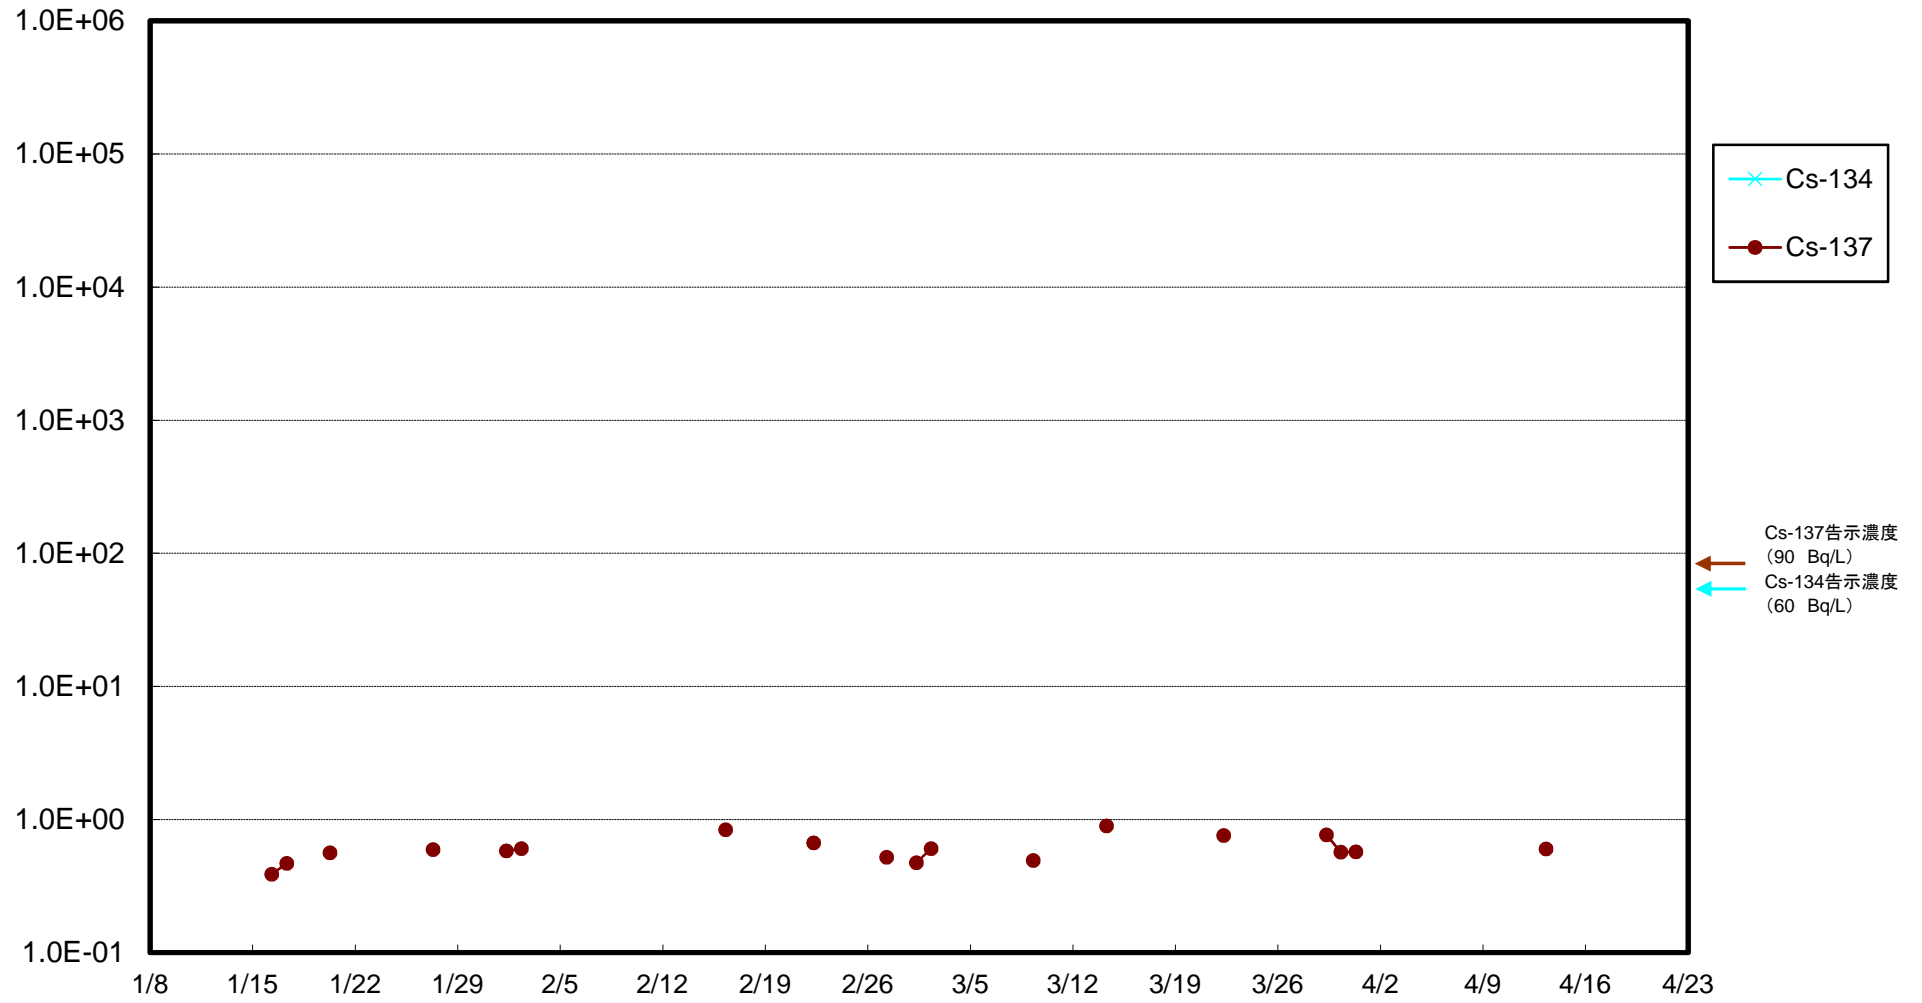

福島第一 5,6号機放水口北側(T-1) 海水放射能濃度(Bq/L)

福島第一 南放水口付近(T-2) 海水放射能濃度(Bq/L)

福島第一 物揚場前海水放射能濃度(Bq/L)

福島第一 1~4号機取水口内北側(東波除堤北側)海水放射能濃度(Bq/L)

福島第一 1~4号機取水口内南側(遮水壁前)海水放射能濃度(Bq/L)

福島第一 6号機取水口前海水放射能濃度(Bq/L)

# 福島第一 港湾口海水放射能濃度 (Bq/L)