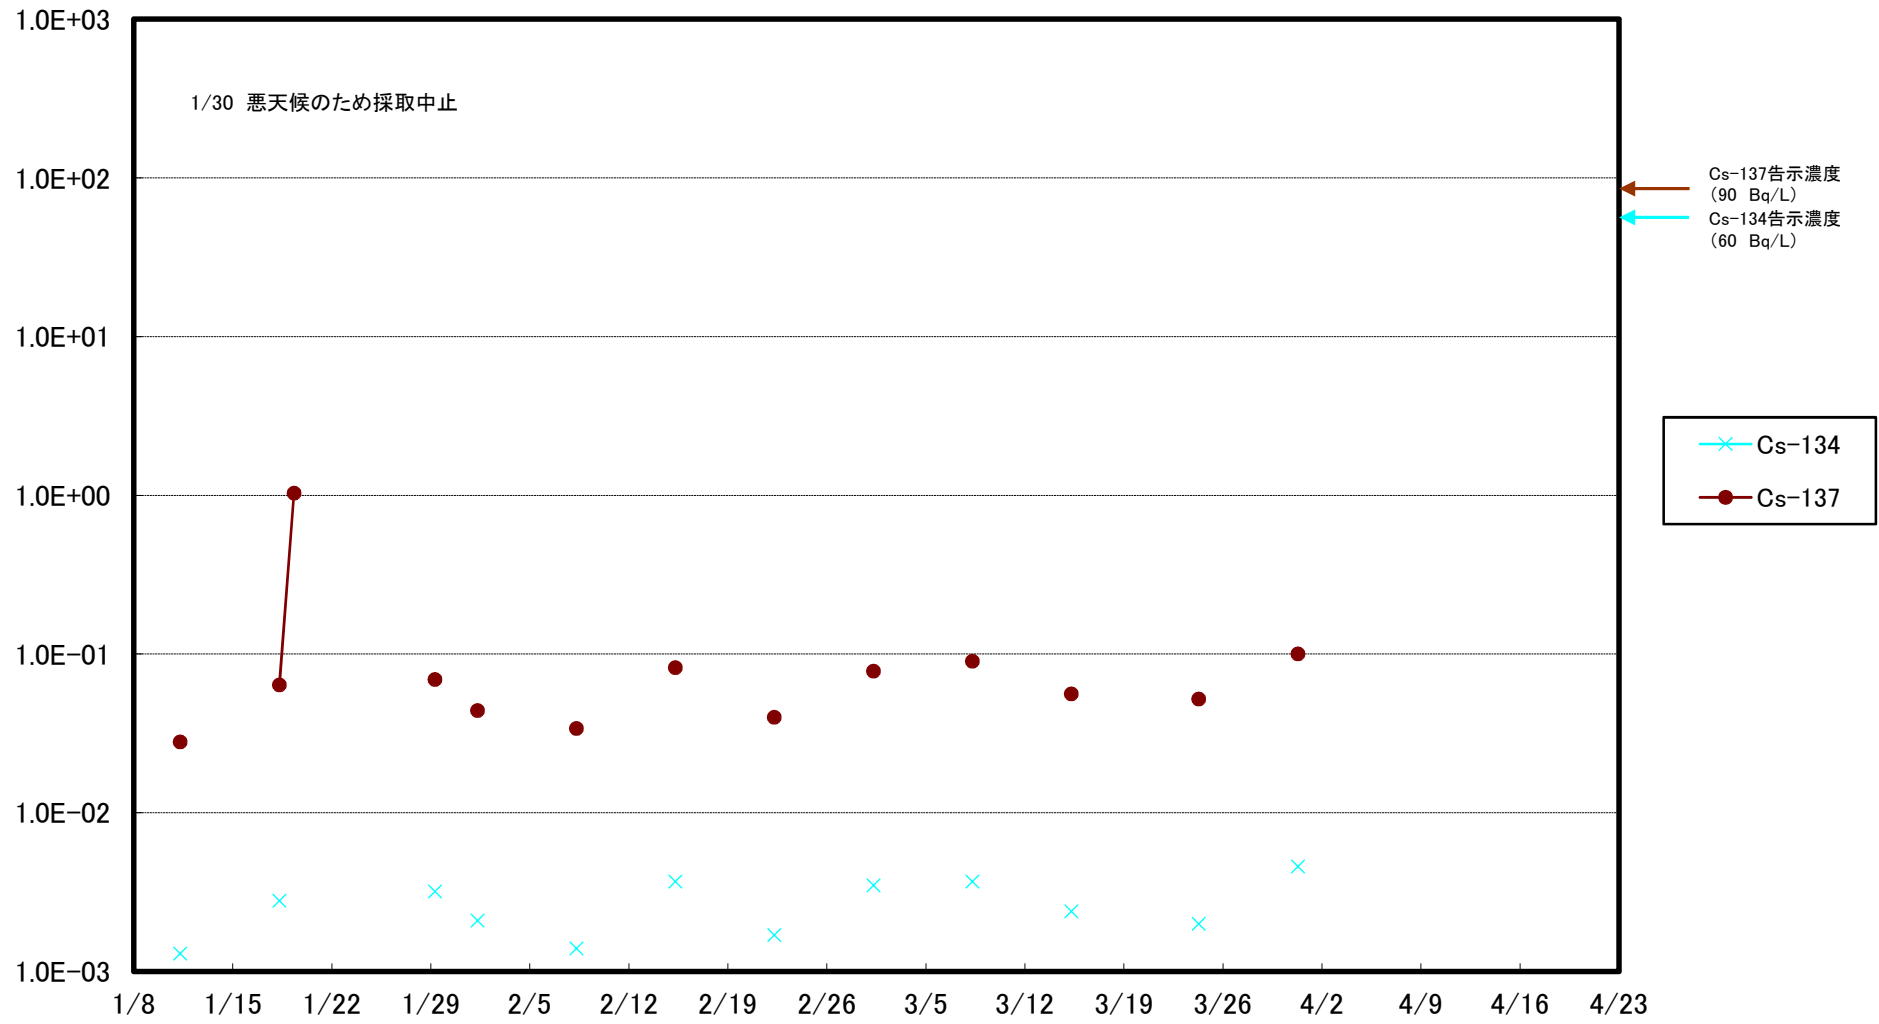

福島第一 5,6号機放水口北側(T-1) 海水放射能濃度(Bq/L)

福島第一 南放水口付近(T-2) 海水放射能濃度(Bq/L)

福島第一 物揚場前海水放射能濃度(Bq/L)

福島第一 1~4号機取水口内北側(東波除堤北側)海水放射能濃度(Bq/L)

福島第一 1~4号機取水口内南側(遮水壁前)海水放射能濃度(Bq/L)

福島第一 6号機取水口前海水放射能濃度(Bq/L)

# 福島第一 港湾口海水放射能濃度 (Bq/L)