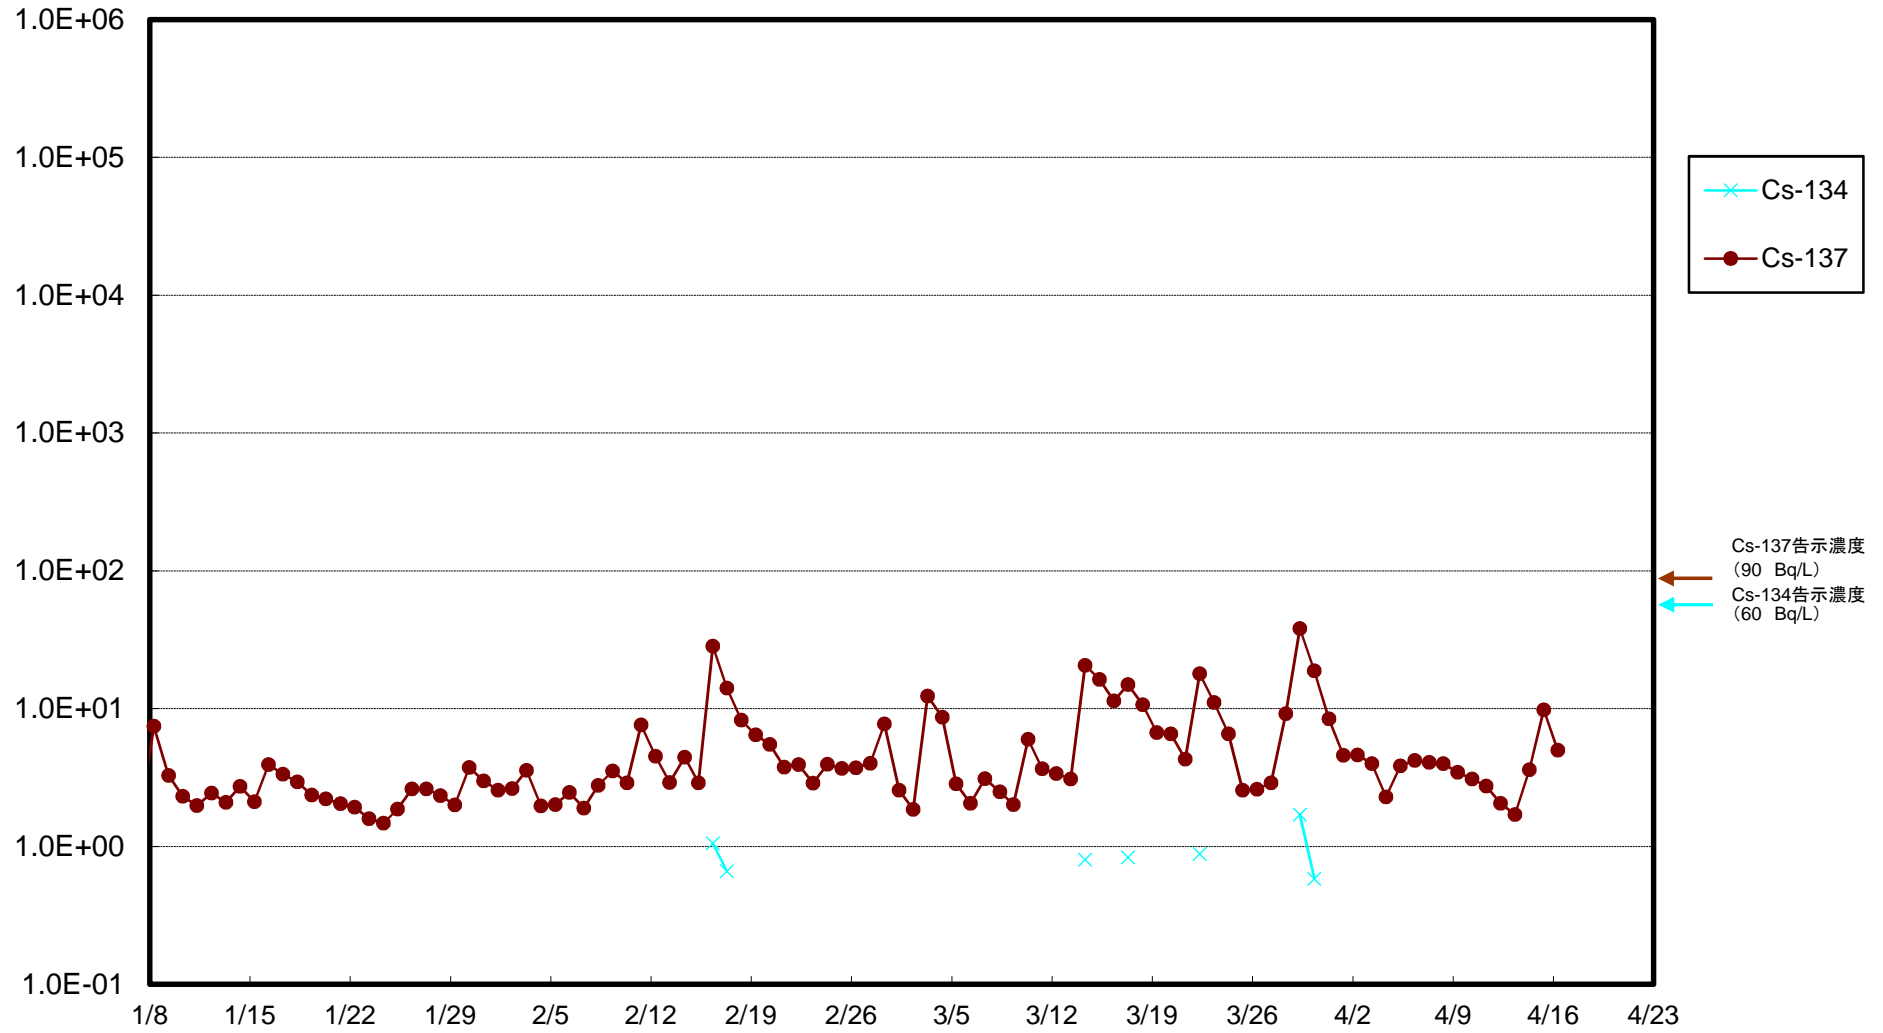

福島第一 5,6号機放水口北側(T-1) 海水放射能濃度(Bq/L)

福島第一 南放水口付近(T-2) 海水放射能濃度(Bq/L)

福島第一 物揚場前海水放射能濃度(Bq/L)

福島第一 1~4号機取水口内北側(東波除堤北側)海水放射能濃度(Bq/L)

福島第一 1~4号機取水口内南側(遮水壁前)海水放射能濃度(Bq/L)

福島第一 6号機取水口前海水放射能濃度(Bq/L)

# 福島第一 港湾口海水放射能濃度 (Bq/L)