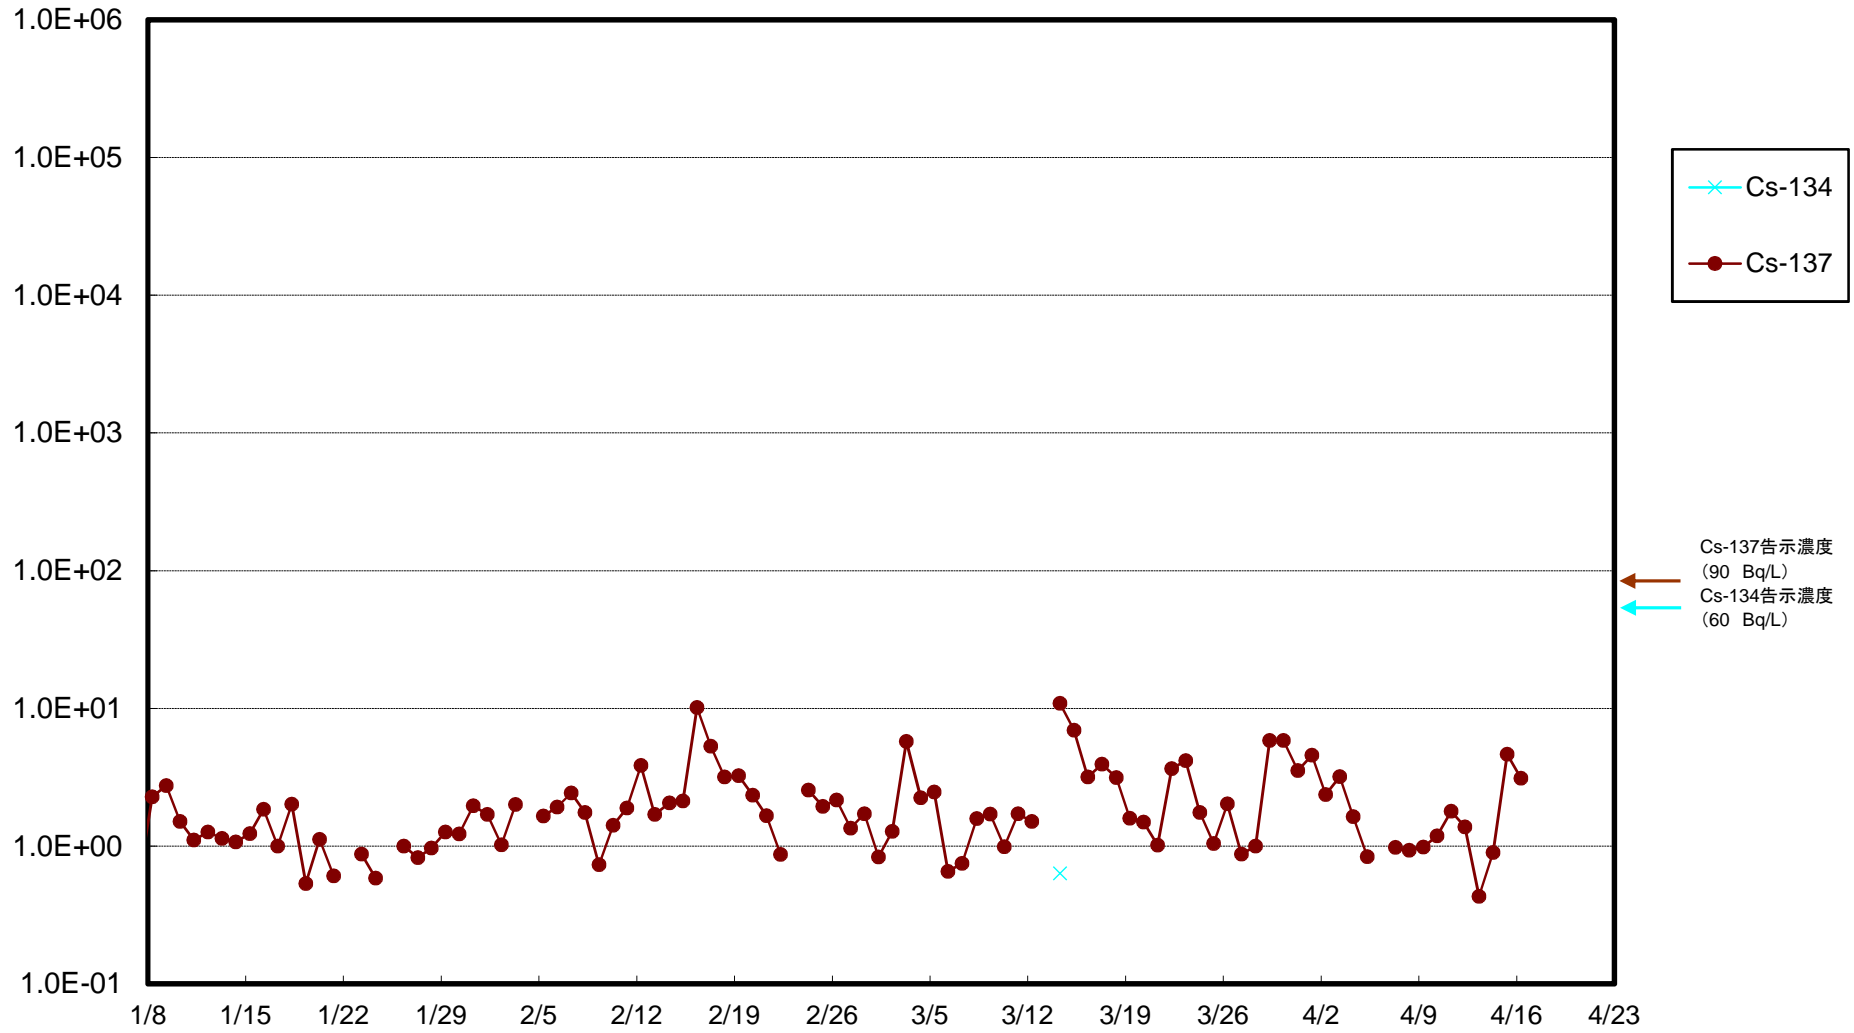

福島第一 5,6号機放水口北側(T-1) 海水放射能濃度(Bq/L)

福島第一 南放水口付近(T-2) 海水放射能濃度(Bq/L)

福島第一 物揚場前海水放射能濃度(Bq/L)

福島第一 1~4号機取水口内北側(東波除堤北側)海水放射能濃度(Bq/L)

福島第一 1~4号機取水口内南側(遮水壁前)海水放射能濃度(Bq/L)

福島第一 6号機取水口前海水放射能濃度(Bq/L)

# 福島第一 港湾口海水放射能濃度 (Bq/L)