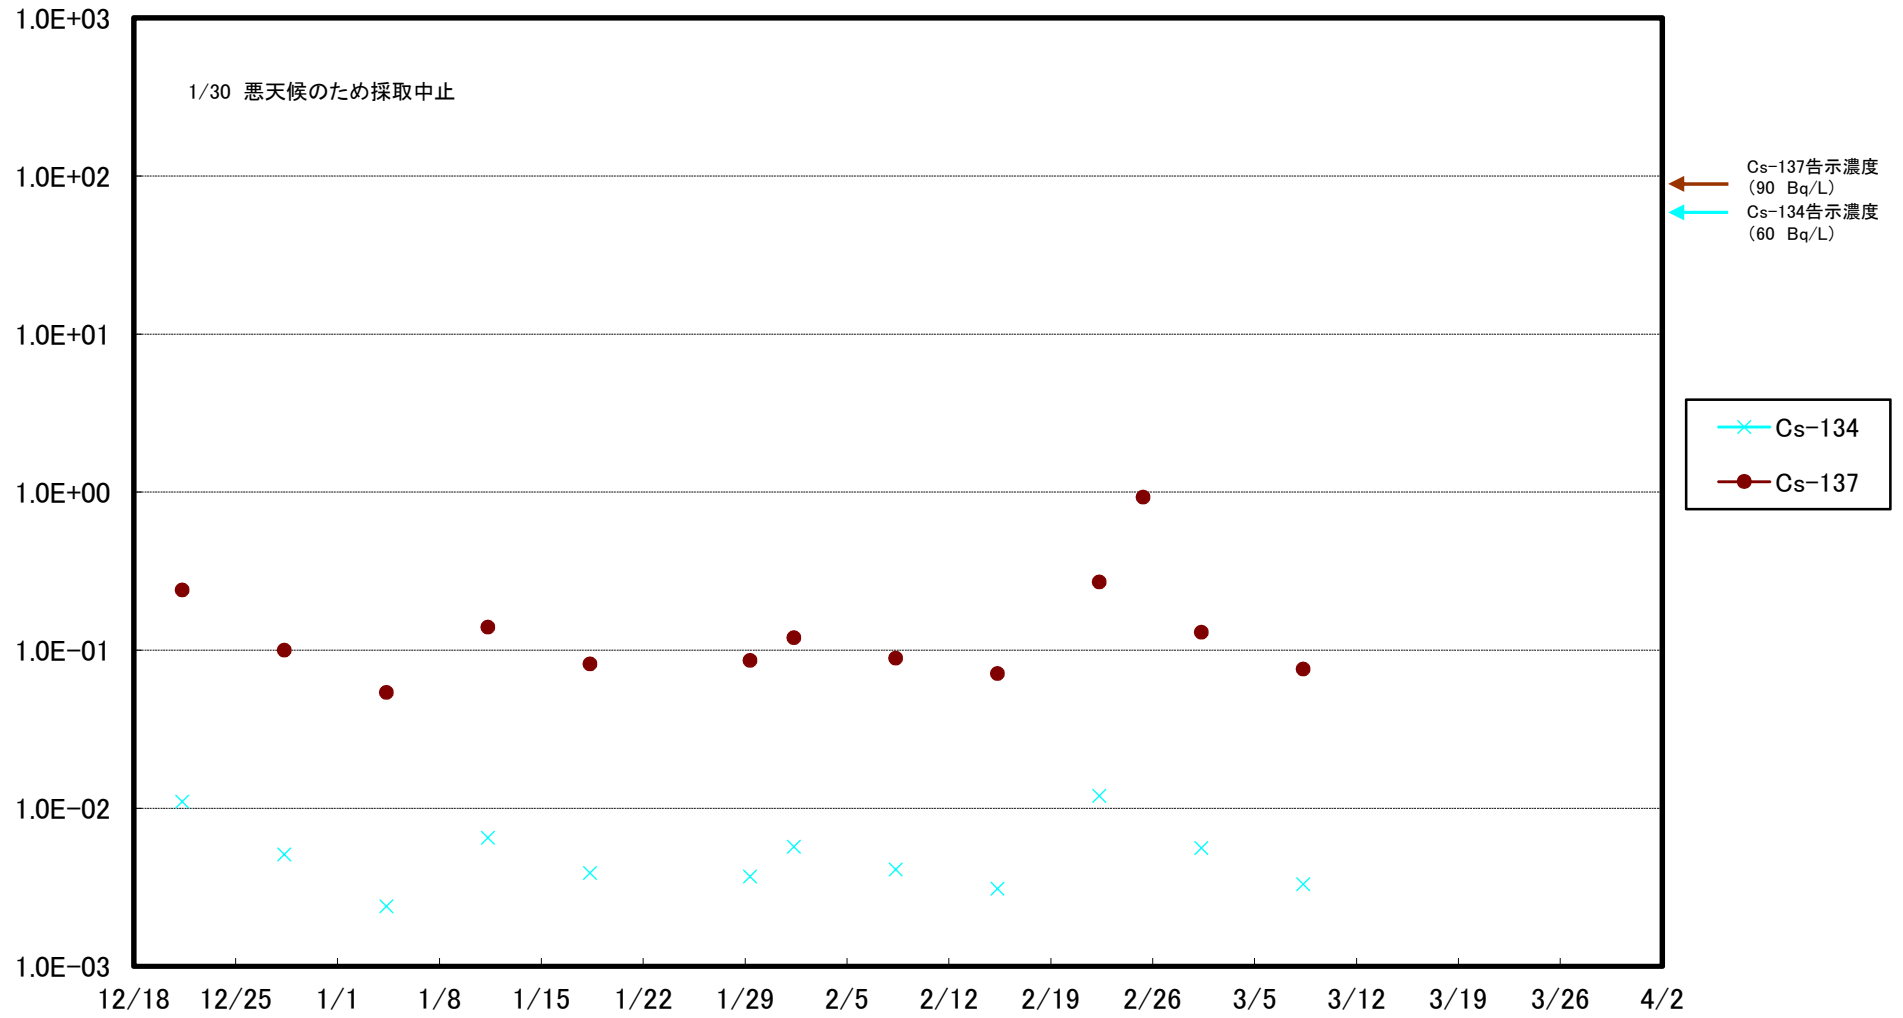

福島第一 5,6号機放水口北側(T-1) 海水放射能濃度(Bq/L)

福島第一 南放水口付近(T-2) 海水放射能濃度(Bq/L)

福島第一 物揚場前海水放射能濃度(Bq/L)

福島第一 1~4号機取水口内北側(東波除堤北側)海水放射能濃度(Bq/L)

福島第一 1~4号機取水口内南側(遮水壁前)海水放射能濃度(Bq/L)

福島第一 6号機取水口前海水放射能濃度(Bq/L)

福島第一 港湾口海水放射能濃度 (Bq/L)