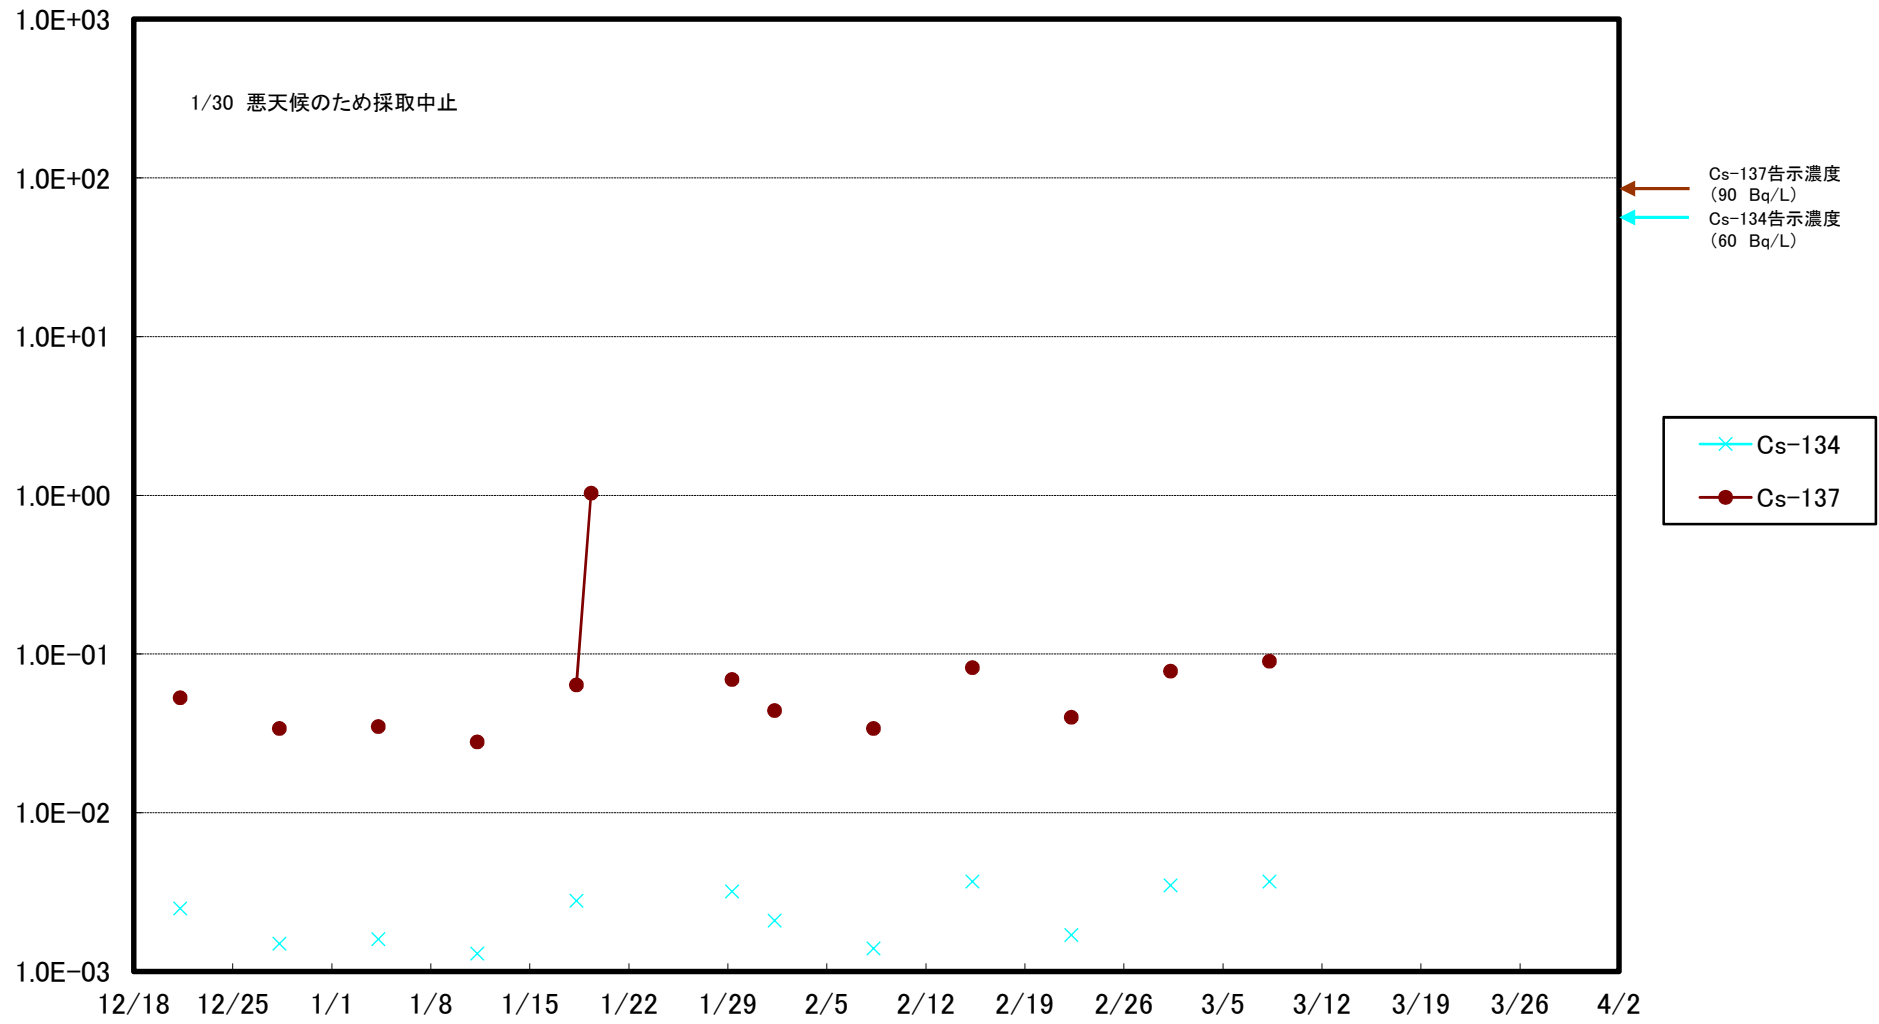

福島第一 5,6号機放水口北側(T-1) 海水放射能濃度(Bq/L)

福島第一 南放水口付近(T-2) 海水放射能濃度(Bq/L)

福島第一 物揚場前海水放射能濃度(Bq/L)

福島第一 1~4号機取水口内北側(東波除堤北側)海水放射能濃度(Bq/L)

福島第一 1~4号機取水口内南側(遮水壁前)海水放射能濃度(Bq/L)

福島第一 6号機取水口前海水放射能濃度(Bq/L)

福島第一 港湾口海水放射能濃度 (Bq/L)