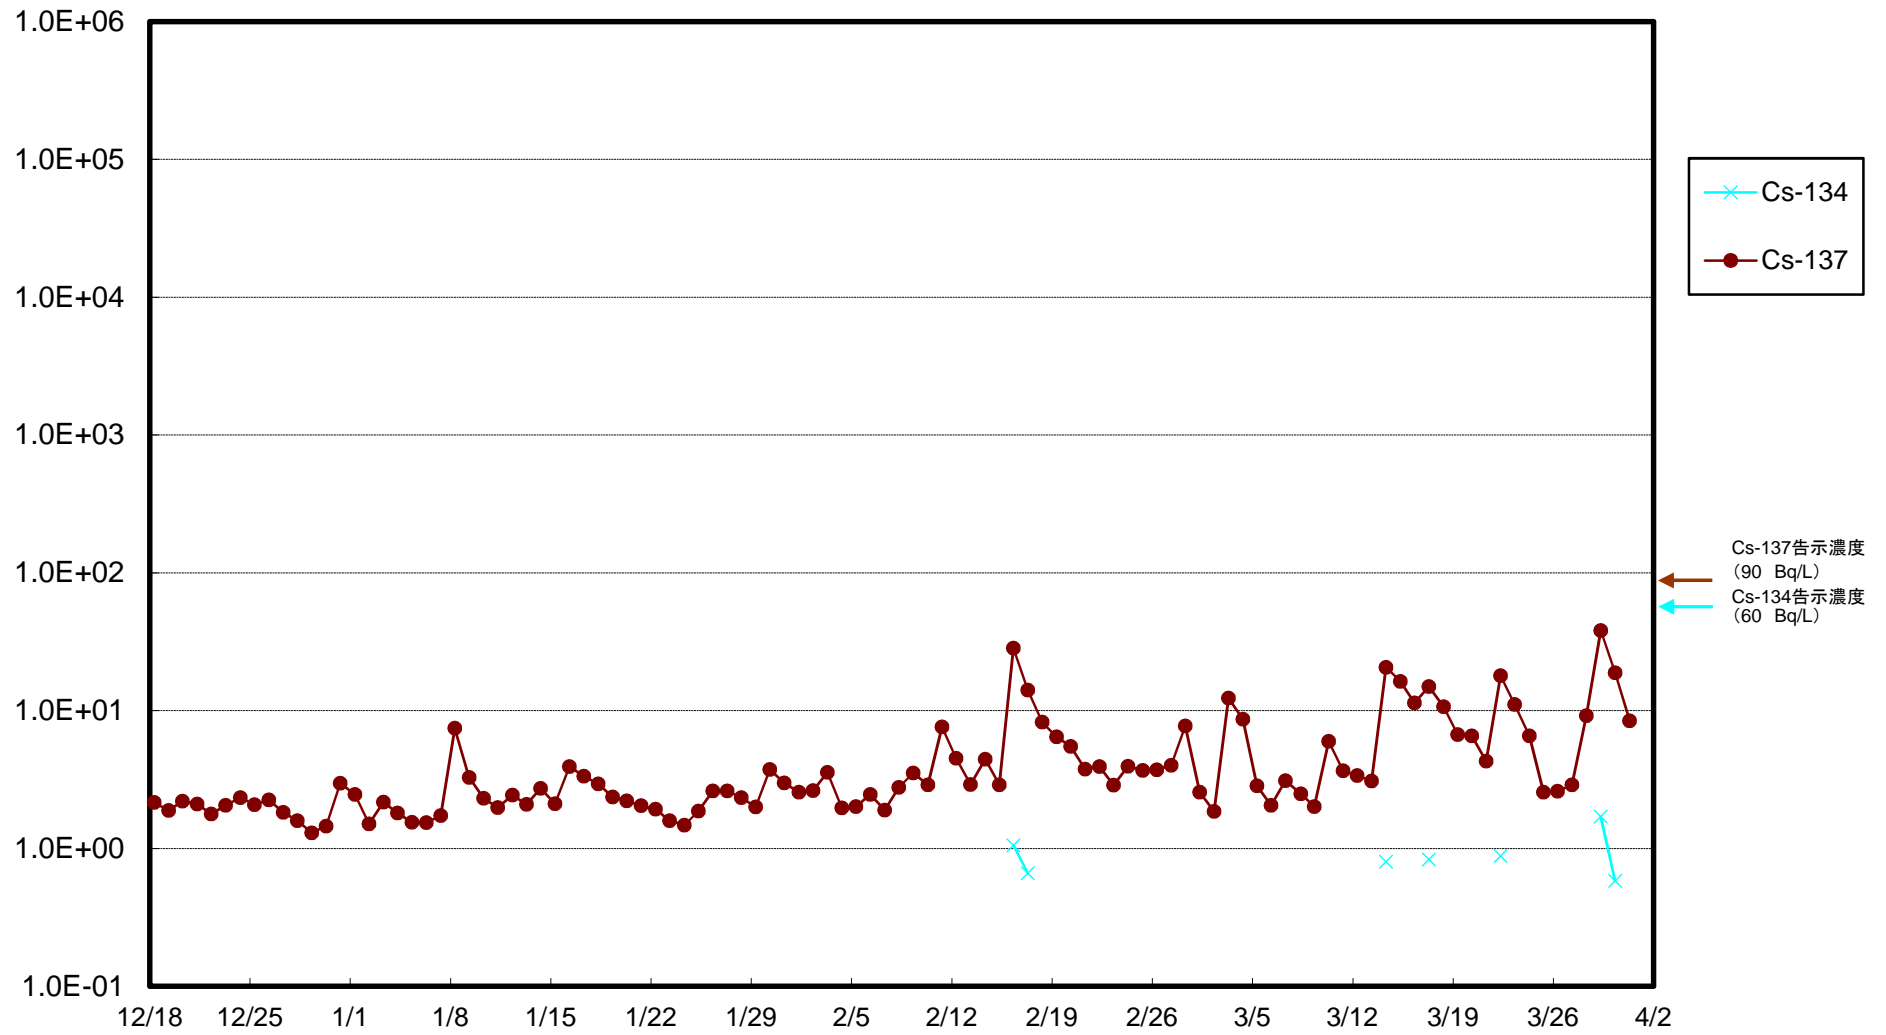

福島第一 5,6号機放水口北側(T-1) 海水放射能濃度(Bq/L)

福島第一 南放水口付近(T-2) 海水放射能濃度(Bq/L)

福島第一 物揚場前海水放射能濃度(Bq/L)

福島第一 1~4号機取水口内北側(東波除堤北側)海水放射能濃度(Bq/L)

福島第一 1~4号機取水口内南側(遮水壁前)海水放射能濃度(Bq/L)

福島第一 6号機取水口前海水放射能濃度(Bq/L)

福島第一 港湾口海水放射能濃度 (Bq/L)