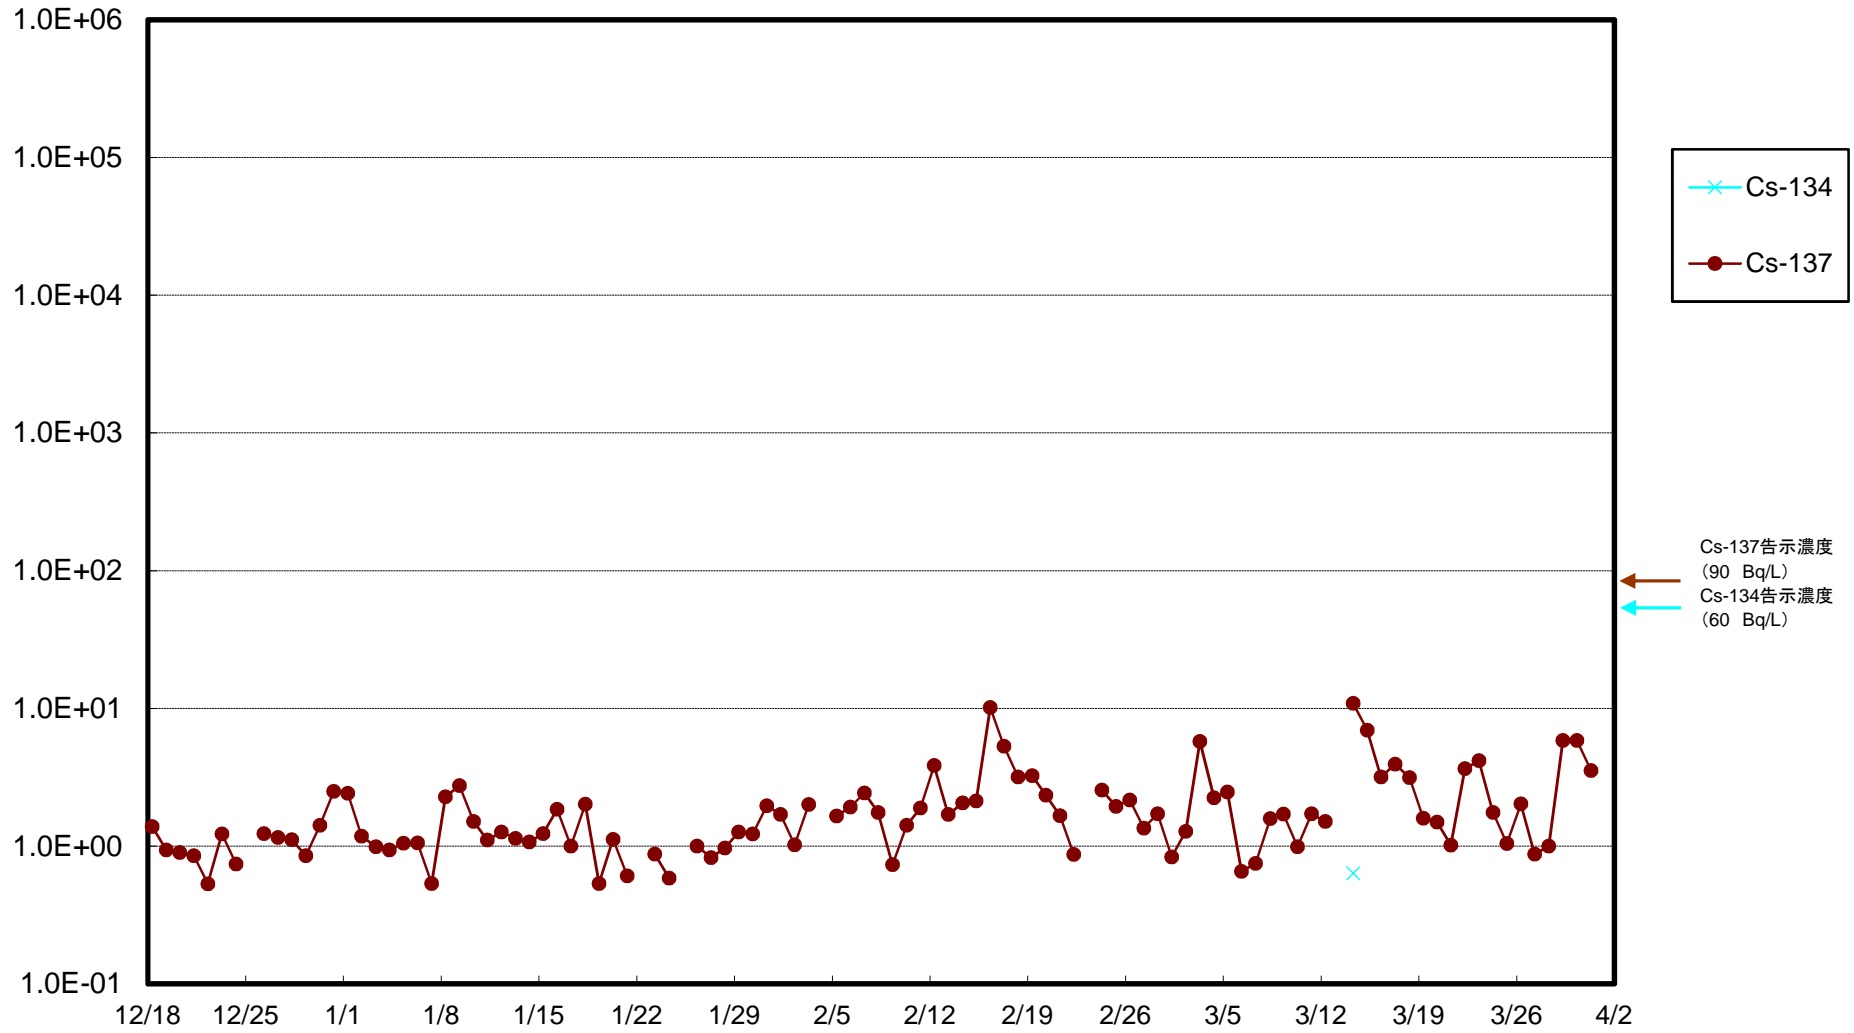

福島第一 5,6号機放水口北側(T-1) 海水放射能濃度(Bq/L)

福島第一 南放水口付近(T-2) 海水放射能濃度(Bq/L)

福島第一 物揚場前海水放射能濃度(Bq/L)

福島第一 1~4号機取水口内北側(東波除堤北側)海水放射能濃度(Bq/L)

福島第一 1~4号機取水口内南側(遮水壁前)海水放射能濃度(Bq/L)

福島第一 6号機取水口前海水放射能濃度(Bq/L)

福島第一 港湾口海水放射能濃度 (Bq/L)