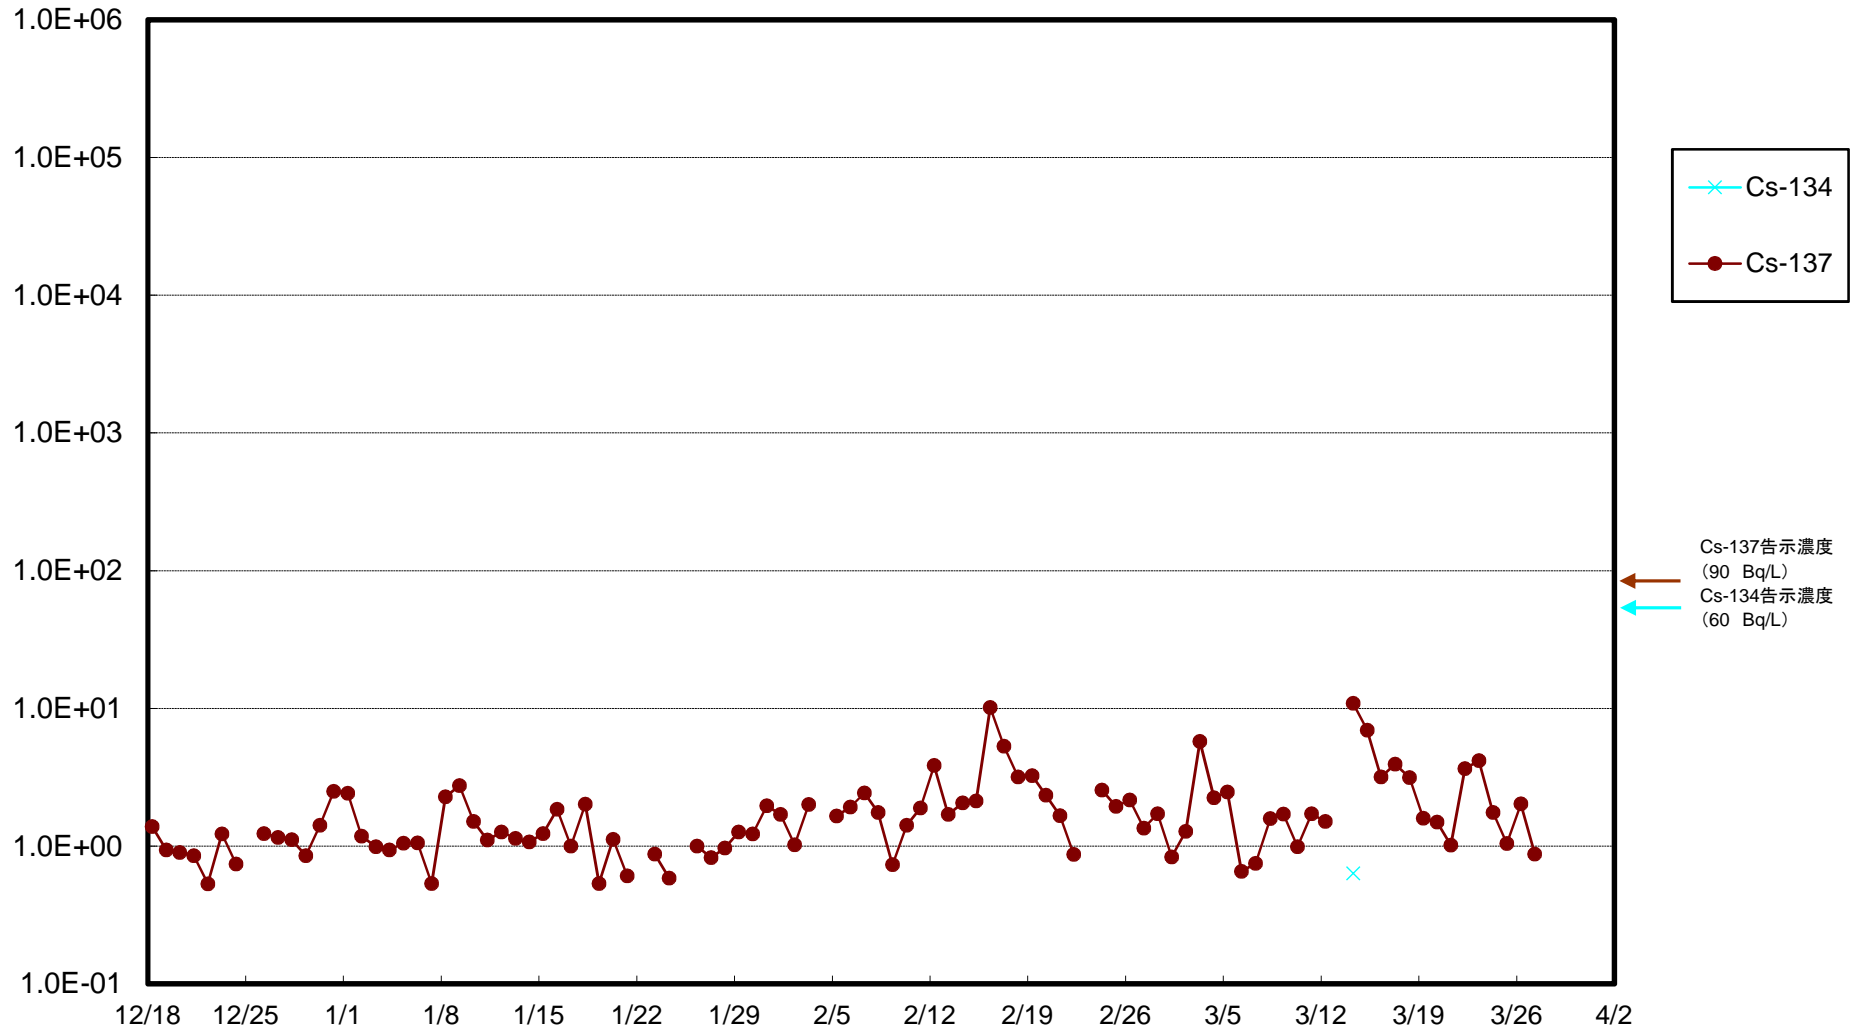

福島第一 5,6号機放水口北側(T-1) 海水放射能濃度(Bq/L)

福島第一 南放水口付近(T-2) 海水放射能濃度(Bq/L)

福島第一 物揚場前海水放射能濃度(Bq/L)

福島第一 1~4号機取水口内北側(東波除堤北側)海水放射能濃度(Bq/L)

福島第一 1~4号機取水口内南側(遮水壁前)海水放射能濃度(Bq/L)

福島第一 6号機取水口前海水放射能濃度(Bq/L)

福島第一 港湾口海水放射能濃度 (Bq/L)