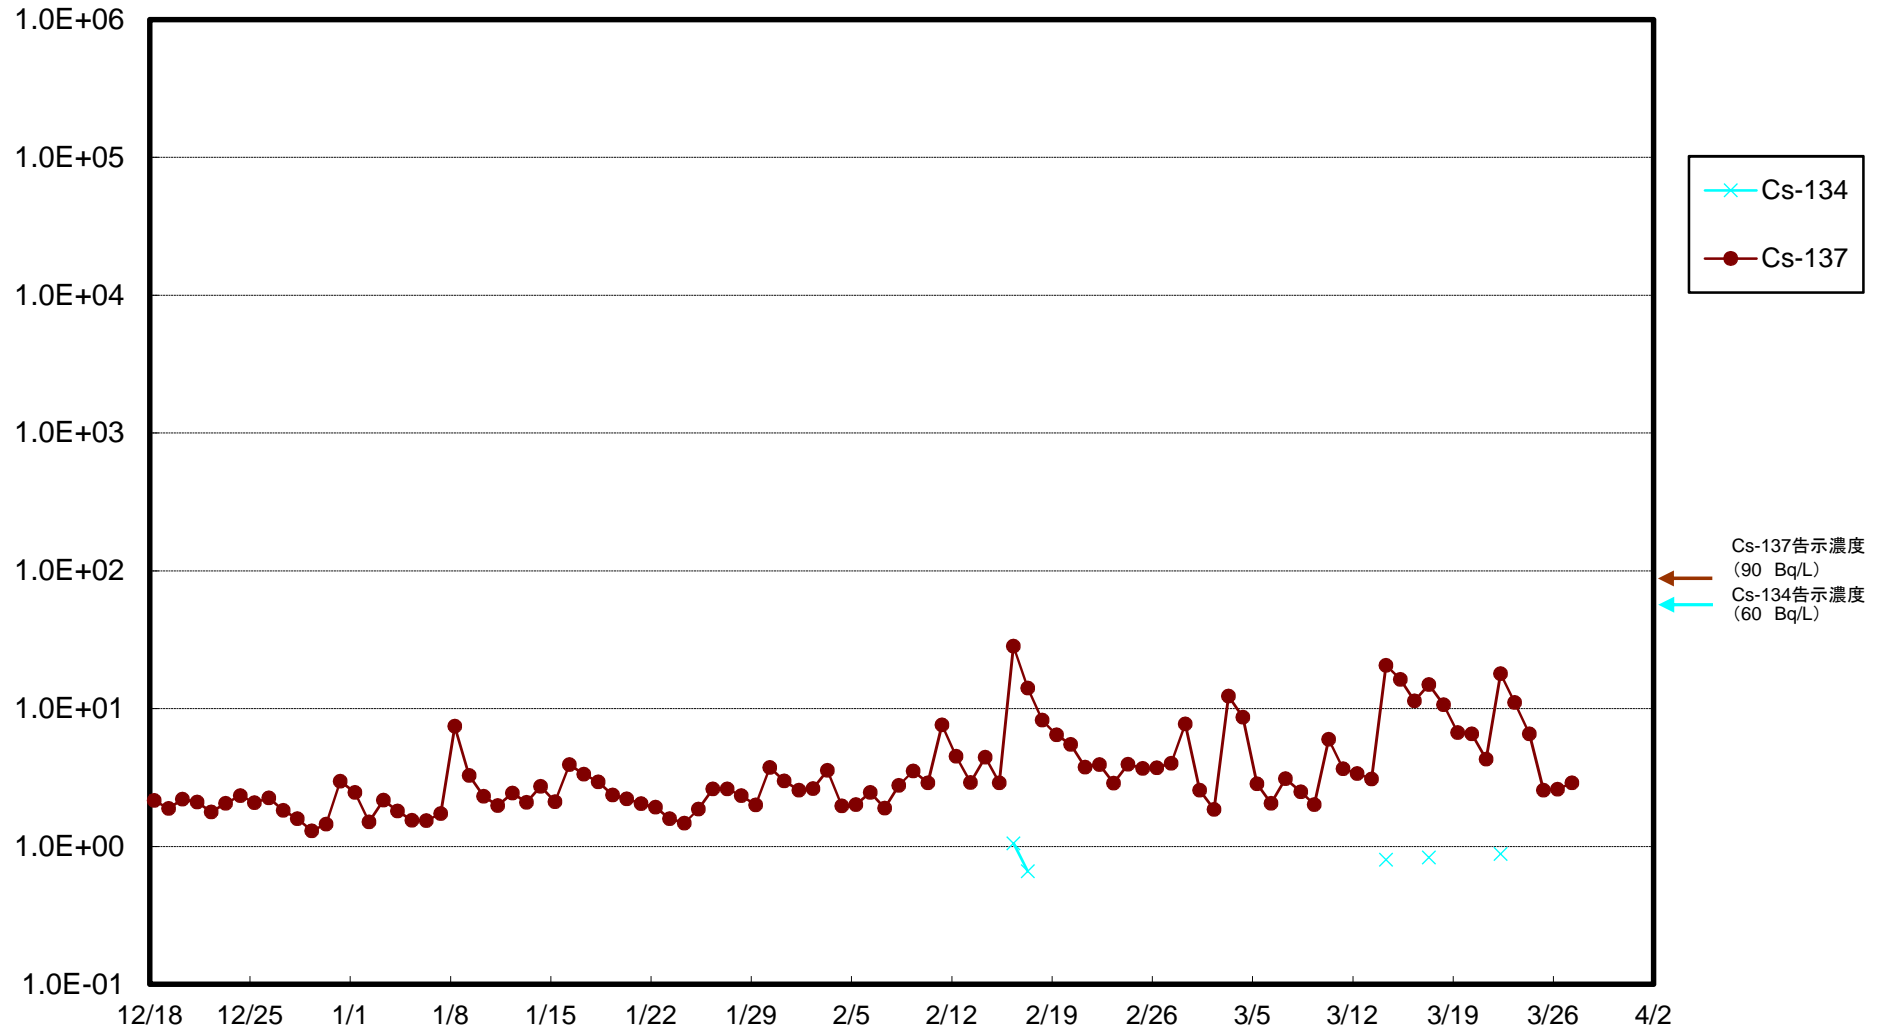

福島第一 5,6号機放水口北側(T-1) 海水放射能濃度(Bq/L)

福島第一 南放水口付近(T-2) 海水放射能濃度(Bq/L)

福島第一 物揚場前海水放射能濃度(Bq/L)

福島第一 1~4号機取水口内北側(東波除堤北側)海水放射能濃度(Bq/L)

福島第一 1~4号機取水口内南側(遮水壁前)海水放射能濃度(Bq/L)

福島第一 6号機取水口前海水放射能濃度(Bq/L)

福島第一 港湾口海水放射能濃度 (Bq/L)