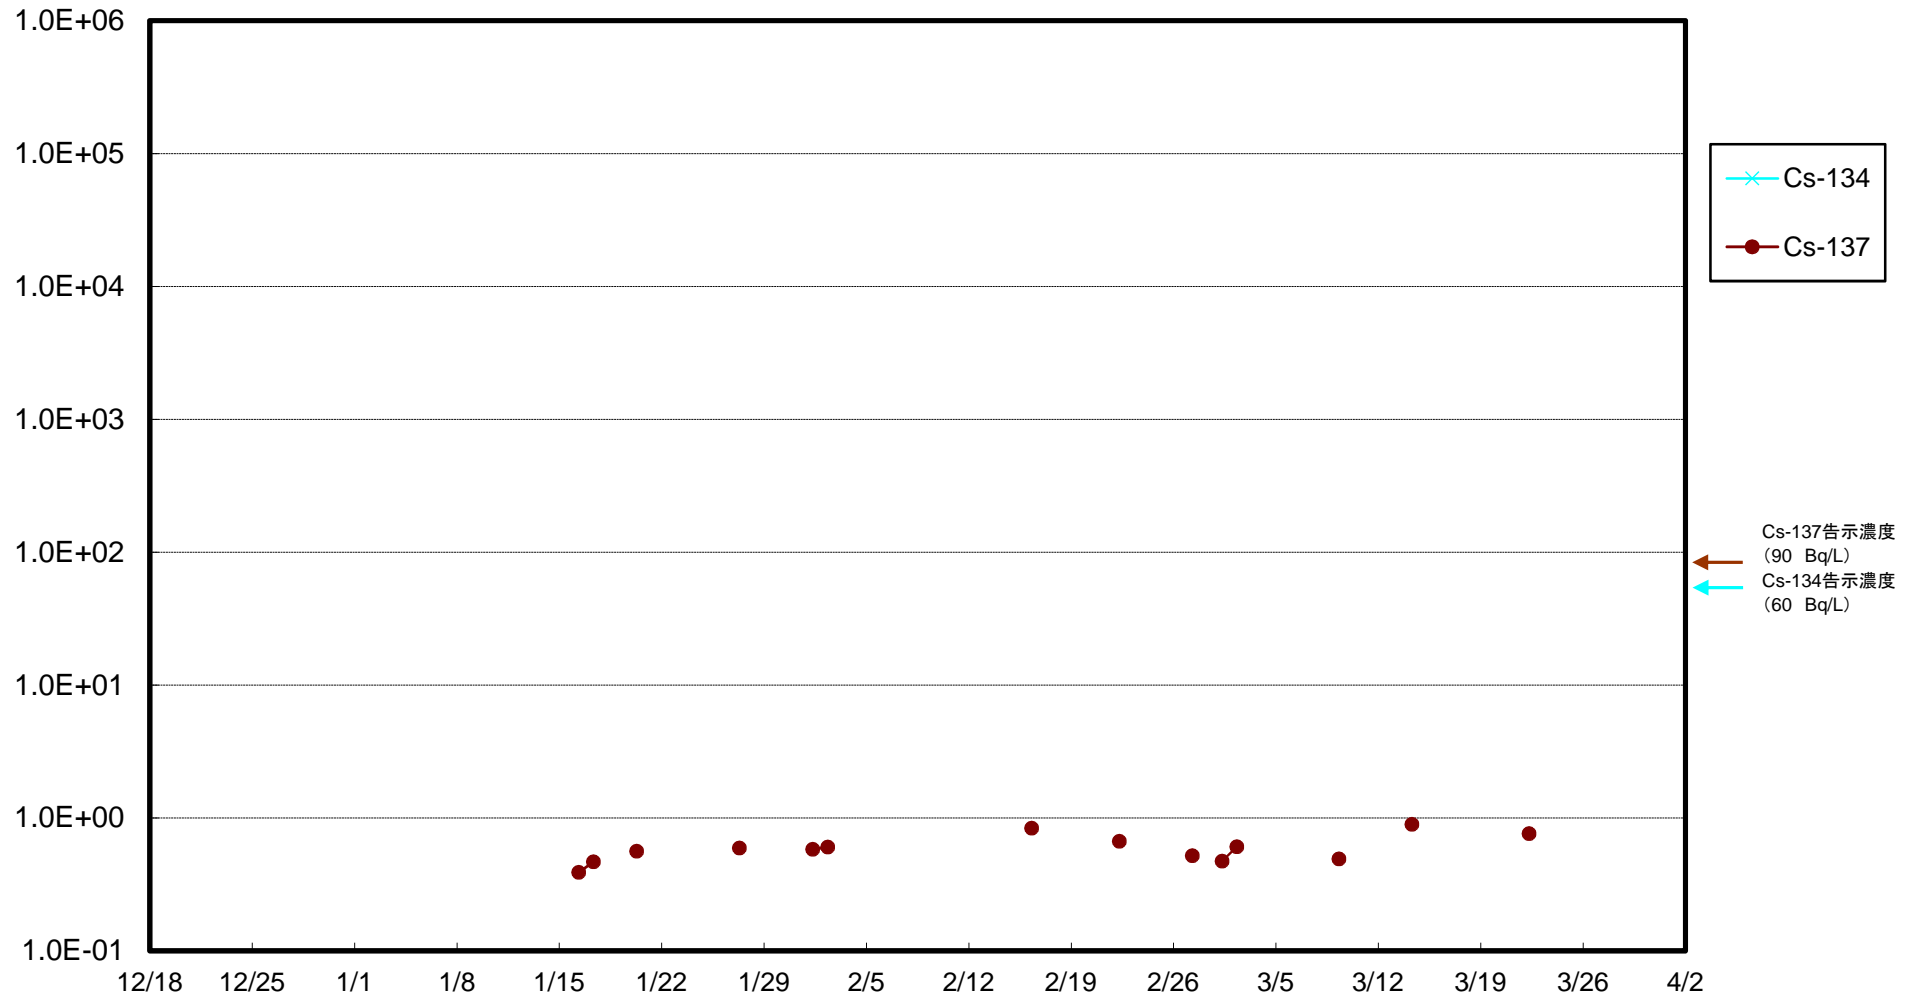

福島第一 5,6号機放水口北側(T-1) 海水放射能濃度(Bq/L)

福島第一 南放水口付近(T-2) 海水放射能濃度(Bq/L)

福島第一 物揚場前海水放射能濃度(Bq/L)

福島第一 1~4号機取水口内北側(東波除堤北側)海水放射能濃度(Bq/L)

福島第一 1~4号機取水口内南側(遮水壁前)海水放射能濃度(Bq/L)

福島第一 6号機取水口前海水放射能濃度(Bq/L)

福島第一 港湾口海水放射能濃度 (Bq/L)