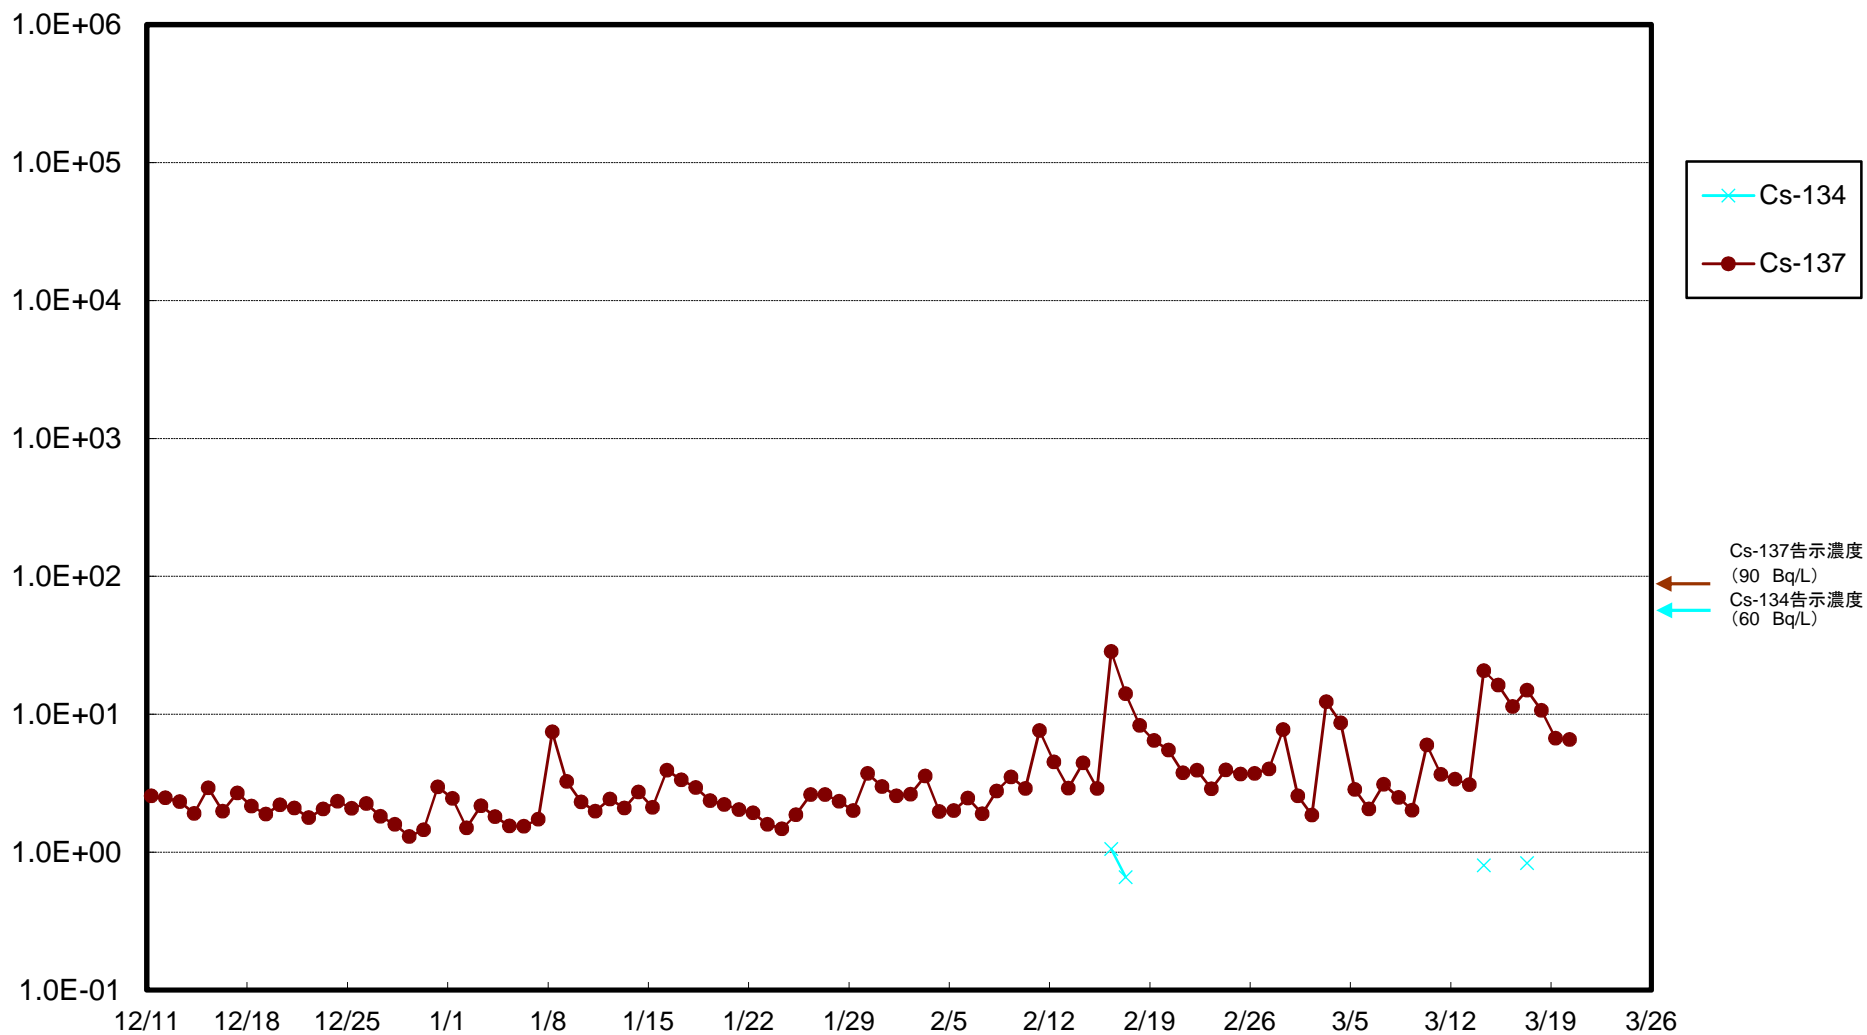

福島第一 5,6号機放水口北側(T-1) 海水放射能濃度(Bq/L)

福島第一 南放水口付近(T-2) 海水放射能濃度(Bq/L)

福島第一 物揚場前海水放射能濃度(Bq/L)

福島第一 1~4号機取水口内北側(東波除堤北側)海水放射能濃度(Bq/L)

福島第一 1~4号機取水口内南側(遮水壁前)海水放射能濃度(Bq/L)

福島第一 6号機取水口前海水放射能濃度(Bq/L)

福島第一 港湾口海水放射能濃度 (Bq/L)