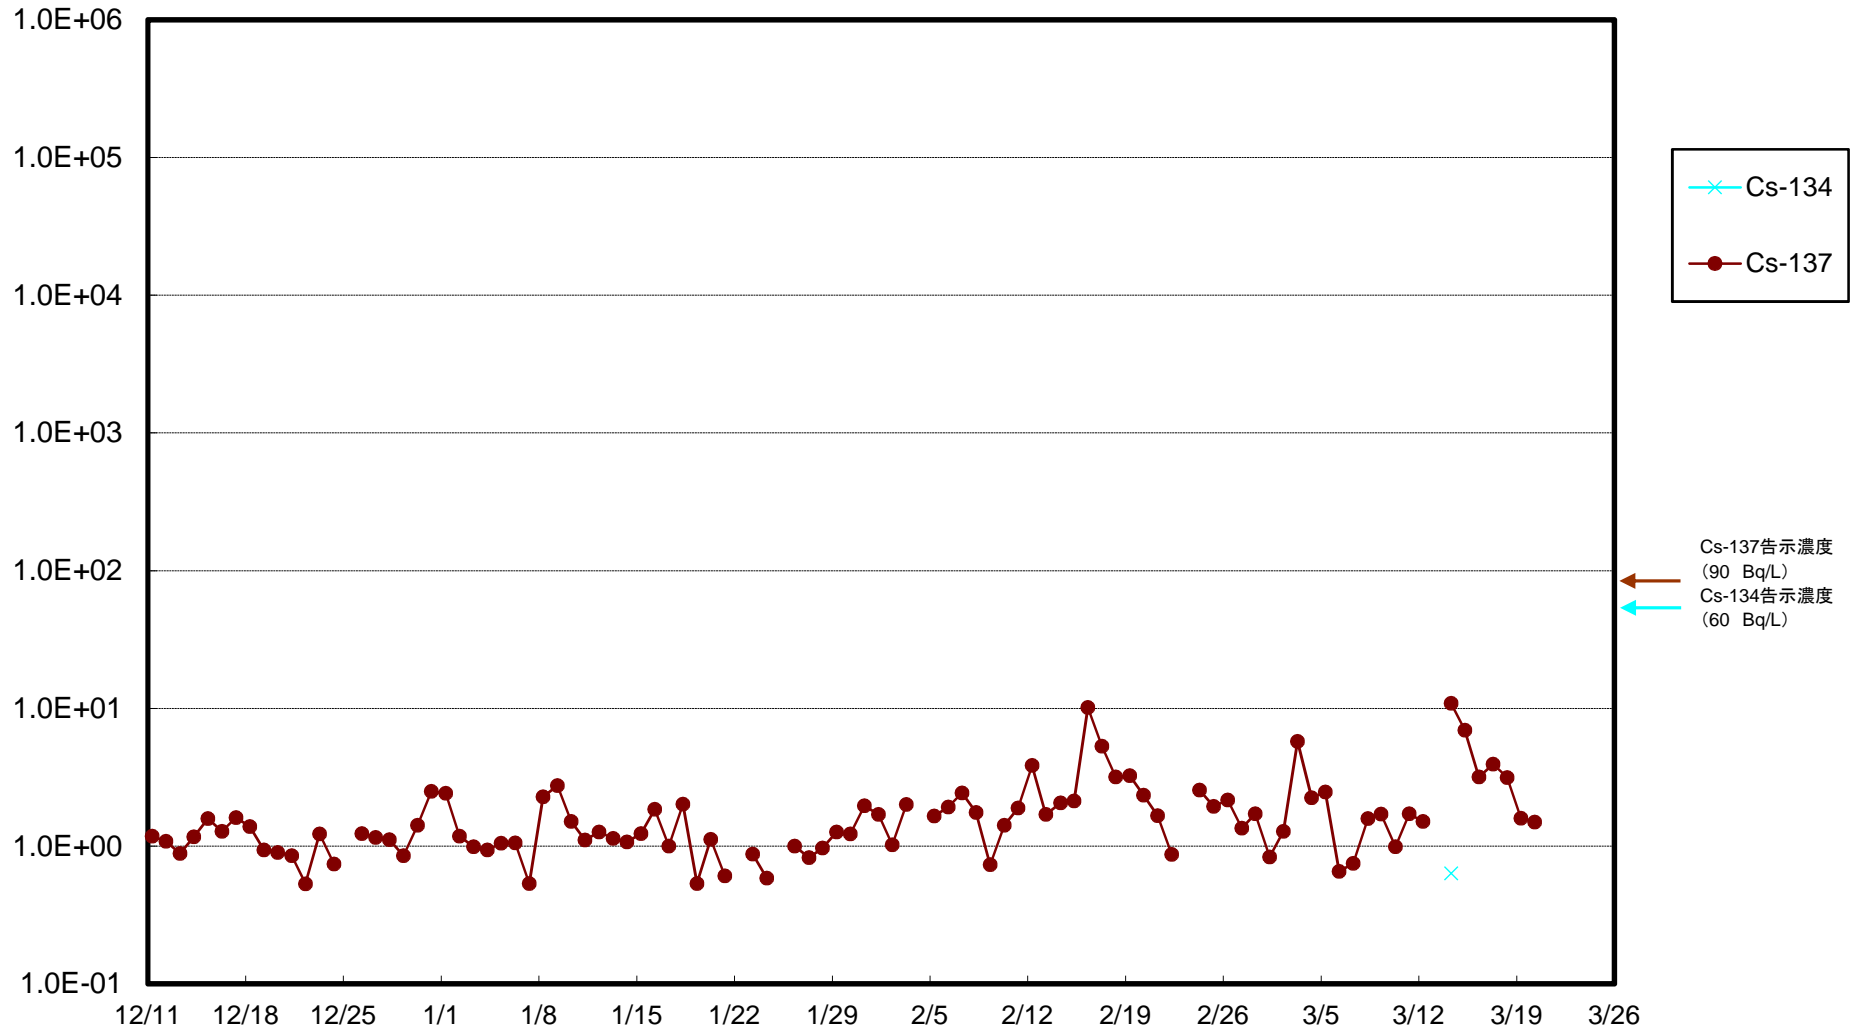

福島第一 5,6号機放水口北側(T-1) 海水放射能濃度(Bq/L)

福島第一 南放水口付近(T-2) 海水放射能濃度(Bq/L)

福島第一 物揚場前海水放射能濃度(Bq/L)

福島第一 1~4号機取水口内北側(東波除堤北側)海水放射能濃度(Bq/L)

福島第一 1~4号機取水口内南側(遮水壁前)海水放射能濃度(Bq/L)

福島第一 6号機取水口前海水放射能濃度(Bq/L)

福島第一 港湾口海水放射能濃度 (Bq/L)