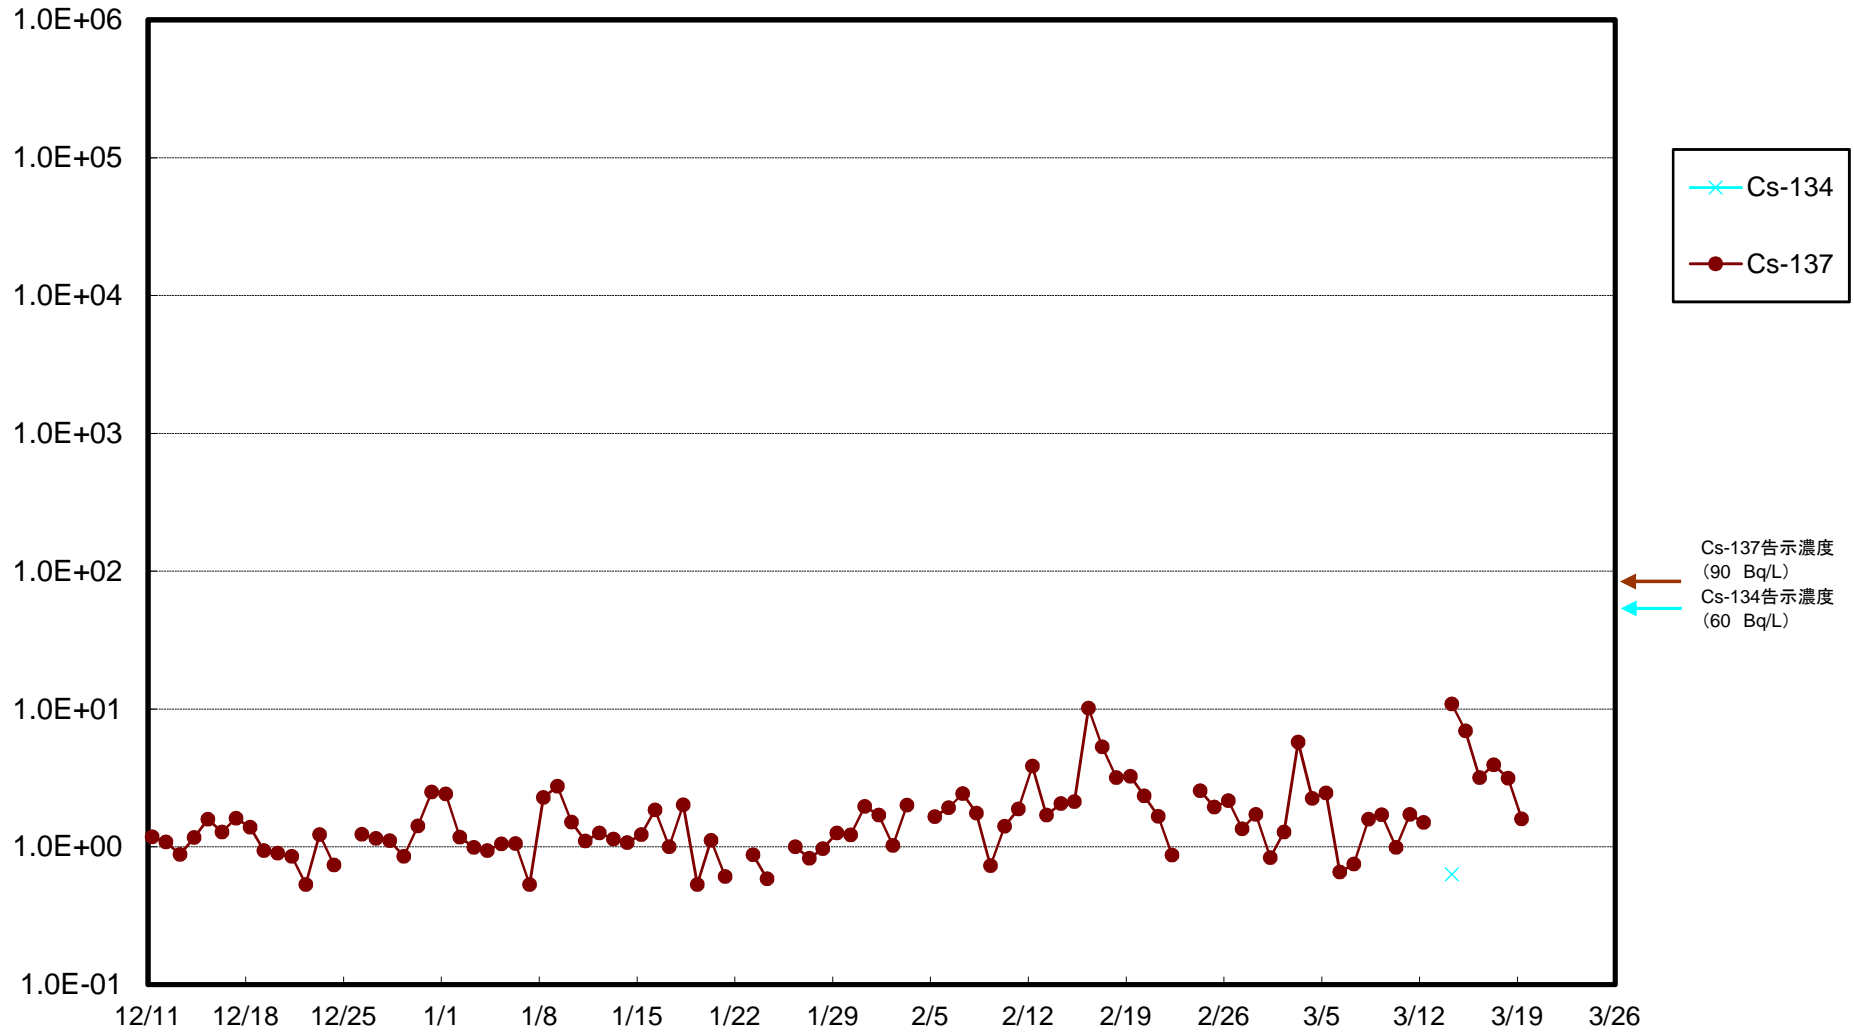

福島第一 5,6号機放水口北側(T-1) 海水放射能濃度(Bq/L)

福島第一 南放水口付近(T-2) 海水放射能濃度(Bq/L)

福島第一 物揚場前海水放射能濃度(Bq/L)

福島第一 1~4号機取水口内北側(東波除堤北側)海水放射能濃度(Bq/L)

福島第一 1~4号機取水口内南側(遮水壁前)海水放射能濃度(Bq/L)

福島第一 6号機取水口前海水放射能濃度(Bq/L)

福島第一 港湾口海水放射能濃度 (Bq/L)