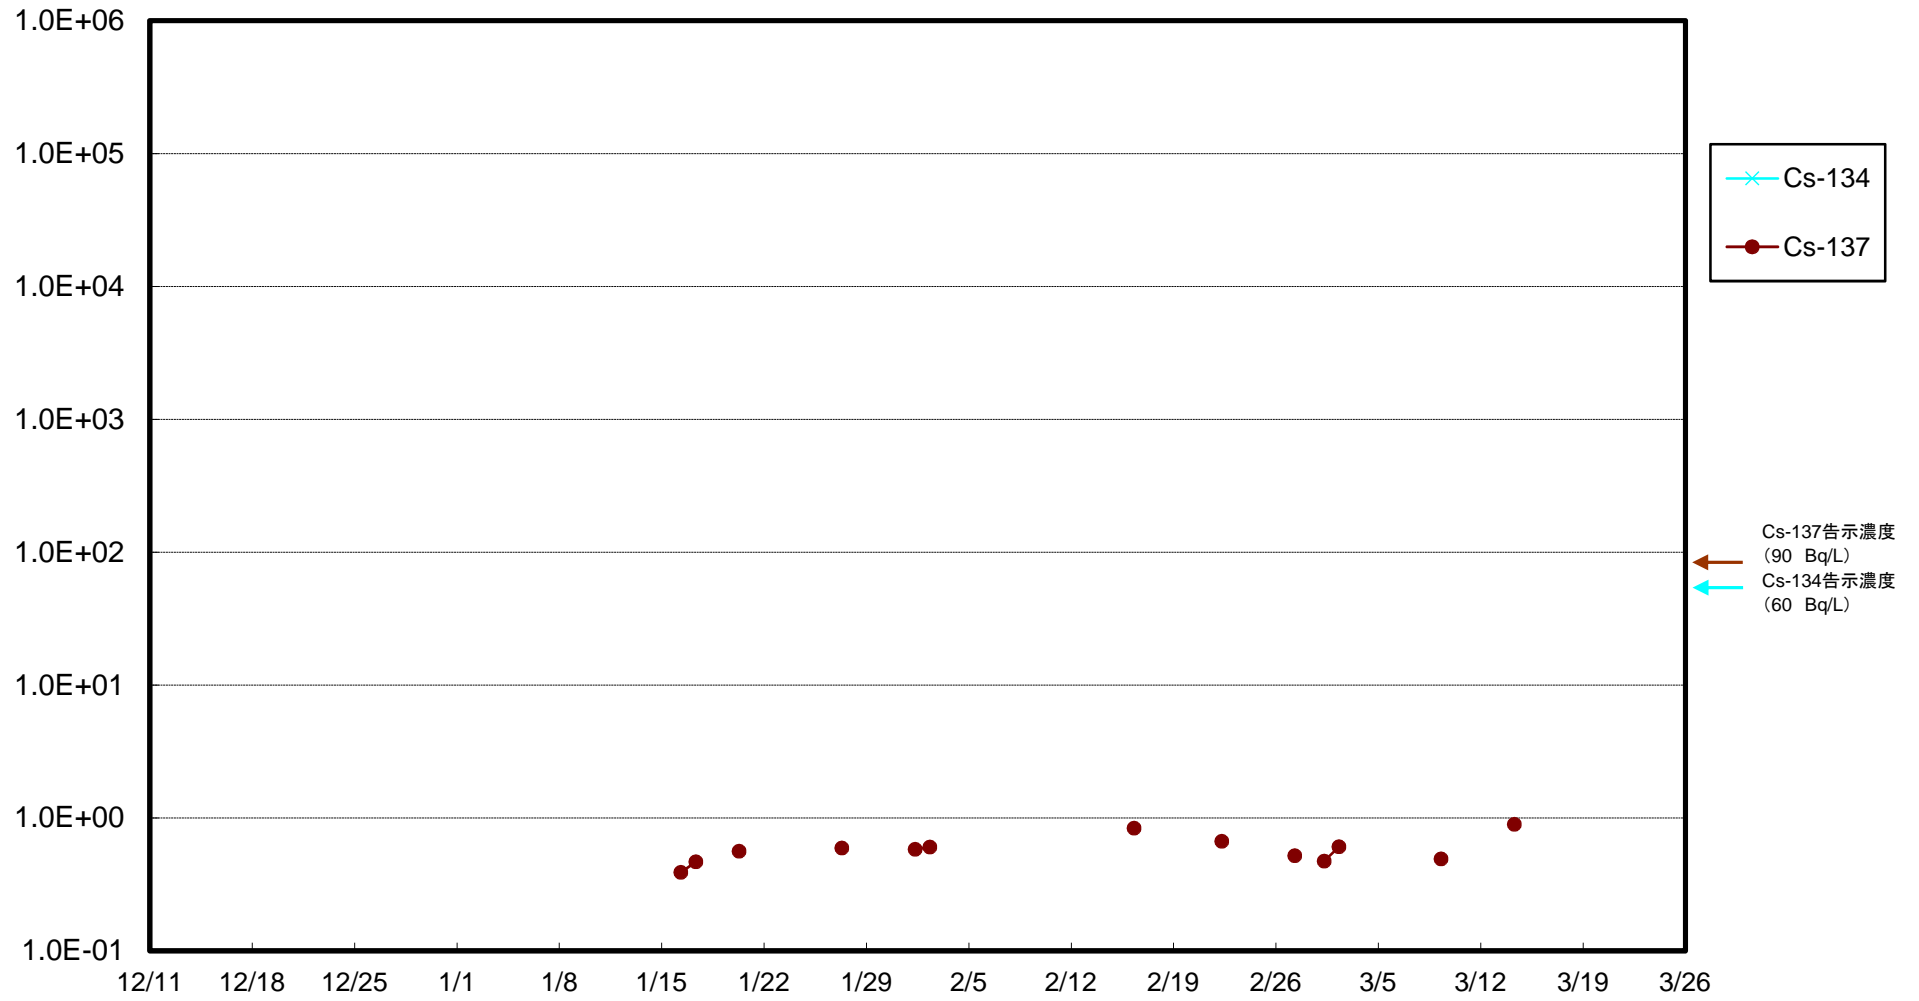

福島第一 5,6号機放水口北側(T-1) 海水放射能濃度(Bq/L)

福島第一 南放水口付近(T-2) 海水放射能濃度(Bq/L)

福島第一 物揚場前海水放射能濃度(Bq/L)

福島第一 1~4号機取水口内北側(東波除堤北側)海水放射能濃度(Bq/L)

福島第一 1~4号機取水口内南側(遮水壁前)海水放射能濃度(Bq/L)

福島第一 6号機取水口前海水放射能濃度(Bq/L)

福島第一 港湾口海水放射能濃度 (Bq/L)