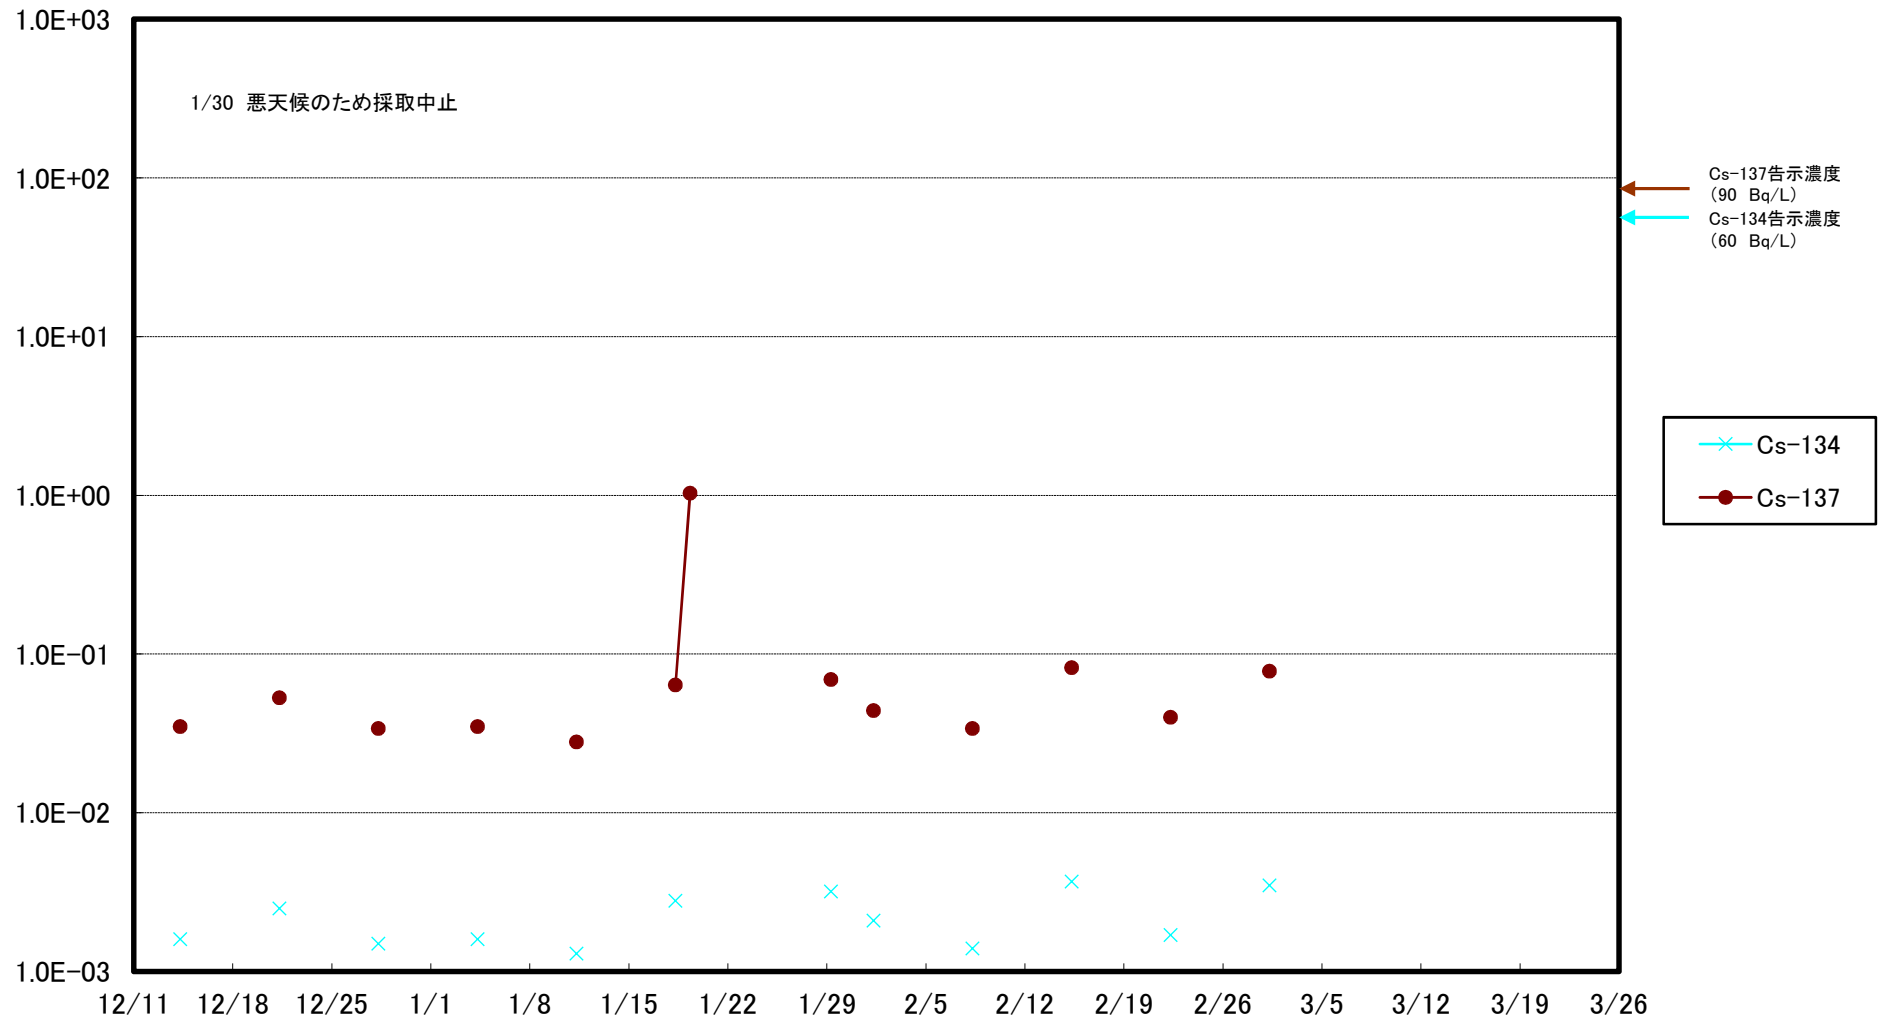

福島第一 5,6号機放水口北側(T-1) 海水放射能濃度(Bq/L)

福島第一 南放水口付近(T-2) 海水放射能濃度(Bq/L)

福島第一 物揚場前海水放射能濃度(Bq/L)

福島第一 1~4号機取水口内北側(東波除堤北側)海水放射能濃度(Bq/L)

福島第一 1~4号機取水口内南側(遮水壁前)海水放射能濃度(Bq/L)

福島第一 6号機取水口前海水放射能濃度(Bq/L)

福島第一 港湾口海水放射能濃度 (Bq/L)