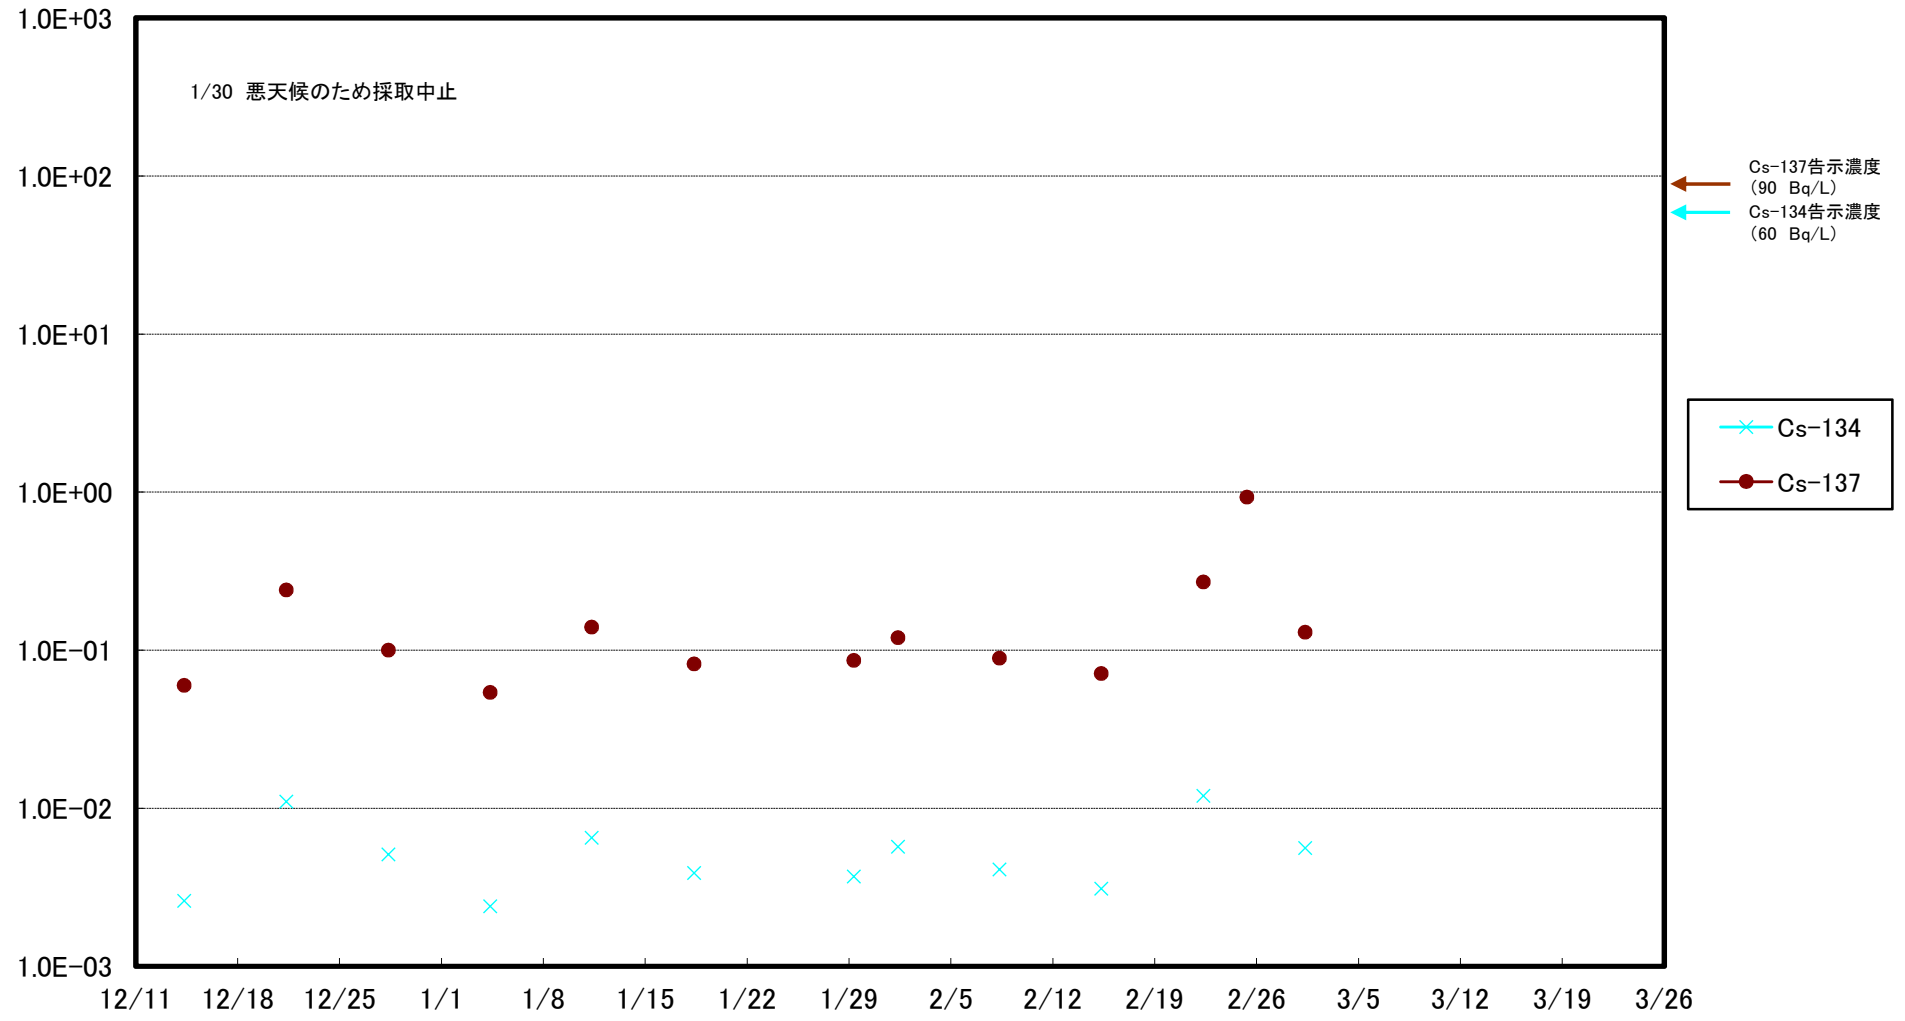

福島第一 5,6号機放水口北側(T-1) 海水放射能濃度(Bq/L)

福島第一 南放水口付近(T-2) 海水放射能濃度(Bq/L)

福島第一 物揚場前海水放射能濃度(Bq/L)

福島第一 1~4号機取水口内北側(東波除堤北側)海水放射能濃度(Bq/L)

福島第一 1~4号機取水口内南側(遮水壁前)海水放射能濃度(Bq/L)

福島第一 6号機取水口前海水放射能濃度(Bq/L)

福島第一 港湾口海水放射能濃度 (Bq/L)