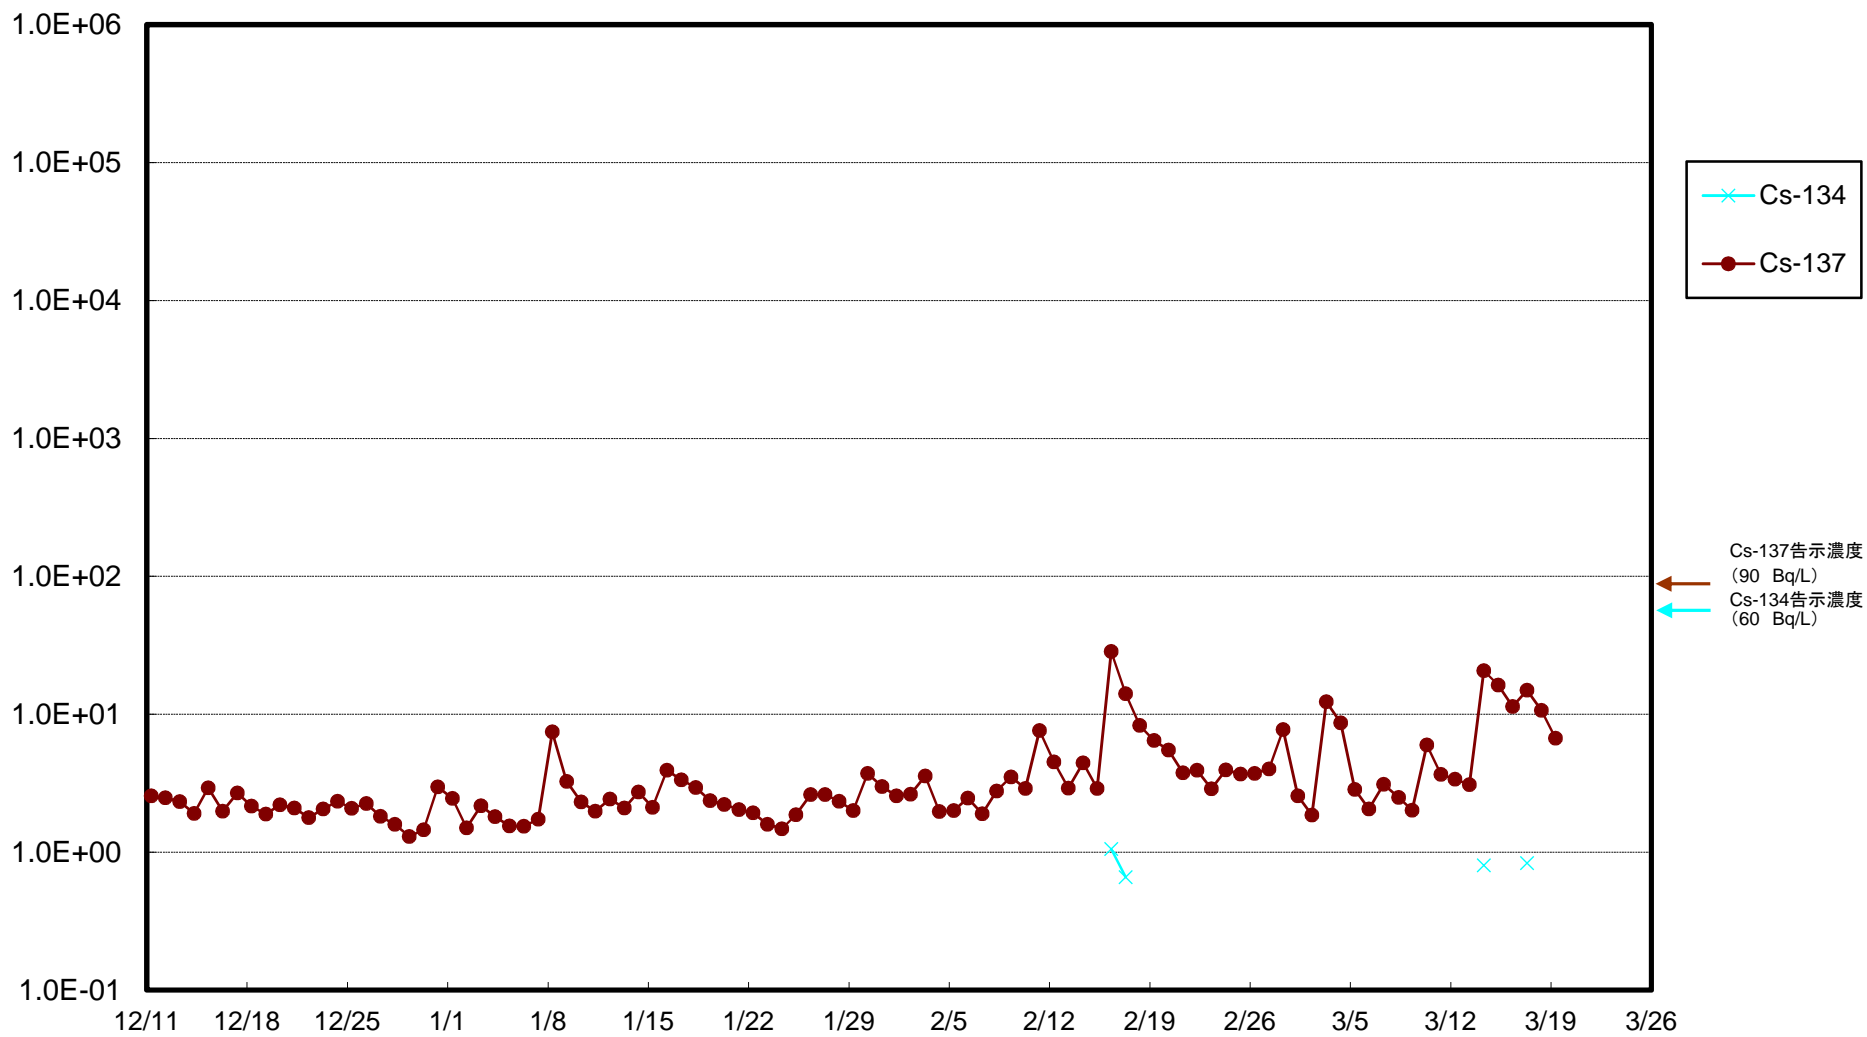

福島第一 5,6号機放水口北側(T-1) 海水放射能濃度(Bq/L)

福島第一 南放水口付近(T-2) 海水放射能濃度(Bq/L)

福島第一 物揚場前海水放射能濃度(Bq/L)

福島第一 1~4号機取水口内北側(東波除堤北側)海水放射能濃度(Bq/L)

福島第一 1~4号機取水口内南側(遮水壁前)海水放射能濃度(Bq/L)

福島第一 6号機取水口前海水放射能濃度(Bq/L)

福島第一 港湾口海水放射能濃度 (Bq/L)