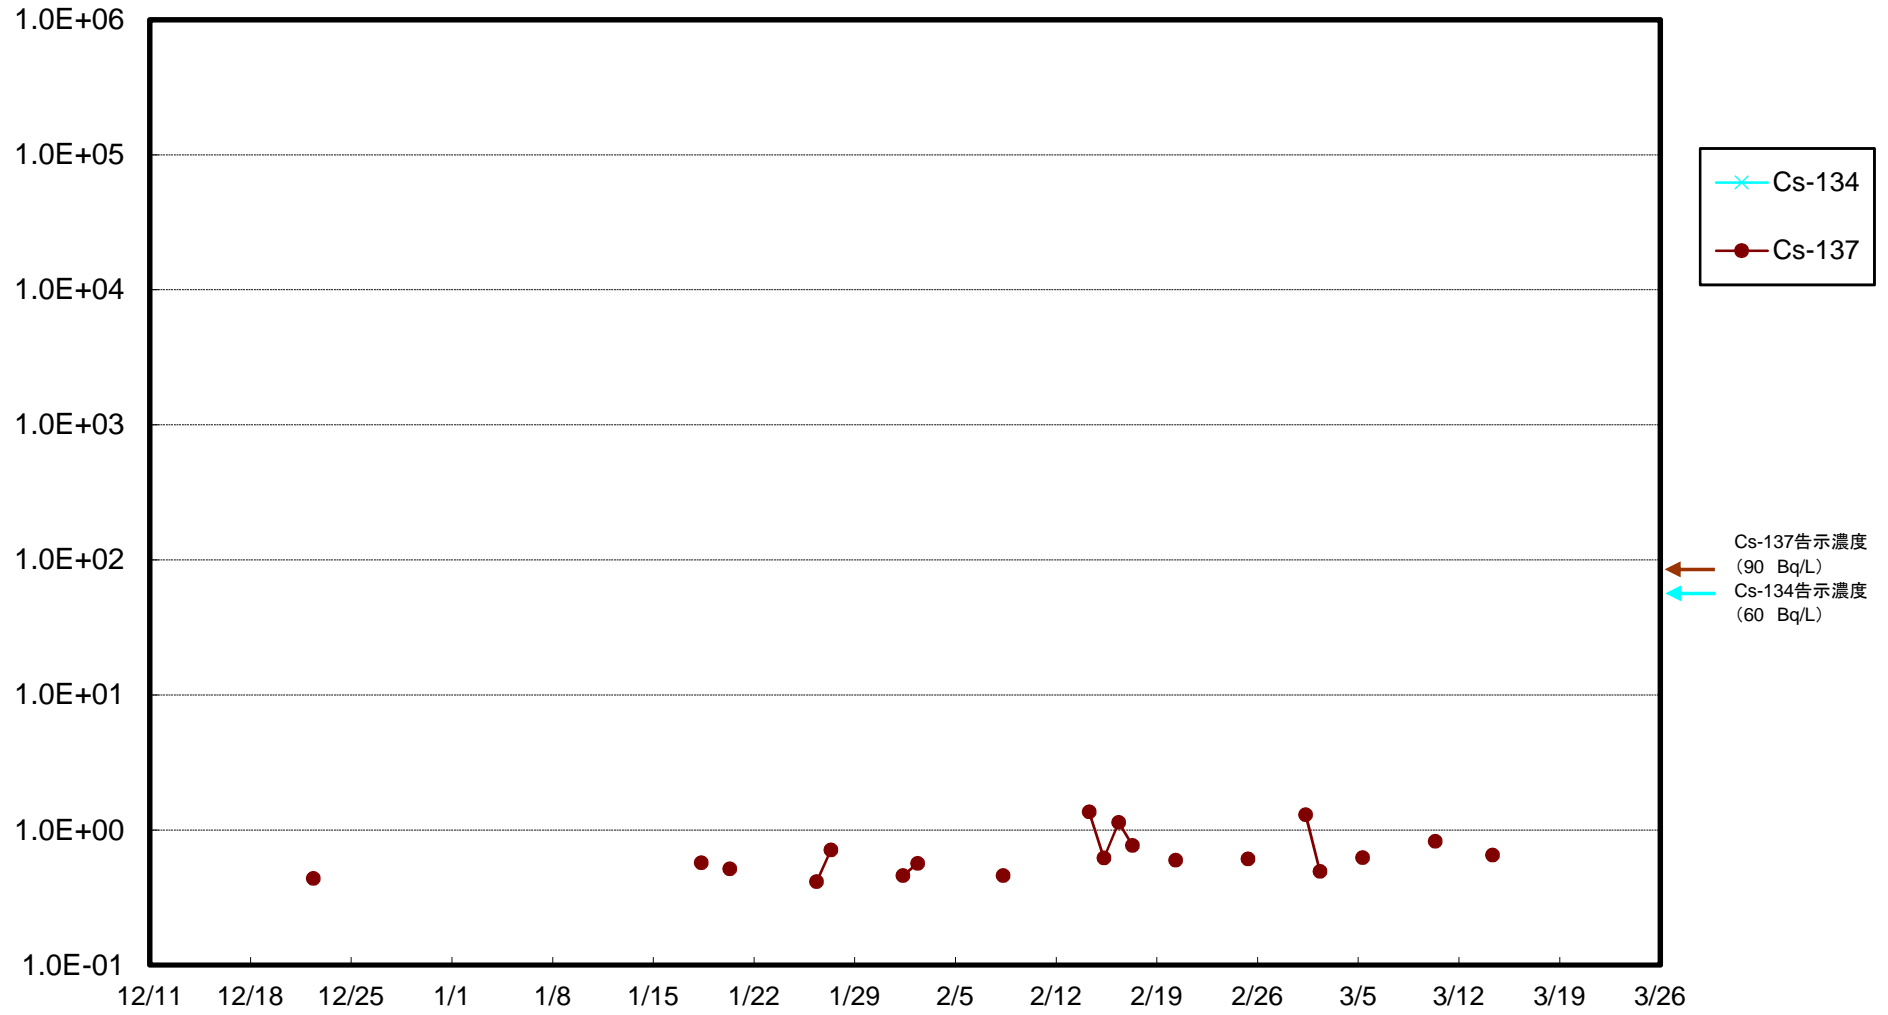

福島第一 5,6号機放水口北側(T-1) 海水放射能濃度(Bq/L)

福島第一 南放水口付近(T-2) 海水放射能濃度(Bq/L)

福島第一 物揚場前海水放射能濃度(Bq/L)

福島第一 1~4号機取水口内北側(東波除堤北側)海水放射能濃度(Bq/L)

福島第一 1~4号機取水口内南側(遮水壁前)海水放射能濃度(Bq/L)

福島第一 6号機取水口前海水放射能濃度(Bq/L)

福島第一 港湾口海水放射能濃度 (Bq/L)