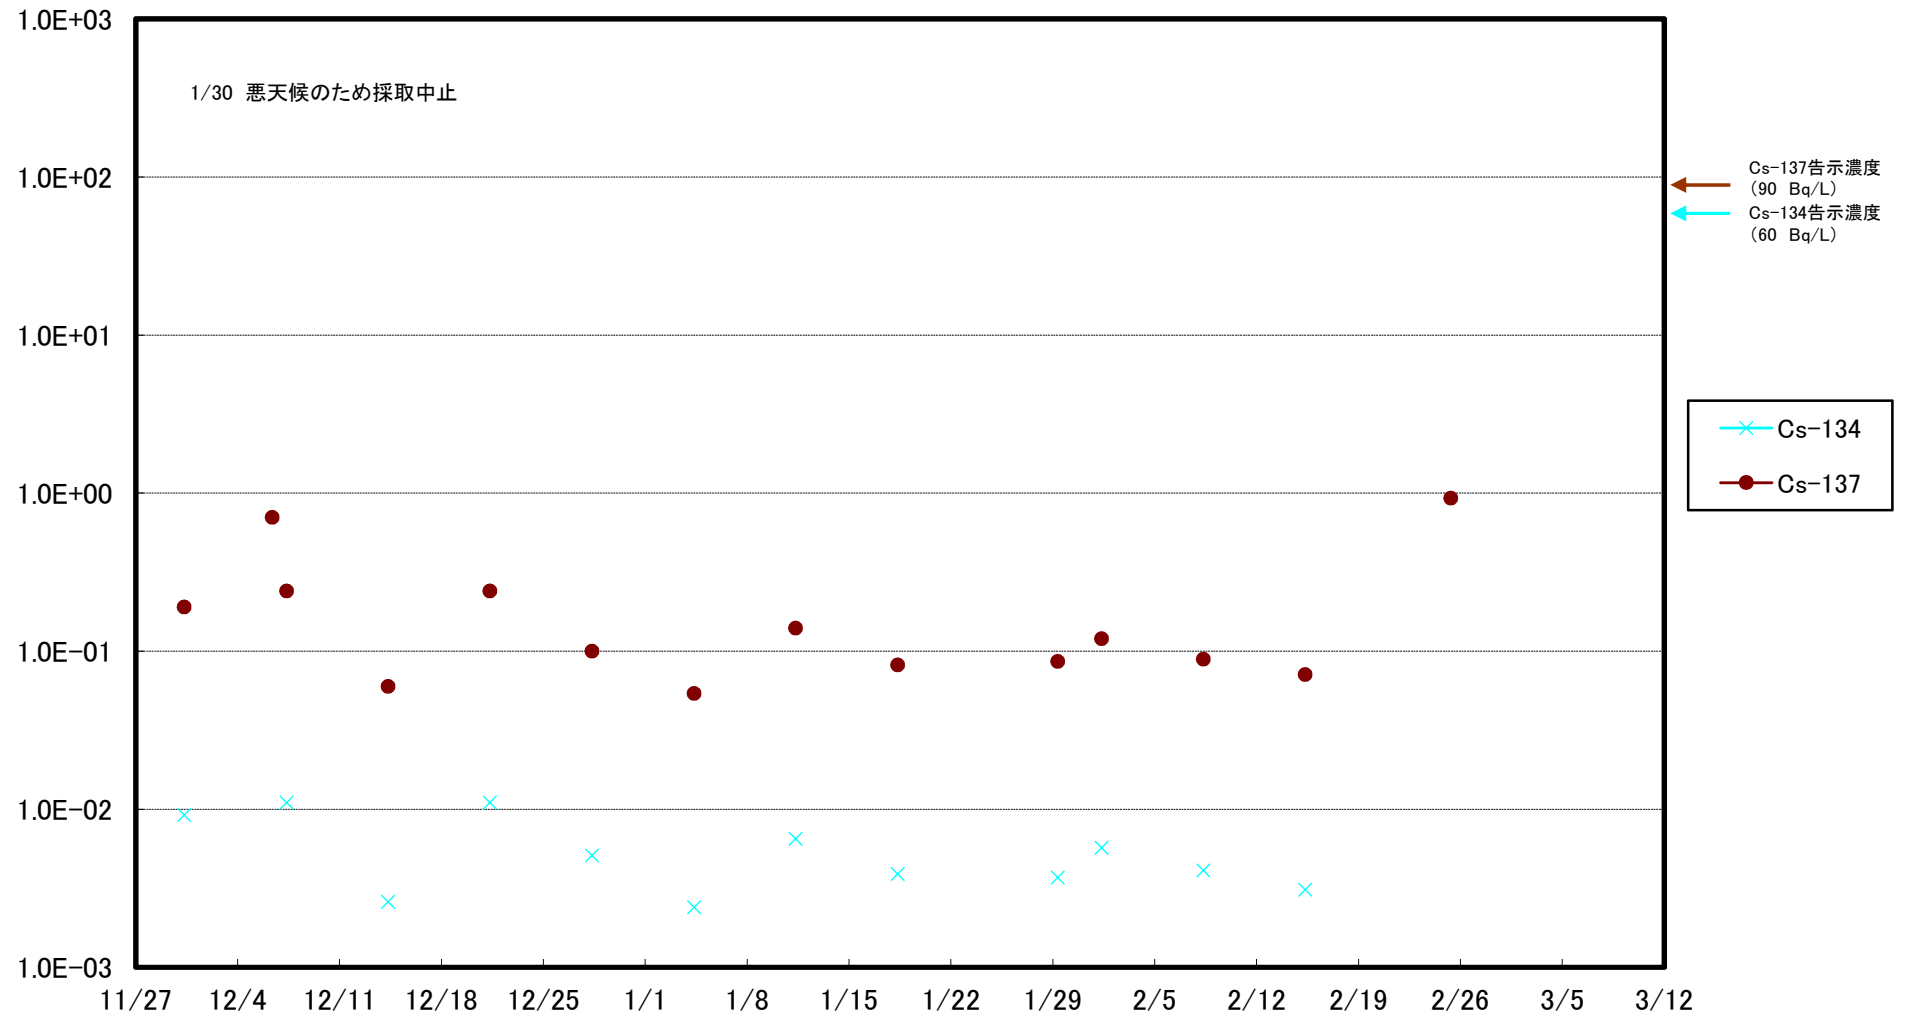

福島第一 5,6号機放水口北側(T-1) 海水放射能濃度(Bq/L)

福島第一 南放水口付近(T-2) 海水放射能濃度(Bq/L)

福島第一 物揚場前海水放射能濃度(Bq/L)

福島第一 1~4号機取水口内北側(東波除堤北側)海水放射能濃度(Bq/L)

福島第一 1~4号機取水口内南側(遮水壁前)海水放射能濃度(Bq/L)

福島第一 6号機取水口前海水放射能濃度(Bq/L)

# 福島第一 港湾口海水放射能濃度 (Bq/L)