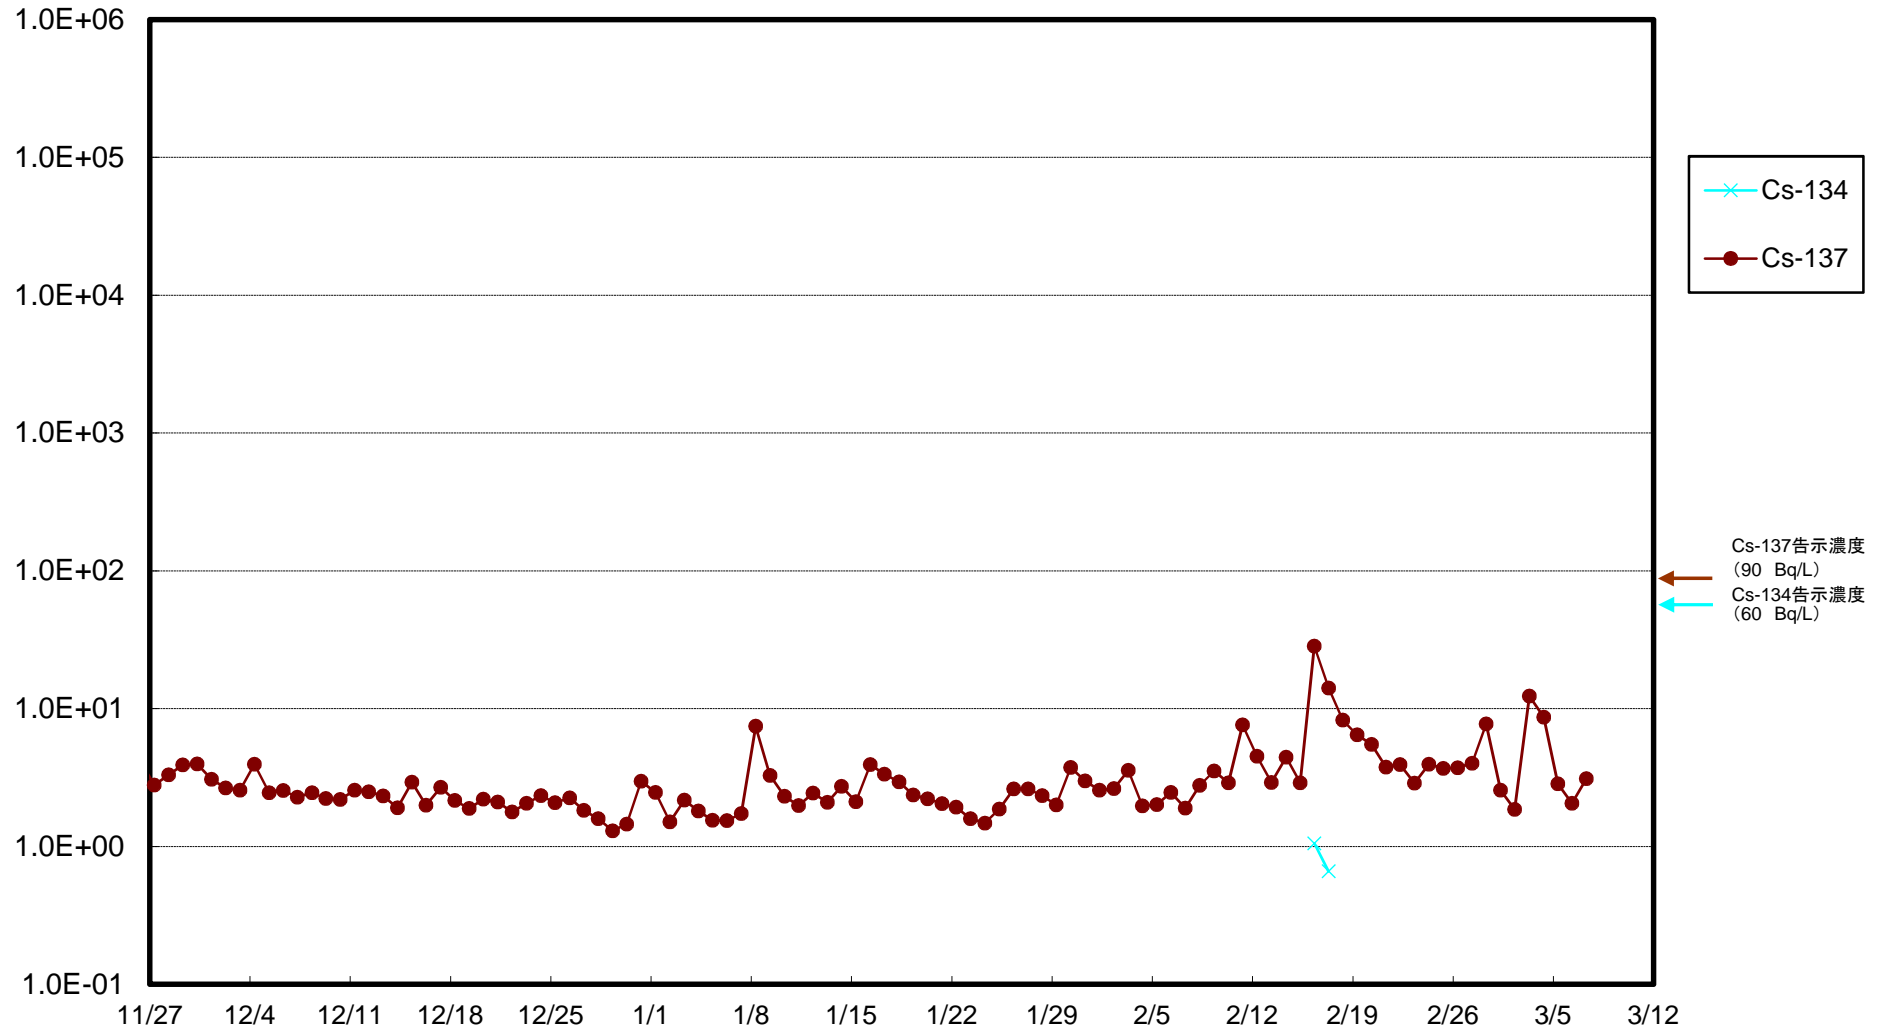

福島第一 5,6号機放水口北側(T-1) 海水放射能濃度(Bq/L)

福島第一 南放水口付近(T-2) 海水放射能濃度(Bq/L)

福島第一 物揚場前海水放射能濃度(Bq/L)

福島第一 1~4号機取水口内北側(東波除堤北側)海水放射能濃度(Bq/L)

福島第一 1~4号機取水口内南側(遮水壁前)海水放射能濃度(Bq/L)

福島第一 6号機取水口前海水放射能濃度(Bq/L)

# 福島第一 港湾口海水放射能濃度 (Bq/L)