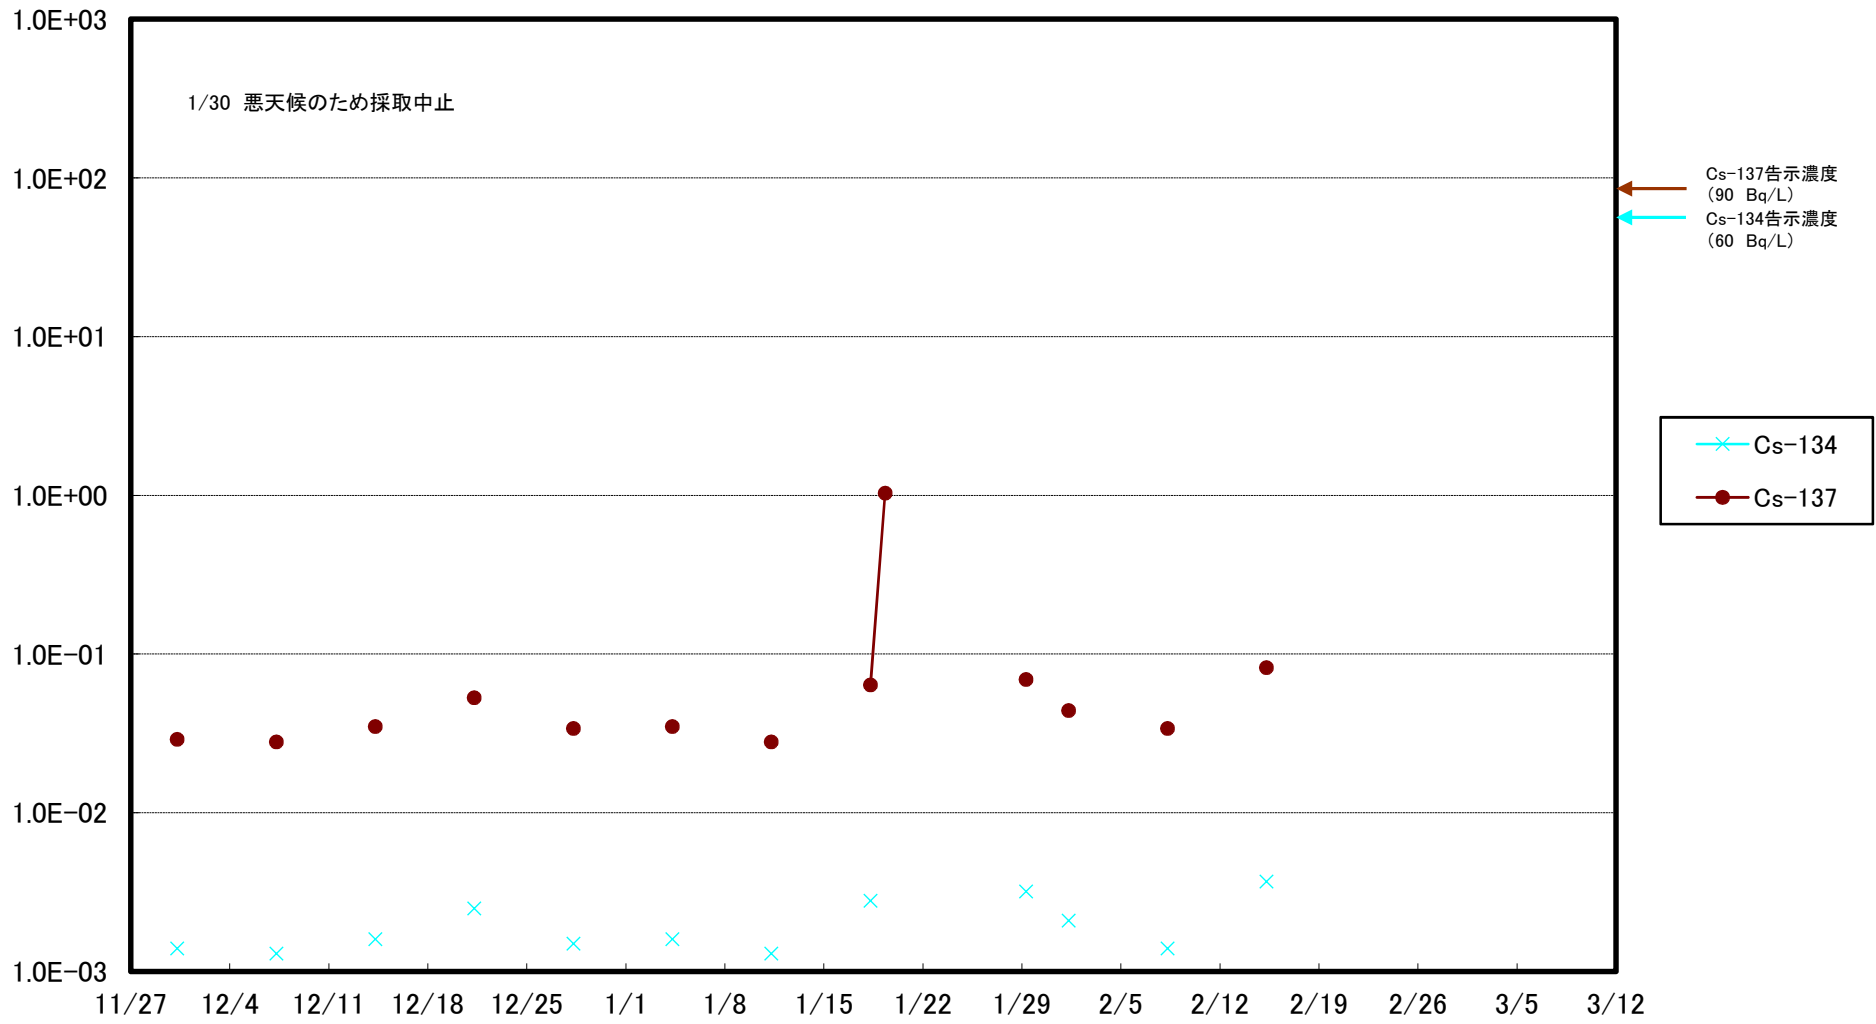

福島第一 5,6号機放水口北側(T-1) 海水放射能濃度(Bq/L)

福島第一 南放水口付近(T-2) 海水放射能濃度(Bq/L)

福島第一 物揚場前海水放射能濃度(Bq/L)

福島第一 1~4号機取水口内北側(東波除堤北側)海水放射能濃度(Bq/L)

福島第一 1~4号機取水口内南側(遮水壁前)海水放射能濃度(Bq/L)

福島第一 6号機取水口前海水放射能濃度(Bq/L)

# 福島第一 港湾口海水放射能濃度 (Bq/L)