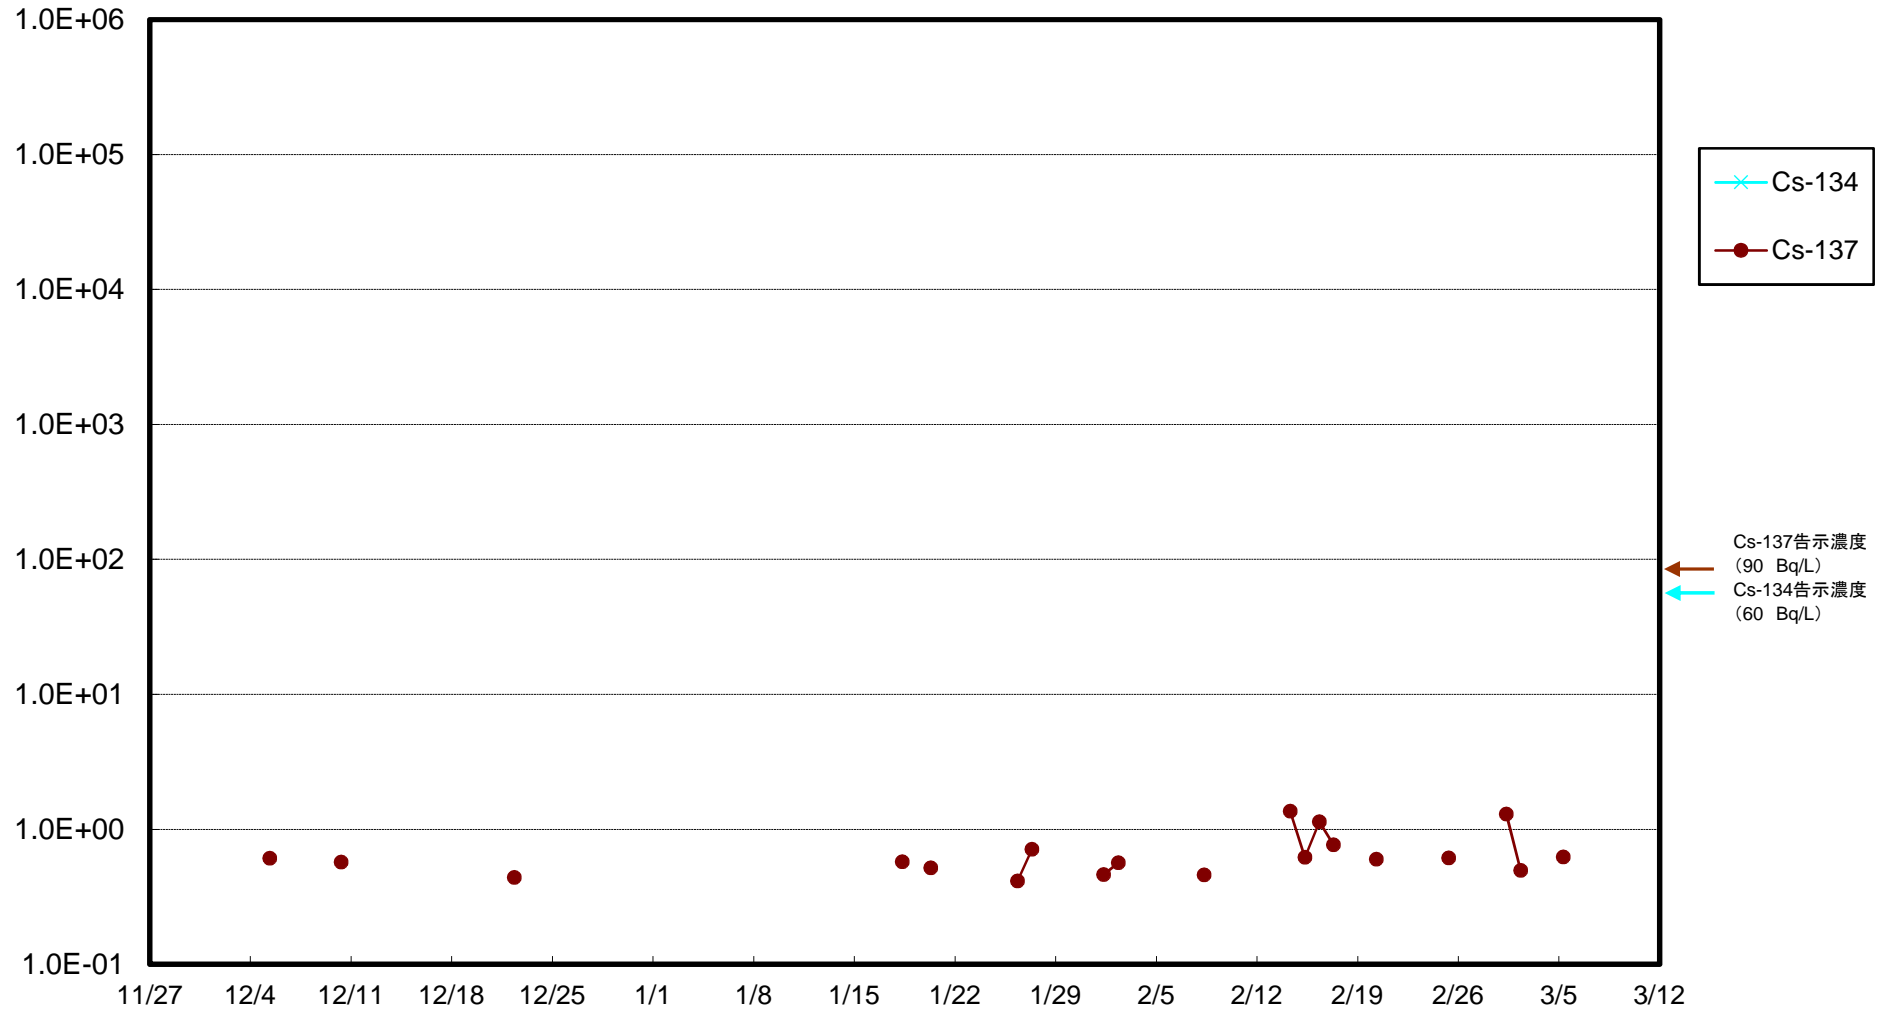

福島第一 5,6号機放水口北側(T-1) 海水放射能濃度(Bq/L)

福島第一 南放水口付近(T-2) 海水放射能濃度(Bq/L)

福島第一 物揚場前海水放射能濃度(Bq/L)

福島第一 1~4号機取水口内北側(東波除堤北側)海水放射能濃度(Bq/L)

福島第一 1~4号機取水口内南側(遮水壁前)海水放射能濃度(Bq/L)

福島第一 6号機取水口前海水放射能濃度(Bq/L)

# 福島第一 港湾口海水放射能濃度 (Bq/L)