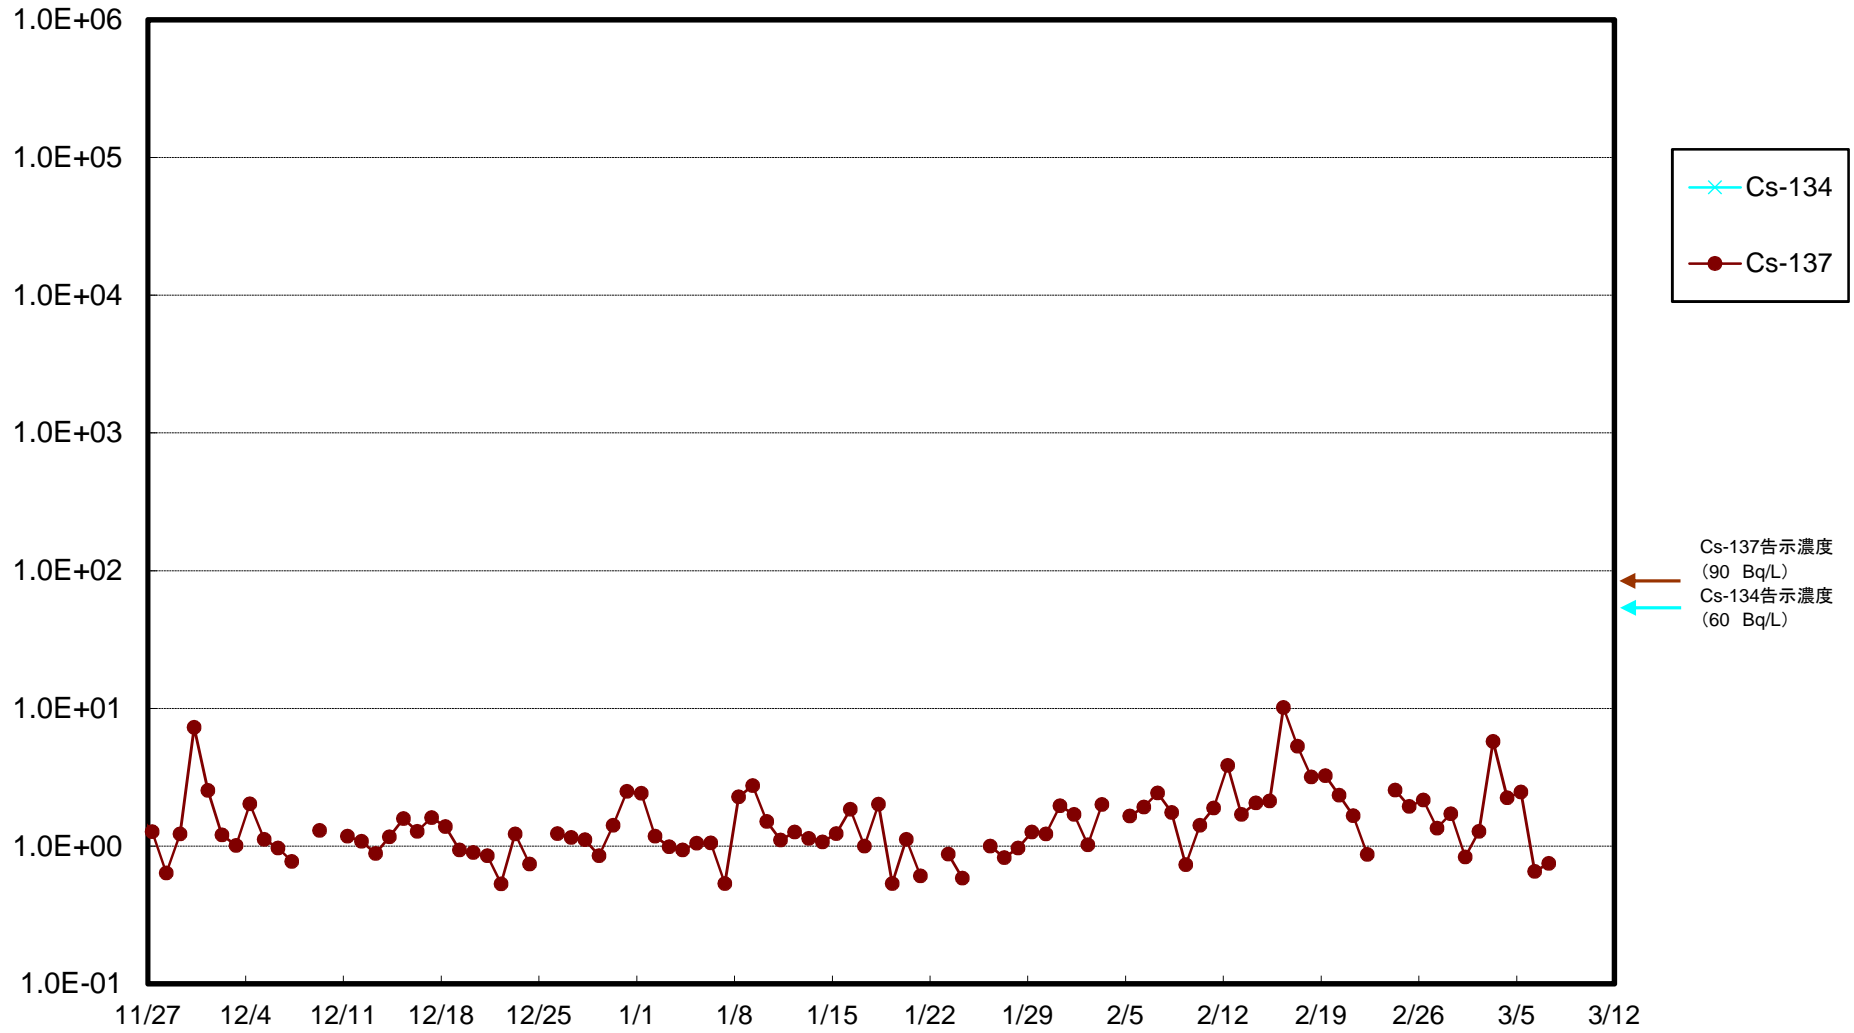

福島第一 5,6号機放水口北側(T-1) 海水放射能濃度(Bq/L)

福島第一 南放水口付近(T-2) 海水放射能濃度(Bq/L)

福島第一 物揚場前海水放射能濃度(Bq/L)

福島第一 1~4号機取水口内北側(東波除堤北側)海水放射能濃度(Bq/L)

福島第一 1~4号機取水口内南側(遮水壁前)海水放射能濃度(Bq/L)

福島第一 6号機取水口前海水放射能濃度(Bq/L)

# 福島第一 港湾口海水放射能濃度 (Bq/L)