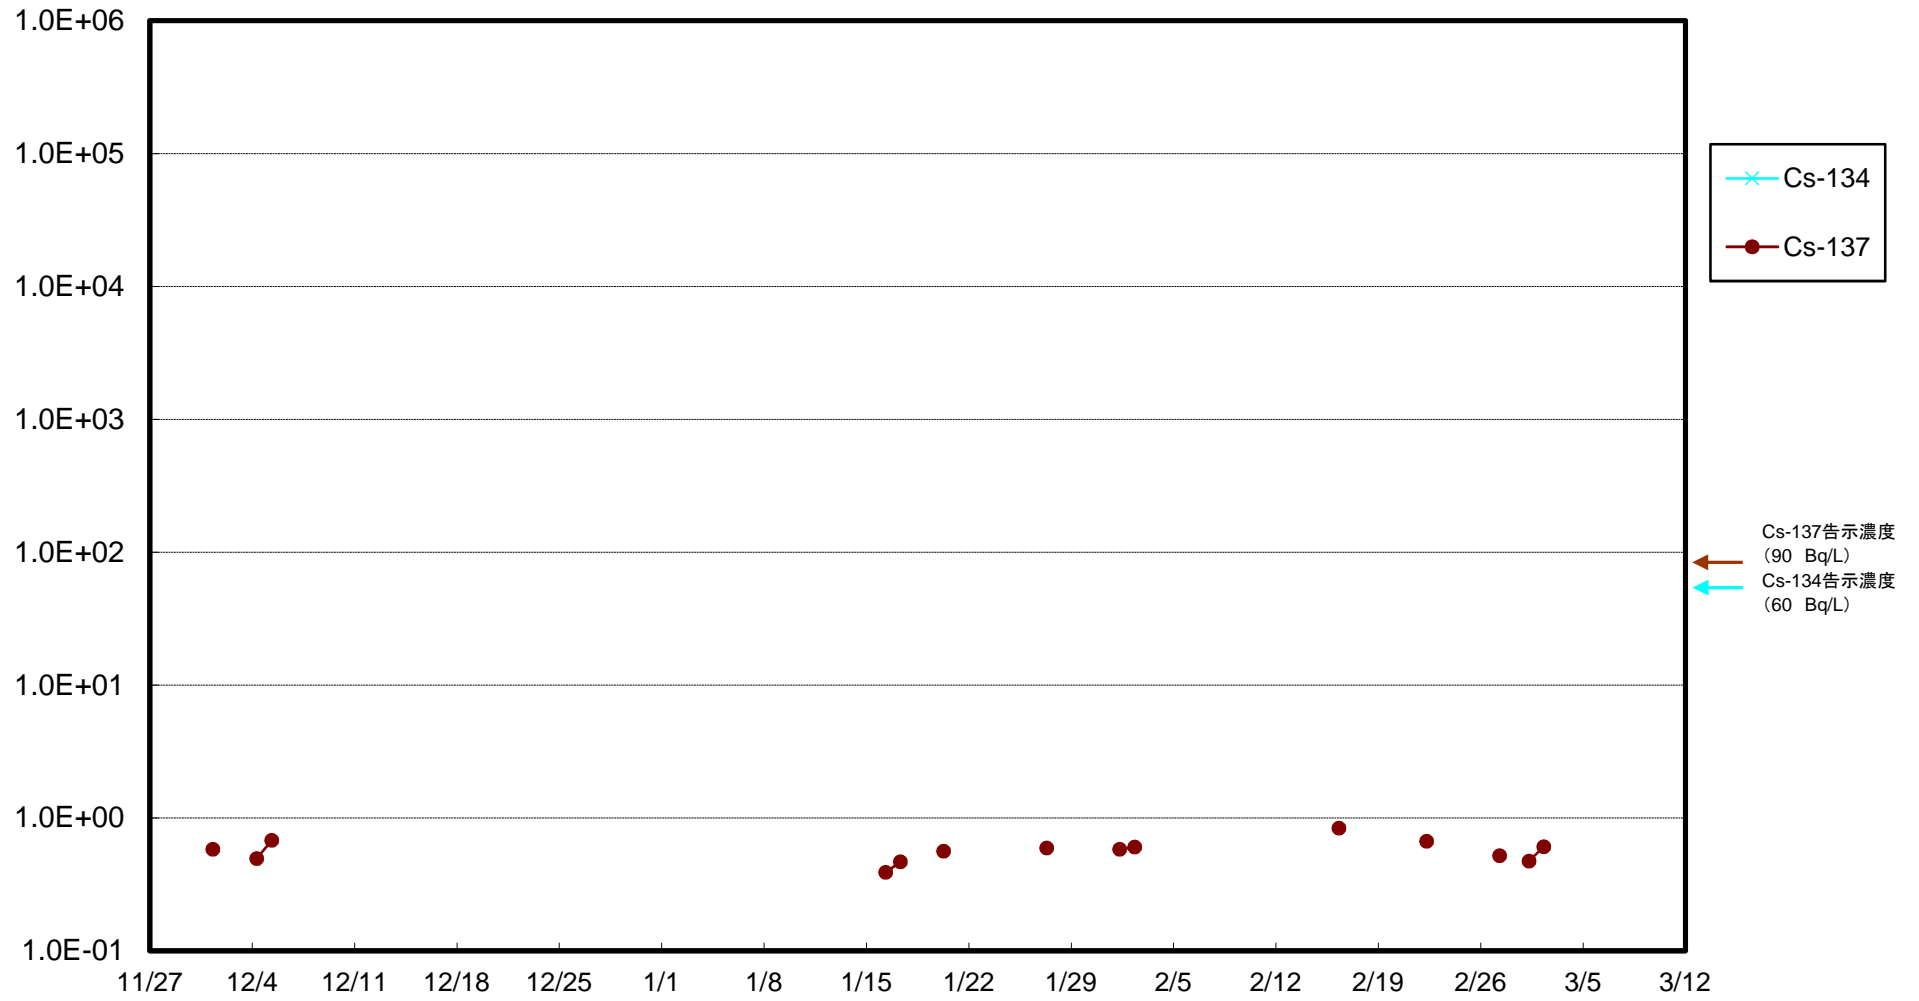

福島第一 5,6号機放水口北側(T-1) 海水放射能濃度(Bq/L)

福島第一 南放水口付近(T-2) 海水放射能濃度(Bq/L)

福島第一 物揚場前海水放射能濃度(Bq/L)

福島第一 1~4号機取水口内北側(東波除堤北側)海水放射能濃度(Bq/L)

福島第一 1~4号機取水口内南側(遮水壁前)海水放射能濃度(Bq/L)

福島第一 6号機取水口前海水放射能濃度(Bq/L)

# 福島第一 港湾口海水放射能濃度 (Bq/L)