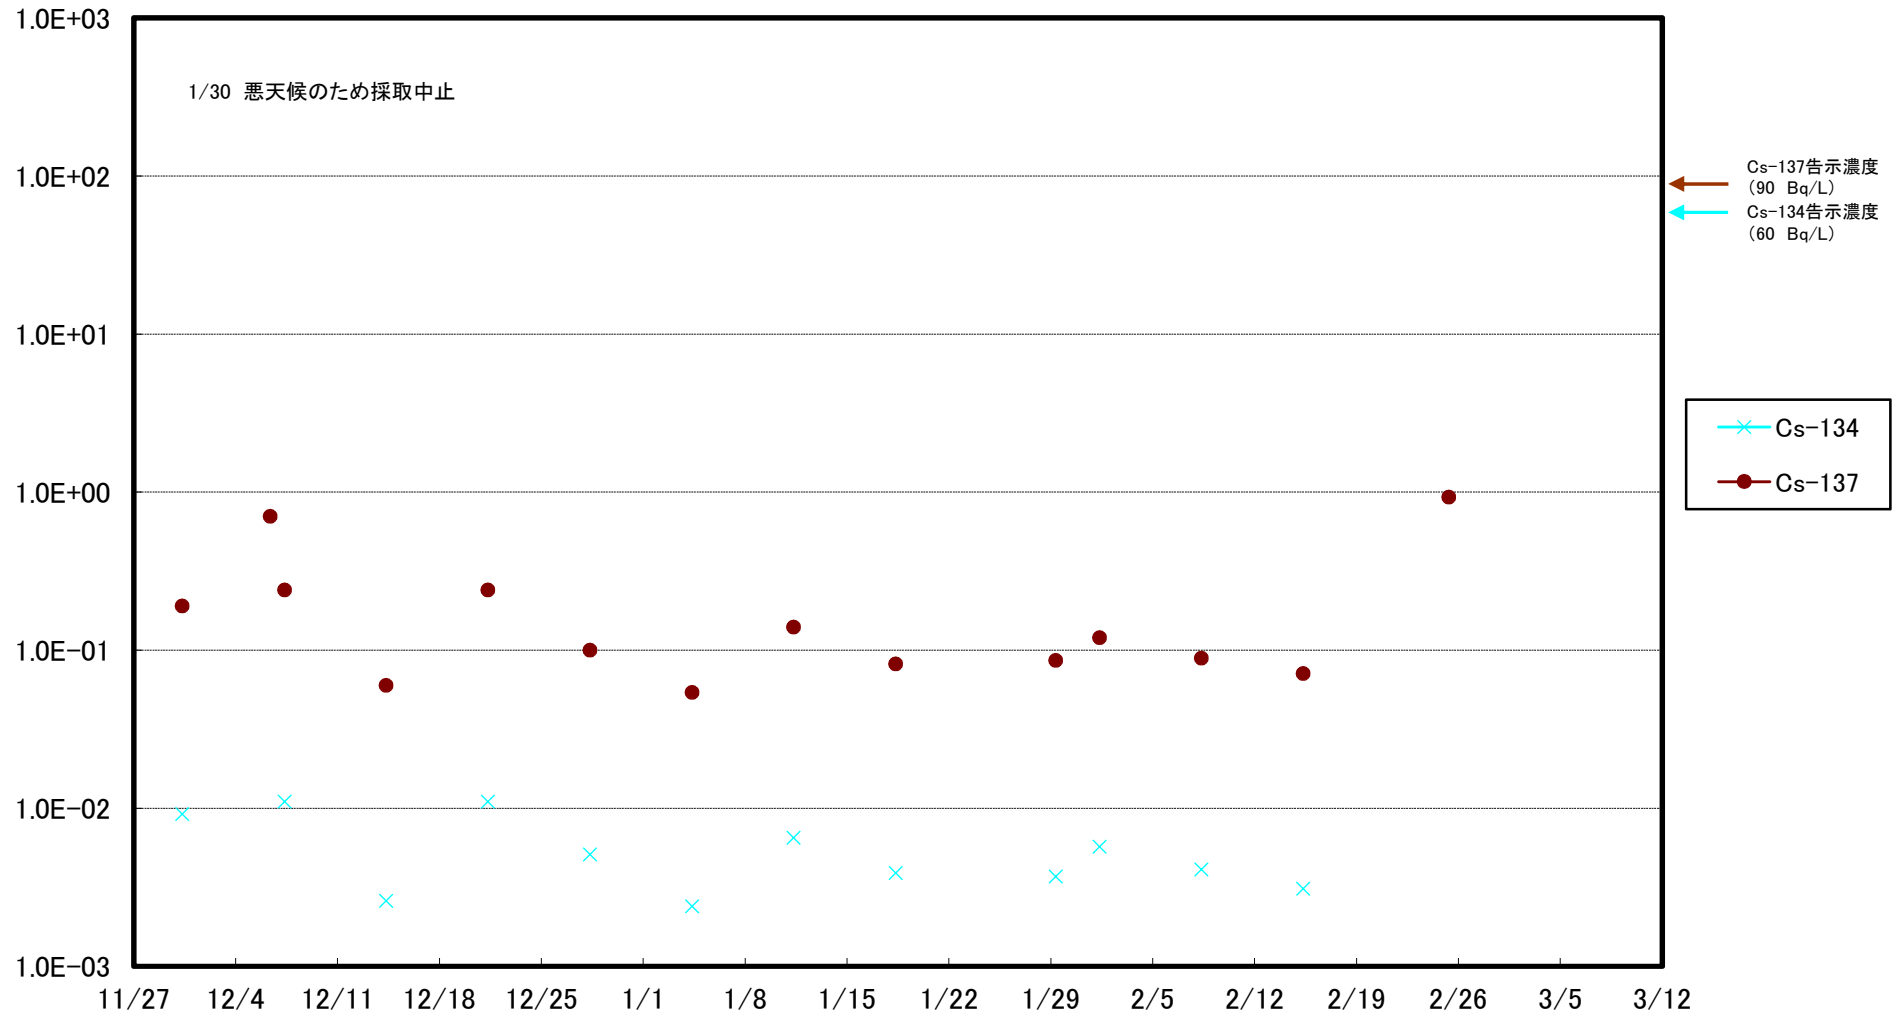

福島第一 5,6号機放水口北側(T-1) 海水放射能濃度(Bq/L)

福島第一 南放水口付近(T-2) 海水放射能濃度(Bq/L)

福島第一 物揚場前海水放射能濃度(Bq/L)

福島第一 1~4号機取水口内北側(東波除堤北側)海水放射能濃度(Bq/L)

福島第一 1~4号機取水口内南側(遮水壁前)海水放射能濃度(Bq/L)

福島第一 6号機取水口前海水放射能濃度(Bq/L)

福島第一 港湾口海水放射能濃度 (Bq/L)