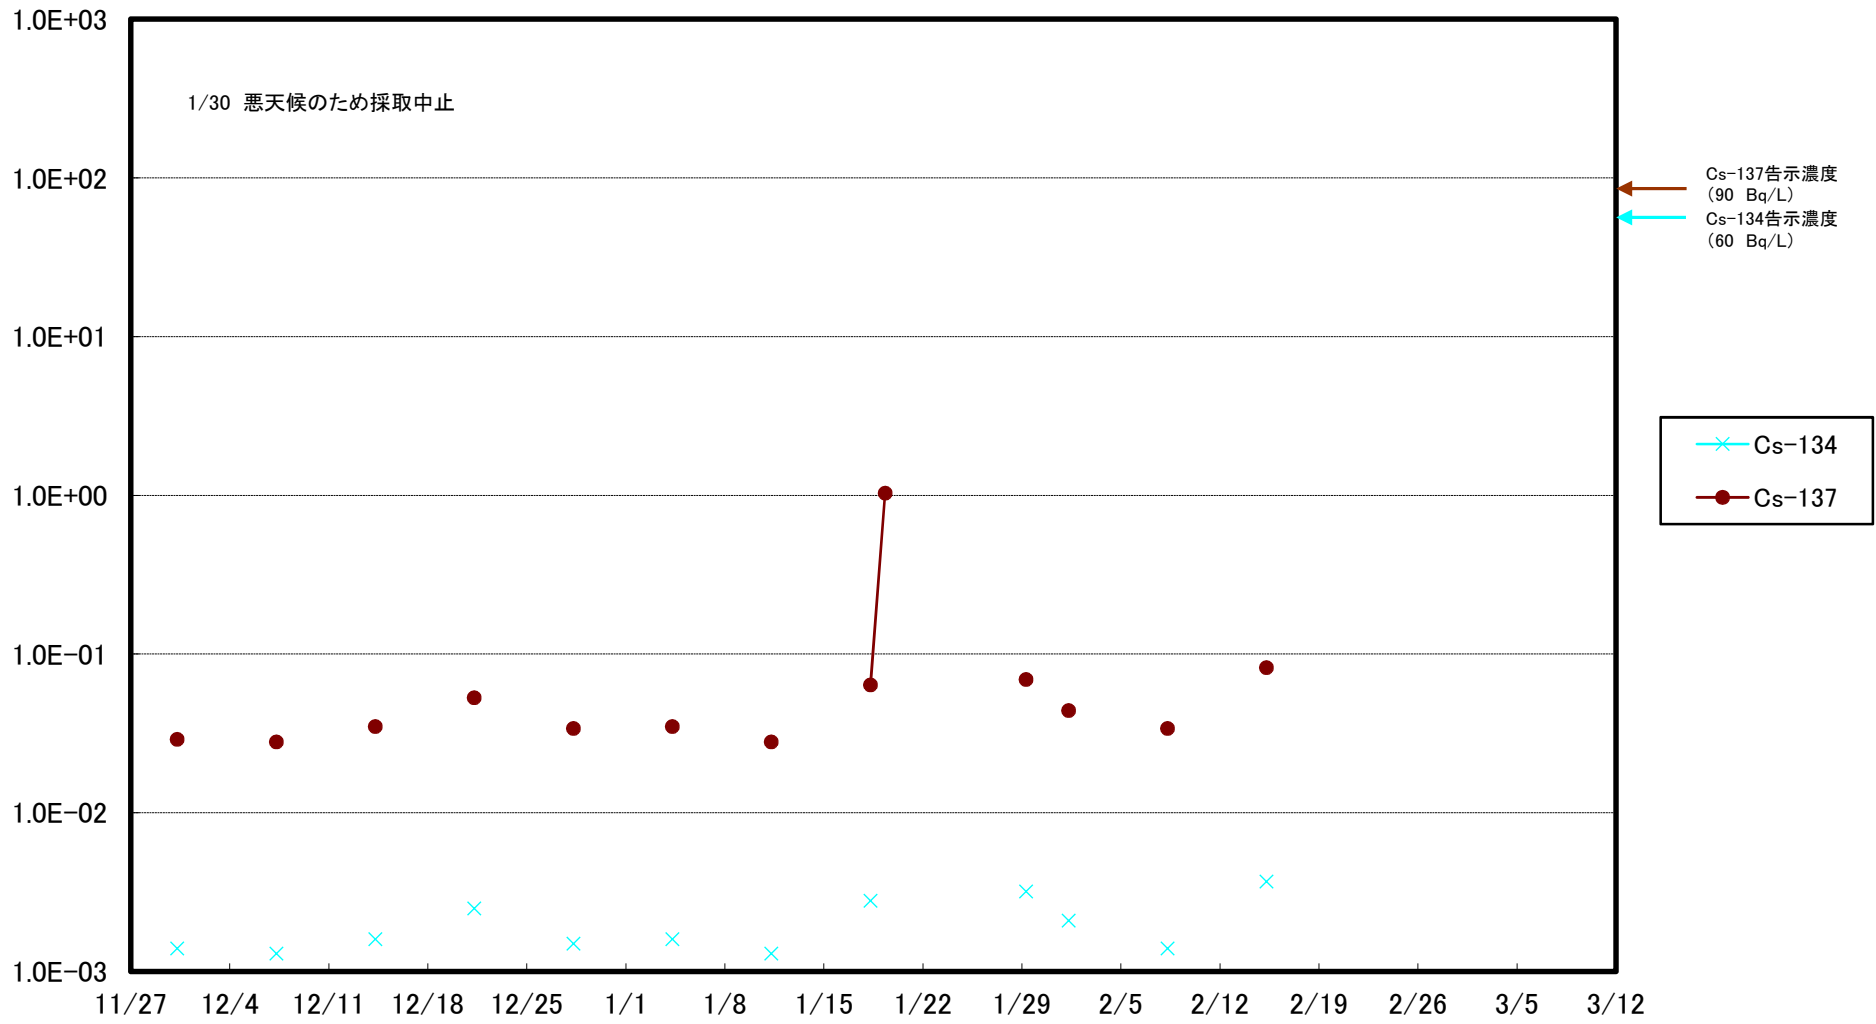

福島第一 5,6号機放水口北側(T-1) 海水放射能濃度(Bq/L)

福島第一 南放水口付近(T-2) 海水放射能濃度(Bq/L)

福島第一 物揚場前海水放射能濃度(Bq/L)

福島第一 1~4号機取水口内北側(東波除堤北側)海水放射能濃度(Bq/L)

福島第一 1~4号機取水口内南側(遮水壁前)海水放射能濃度(Bq/L)

福島第一 6号機取水口前海水放射能濃度(Bq/L)

福島第一 港湾口海水放射能濃度 (Bq/L)