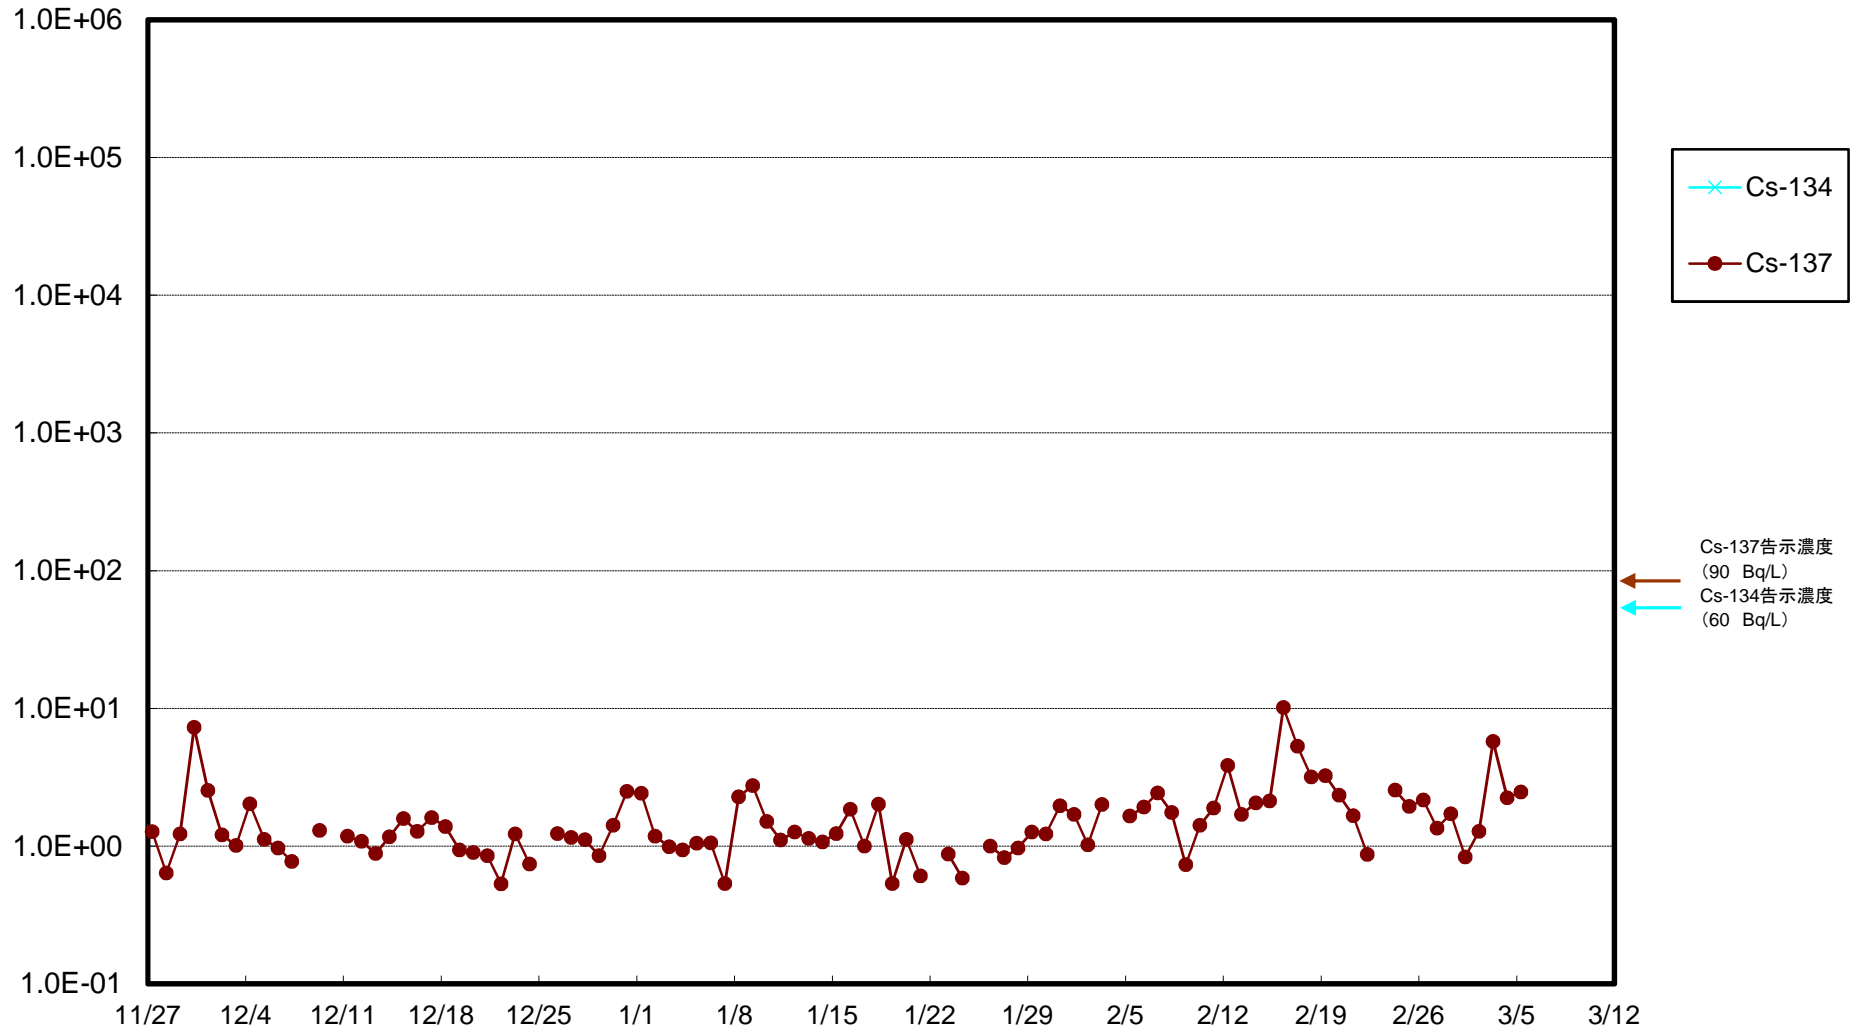

福島第一 5,6号機放水口北側(T-1) 海水放射能濃度(Bq/L)

福島第一 南放水口付近(T-2) 海水放射能濃度(Bq/L)

福島第一 物揚場前海水放射能濃度(Bq/L)

福島第一 1~4号機取水口内北側(東波除堤北側)海水放射能濃度(Bq/L)

福島第一 1~4号機取水口内南側(遮水壁前)海水放射能濃度(Bq/L)

福島第一 6号機取水口前海水放射能濃度(Bq/L)

福島第一 港湾口海水放射能濃度 (Bq/L)