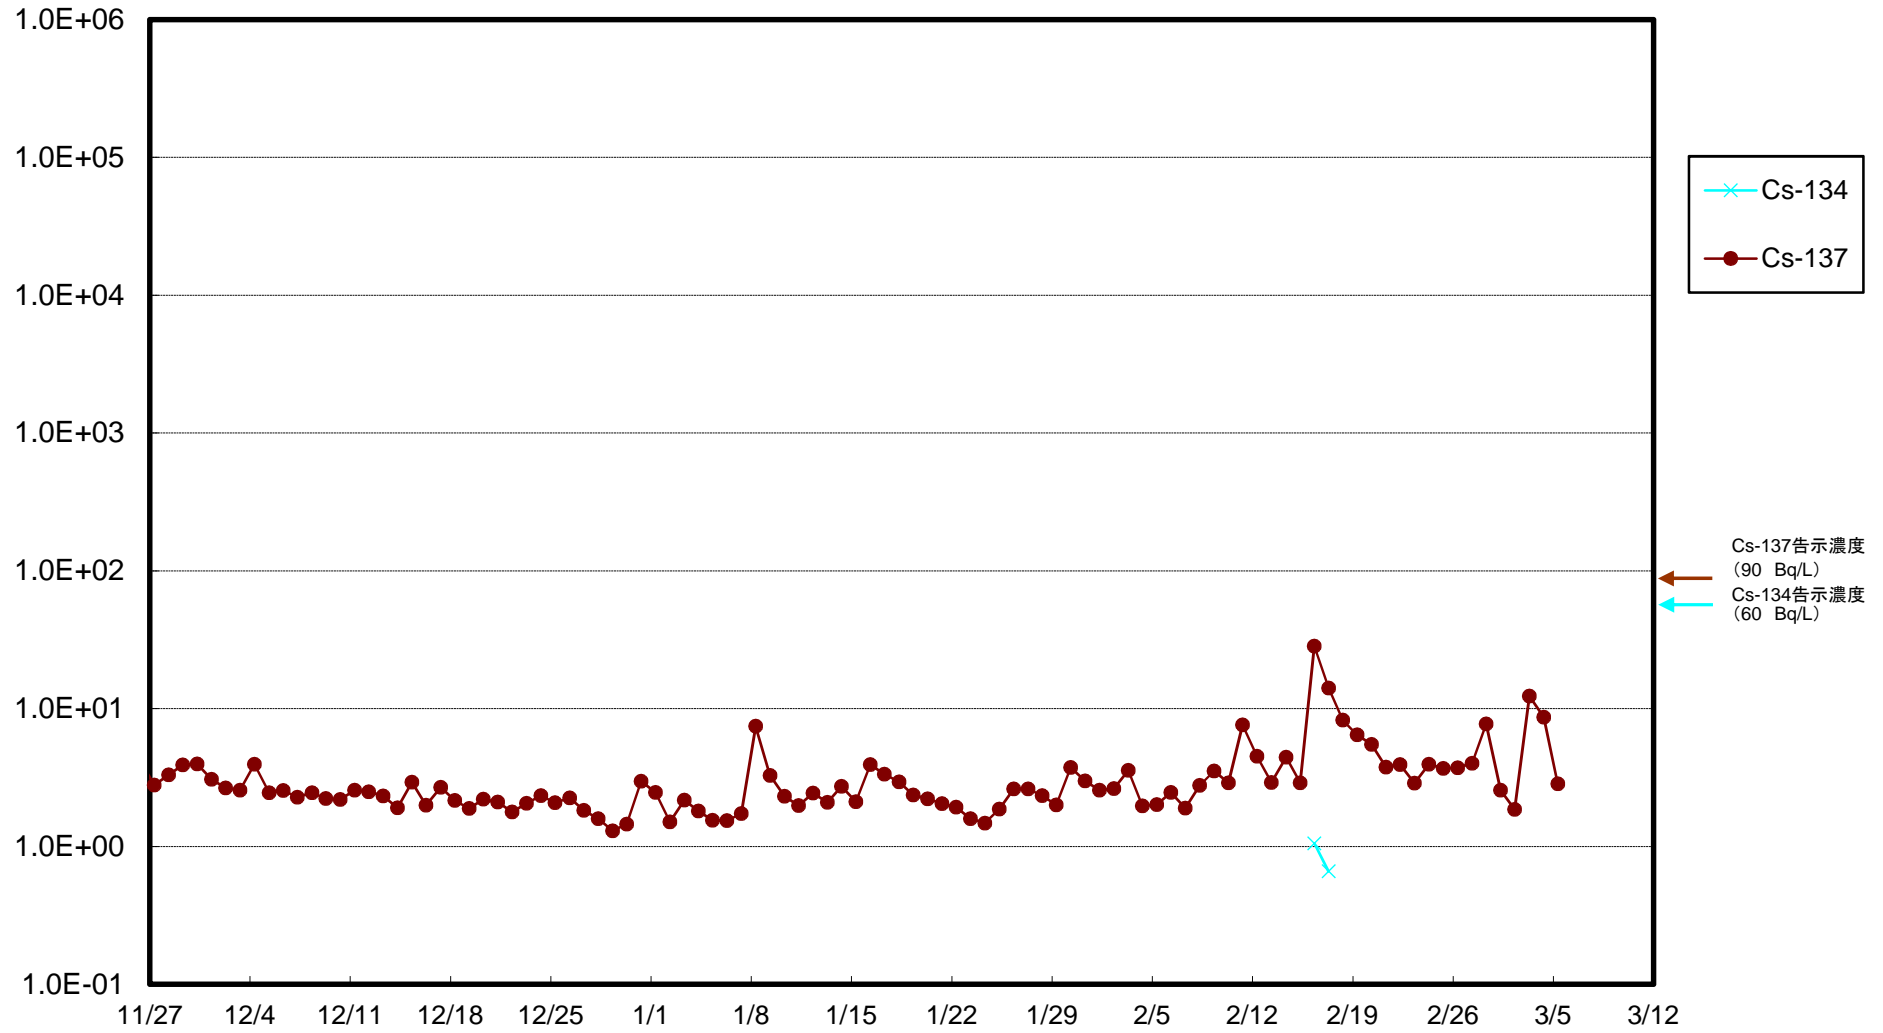

福島第一 5,6号機放水口北側(T-1) 海水放射能濃度(Bq/L)

福島第一 南放水口付近(T-2) 海水放射能濃度(Bq/L)

福島第一 物揚場前海水放射能濃度(Bq/L)

福島第一 1~4号機取水口内北側(東波除堤北側)海水放射能濃度(Bq/L)

福島第一 1~4号機取水口内南側(遮水壁前)海水放射能濃度(Bq/L)

福島第一 6号機取水口前海水放射能濃度(Bq/L)

福島第一 港湾口海水放射能濃度 (Bq/L)