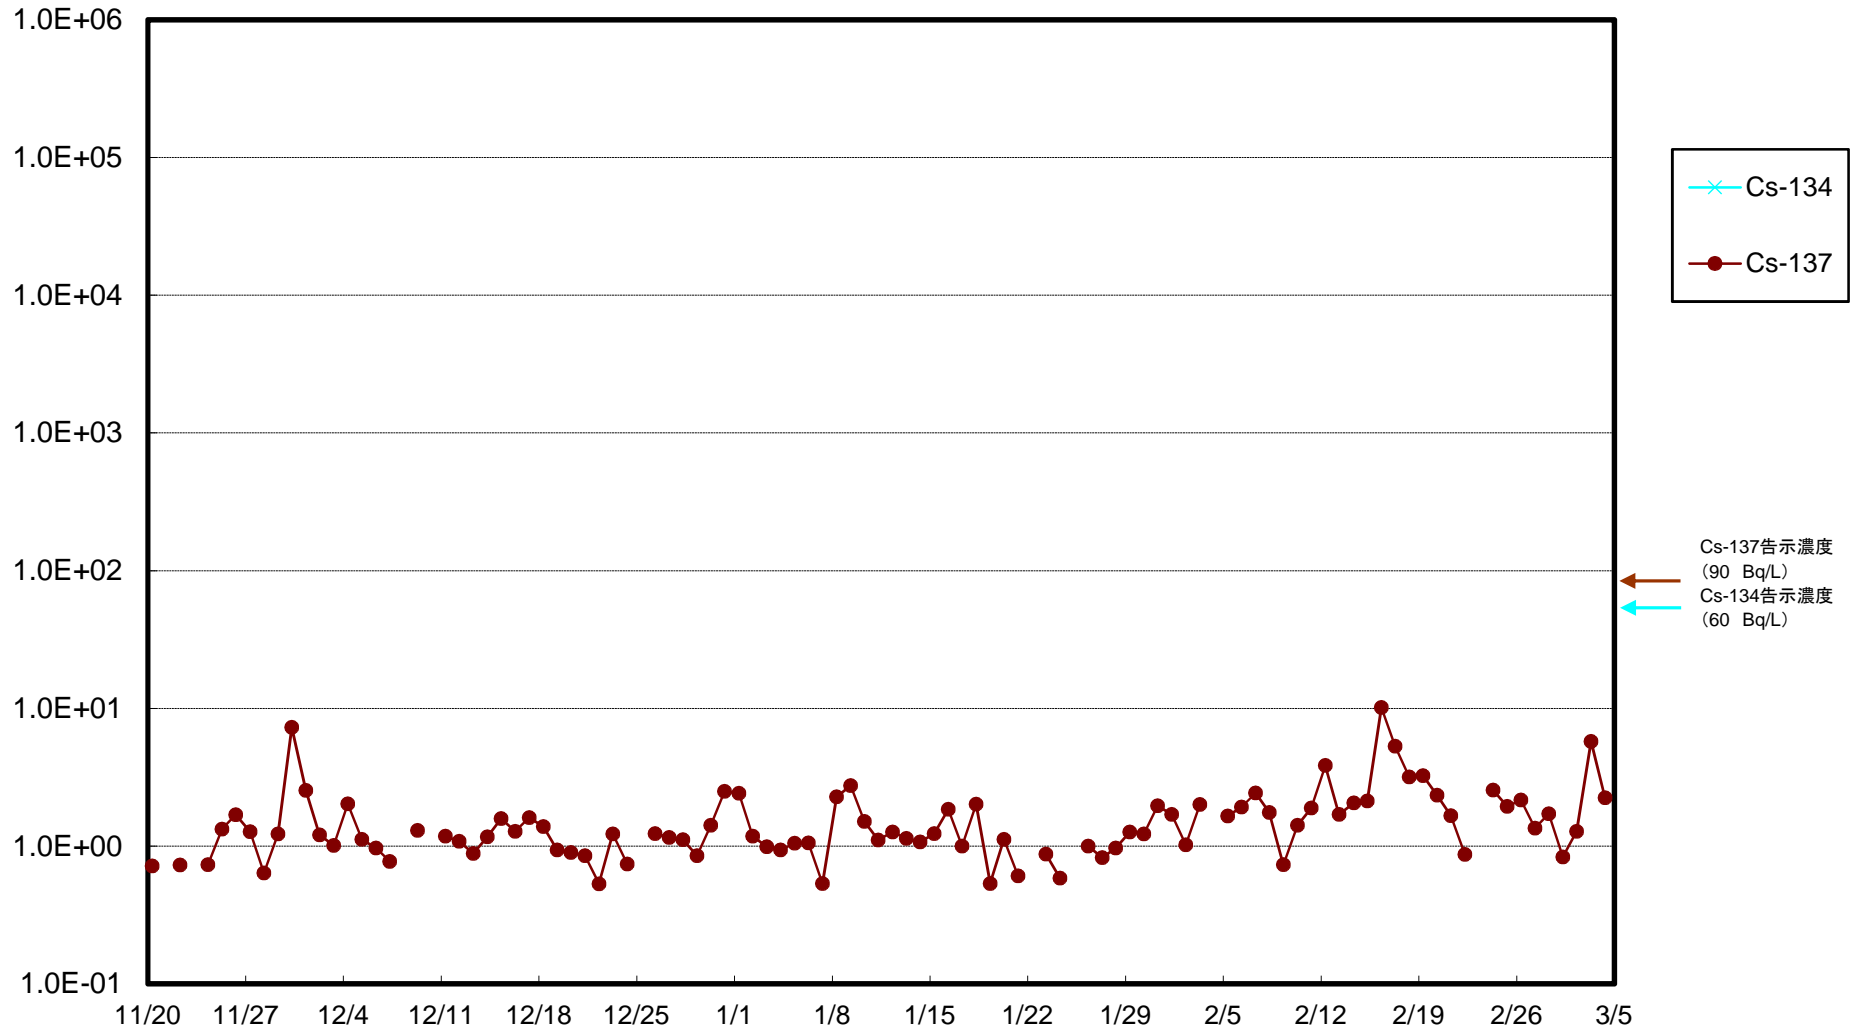

福島第一 5,6号機放水口北側(T-1) 海水放射能濃度(Bq/L)

福島第一 南放水口付近(T-2) 海水放射能濃度(Bq/L)

福島第一 物揚場前海水放射能濃度(Bq/L)

福島第一 1~4号機取水口内北側(東波除堤北側)海水放射能濃度(Bq/L)

福島第一 1~4号機取水口内南側(遮水壁前)海水放射能濃度(Bq/L)

福島第一 6号機取水口前海水放射能濃度 (Bq/L)

福島第一 港湾口海水放射能濃度(Bq/L)