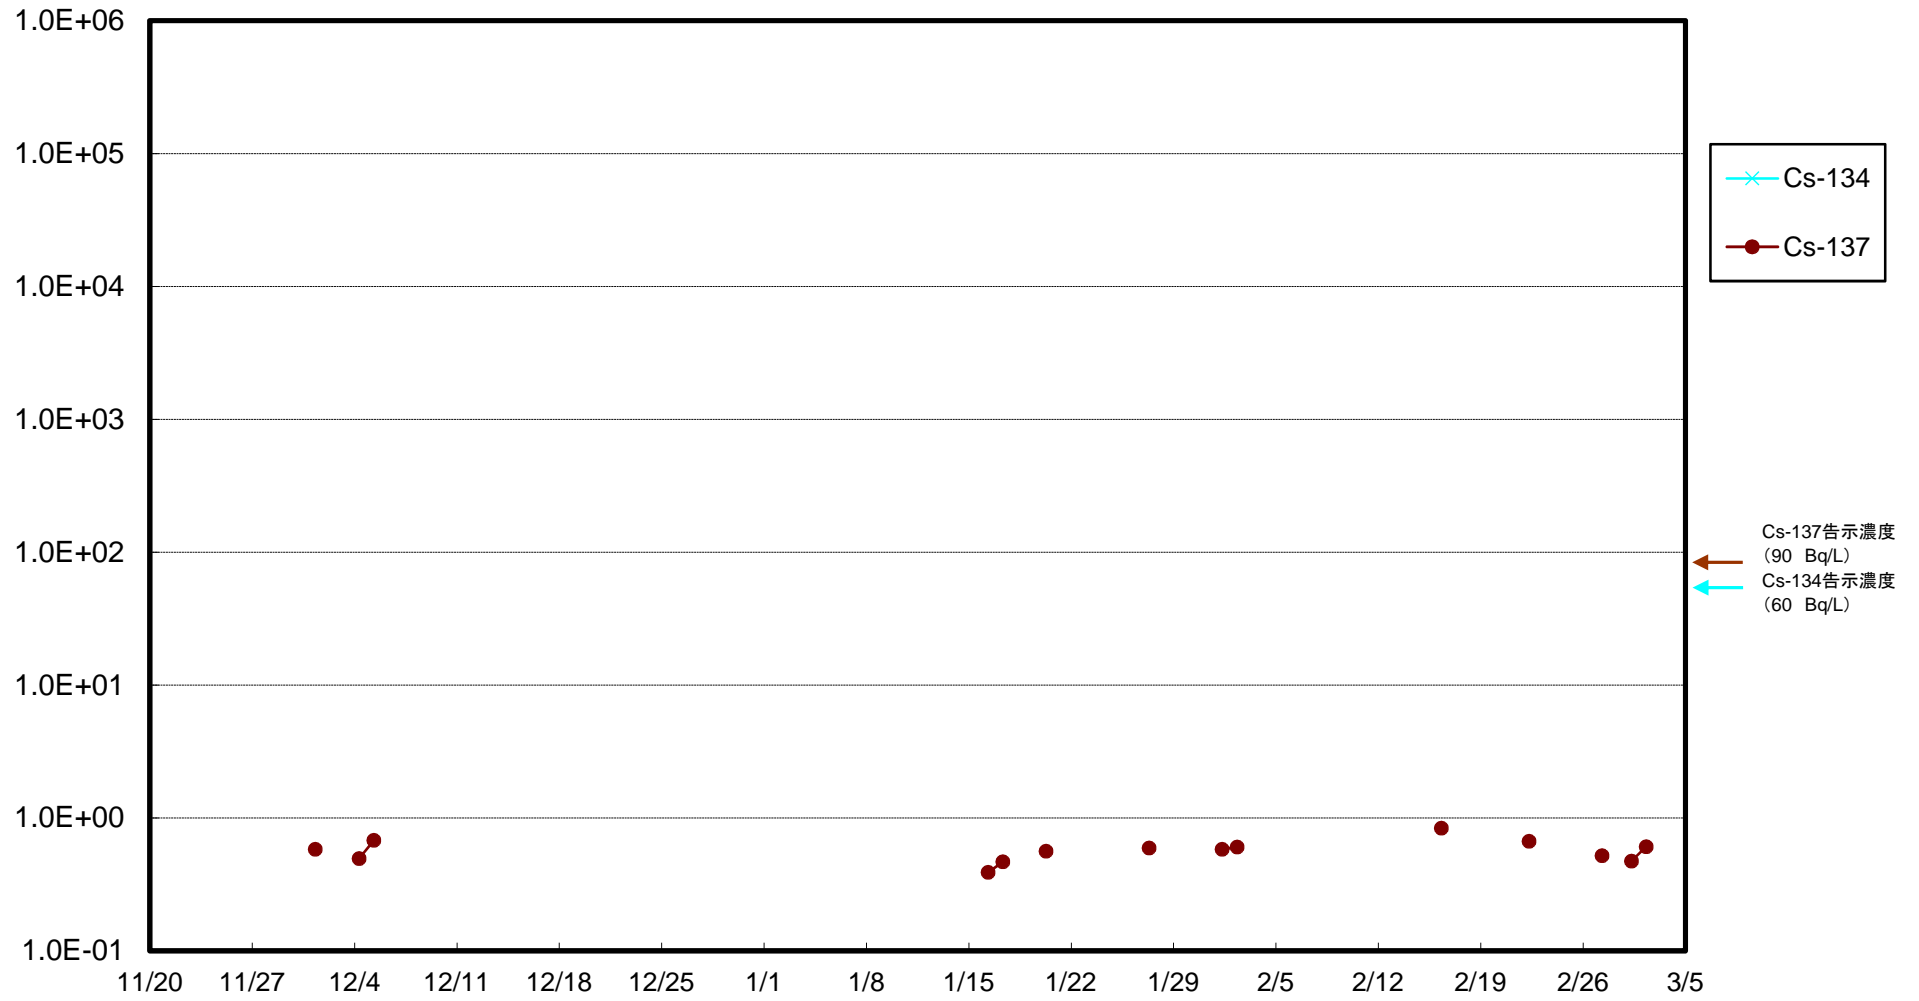

福島第一 5,6号機放水口北側(T-1) 海水放射能濃度(Bq/L)

福島第一 南放水口付近(T-2) 海水放射能濃度(Bq/L)

福島第一 物揚場前海水放射能濃度(Bq/L)

福島第一 1~4号機取水口内北側(東波除堤北側)海水放射能濃度(Bq/L)

福島第一 1~4号機取水口内南側(遮水壁前)海水放射能濃度(Bq/L)

福島第一 6号機取水口前海水放射能濃度 (Bq/L)

福島第一 港湾口海水放射能濃度(Bq/L)