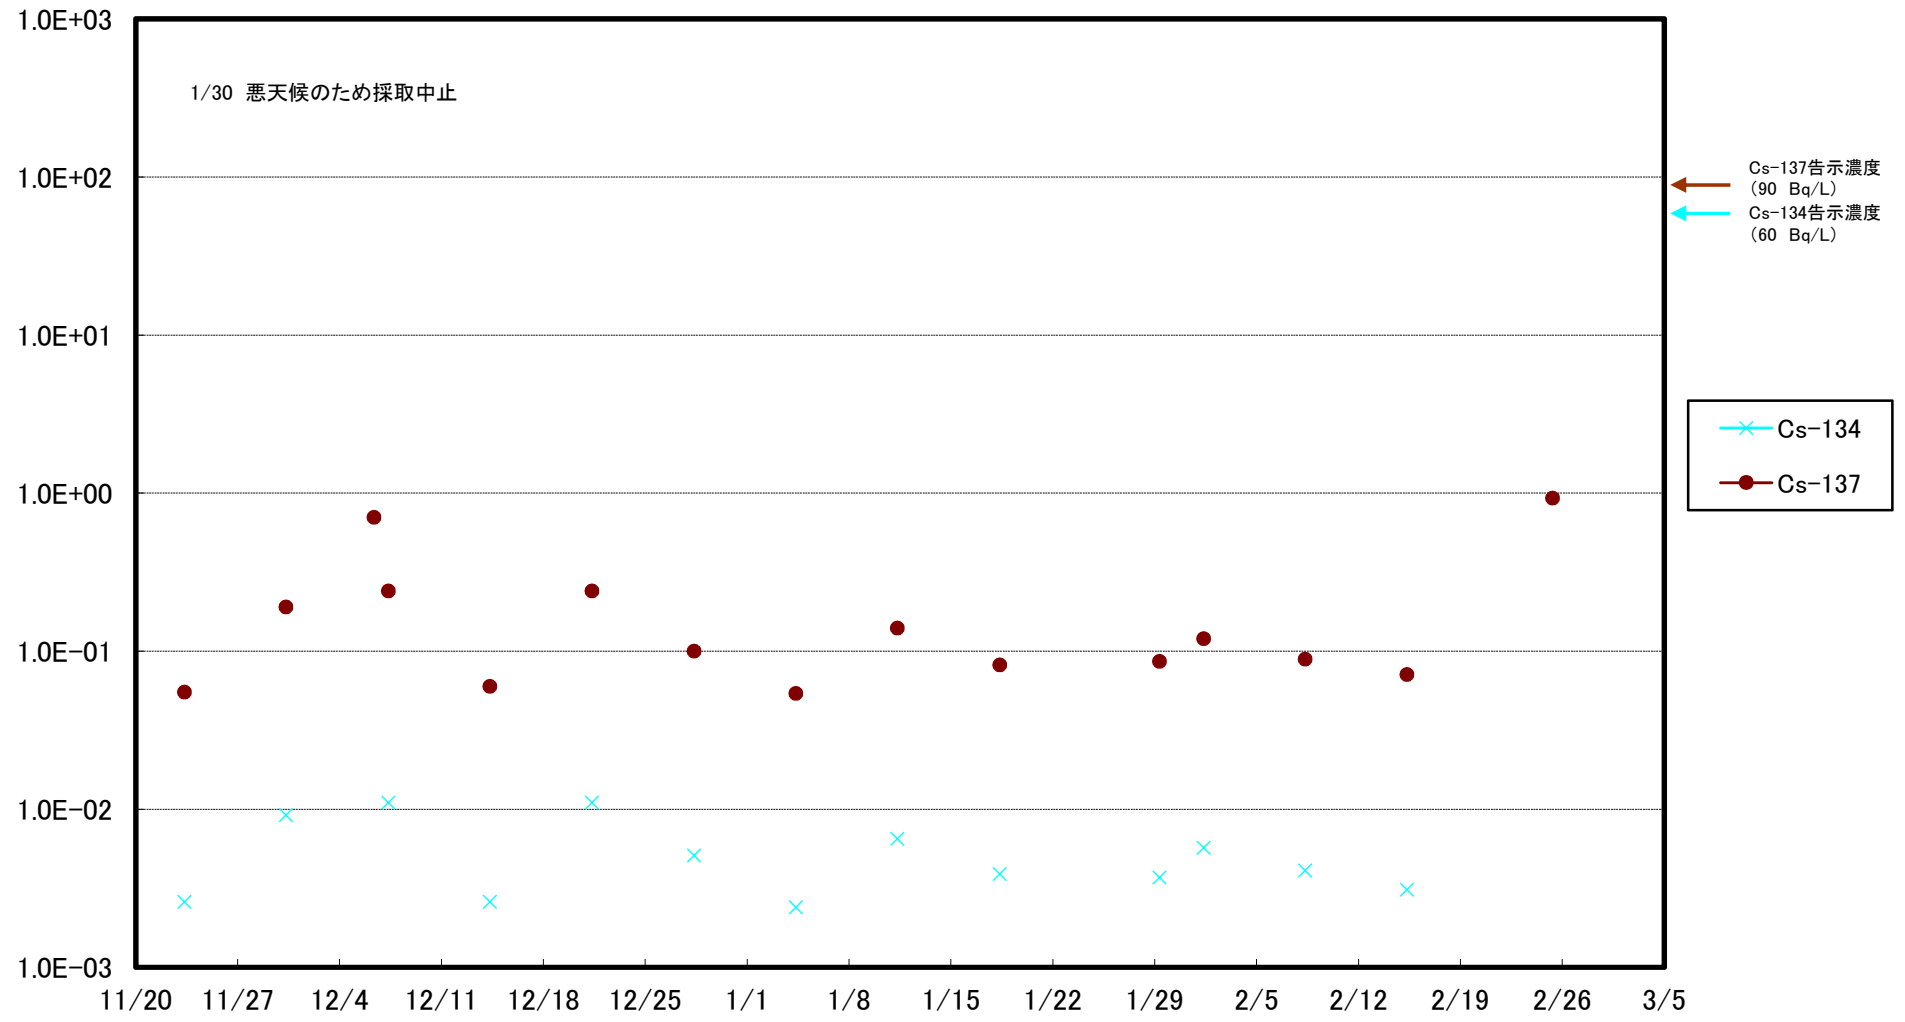

福島第一 5,6号機放水口北側(T-1) 海水放射能濃度(Bq/L)

福島第一 南放水口付近(T-2) 海水放射能濃度(Bq/L)

福島第一 物揚場前海水放射能濃度(Bq/L)

福島第一 1~4号機取水口内北側(東波除堤北側)海水放射能濃度(Bq/L)

福島第一 1~4号機取水口内南側(遮水壁前)海水放射能濃度(Bq/L)

福島第一 6号機取水口前海水放射能濃度 (Bq/L)

福島第一 港湾口海水放射能濃度(Bq/L)