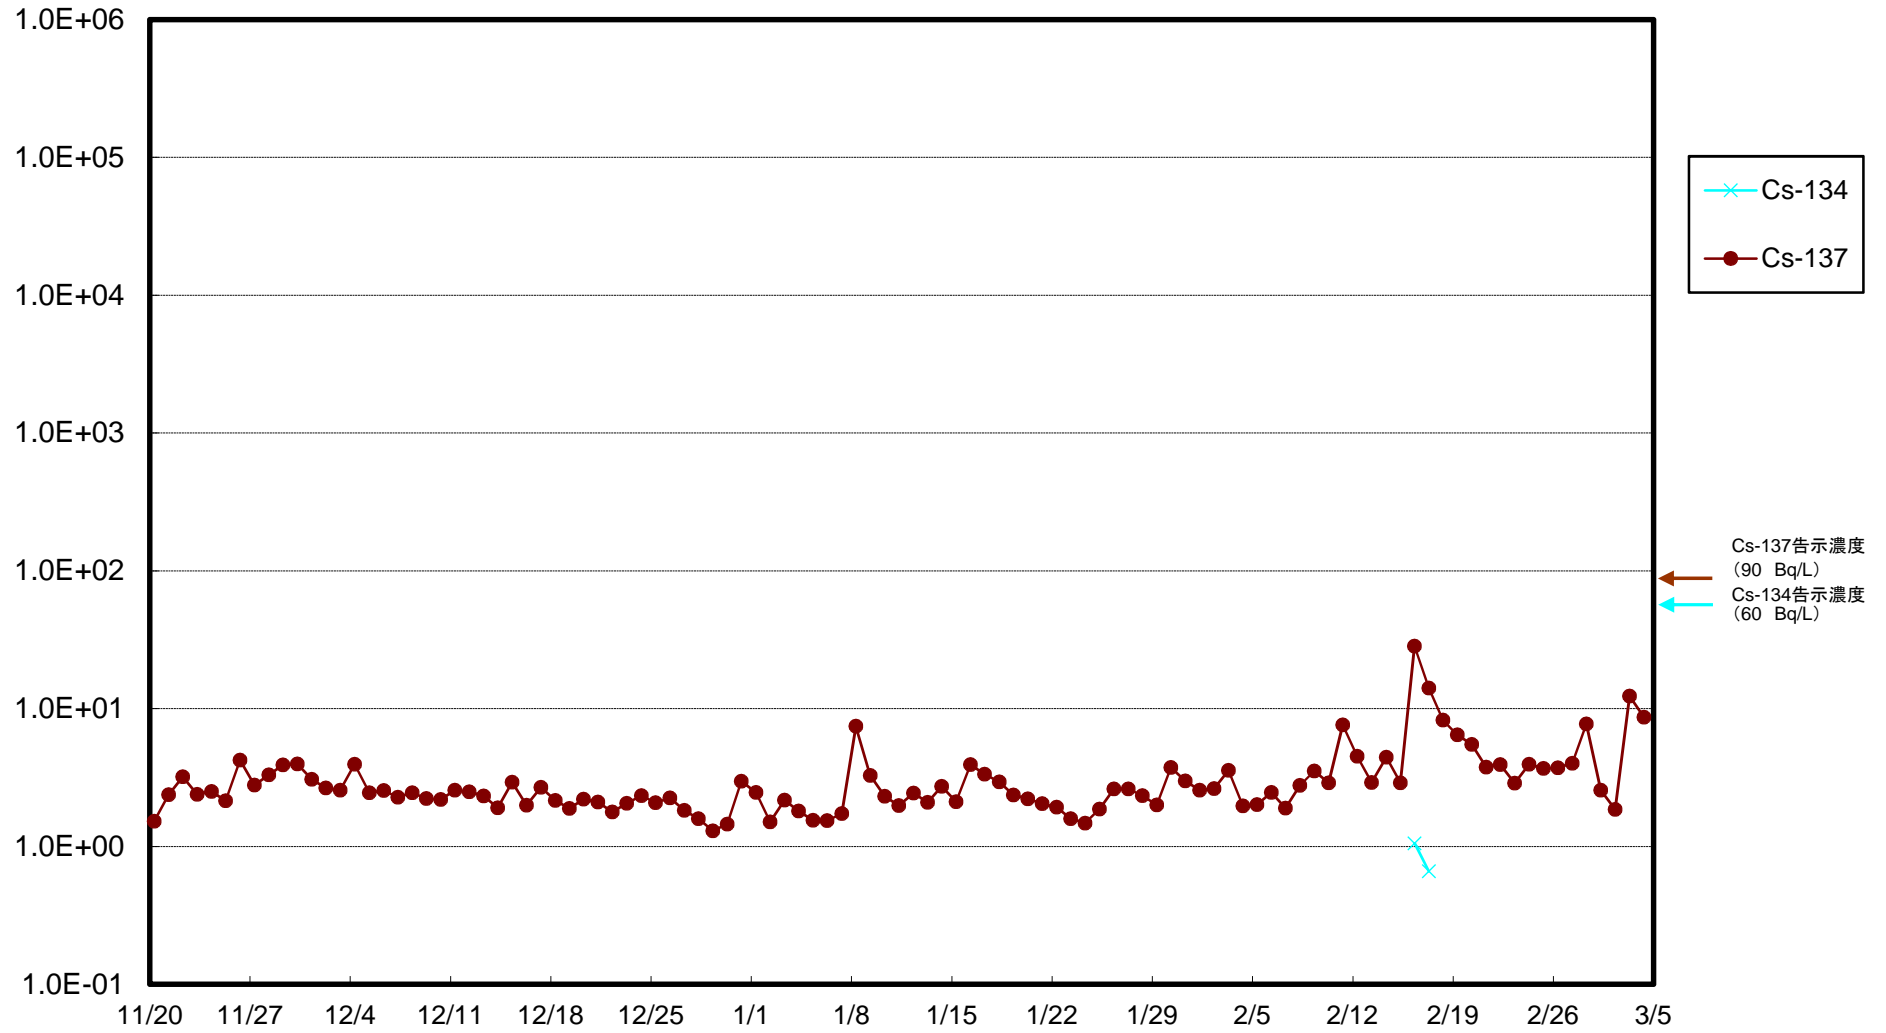

福島第一 5,6号機放水口北側(T-1) 海水放射能濃度(Bq/L)

福島第一 南放水口付近(T-2) 海水放射能濃度(Bq/L)

福島第一 物揚場前海水放射能濃度(Bq/L)

福島第一 1~4号機取水口内北側(東波除堤北側)海水放射能濃度(Bq/L)

福島第一 1~4号機取水口内南側(遮水壁前)海水放射能濃度(Bq/L)

福島第一 6号機取水口前海水放射能濃度 (Bq/L)

福島第一 港湾口海水放射能濃度(Bq/L)