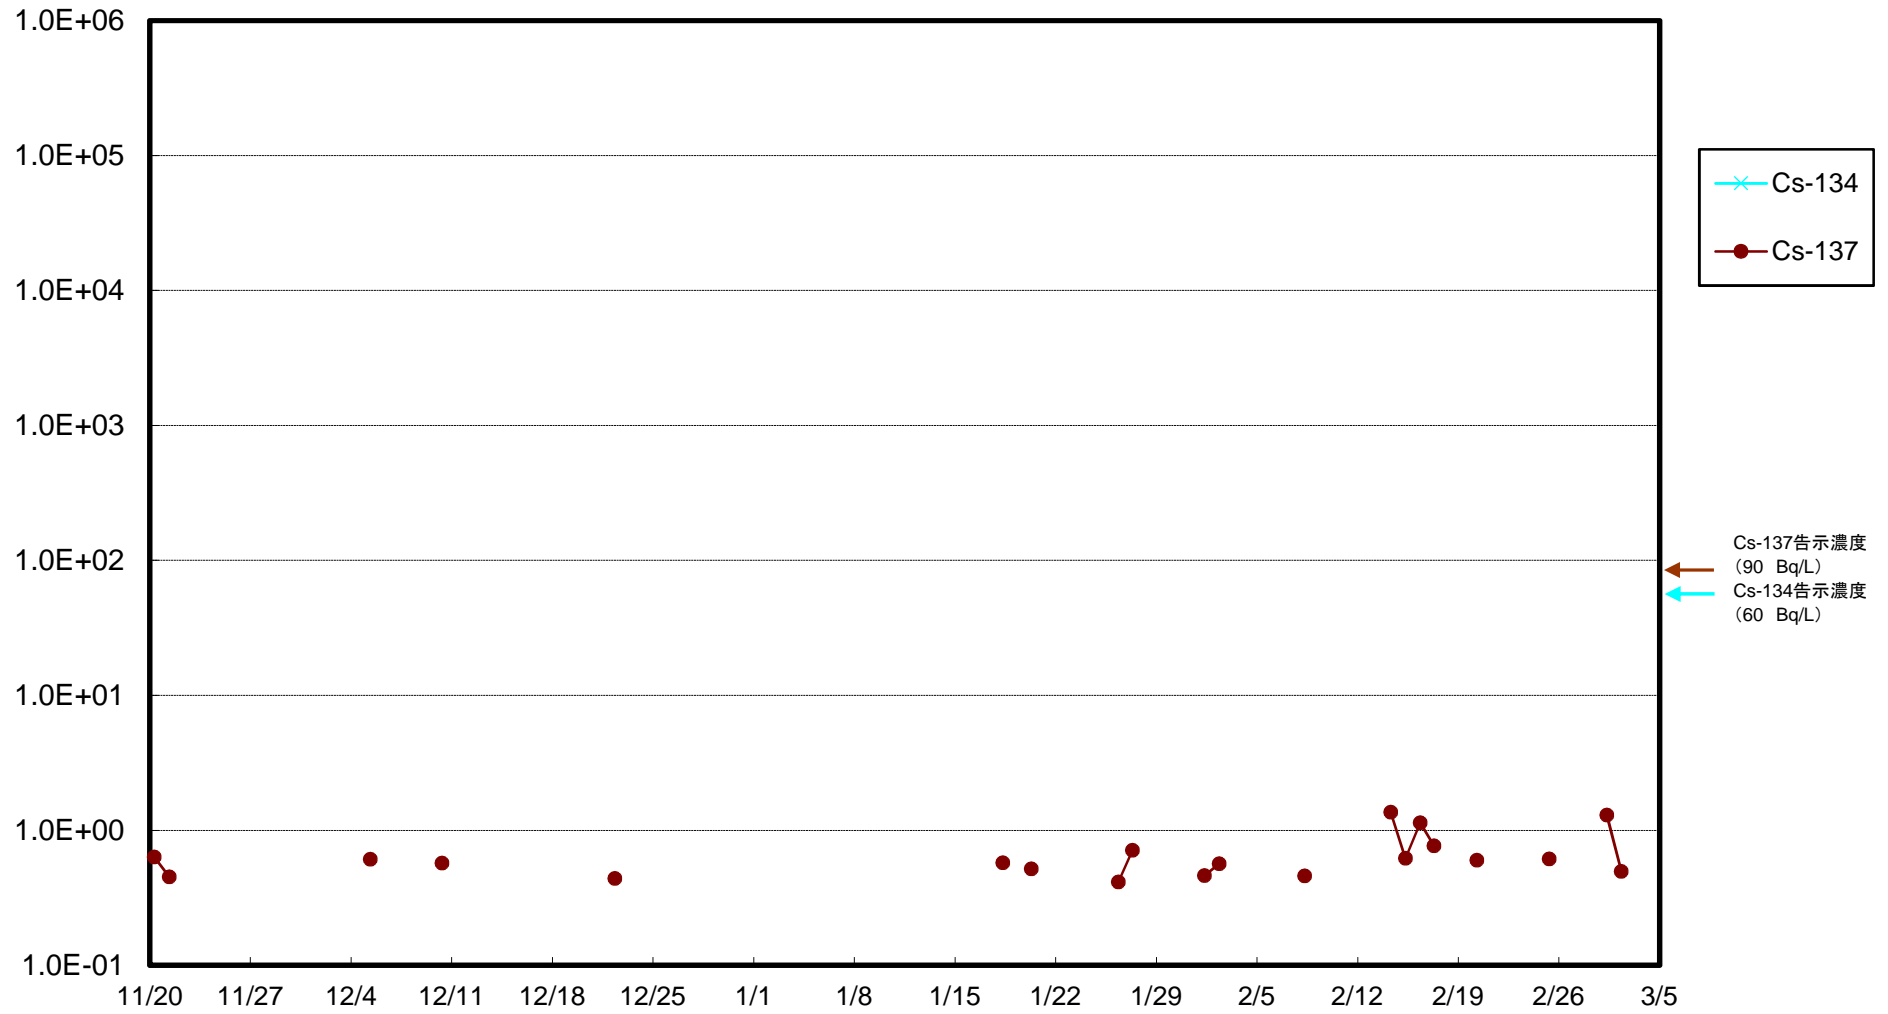

福島第一 5,6号機放水口北側(T-1) 海水放射能濃度(Bq/L)

福島第一 南放水口付近(T-2) 海水放射能濃度(Bq/L)

福島第一 物揚場前海水放射能濃度(Bq/L)

福島第一 1~4号機取水口内北側(東波除堤北側)海水放射能濃度(Bq/L)

福島第一 1~4号機取水口内南側(遮水壁前)海水放射能濃度(Bq/L)

福島第一 6号機取水口前海水放射能濃度 (Bq/L)

福島第一 港湾口海水放射能濃度(Bq/L)