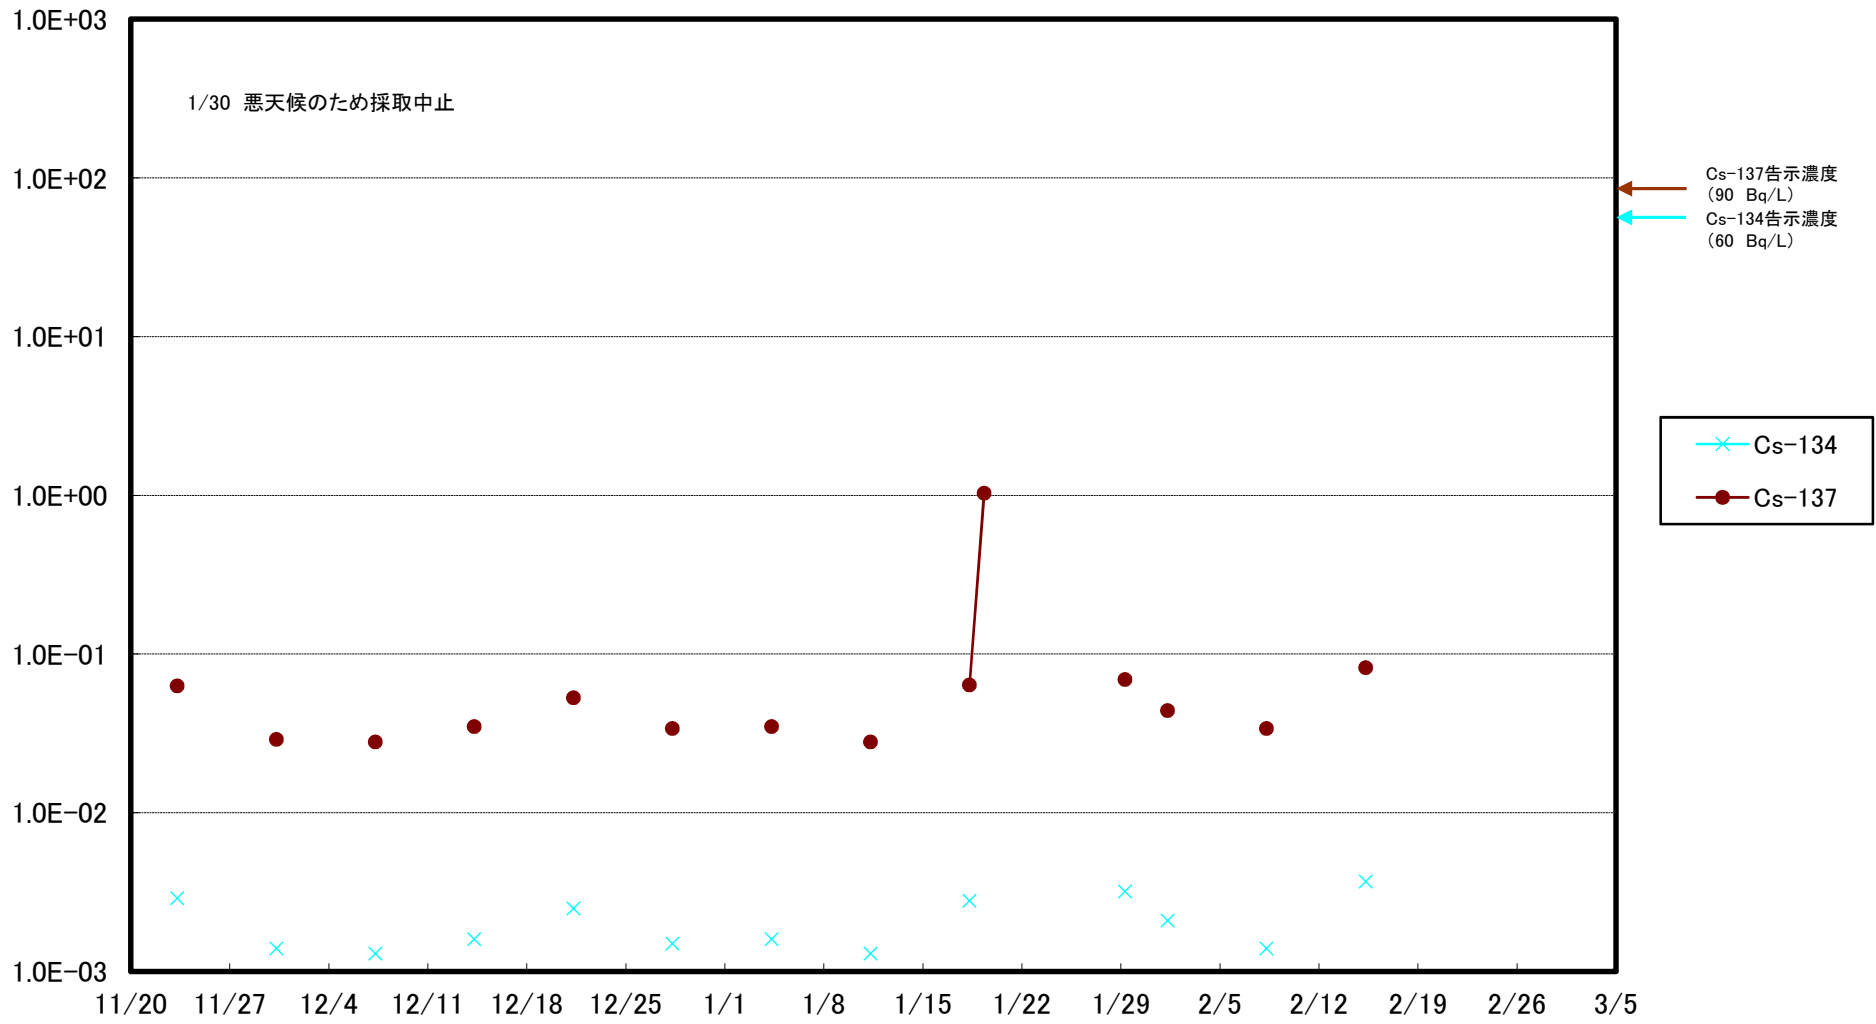

福島第一 5,6号機放水口北側(T-1) 海水放射能濃度(Bq/L)

福島第一 南放水口付近(T-2) 海水放射能濃度(Bq/L)

福島第一 物揚場前海水放射能濃度(Bq/L)

福島第一 1~4号機取水口内北側(東波除堤北側)海水放射能濃度(Bq/L)

福島第一 1~4号機取水口内南側(遮水壁前)海水放射能濃度(Bq/L)

福島第一 6号機取水口前海水放射能濃度 (Bq/L)

福島第一 港湾口海水放射能濃度(Bq/L)