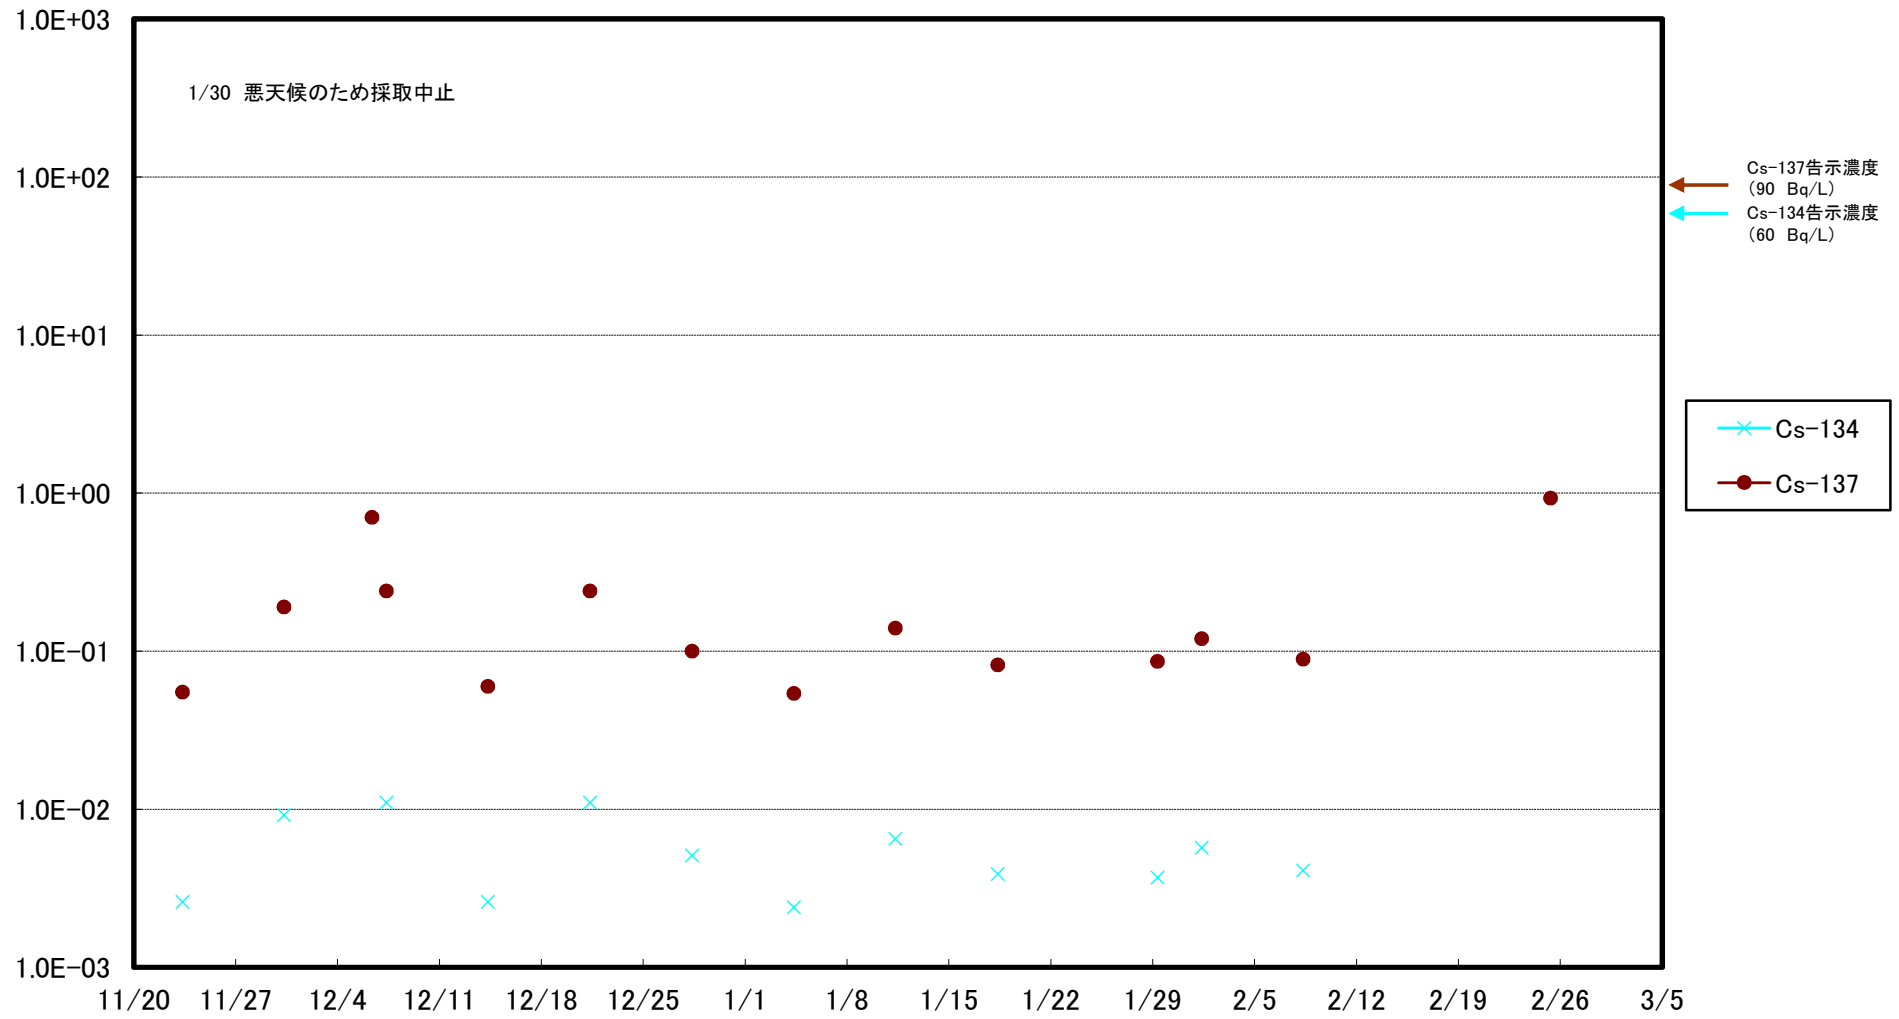

福島第一 5,6号機放水口北側(T-1) 海水放射能濃度(Bq/L)

福島第一 南放水口付近(T-2) 海水放射能濃度(Bq/L)

福島第一 物揚場前海水放射能濃度(Bq/L)

福島第一 1~4号機取水口内北側(東波除堤北側)海水放射能濃度(Bq/L)

福島第一 1~4号機取水口内南側(遮水壁前)海水放射能濃度(Bq/L)

福島第一 6号機取水口前海水放射能濃度(Bq/L)

福島第一 港湾口海水放射能濃度 (Bq/L)