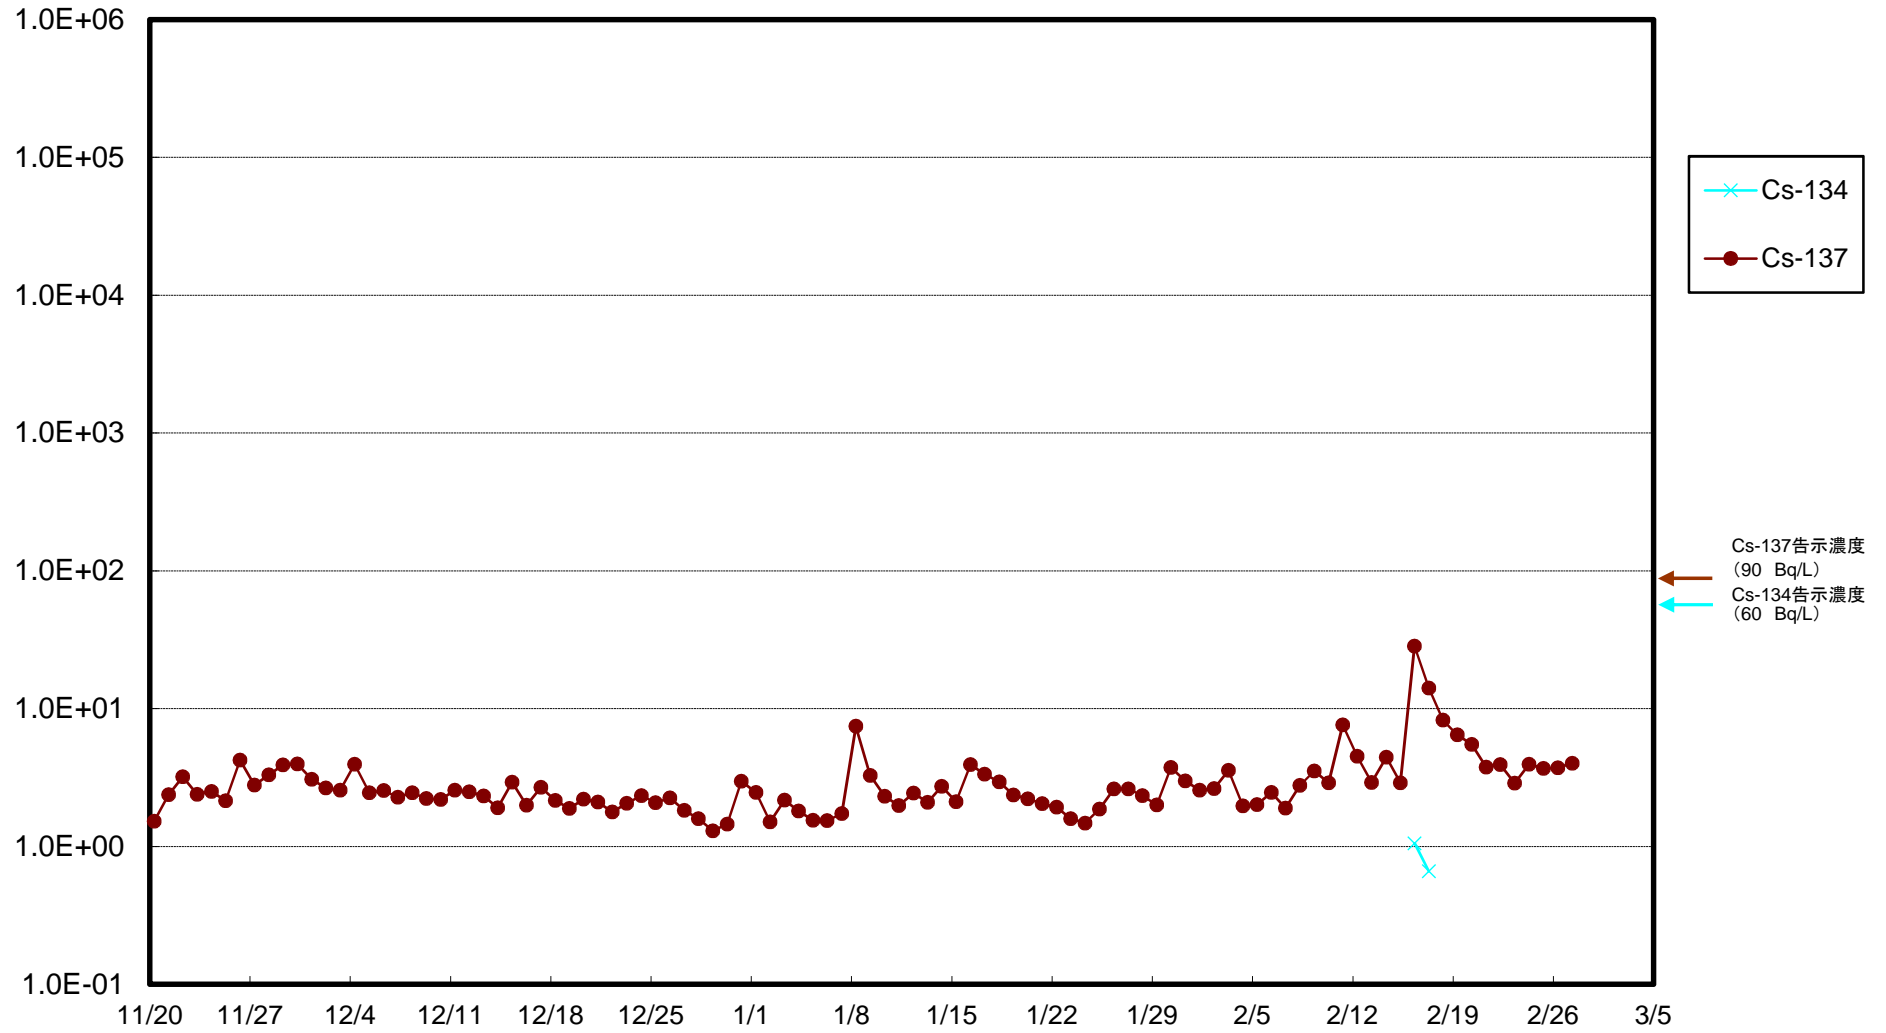

福島第一 5,6号機放水口北側(T-1) 海水放射能濃度(Bq/L)

福島第一 南放水口付近(T-2) 海水放射能濃度(Bq/L)

福島第一 物揚場前海水放射能濃度(Bq/L)

福島第一 1~4号機取水口内北側(東波除堤北側)海水放射能濃度(Bq/L)

福島第一 1~4号機取水口内南側(遮水壁前)海水放射能濃度(Bq/L)

福島第一 6号機取水口前海水放射能濃度(Bq/L)

福島第一 港湾口海水放射能濃度 (Bq/L)