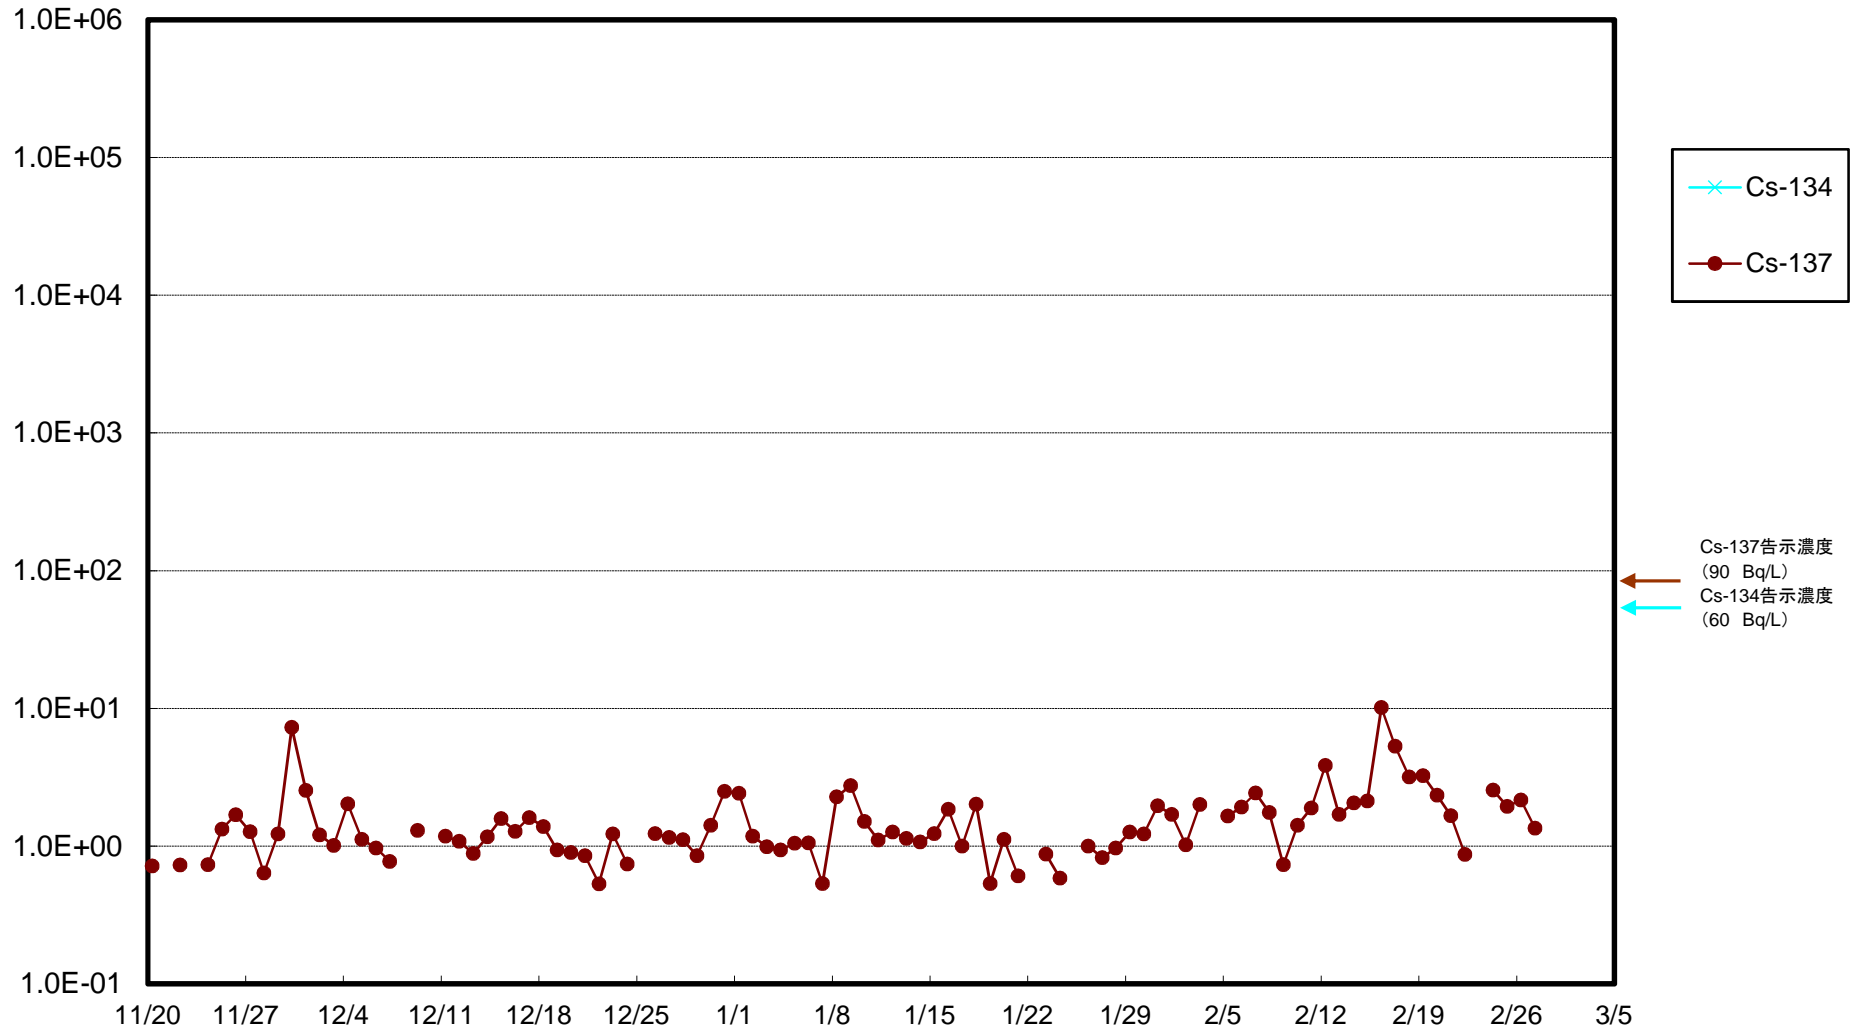

福島第一 5,6号機放水口北側(T-1) 海水放射能濃度(Bq/L)

福島第一 南放水口付近(T-2) 海水放射能濃度(Bq/L)

福島第一 物揚場前海水放射能濃度(Bq/L)

福島第一 1~4号機取水口内北側(東波除堤北側)海水放射能濃度(Bq/L)

福島第一 1~4号機取水口内南側(遮水壁前)海水放射能濃度(Bq/L)

福島第一 6号機取水口前海水放射能濃度(Bq/L)

福島第一 港湾口海水放射能濃度 (Bq/L)