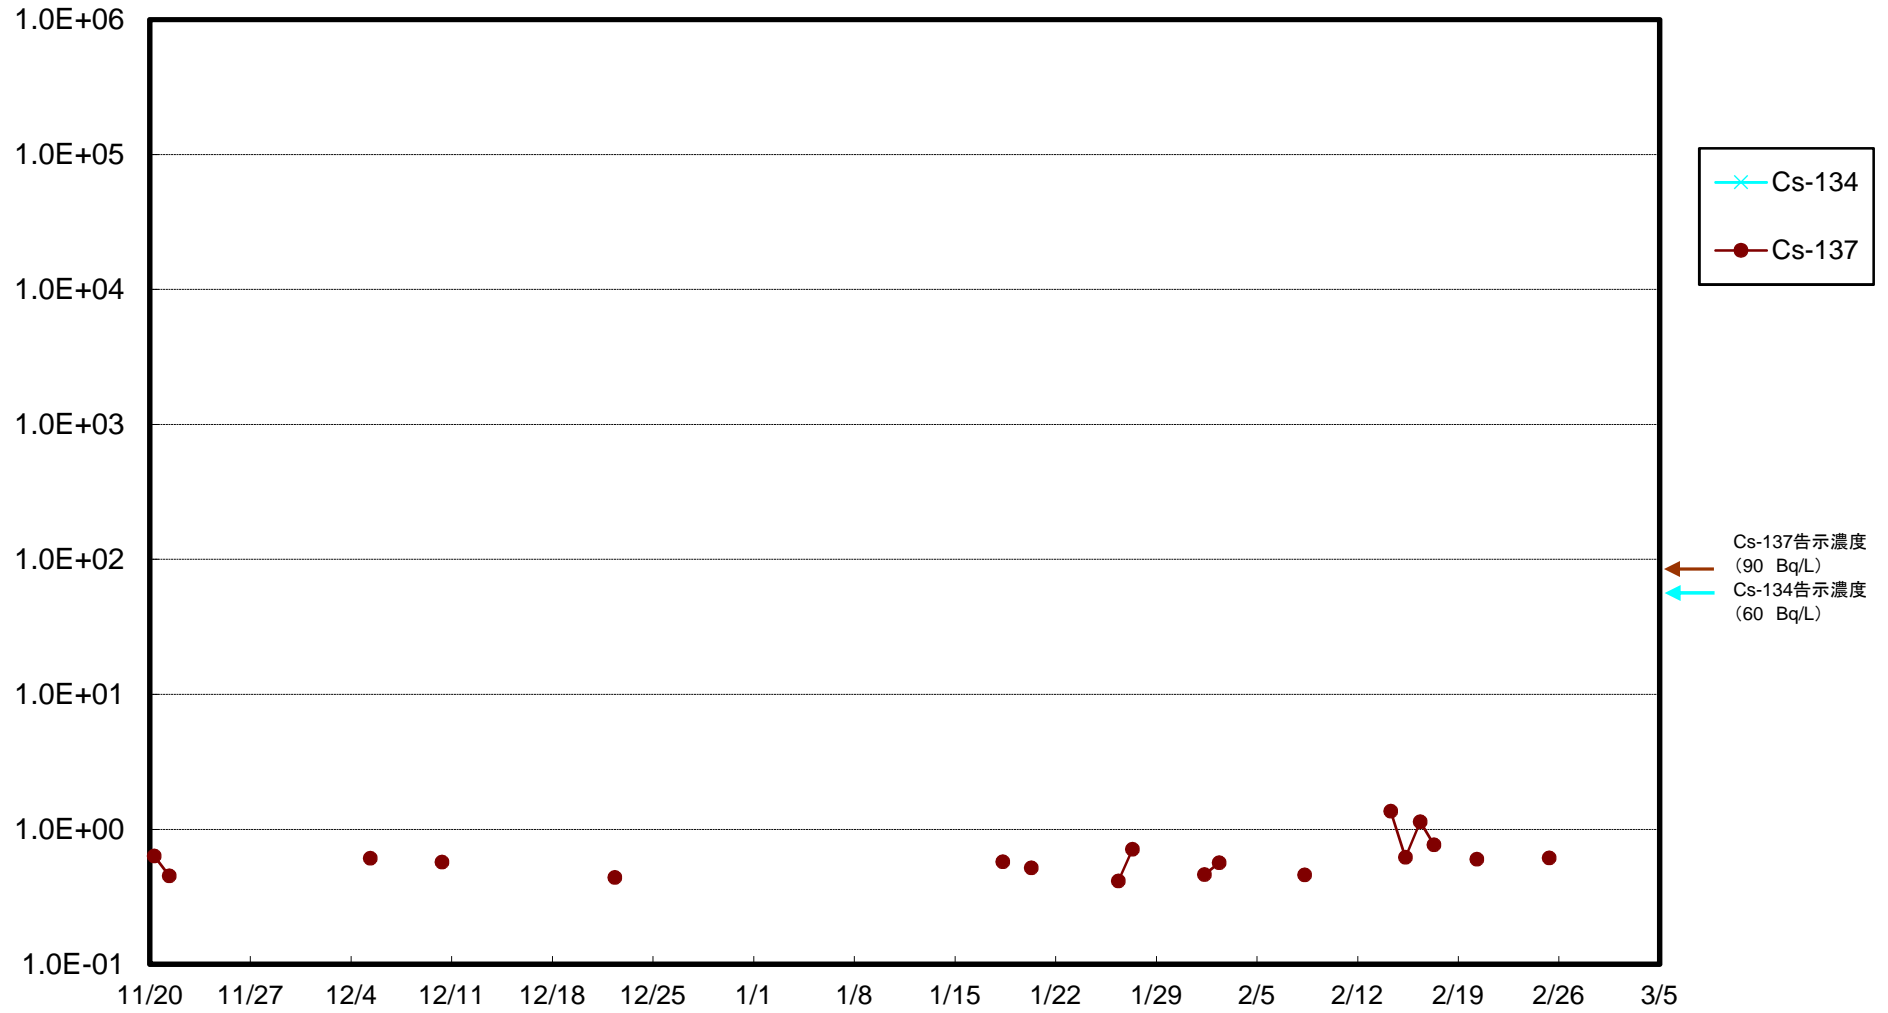

福島第一 5,6号機放水口北側(T-1) 海水放射能濃度(Bq/L)

福島第一 南放水口付近(T-2) 海水放射能濃度(Bq/L)

福島第一 物揚場前海水放射能濃度(Bq/L)

福島第一 1~4号機取水口内北側(東波除堤北側)海水放射能濃度(Bq/L)

福島第一 1~4号機取水口内南側(遮水壁前)海水放射能濃度(Bq/L)

福島第一 6号機取水口前海水放射能濃度(Bq/L)

福島第一 港湾口海水放射能濃度 (Bq/L)