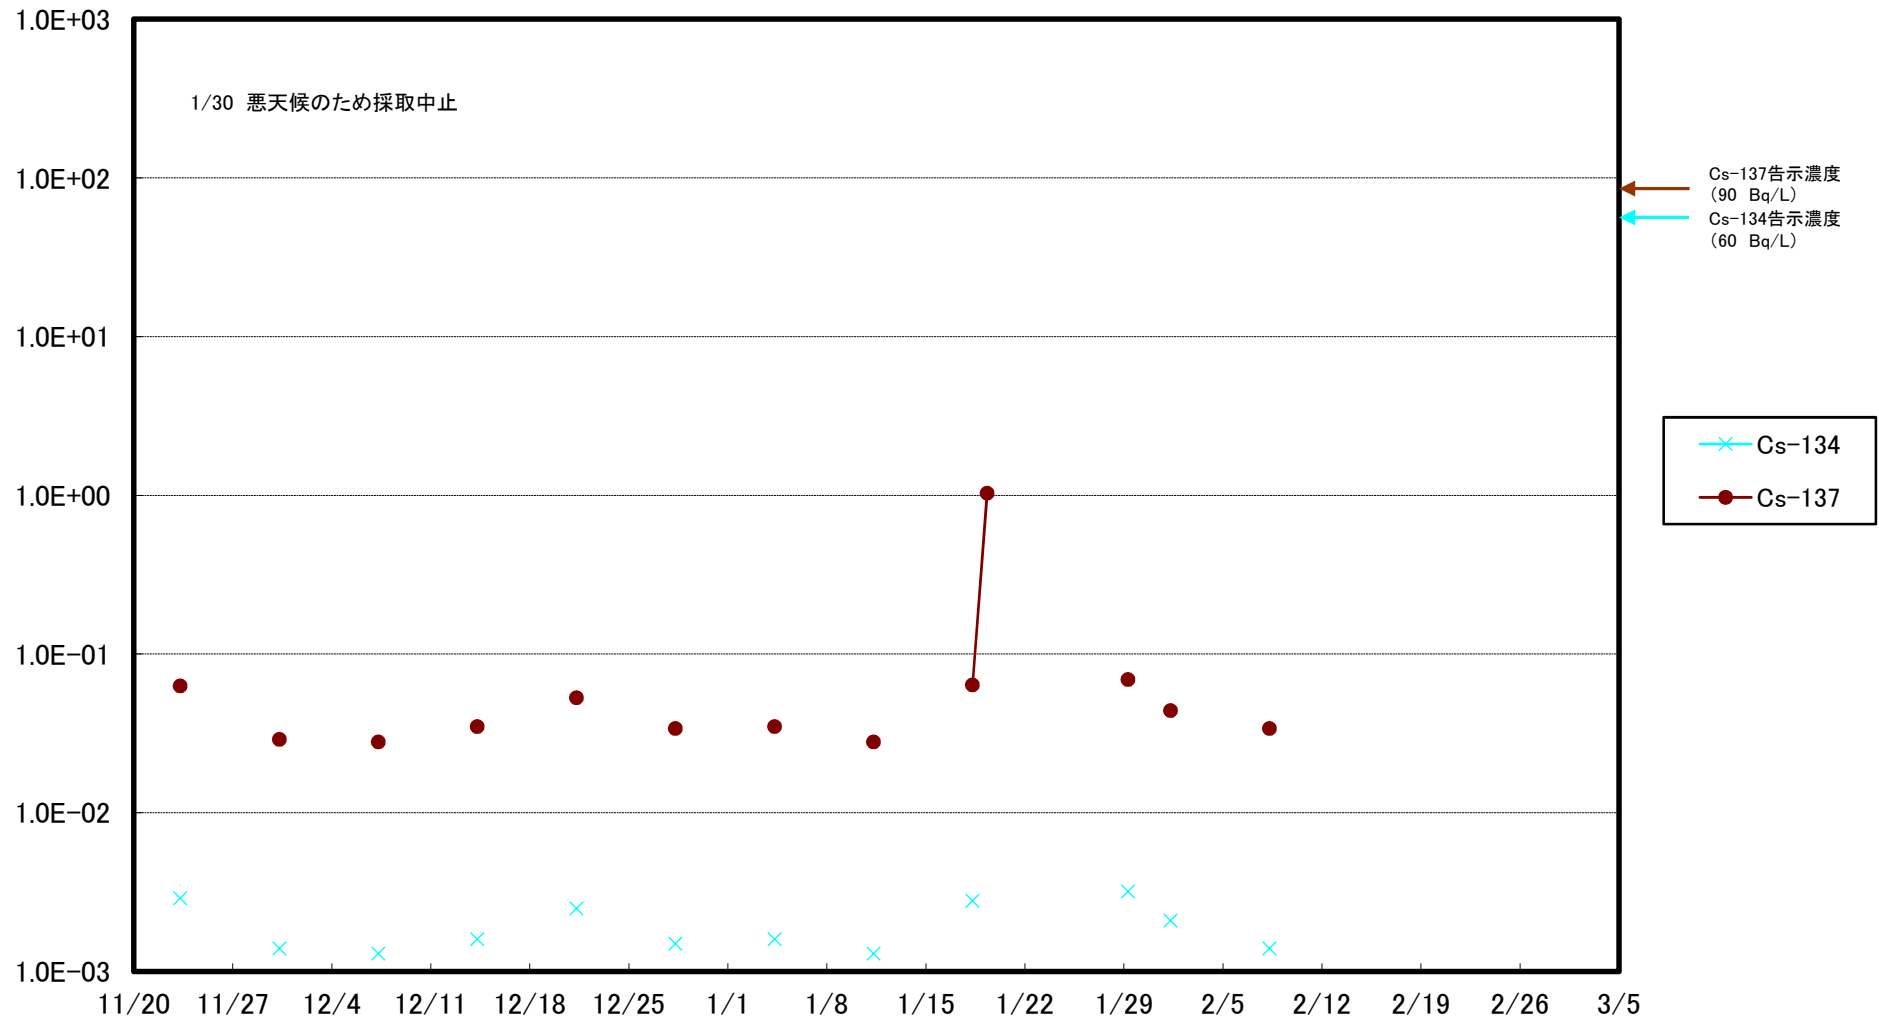

福島第一 5,6号機放水口北側(T-1) 海水放射能濃度(Bq/L)

福島第一 南放水口付近(T-2) 海水放射能濃度(Bq/L)

福島第一 物揚場前海水放射能濃度(Bq/L)

福島第一 1~4号機取水口内北側(東波除堤北側)海水放射能濃度(Bq/L)

福島第一 1~4号機取水口内南側(遮水壁前)海水放射能濃度(Bq/L)

福島第一 6号機取水口前海水放射能濃度(Bq/L)

福島第一 港湾口海水放射能濃度 (Bq/L)