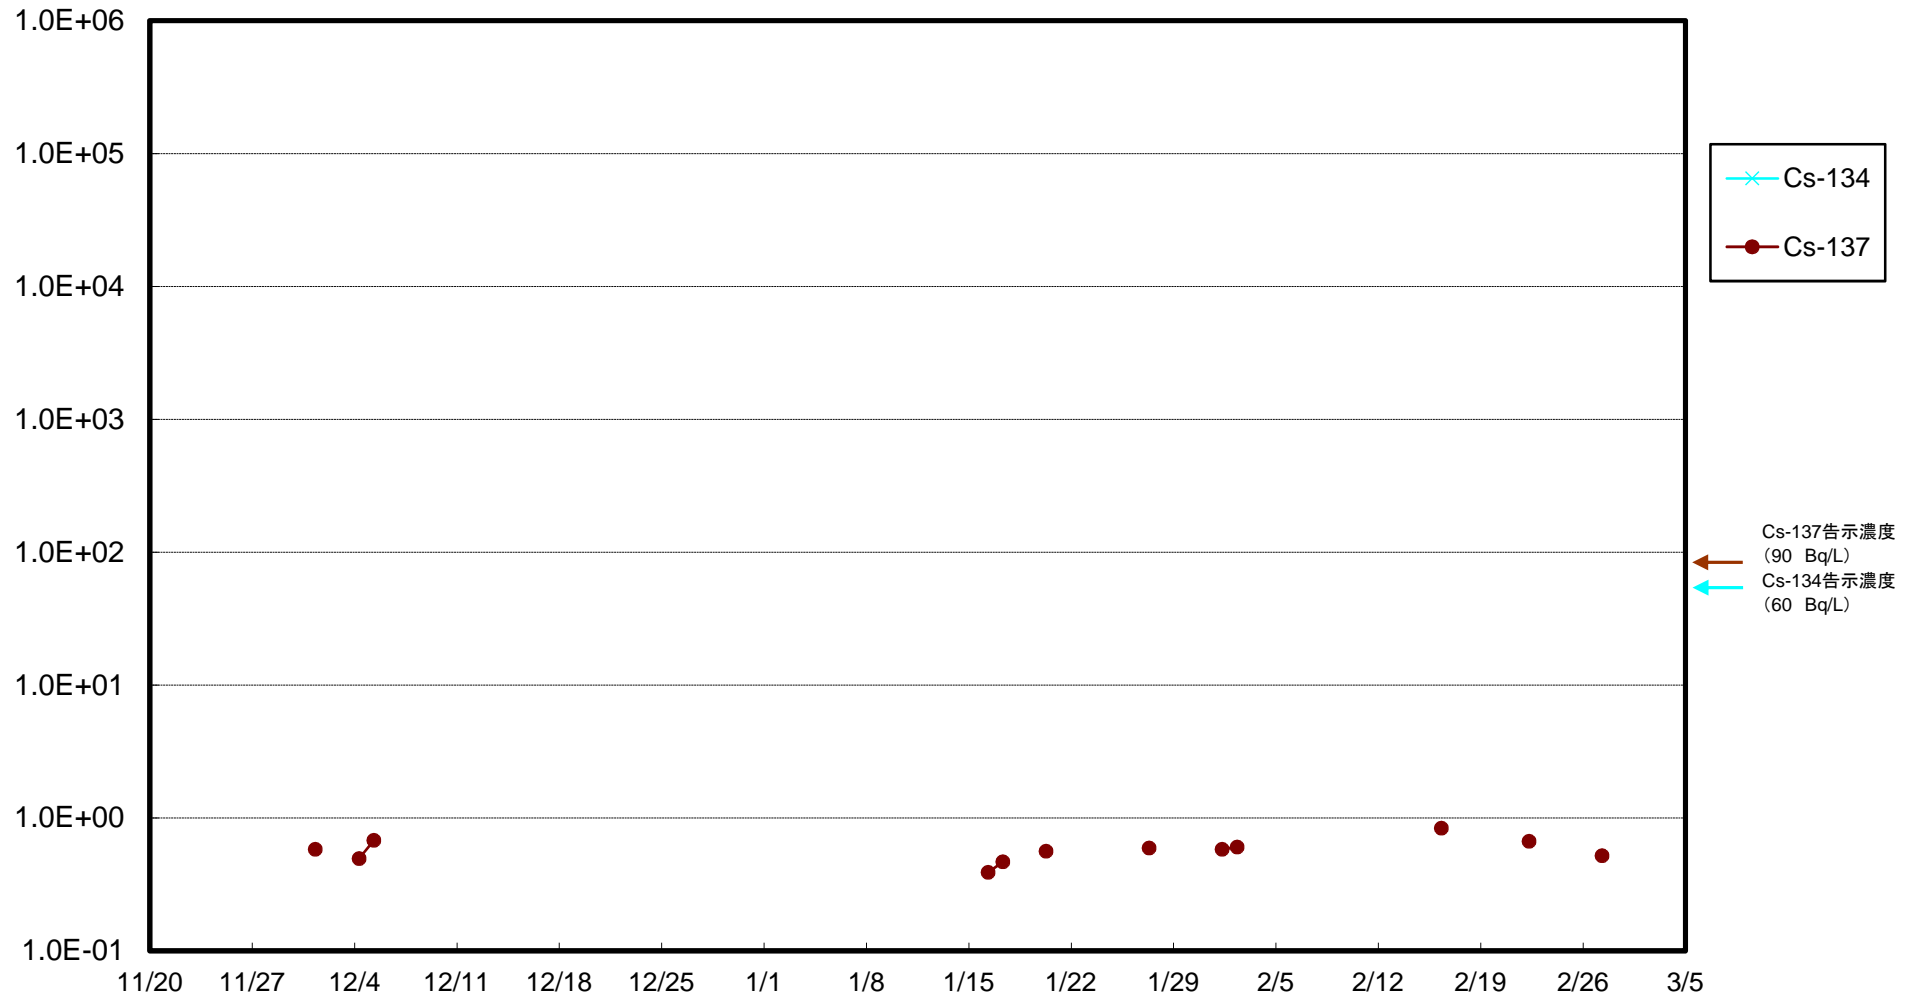

福島第一 5,6号機放水口北側(T-1) 海水放射能濃度(Bq/L)

福島第一 南放水口付近(T-2) 海水放射能濃度(Bq/L)

福島第一 物揚場前海水放射能濃度(Bq/L)

福島第一 1~4号機取水口内北側(東波除堤北側)海水放射能濃度(Bq/L)

福島第一 1~4号機取水口内南側(遮水壁前)海水放射能濃度(Bq/L)

福島第一 6号機取水口前海水放射能濃度(Bq/L)

福島第一 港湾口海水放射能濃度 (Bq/L)