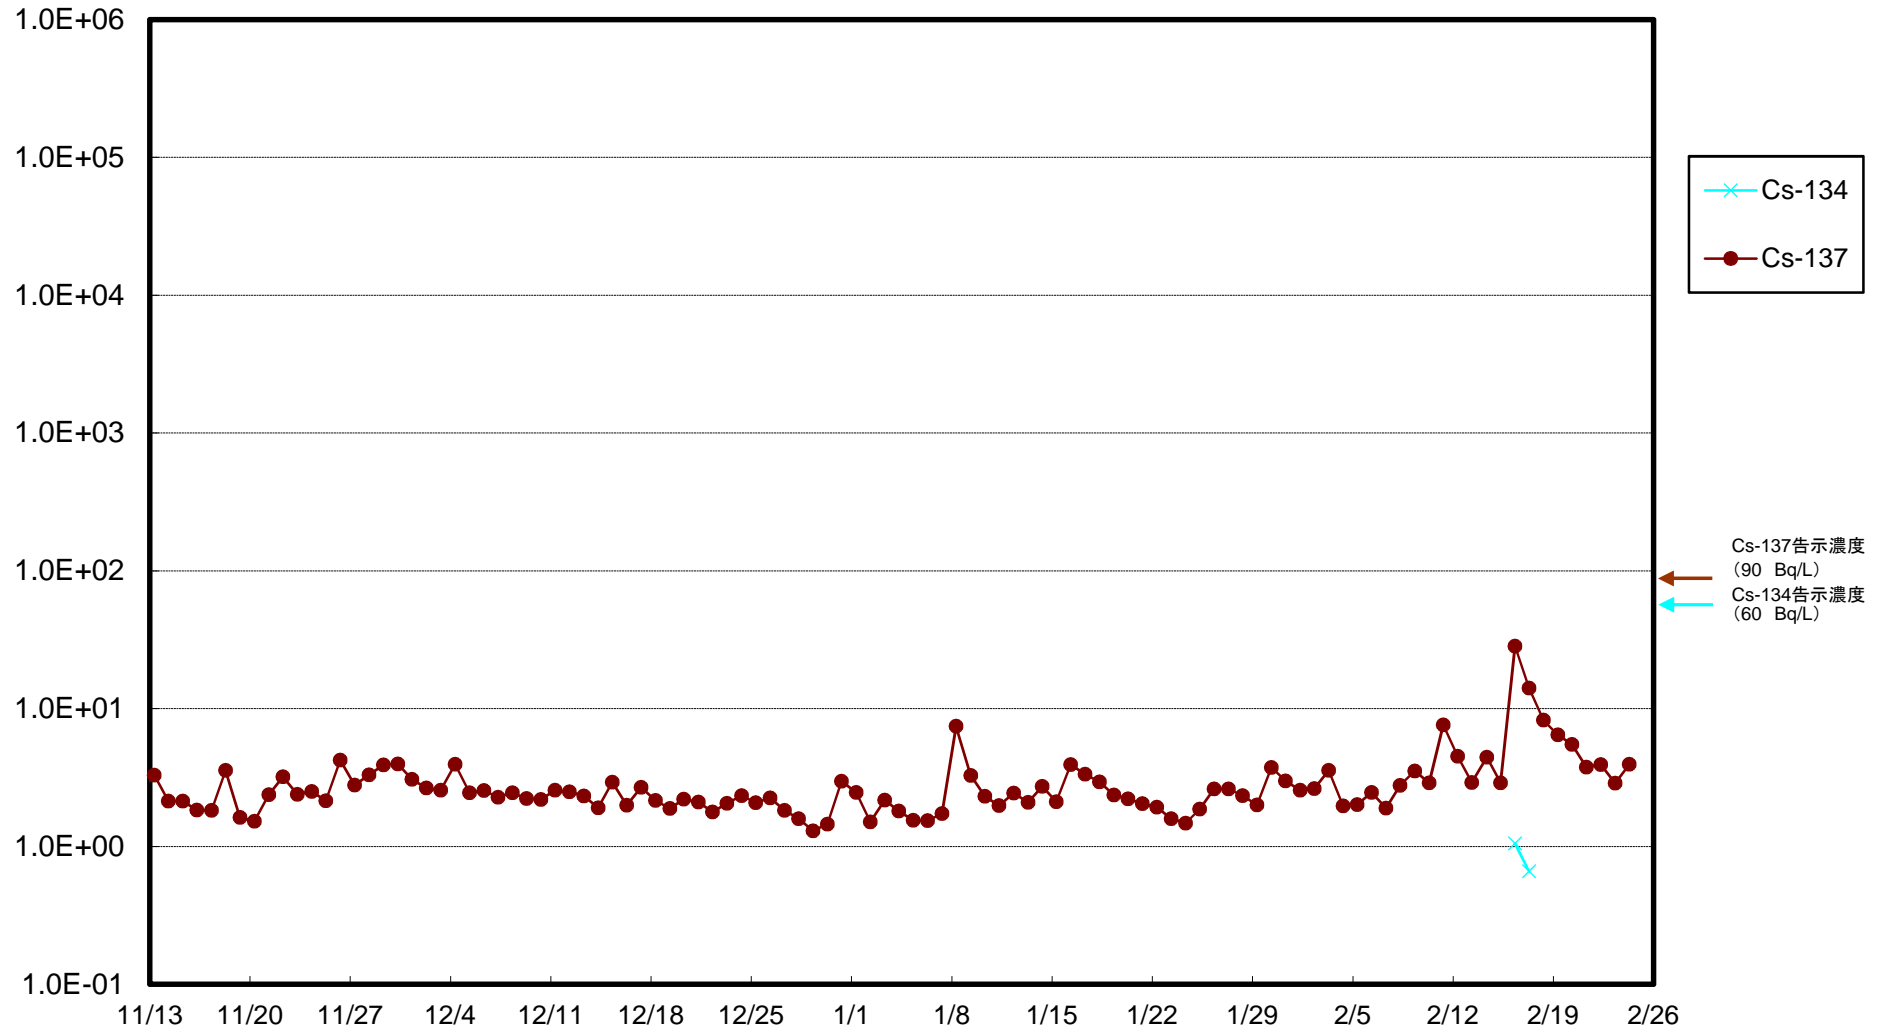

福島第一 5,6号機放水口北側(T-1) 海水放射能濃度(Bq/L)

福島第一 南放水口付近(T-2) 海水放射能濃度(Bq/L)

福島第一 物揚場前海水放射能濃度(Bq/L)

福島第一 1~4号機取水口内北側(東波除堤北側)海水放射能濃度(Bq/L)

福島第一 1~4号機取水口内南側(遮水壁前)海水放射能濃度(Bq/L)

福島第一 6号機取水口前海水放射能濃度(Bq/L)

福島第一 港湾口海水放射能濃度 (Bq/L)