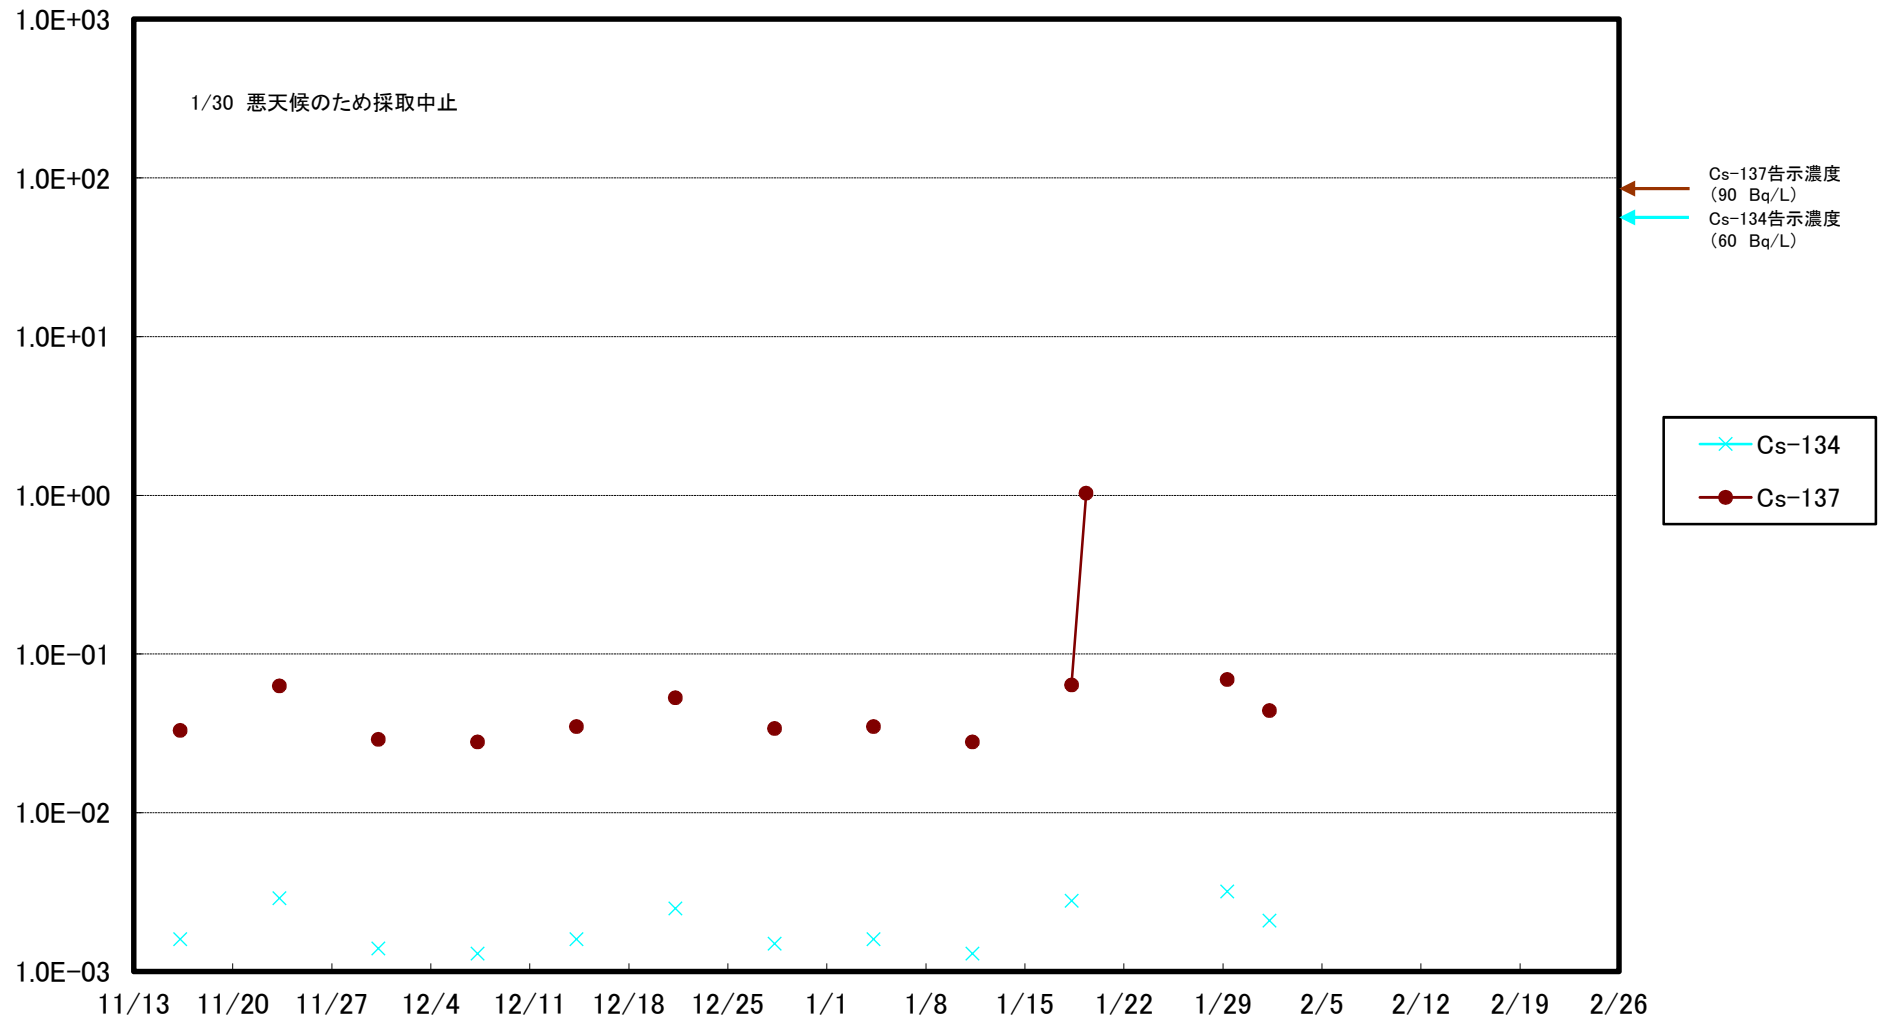

福島第一 5,6号機放水口北側(T-1) 海水放射能濃度(Bq/L)

福島第一 南放水口付近(T-2) 海水放射能濃度(Bq/L)

福島第一 物揚場前海水放射能濃度(Bq/L)

福島第一 1~4号機取水口内北側(東波除堤北側)海水放射能濃度(Bq/L)

福島第一 1~4号機取水口内南側(遮水壁前)海水放射能濃度(Bq/L)

福島第一 6号機取水口前海水放射能濃度(Bq/L)

福島第一 港湾口海水放射能濃度 (Bq/L)