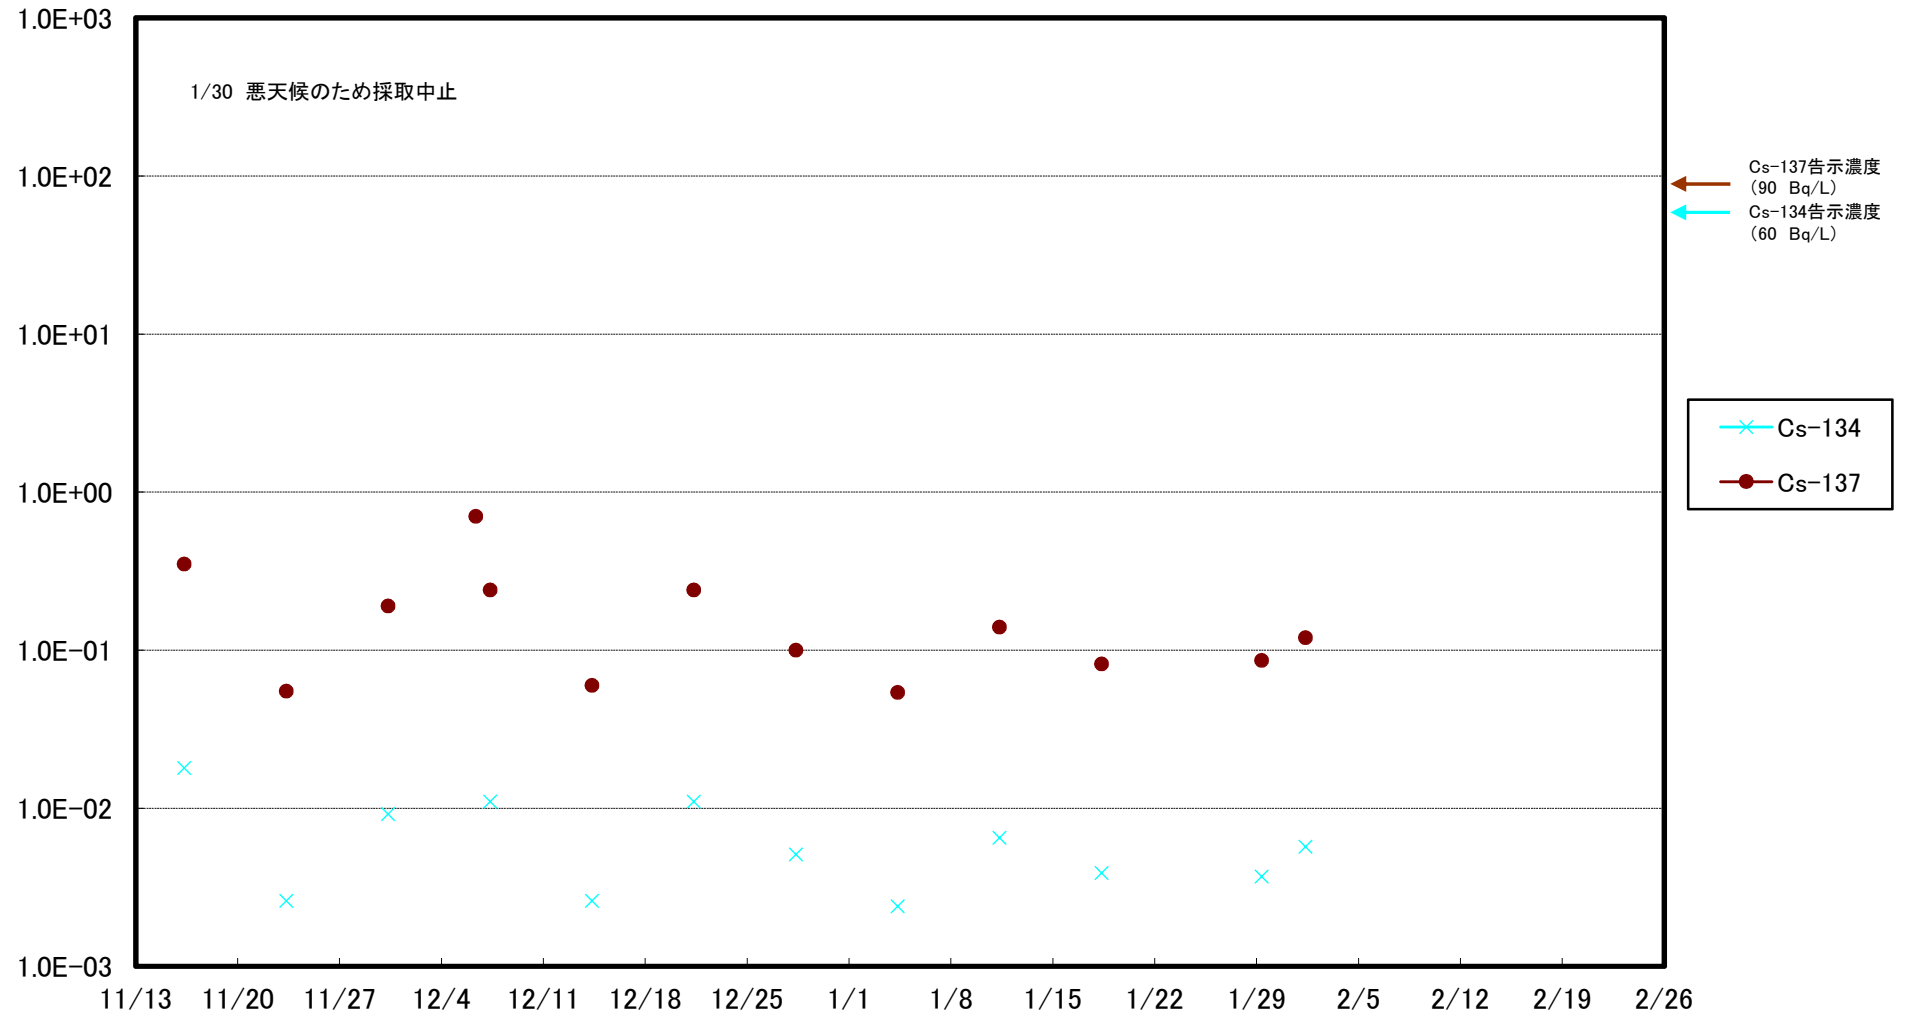

福島第一 5,6号機放水口北側(T-1) 海水放射能濃度(Bq/L)

福島第一 南放水口付近(T-2) 海水放射能濃度(Bq/L)

福島第一 物揚場前海水放射能濃度(Bq/L)

福島第一 1~4号機取水口内北側(東波除堤北側)海水放射能濃度(Bq/L)

福島第一 1~4号機取水口内南側(遮水壁前)海水放射能濃度(Bq/L)

福島第一 6号機取水口前海水放射能濃度(Bq/L)

福島第一 港湾口海水放射能濃度 (Bq/L)