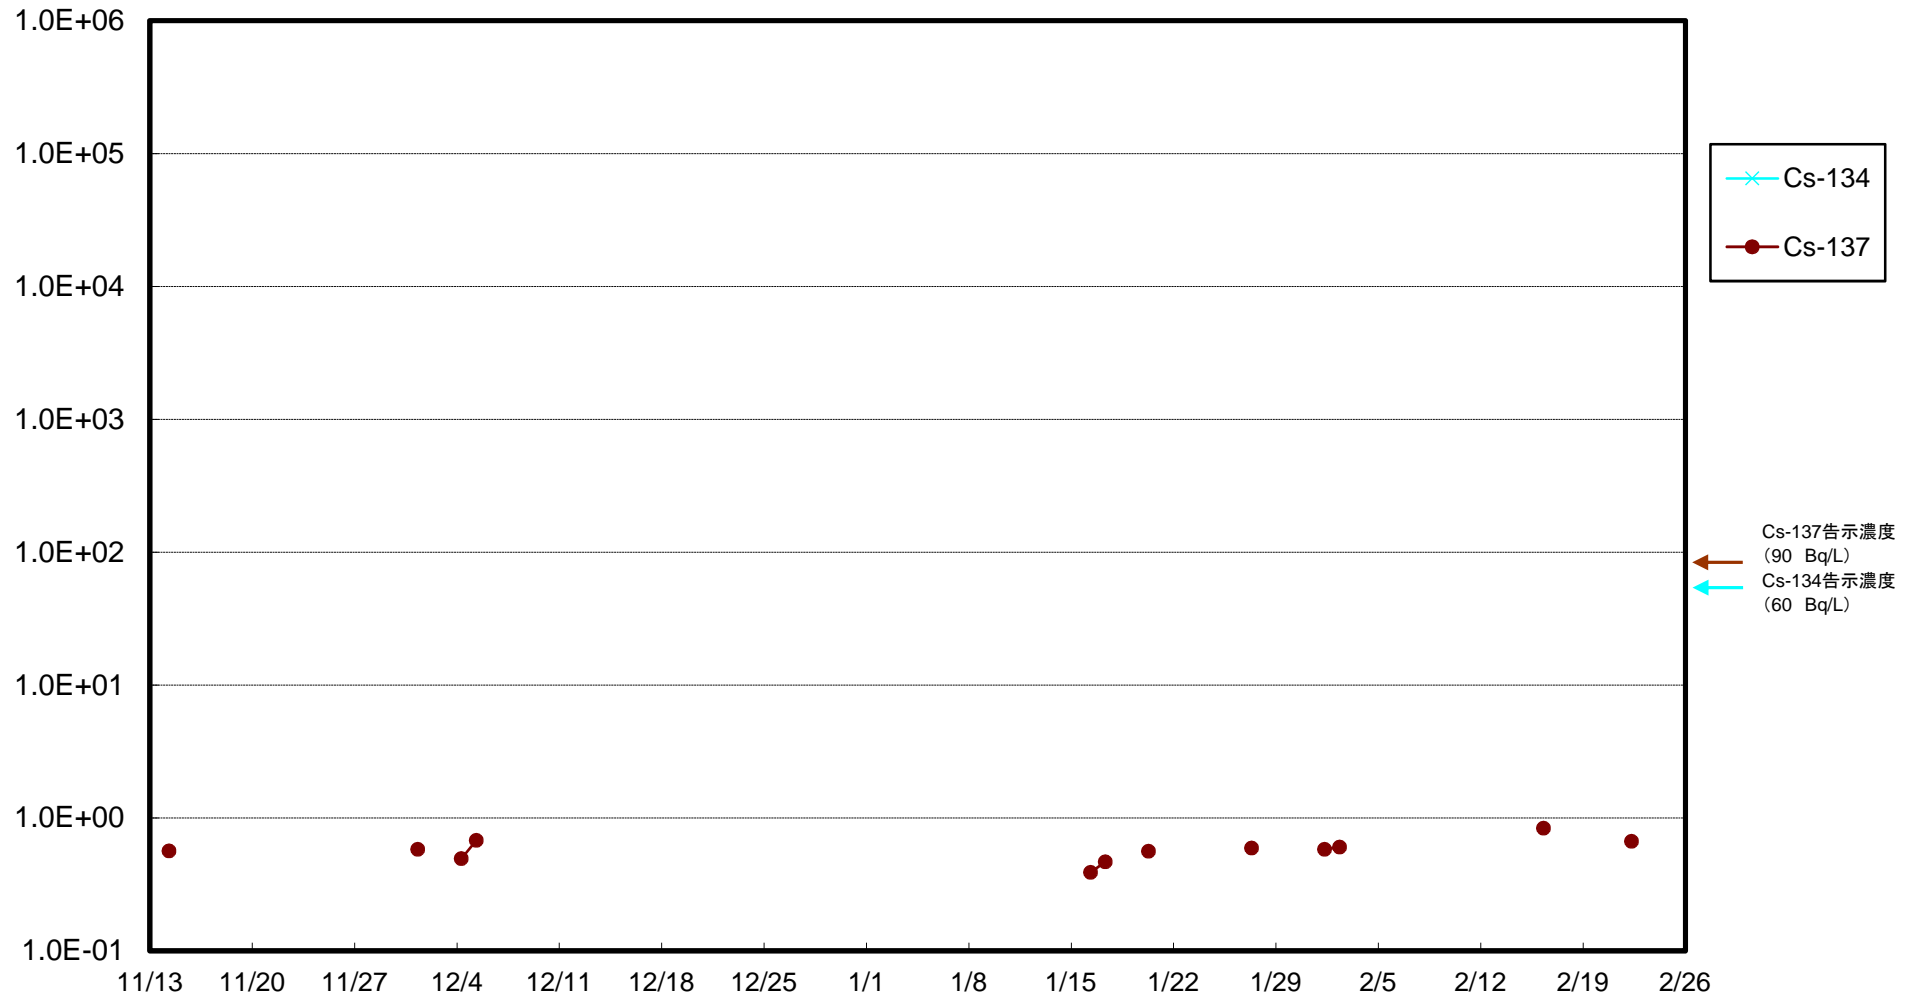

福島第一 5,6号機放水口北側(T-1) 海水放射能濃度(Bq/L)

福島第一 南放水口付近(T-2) 海水放射能濃度(Bq/L)

福島第一 物揚場前海水放射能濃度(Bq/L)

福島第一 1~4号機取水口内北側(東波除堤北側)海水放射能濃度(Bq/L)

福島第一 1~4号機取水口内南側(遮水壁前)海水放射能濃度(Bq/L)

福島第一 6号機取水口前海水放射能濃度(Bq/L)

福島第一 港湾口海水放射能濃度 (Bq/L)