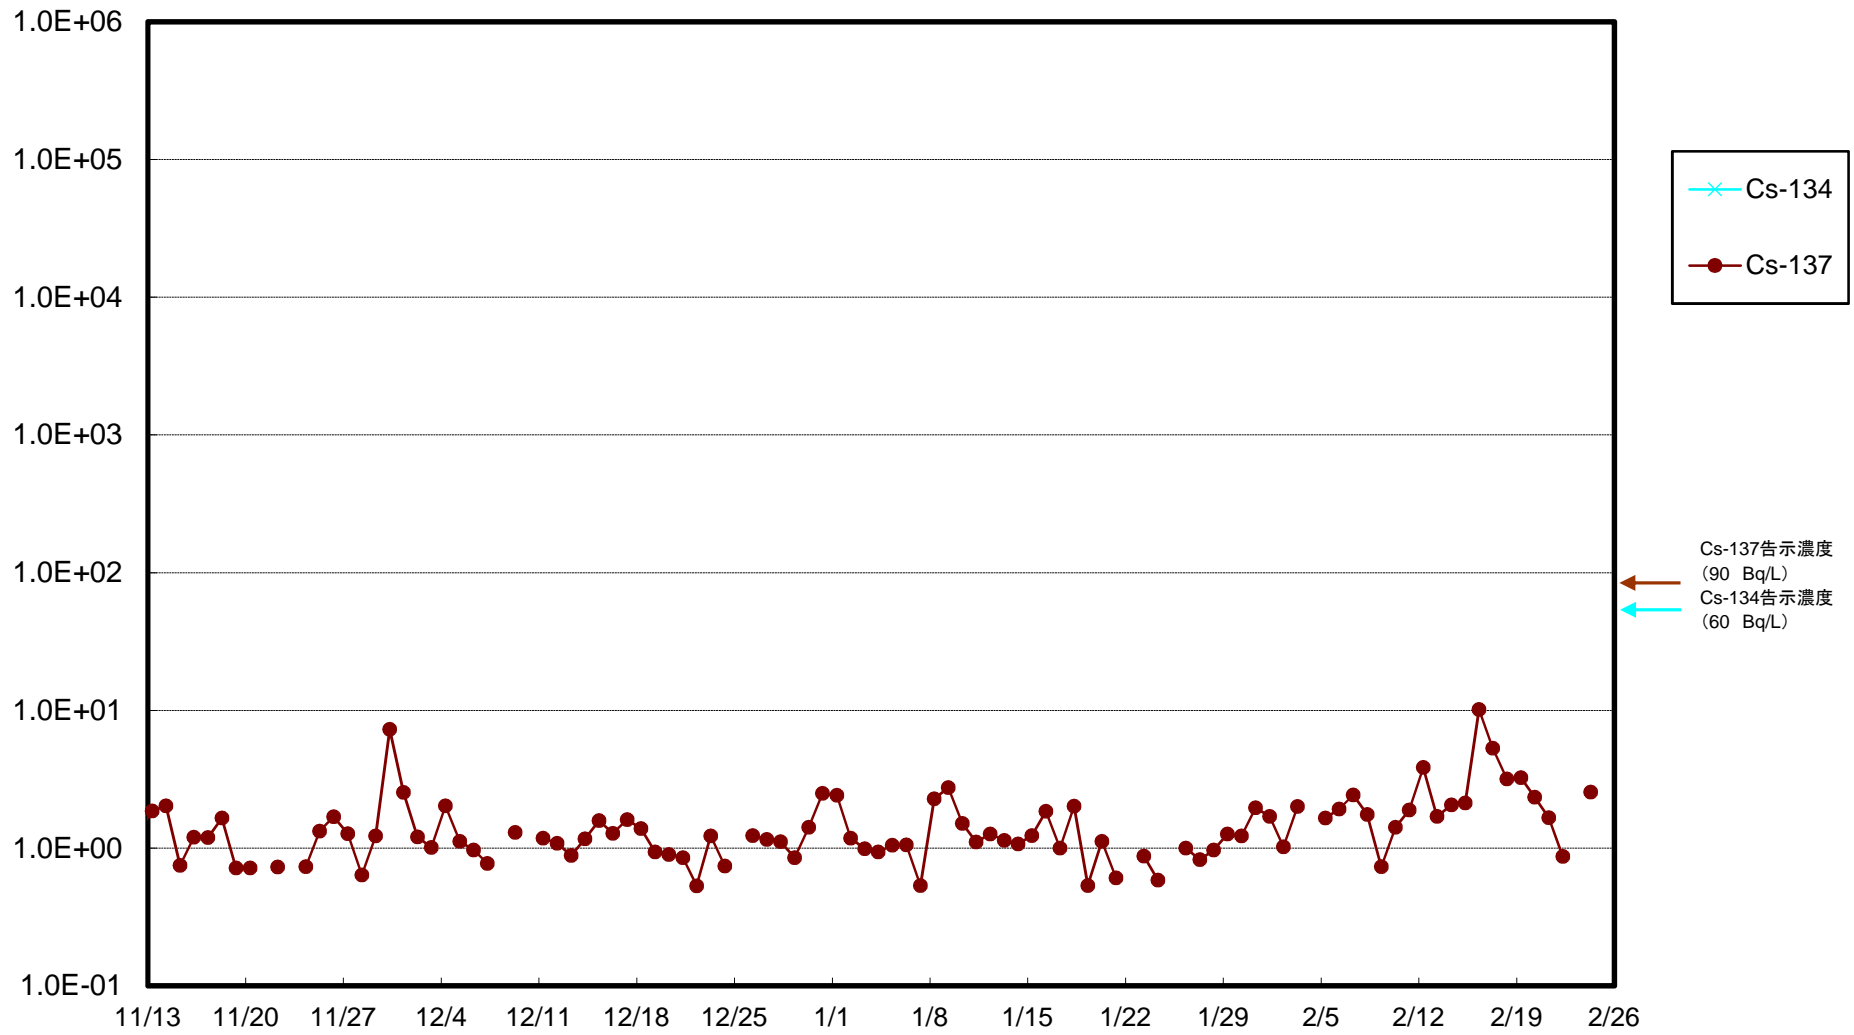

福島第一 5,6号機放水口北側(T-1) 海水放射能濃度(Bq/L)

福島第一 南放水口付近(T-2) 海水放射能濃度(Bq/L)

福島第一 物揚場前海水放射能濃度(Bq/L)

福島第一 1~4号機取水口内北側(東波除堤北側)海水放射能濃度(Bq/L)

福島第一 1~4号機取水口内南側(遮水壁前)海水放射能濃度(Bq/L)

福島第一 6号機取水口前海水放射能濃度(Bq/L)

福島第一 港湾口海水放射能濃度 (Bq/L)