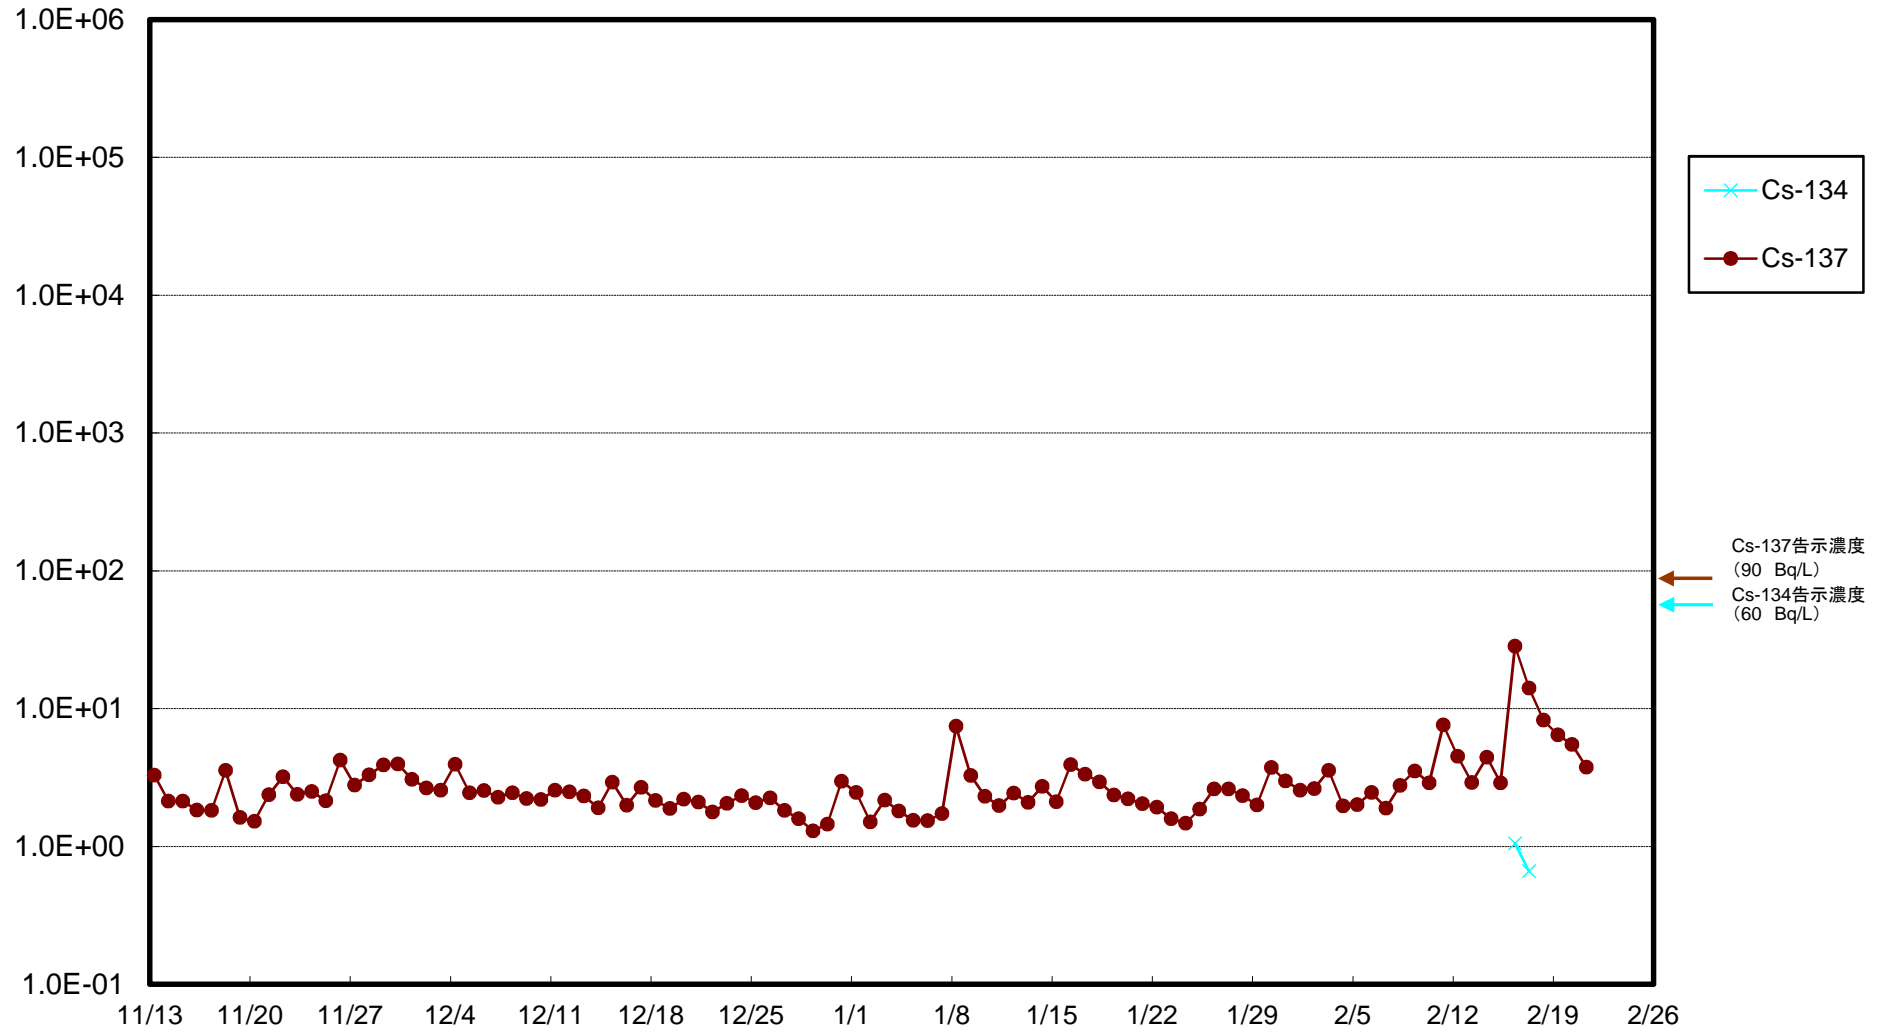

福島第一 5,6号機放水口北側(T-1) 海水放射能濃度(Bq/L)

福島第一 南放水口付近(T-2) 海水放射能濃度(Bq/L)

福島第一 物揚場前海水放射能濃度(Bq/L)

福島第一 1~4号機取水口内北側(東波除堤北側)海水放射能濃度(Bq/L)

福島第一 1~4号機取水口内南側(遮水壁前)海水放射能濃度(Bq/L)

福島第一 6号機取水口前海水放射能濃度(Bq/L)

福島第一 港湾口海水放射能濃度 (Bq/L)