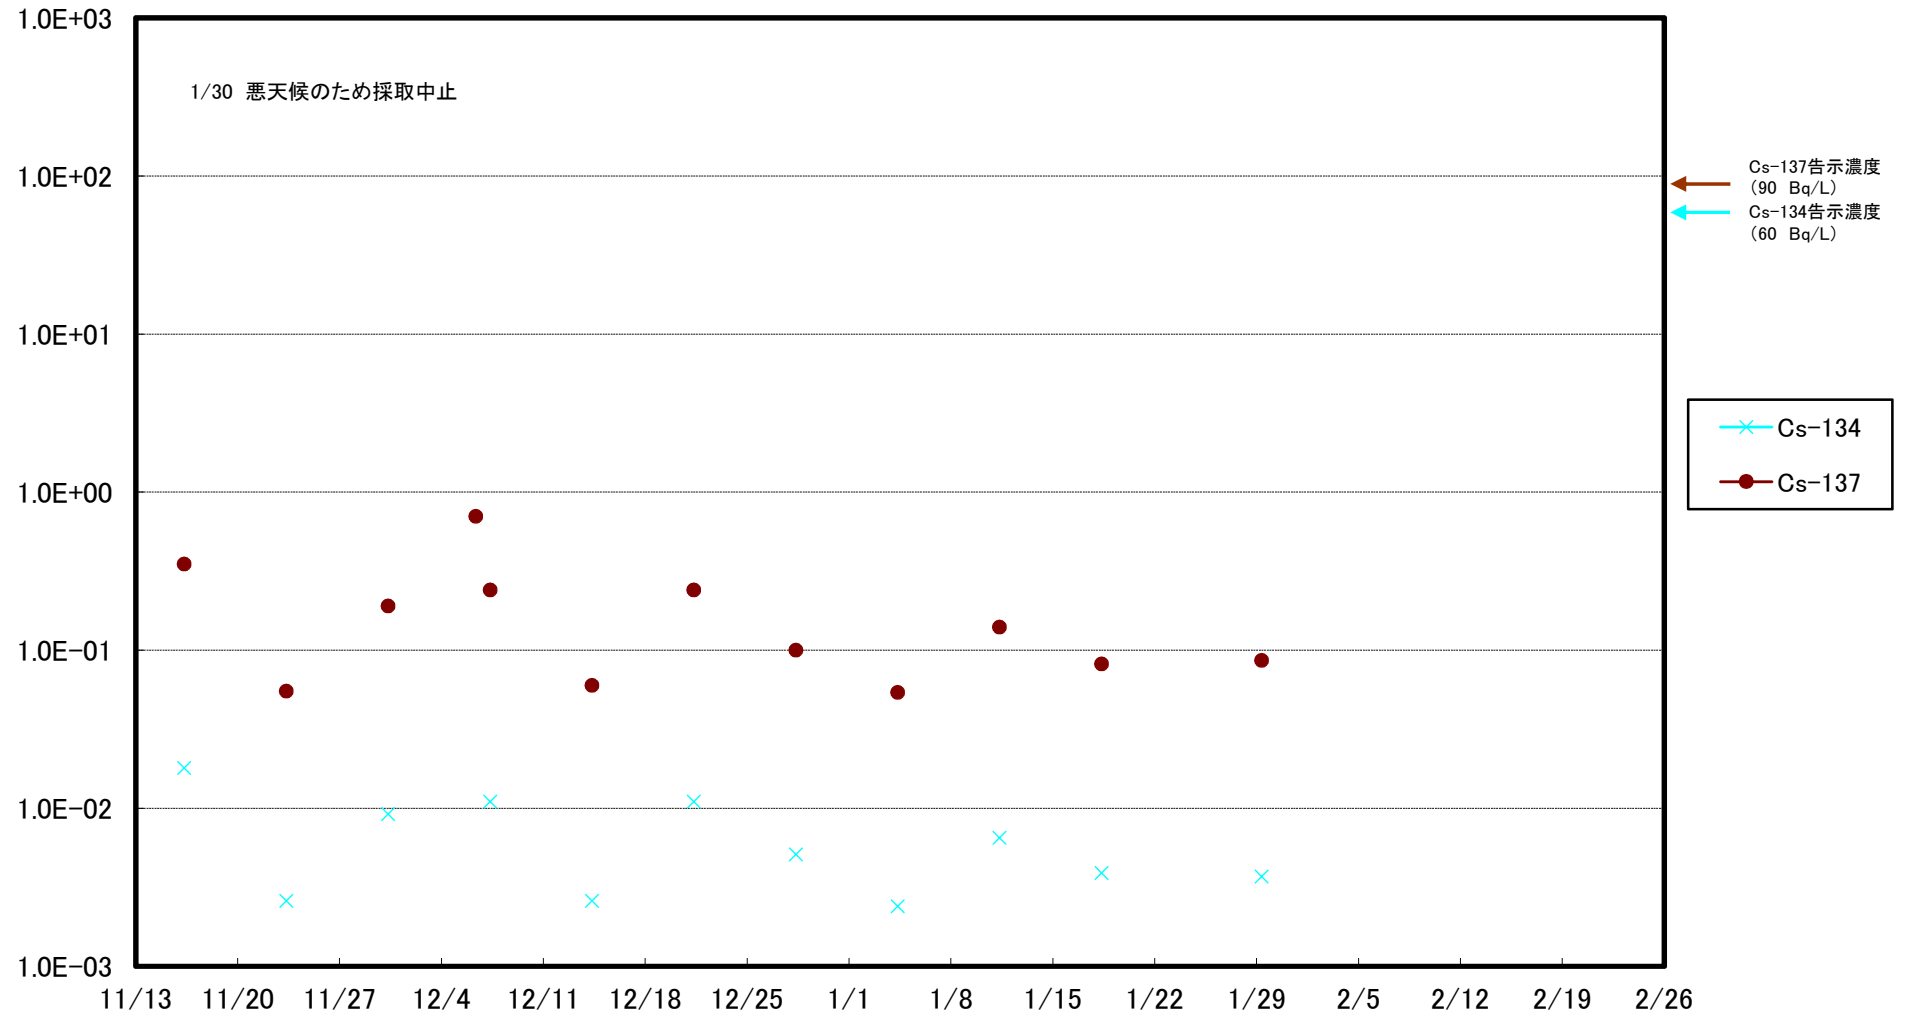

福島第一 5,6号機放水口北側(T-1) 海水放射能濃度(Bq/L)

福島第一 南放水口付近(T-2) 海水放射能濃度(Bq/L)

福島第一 物揚場前海水放射能濃度(Bq/L)

福島第一 1~4号機取水口内北側(東波除堤北側)海水放射能濃度(Bq/L)

福島第一 1~4号機取水口内南側(遮水壁前)海水放射能濃度(Bq/L)

福島第一 6号機取水口前海水放射能濃度(Bq/L)

福島第一 港湾口海水放射能濃度 (Bq/L)