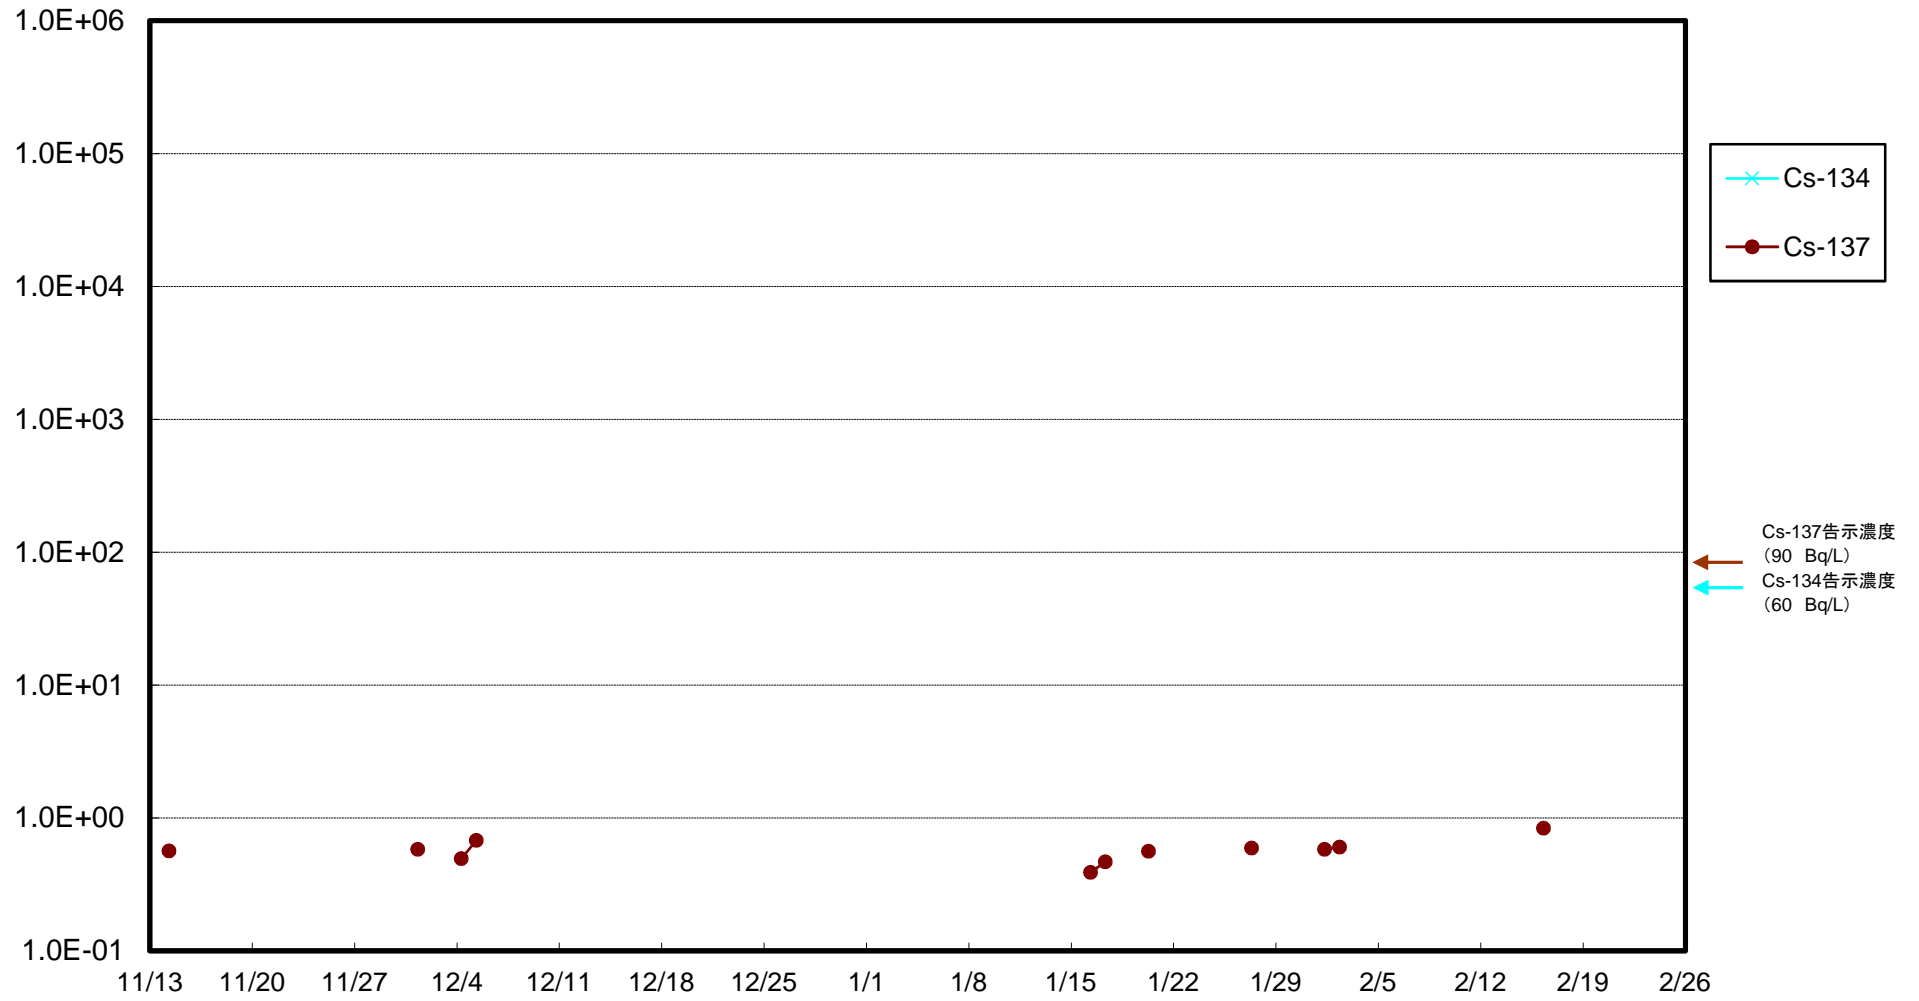

福島第一 5,6号機放水口北側(T-1) 海水放射能濃度(Bq/L)

福島第一 南放水口付近(T-2) 海水放射能濃度(Bq/L)

福島第一 物揚場前海水放射能濃度(Bq/L)

福島第一 1~4号機取水口内北側(東波除堤北側)海水放射能濃度(Bq/L)

福島第一 1~4号機取水口内南側(遮水壁前)海水放射能濃度(Bq/L)

福島第一 6号機取水口前海水放射能濃度(Bq/L)

福島第一 港湾口海水放射能濃度 (Bq/L)