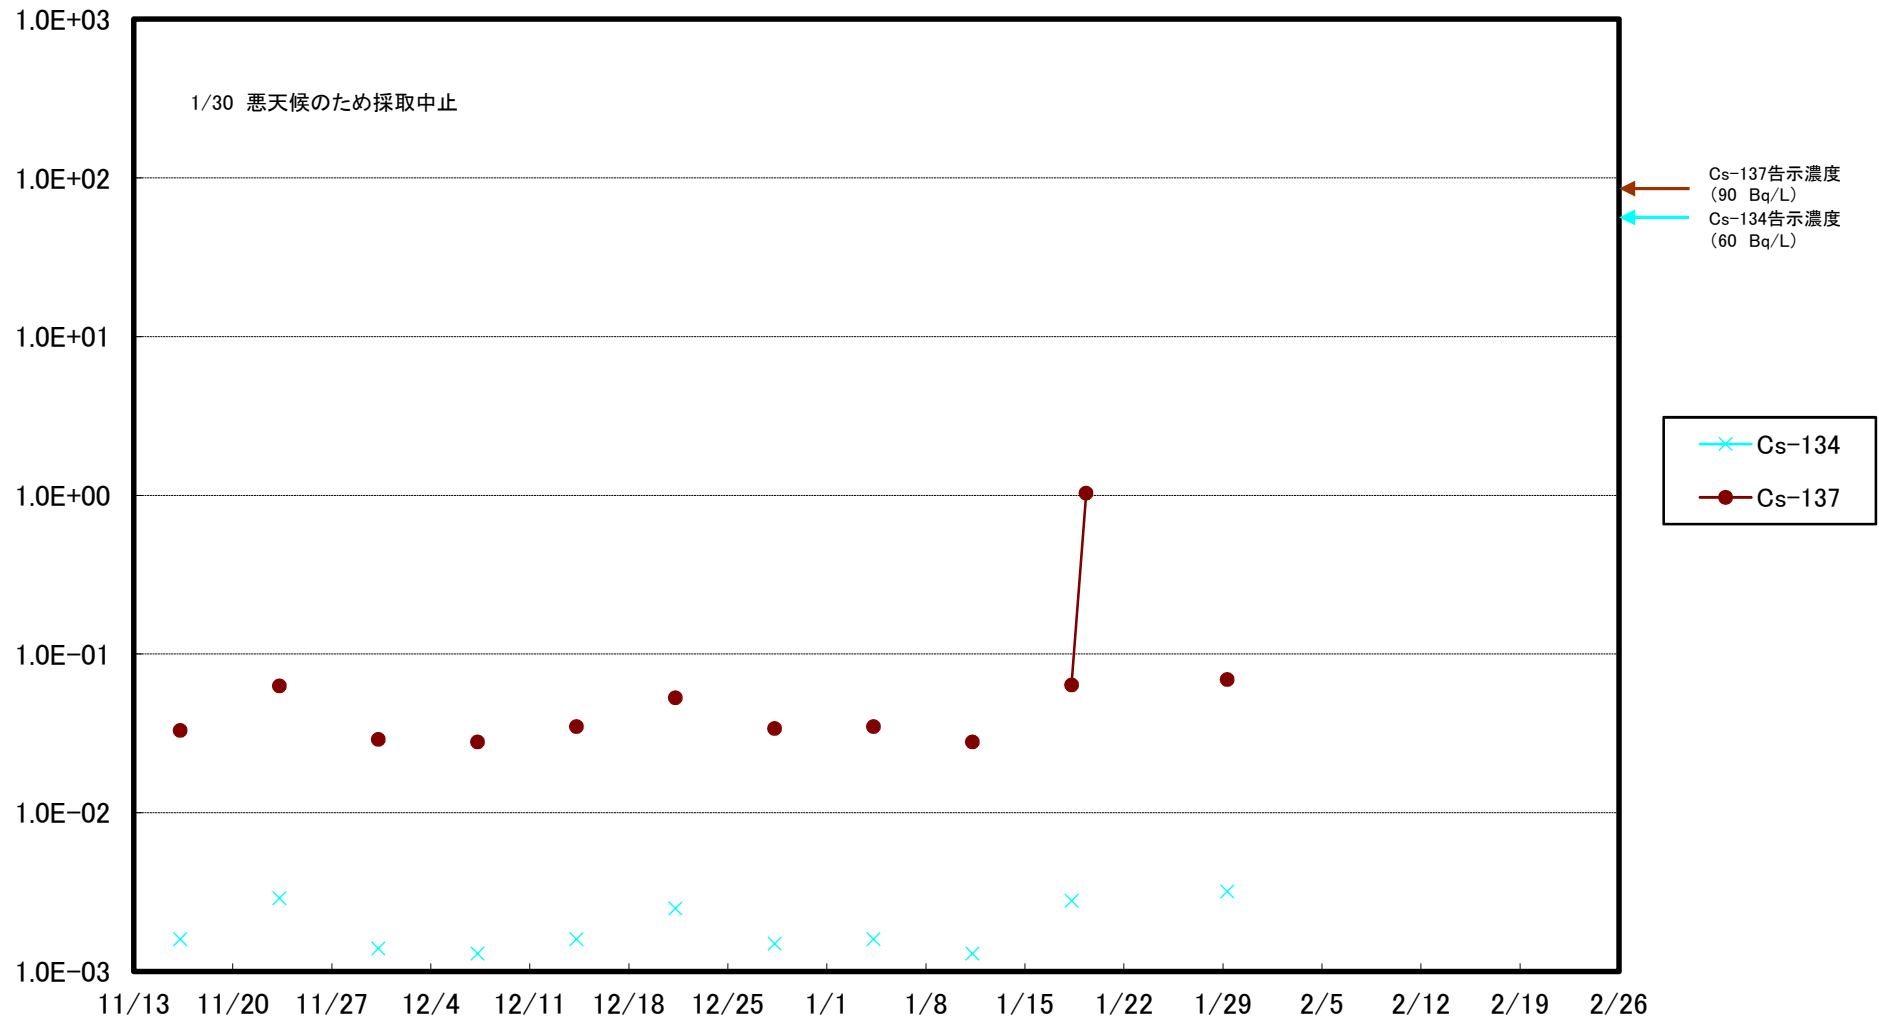

福島第一 5,6号機放水口北側(T-1) 海水放射能濃度(Bq/L)

福島第一 南放水口付近(T-2) 海水放射能濃度(Bq/L)

福島第一 物揚場前海水放射能濃度(Bq/L)

福島第一 1~4号機取水口内北側(東波除堤北側)海水放射能濃度(Bq/L)

福島第一 1~4号機取水口内南側(遮水壁前)海水放射能濃度(Bq/L)

福島第一 6号機取水口前海水放射能濃度(Bq/L)

福島第一 港湾口海水放射能濃度 (Bq/L)