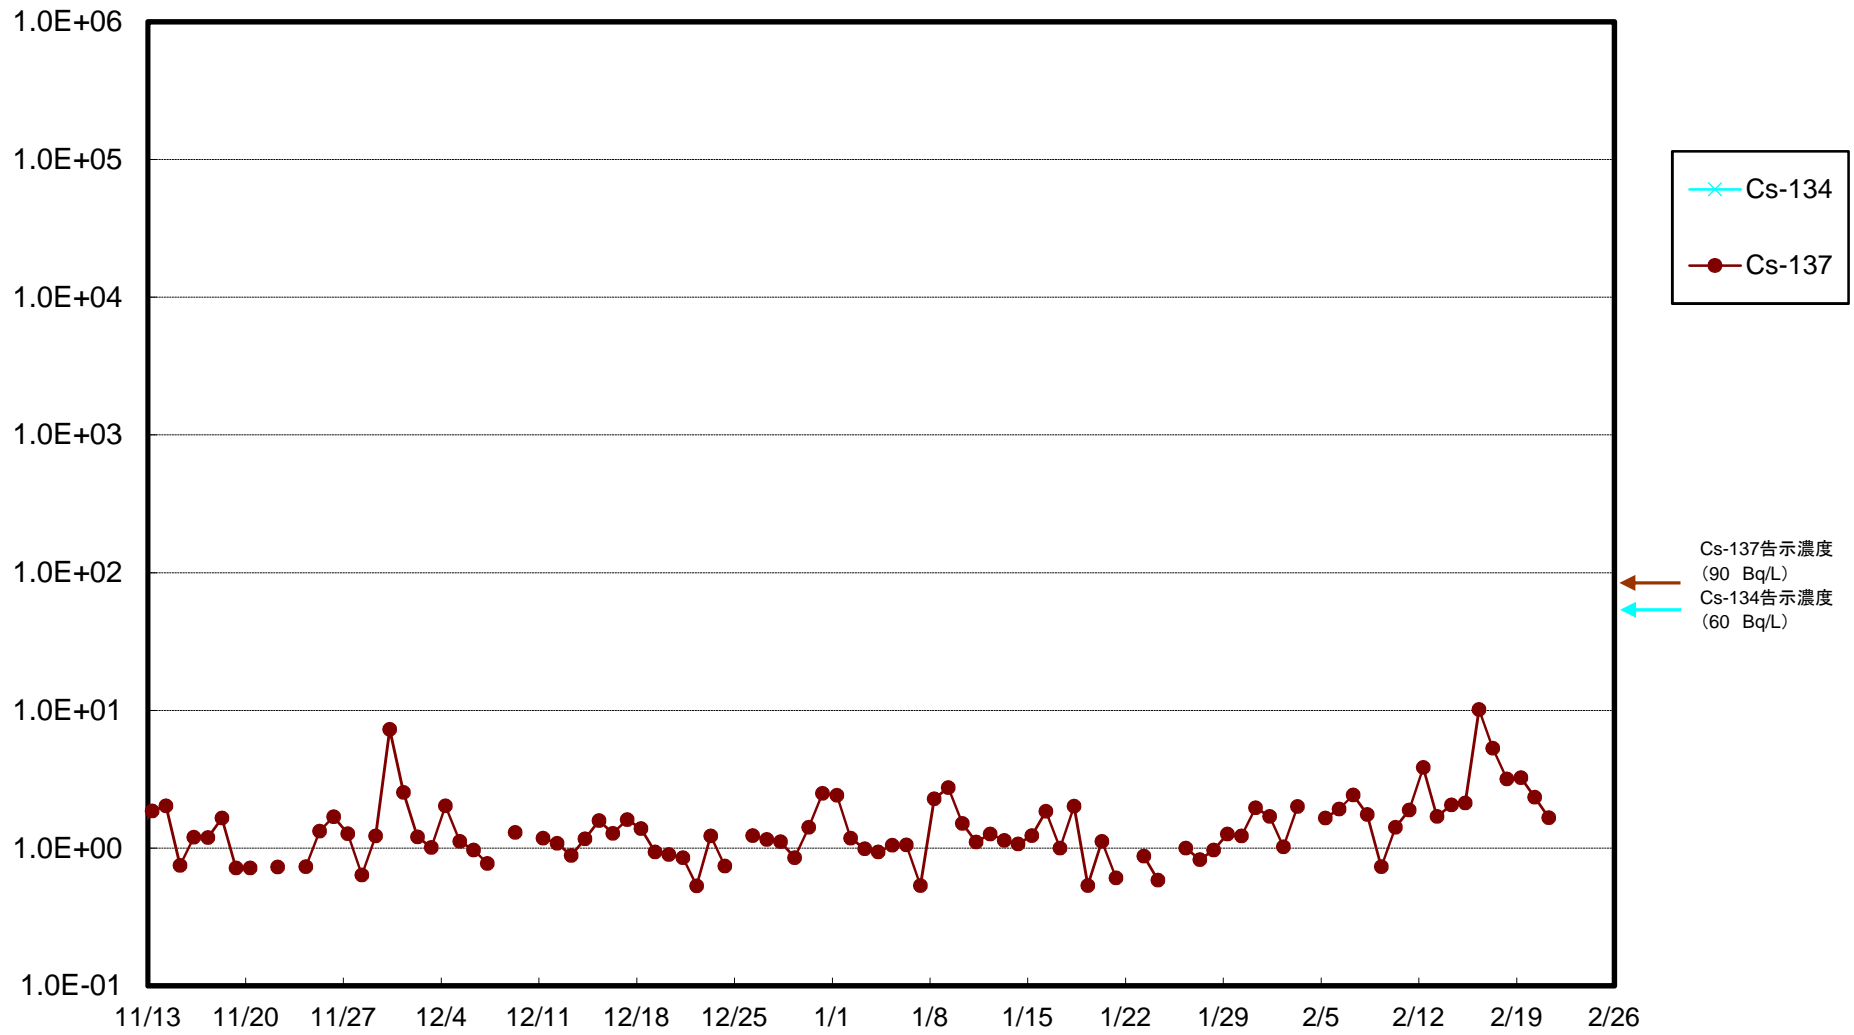

福島第一 5,6号機放水口北側(T-1) 海水放射能濃度(Bq/L)

福島第一 南放水口付近(T-2) 海水放射能濃度(Bq/L)

福島第一 物揚場前海水放射能濃度(Bq/L)

福島第一 1~4号機取水口内北側(東波除堤北側)海水放射能濃度(Bq/L)

福島第一 1~4号機取水口内南側(遮水壁前)海水放射能濃度(Bq/L)

福島第一 6号機取水口前海水放射能濃度(Bq/L)

福島第一 港湾口海水放射能濃度 (Bq/L)