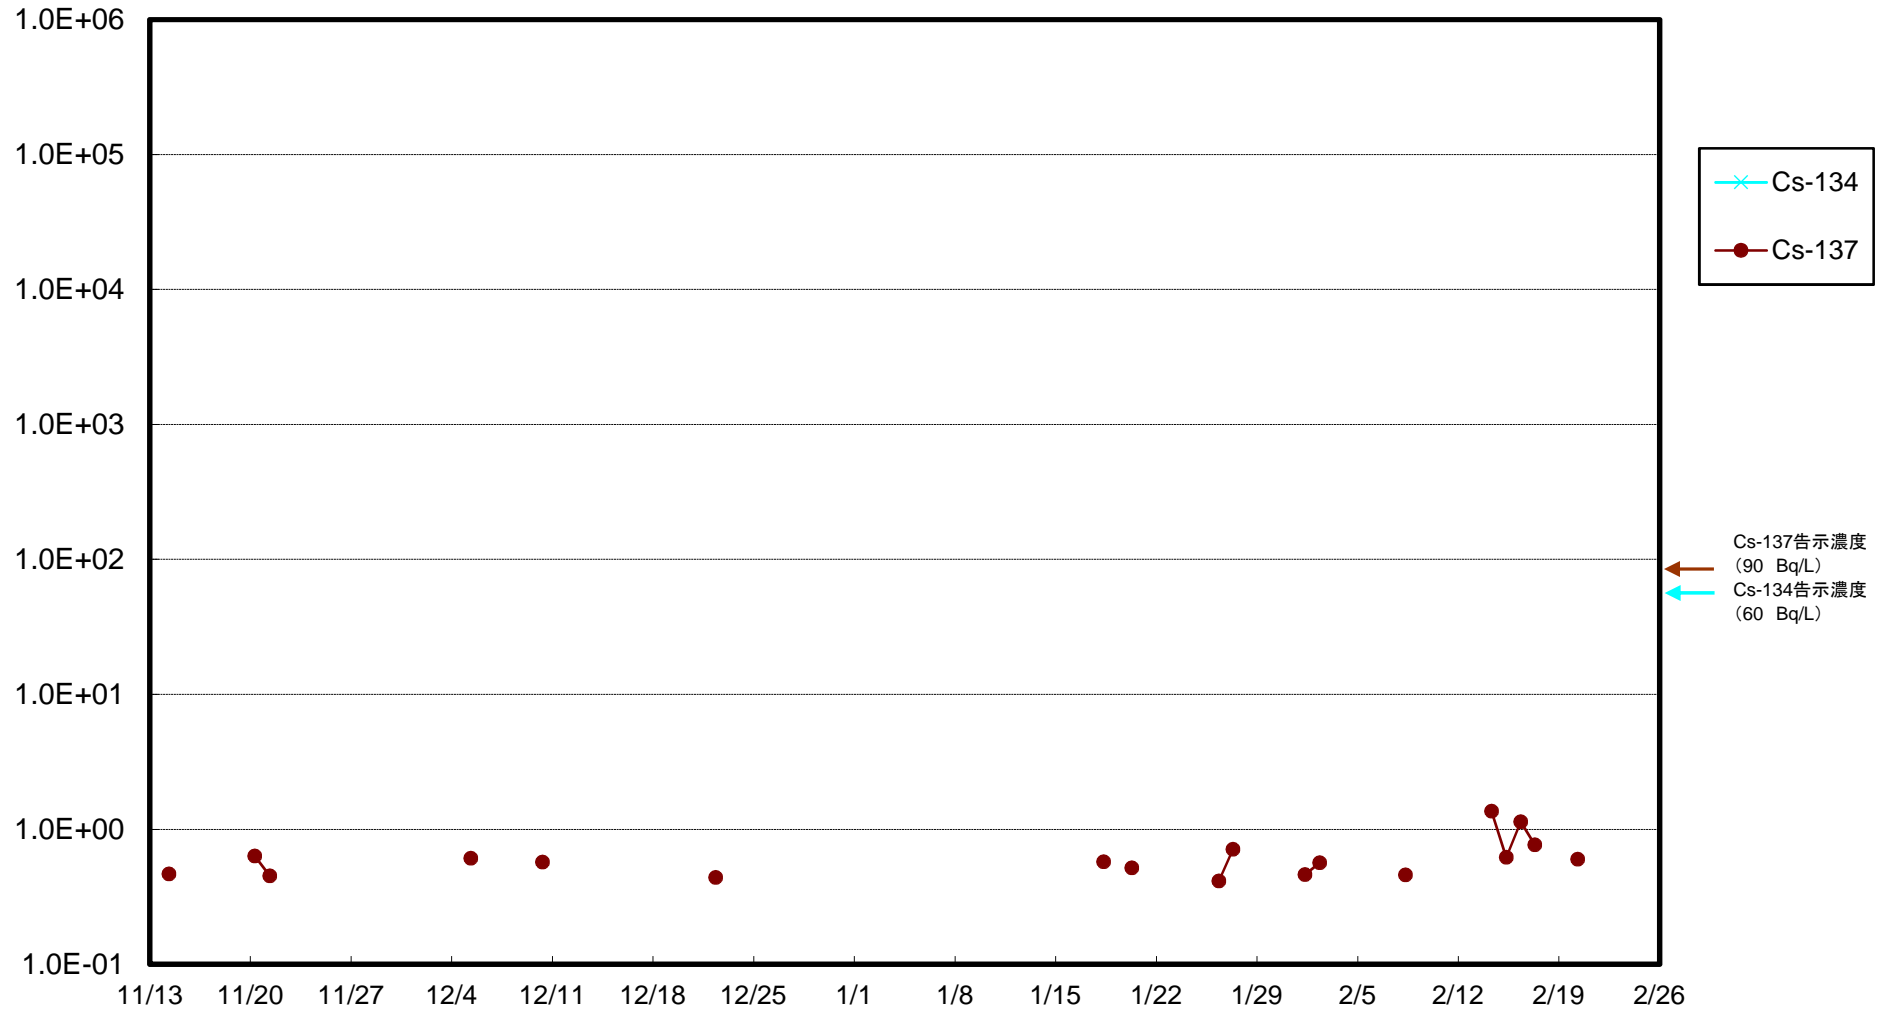

福島第一 5,6号機放水口北側(T-1) 海水放射能濃度(Bq/L)

福島第一 南放水口付近(T-2) 海水放射能濃度(Bq/L)

福島第一 物揚場前海水放射能濃度(Bq/L)

福島第一 1~4号機取水口内北側(東波除堤北側)海水放射能濃度(Bq/L)

福島第一 1~4号機取水口内南側(遮水壁前)海水放射能濃度(Bq/L)

福島第一 6号機取水口前海水放射能濃度(Bq/L)

福島第一 港湾口海水放射能濃度 (Bq/L)