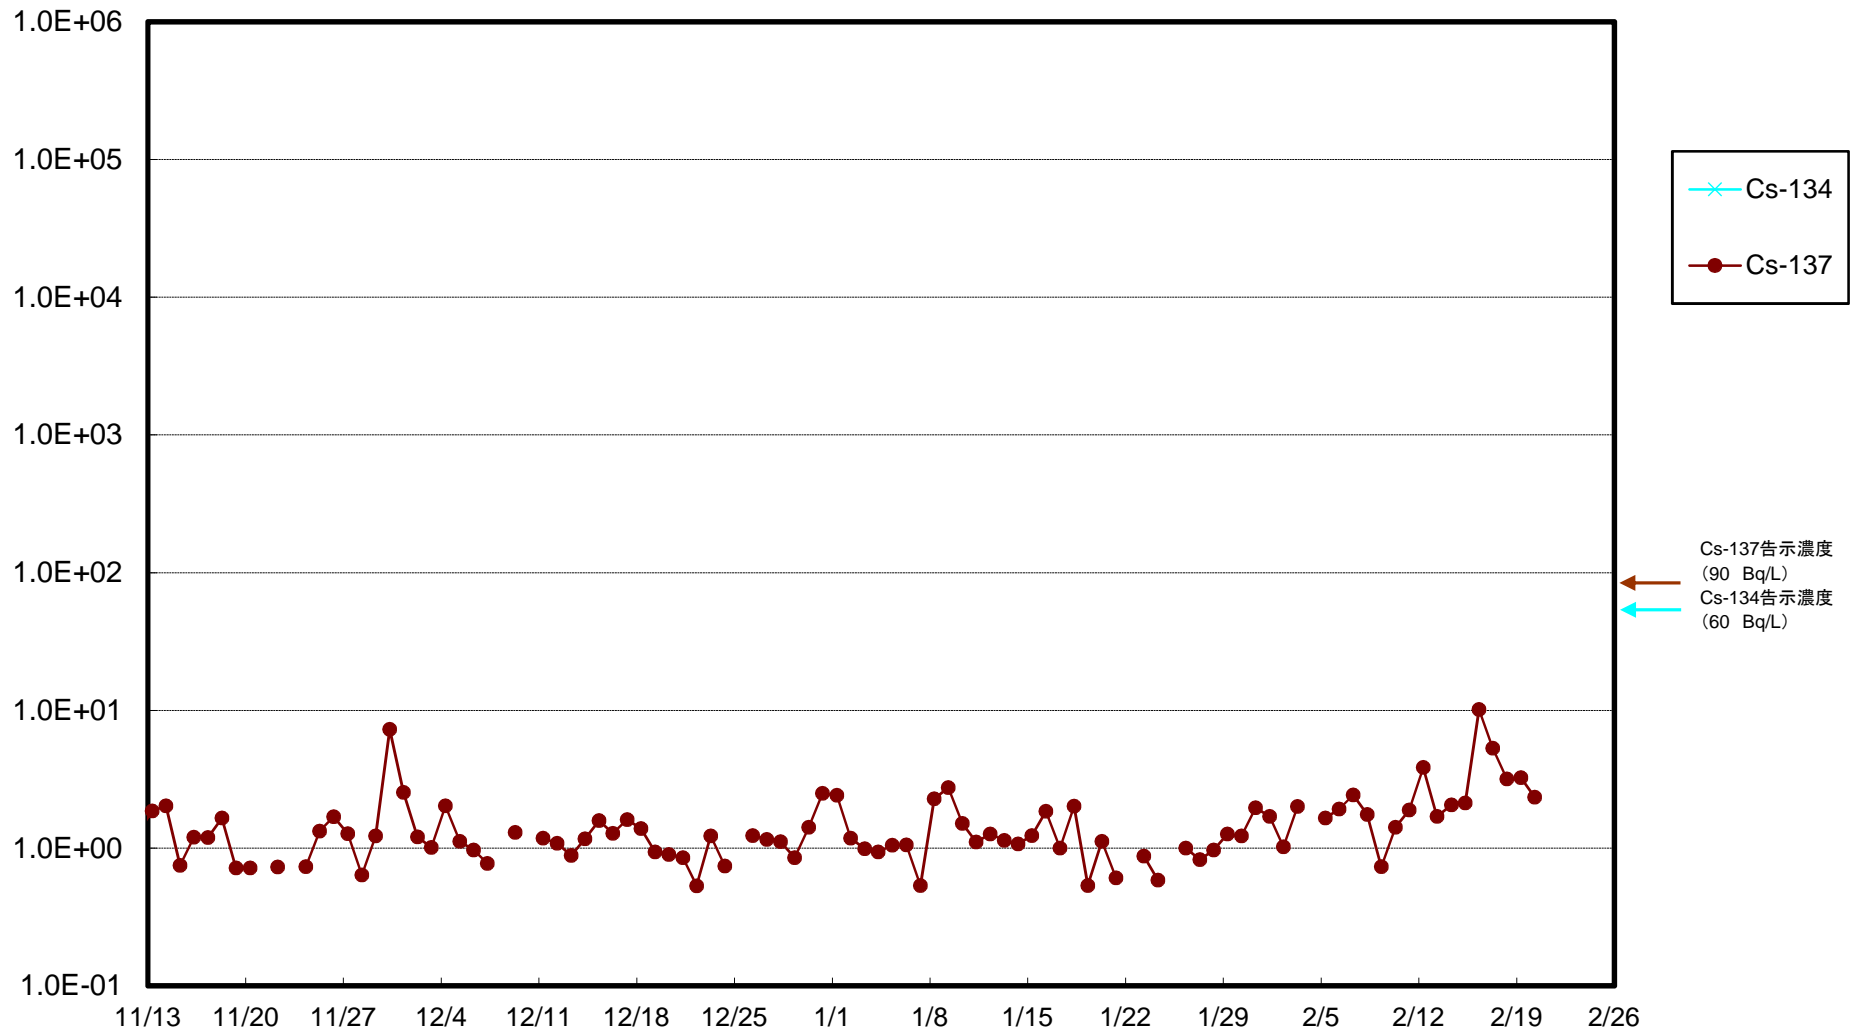

福島第一 5,6号機放水口北側(T-1) 海水放射能濃度(Bq/L)

福島第一 南放水口付近(T-2) 海水放射能濃度(Bq/L)

福島第一 物揚場前海水放射能濃度(Bq/L)

福島第一 1~4号機取水口内北側(東波除堤北側)海水放射能濃度(Bq/L)

福島第一 1~4号機取水口内南側(遮水壁前)海水放射能濃度(Bq/L)

福島第一 6号機取水口前海水放射能濃度(Bq/L)

福島第一 港湾口海水放射能濃度 (Bq/L)