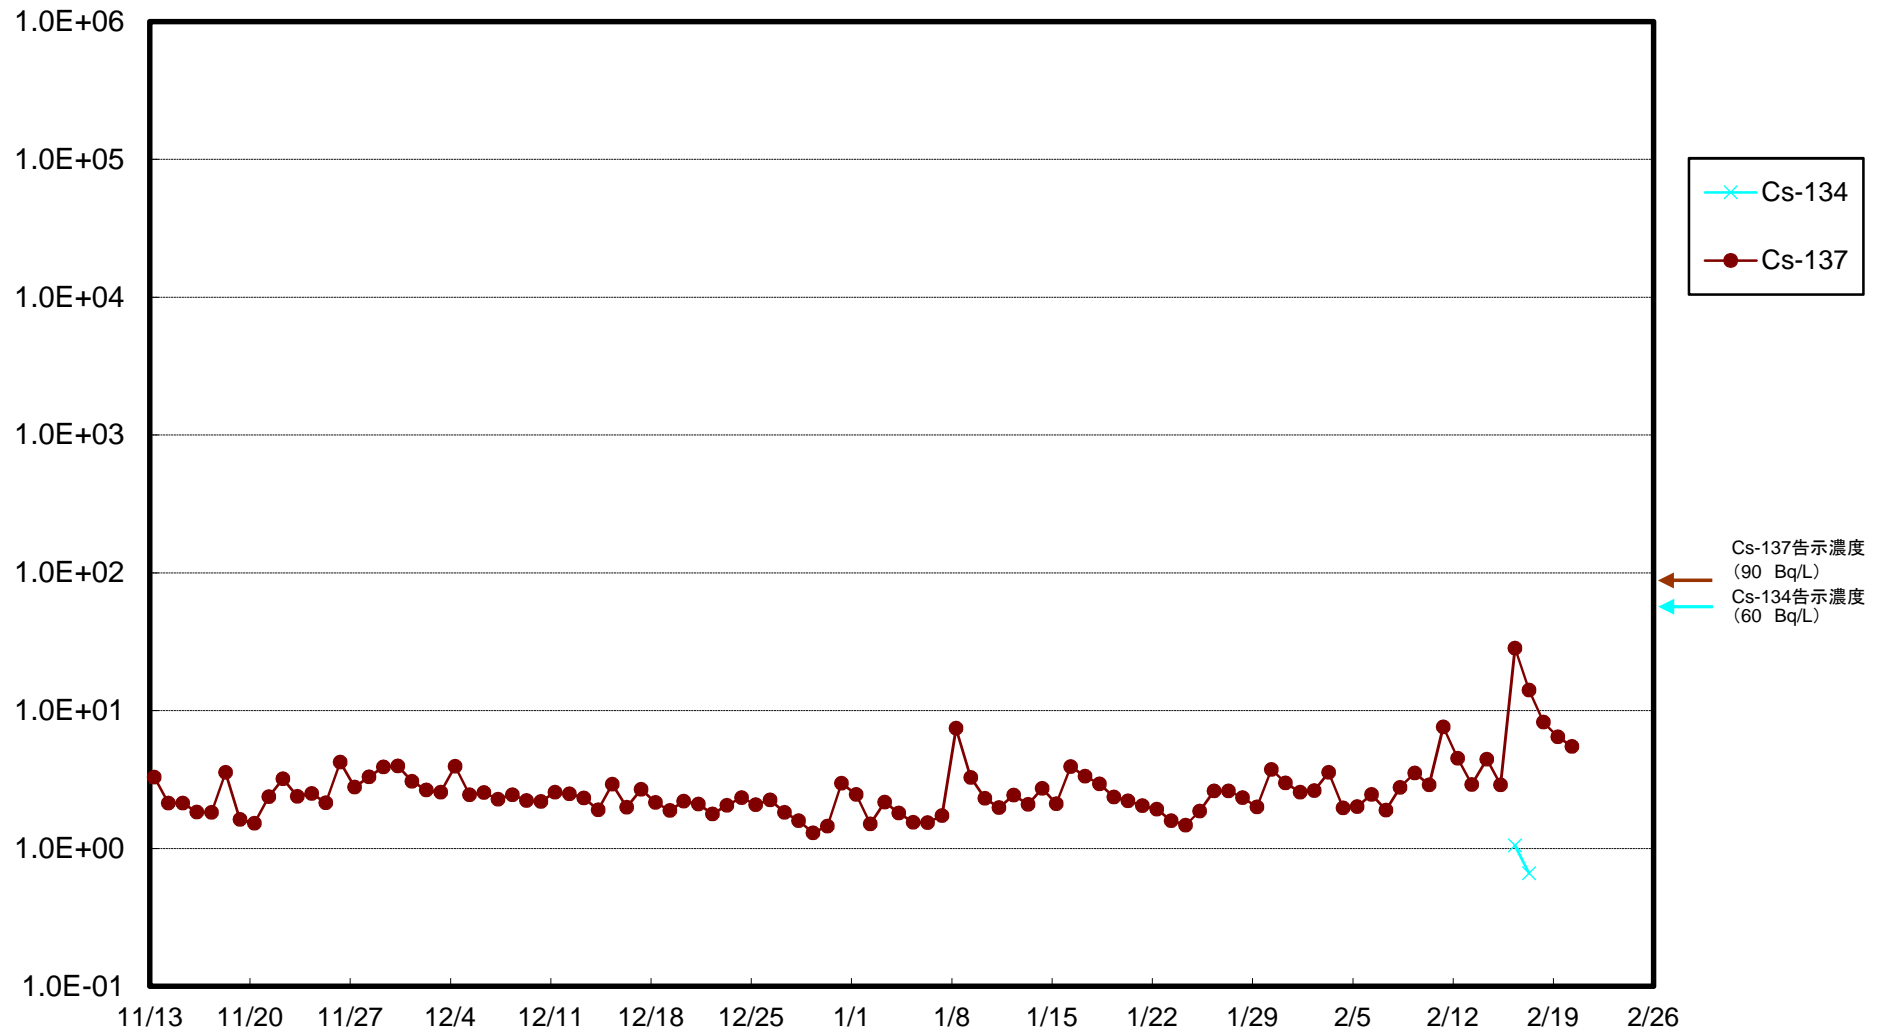

福島第一 5,6号機放水口北側(T-1) 海水放射能濃度(Bq/L)

福島第一 南放水口付近(T-2) 海水放射能濃度(Bq/L)

福島第一 物揚場前海水放射能濃度(Bq/L)

福島第一 1~4号機取水口内北側(東波除堤北側)海水放射能濃度(Bq/L)

福島第一 1~4号機取水口内南側(遮水壁前)海水放射能濃度(Bq/L)

福島第一 6号機取水口前海水放射能濃度(Bq/L)

福島第一 港湾口海水放射能濃度 (Bq/L)