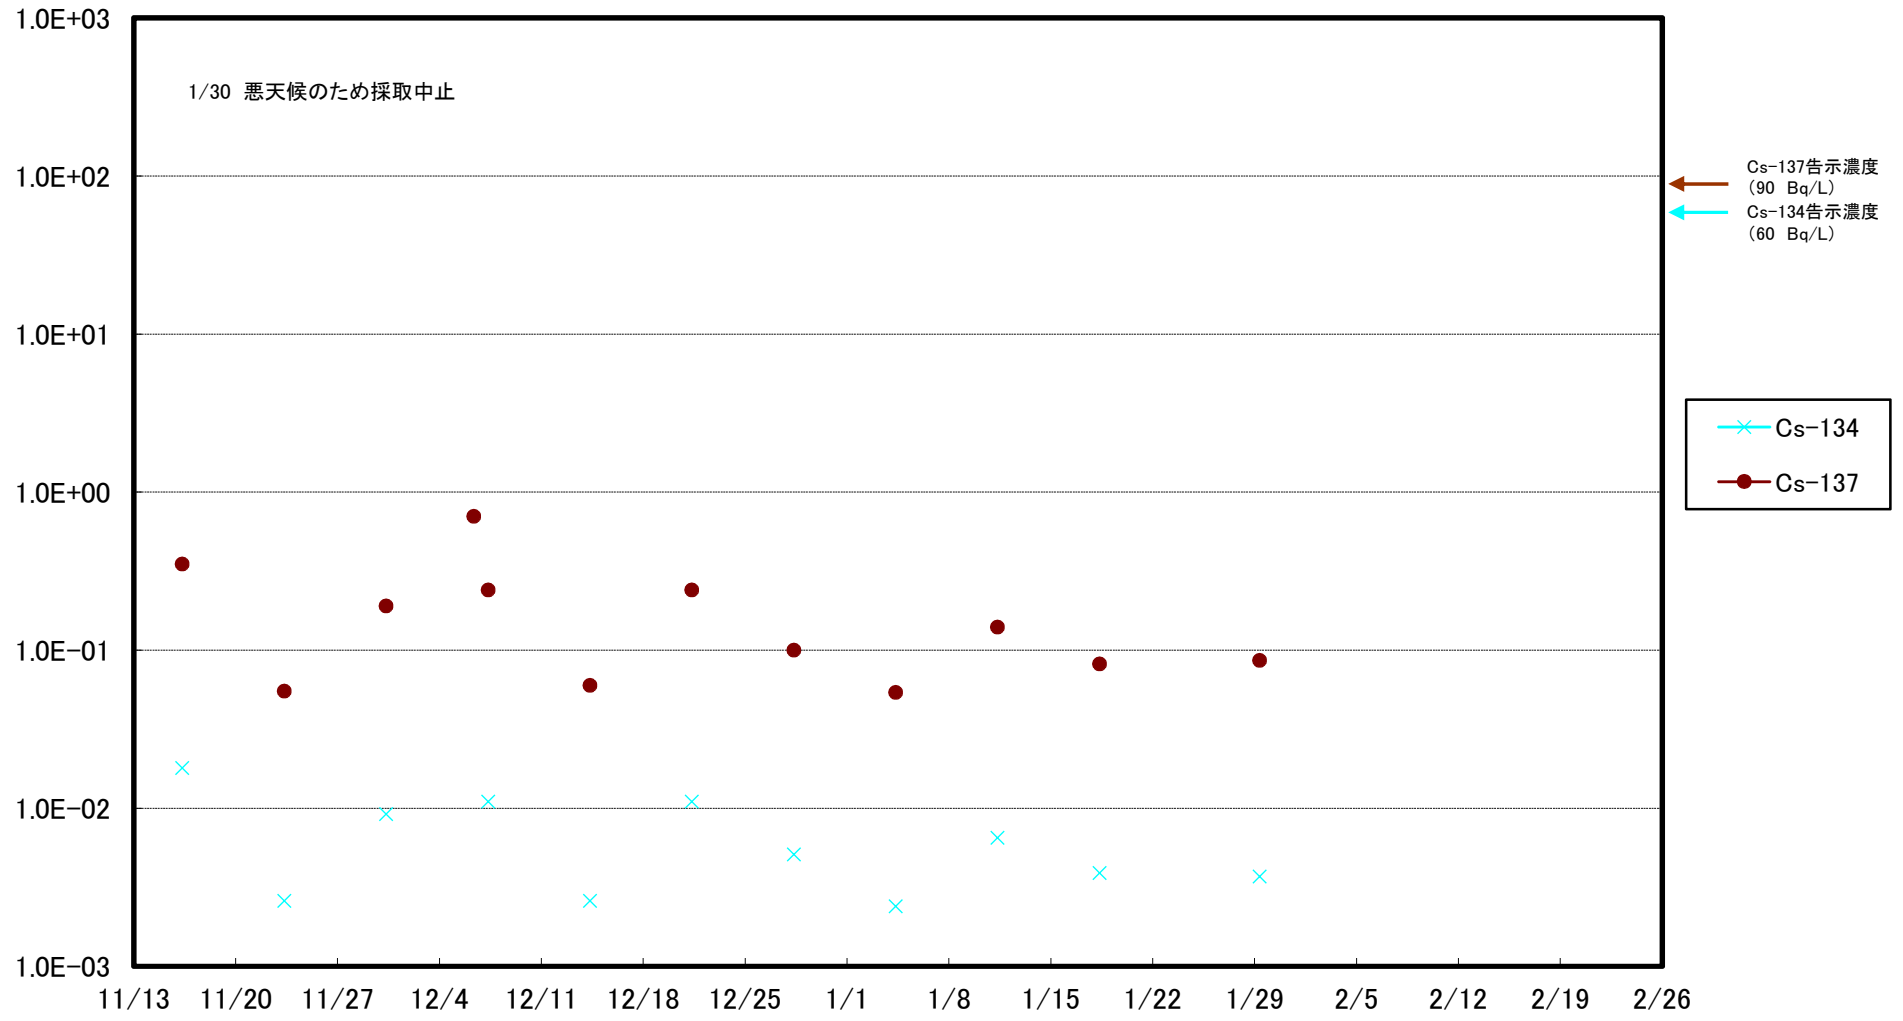

福島第一 5,6号機放水口北側(T-1) 海水放射能濃度(Bq/L)

福島第一 南放水口付近(T-2) 海水放射能濃度(Bq/L)

福島第一 物揚場前海水放射能濃度(Bq/L)

福島第一 1~4号機取水口内北側(東波除堤北側)海水放射能濃度(Bq/L)

福島第一 1~4号機取水口内南側(遮水壁前)海水放射能濃度(Bq/L)

福島第一 6号機取水口前海水放射能濃度(Bq/L)

福島第一 港湾口海水放射能濃度 (Bq/L)