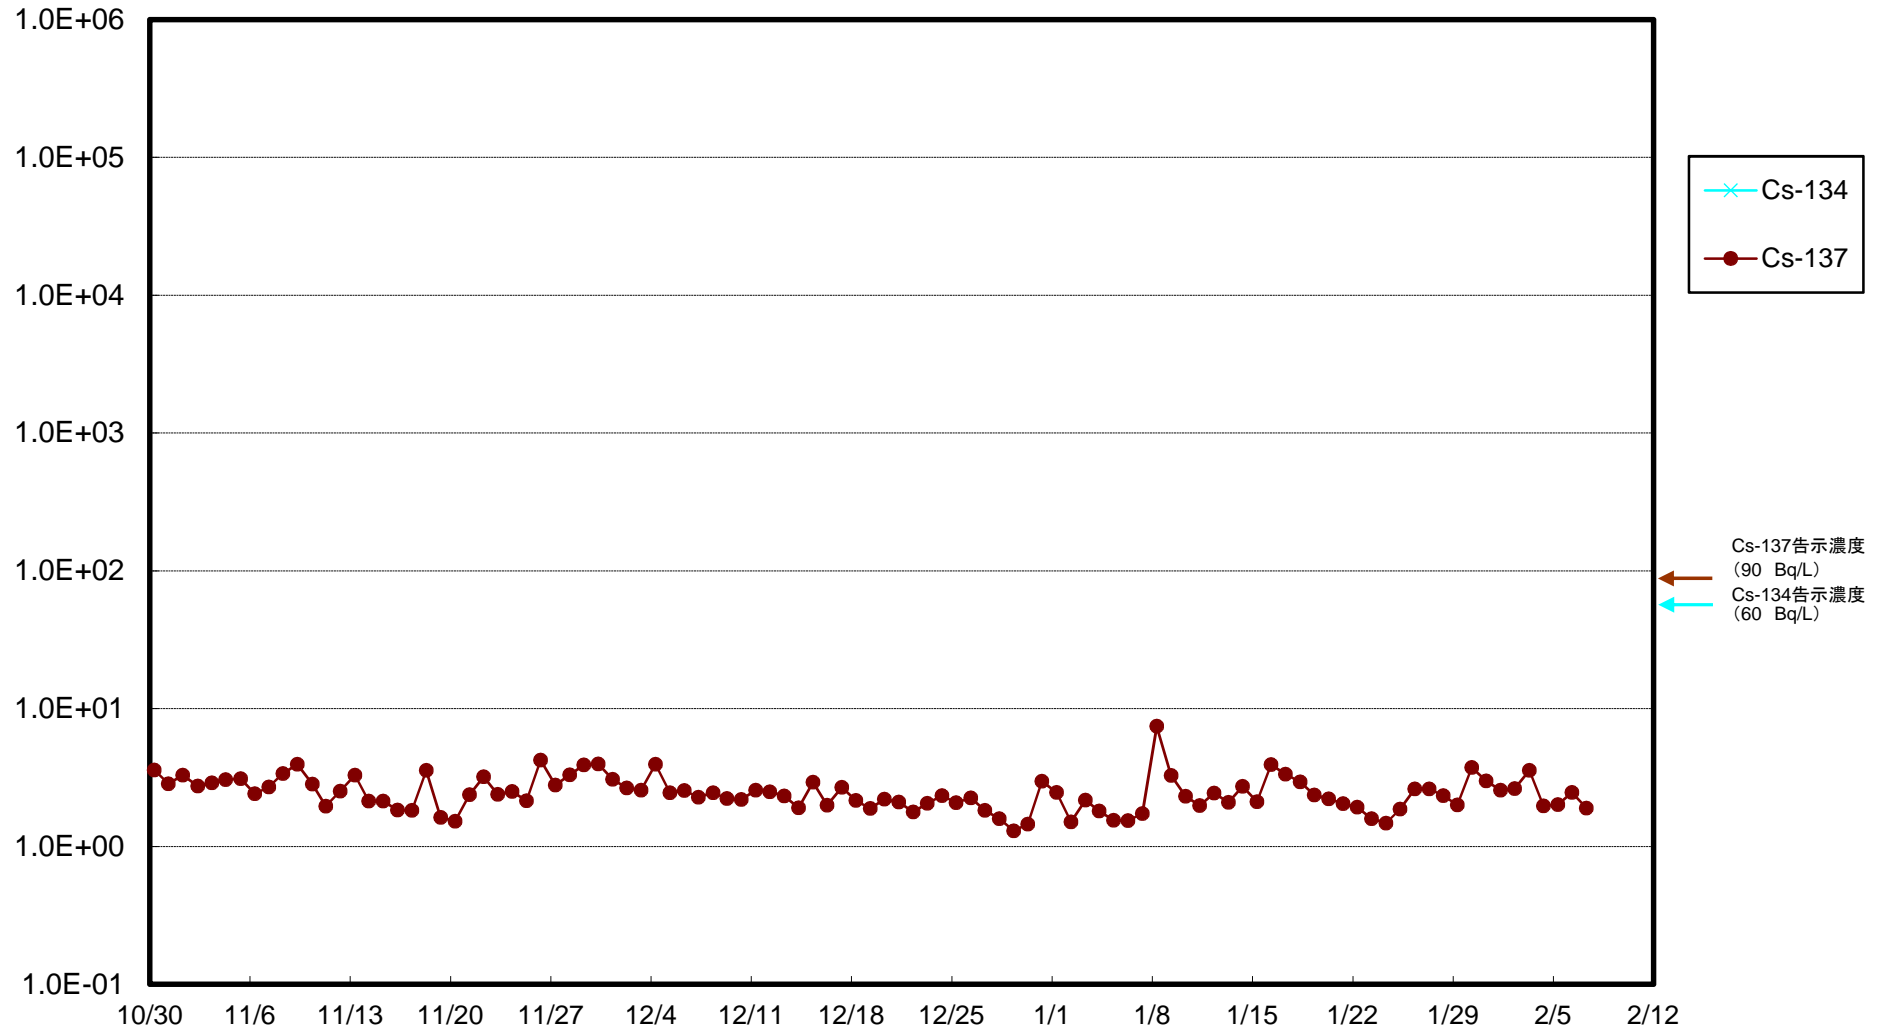

福島第一 5,6号機放水口北側(T-1) 海水放射能濃度(Bq/L)

福島第一 南放水口付近(T-2) 海水放射能濃度(Bq/L)

福島第一 物揚場前海水放射能濃度(Bq/L)

福島第一 1~4号機取水口内北側(東波除堤北側)海水放射能濃度(Bq/L)

福島第一 1~4号機取水口内南側(遮水壁前)海水放射能濃度(Bq/L)

福島第一 6号機取水口前海水放射能濃度(Bq/L)

福島第一 港湾口海水放射能濃度(Bq/L)