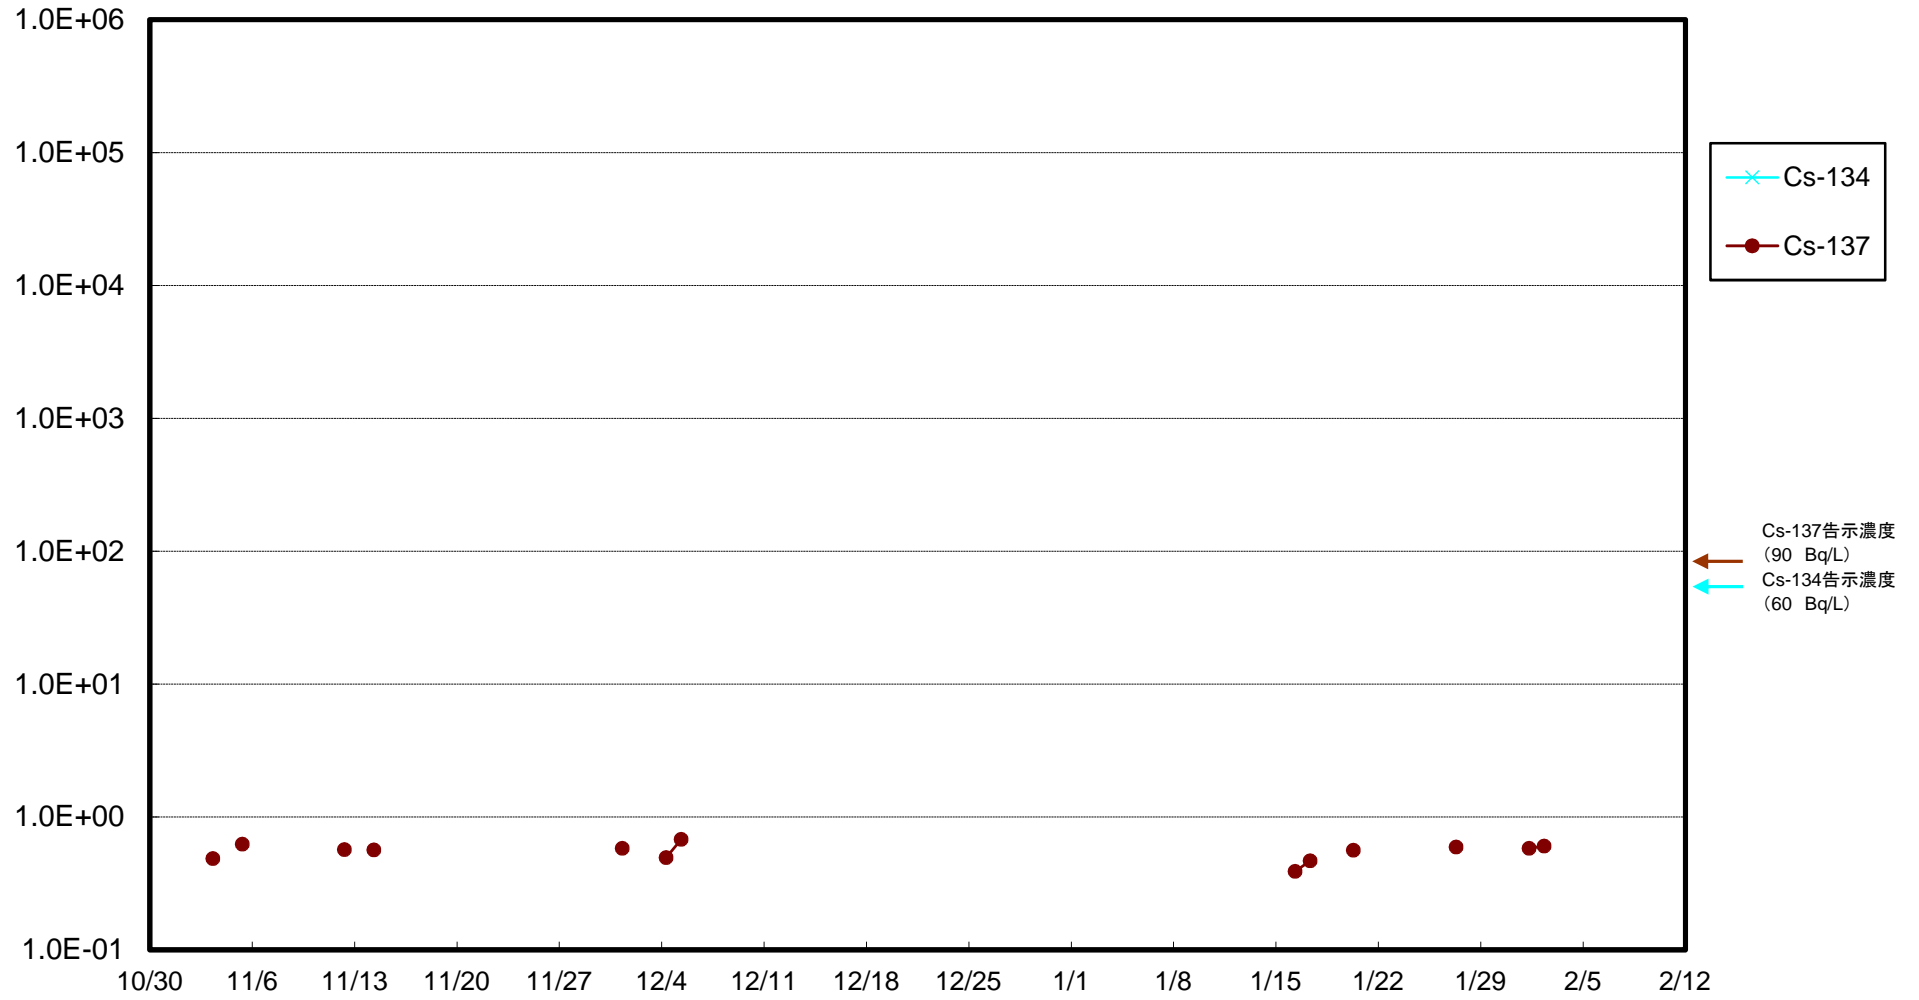

福島第一 5,6号機放水口北側(T-1) 海水放射能濃度(Bq/L)

福島第一 南放水口付近(T-2) 海水放射能濃度(Bq/L)

福島第一 物揚場前海水放射能濃度(Bq/L)

福島第一 1~4号機取水口内北側(東波除堤北側)海水放射能濃度(Bq/L)

福島第一 1~4号機取水口内南側(遮水壁前)海水放射能濃度(Bq/L)

福島第一 6号機取水口前海水放射能濃度(Bq/L)

福島第一 港湾口海水放射能濃度(Bq/L)