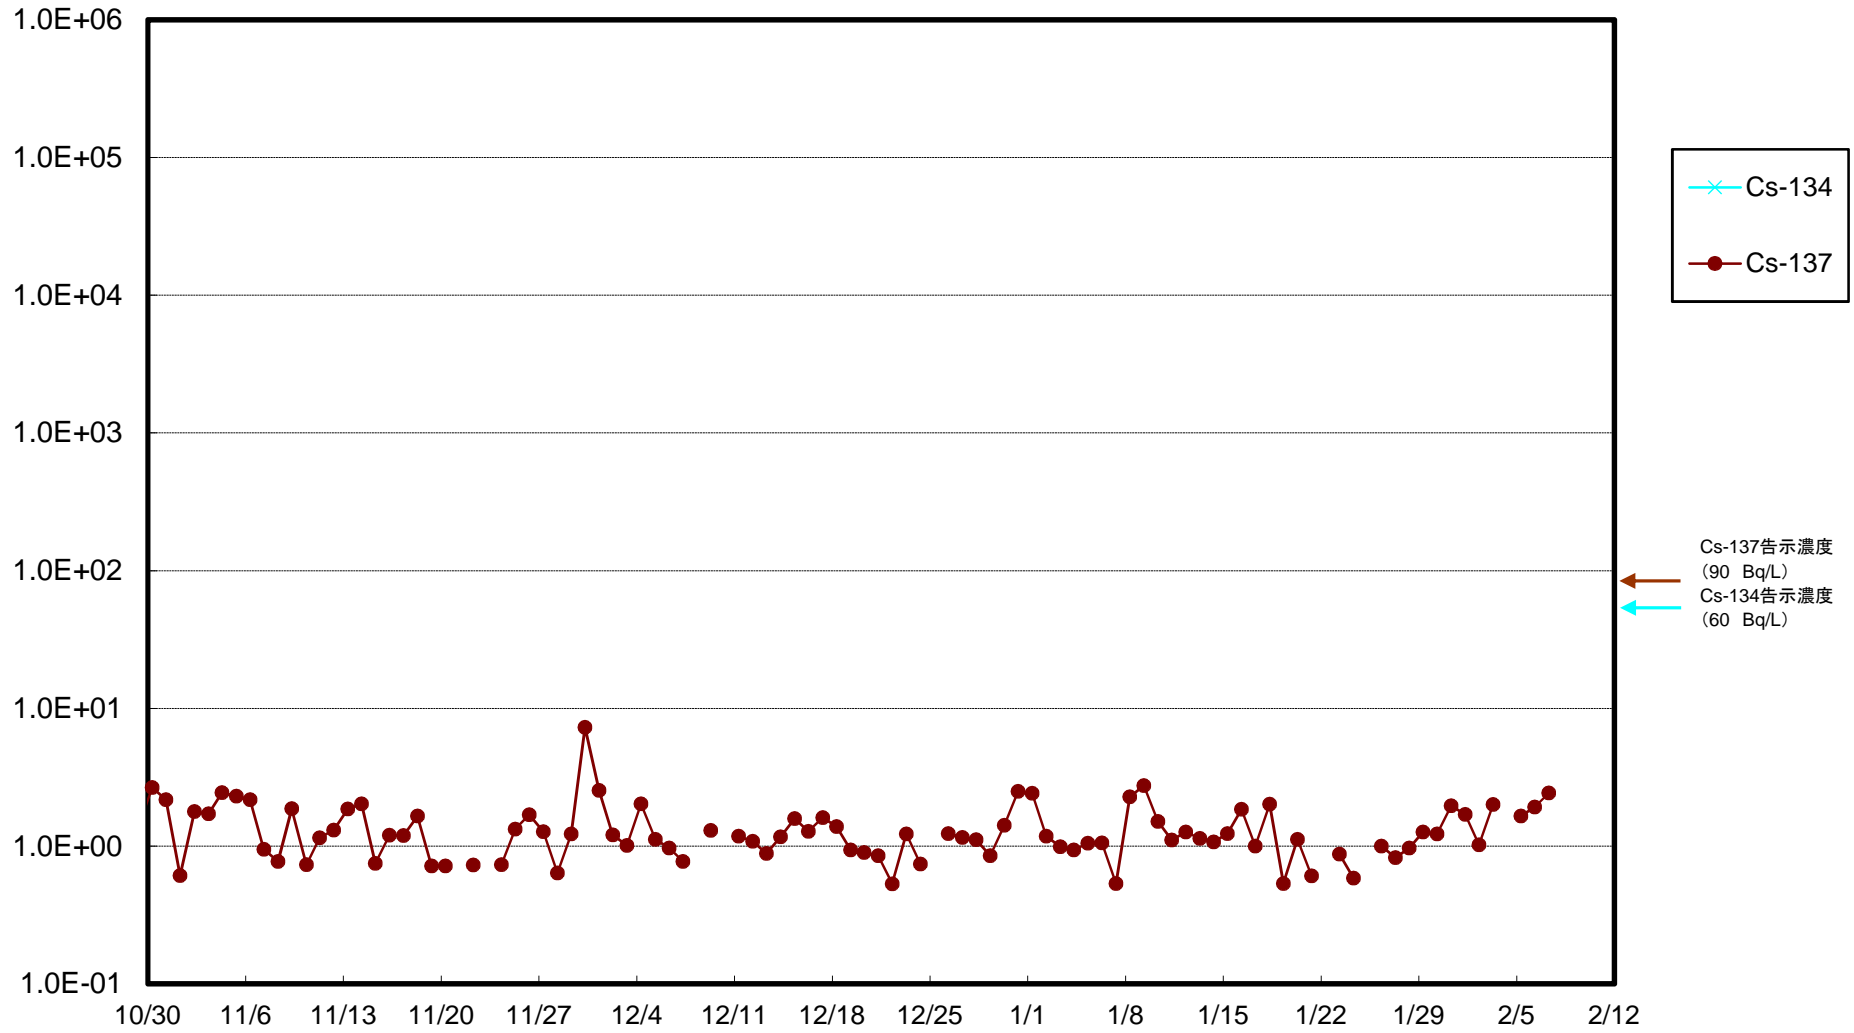

福島第一 5,6号機放水口北側(T-1) 海水放射能濃度(Bq/L)

福島第一 南放水口付近(T-2) 海水放射能濃度(Bq/L)

福島第一 物揚場前海水放射能濃度(Bq/L)

福島第一 1~4号機取水口内北側(東波除堤北側)海水放射能濃度(Bq/L)

福島第一 1~4号機取水口内南側(遮水壁前)海水放射能濃度(Bq/L)

福島第一 6号機取水口前海水放射能濃度(Bq/L)

福島第一 港湾口海水放射能濃度(Bq/L)