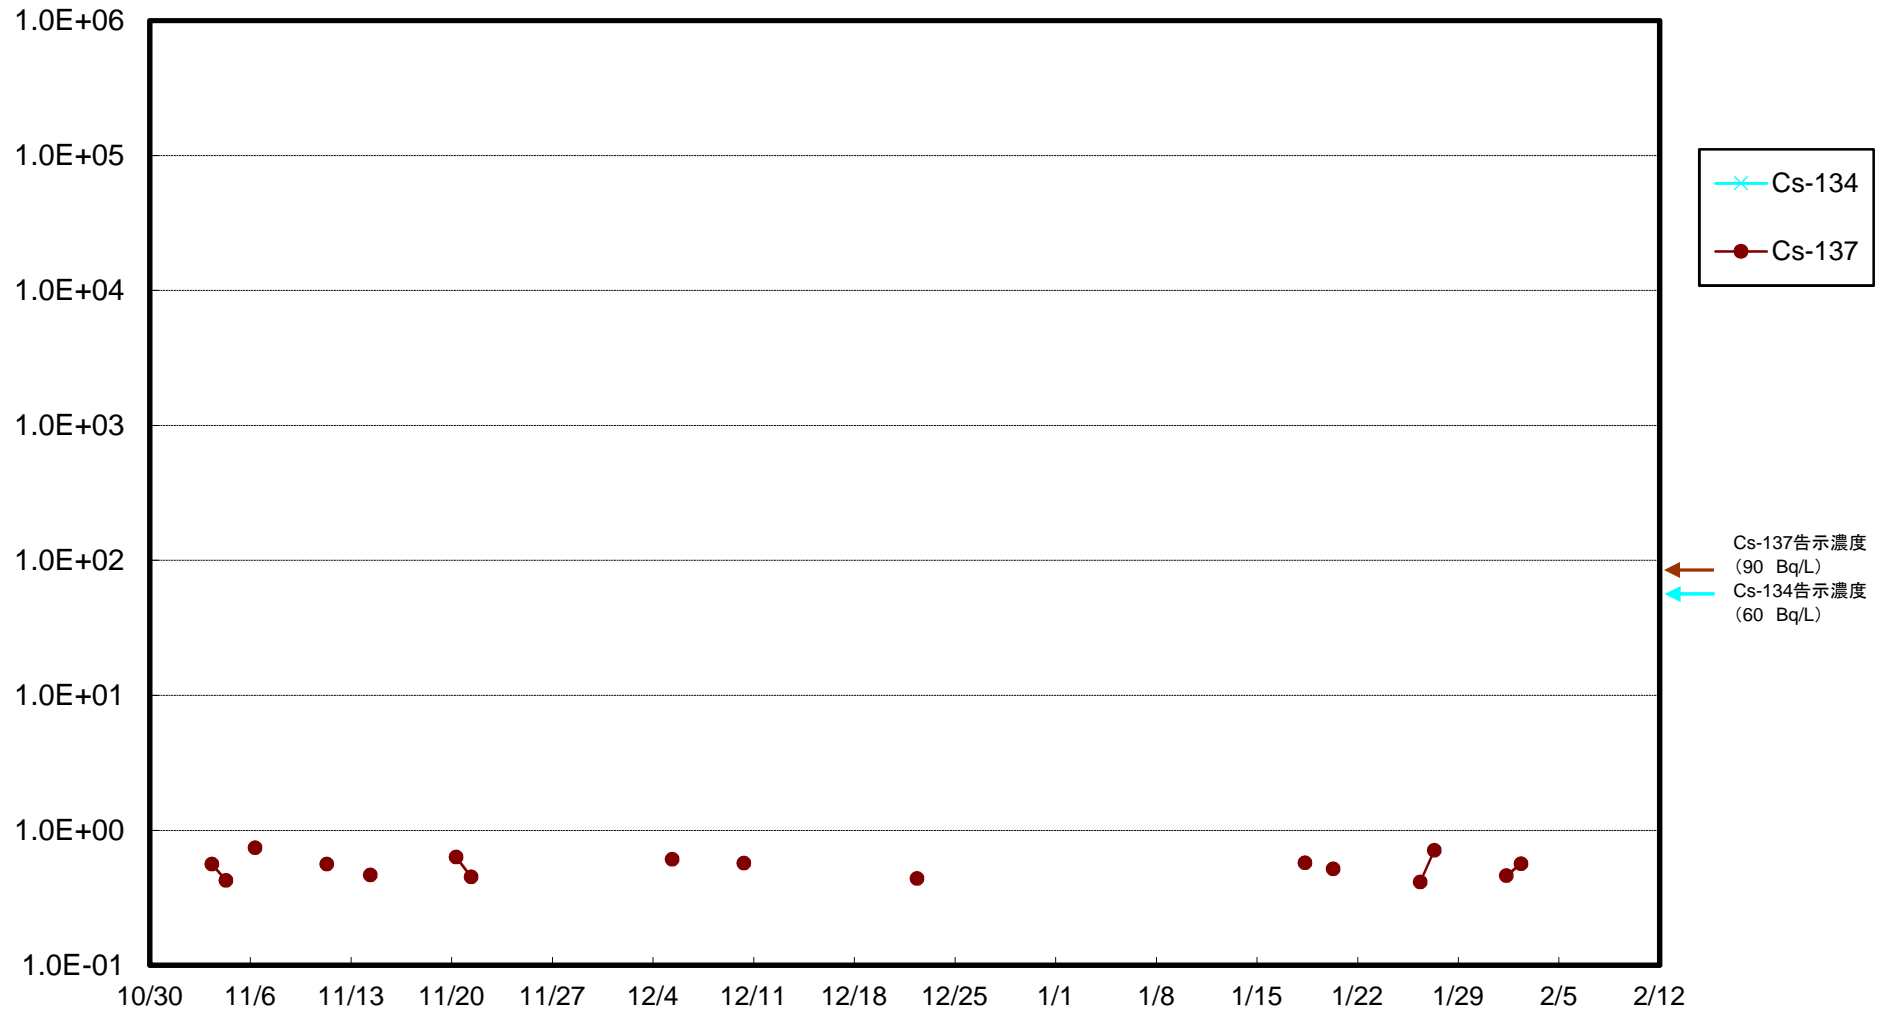

福島第一 5,6号機放水口北側(T-1) 海水放射能濃度(Bq/L)

福島第一 南放水口付近(T-2) 海水放射能濃度(Bq/L)

福島第一 物揚場前海水放射能濃度(Bq/L)

福島第一 1~4号機取水口内北側(東波除堤北側)海水放射能濃度(Bq/L)

福島第一 1~4号機取水口内南側(遮水壁前)海水放射能濃度(Bq/L)

福島第一 6号機取水口前海水放射能濃度(Bq/L)

福島第一 港湾口海水放射能濃度(Bq/L)