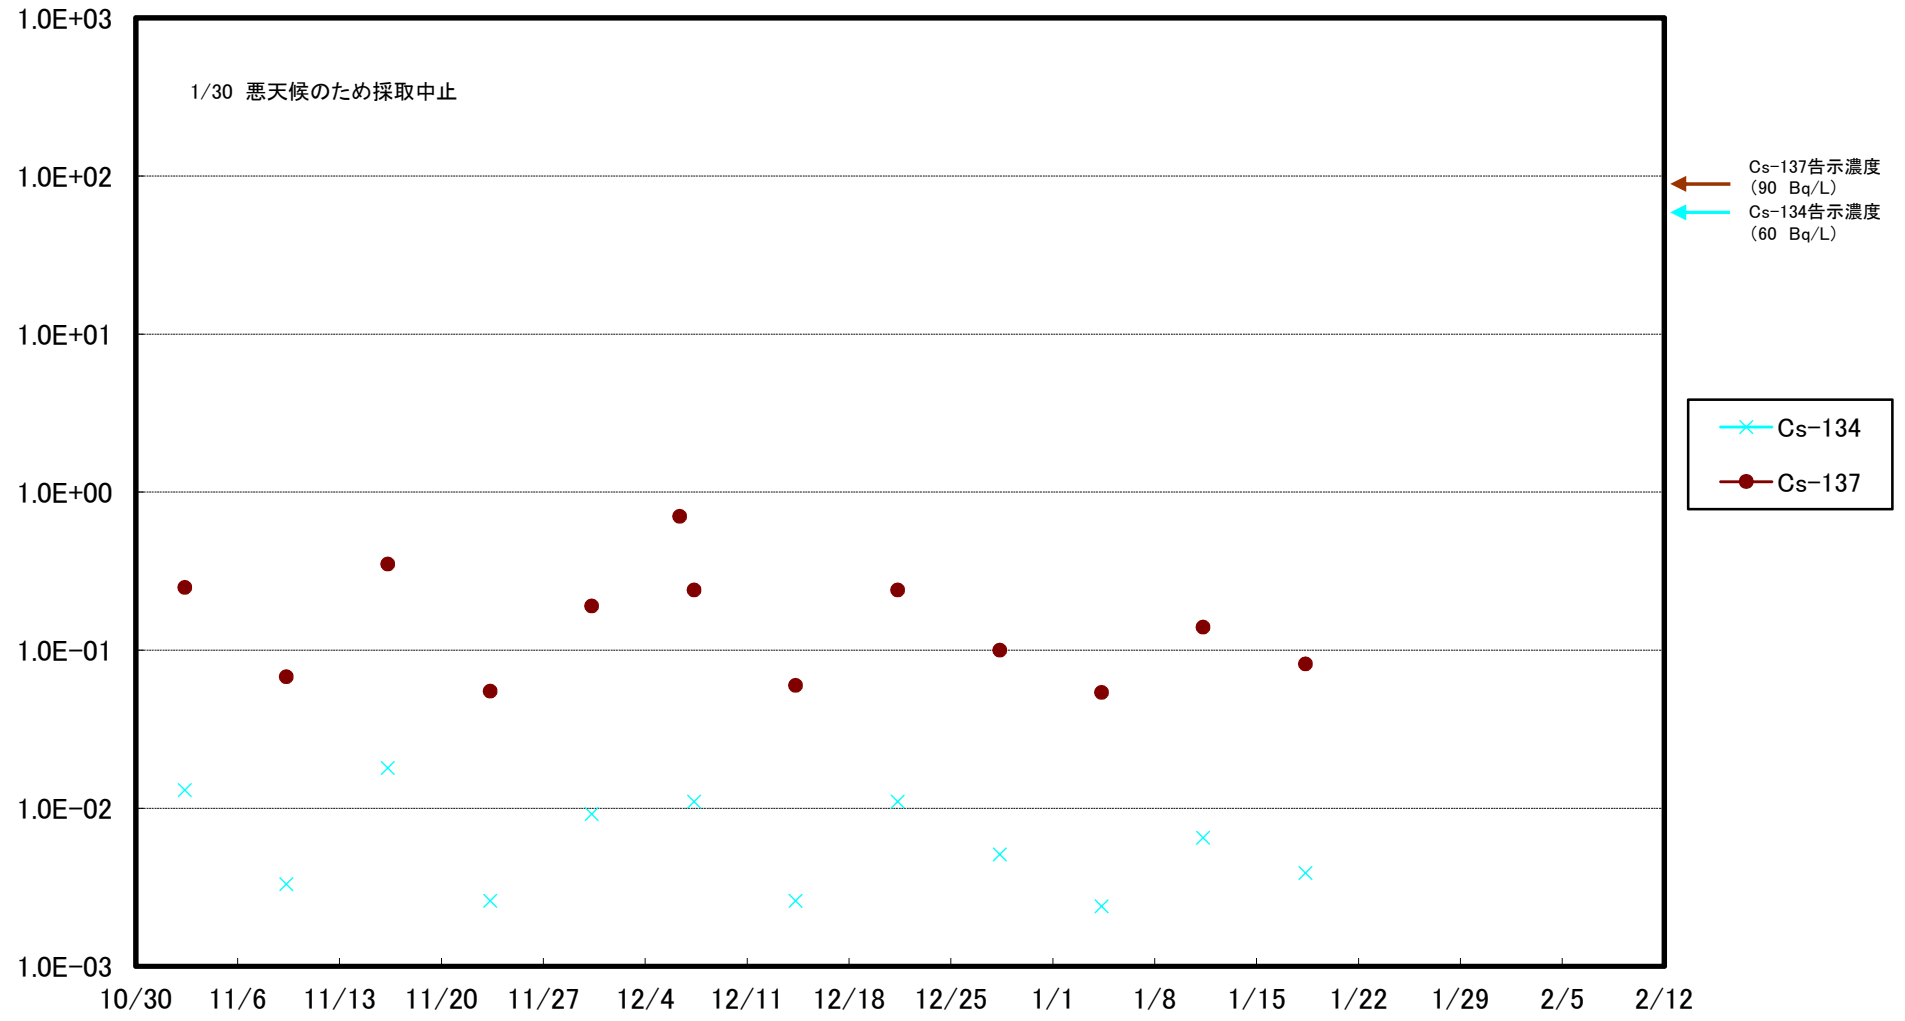

福島第一 5,6号機放水口北側(T-1) 海水放射能濃度(Bq/L)

福島第一 南放水口付近(T-2) 海水放射能濃度(Bq/L)

福島第一 物揚場前海水放射能濃度(Bq/L)

福島第一 1~4号機取水口内北側(東波除堤北側)海水放射能濃度(Bq/L)

福島第一 1~4号機取水口内南側(遮水壁前)海水放射能濃度(Bq/L)

福島第一 6号機取水口前海水放射能濃度(Bq/L)

福島第一 港湾口海水放射能濃度 (Bq/L)