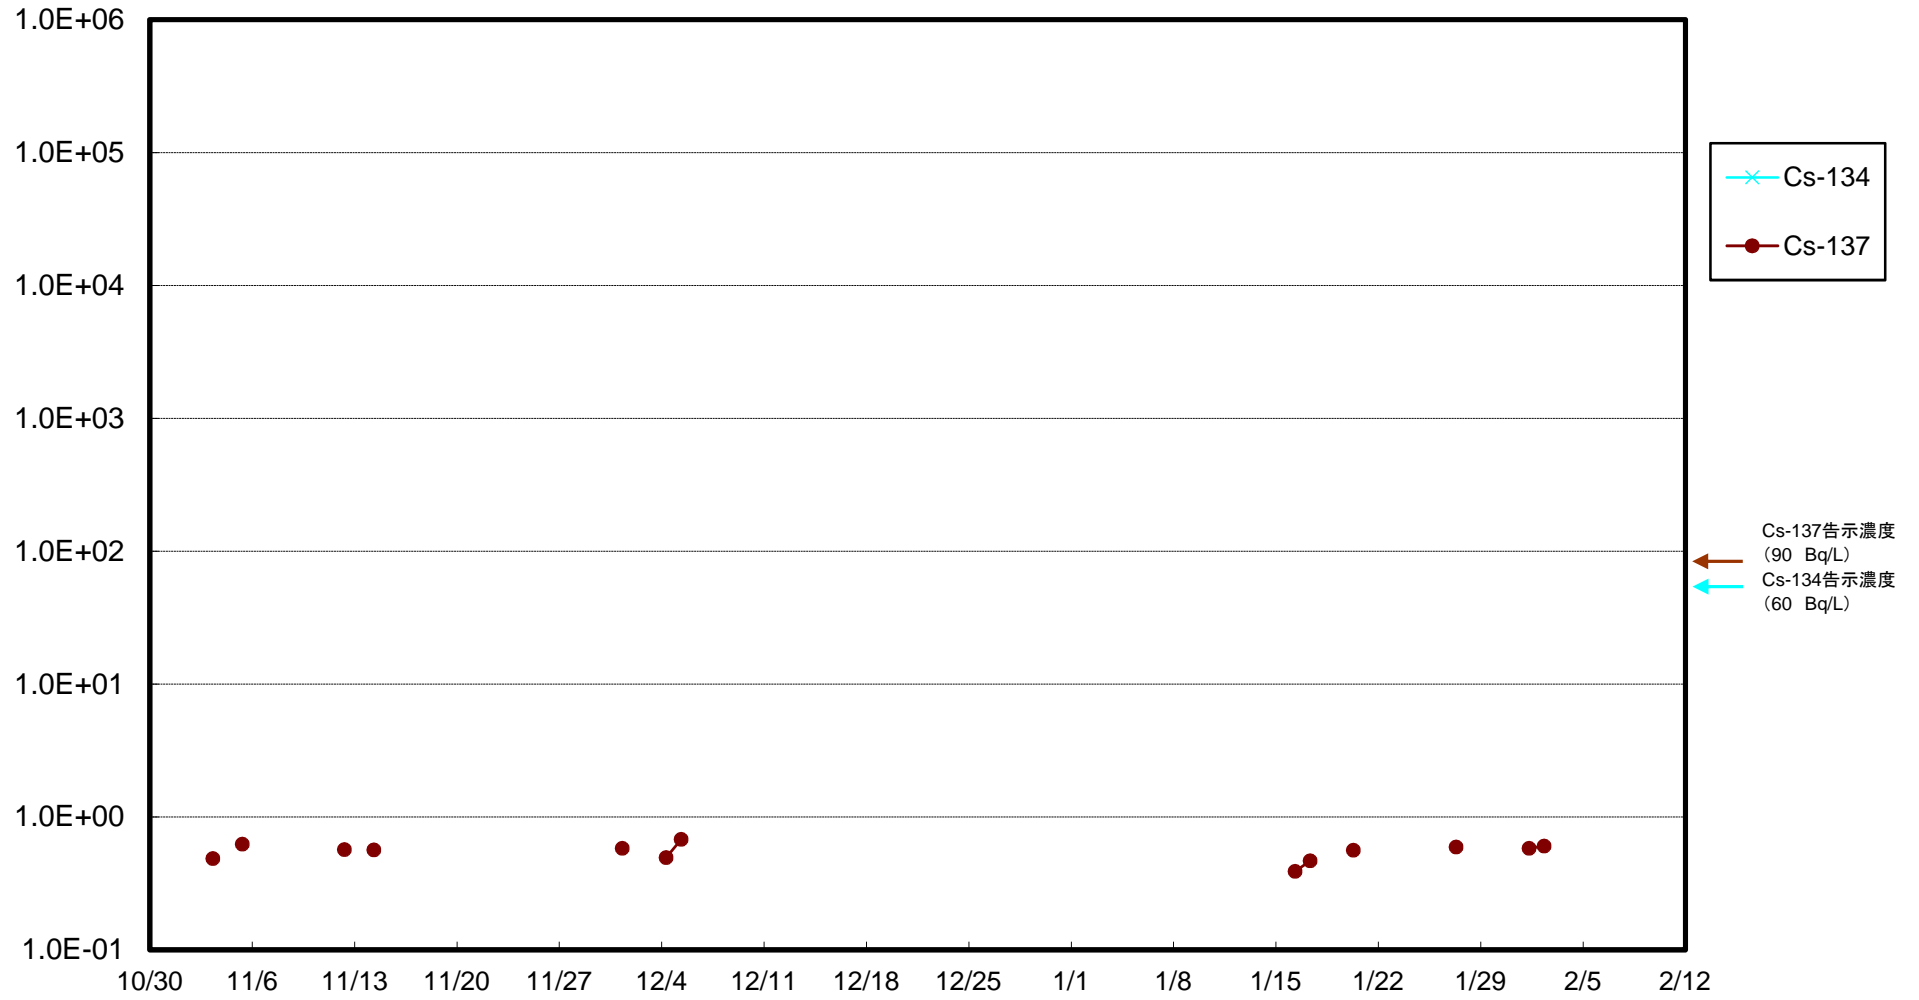

福島第一 5,6号機放水口北側(T-1) 海水放射能濃度(Bq/L)

福島第一 南放水口付近(T-2) 海水放射能濃度(Bq/L)

福島第一 物揚場前海水放射能濃度(Bq/L)

福島第一 1~4号機取水口内北側(東波除堤北側)海水放射能濃度(Bq/L)

福島第一 1~4号機取水口内南側(遮水壁前)海水放射能濃度(Bq/L)

福島第一 6号機取水口前海水放射能濃度(Bq/L)

福島第一 港湾口海水放射能濃度 (Bq/L)