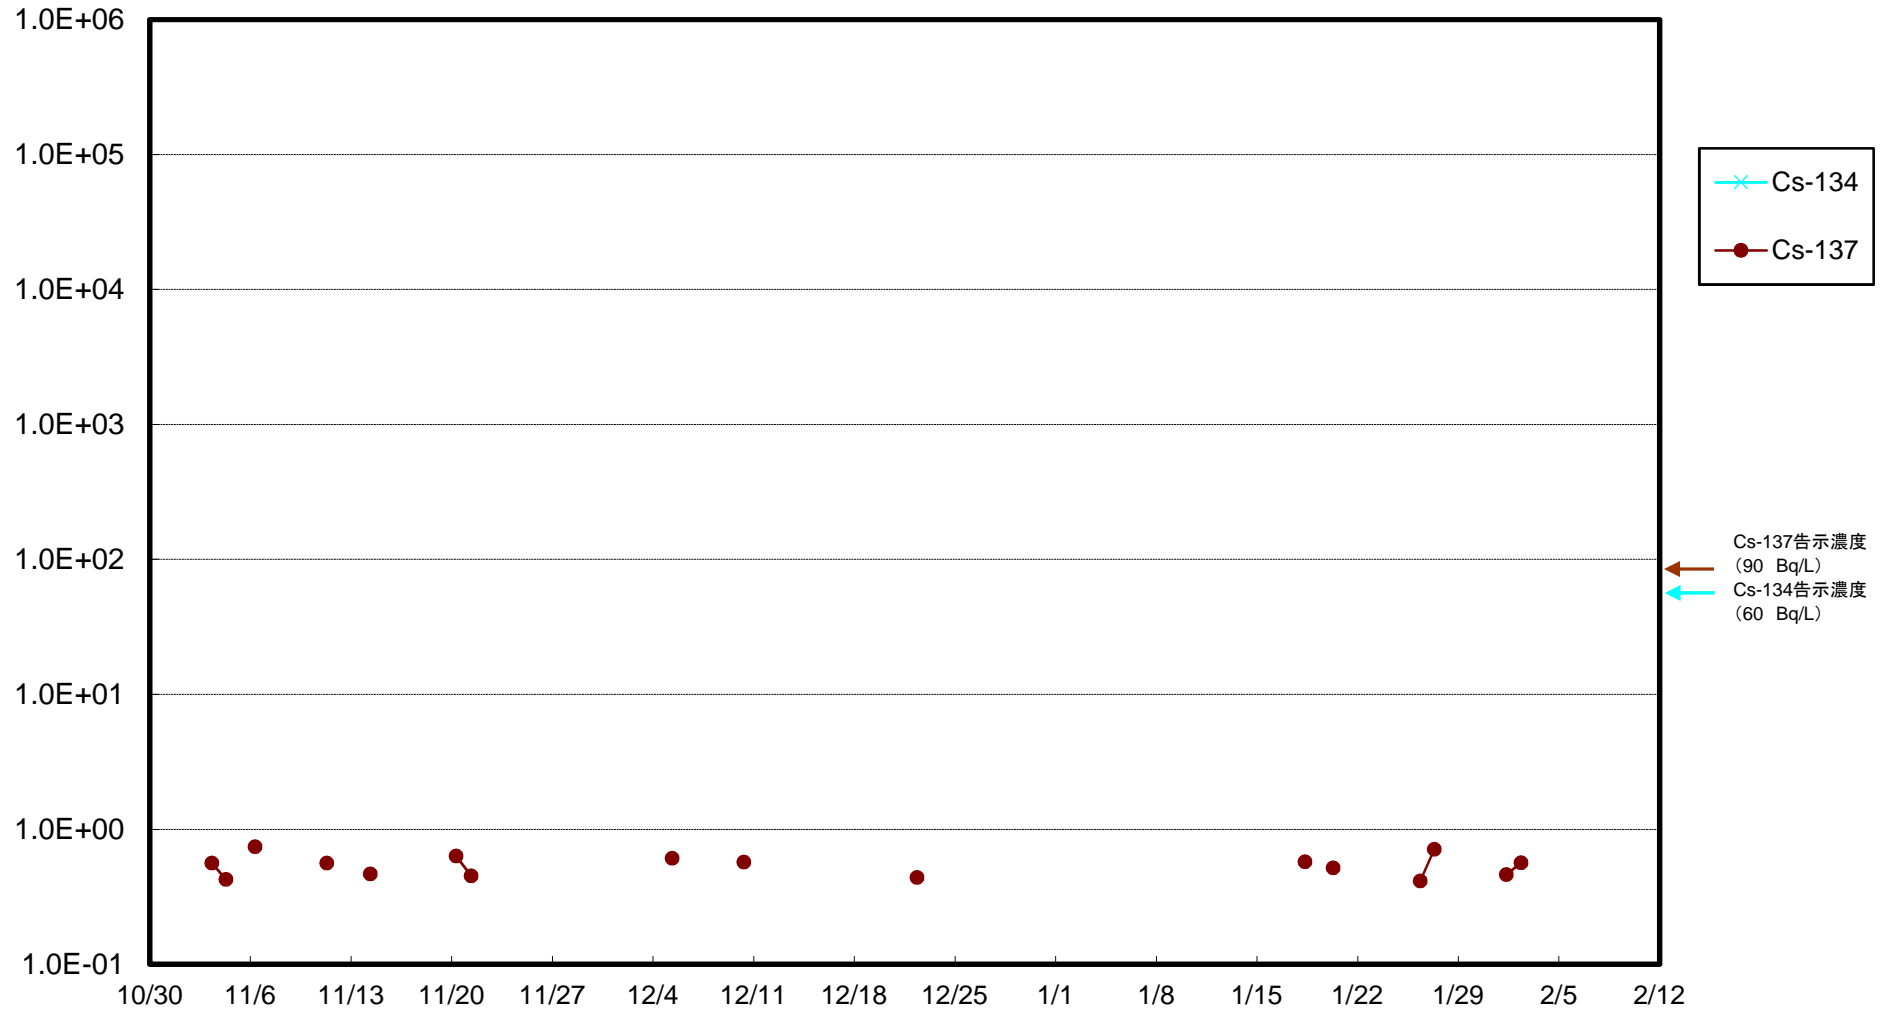

福島第一 5,6号機放水口北側(T-1) 海水放射能濃度(Bq/L)

福島第一 南放水口付近(T-2) 海水放射能濃度(Bq/L)

福島第一 物揚場前海水放射能濃度(Bq/L)

福島第一 1~4号機取水口内北側(東波除堤北側)海水放射能濃度(Bq/L)

福島第一 1~4号機取水口内南側(遮水壁前)海水放射能濃度(Bq/L)

福島第一 6号機取水口前海水放射能濃度(Bq/L)

福島第一 港湾口海水放射能濃度 (Bq/L)