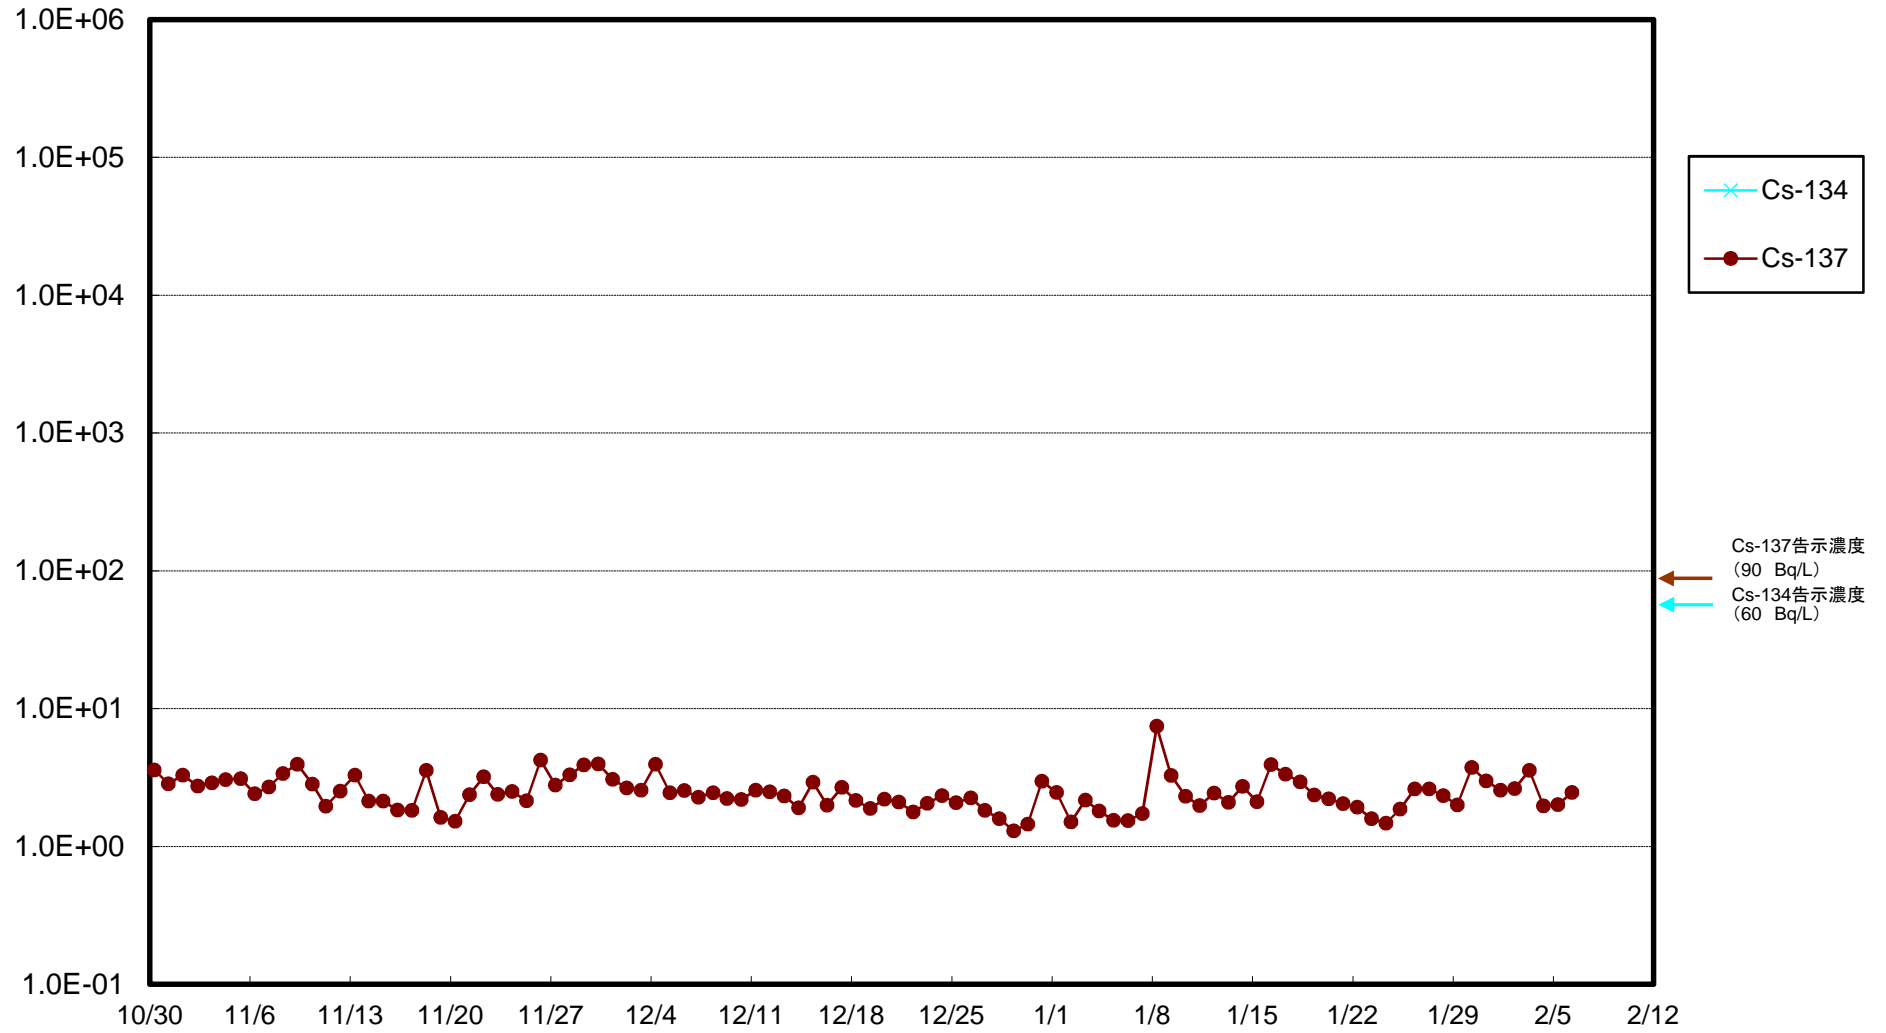

福島第一 5,6号機放水口北側(T-1) 海水放射能濃度(Bq/L)

福島第一 南放水口付近(T-2) 海水放射能濃度(Bq/L)

福島第一 物揚場前海水放射能濃度(Bq/L)

福島第一 1~4号機取水口内北側(東波除堤北側)海水放射能濃度(Bq/L)

福島第一 1~4号機取水口内南側(遮水壁前)海水放射能濃度(Bq/L)

福島第一 6号機取水口前海水放射能濃度(Bq/L)

福島第一 港湾口海水放射能濃度 (Bq/L)