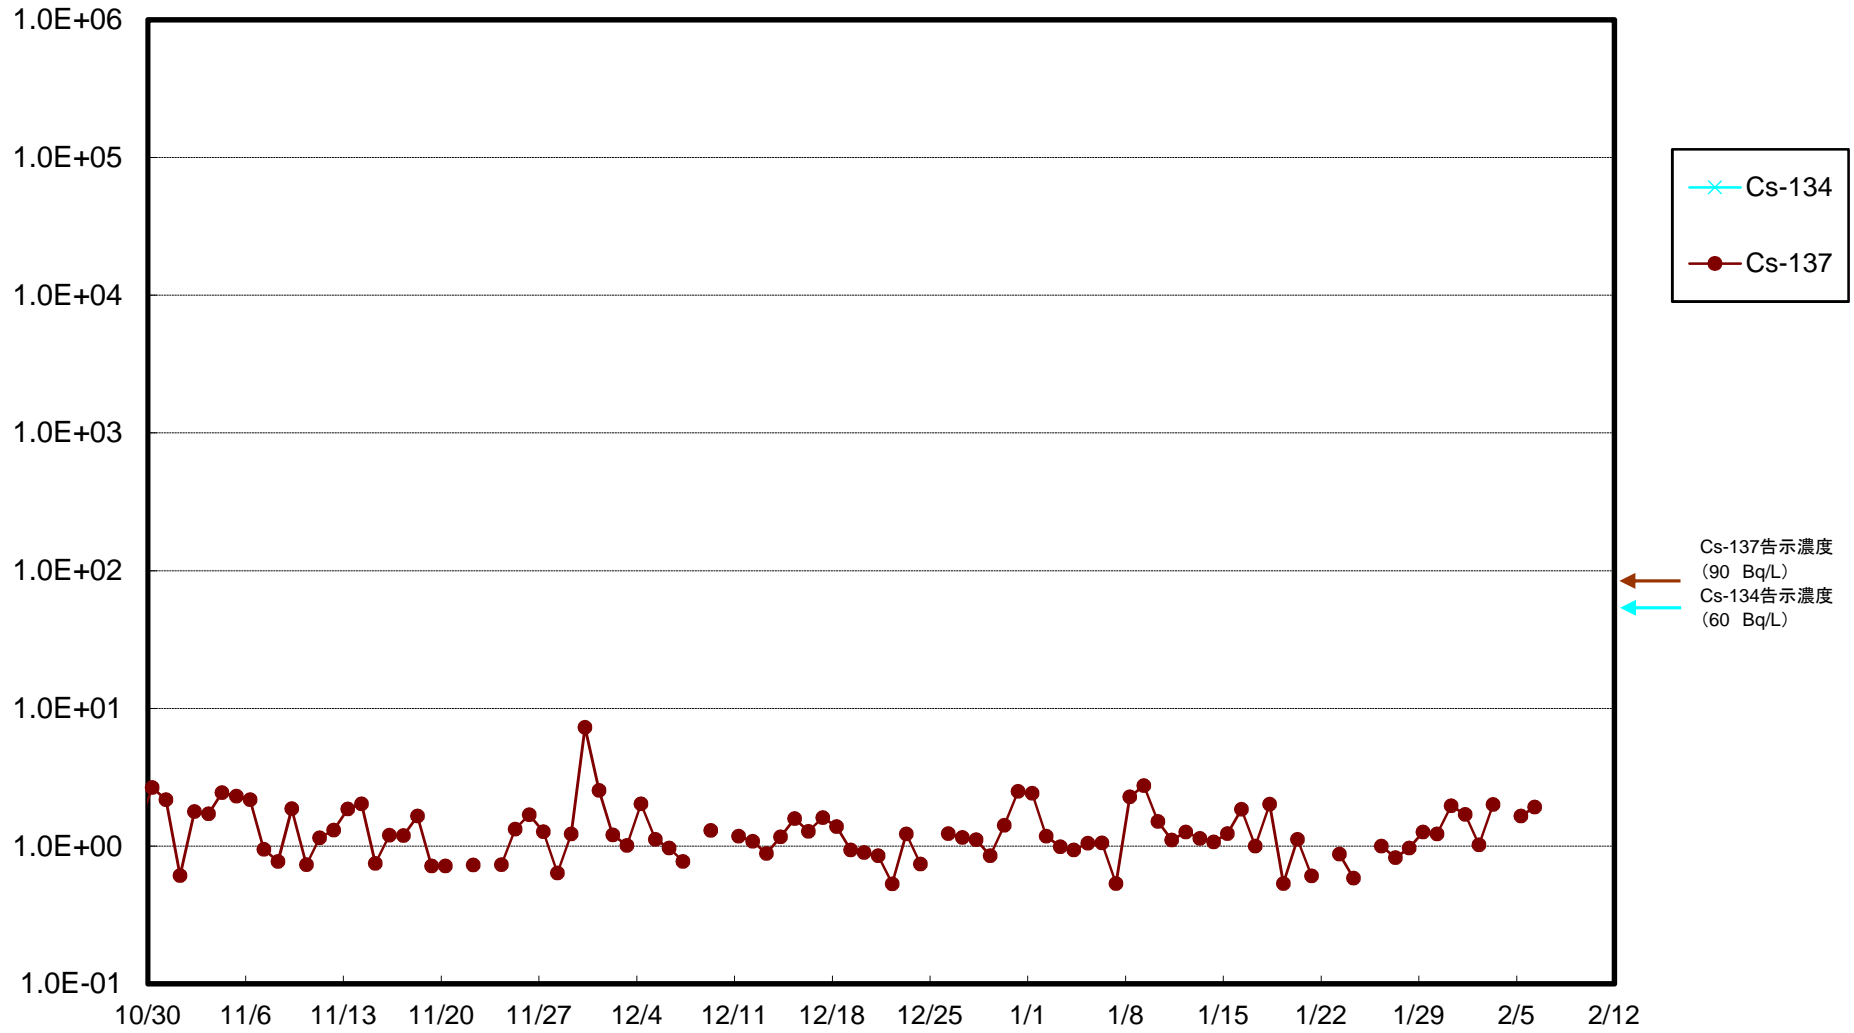

福島第一 5,6号機放水口北側(T-1) 海水放射能濃度(Bq/L)

福島第一 南放水口付近(T-2) 海水放射能濃度(Bq/L)

福島第一 物揚場前海水放射能濃度(Bq/L)

福島第一 1~4号機取水口内北側(東波除堤北側)海水放射能濃度(Bq/L)

福島第一 1~4号機取水口内南側(遮水壁前)海水放射能濃度(Bq/L)

福島第一 6号機取水口前海水放射能濃度(Bq/L)

福島第一 港湾口海水放射能濃度 (Bq/L)