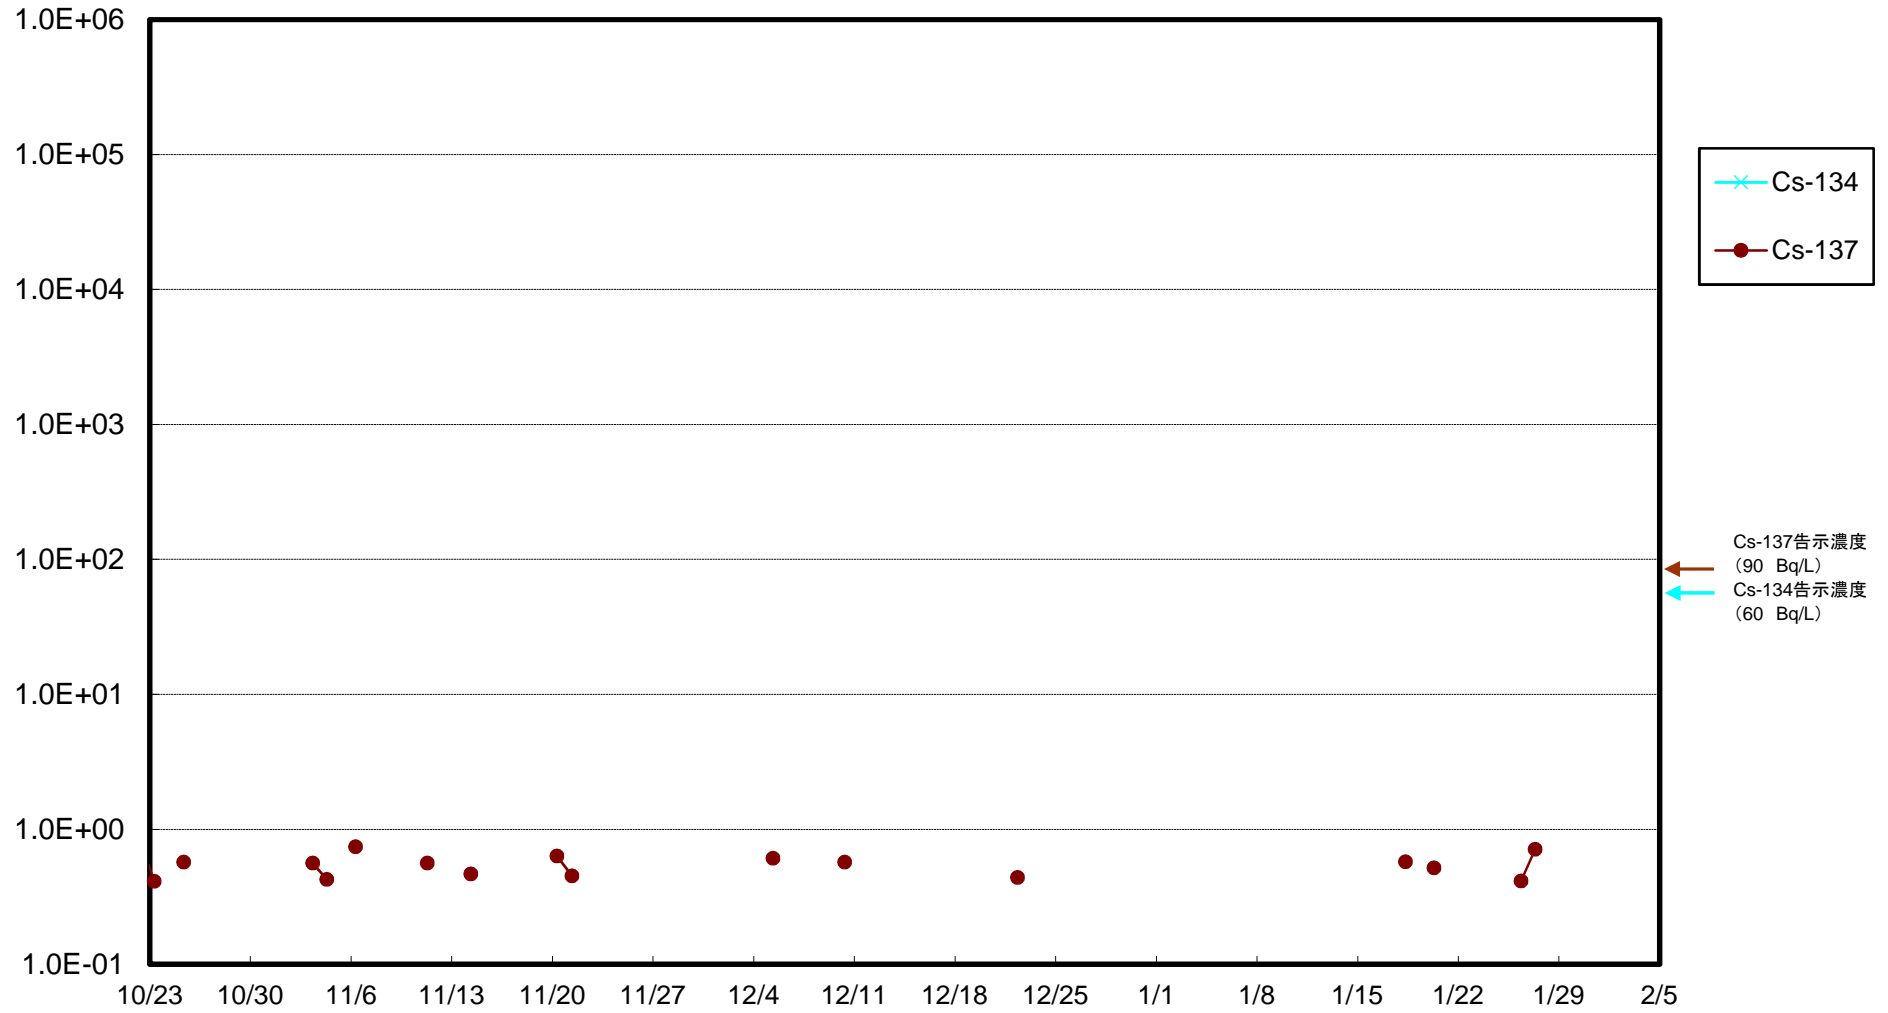

福島第一 5,6号機放水口北側(T-1) 海水放射能濃度(Bq/L)

福島第一 南放水口付近(T-2) 海水放射能濃度(Bq/L)

福島第一 物揚場前海水放射能濃度(Bq/L)

福島第一 1~4号機取水口内北側(東波除堤北側)海水放射能濃度(Bq/L)

福島第一 1~4号機取水口内南側(遮水壁前)海水放射能濃度(Bq/L)

福島第一 6号機取水口前海水放射能濃度(Bq/L)

福島第一 港湾口海水放射能濃度 (Bq/L)