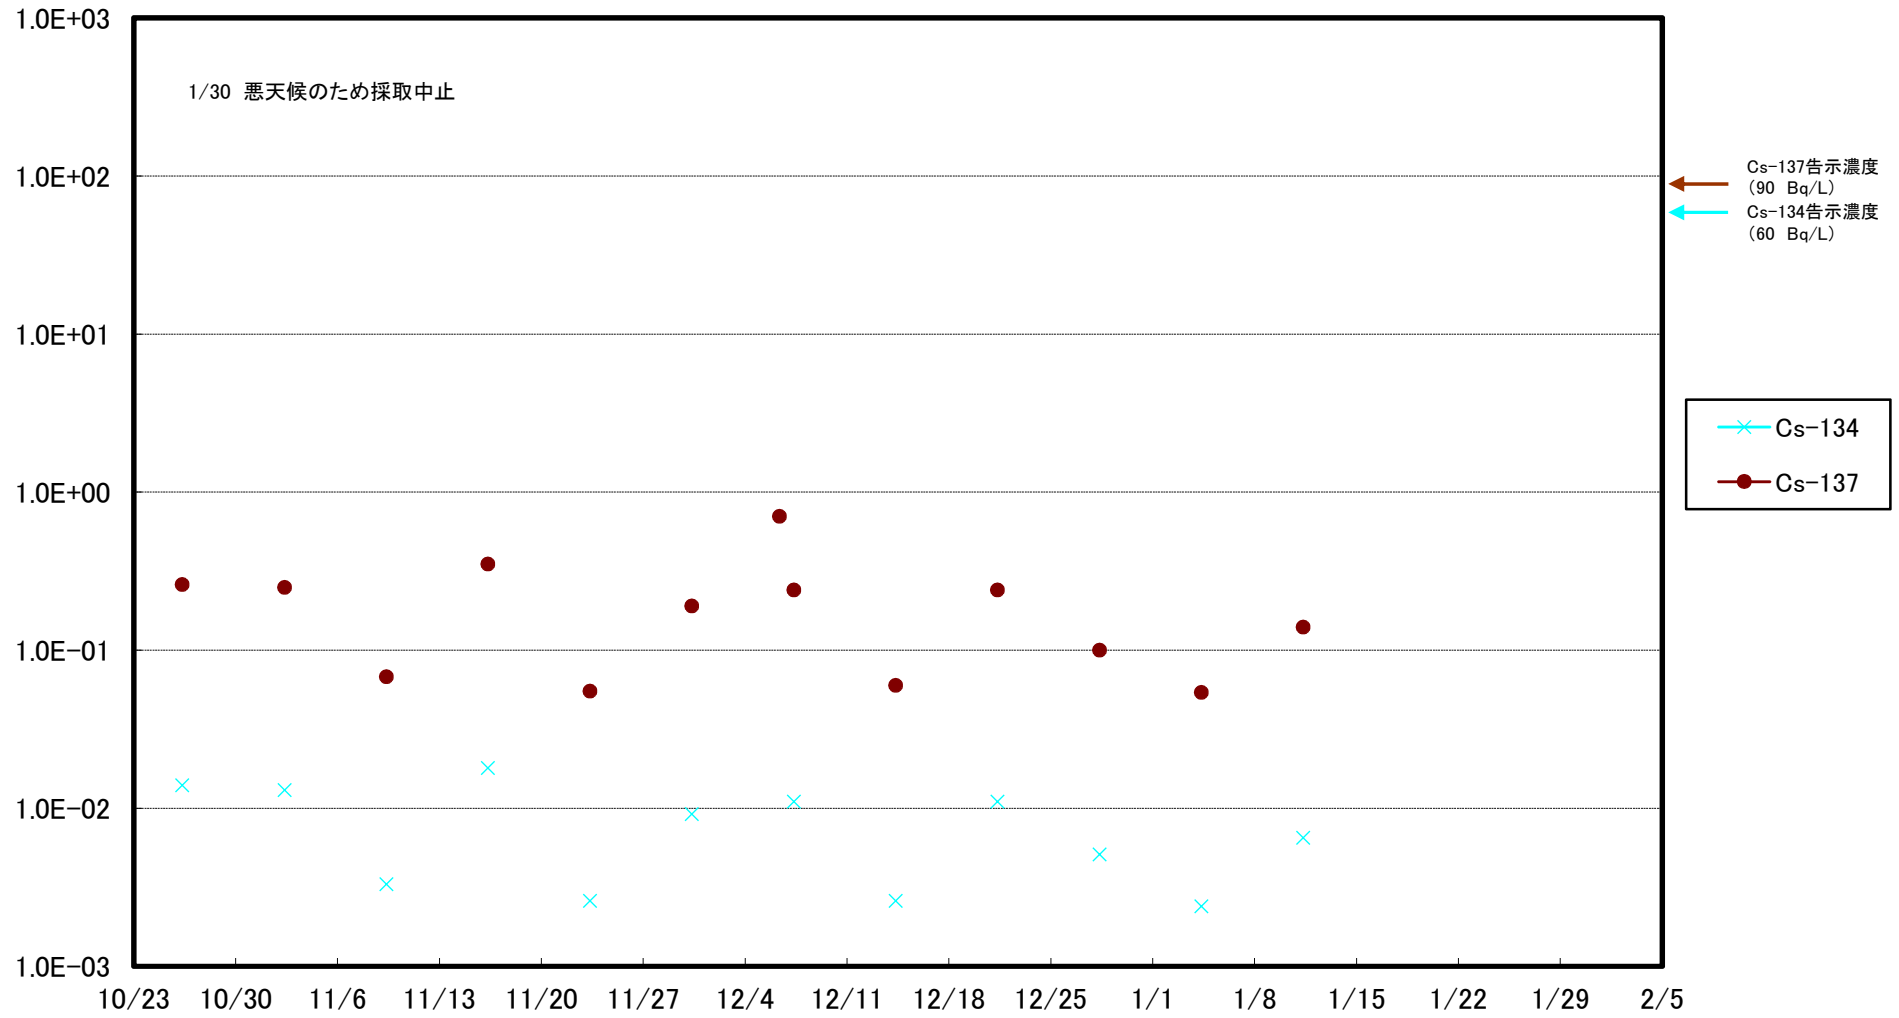

福島第一 5,6号機放水口北側(T-1) 海水放射能濃度(Bq/L)

福島第一 南放水口付近(T-2) 海水放射能濃度(Bq/L)

福島第一 物揚場前海水放射能濃度(Bq/L)

福島第一 1~4号機取水口内北側(東波除堤北側)海水放射能濃度(Bq/L)

福島第一 1~4号機取水口内南側(遮水壁前)海水放射能濃度(Bq/L)

福島第一 6号機取水口前海水放射能濃度(Bq/L)

福島第一 港湾口海水放射能濃度 (Bq/L)