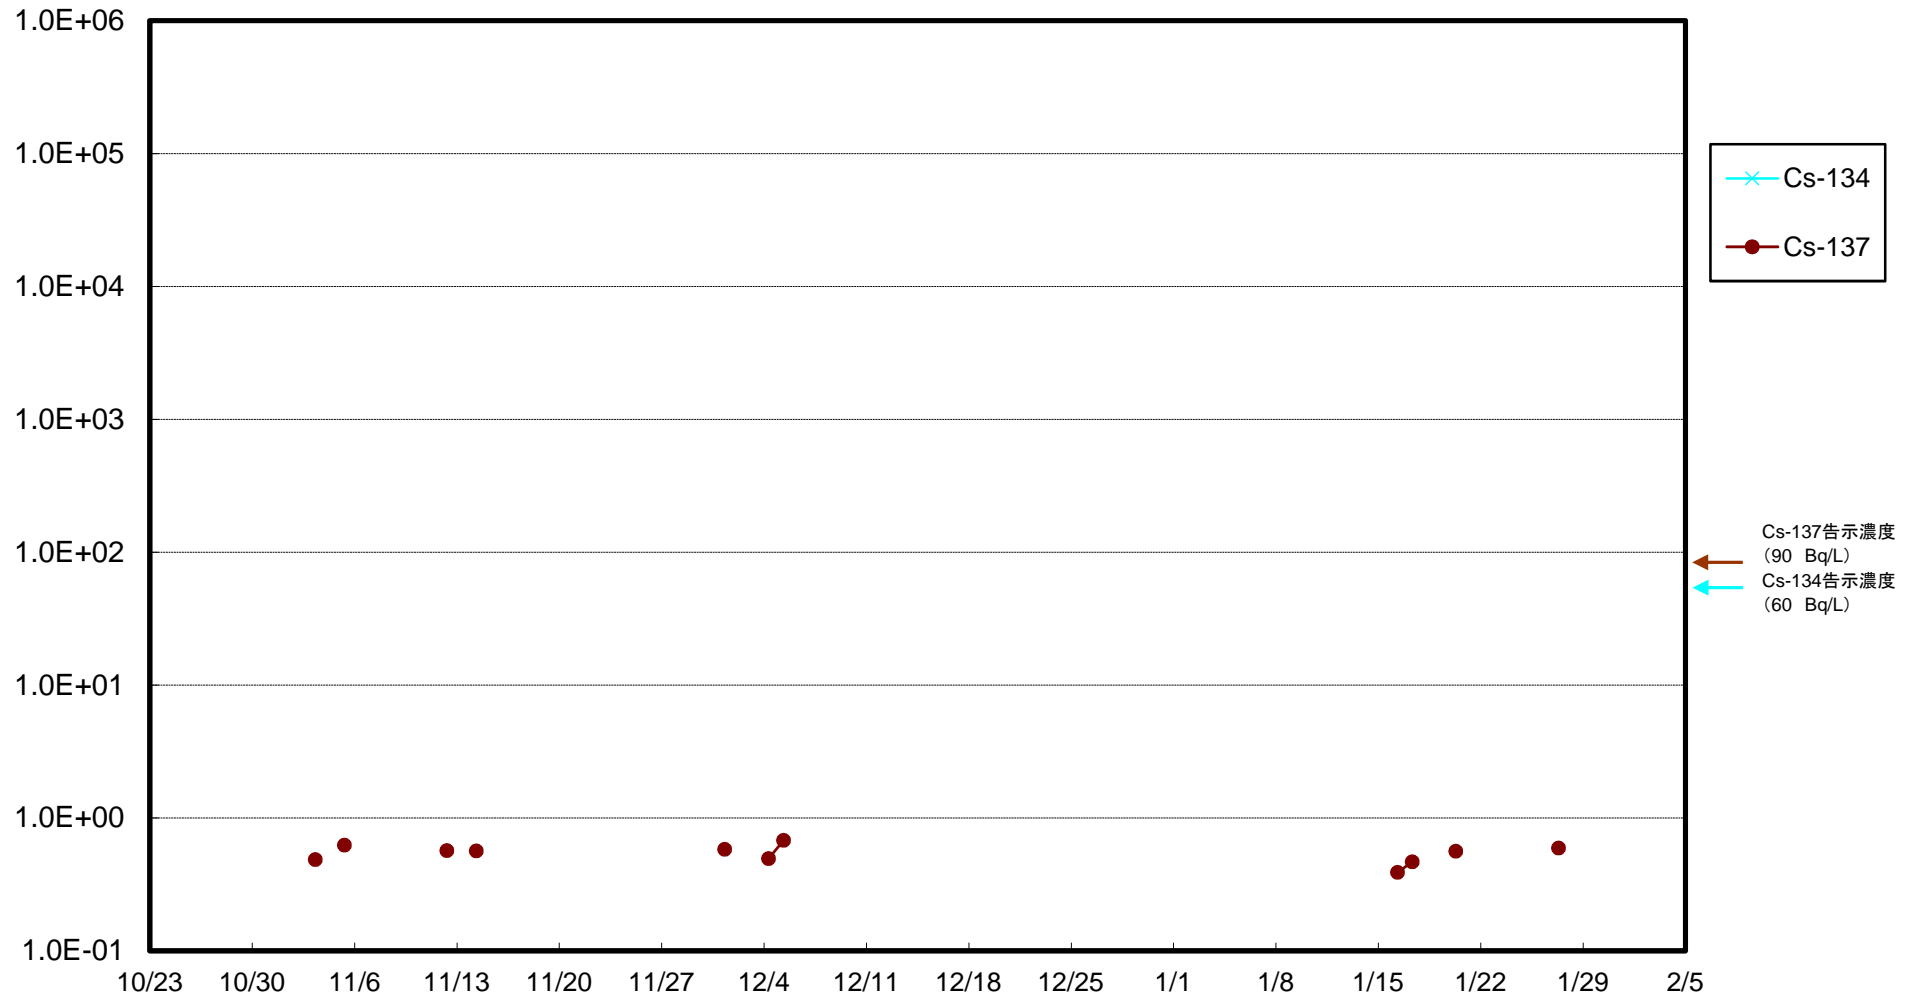

福島第一 5,6号機放水口北側(T-1) 海水放射能濃度(Bq/L)

福島第一 南放水口付近(T-2) 海水放射能濃度(Bq/L)

福島第一 物揚場前海水放射能濃度(Bq/L)

福島第一 1~4号機取水口内北側(東波除堤北側)海水放射能濃度(Bq/L)

福島第一 1~4号機取水口内南側(遮水壁前)海水放射能濃度(Bq/L)

福島第一 6号機取水口前海水放射能濃度(Bq/L)

福島第一 港湾口海水放射能濃度 (Bq/L)