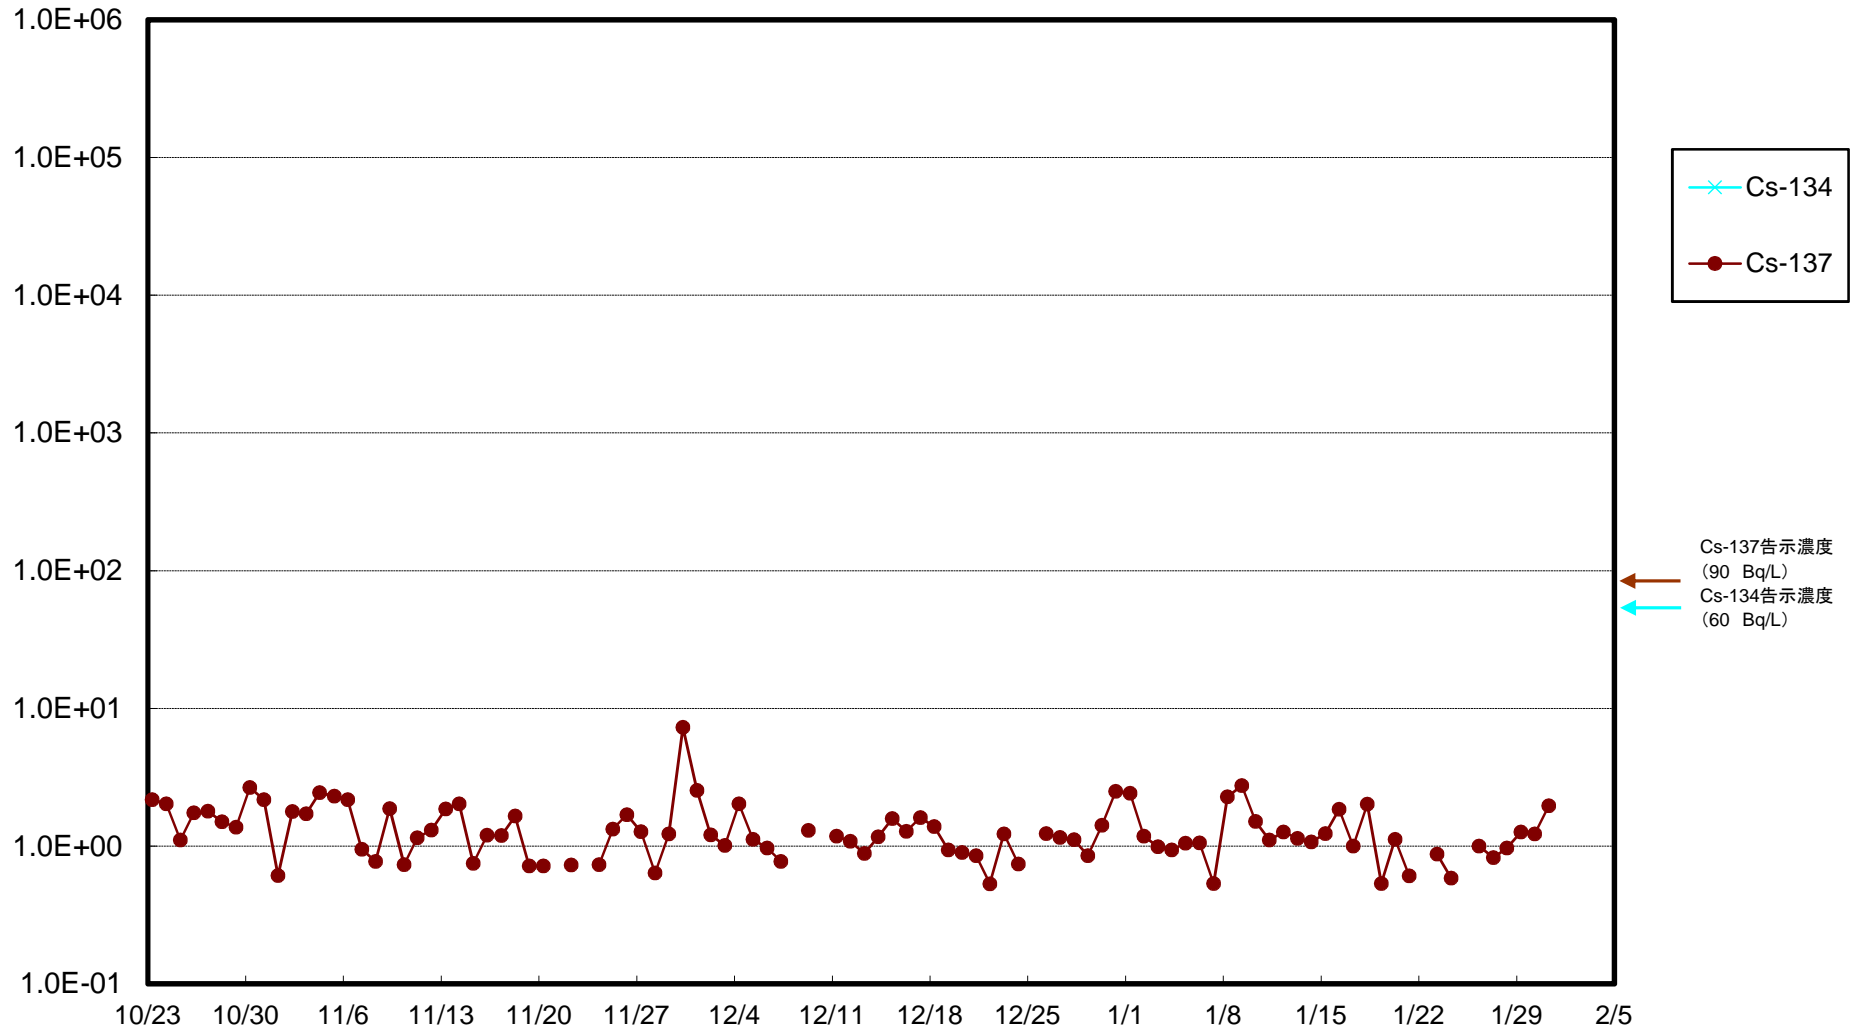

福島第一 5,6号機放水口北側(T-1) 海水放射能濃度(Bq/L)

福島第一 南放水口付近(T-2) 海水放射能濃度(Bq/L)

福島第一 物揚場前海水放射能濃度(Bq/L)

福島第一 1~4号機取水口内北側(東波除堤北側)海水放射能濃度(Bq/L)

福島第一 1~4号機取水口内南側(遮水壁前)海水放射能濃度(Bq/L)

福島第一 6号機取水口前海水放射能濃度(Bq/L)

福島第一 港湾口海水放射能濃度 (Bq/L)