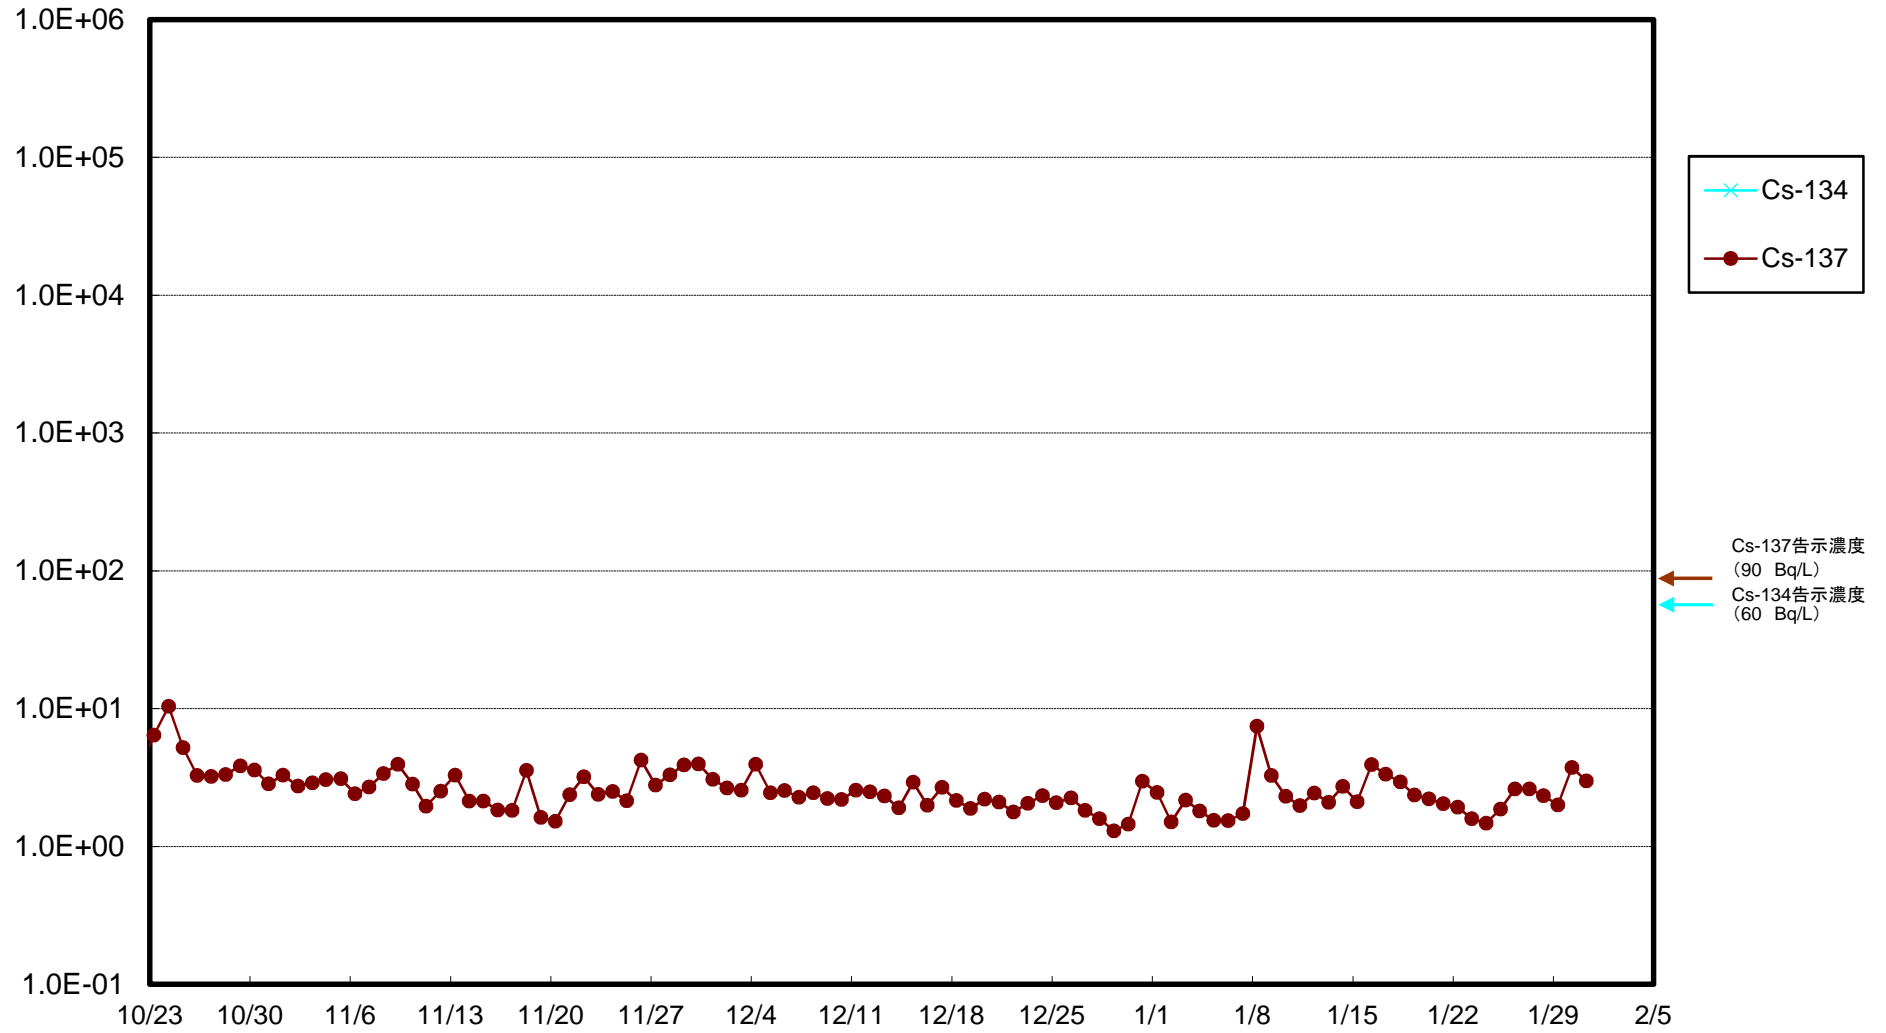

福島第一 5,6号機放水口北側(T-1) 海水放射能濃度(Bq/L)

福島第一 南放水口付近(T-2) 海水放射能濃度(Bq/L)

福島第一 物揚場前海水放射能濃度(Bq/L)

福島第一 1~4号機取水口内北側(東波除堤北側)海水放射能濃度(Bq/L)

福島第一 1~4号機取水口内南側(遮水壁前)海水放射能濃度(Bq/L)

福島第一 6号機取水口前海水放射能濃度(Bq/L)

福島第一 港湾口海水放射能濃度 (Bq/L)