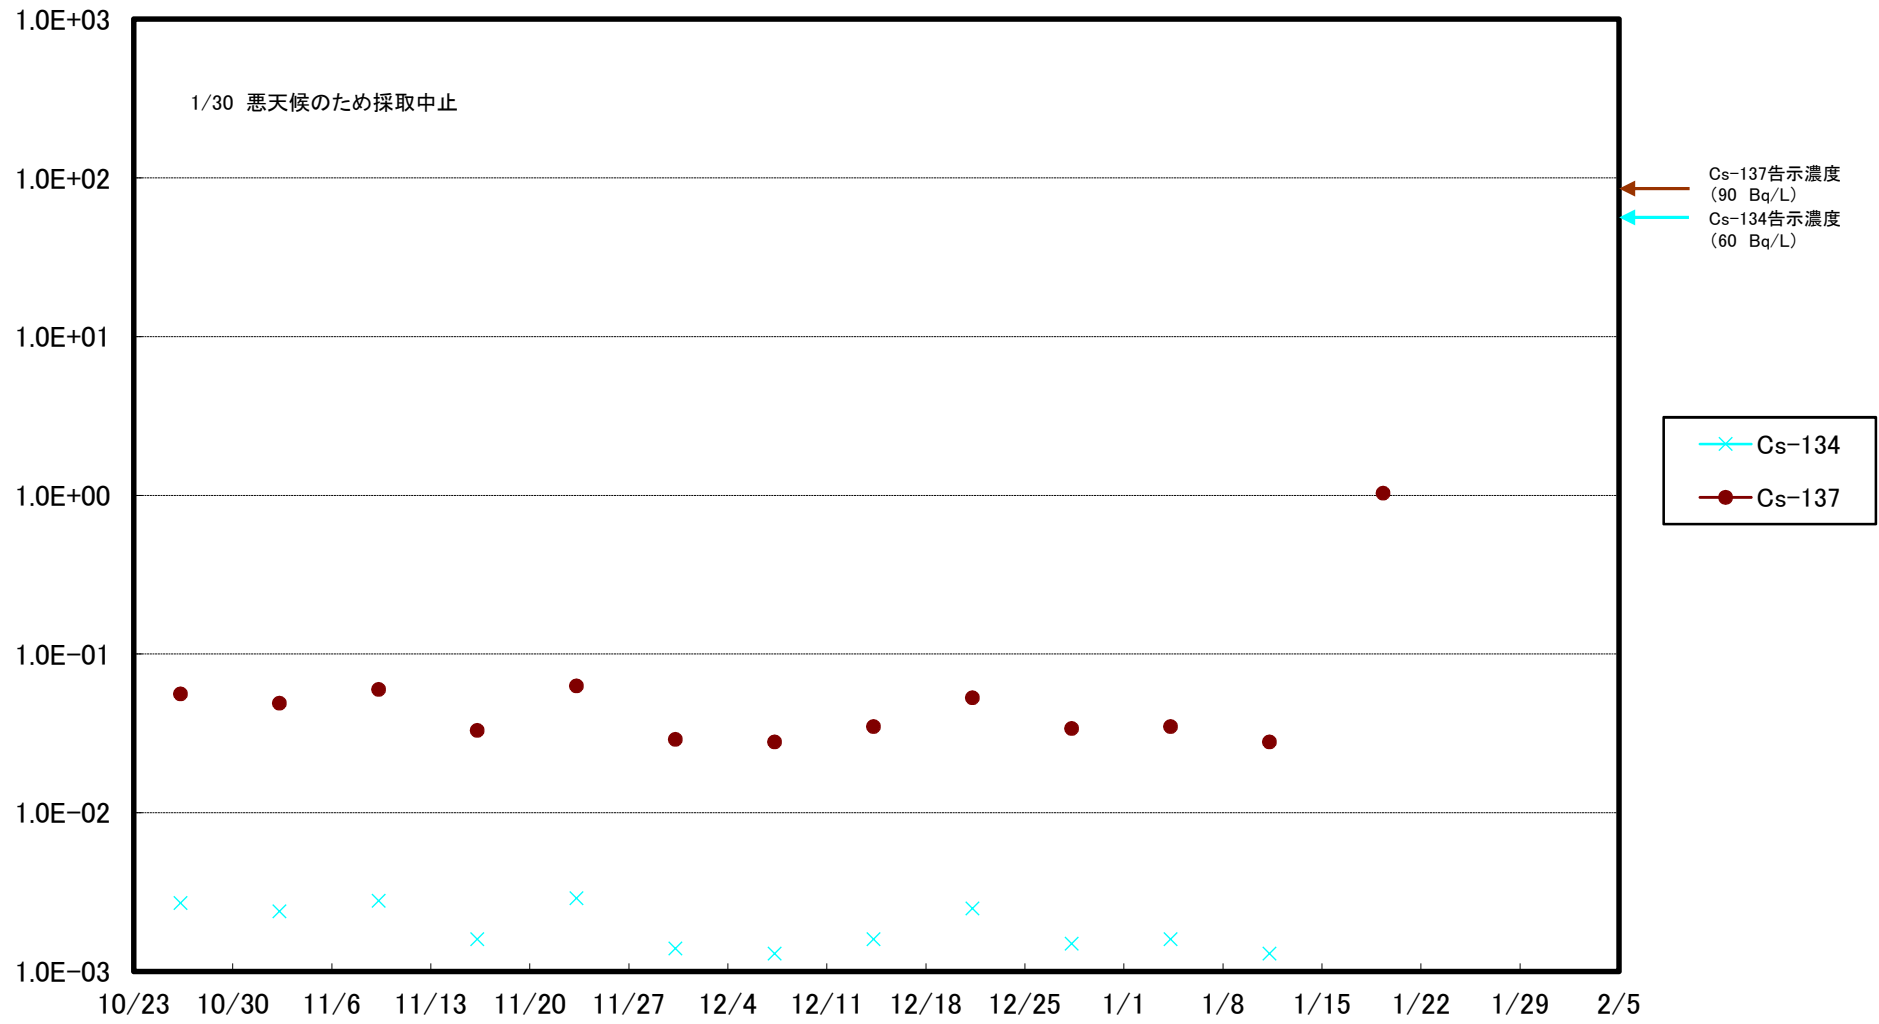

福島第一 5,6号機放水口北側(T-1) 海水放射能濃度(Bq/L)

福島第一 南放水口付近(T-2) 海水放射能濃度(Bq/L)

福島第一 物揚場前海水放射能濃度(Bq/L)

福島第一 1~4号機取水口内北側(東波除堤北側)海水放射能濃度(Bq/L)

福島第一 1~4号機取水口内南側(遮水壁前)海水放射能濃度(Bq/L)

福島第一 6号機取水口前海水放射能濃度(Bq/L)

福島第一 港湾口海水放射能濃度 (Bq/L)