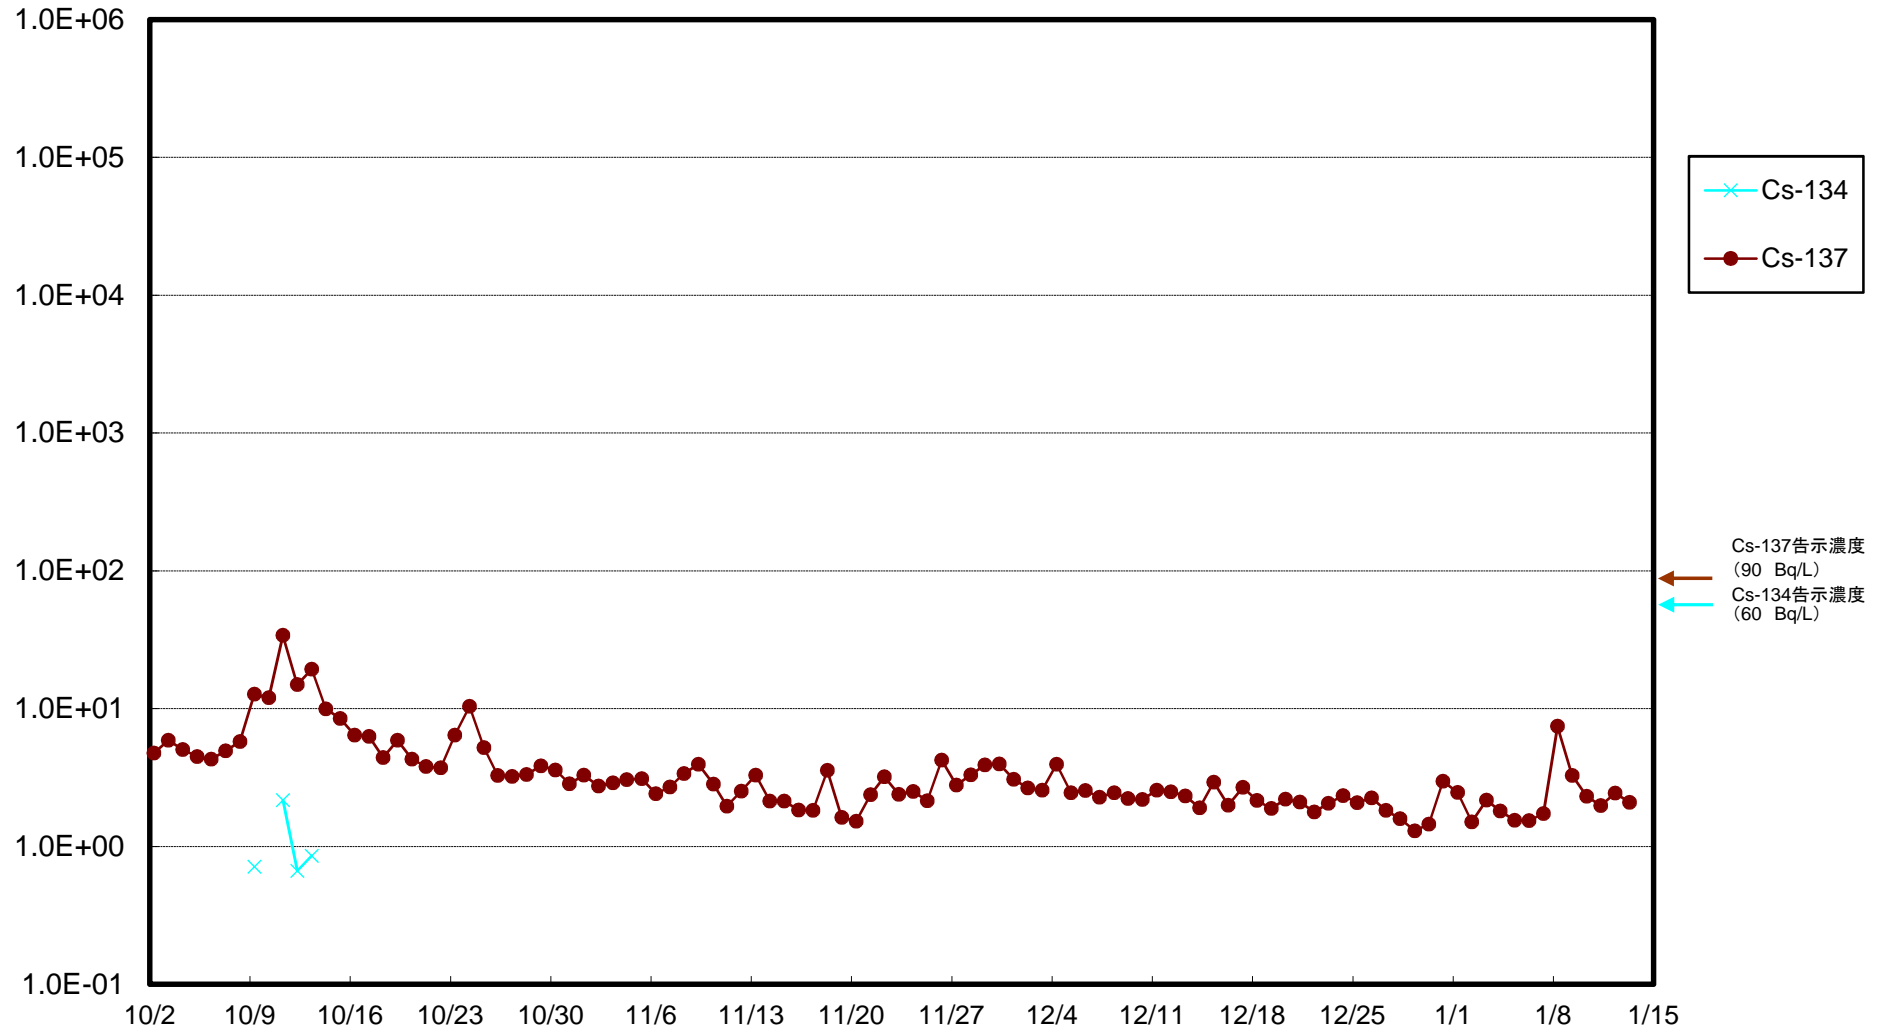

福島第一 5,6号機放水口北側(T-1) 海水放射能濃度(Bq/L)

福島第一 南放水口付近(T-2) 海水放射能濃度(Bq/L)

福島第一 物揚場前海水放射能濃度(Bq/L)

福島第一 1~4号機取水口内北側(東波除堤北側)海水放射能濃度(Bq/L)

福島第一 1~4号機取水口内南側(遮水壁前)海水放射能濃度(Bq/L)

福島第一 6号機取水口前海水放射能濃度(Bq/L)

福島第一 港湾口海水放射能濃度 (Bq/L)