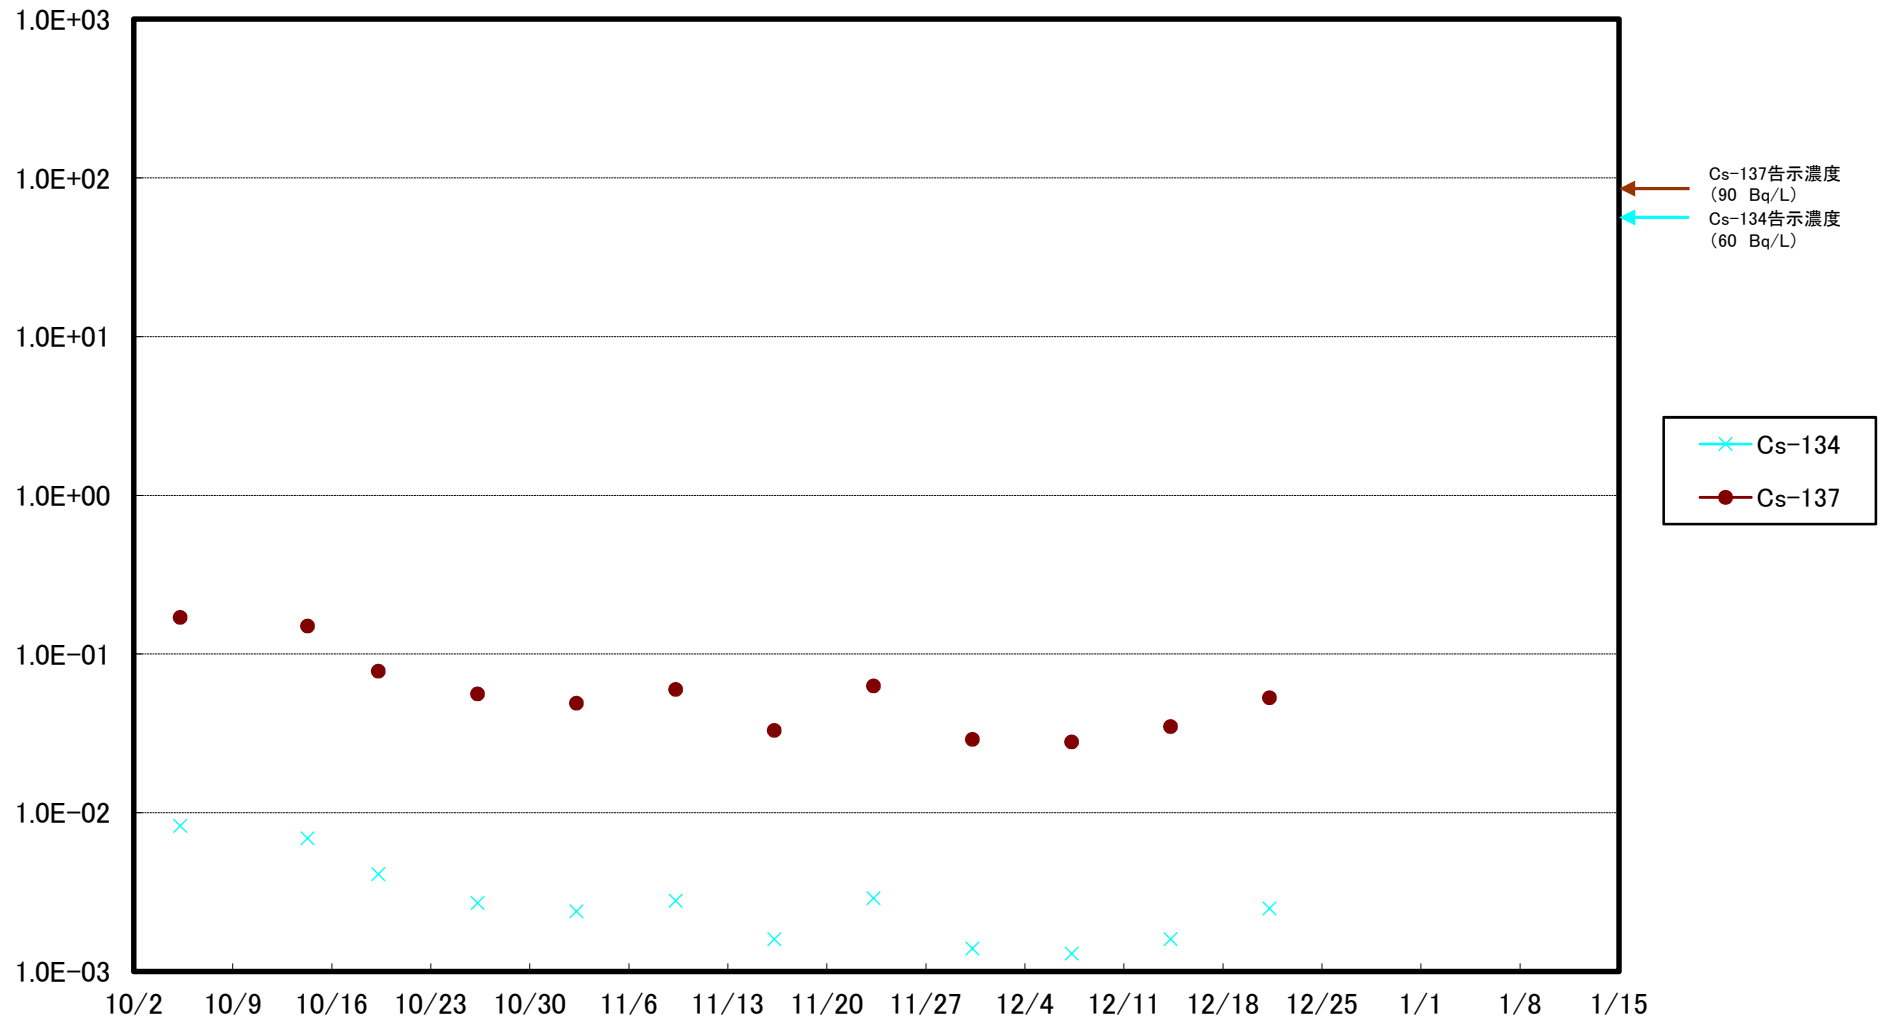

福島第一 5,6号機放水口北側(T-1) 海水放射能濃度(Bq/L)

福島第一 南放水口付近(T-2) 海水放射能濃度(Bq/L)

福島第一 物揚場前海水放射能濃度(Bq/L)

福島第一 1~4号機取水口内北側(東波除堤北側)海水放射能濃度(Bq/L)

福島第一 1~4号機取水口内南側(遮水壁前)海水放射能濃度(Bq/L)

福島第一 6号機取水口前海水放射能濃度(Bq/L)

福島第一 港湾口海水放射能濃度 (Bq/L)