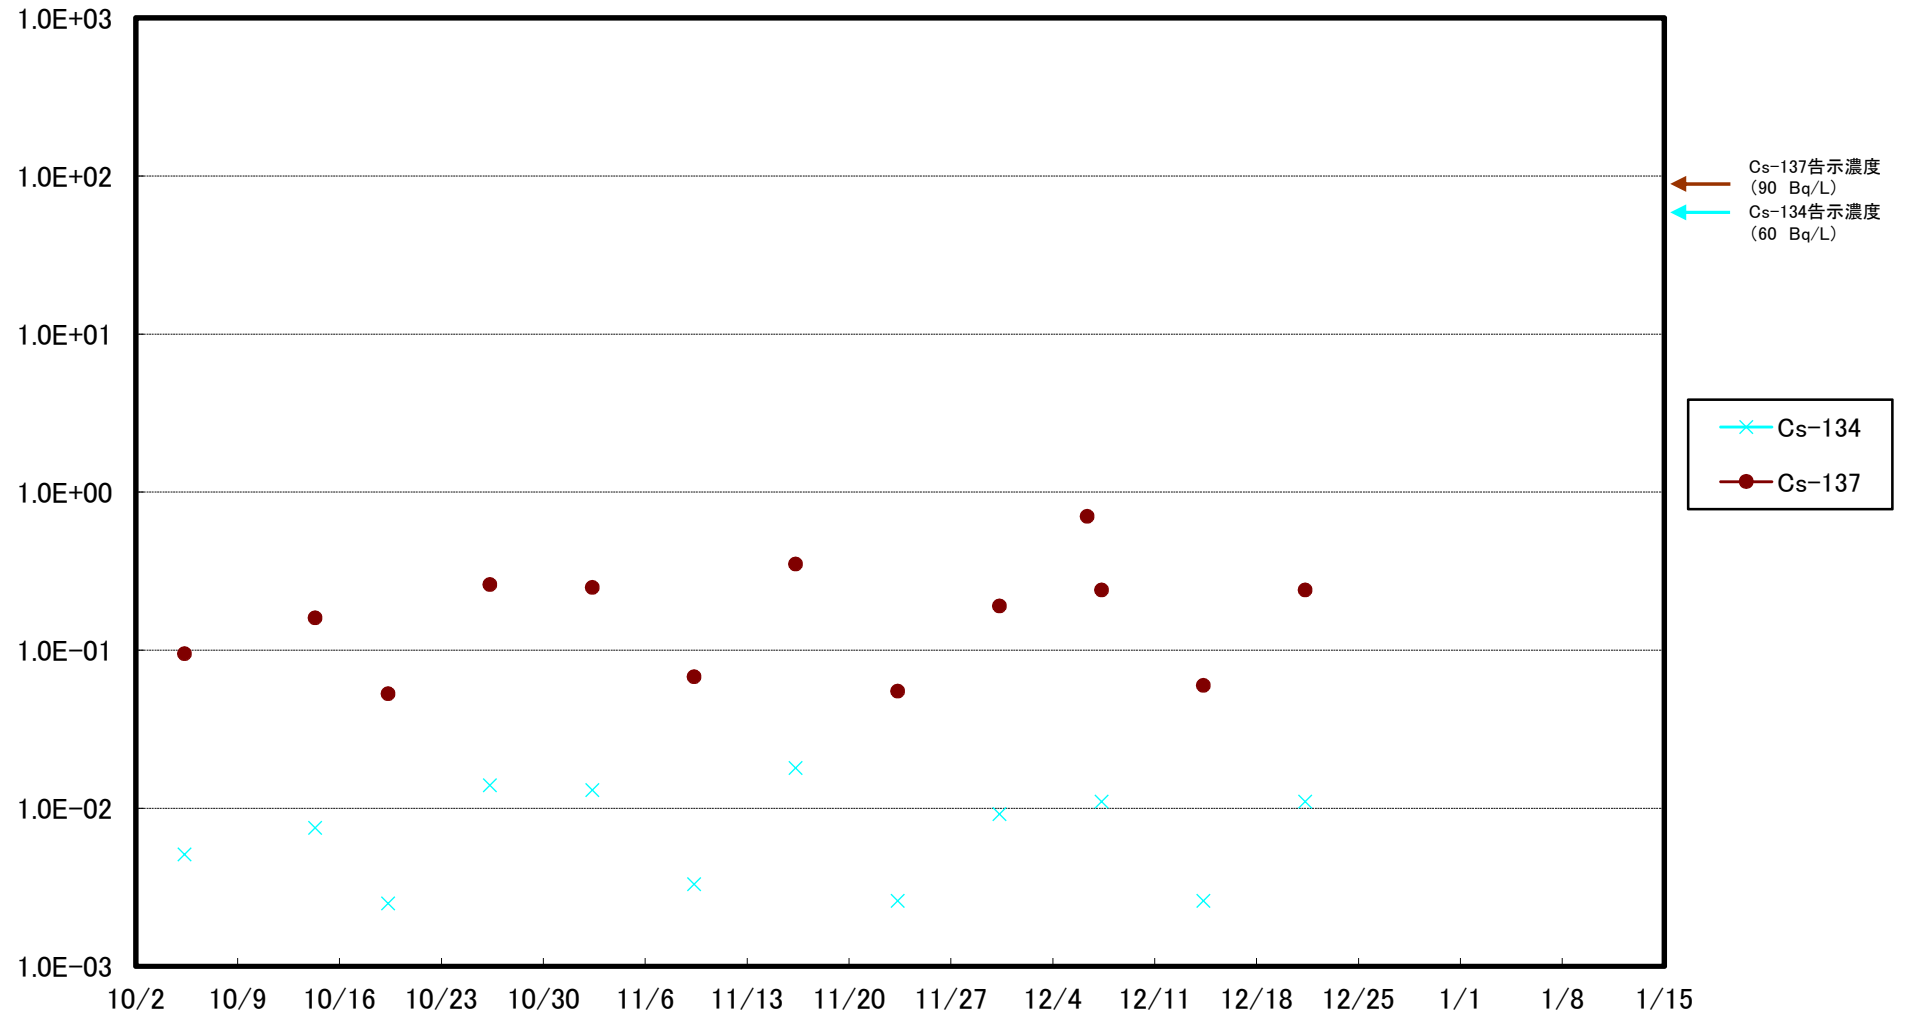

福島第一 5,6号機放水口北側(T-1) 海水放射能濃度(Bq/L)

福島第一 南放水口付近(T-2) 海水放射能濃度(Bq/L)

福島第一 物揚場前海水放射能濃度(Bq/L)

福島第一 1~4号機取水口内北側(東波除堤北側)海水放射能濃度(Bq/L)

福島第一 1~4号機取水口内南側(遮水壁前)海水放射能濃度(Bq/L)

福島第一 6号機取水口前海水放射能濃度(Bq/L)

福島第一 港湾口海水放射能濃度 (Bq/L)