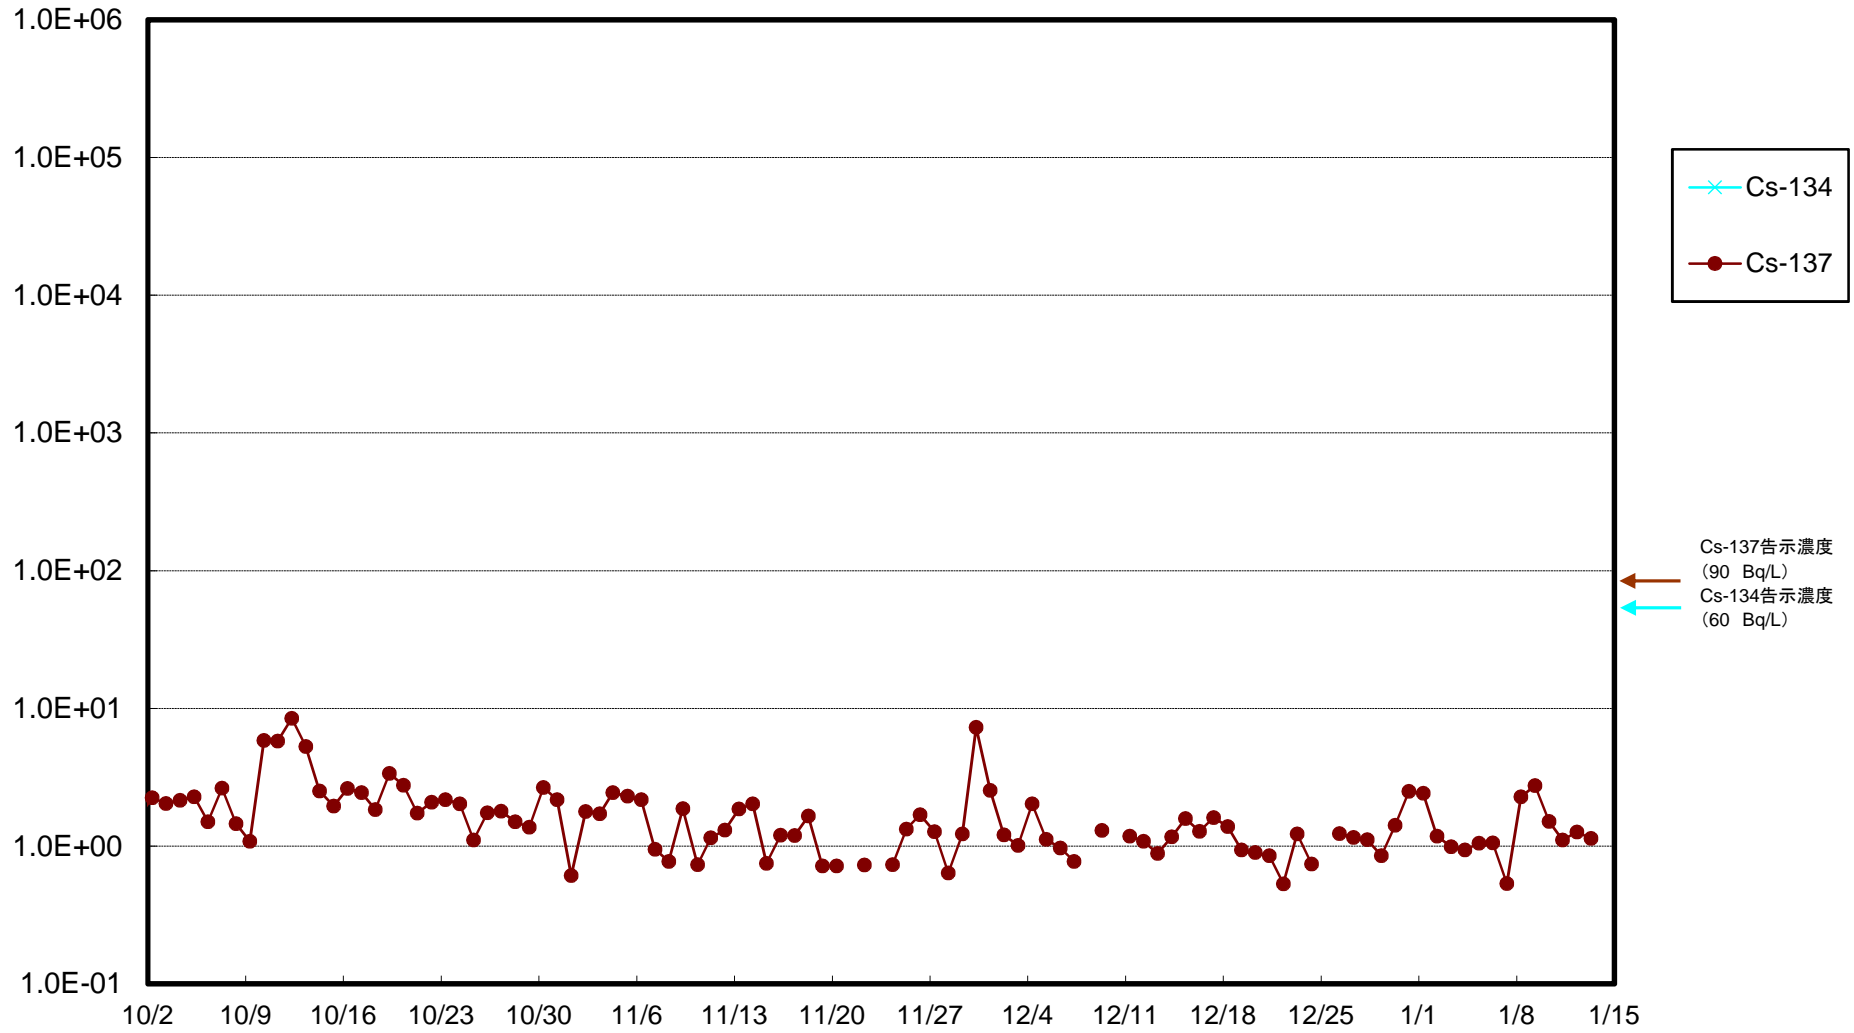

福島第一 5,6号機放水口北側(T-1) 海水放射能濃度(Bq/L)

福島第一 南放水口付近(T-2) 海水放射能濃度(Bq/L)

福島第一 物揚場前海水放射能濃度(Bq/L)

福島第一 1~4号機取水口内北側(東波除堤北側)海水放射能濃度(Bq/L)

福島第一 1~4号機取水口内南側(遮水壁前)海水放射能濃度(Bq/L)

福島第一 6号機取水口前海水放射能濃度(Bq/L)

福島第一 港湾口海水放射能濃度 (Bq/L)