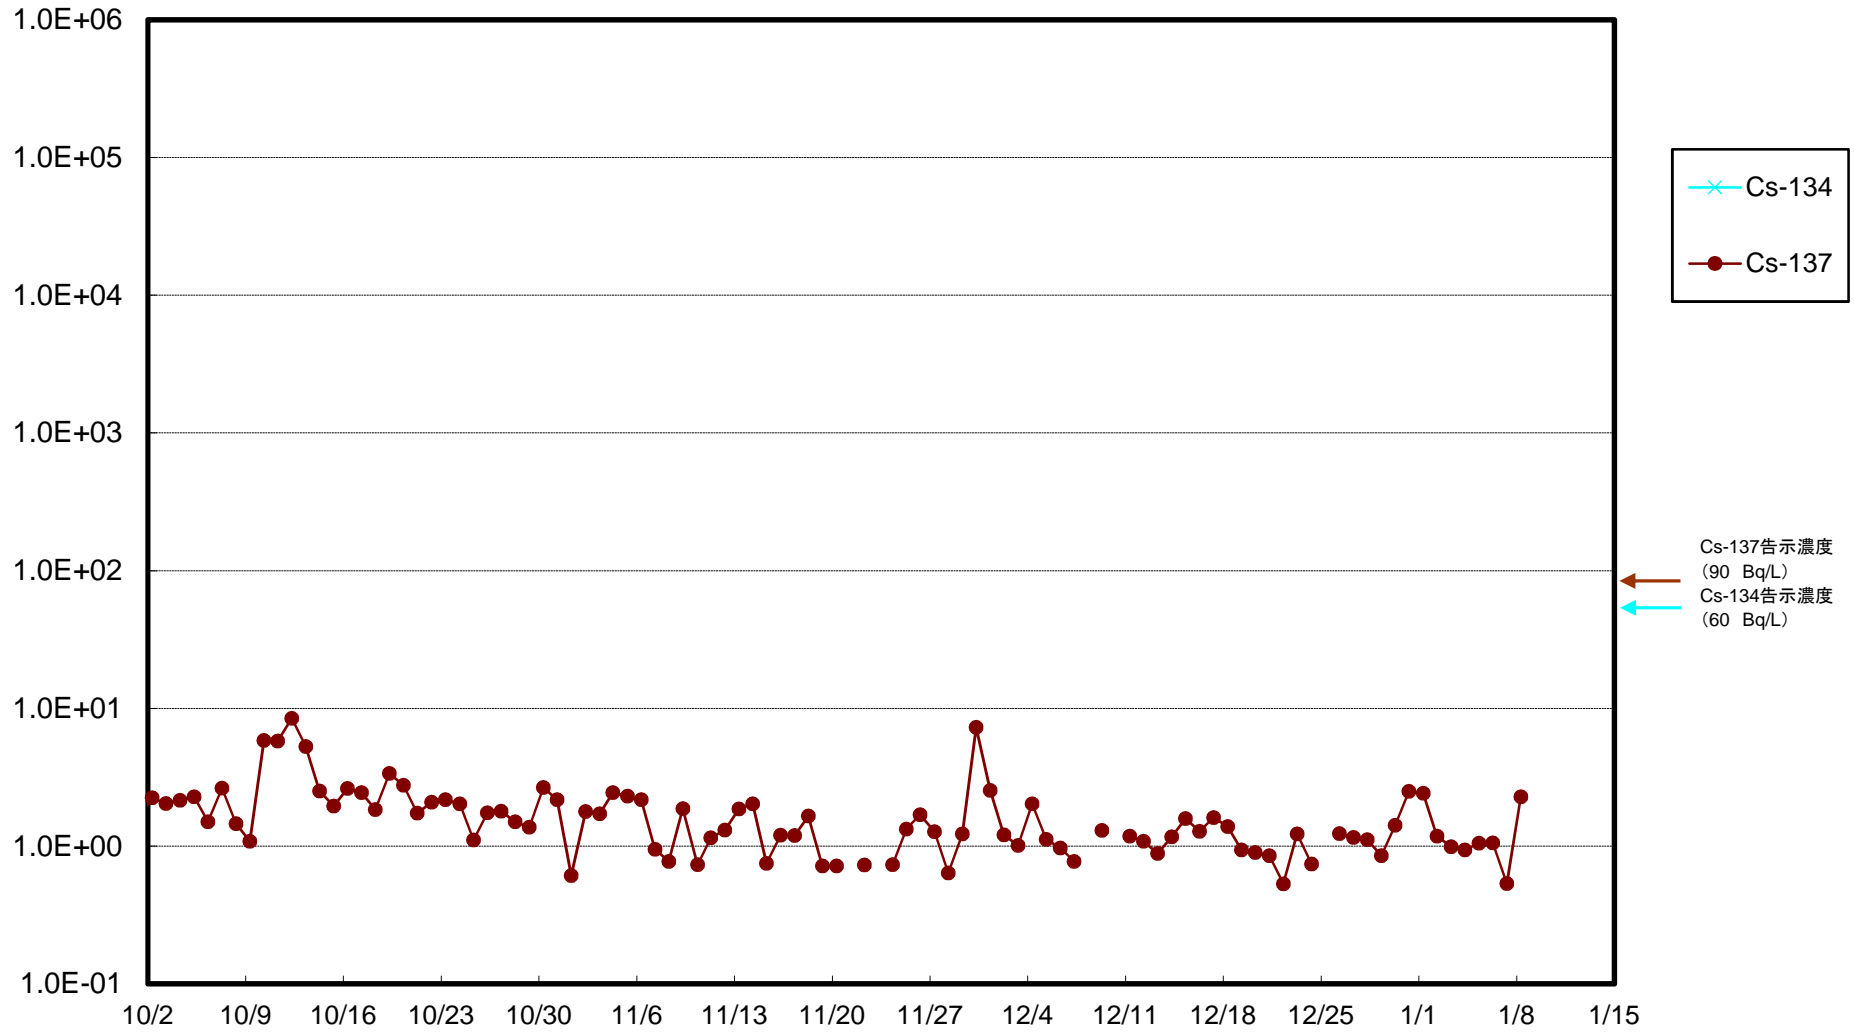

福島第一 5,6号機放水口北側(T-1) 海水放射能濃度(Bq/L)

福島第一 南放水口付近(T-2) 海水放射能濃度(Bq/L)

福島第一 物揚場前海水放射能濃度(Bq/L)

福島第一 1~4号機取水口内北側(東波除堤北側)海水放射能濃度(Bq/L)

福島第一 1~4号機取水口内南側(遮水壁前)海水放射能濃度(Bq/L)

福島第一 6号機取水口前海水放射能濃度(Bq/L)

福島第一 港湾口海水放射能濃度 (Bq/L)