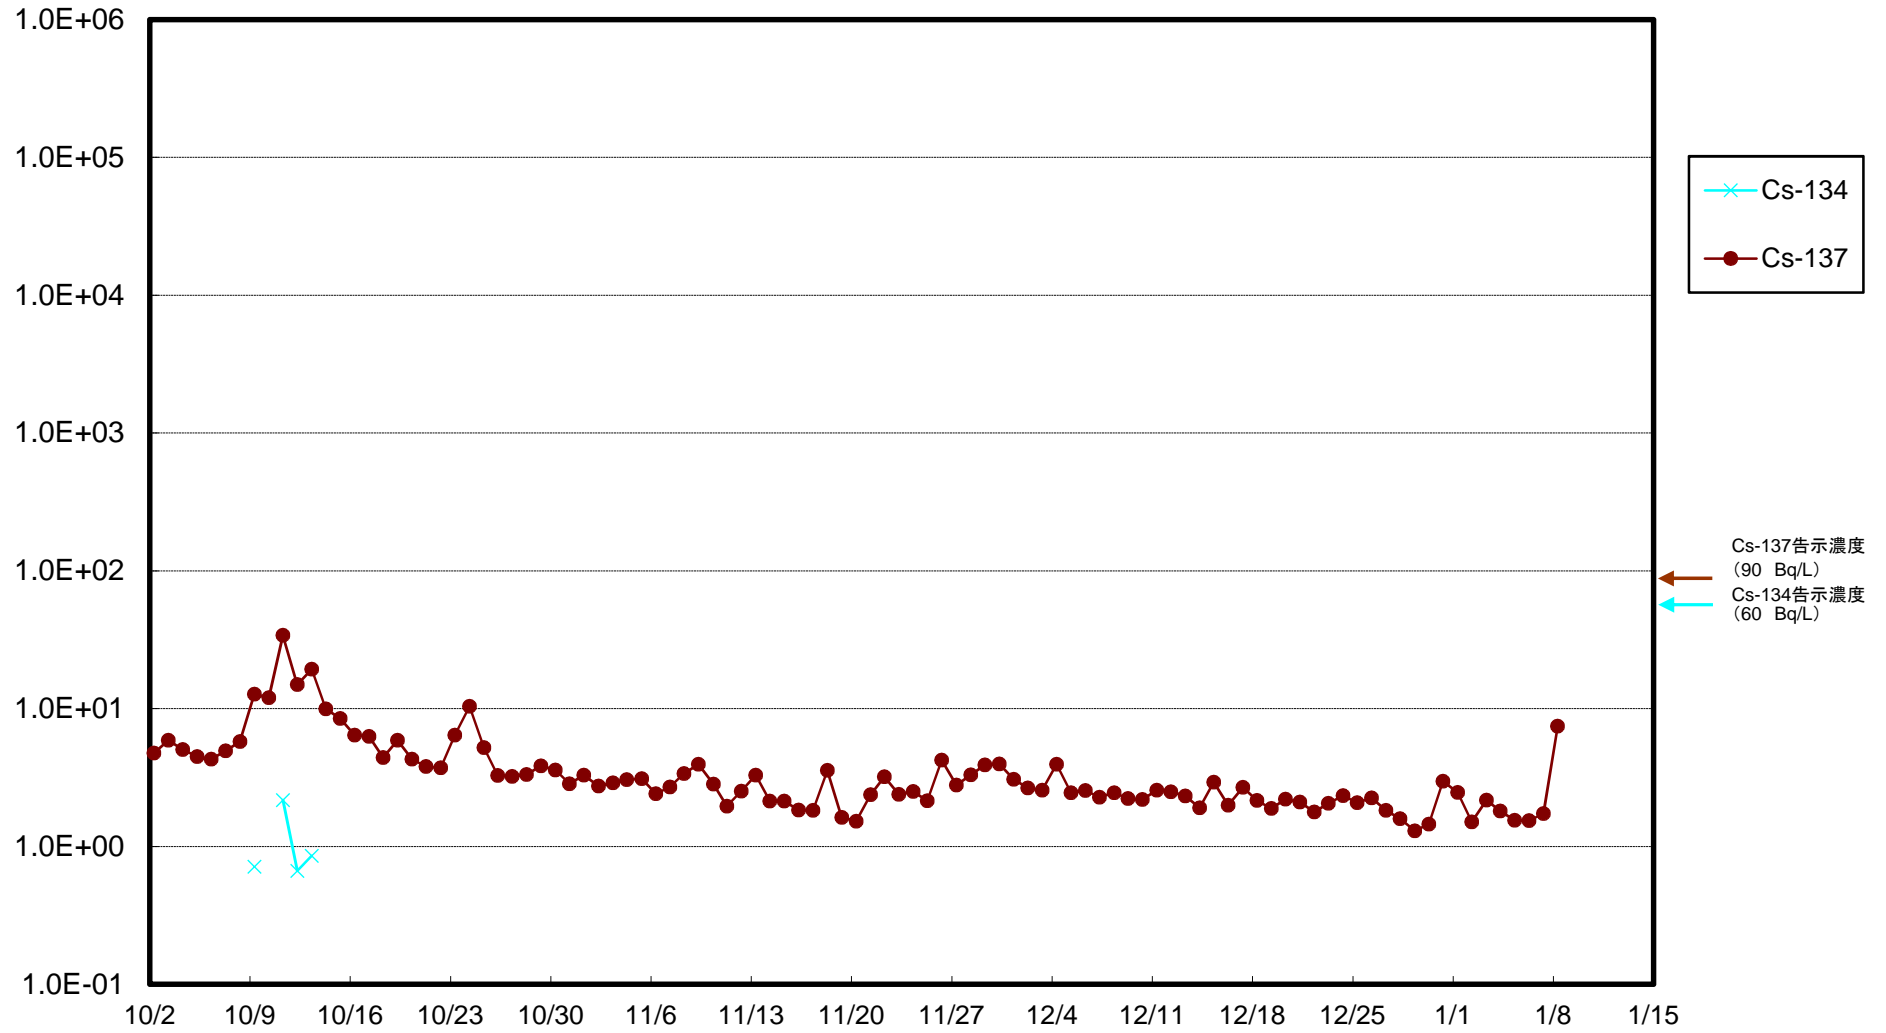

福島第一 5,6号機放水口北側(T-1) 海水放射能濃度(Bq/L)

福島第一 南放水口付近(T-2) 海水放射能濃度(Bq/L)

福島第一 物揚場前海水放射能濃度(Bq/L)

福島第一 1~4号機取水口内北側(東波除堤北側)海水放射能濃度(Bq/L)

福島第一 1~4号機取水口内南側(遮水壁前)海水放射能濃度(Bq/L)

福島第一 6号機取水口前海水放射能濃度(Bq/L)

福島第一 港湾口海水放射能濃度 (Bq/L)