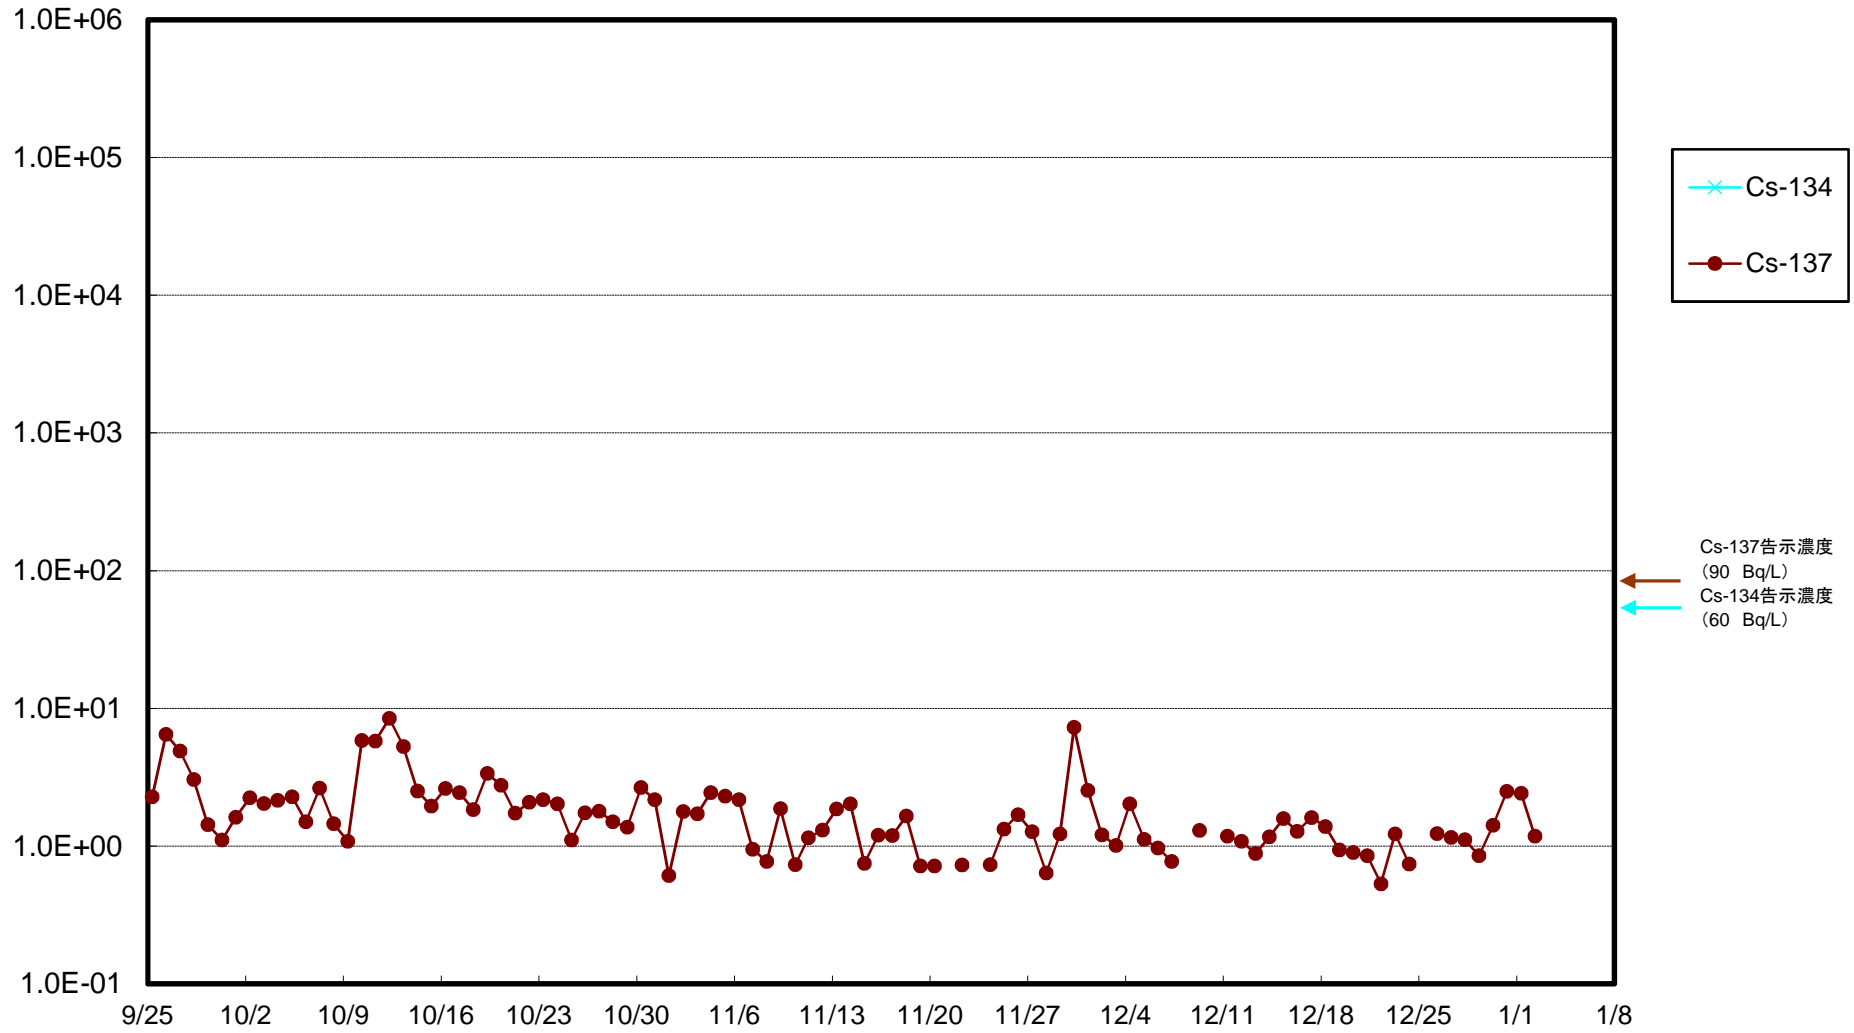

福島第一 5,6号機放水口北側(T-1) 海水放射能濃度(Bq/L)

福島第一 南放水口付近(T-2) 海水放射能濃度(Bq/L)

福島第一 物揚場前海水放射能濃度(Bq/L)

福島第一 1~4号機取水口内北側(東波除堤北側)海水放射能濃度(Bq/L)

福島第一 1~4号機取水口内南側(遮水壁前)海水放射能濃度(Bq/L)

福島第一 6号機取水口前海水放射能濃度(Bq/L)

福島第一 港湾口海水放射能濃度(Bq/L)