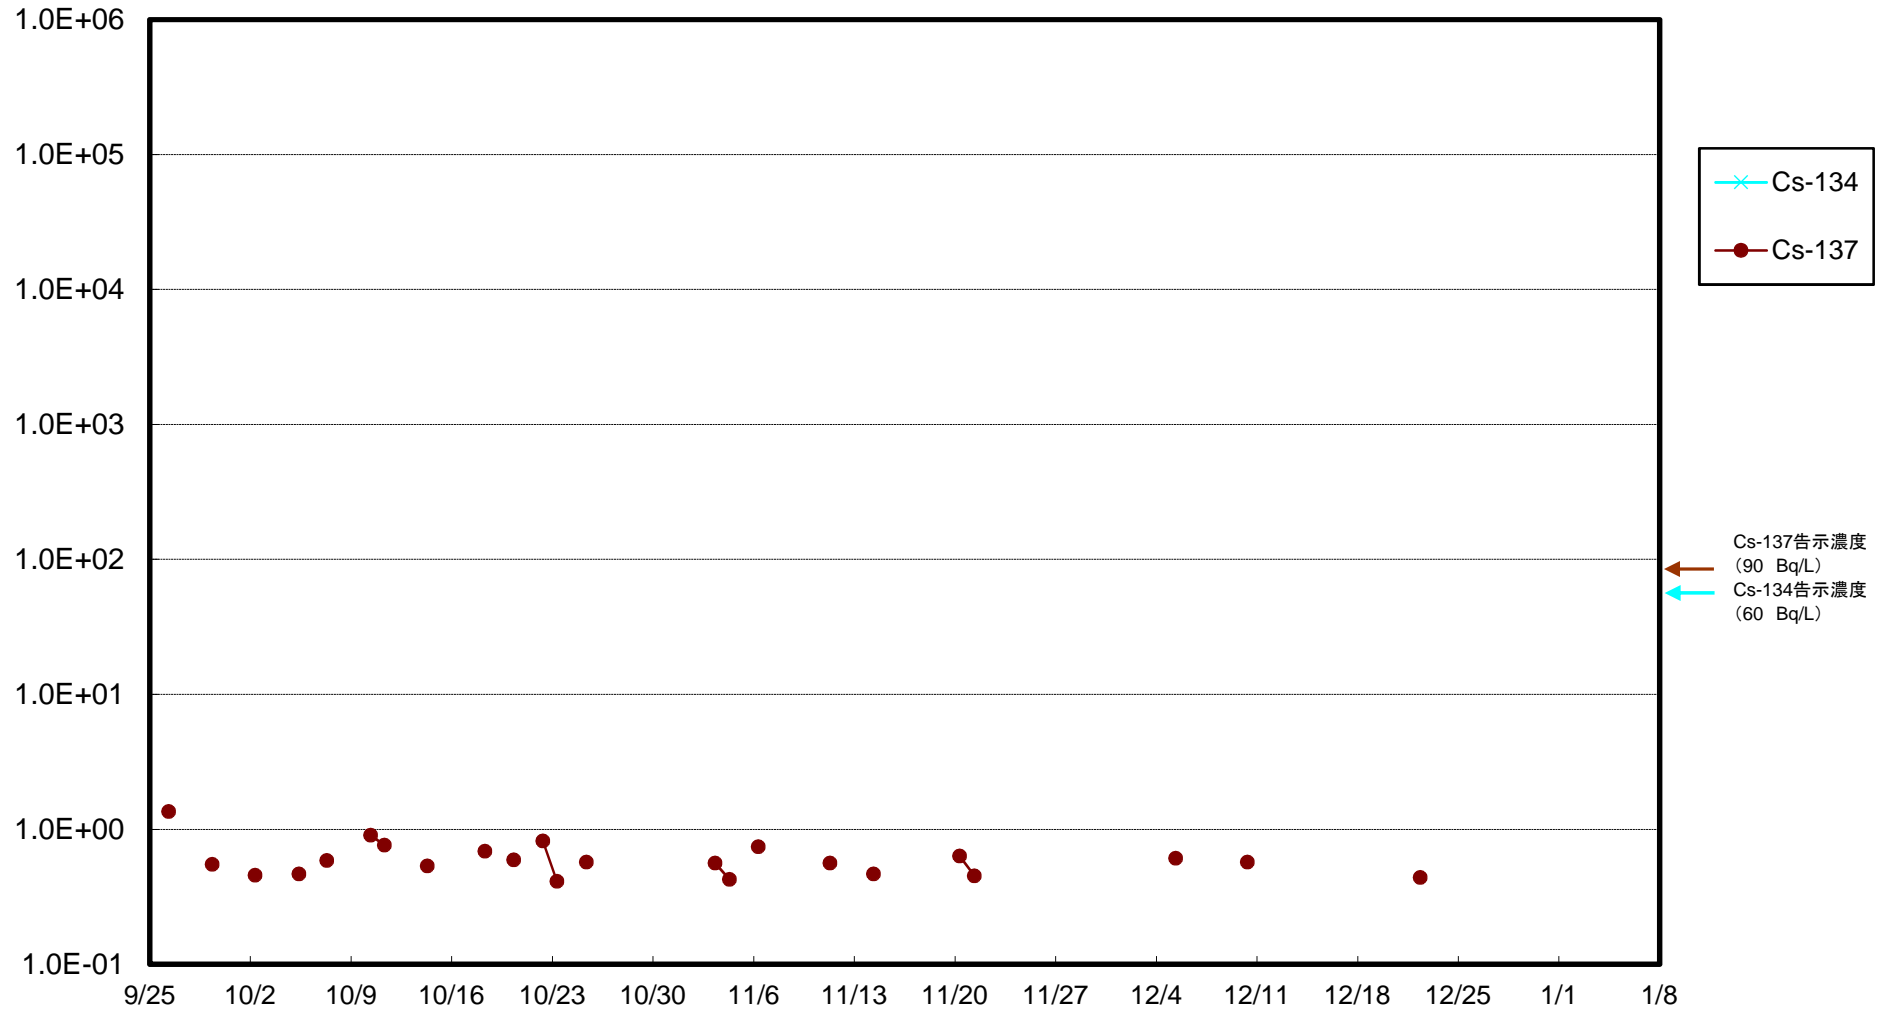

福島第一 5,6号機放水口北側(T-1) 海水放射能濃度(Bq/L)

福島第一 南放水口付近(T-2) 海水放射能濃度(Bq/L)

福島第一 物揚場前海水放射能濃度(Bq/L)

福島第一 1~4号機取水口内北側(東波除堤北側)海水放射能濃度(Bq/L)

福島第一 1~4号機取水口内南側(遮水壁前)海水放射能濃度(Bq/L)

福島第一 6号機取水口前海水放射能濃度(Bq/L)

福島第一 港湾口海水放射能濃度(Bq/L)