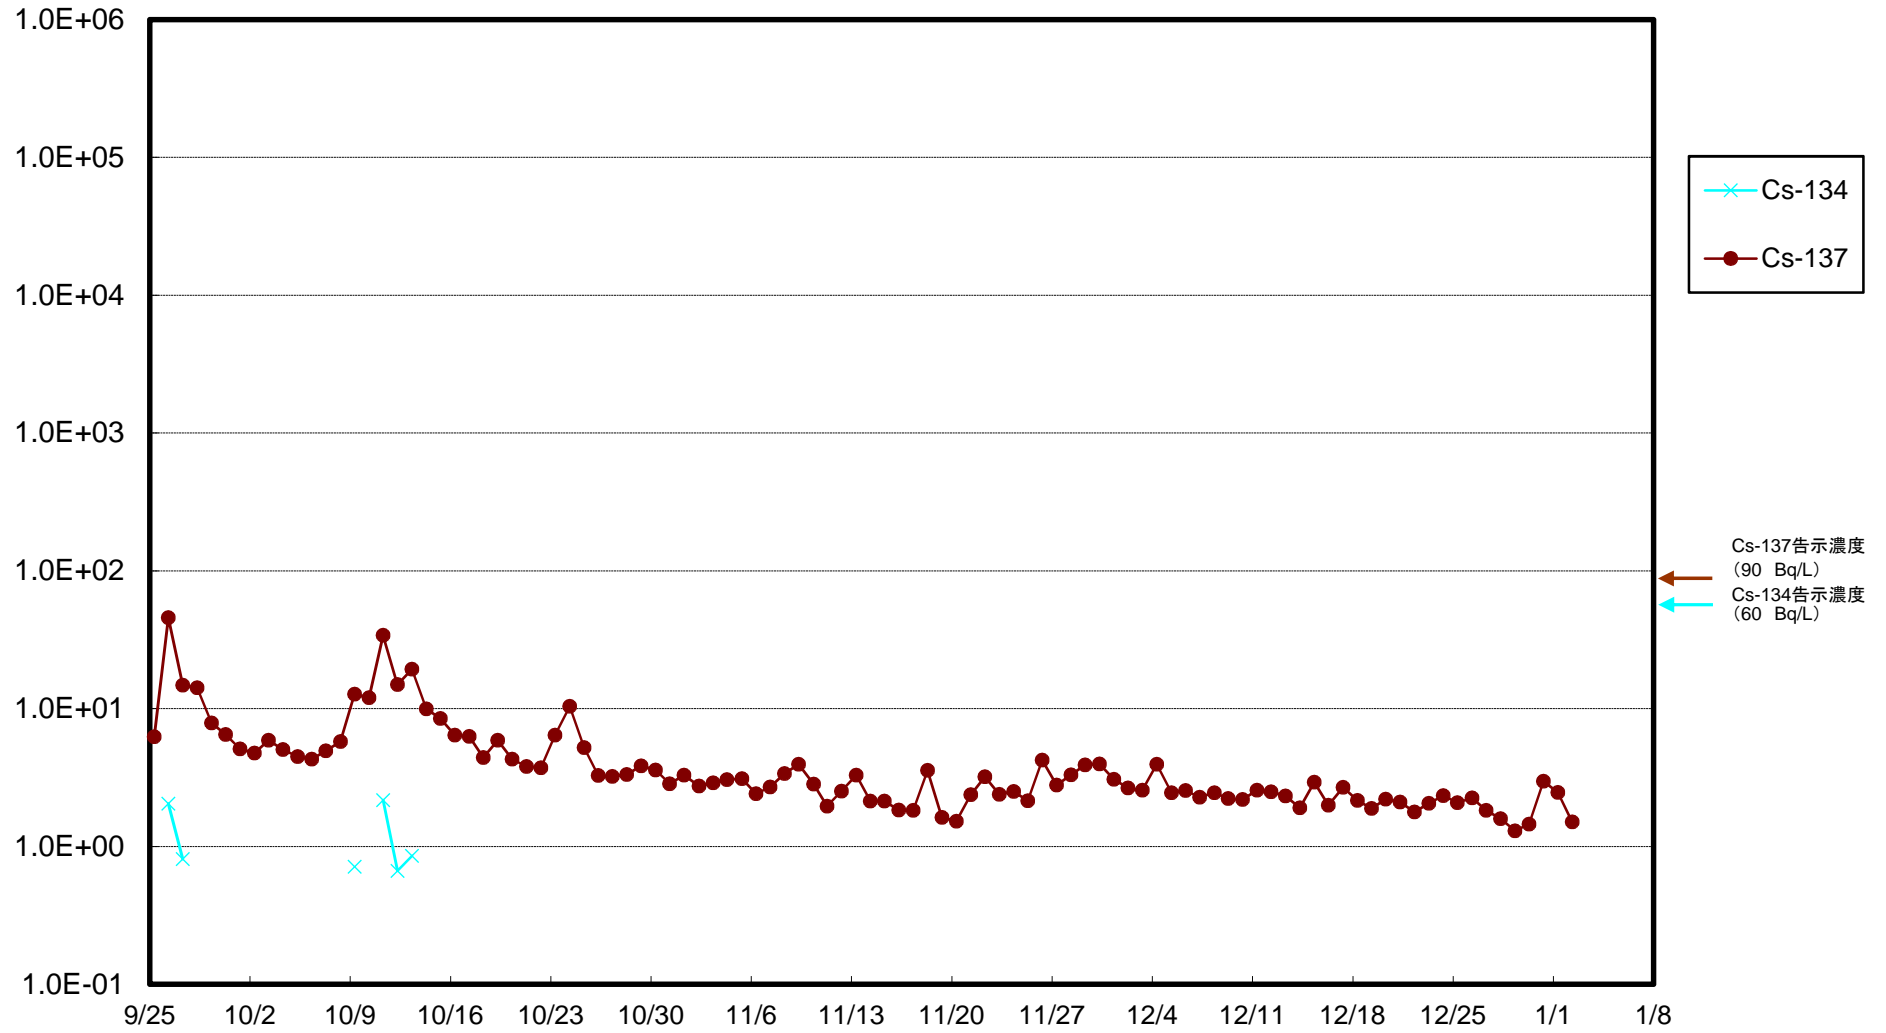

福島第一 5,6号機放水口北側(T-1) 海水放射能濃度(Bq/L)

福島第一 南放水口付近(T-2) 海水放射能濃度(Bq/L)

福島第一 物揚場前海水放射能濃度(Bq/L)

福島第一 1~4号機取水口内北側(東波除堤北側)海水放射能濃度(Bq/L)

福島第一 1~4号機取水口内南側(遮水壁前)海水放射能濃度(Bq/L)

福島第一 6号機取水口前海水放射能濃度(Bq/L)

福島第一 港湾口海水放射能濃度(Bq/L)