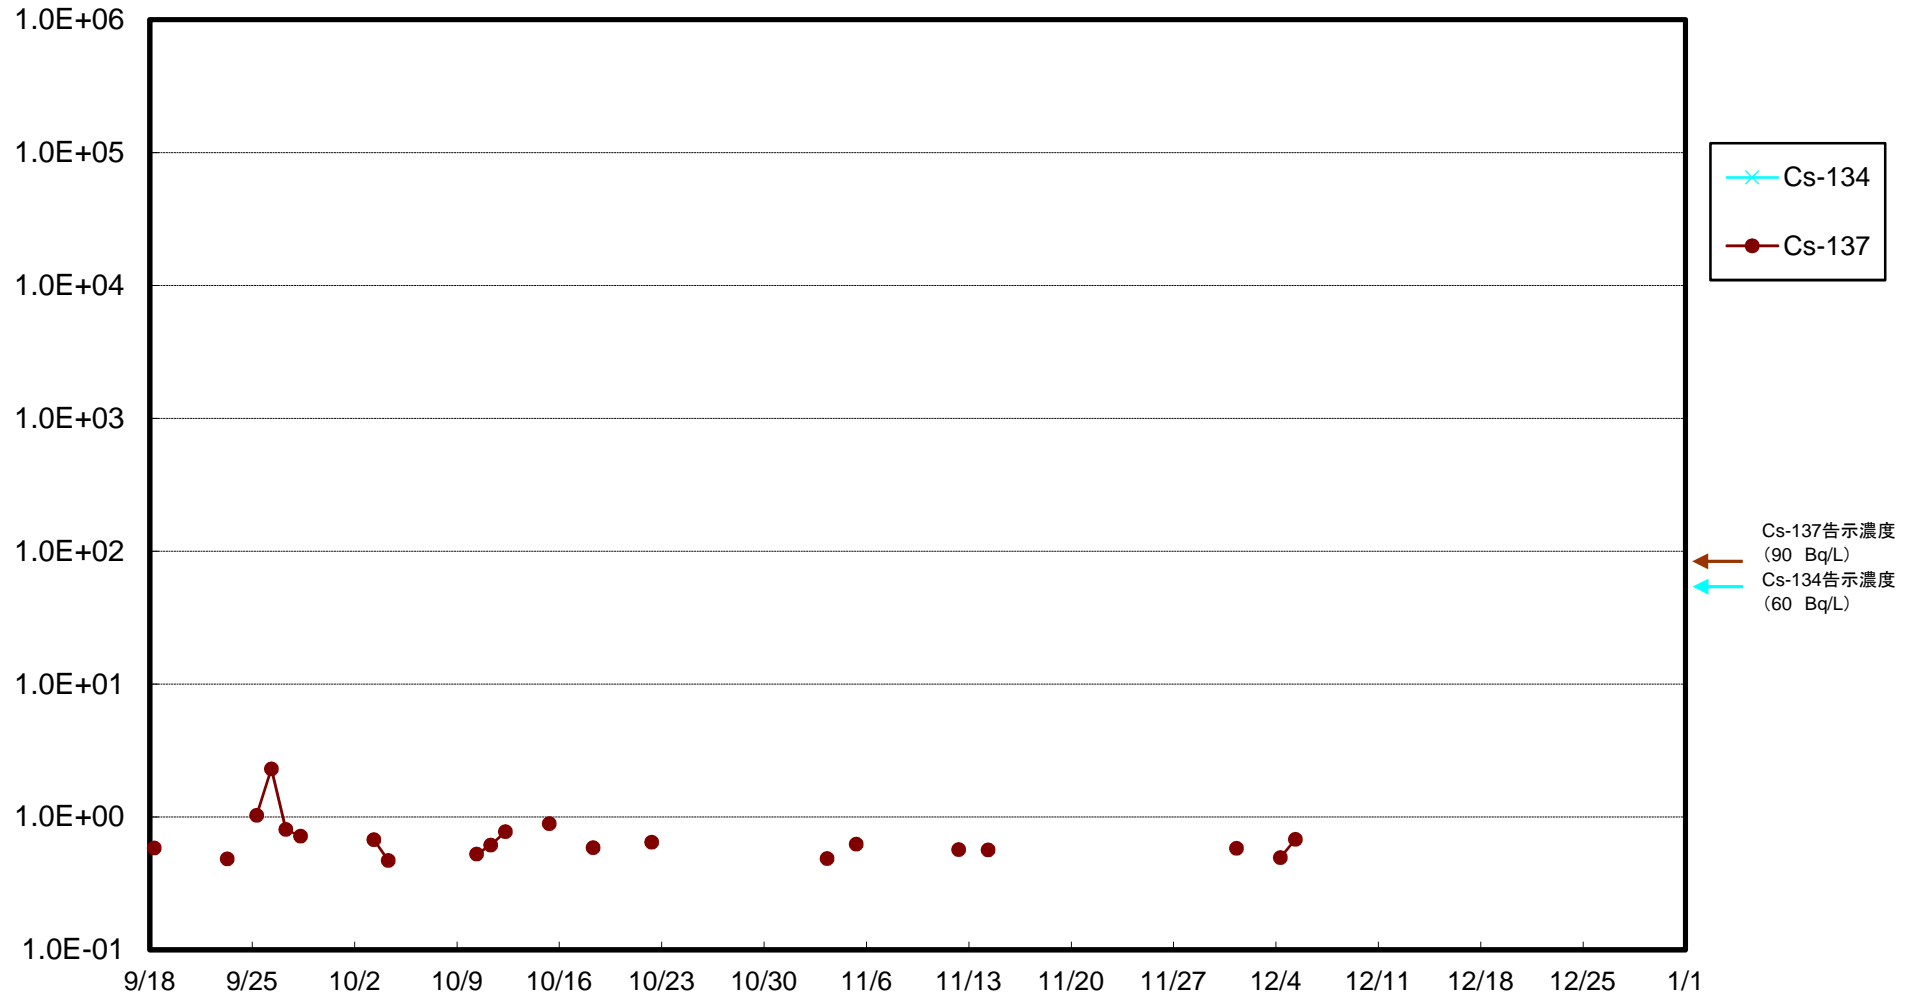

福島第一 5,6号機放水口北側(T-1) 海水放射能濃度(Bq/L)

福島第一 南放水口付近(T-2) 海水放射能濃度(Bq/L)

福島第一 物揚場前海水放射能濃度(Bq/L)

福島第一 1~4号機取水口内北側(東波除堤北側)海水放射能濃度(Bq/L)

福島第一 1~4号機取水口内南側(遮水壁前)海水放射能濃度(Bq/L)

福島第一 6号機取水口前海水放射能濃度(Bq/L)

# 福島第一 港湾口海水放射能濃度 (Bq/L)