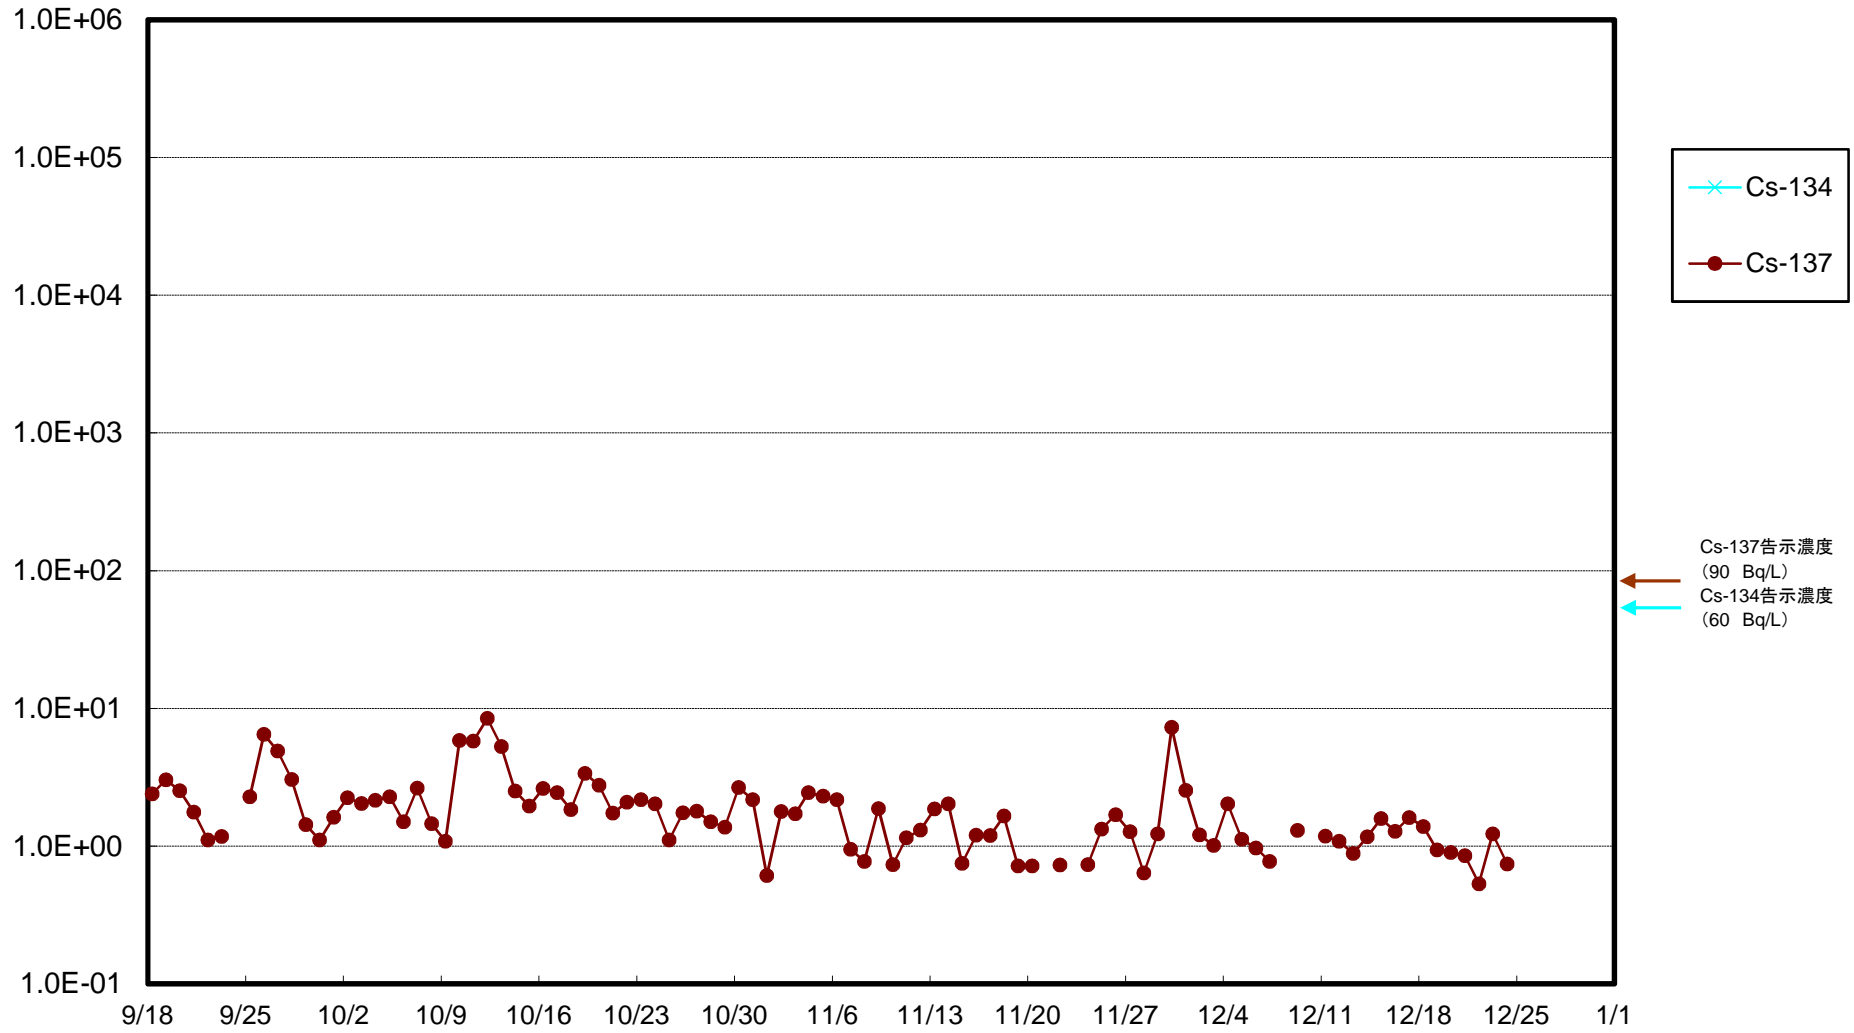

福島第一 5,6号機放水口北側(T-1) 海水放射能濃度(Bq/L)

福島第一 南放水口付近(T-2) 海水放射能濃度(Bq/L)

福島第一 物揚場前海水放射能濃度(Bq/L)

福島第一 1~4号機取水口内北側(東波除堤北側)海水放射能濃度(Bq/L)

福島第一 1~4号機取水口内南側(遮水壁前)海水放射能濃度(Bq/L)

福島第一 6号機取水口前海水放射能濃度(Bq/L)

# 福島第一 港湾口海水放射能濃度 (Bq/L)