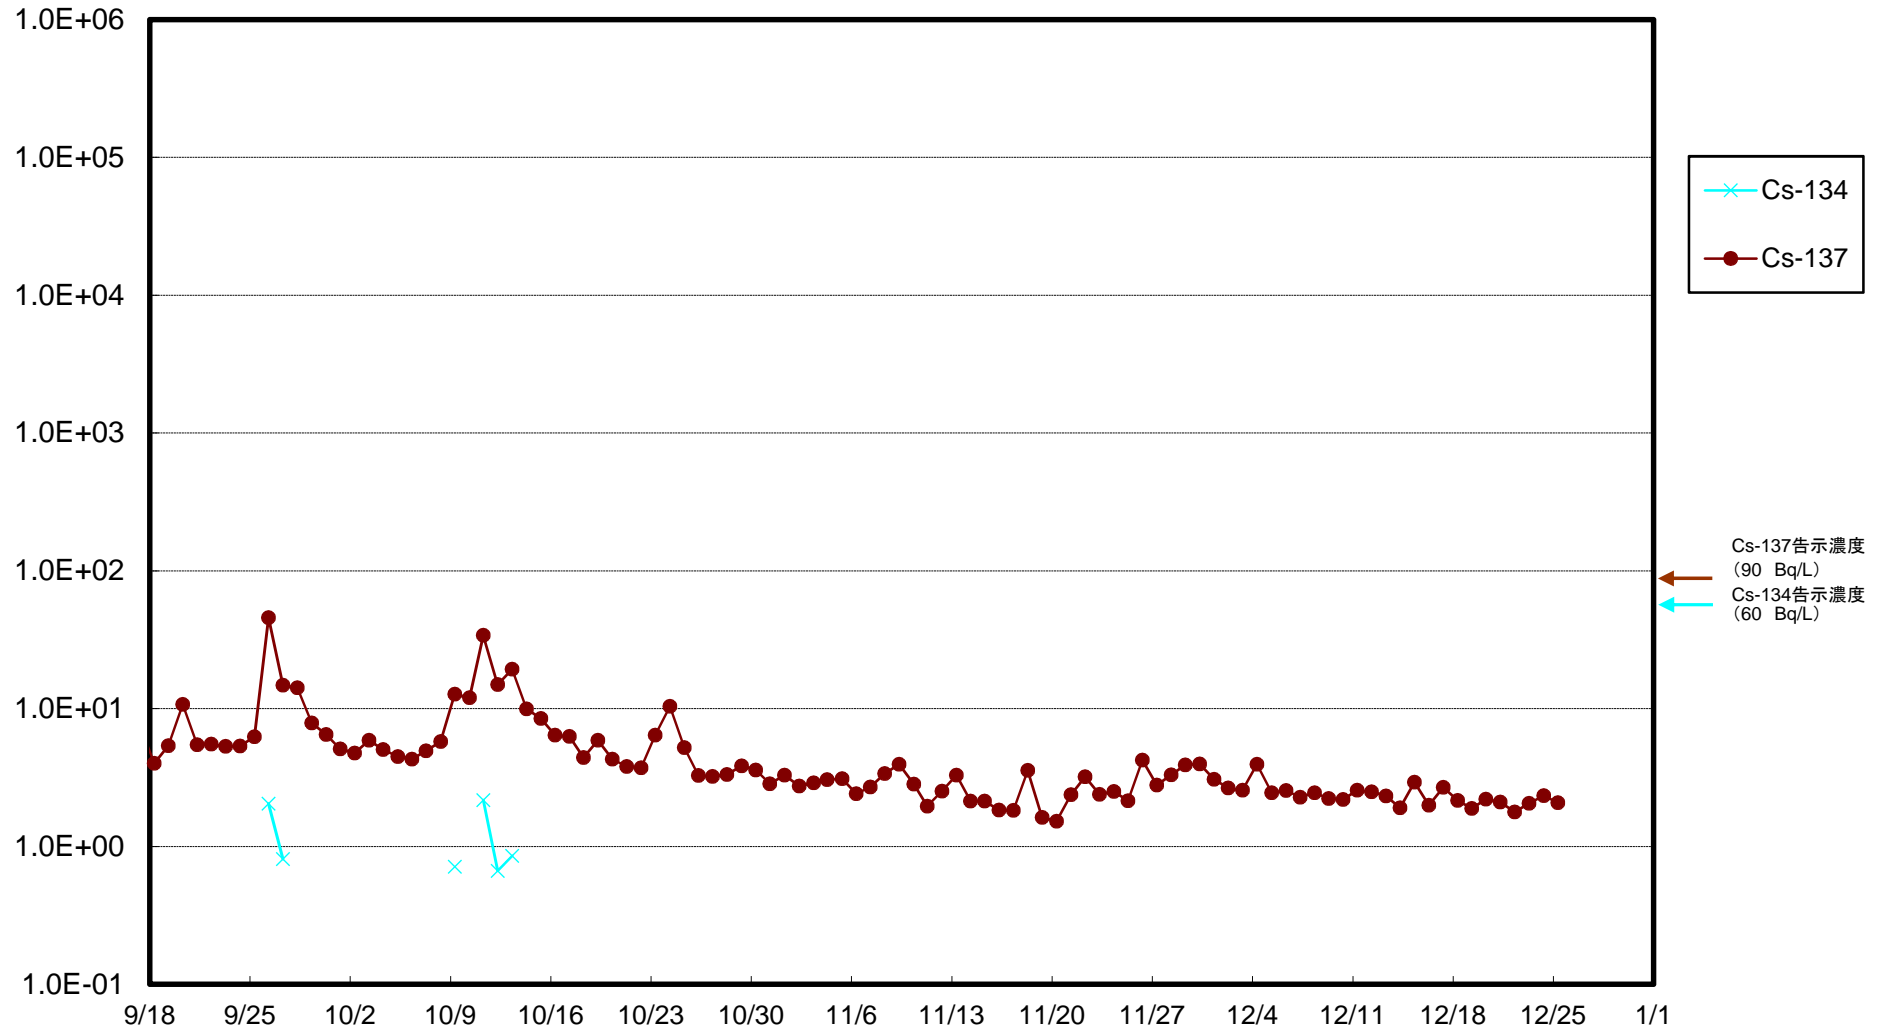

福島第一 5,6号機放水口北側(T-1) 海水放射能濃度(Bq/L)

福島第一 南放水口付近(T-2) 海水放射能濃度(Bq/L)

福島第一 物揚場前海水放射能濃度(Bq/L)

福島第一 1~4号機取水口内北側(東波除堤北側)海水放射能濃度(Bq/L)

福島第一 1~4号機取水口内南側(遮水壁前)海水放射能濃度(Bq/L)

福島第一 6号機取水口前海水放射能濃度(Bq/L)

# 福島第一 港湾口海水放射能濃度 (Bq/L)