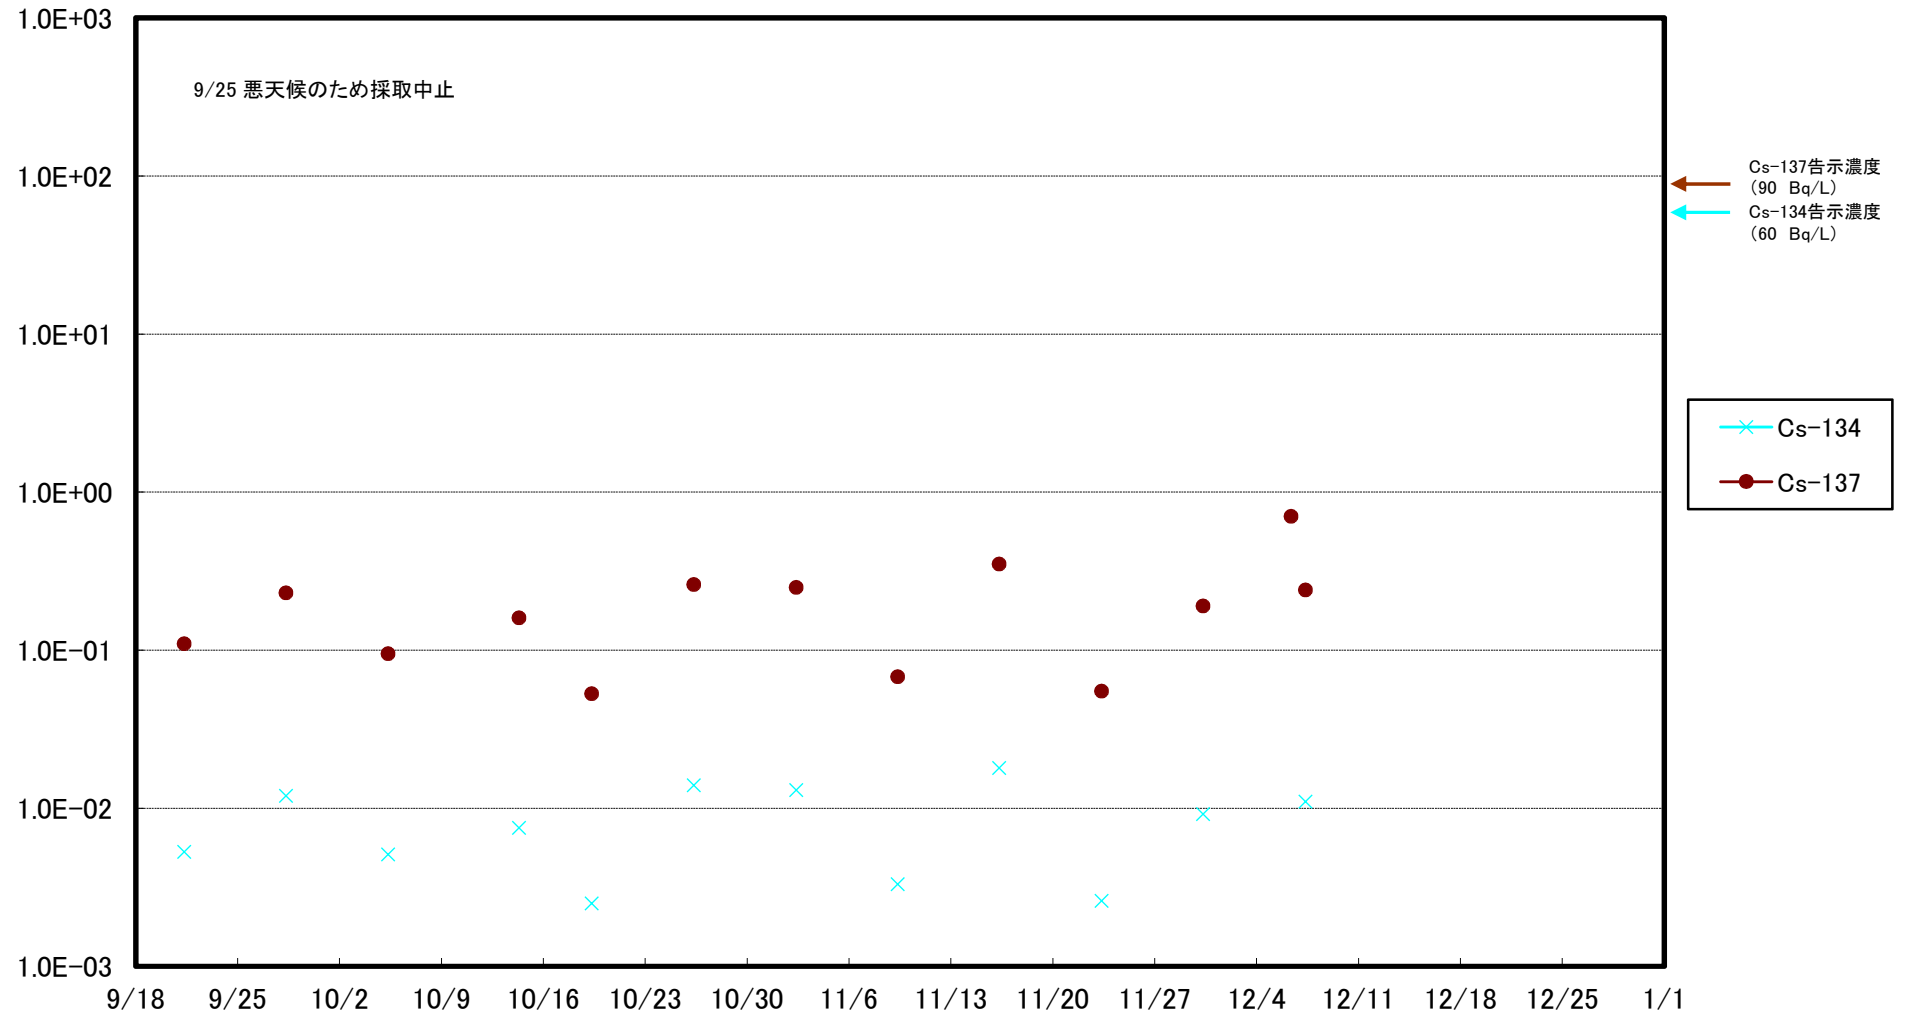

福島第一 5,6号機放水口北側(T-1) 海水放射能濃度(Bq/L)

福島第一 南放水口付近(T-2) 海水放射能濃度(Bq/L)

福島第一 物揚場前海水放射能濃度(Bq/L)

福島第一 1~4号機取水口内北側(東波除堤北側)海水放射能濃度(Bq/L)

福島第一 1~4号機取水口内南側(遮水壁前)海水放射能濃度(Bq/L)

福島第一 6号機取水口前海水放射能濃度(Bq/L)

# 福島第一 港湾口海水放射能濃度 (Bq/L)