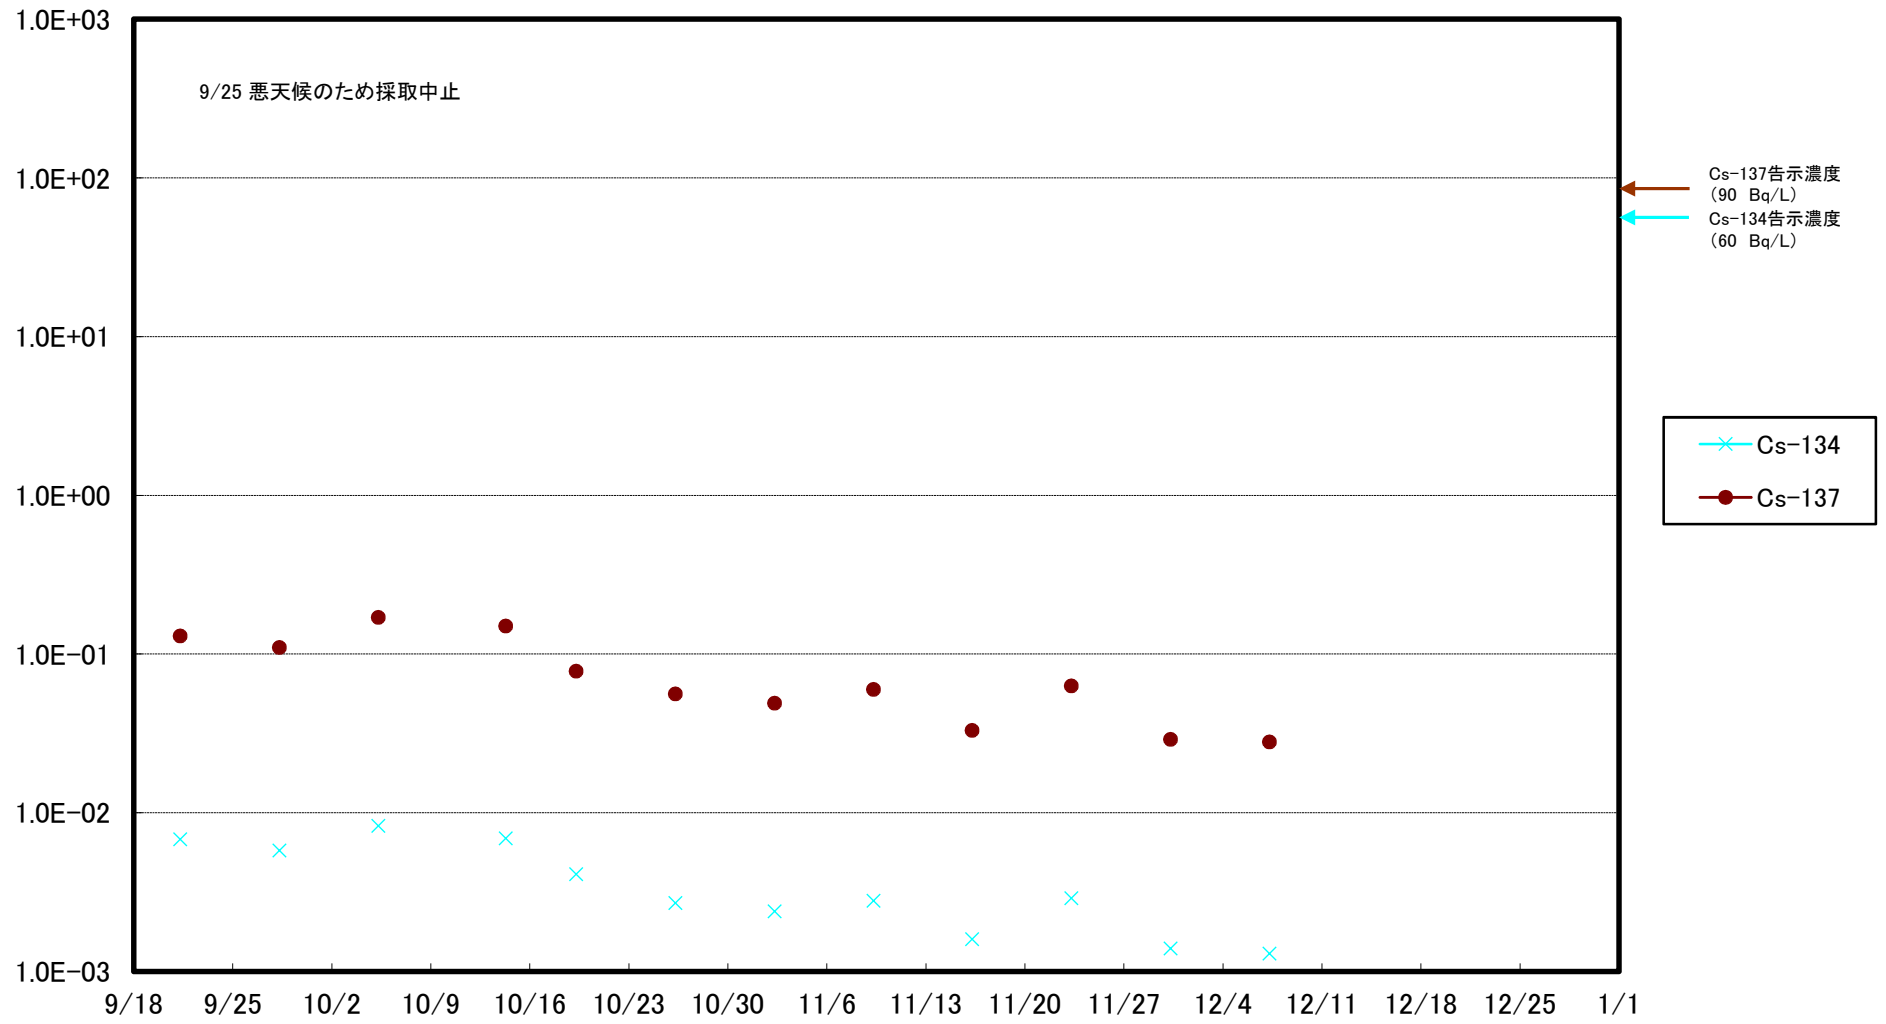

福島第一 5,6号機放水口北側(T-1) 海水放射能濃度(Bq/L)

福島第一 南放水口付近(T-2) 海水放射能濃度(Bq/L)

福島第一 物揚場前海水放射能濃度(Bq/L)

福島第一 1~4号機取水口内北側(東波除堤北側)海水放射能濃度(Bq/L)

福島第一 1~4号機取水口内南側(遮水壁前)海水放射能濃度(Bq/L)

福島第一 6号機取水口前海水放射能濃度(Bq/L)

# 福島第一 港湾口海水放射能濃度 (Bq/L)