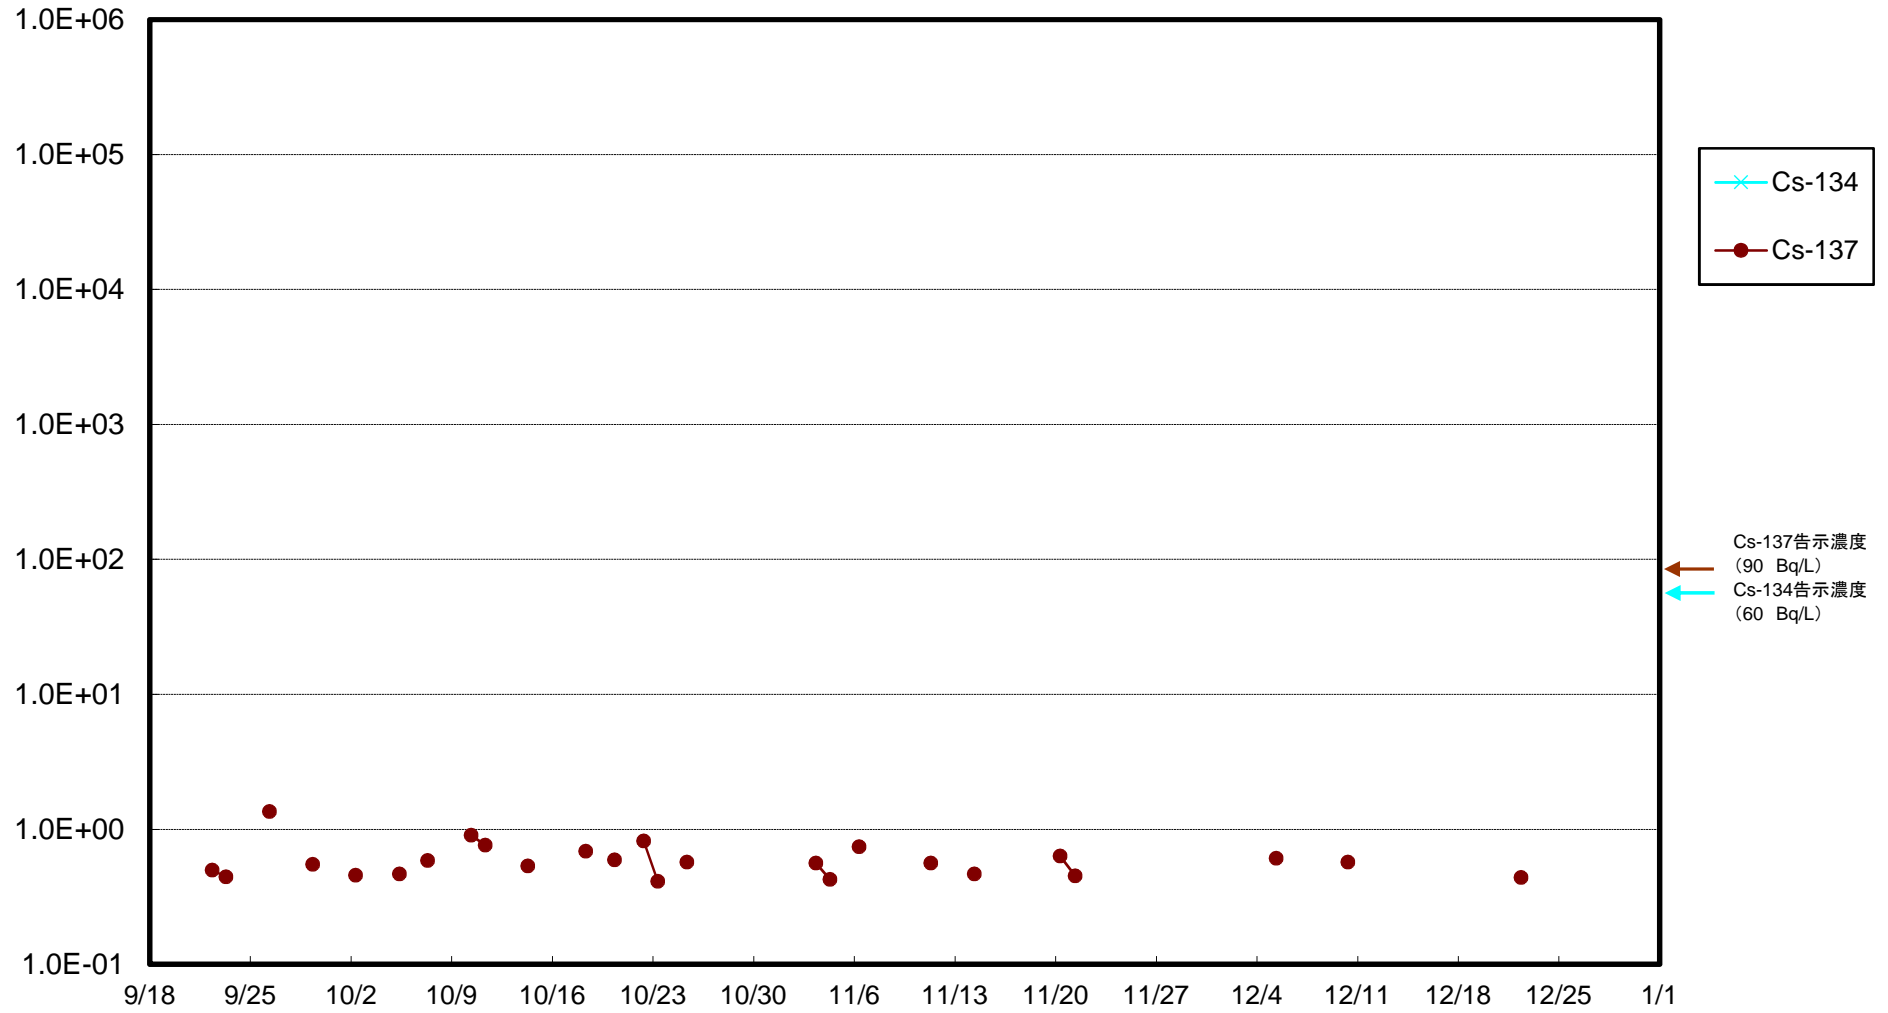

福島第一 5,6号機放水口北側(T-1) 海水放射能濃度(Bq/L)

福島第一 南放水口付近(T-2) 海水放射能濃度(Bq/L)

福島第一 物揚場前海水放射能濃度(Bq/L)

福島第一 1~4号機取水口内北側(東波除堤北側)海水放射能濃度(Bq/L)

福島第一 1~4号機取水口内南側(遮水壁前)海水放射能濃度(Bq/L)

福島第一 6号機取水口前海水放射能濃度(Bq/L)

# 福島第一 港湾口海水放射能濃度 (Bq/L)