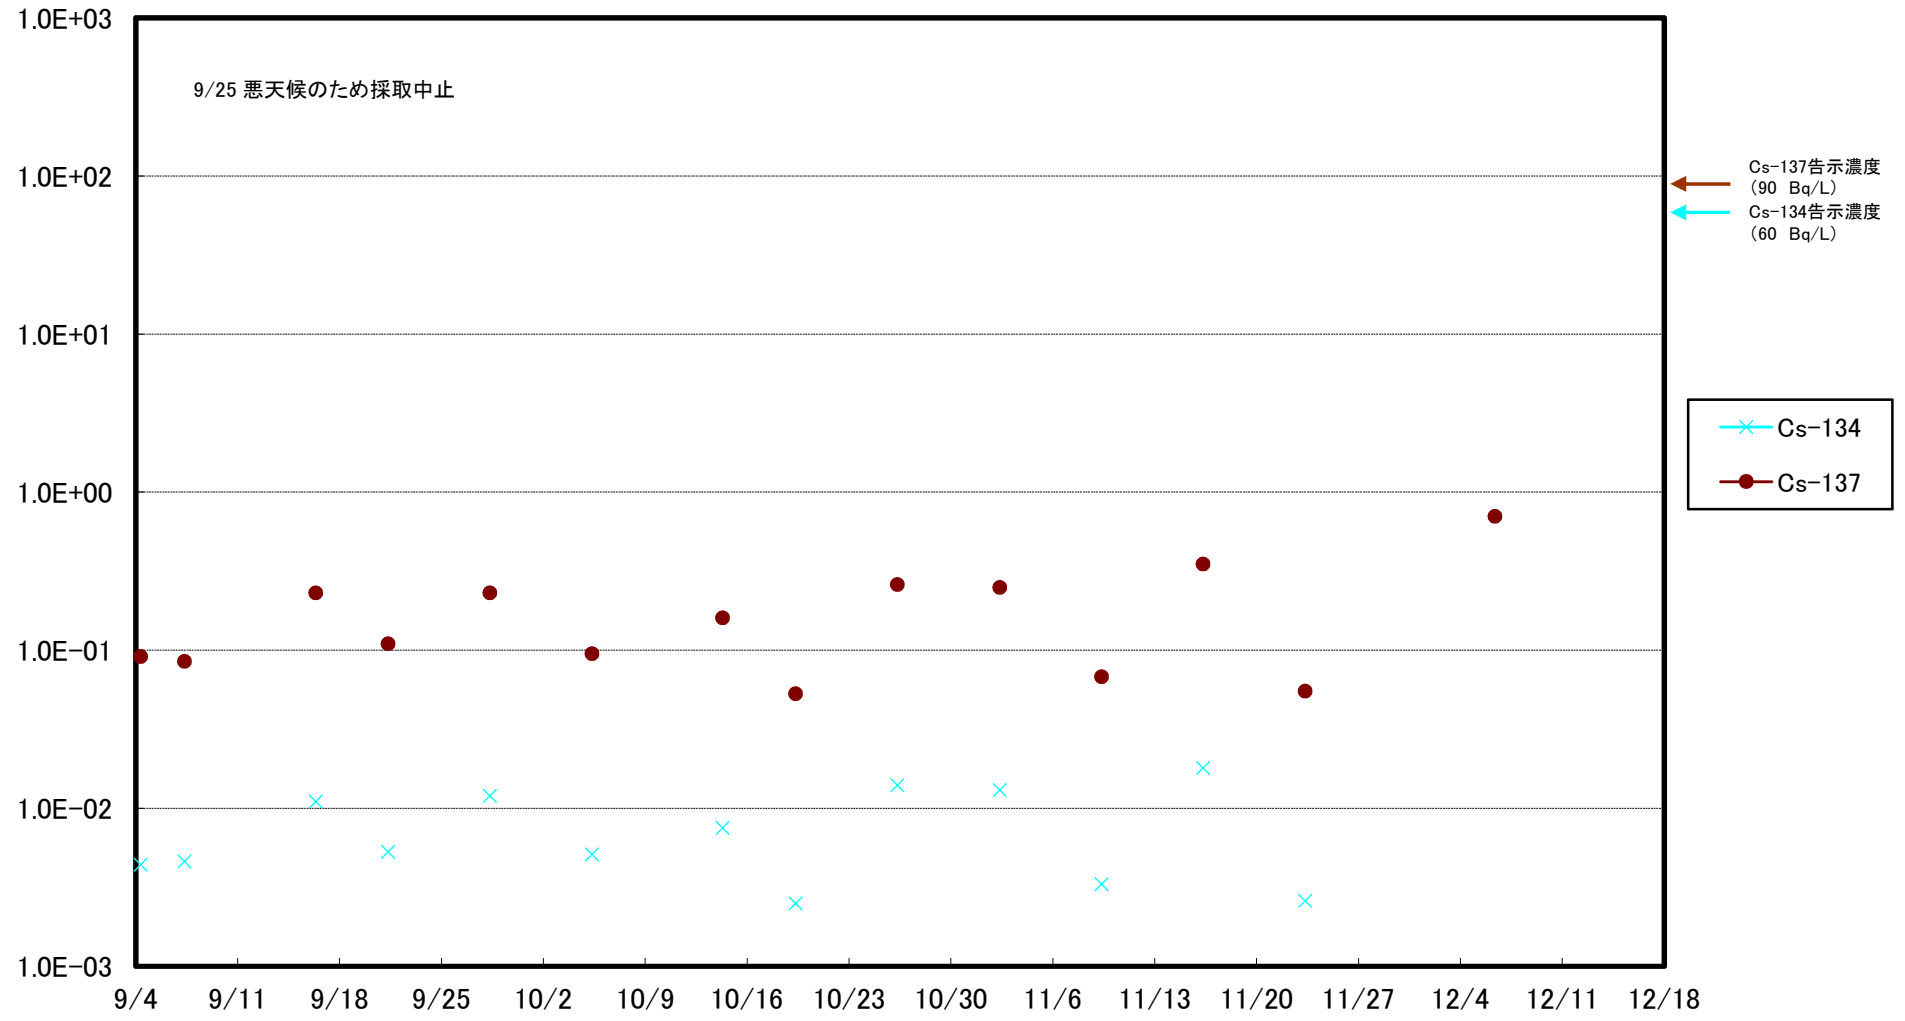

福島第一 5,6号機放水口北側(T-1) 海水放射能濃度(Bq/L)

福島第一 南放水口付近(T-2) 海水放射能濃度(Bq/L)

福島第一 物揚場前海水放射能濃度(Bq/L)

福島第一 1~4号機取水口内北側(東波除堤北側)海水放射能濃度(Bq/L)

福島第一 1~4号機取水口内南側(遮水壁前)海水放射能濃度(Bq/L)

福島第一 6号機取水口前海水放射能濃度(Bq/L)

福島第一 港湾口海水放射能濃度(Bq/L)