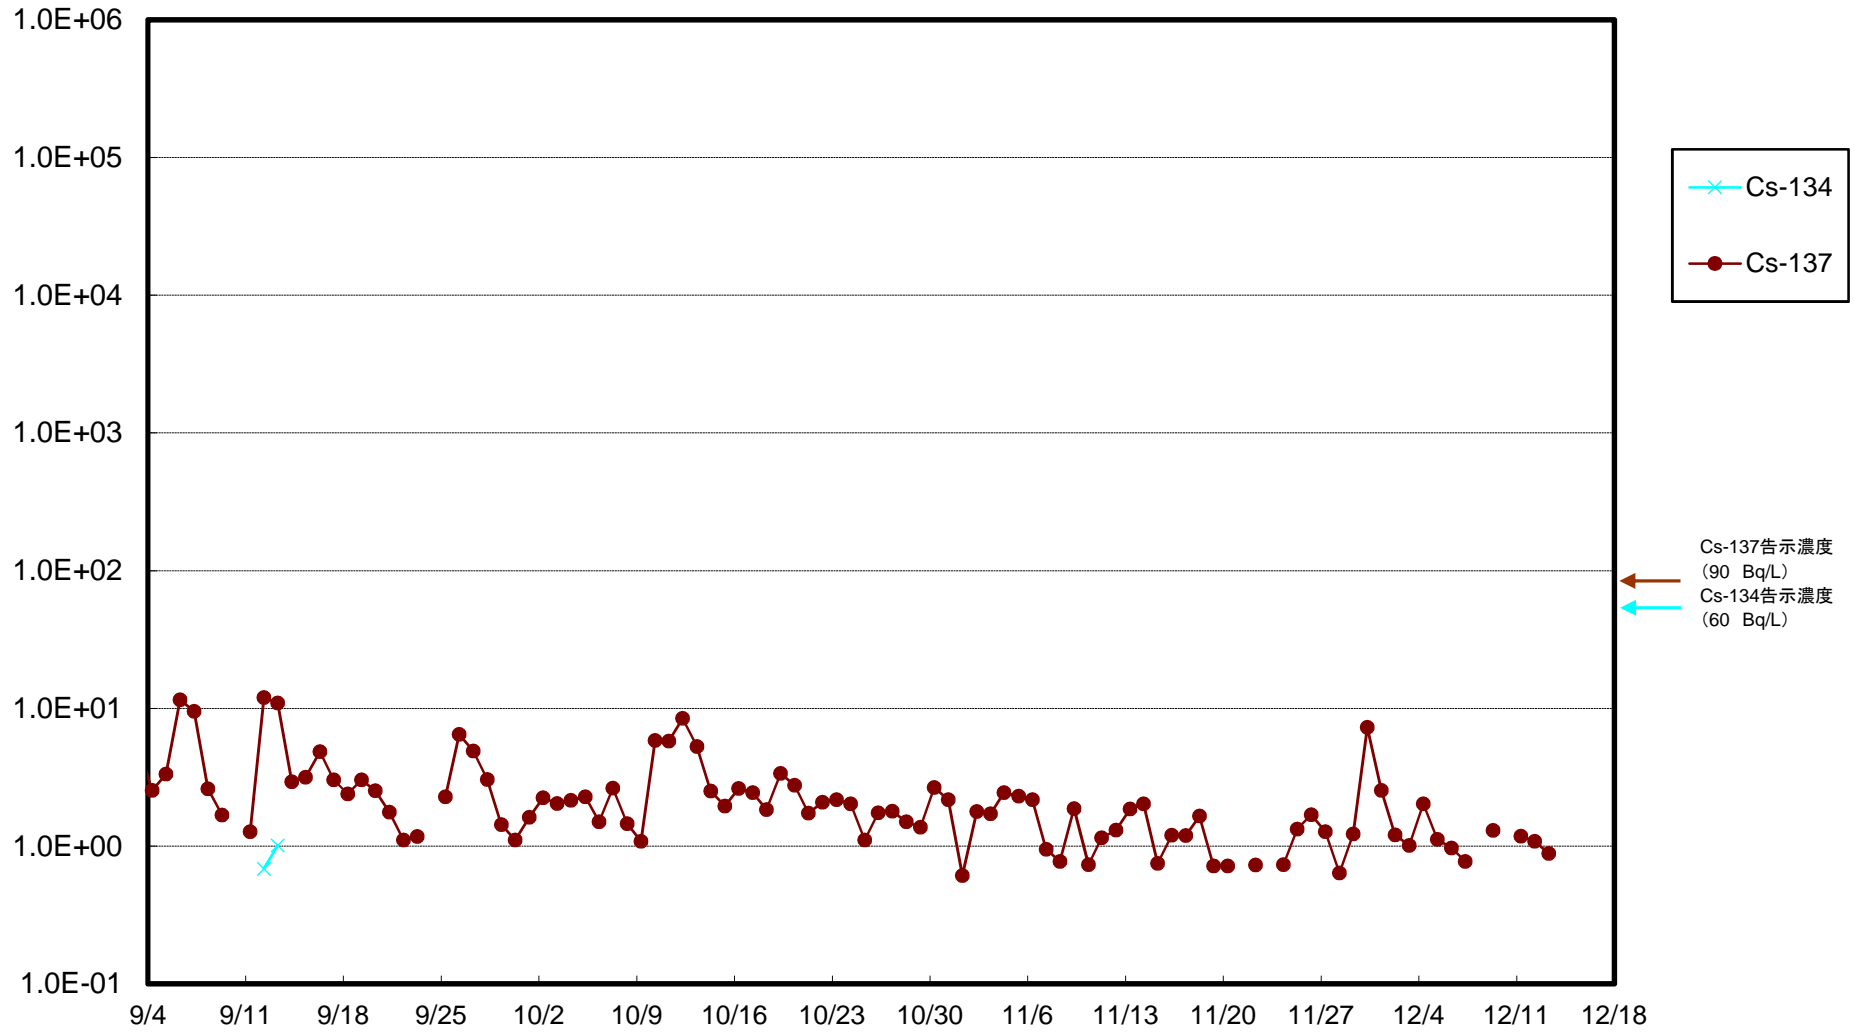

福島第一 5,6号機放水口北側(T-1) 海水放射能濃度(Bq/L)

福島第一 南放水口付近(T-2) 海水放射能濃度(Bq/L)

福島第一 物揚場前海水放射能濃度(Bq/L)

福島第一 1~4号機取水口内北側(東波除堤北側)海水放射能濃度(Bq/L)

福島第一 1~4号機取水口内南側(遮水壁前)海水放射能濃度(Bq/L)

福島第一 6号機取水口前海水放射能濃度(Bq/L)

福島第一 港湾口海水放射能濃度(Bq/L)