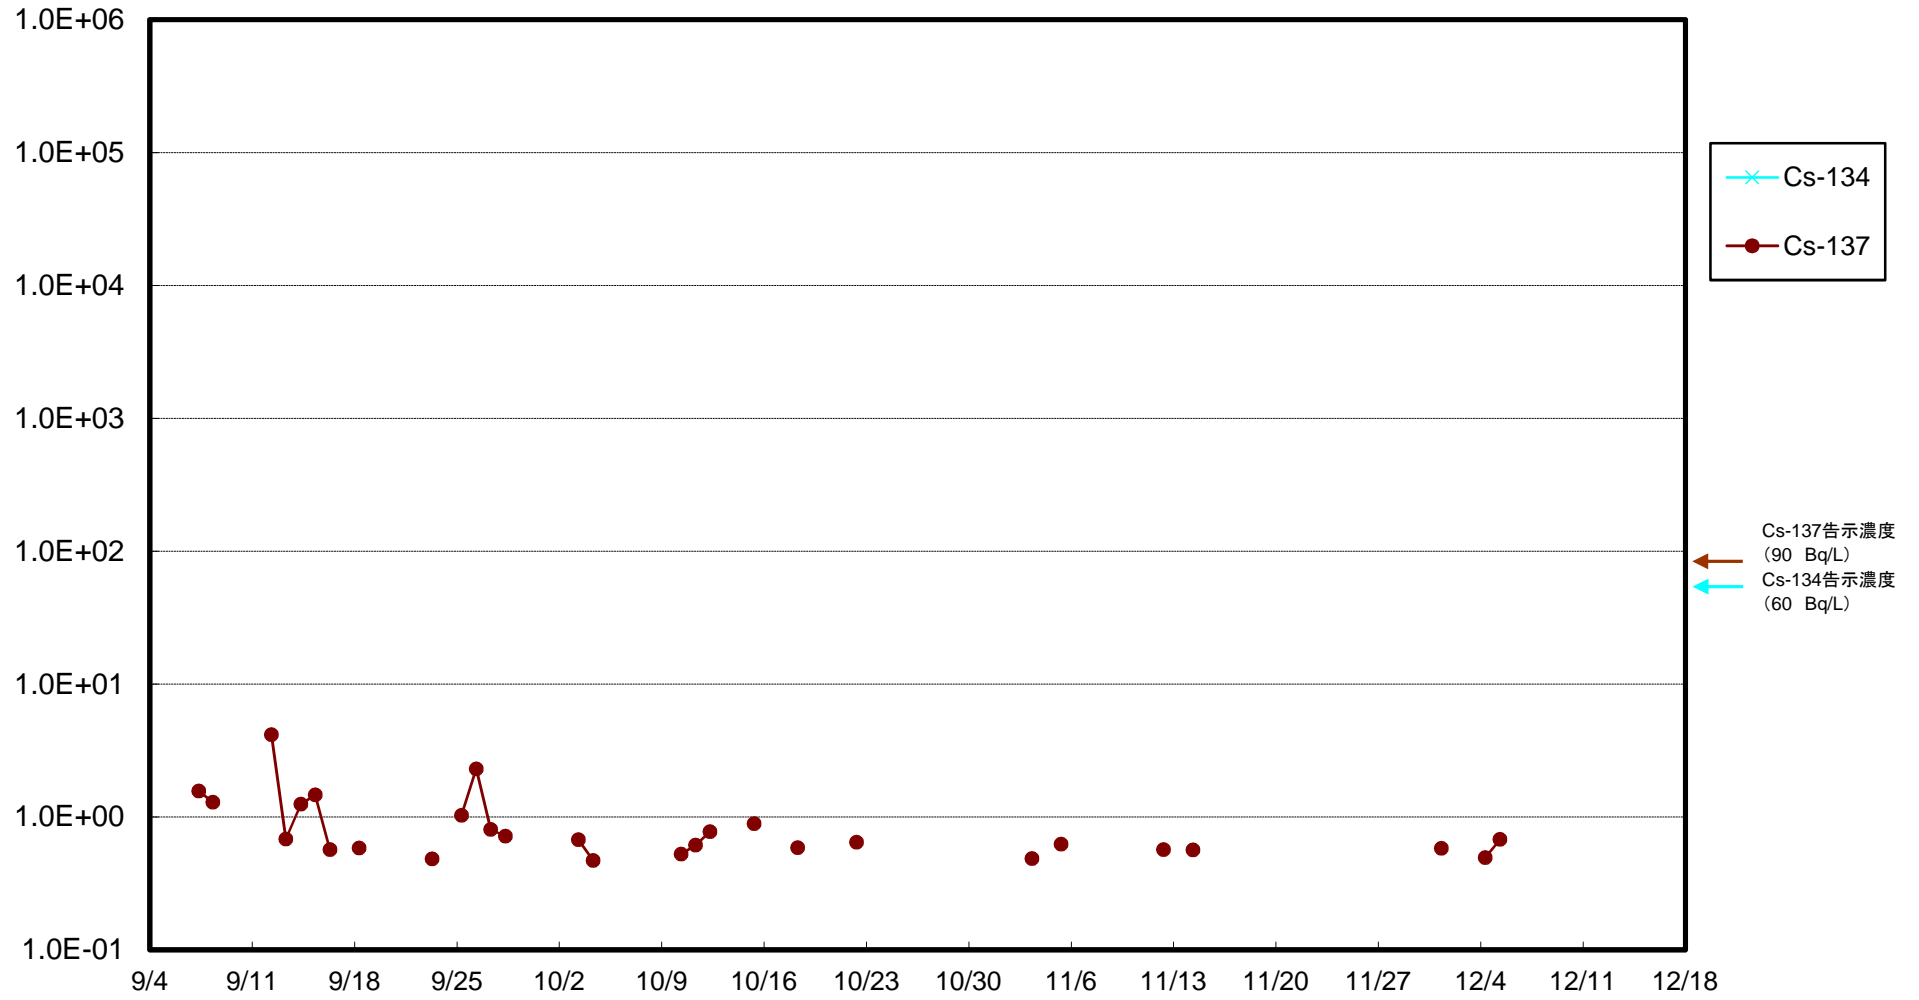

福島第一 5,6号機放水口北側(T-1) 海水放射能濃度(Bq/L)

福島第一 南放水口付近(T-2) 海水放射能濃度(Bq/L)

福島第一 物揚場前海水放射能濃度(Bq/L)

福島第一 1~4号機取水口内北側(東波除堤北側)海水放射能濃度(Bq/L)

福島第一 1~4号機取水口内南側(遮水壁前)海水放射能濃度(Bq/L)

福島第一 6号機取水口前海水放射能濃度(Bq/L)

福島第一 港湾口海水放射能濃度(Bq/L)