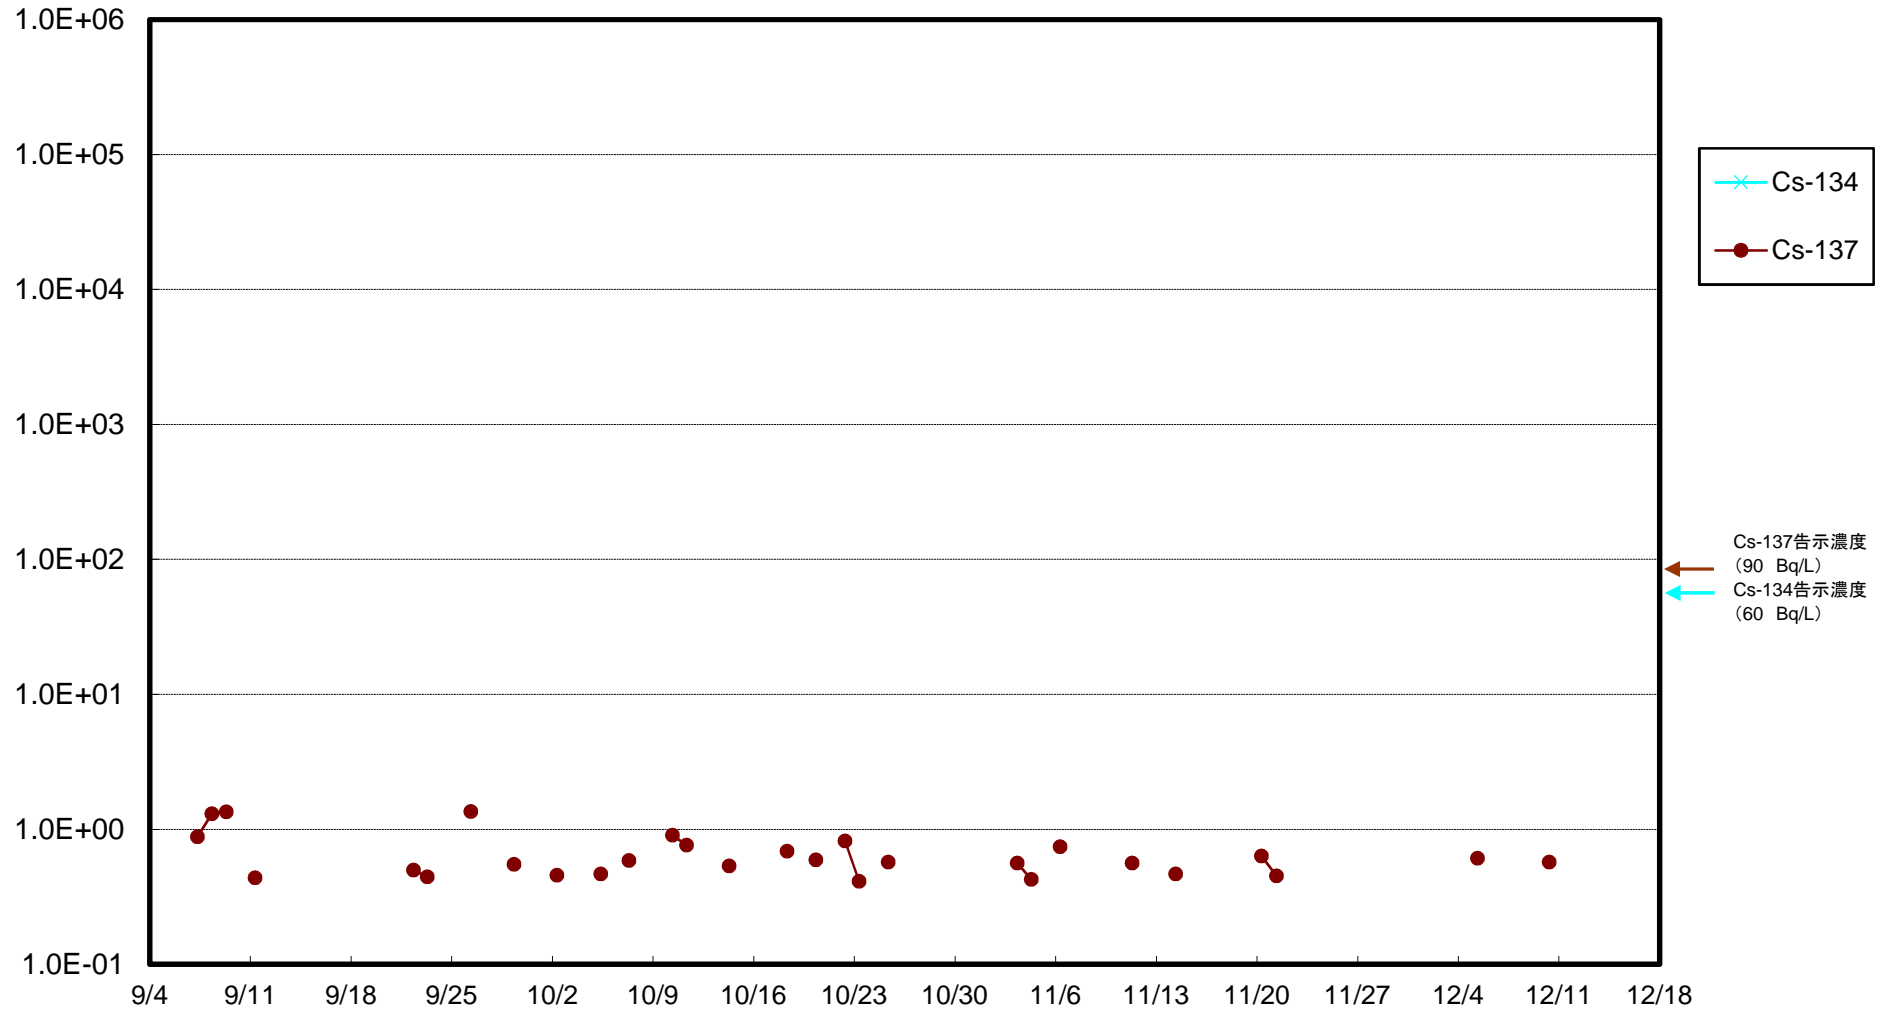

福島第一 5,6号機放水口北側(T-1) 海水放射能濃度(Bq/L)

福島第一 南放水口付近(T-2) 海水放射能濃度(Bq/L)

福島第一 物揚場前海水放射能濃度(Bq/L)

福島第一 1~4号機取水口内北側(東波除堤北側)海水放射能濃度(Bq/L)

福島第一 1~4号機取水口内南側(遮水壁前)海水放射能濃度(Bq/L)

福島第一 6号機取水口前海水放射能濃度(Bq/L)

福島第一 港湾口海水放射能濃度(Bq/L)