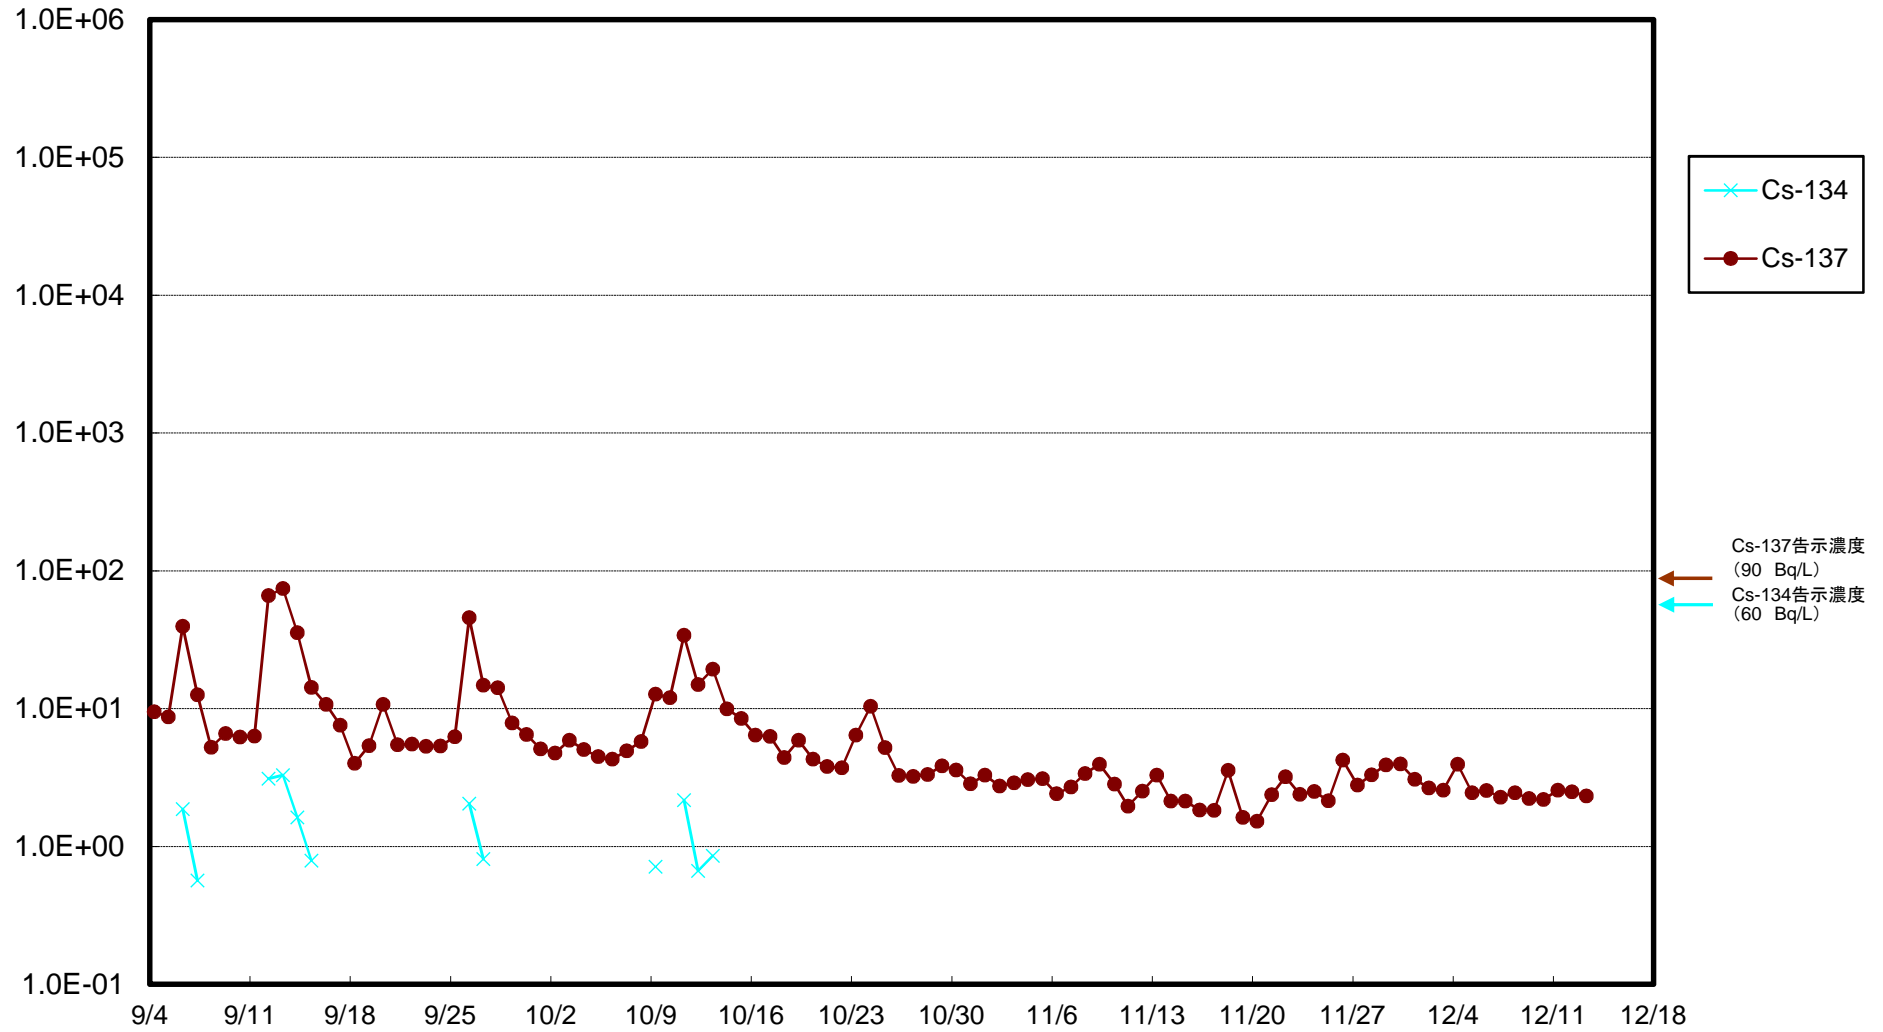

福島第一 5,6号機放水口北側(T-1) 海水放射能濃度(Bq/L)

福島第一 南放水口付近(T-2) 海水放射能濃度(Bq/L)

福島第一 物揚場前海水放射能濃度(Bq/L)

福島第一 1~4号機取水口内北側(東波除堤北側)海水放射能濃度(Bq/L)

福島第一 1~4号機取水口内南側(遮水壁前)海水放射能濃度(Bq/L)

福島第一 6号機取水口前海水放射能濃度(Bq/L)

福島第一 港湾口海水放射能濃度(Bq/L)