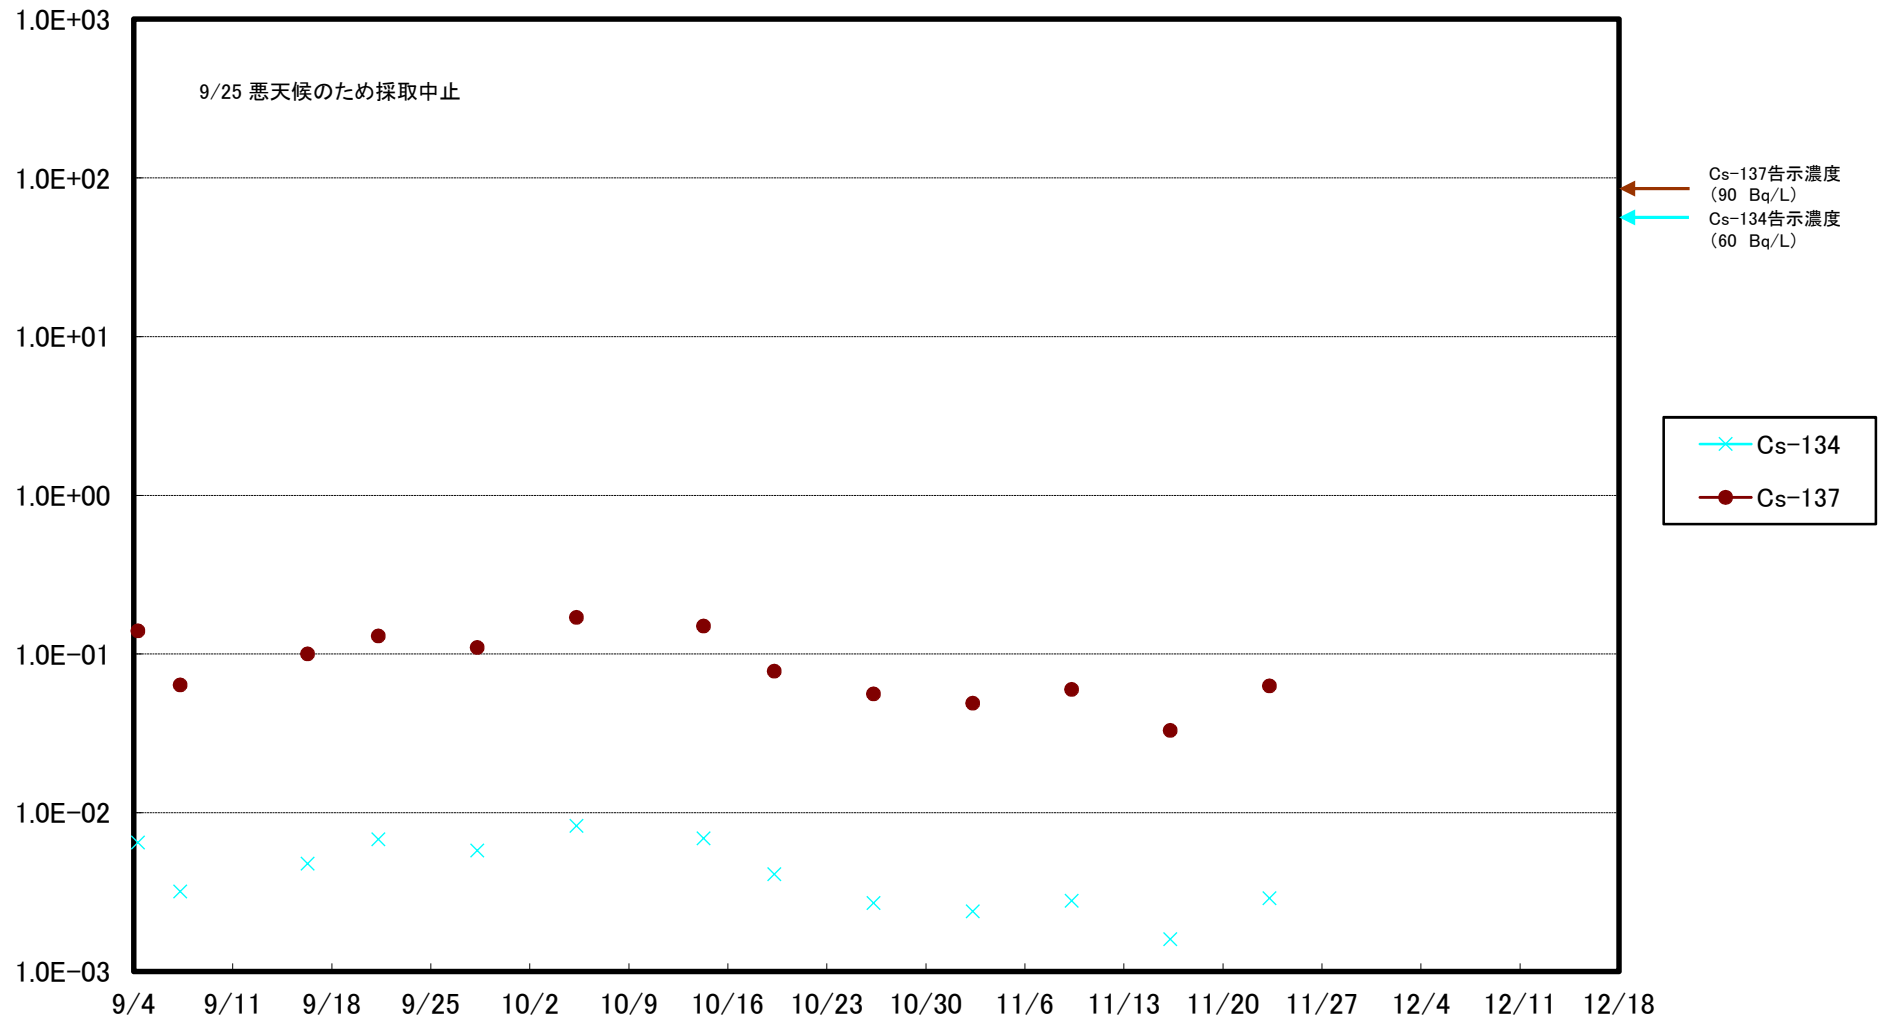

福島第一 5,6号機放水口北側(T-1) 海水放射能濃度(Bq/L)

福島第一 南放水口付近(T-2) 海水放射能濃度(Bq/L)

福島第一 物揚場前海水放射能濃度(Bq/L)

福島第一 1~4号機取水口内北側(東波除堤北側)海水放射能濃度(Bq/L)

福島第一 1~4号機取水口内南側(遮水壁前)海水放射能濃度(Bq/L)

福島第一 6号機取水口前海水放射能濃度(Bq/L)

福島第一 港湾口海水放射能濃度(Bq/L)