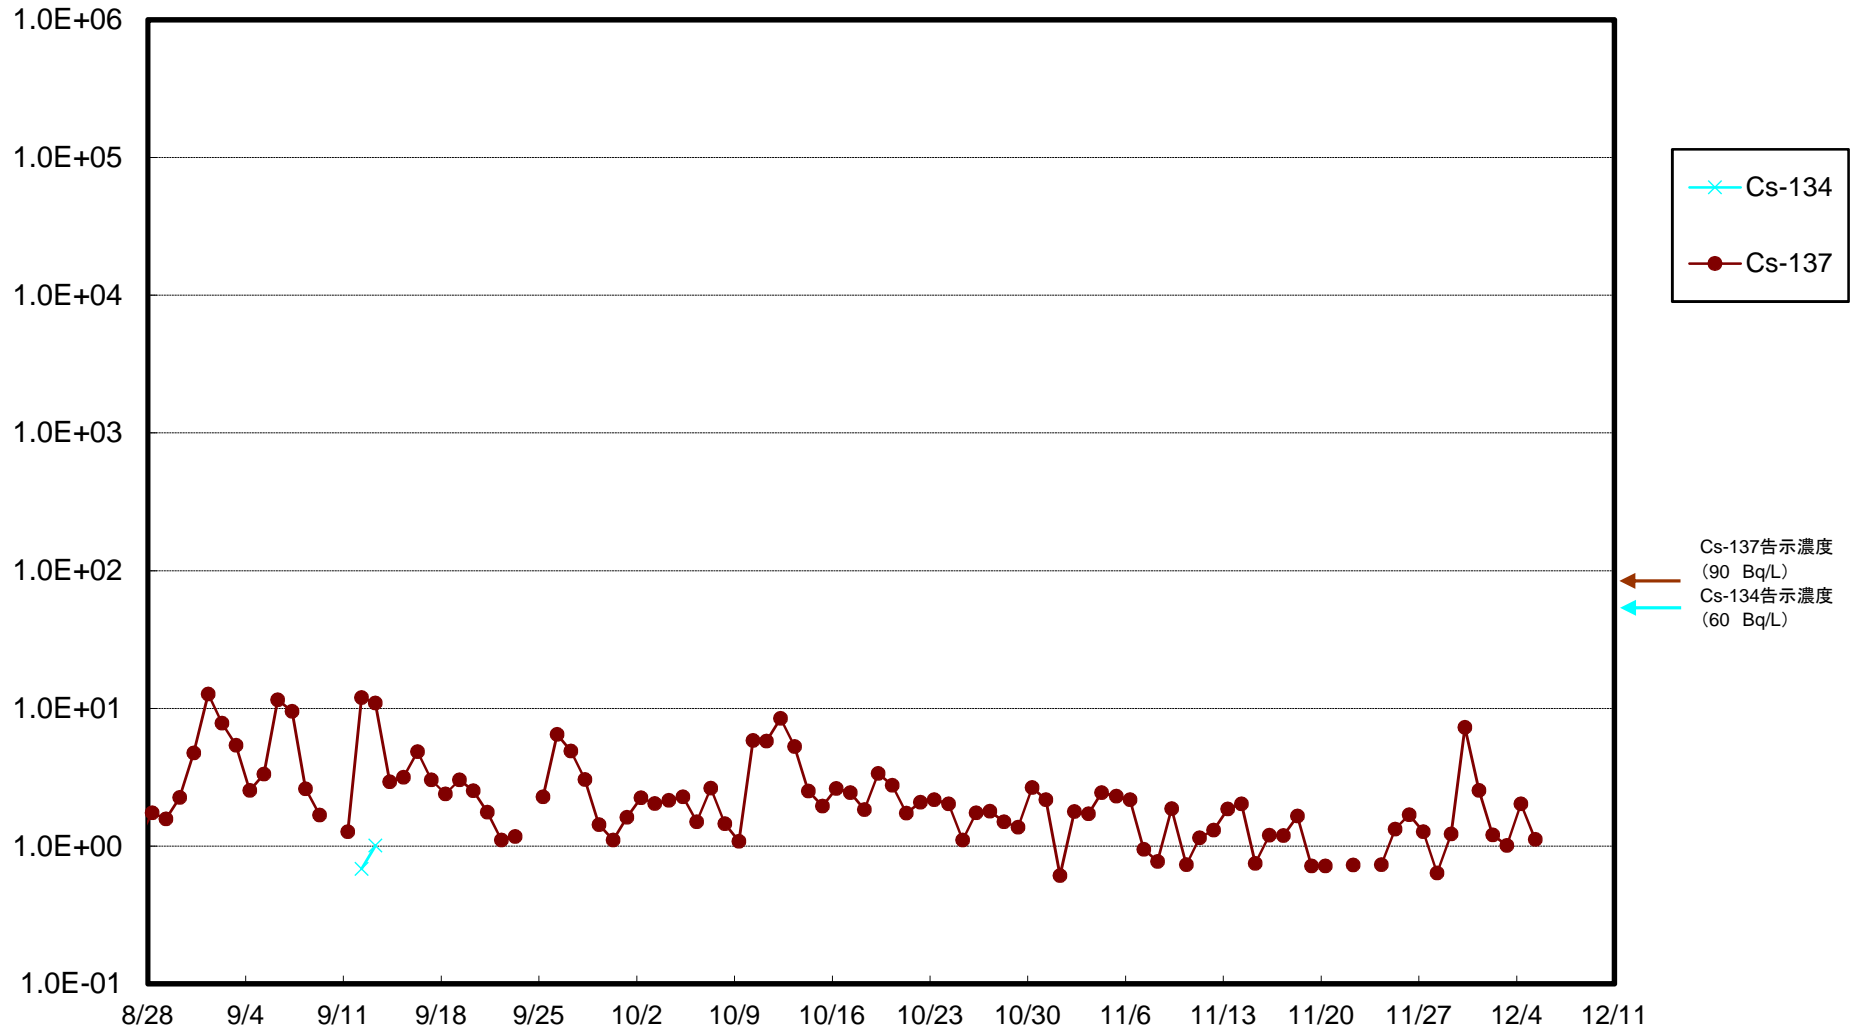

福島第一 5,6号機放水口北側(T-1) 海水放射能濃度(Bq/L)

福島第一 南放水口付近(T-2) 海水放射能濃度(Bq/L)

福島第一 物揚場前海水放射能濃度(Bq/L)

福島第一 1~4号機取水口内北側(東波除堤北側)海水放射能濃度(Bq/L)

福島第一 1~4号機取水口内南側(遮水壁前)海水放射能濃度(Bq/L)

福島第一 6号機取水口前海水放射能濃度(Bq/L)

福島第一 港湾口海水放射能濃度(Bq/L)