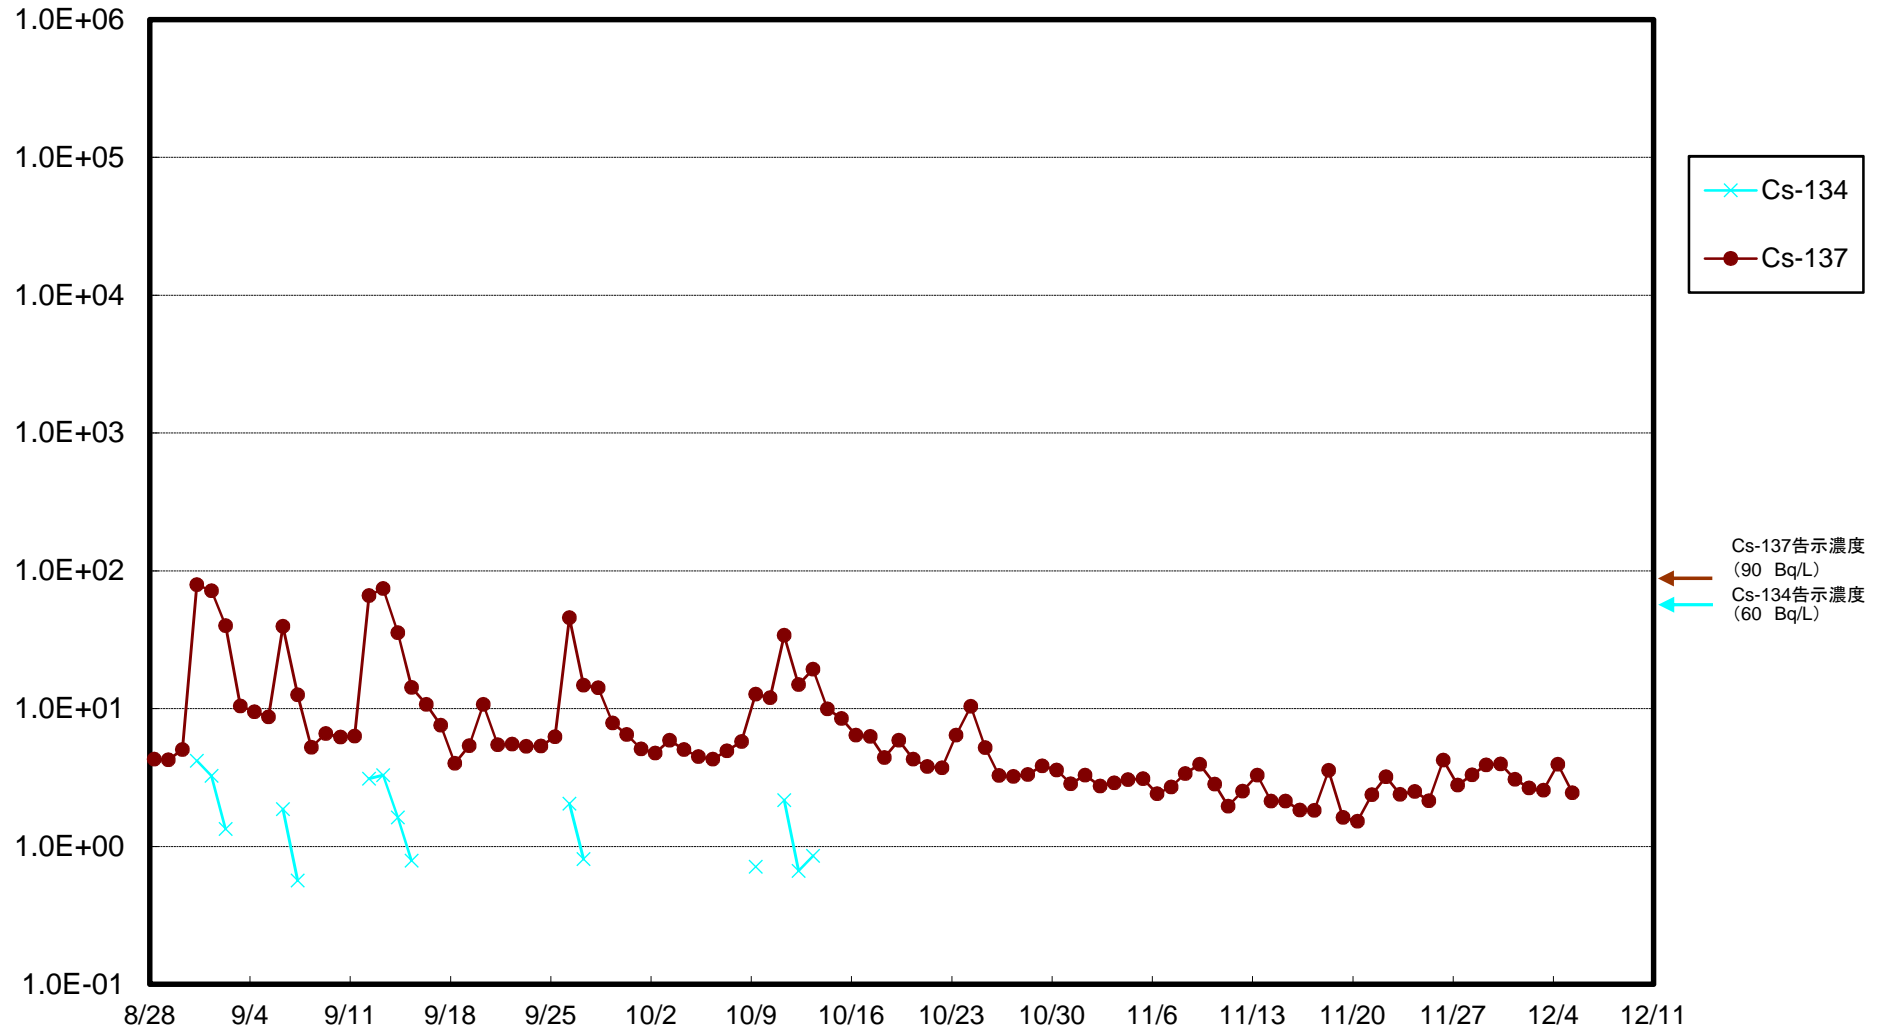

福島第一 5,6号機放水口北側(T-1) 海水放射能濃度(Bq/L)

福島第一 南放水口付近(T-2) 海水放射能濃度(Bq/L)

福島第一 物揚場前海水放射能濃度(Bq/L)

福島第一 1~4号機取水口内北側(東波除堤北側)海水放射能濃度(Bq/L)

福島第一 1~4号機取水口内南側(遮水壁前)海水放射能濃度(Bq/L)

福島第一 6号機取水口前海水放射能濃度(Bq/L)

福島第一 港湾口海水放射能濃度(Bq/L)