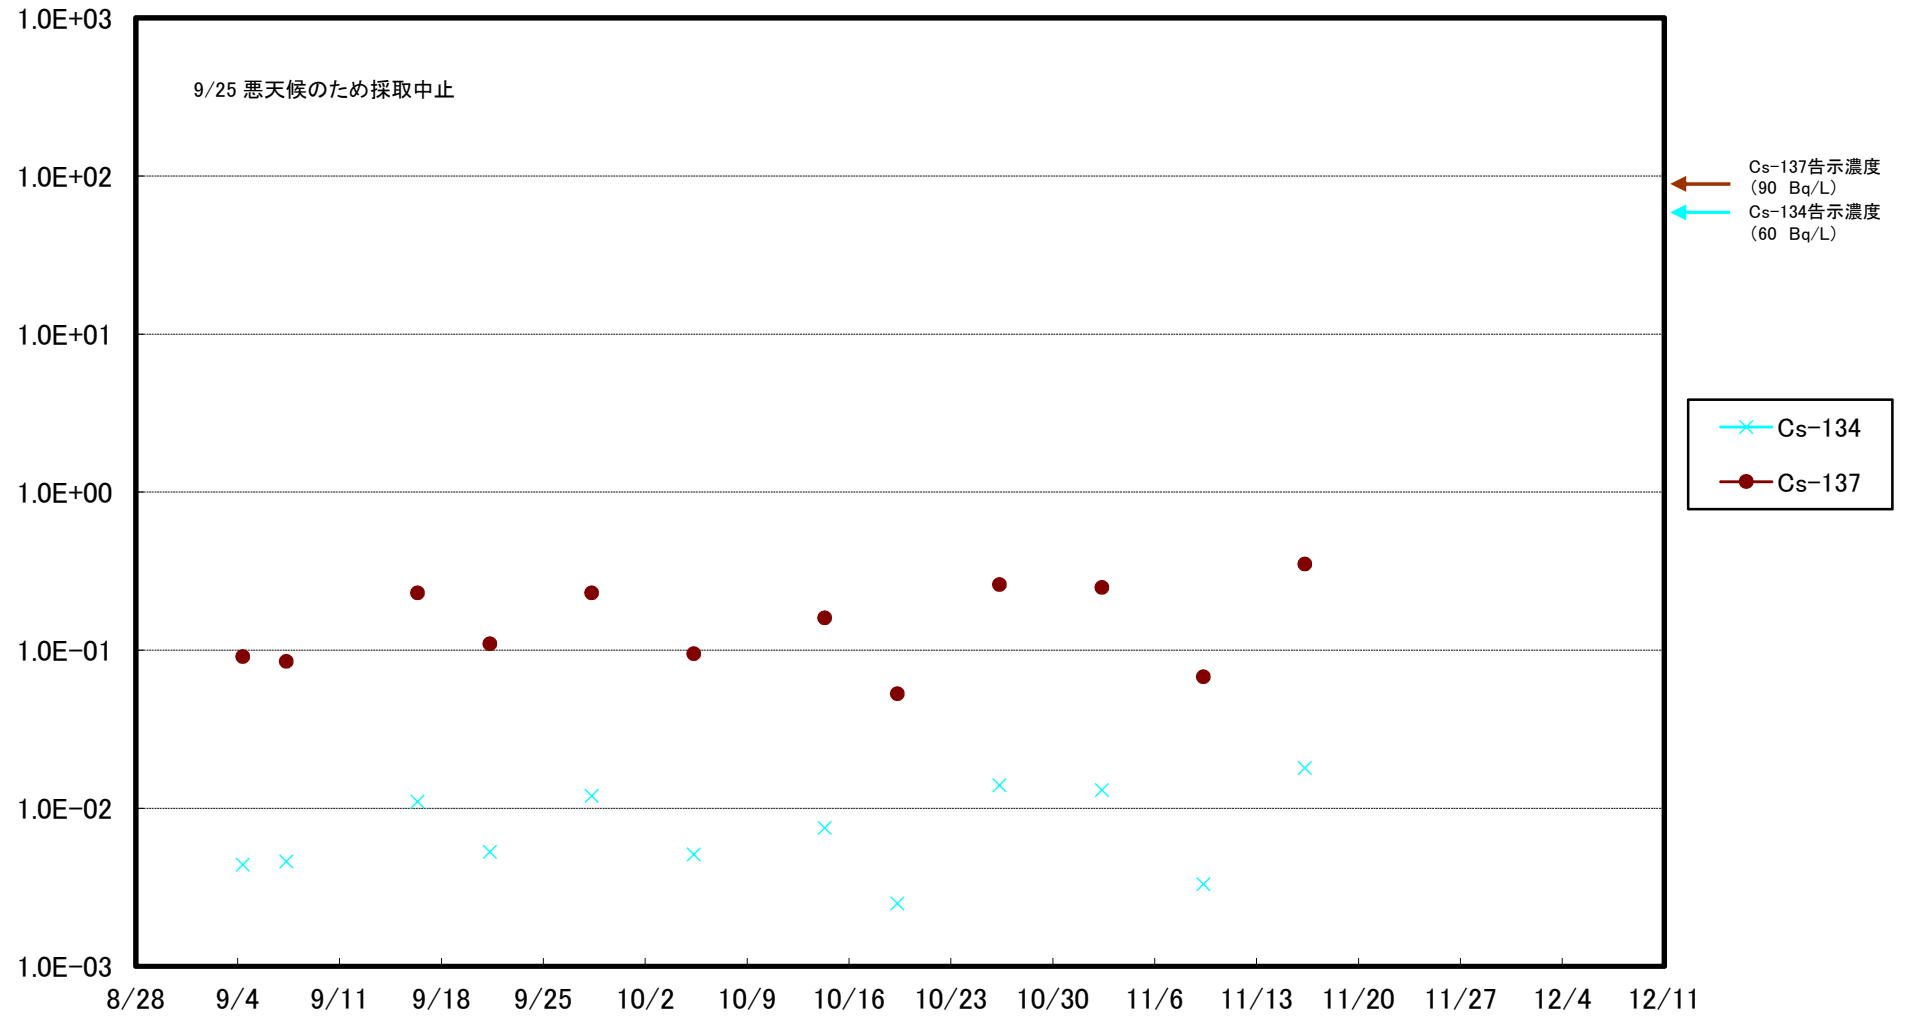

福島第一 5,6号機放水口北側(T-1) 海水放射能濃度(Bq/L)

福島第一 南放水口付近(T-2) 海水放射能濃度(Bq/L)

福島第一 物揚場前海水放射能濃度(Bq/L)

福島第一 1~4号機取水口内北側(東波除堤北側)海水放射能濃度(Bq/L)

福島第一 1~4号機取水口内南側(遮水壁前)海水放射能濃度(Bq/L)

福島第一 6号機取水口前海水放射能濃度(Bq/L)

福島第一 港湾口海水放射能濃度(Bq/L)