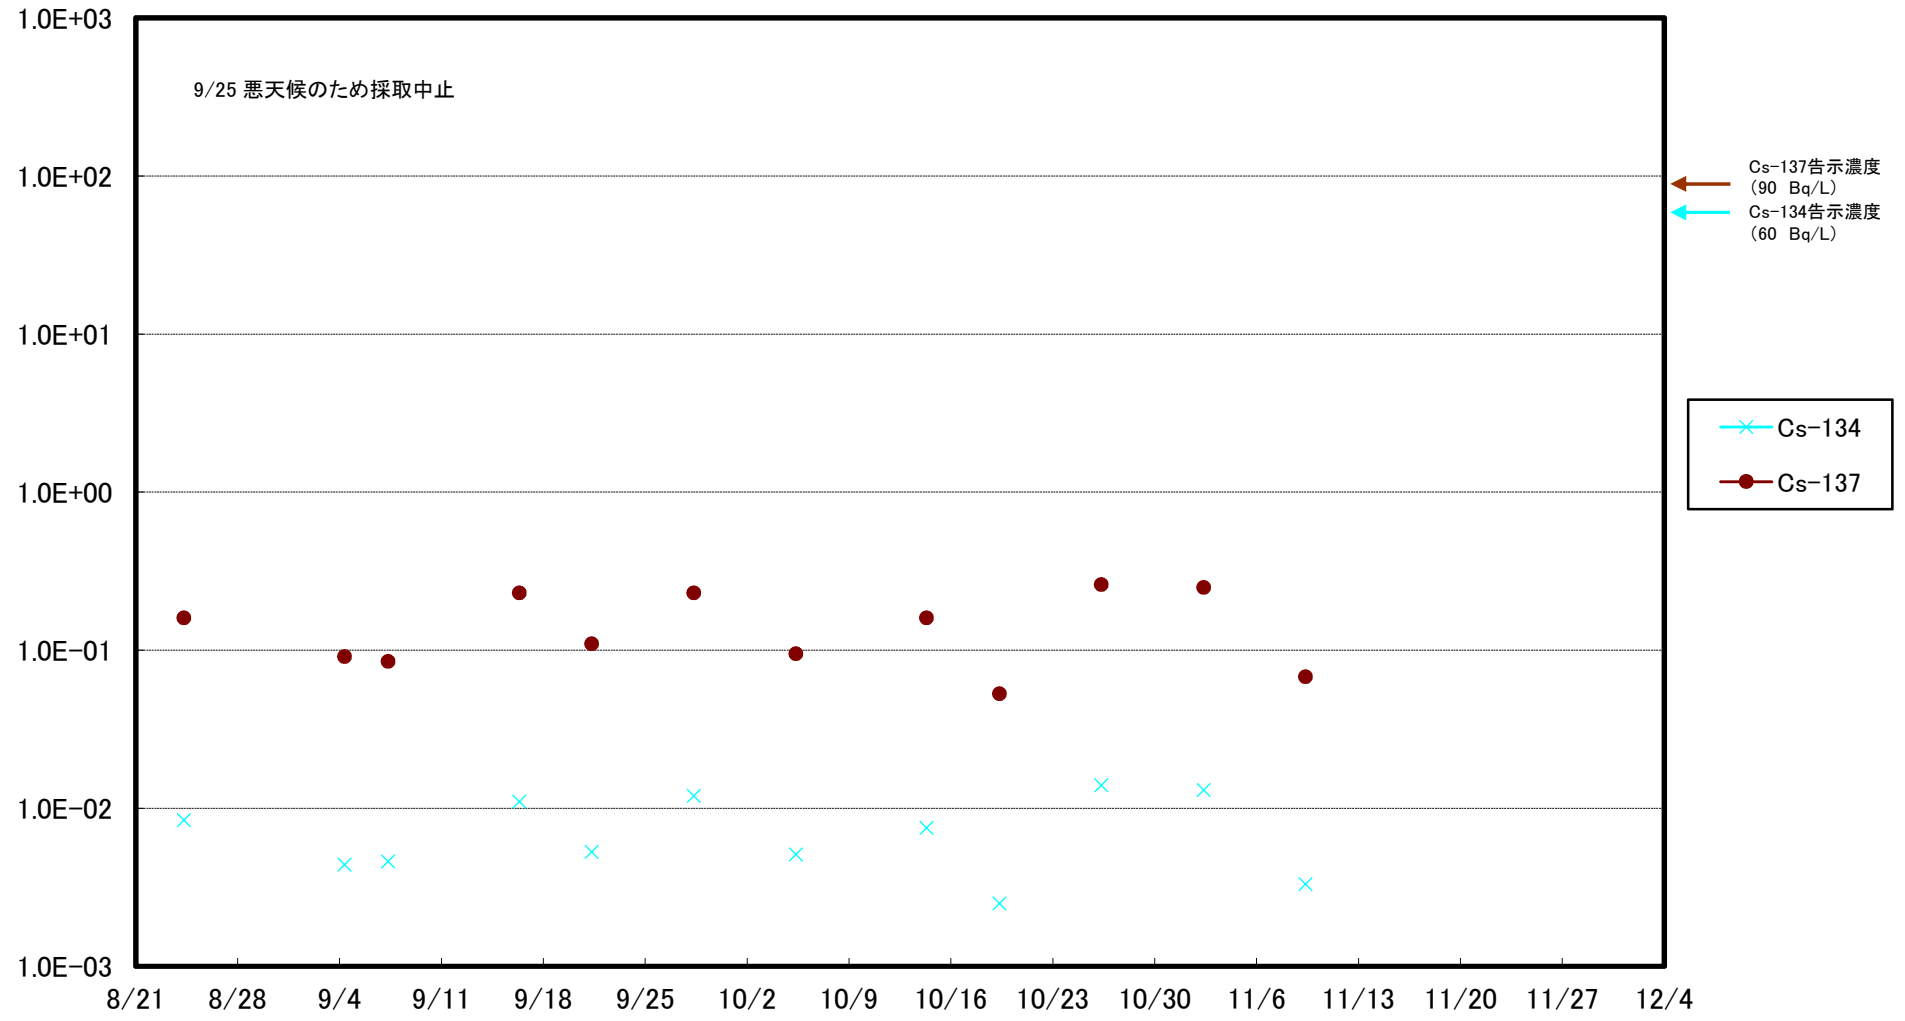

福島第一 5,6号機放水口北側(T-1) 海水放射能濃度(Bq/L)

福島第一 南放水口付近(T-2) 海水放射能濃度(Bq/L)

福島第一 物揚場前海水放射能濃度(Bq/L)

福島第一 1~4号機取水口内北側(東波除堤北側)海水放射能濃度(Bq/L)

福島第一 1~4号機取水口内南側(遮水壁前)海水放射能濃度(Bq/L)

福島第一 6号機取水口前海水放射能濃度(Bq/L)

福島第一 港湾口海水放射能濃度 (Bq/L)