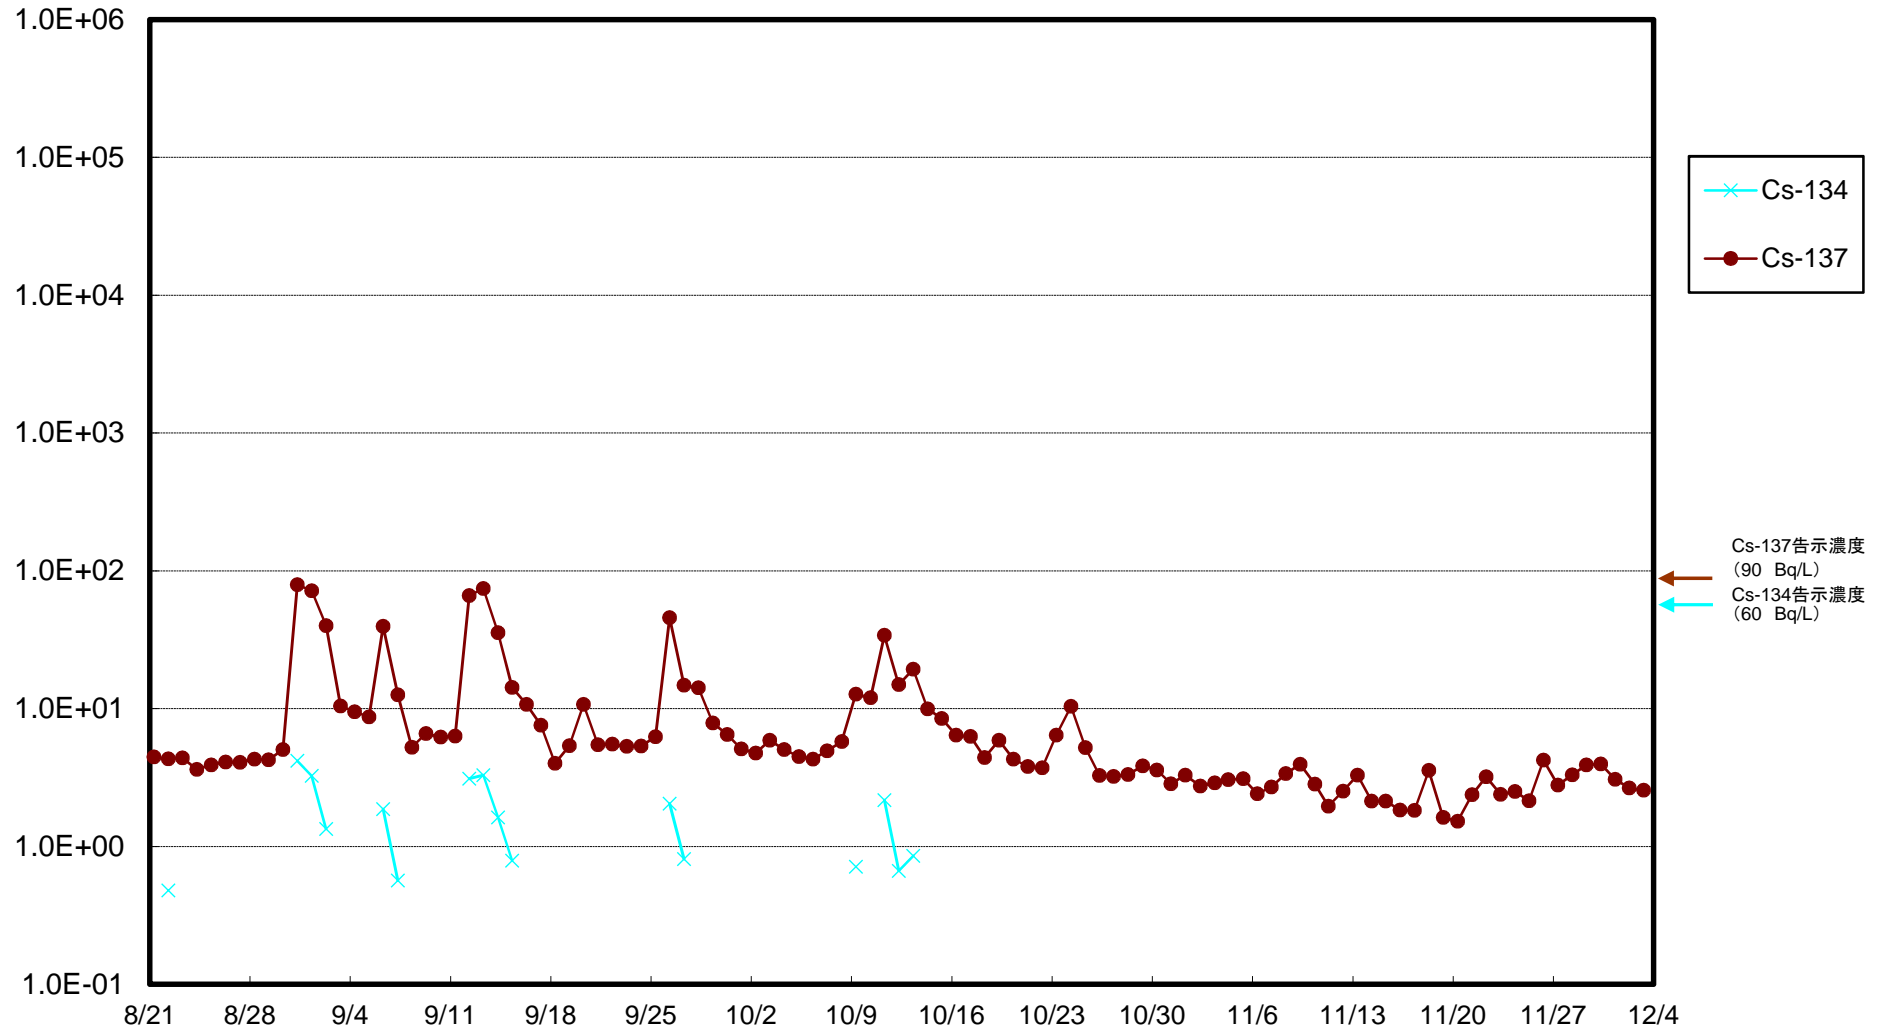

福島第一 5,6号機放水口北側(T-1) 海水放射能濃度(Bq/L)

福島第一 南放水口付近(T-2) 海水放射能濃度(Bq/L)

福島第一 物揚場前海水放射能濃度(Bq/L)

福島第一 1~4号機取水口内北側(東波除堤北側)海水放射能濃度(Bq/L)

福島第一 1~4号機取水口内南側(遮水壁前)海水放射能濃度(Bq/L)

福島第一 6号機取水口前海水放射能濃度(Bq/L)

福島第一 港湾口海水放射能濃度 (Bq/L)