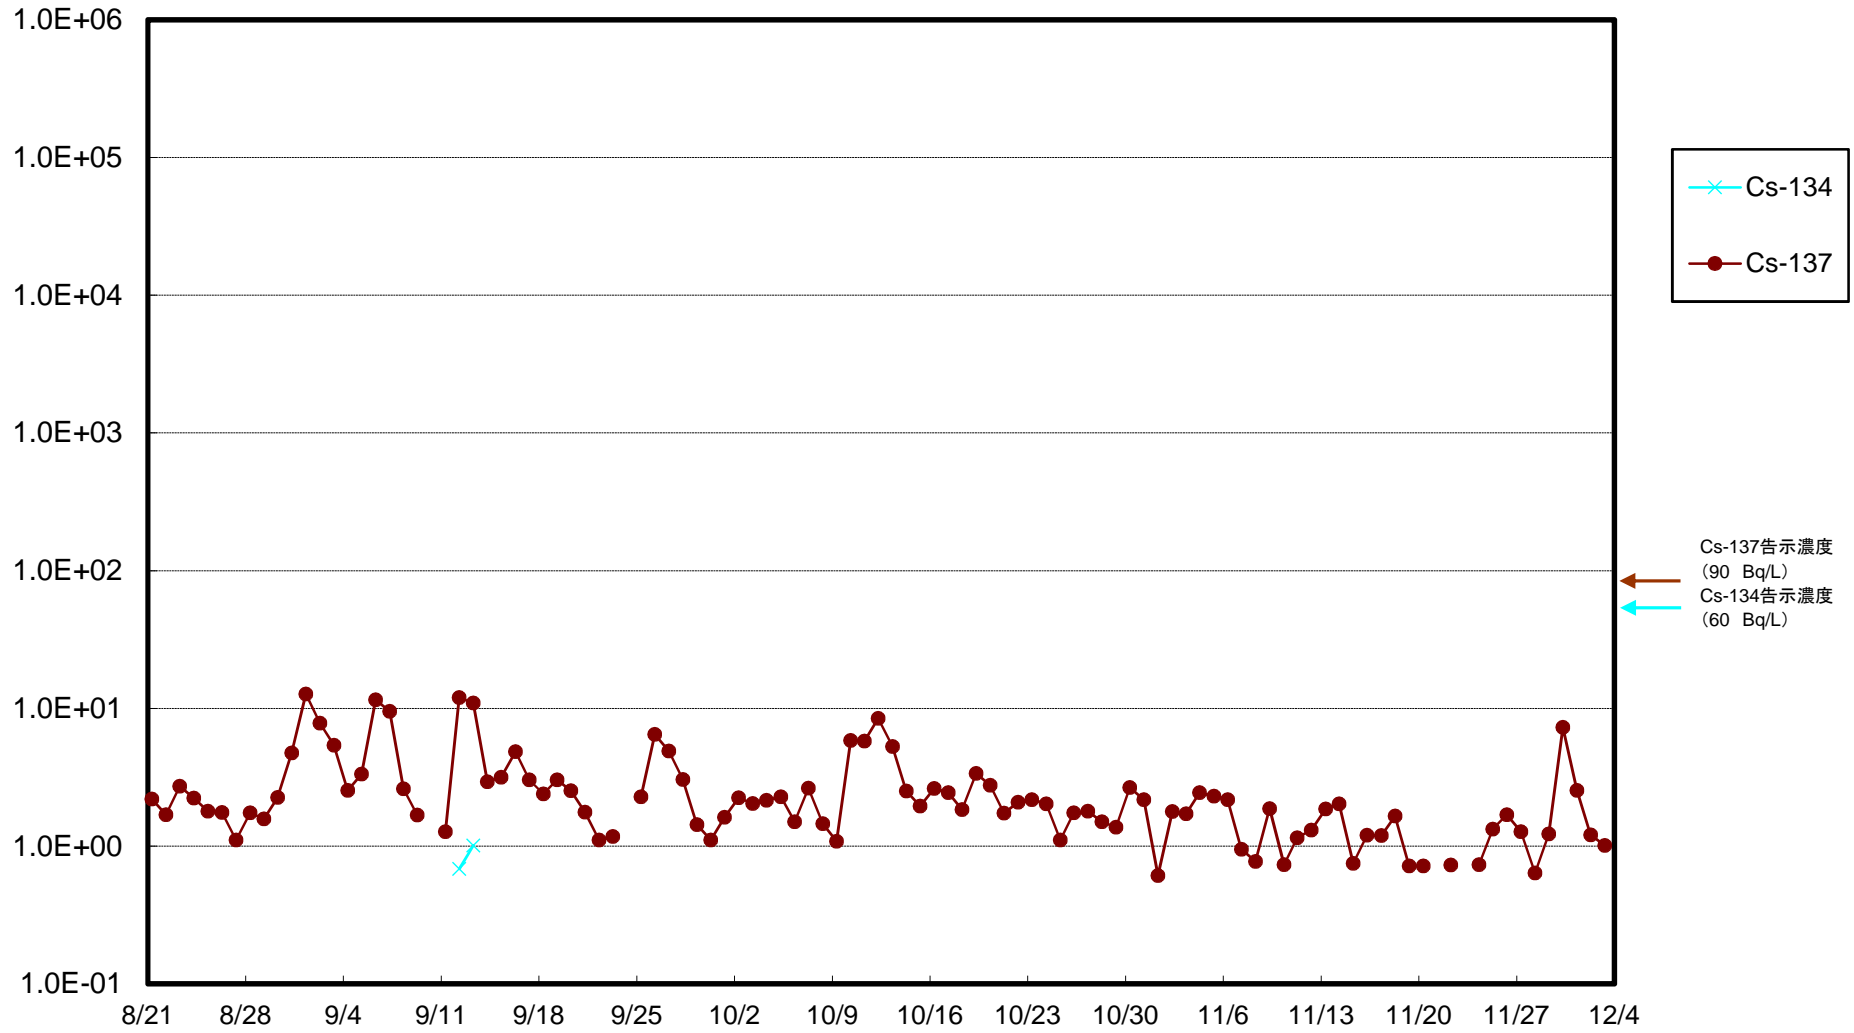

福島第一 5,6号機放水口北側(T-1) 海水放射能濃度(Bq/L)

福島第一 南放水口付近(T-2) 海水放射能濃度(Bq/L)

福島第一 物揚場前海水放射能濃度(Bq/L)

福島第一 1~4号機取水口内北側(東波除堤北側)海水放射能濃度(Bq/L)

福島第一 1~4号機取水口内南側(遮水壁前)海水放射能濃度(Bq/L)

福島第一 6号機取水口前海水放射能濃度(Bq/L)

福島第一 港湾口海水放射能濃度 (Bq/L)