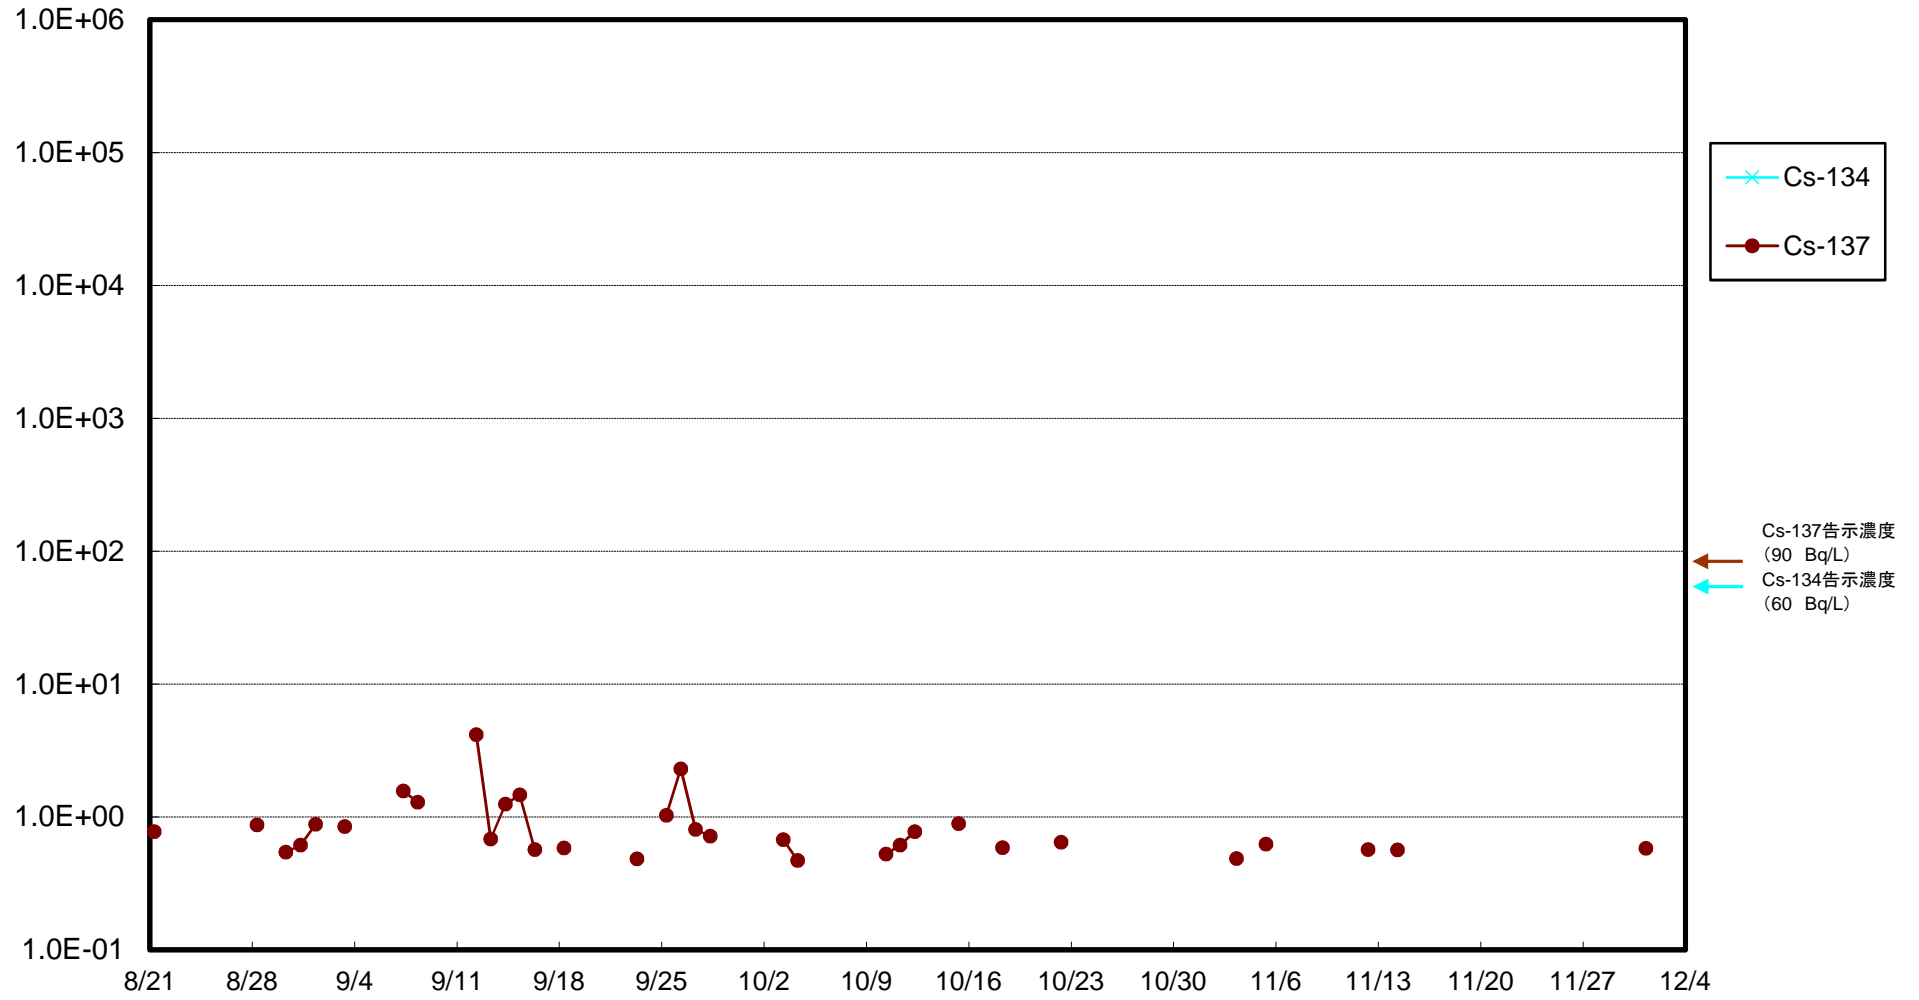

福島第一 5,6号機放水口北側(T-1) 海水放射能濃度(Bq/L)

福島第一 南放水口付近(T-2) 海水放射能濃度(Bq/L)

福島第一 物揚場前海水放射能濃度(Bq/L)

福島第一 1~4号機取水口内北側(東波除堤北側)海水放射能濃度(Bq/L)

福島第一 1~4号機取水口内南側(遮水壁前)海水放射能濃度(Bq/L)

福島第一 6号機取水口前海水放射能濃度(Bq/L)

福島第一 港湾口海水放射能濃度 (Bq/L)