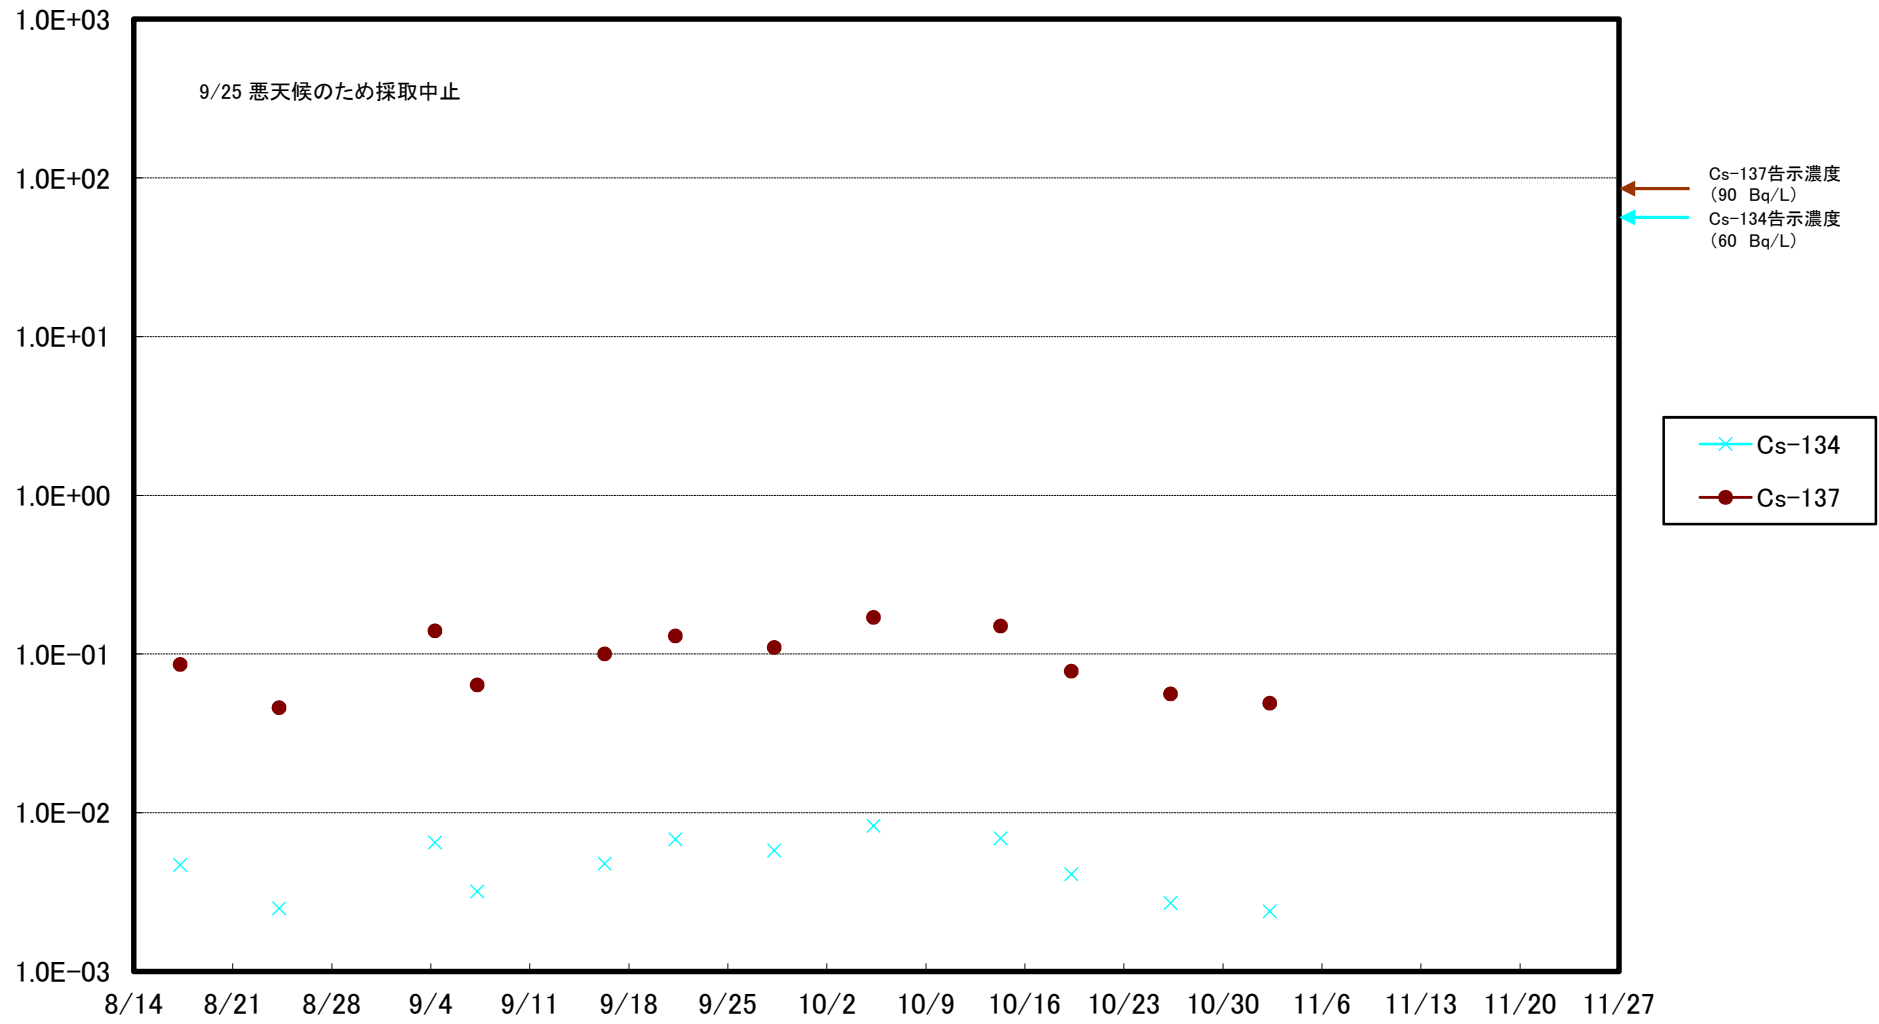

福島第一 5,6号機放水口北側(T-1) 海水放射能濃度(Bq/L)

福島第一 南放水口付近(T-2) 海水放射能濃度(Bq/L)

福島第一 物揚場前海水放射能濃度(Bq/L)

福島第一 1~4号機取水口内北側(東波除堤北側)海水放射能濃度(Bq/L)

福島第一 1~4号機取水口内南側(遮水壁前)海水放射能濃度(Bq/L)

福島第一 6号機取水口前海水放射能濃度(Bq/L)

福島第一 港湾口海水放射能濃度 (Bq/L)