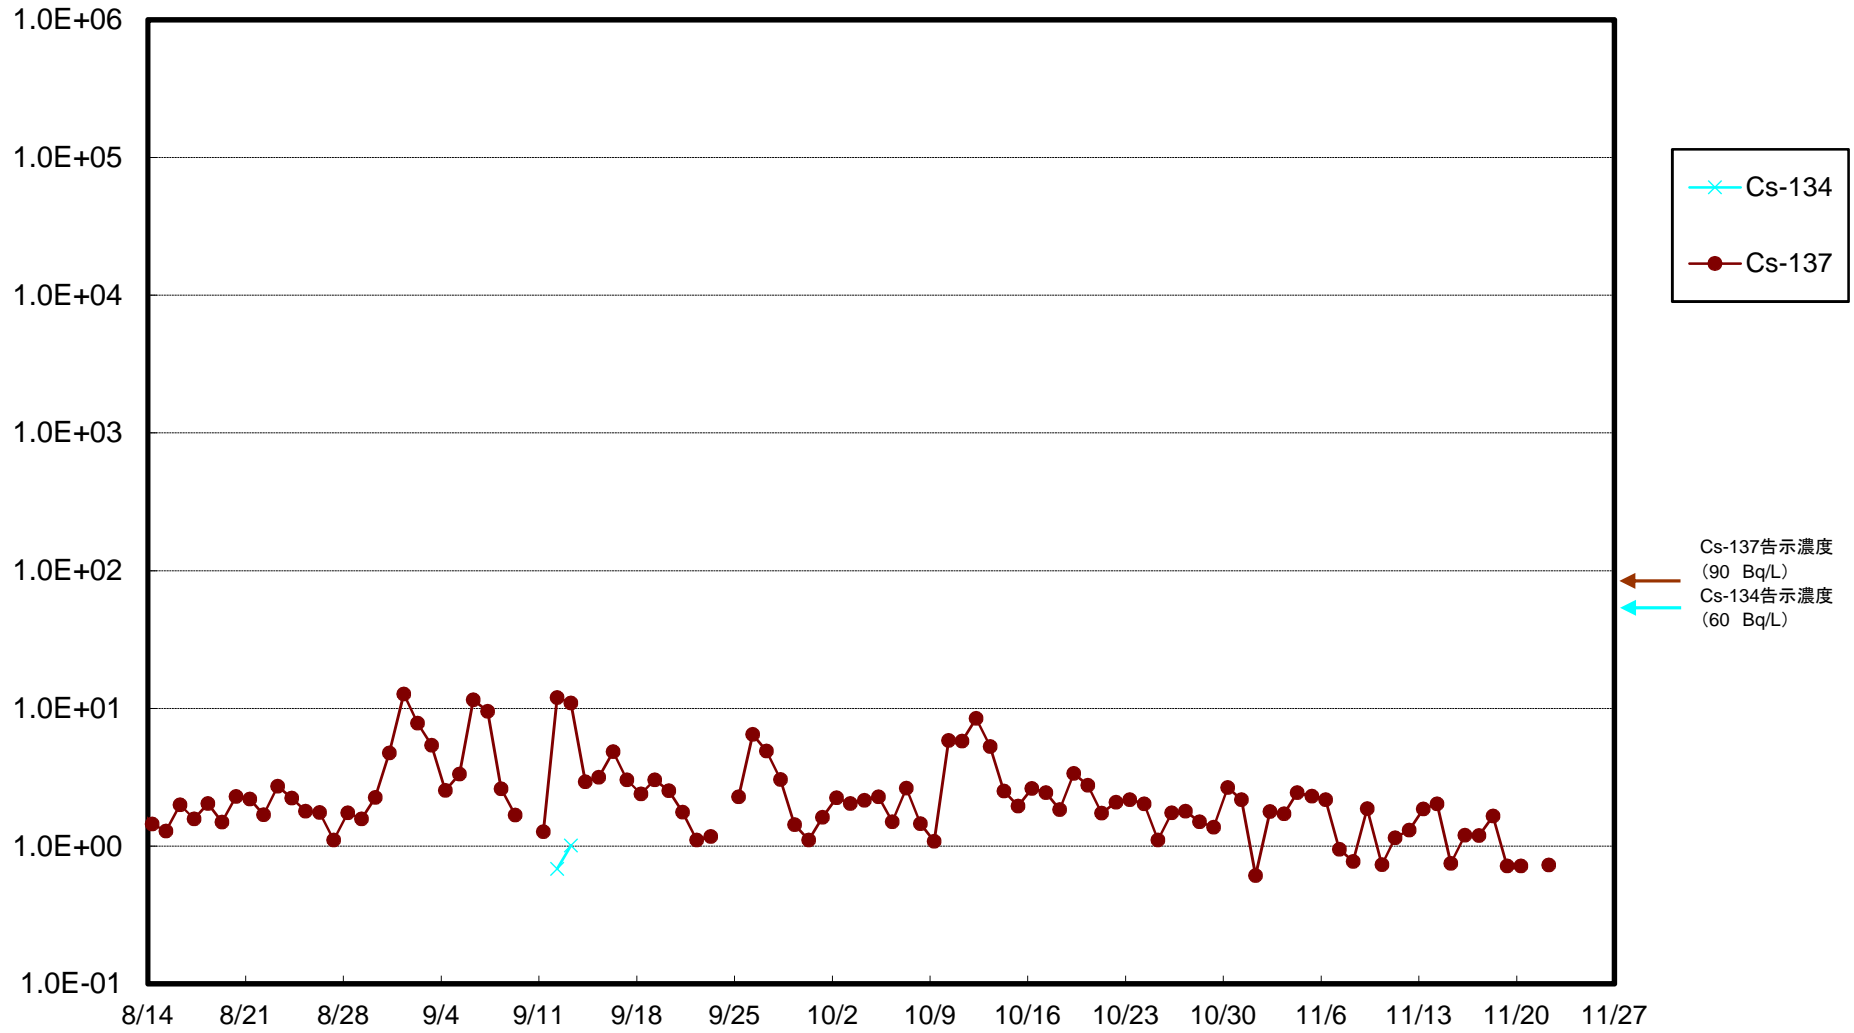

福島第一 5,6号機放水口北側(T-1) 海水放射能濃度(Bq/L)

福島第一 南放水口付近(T-2) 海水放射能濃度(Bq/L)

福島第一 物揚場前海水放射能濃度(Bq/L)

福島第一 1~4号機取水口内北側(東波除堤北側)海水放射能濃度(Bq/L)

福島第一 1~4号機取水口内南側(遮水壁前)海水放射能濃度(Bq/L)

福島第一 6号機取水口前海水放射能濃度(Bq/L)

福島第一 港湾口海水放射能濃度 (Bq/L)