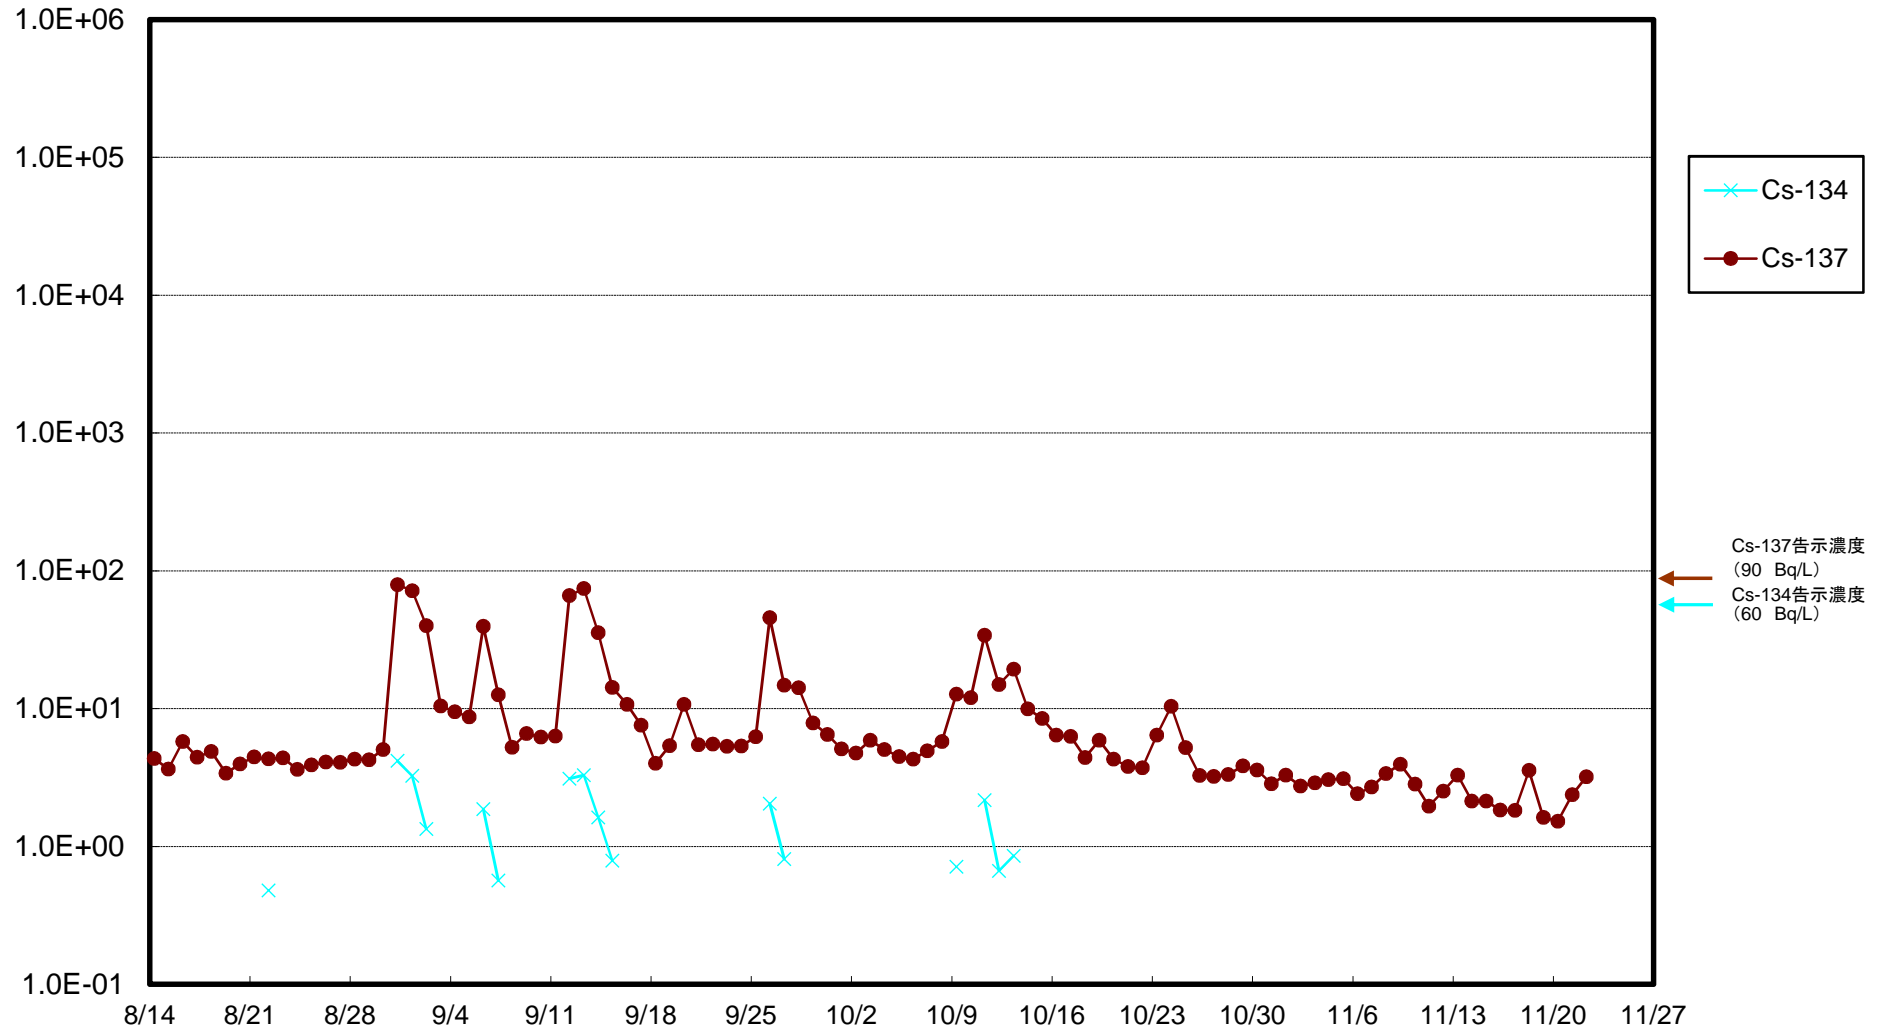

福島第一 5,6号機放水口北側(T-1) 海水放射能濃度(Bq/L)

福島第一 南放水口付近(T-2) 海水放射能濃度(Bq/L)

福島第一 物揚場前海水放射能濃度(Bq/L)

福島第一 1~4号機取水口内北側(東波除堤北側)海水放射能濃度(Bq/L)

福島第一 1~4号機取水口内南側(遮水壁前)海水放射能濃度(Bq/L)

福島第一 6号機取水口前海水放射能濃度(Bq/L)

福島第一 港湾口海水放射能濃度 (Bq/L)